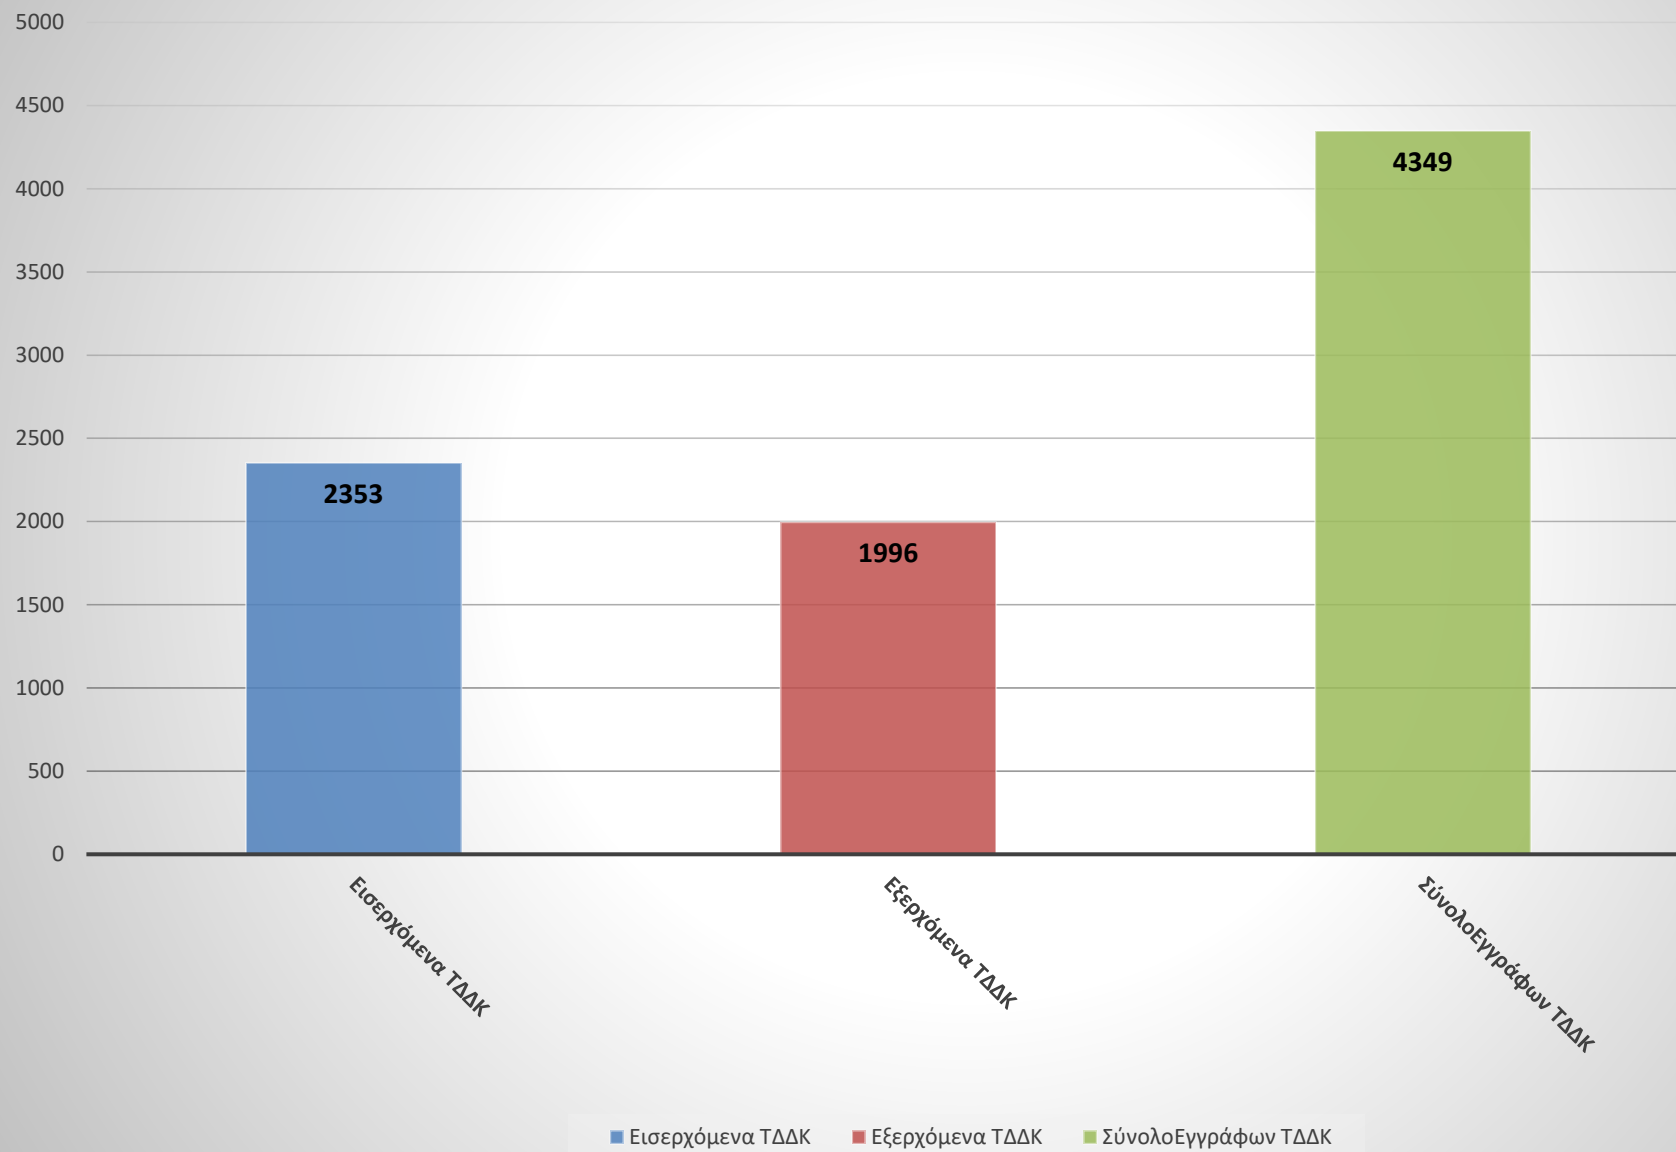

Μηνιαίος Φόρτος Διακίνησης Εγγράφων Τ.Δ.Δ.Κ. 01/01/2023 - 31/12/2023