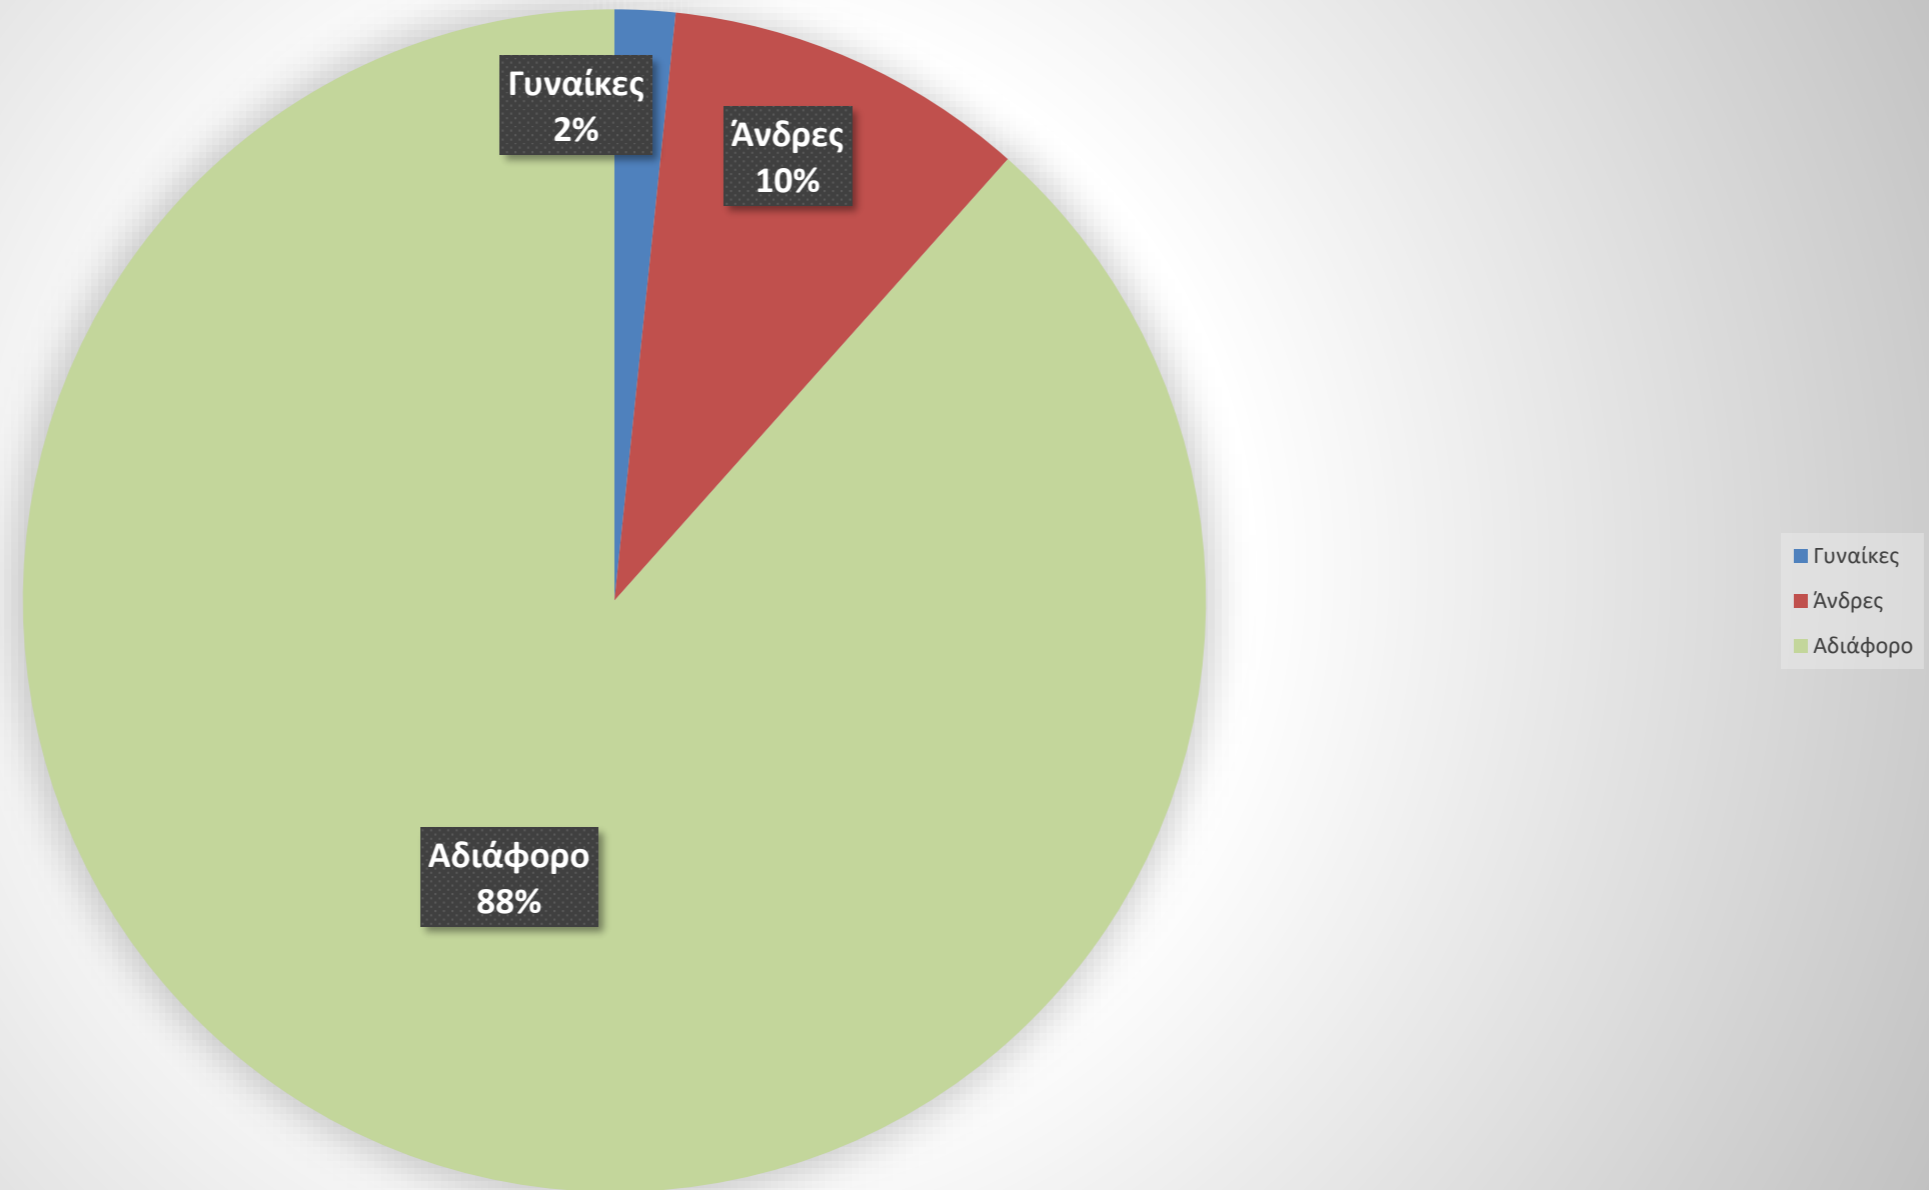

Ειδικότητες που ζητήθηκαν από τις επιχειρήσεις 01/01/2023-31/12/2023

Κατανομή αιτήσεων Φοιτητών-Αποφοίτων Πρακτική/Εργασία 01/01/2023 - 31/12/2023

Κατανομή αιτήσεων των επιχειρήσεων με βάση το φύλο 01/01/2023-31/12/2023

Πρωθήσεις Φοιτητών - Αποφοίτων προς τις Επιχειρήσεις 01/01/2023-31/12/2023

	ΠΡΑΚΤΙΚΗ	ΕΡΓΑΣΙΑ
Ηλεκτρολόγων και Ηλεκτρονικών Μηχανικών	536	3619
Μηχανικών Βιοϊατρικής	0	22
Μηχανικών Βιομηχανικής Σχεδίασης και Παραγωγής	88	86
Μηχανικών Πληροφορικής και Υπολογιστών	42	157
Μηχανικών Τοπογραφίας και Γεωπληροφορικής	0	0
Μηχανολόγων Μηχανικών	0	764
Ναυπηγών Μηχανικών	0	0
Πολιτικών Μηχανικών	0	50
Αρχειονομίας, Βιβλιοθηκονομίας και Συστημάτων Πληροφόρησης	11	52
Διοίκησης Επιχειρήσεων	126	500
Διοίκησης Τουρισμού	0	14
Κοινωνικής Εργασίας	0	4
Λογιστικής και Χρηματοοικονομικής	0	644
Αγωγής και Φροντίδας στην Πρώιμη Παιδική Ηλικία	0	0
Γραφιστικής και Οπτικής Επικοινωνίας	0	0
Εσωτερικής Αρχιτεκτονικής	0	0
Φωτογραφίας και Οπτικοακουστικών Τεχνών	0	6
Συντήρησης Αρχαιοτήτων και Έργων Τέχνης	0	2
Βιοϊατρικών Επιστημών	8	21
Εργοθεραπείας	0	4
Μαιευτικής	0	0
Νοσηλευτικής	0	9
Φυσικοθεραπείας	0	0
Επιστήμης και Τεχνολογίας Τροφίμων	0	28
Επιστημών Οίνου, Αμπέλου και Ποτών	0	10
Δημόσιας και Κοινωνικής Υγείας	0	0
Πολιτικών Δημόσιας Υγείας	0	0

Κατανομή των αιτήσεων των φοιτητών - αποφοίτων με βάση το τμήμα τους 01/01/2023-31/12/2023

Κατανομή των αιτήσεων των φοιτητών - αποφοίτων με βάση φύλο 01/01/2023-31/12/2023

Εργασία στο Εξωτερικό 01/01/2023-31/12/2023

Θέσεις Απασχόλησης σε Ελλάδα και Εξωτερικό 01/01/2023-31/12/2023

1813

ΕΛΛΑΔΑ

22

ΕΞΩΤΕΡΙΚΟ

Προσλήψεις 01/01/2023-31/12/2023

Κατανομή των επισκέψεων φοιτητών-αποφοίτων στην Συμβουλευτική Υπηρεσία του
Τ.Δ.Δ.Κ. με βάση το φύλο 01/01/2023 - 31/12/2023