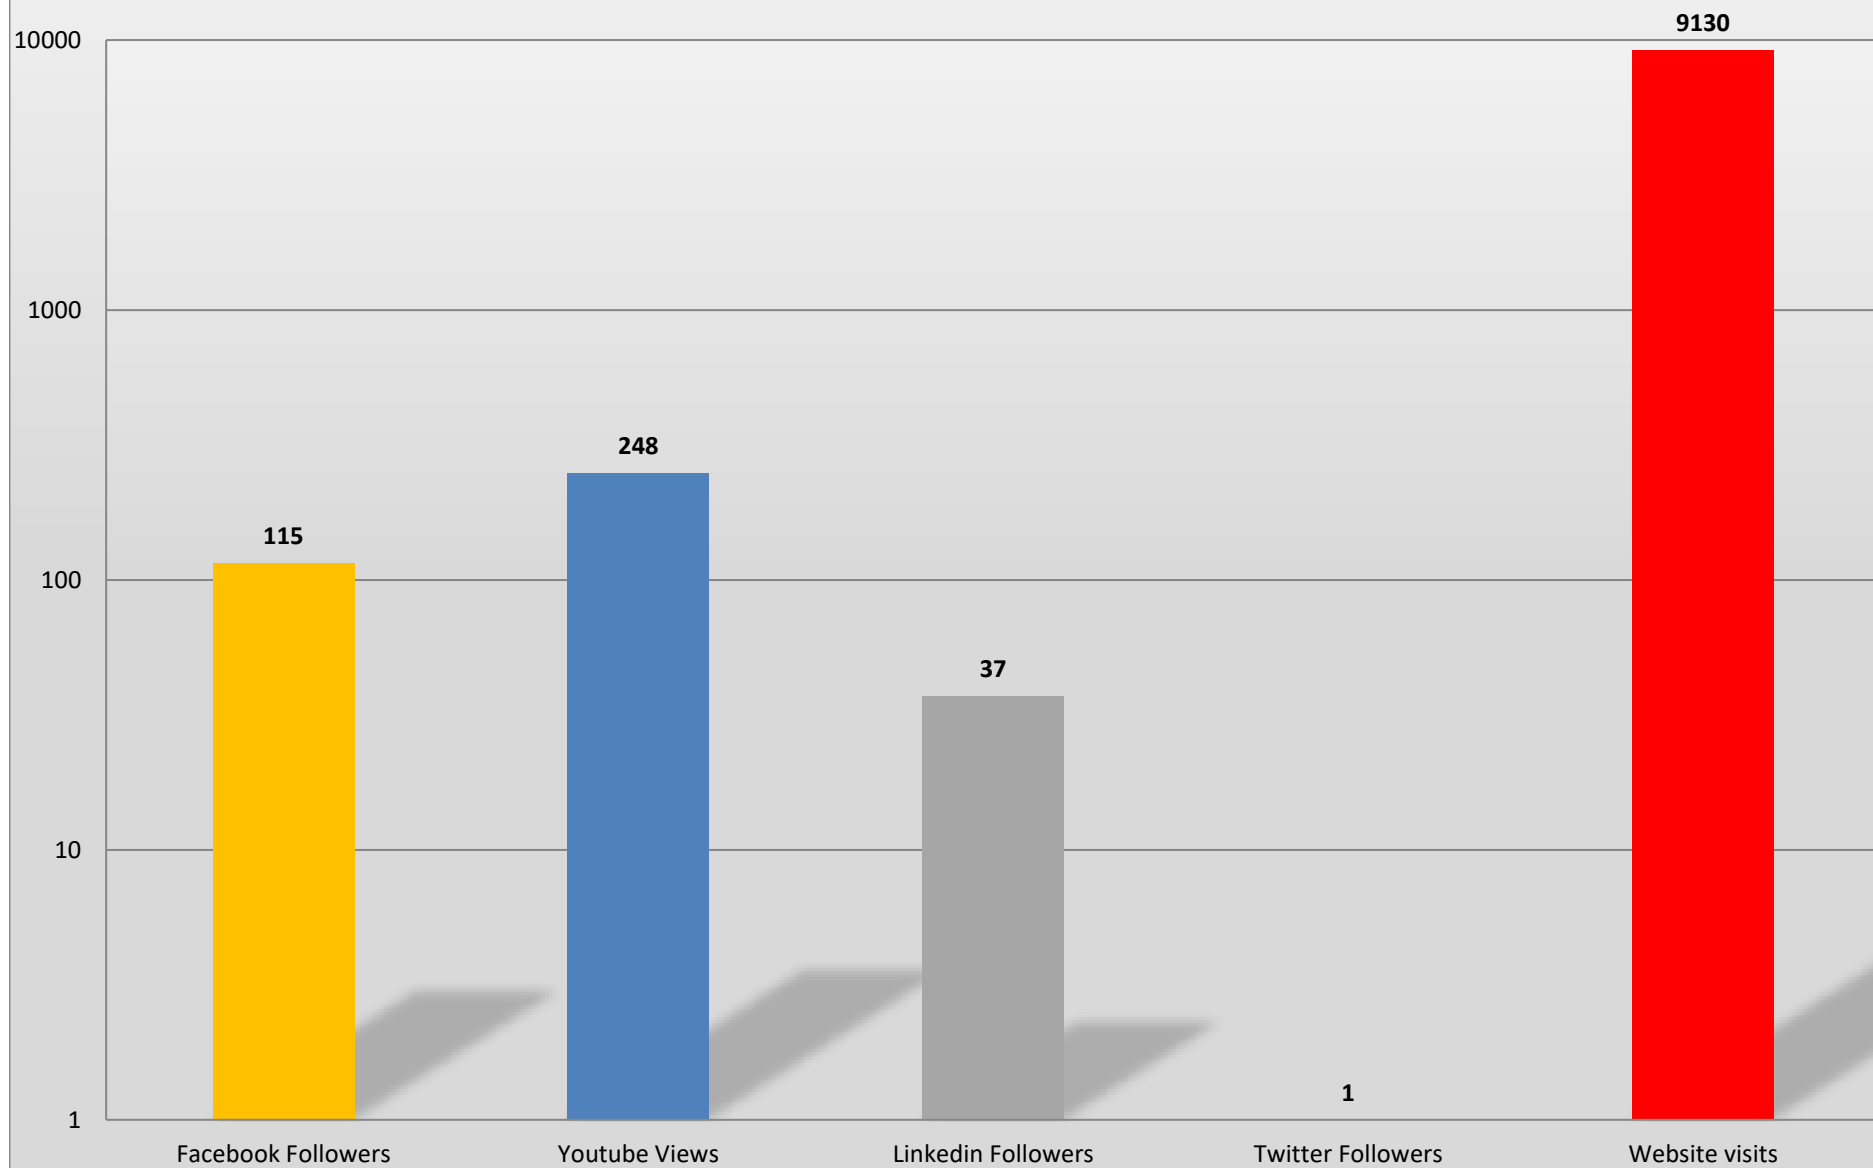

Στατιστικά Ιστοσελίδας και Μέσων Κοινωνικής 01/01/2023 - 31/12/2023