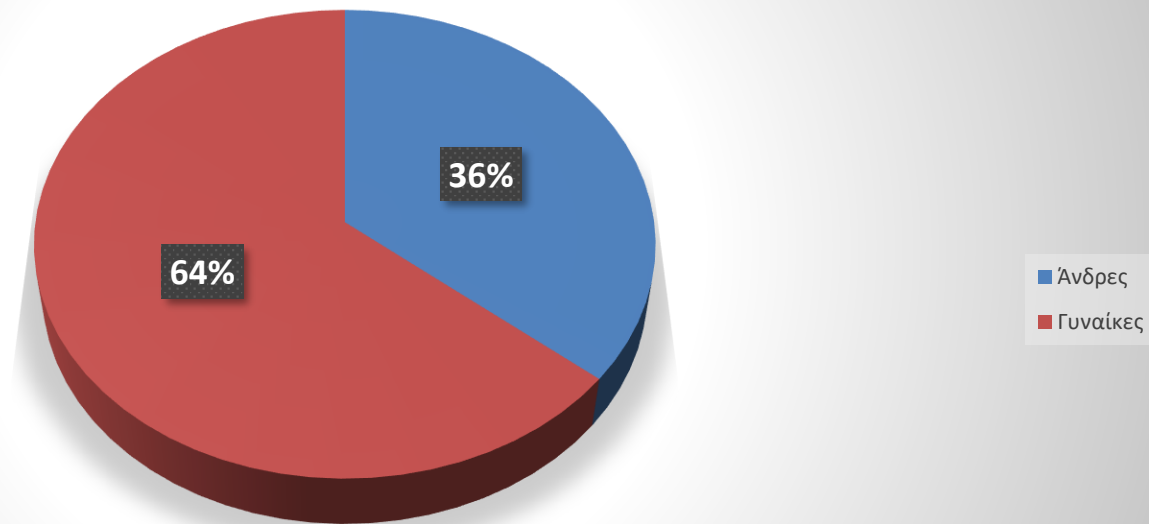

Κατανομή των αιτήσεων των φοιτητών - αποφοίτων με βάση το τμήμα τους 01/01/2023-31/12/2023

Κατανομή των αιτήσεων των φοιτητών - αποφοίτων με βάση φύλο 01/01/2023-31/12/2023

Εργασία στο Εξωτερικό 01/01/2023-31/12/2023

Θέσεις Απασχόλησης σε Ελλάδα και Εξωτερικό 01/01/2023-31/12/2023

1813

ΕΛΛΑΔΑ

22

ΕΞΩΤΕΡΙΚΟ

Προσλήψεις 01/01/2023-31/12/2023

Κατανομή των επισκέψεων φοιτητών-αποφοίτων στην Συμβουλευτική Υπηρεσία του
Τ.Δ.Δ.Κ. με βάση το φύλο 01/01/2023 - 31/12/2023

Κατανομή των επισκέψεων φοιτητών-αποφοίτων στον Τομέα Εκπαιδευτικής
Πληροφόρησης του Τ.Δ.Δ.Κ. με βάση το φύλο 01/01/2023- 31/12/2023

Κατανομή των επισκέψεων φοιτητών-αποφοίτων στην Συμβουλευτική Υπηρεσία του Τ.Δ.Δ.Κ. με βάση την αιτιολογία-01/01/2023-31/12/2023