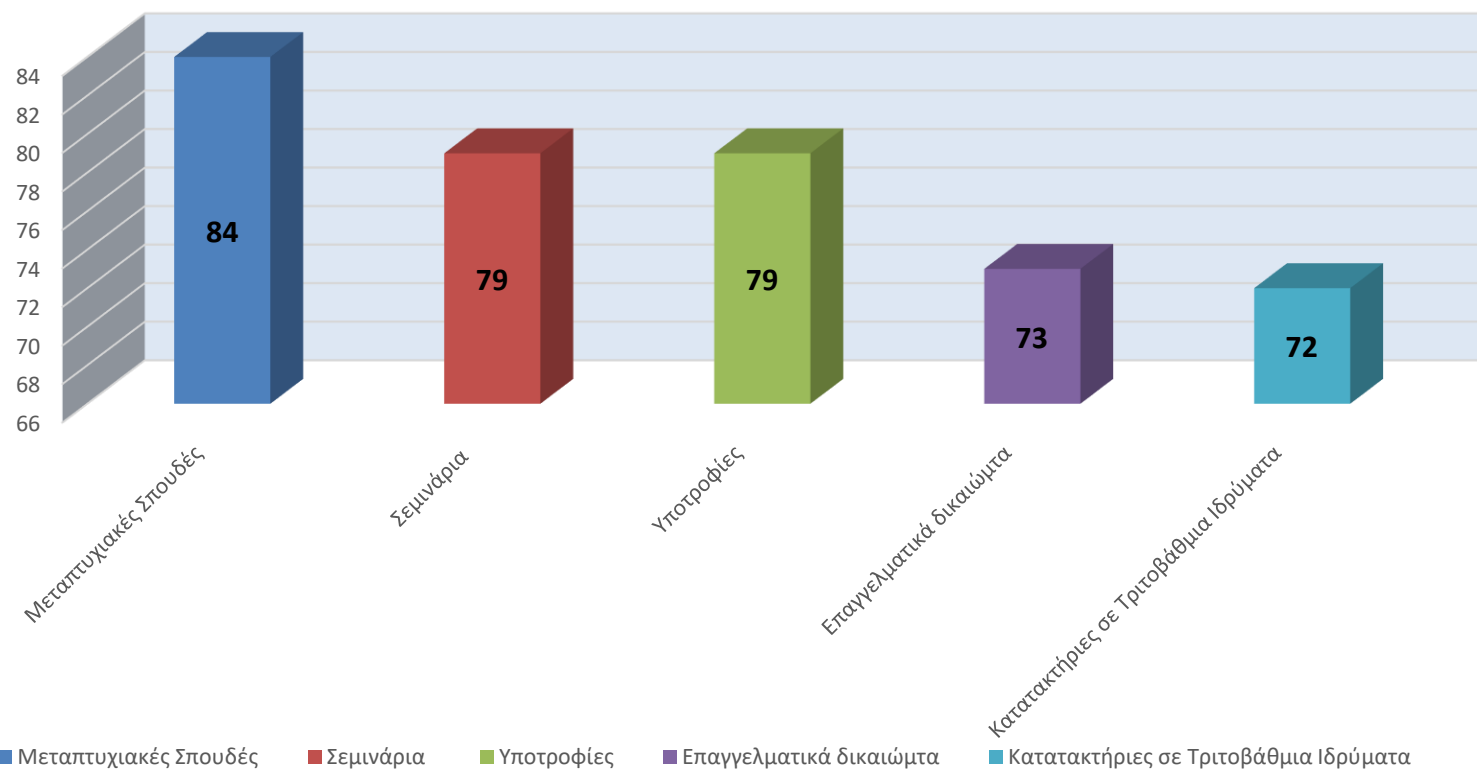

Θέσεις Απασχόλησης σε Ελλάδα και Εξωτερικό 01/01/2023-31/12/2023

1813

ΕΛΛΑΔΑ

22

ΕΞΩΤΕΡΙΚΟ

Προσλήψεις 01/01/2023-31/12/2023

Κατανομή των επισκέψεων φοιτητών-αποφοίτων στην Συμβουλευτική Υπηρεσία του
Τ.Δ.Δ.Κ. με βάση το φύλο 01/01/2023 - 31/12/2023

Κατανομή των επισκέψεων φοιτητών-αποφοίτων στον Τομέα Εκπαιδευτικής
Πληροφόρησης του Τ.Δ.Δ.Κ. με βάση το φύλο 01/01/2023- 31/12/2023

Κατανομή των επισκέψεων φοιτητών-αποφοίτων στην Συμβουλευτική Υπηρεσία του Τ.Δ.Δ.Κ. με βάση την αιτιολογία-01/01/2023-31/12/2023

Σεμινάρια Συμβουλευτικής Τ.Δ.Δ.Κ. - 01/01/2023 - 31/12/2023

Κατανομή των επισκέψεων φοιτητών-αποφοίτων στον τομέα Εκπαιδευτικής Πληροφόρησης του Τ.Δ.Δ.Κ. με βάση την αιτιολογία- 01/01/2023 - 31/12/2023