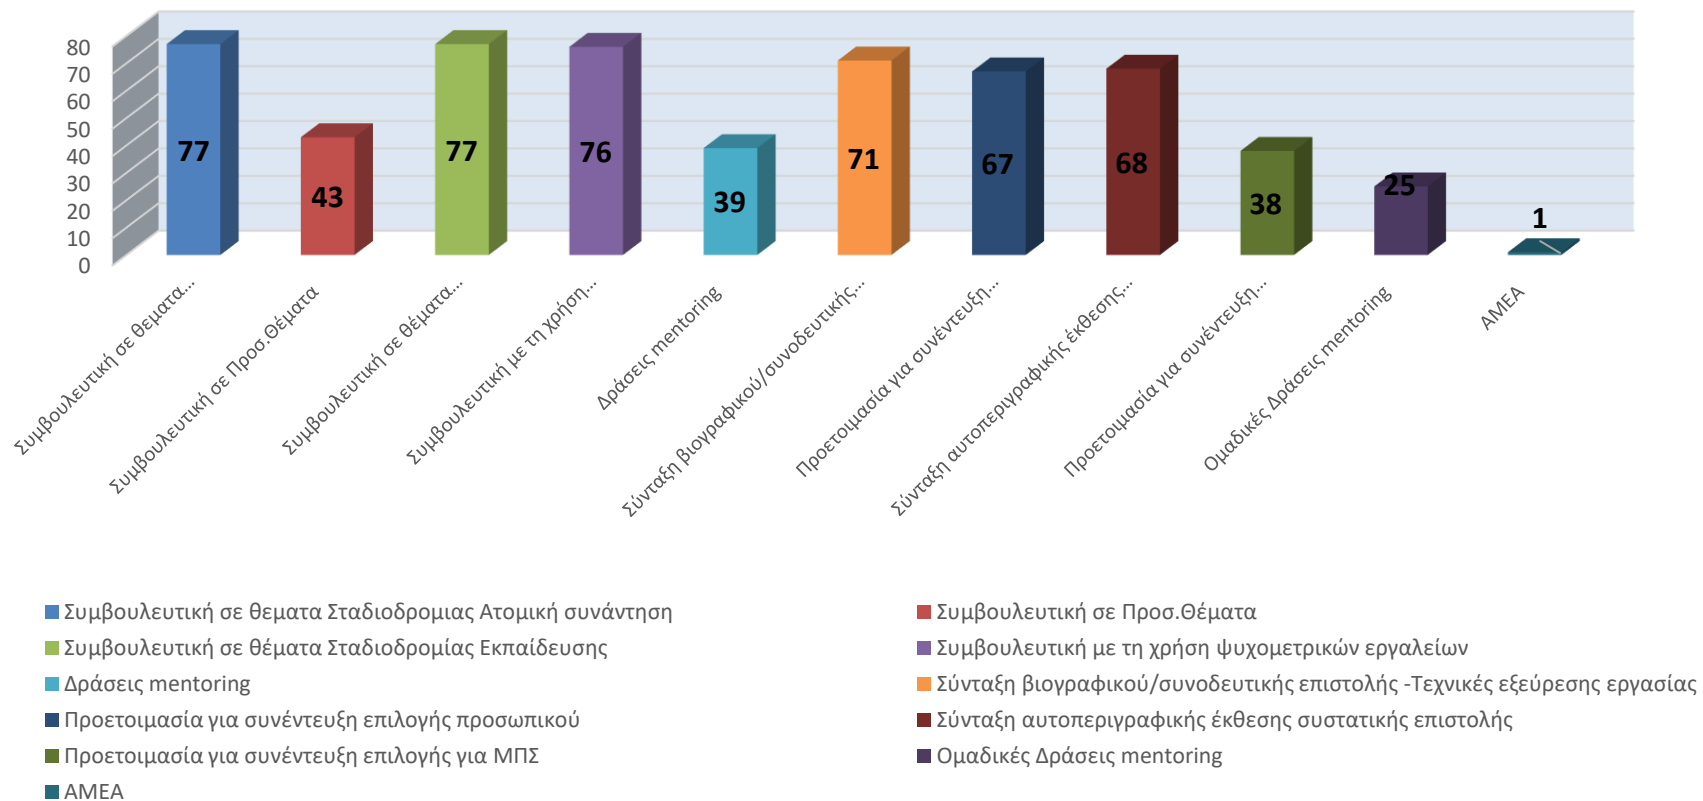

Κατανομή των αιτήσεων των φοιτητών - αποφοίτων με βάση το τμήμα τους 01/01/2023-31/12/2023

Κατανομή των αιτήσεων των φοιτητών - αποφοίτων με βάση φύλο 01/01/2023-31/12/2023

Εργασία στο Εξωτερικό 01/01/2023-31/12/2023

Θέσεις Απασχόλησης σε Ελλάδα και Εξωτερικό 01/01/2023-31/12/2023

1813

ΕΛΛΑΔΑ

22

ΕΞΩΤΕΡΙΚΟ

Προσλήψεις 01/01/2023-31/12/2023

Κατανομή των επισκέψεων φοιτητών-αποφοίτων στην Συμβουλευτική Υπηρεσία του
Τ.Δ.Δ.Κ. με βάση το φύλο 01/01/2023 - 31/12/2023

Κατανομή των επισκέψεων φοιτητών-αποφοίτων στον Τομέα Εκπαιδευτικής
Πληροφόρησης του Τ.Δ.Δ.Κ. με βάση το φύλο 01/01/2023- 31/12/2023

Κατανομή των επισκέψεων φοιτητών-αποφοίτων στην Συμβουλευτική Υπηρεσία του Τ.Δ.Δ.Κ. με βάση την αιτιολογία-01/01/2023-31/12/2023