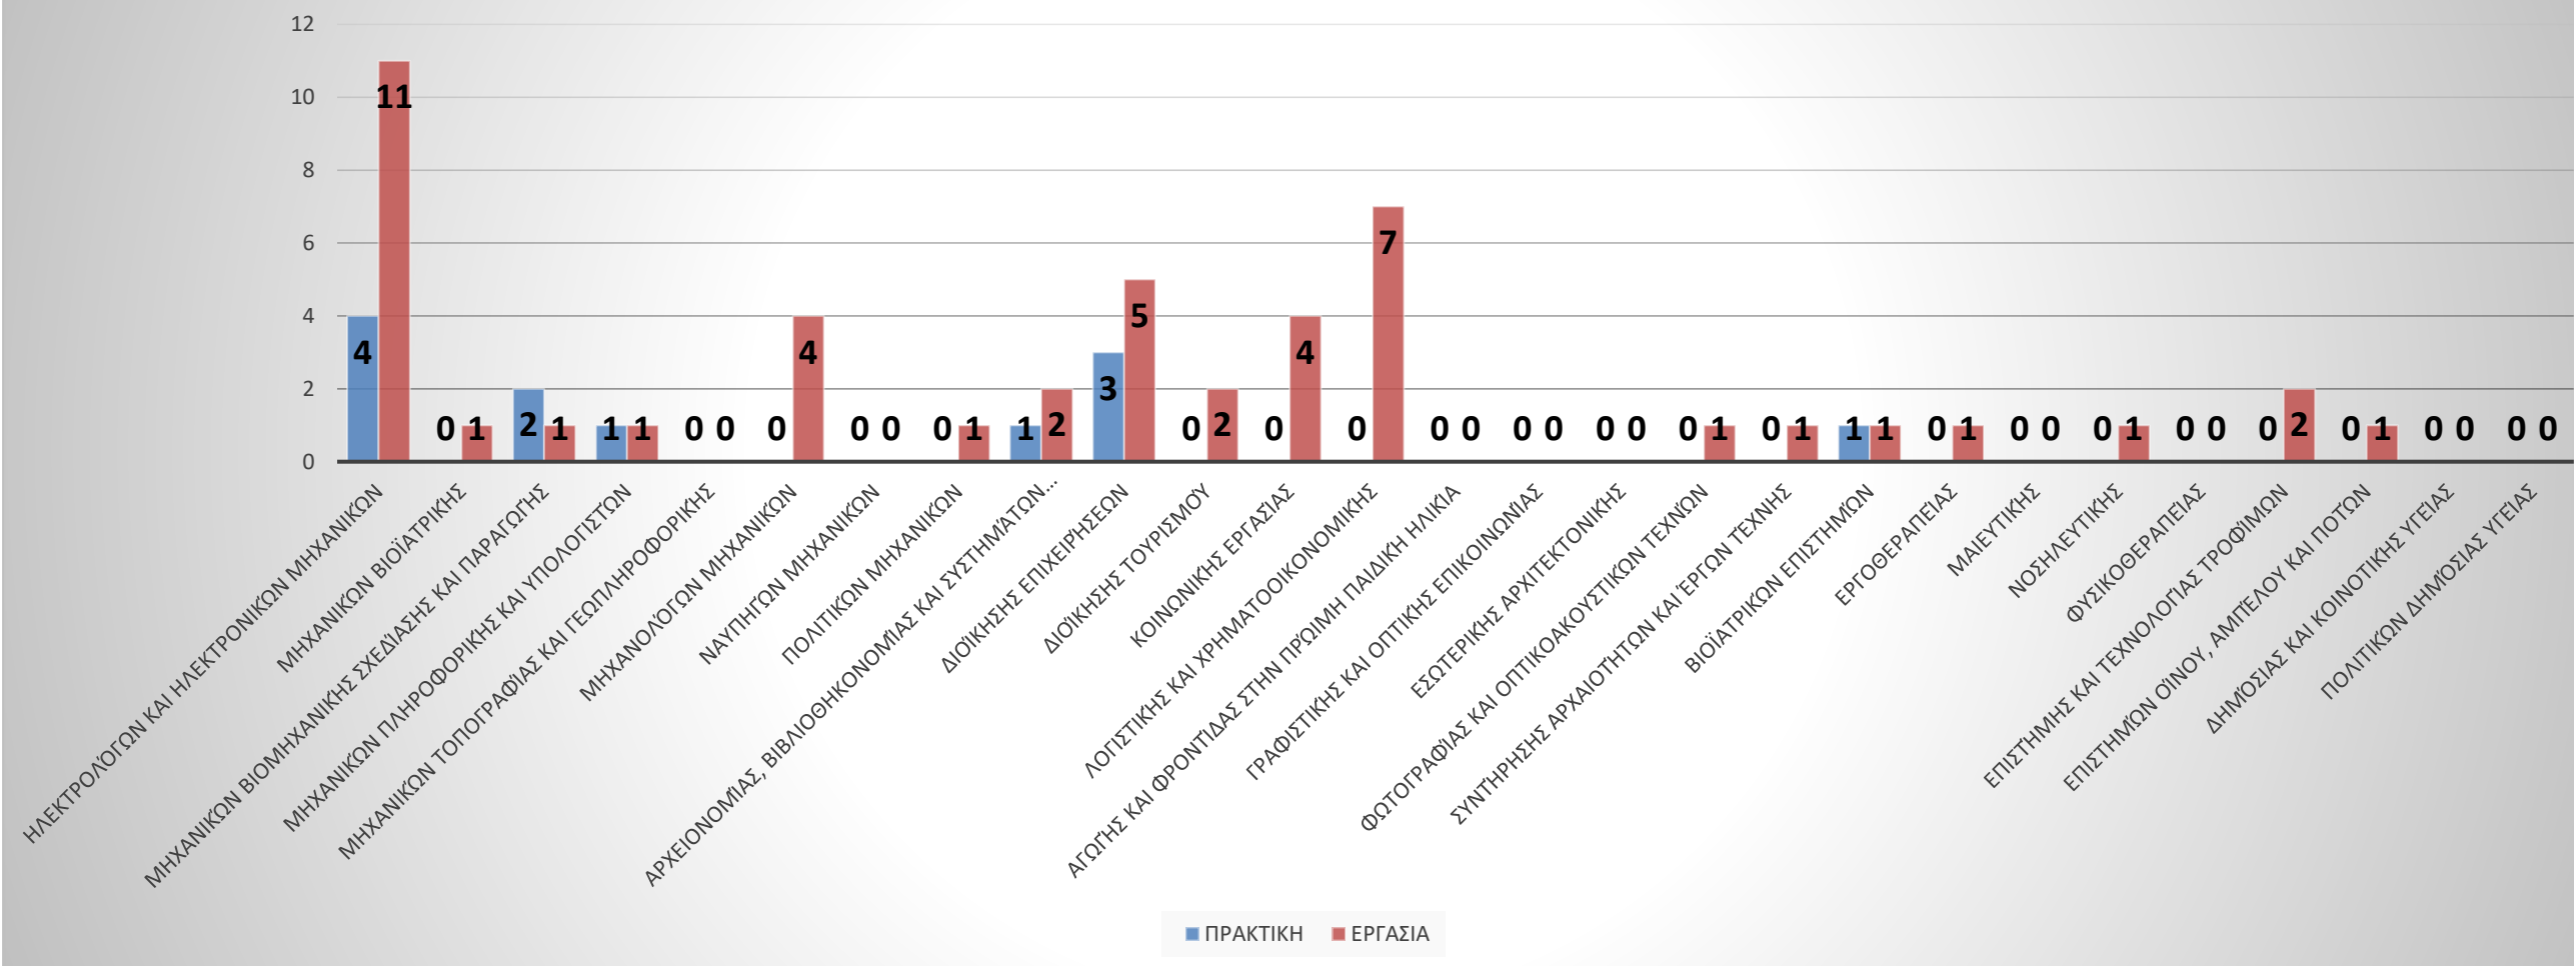

Κατανομή των αιτήσεων των φοιτητών - αποφοίτων με βάση το τμήμα τους 01/01/2023-31/12/2023

Κατανομή των αιτήσεων των φοιτητών - αποφοίτων με βάση φύλο 01/01/2023-31/12/2023

Εργασία στο Εξωτερικό 01/01/2023-31/12/2023

Θέσεις Απασχόλησης σε Ελλάδα και Εξωτερικό 01/01/2023-31/12/2023

1813

ΕΛΛΑΔΑ

22

ΕΞΩΤΕΡΙΚΟ

Προσλήψεις 01/01/2023-31/12/2023

Κατανομή των επισκέψεων φοιτητών-αποφοίτων στην Συμβουλευτική Υπηρεσία του
Τ.Δ.Δ.Κ. με βάση το φύλο 01/01/2023 - 31/12/2023

Κατανομή των επισκέψεων φοιτητών-αποφοίτων στον Τομέα Εκπαιδευτικής
Πληροφόρησης του Τ.Δ.Δ.Κ. με βάση το φύλο 01/01/2023- 31/12/2023

Κατανομή των επισκέψεων φοιτητών-αποφοίτων στην Συμβουλευτική Υπηρεσία του Τ.Δ.Δ.Κ. με βάση την αιτιολογία-01/01/2023-31/12/2023

Σεμινάρια Συμβουλευτικής Τ.Δ.Δ.Κ. - 01/01/2023 - 31/12/2023

Κατανομή των επισκέψεων φοιτητών-αποφοίτων στον τομέα Εκπαιδευτικής Πληροφόρησης του Τ.Δ.Δ.Κ. με βάση την αιτιολογία- 01/01/2023 - 31/12/2023