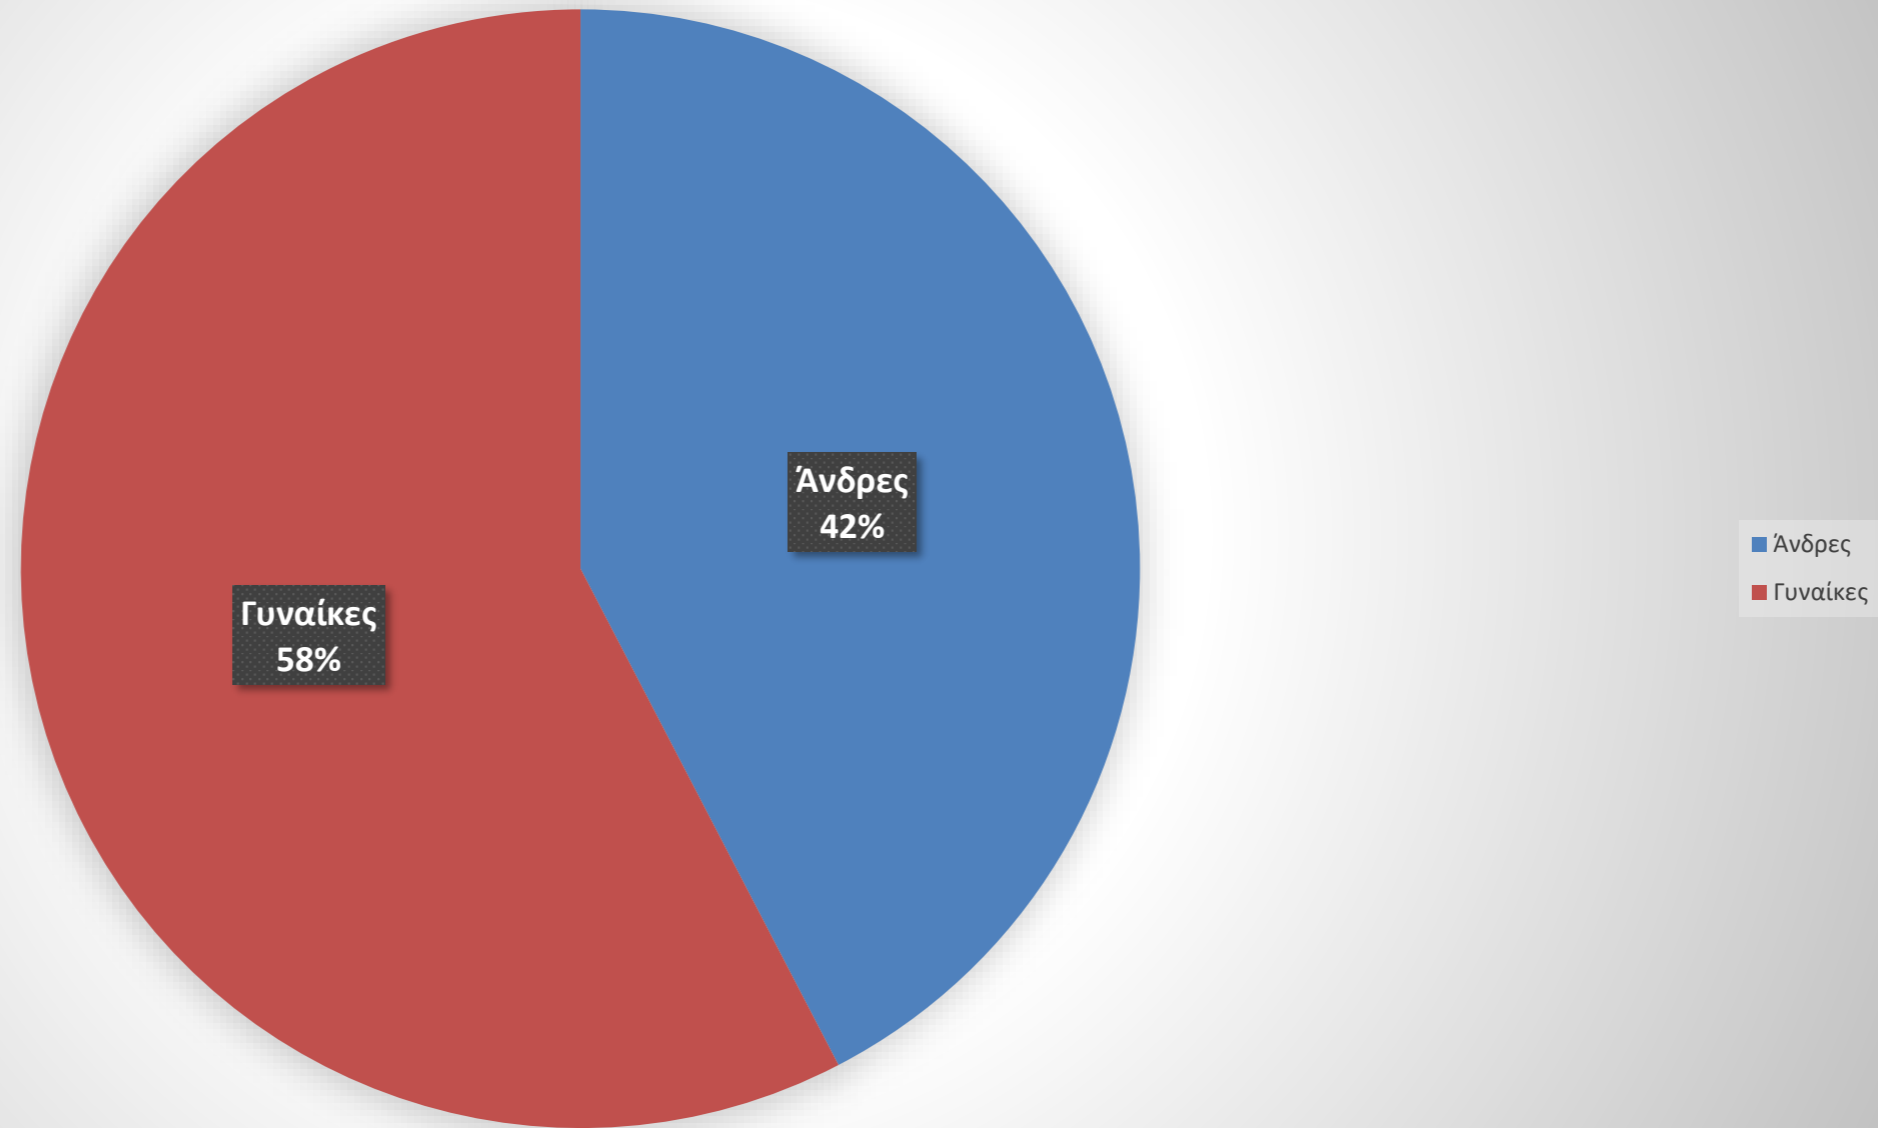

Ειδικότητες που ζητήθηκαν από τις επιχειρήσεις 01/01/2023-31/12/2023

Κατανομή αιτήσεων Φοιτητών-Αποφοίτων Πρακτική/Εργασία 01/01/2023 - 31/12/2023

Κατανομή αιτήσεων των επιχειρήσεων με βάση το φύλο 01/01/2023-31/12/2023

Πρωθήσεις Φοιτητών - Αποφοίτων προς τις Επιχειρήσεις 01/01/2023-31/12/2023

	ΠΡΑΚΤΙΚΗ	ΕΡΓΑΣΙΑ
Ηλεκτρολόγων και Ηλεκτρονικών Μηχανικών	536	3619
Μηχανικών Βιοϊατρικής	0	22
Μηχανικών Βιομηχανικής Σχεδίασης και Παραγωγής	88	86
Μηχανικών Πληροφορικής και Υπολογιστών	42	157
Μηχανικών Τοπογραφίας και Γεωπληροφορικής	0	0
Μηχανολόγων Μηχανικών	0	764
Ναυπηγών Μηχανικών	0	0
Πολιτικών Μηχανικών	0	50
Αρχειονομίας, Βιβλιοθηκονομίας και Συστημάτων Πληροφόρησης	11	52
Διοίκησης Επιχειρήσεων	126	500
Διοίκησης Τουρισμού	0	14
Κοινωνικής Εργασίας	0	4
Λογιστικής και Χρηματοοικονομικής	0	644
Αγωγής και Φροντίδας στην Πρώιμη Παιδική Ηλικία	0	0
Γραφιστικής και Οπτικής Επικοινωνίας	0	0
Εσωτερικής Αρχιτεκτονικής	0	0
Φωτογραφίας και Οπτικοακουστικών Τεχνών	0	6
Συντήρησης Αρχαιοτήτων και Έργων Τέχνης	0	2
Βιοϊατρικών Επιστημών	8	21
Εργοθεραπείας	0	4
Μαιευτικής	0	0
Νοσηλευτικής	0	9
Φυσικοθεραπείας	0	0
Επιστήμης και Τεχνολογίας Τροφίμων	0	28
Επιστημών Οίνου, Αμπέλου και Ποτών	0	10
Δημόσιας και Κοινωνικής Υγείας	0	0
Πολιτικών Δημόσιας Υγείας	0	0

Κατανομή των αιτήσεων των φοιτητών - αποφοίτων με βάση το τμήμα τους 01/01/2023-31/12/2023

Κατανομή των αιτήσεων των φοιτητών - αποφοίτων με βάση φύλο 01/01/2023-31/12/2023

Εργασία στο Εξωτερικό 01/01/2023-31/12/2023

Θέσεις Απασχόλησης σε Ελλάδα και Εξωτερικό 01/01/2023-31/12/2023

1813

ΕΛΛΑΔΑ

22

ΕΞΩΤΕΡΙΚΟ

Προσλήψεις 01/01/2023-31/12/2023

Κατανομή των επισκέψεων φοιτητών-αποφοίτων στην Συμβουλευτική Υπηρεσία του
Τ.Δ.Δ.Κ. με βάση το φύλο 01/01/2023 - 31/12/2023