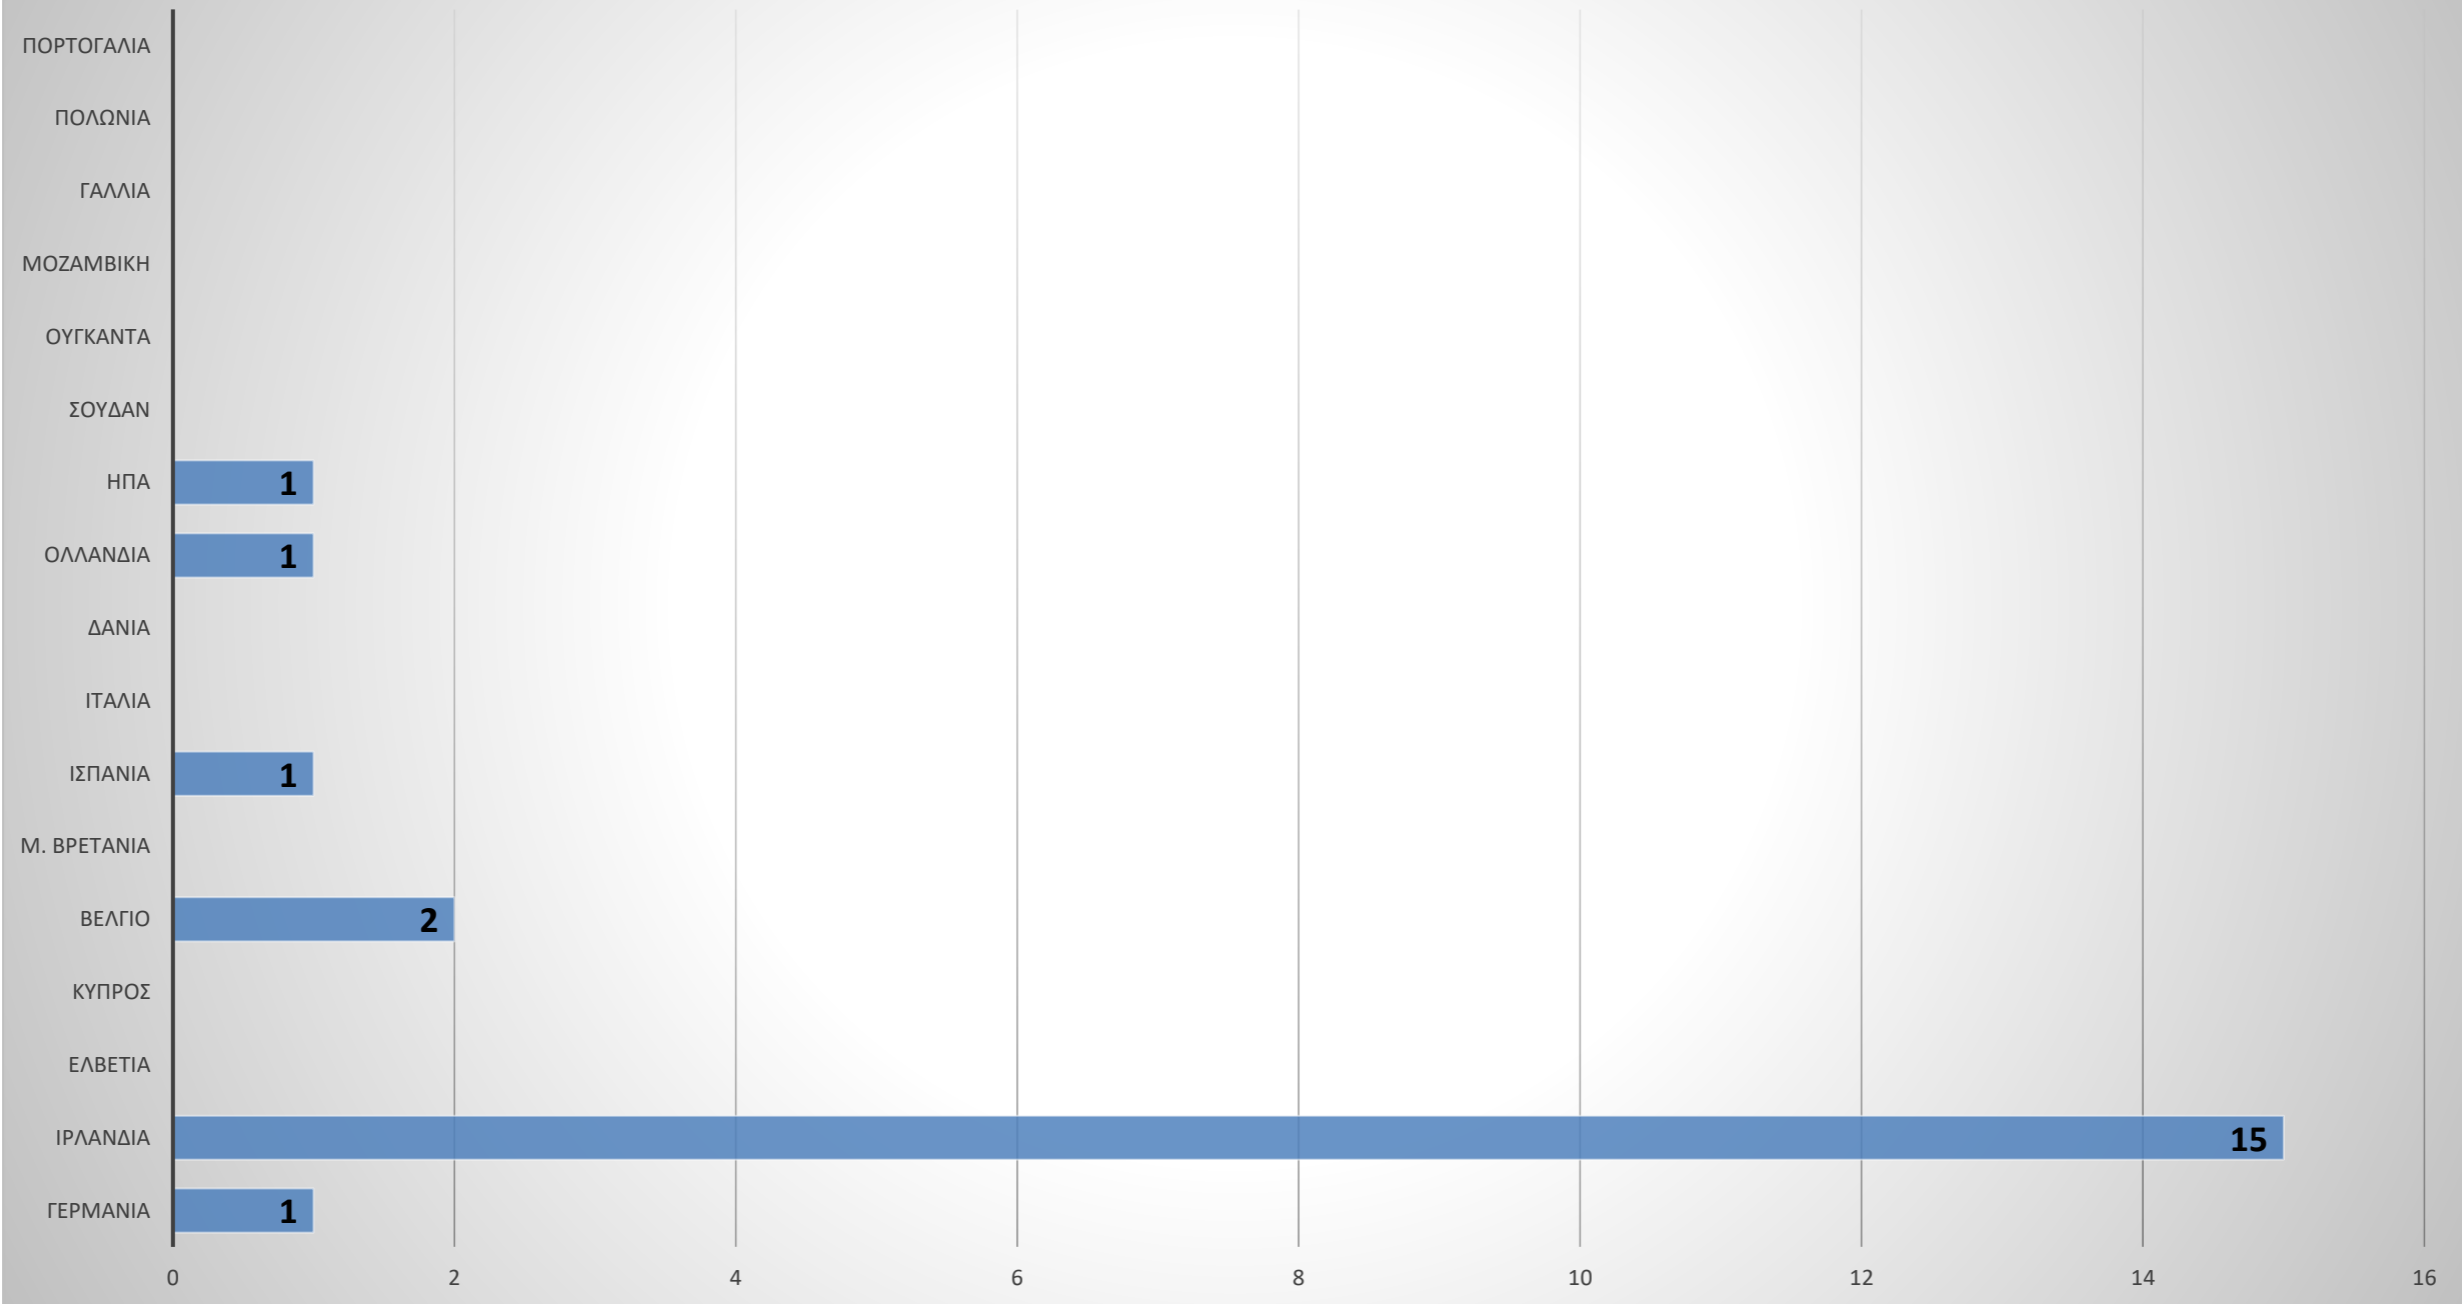

Ειδικότητες που ζητήθηκαν από τις επιχειρήσεις 01/01/2023-31/12/2023

Κατανομή αιτήσεων Φοιτητών-Αποφοίτων Πρακτική/Εργασία 01/01/2023 - 31/12/2023

Κατανομή αιτήσεων των επιχειρήσεων με βάση το φύλο 01/01/2023-31/12/2023

Πρωθήσεις Φοιτητών - Αποφοίτων προς τις Επιχειρήσεις 01/01/2023-31/12/2023

	ΠΡΑΚΤΙΚΗ	ΕΡΓΑΣΙΑ
Ηλεκτρολόγων και Ηλεκτρονικών Μηχανικών	536	3619
Μηχανικών Βιοϊατρικής	0	22
Μηχανικών Βιομηχανικής Σχεδίασης και Παραγωγής	88	86
Μηχανικών Πληροφορικής και Υπολογιστών	42	157
Μηχανικών Τοπογραφίας και Γεωπληροφορικής	0	0
Μηχανολόγων Μηχανικών	0	764
Ναυπηγών Μηχανικών	0	0
Πολιτικών Μηχανικών	0	50
Αρχειονομίας, Βιβλιοθηκονομίας και Συστημάτων Πληροφόρησης	11	52
Διοίκησης Επιχειρήσεων	126	500
Διοίκησης Τουρισμού	0	14
Κοινωνικής Εργασίας	0	4
Λογιστικής και Χρηματοοικονομικής	0	644
Αγωγής και Φροντίδας στην Πρώιμη Παιδική Ηλικία	0	0
Γραφιστικής και Οπτικής Επικοινωνίας	0	0
Εσωτερικής Αρχιτεκτονικής	0	0
Φωτογραφίας και Οπτικοακουστικών Τεχνών	0	6
Συντήρησης Αρχαιοτήτων και Έργων Τέχνης	0	2
Βιοϊατρικών Επιστημών	8	21
Εργοθεραπείας	0	4
Μαιευτικής	0	0
Νοσηλευτικής	0	9
Φυσικοθεραπείας	0	0
Επιστήμης και Τεχνολογίας Τροφίμων	0	28
Επιστημών Οίνου, Αμπέλου και Ποτών	0	10
Δημόσιας και Κοινωνικής Υγείας	0	0
Πολιτικών Δημόσιας Υγείας	0	0

Κατανομή των αιτήσεων των φοιτητών - αποφοίτων με βάση το τμήμα τους 01/01/2023-31/12/2023

Κατανομή των αιτήσεων των φοιτητών - αποφοίτων με βάση φύλο 01/01/2023-31/12/2023

Εργασία στο Εξωτερικό 01/01/2023-31/12/2023

Θέσεις Απασχόλησης σε Ελλάδα και Εξωτερικό 01/01/2023-31/12/2023

1813

ΕΛΛΑΔΑ

22

ΕΞΩΤΕΡΙΚΟ

Προσλήψεις 01/01/2023-31/12/2023

Κατανομή των επισκέψεων φοιτητών-αποφοίτων στην Συμβουλευτική Υπηρεσία του
Τ.Δ.Δ.Κ. με βάση το φύλο 01/01/2023 - 31/12/2023