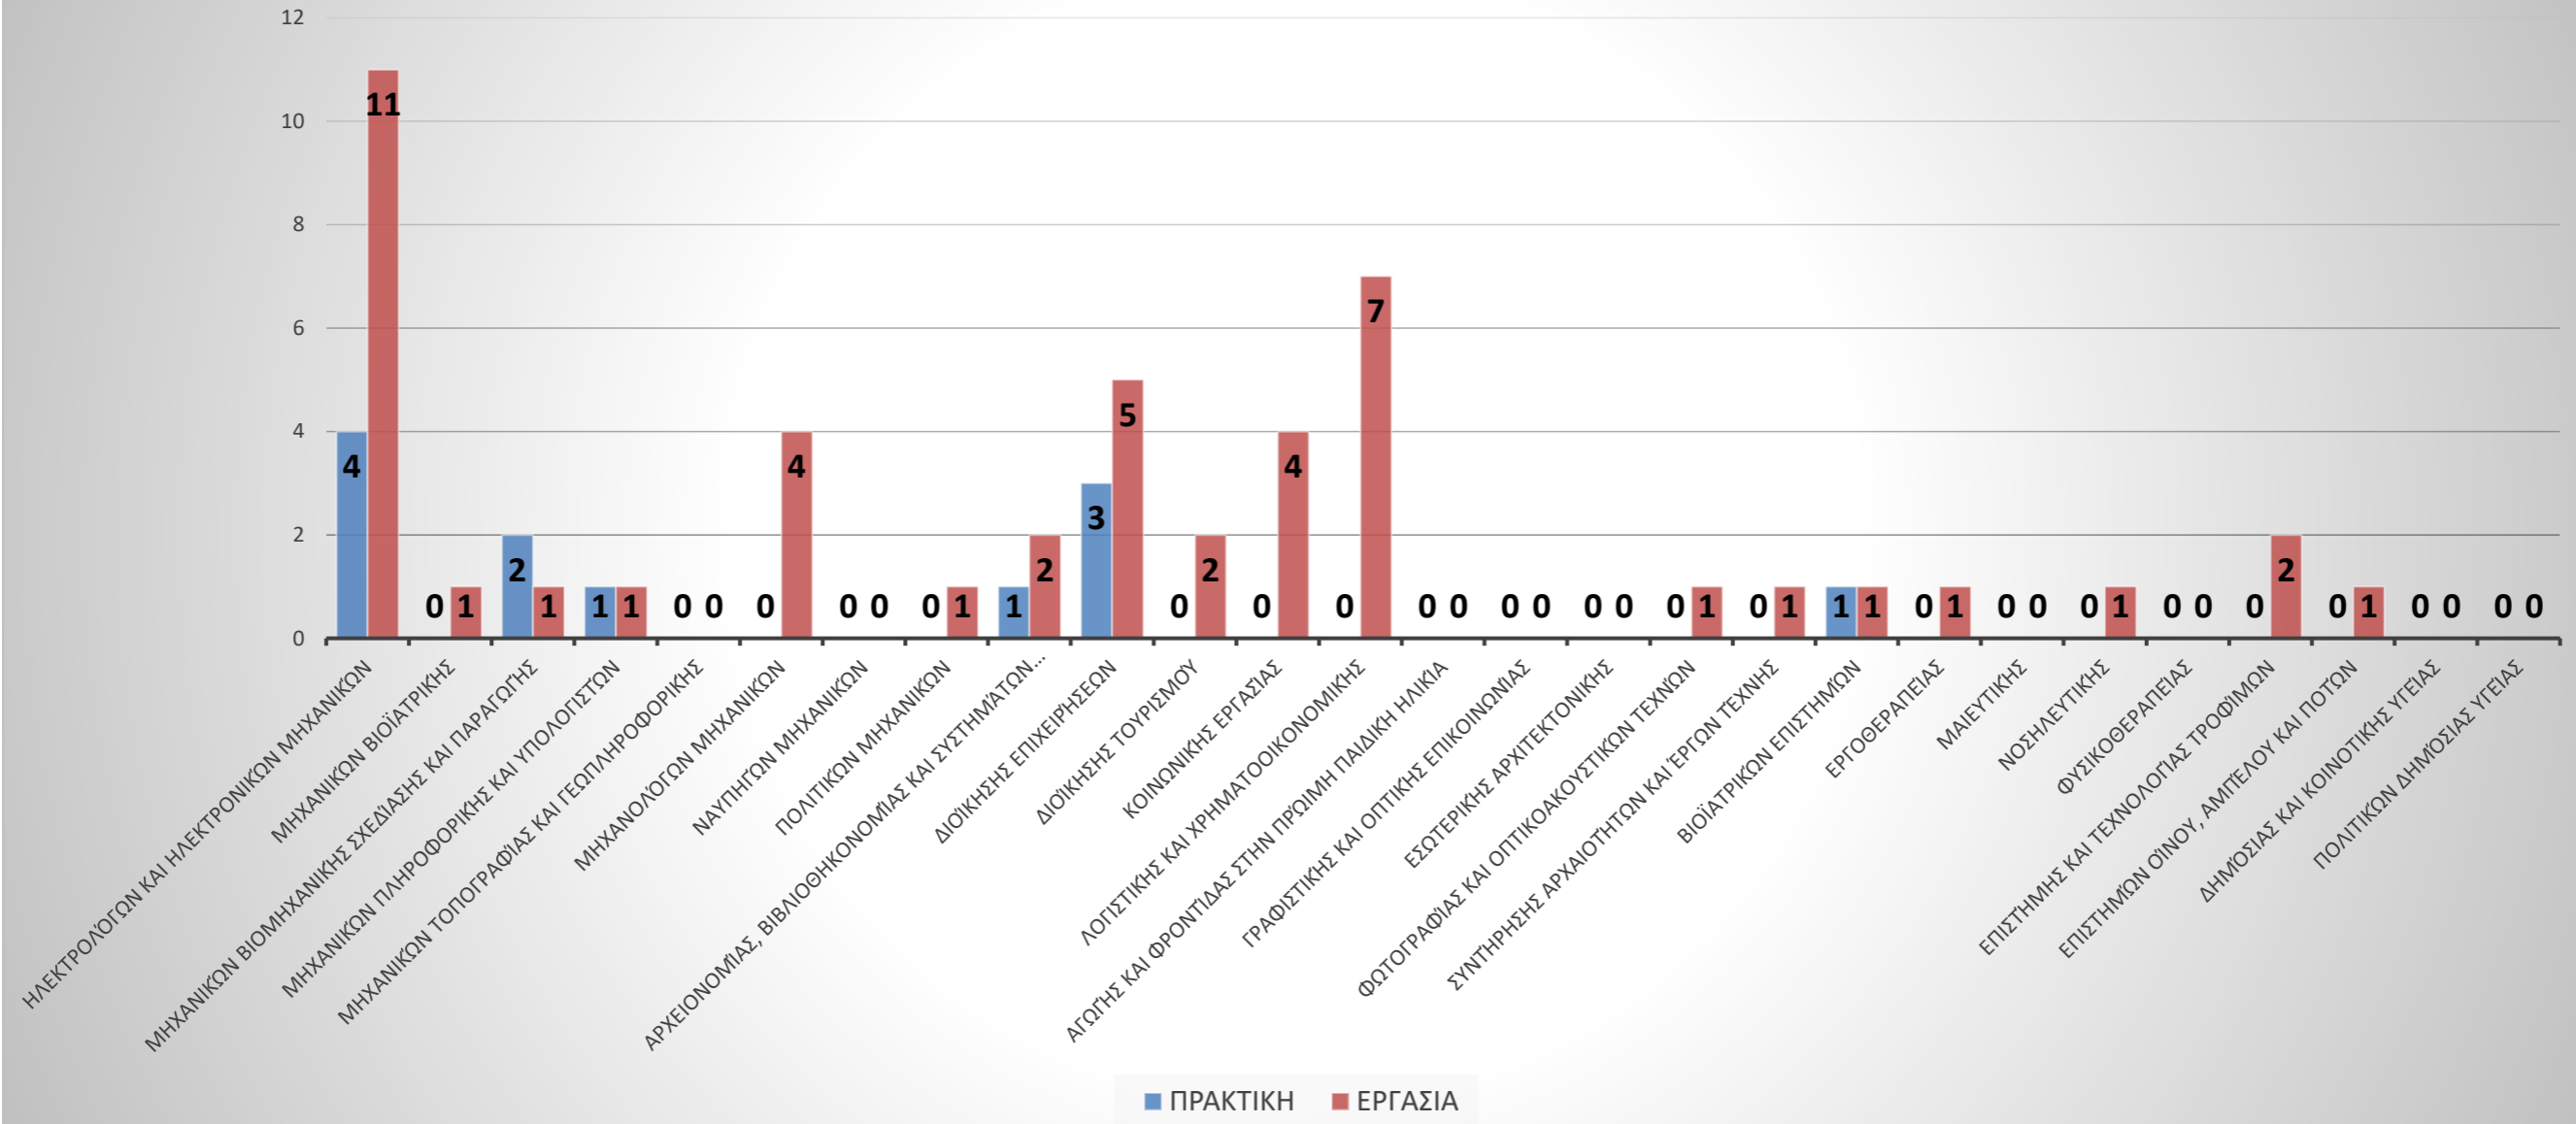

Ειδικότητες που ζητήθηκαν από τις επιχειρήσεις 01/01/2023-31/12/2023

Κατανομή αιτήσεων Φοιτητών-Αποφοίτων Πρακτική/Εργασία 01/01/2023 - 31/12/2023

Κατανομή αιτήσεων των επιχειρήσεων με βάση το φύλο 01/01/2023-31/12/2023

Πρωθήσεις Φοιτητών - Αποφοίτων προς τις Επιχειρήσεις 01/01/2023-31/12/2023

	ΠΡΑΚΤΙΚΗ	ΕΡΓΑΣΙΑ
Ηλεκτρολόγων και Ηλεκτρονικών Μηχανικών	536	3619
Μηχανικών Βιοϊατρικής	0	22
Μηχανικών Βιομηχανικής Σχεδίασης και Παραγωγής	88	86
Μηχανικών Πληροφορικής και Υπολογιστών	42	157
Μηχανικών Τοπογραφίας και Γεωπληροφορικής	0	0
Μηχανολόγων Μηχανικών	0	764
Ναυπηγών Μηχανικών	0	0
Πολιτικών Μηχανικών	0	50
Αρχειονομίας, Βιβλιοθηκονομίας και Συστημάτων Πληροφόρησης	11	52
Διοίκησης Επιχειρήσεων	126	500
Διοίκησης Τουρισμού	0	14
Κοινωνικής Εργασίας	0	4
Λογιστικής και Χρηματοοικονομικής	0	644
Αγωγής και Φροντίδας στην Πρώιμη Παιδική Ηλικία	0	0
Γραφιστικής και Οπτικής Επικοινωνίας	0	0
Εσωτερικής Αρχιτεκτονικής	0	0
Φωτογραφίας και Οπτικοακουστικών Τεχνών	0	6
Συντήρησης Αρχαιοτήτων και Έργων Τέχνης	0	2
Βιοϊατρικών Επιστημών	8	21
Εργοθεραπείας	0	4
Μαιευτικής	0	0
Νοσηλευτικής	0	9
Φυσικοθεραπείας	0	0
Επιστήμης και Τεχνολογίας Τροφίμων	0	28
Επιστημών Οίνου, Αμπέλου και Ποτών	0	10
Δημόσιας και Κοινωνικής Υγείας	0	0
Πολιτικών Δημόσιας Υγείας	0	0

Κατανομή των αιτήσεων των φοιτητών - αποφοίτων με βάση το τμήμα τους 01/01/2023-31/12/2023

Κατανομή των αιτήσεων των φοιτητών - αποφοίτων με βάση φύλο 01/01/2023-31/12/2023

Εργασία στο Εξωτερικό 01/01/2023-31/12/2023

Θέσεις Απασχόλησης σε Ελλάδα και Εξωτερικό 01/01/2023-31/12/2023

1813

ΕΛΛΑΔΑ

22

ΕΞΩΤΕΡΙΚΟ

Προσλήψεις 01/01/2023-31/12/2023

Κατανομή των επισκέψεων φοιτητών-αποφοίτων στην Συμβουλευτική Υπηρεσία του
Τ.Δ.Δ.Κ. με βάση το φύλο 01/01/2023 - 31/12/2023