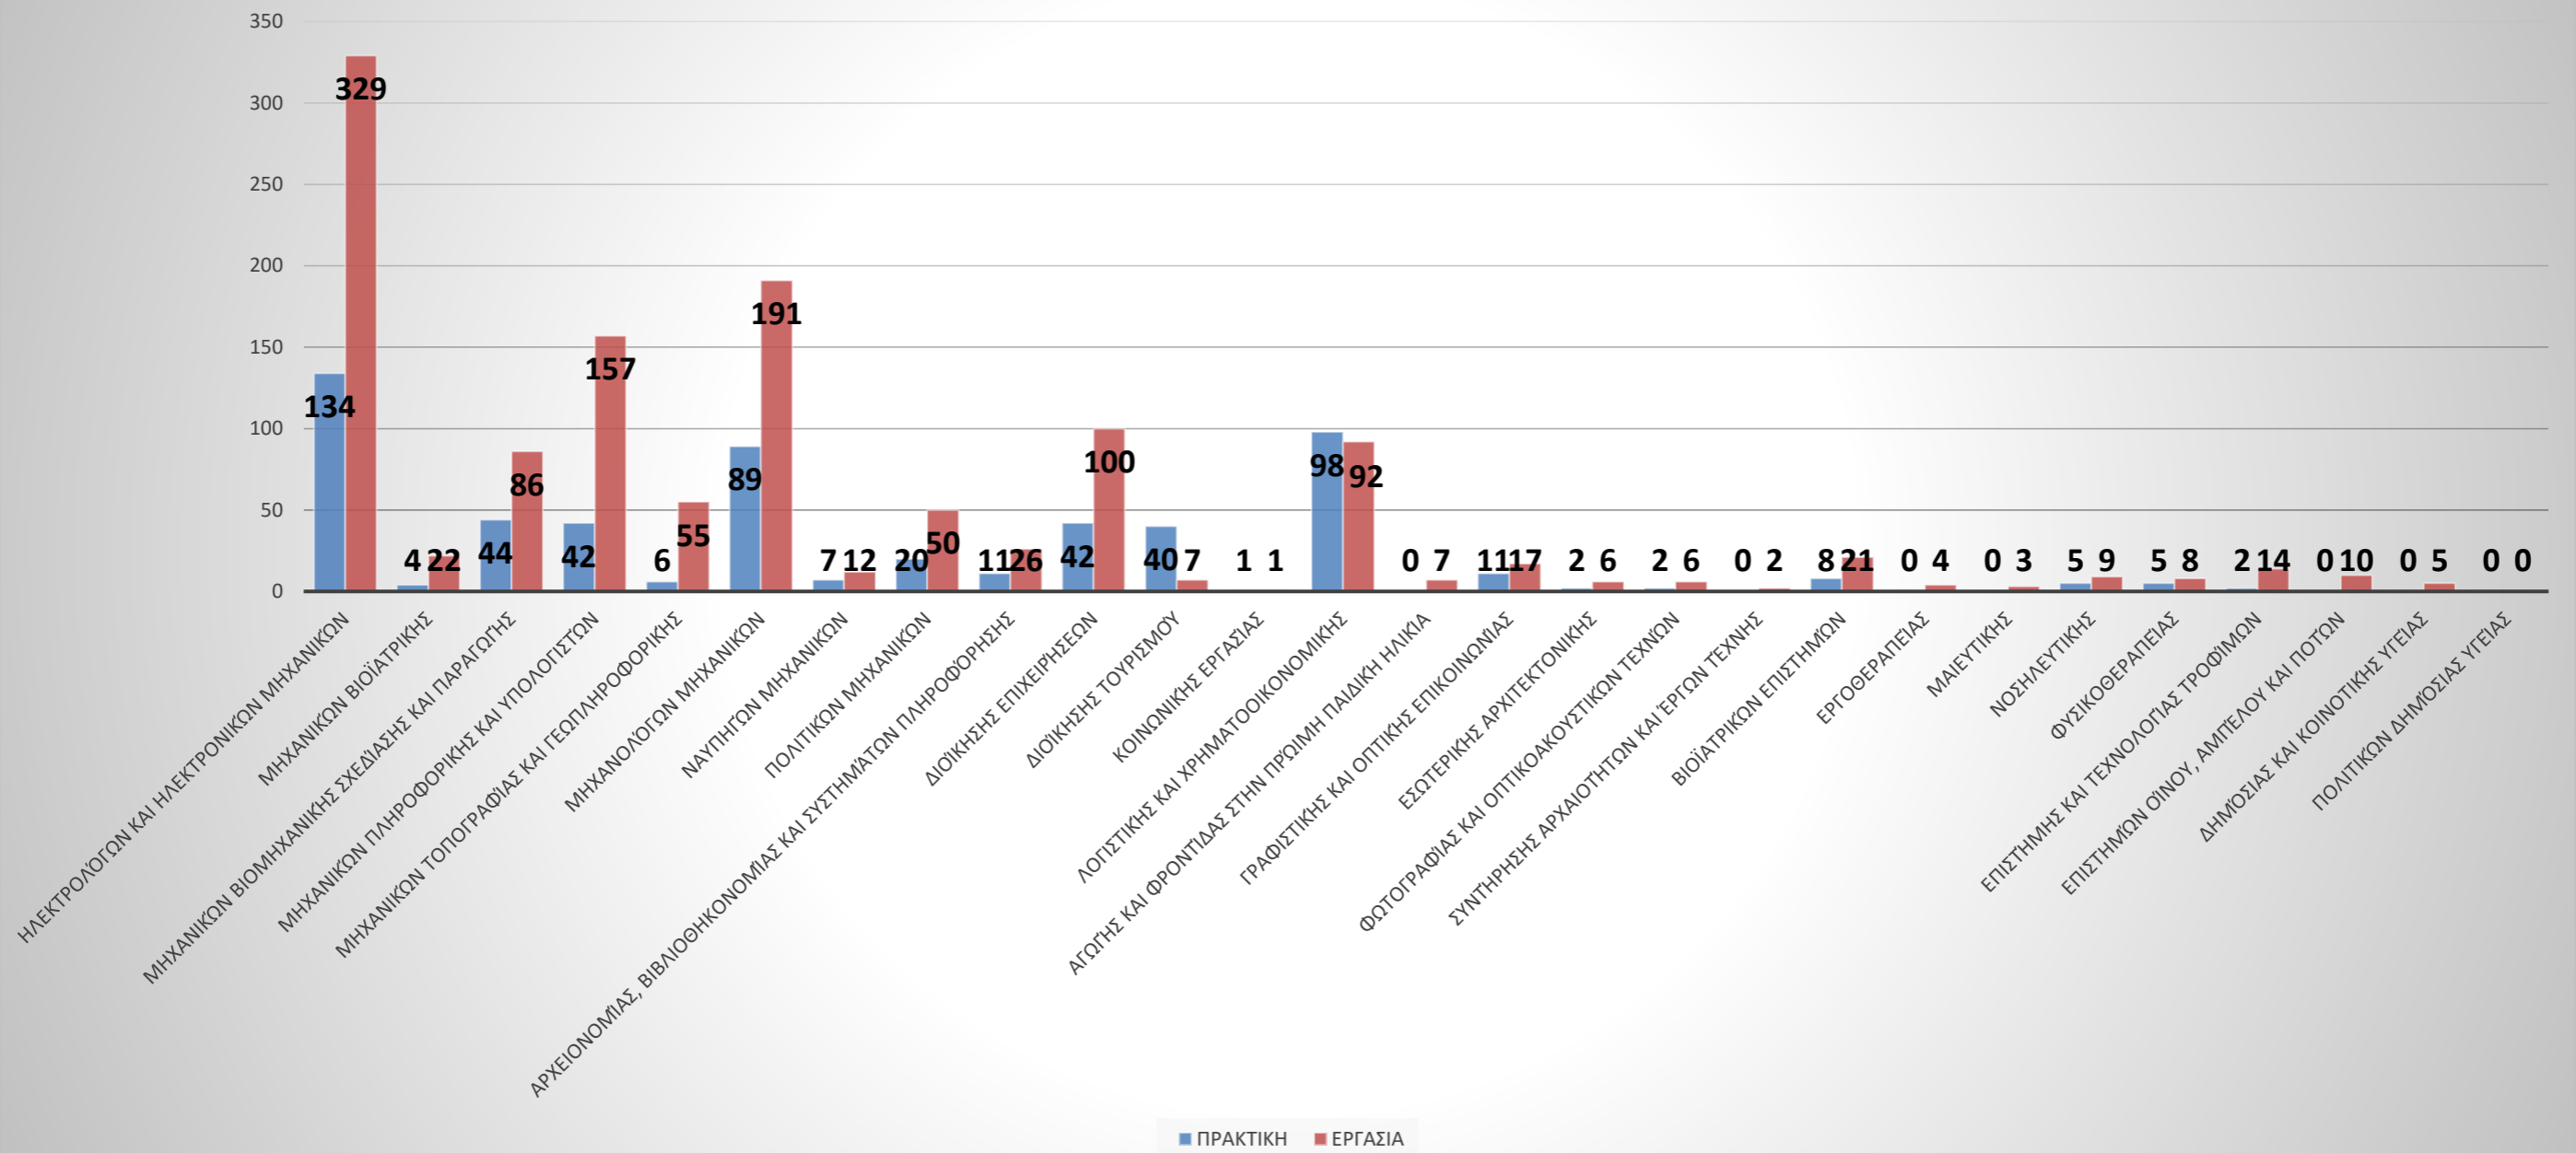

Ειδικότητες που ζητήθηκαν από τις επιχειρήσεις 01/01/2023-31/12/2023

Κατανομή αιτήσεων Φοιτητών-Αποφοίτων Πρακτική/Εργασία 01/01/2023 - 31/12/2023

Κατανομή αιτήσεων των επιχειρήσεων με βάση το φύλο 01/01/2023-31/12/2023

Πρωθήσεις Φοιτητών - Αποφοίτων προς τις Επιχειρήσεις 01/01/2023-31/12/2023

	ΠΡΑΚΤΙΚΗ	ΕΡΓΑΣΙΑ
Ηλεκτρολόγων και Ηλεκτρονικών Μηχανικών	536	3619
Μηχανικών Βιοϊατρικής	0	22
Μηχανικών Βιομηχανικής Σχεδίασης και Παραγωγής	88	86
Μηχανικών Πληροφορικής και Υπολογιστών	42	157
Μηχανικών Τοπογραφίας και Γεωπληροφορικής	0	0
Μηχανολόγων Μηχανικών	0	764
Ναυπηγών Μηχανικών	0	0
Πολιτικών Μηχανικών	0	50
Αρχειονομίας, Βιβλιοθηκονομίας και Συστημάτων Πληροφόρησης	11	52
Διοίκησης Επιχειρήσεων	126	500
Διοίκησης Τουρισμού	0	14
Κοινωνικής Εργασίας	0	4
Λογιστικής και Χρηματοοικονομικής	0	644
Αγωγής και Φροντίδας στην Πρώιμη Παιδική Ηλικία	0	0
Γραφιστικής και Οπτικής Επικοινωνίας	0	0
Εσωτερικής Αρχιτεκτονικής	0	0
Φωτογραφίας και Οπτικοακουστικών Τεχνών	0	6
Συντήρησης Αρχαιοτήτων και Έργων Τέχνης	0	2
Βιοϊατρικών Επιστημών	8	21
Εργοθεραπείας	0	4
Μαιευτικής	0	0
Νοσηλευτικής	0	9
Φυσικοθεραπείας	0	0
Επιστήμης και Τεχνολογίας Τροφίμων	0	28
Επιστημών Οίνου, Αμπέλου και Ποτών	0	10
Δημόσιας και Κοινωνικής Υγείας	0	0
Πολιτικών Δημόσιας Υγείας	0	0

Κατανομή των αιτήσεων των φοιτητών - αποφοίτων με βάση το τμήμα τους 01/01/2023-31/12/2023

Κατανομή των αιτήσεων των φοιτητών - αποφοίτων με βάση φύλο 01/01/2023-31/12/2023

Εργασία στο Εξωτερικό 01/01/2023-31/12/2023

Θέσεις Απασχόλησης σε Ελλάδα και Εξωτερικό 01/01/2023-31/12/2023

1813

ΕΛΛΑΔΑ

22

ΕΞΩΤΕΡΙΚΟ

Προσλήψεις 01/01/2023-31/12/2023

Κατανομή των επισκέψεων φοιτητών-αποφοίτων στην Συμβουλευτική Υπηρεσία του
Τ.Δ.Δ.Κ. με βάση το φύλο 01/01/2023 - 31/12/2023