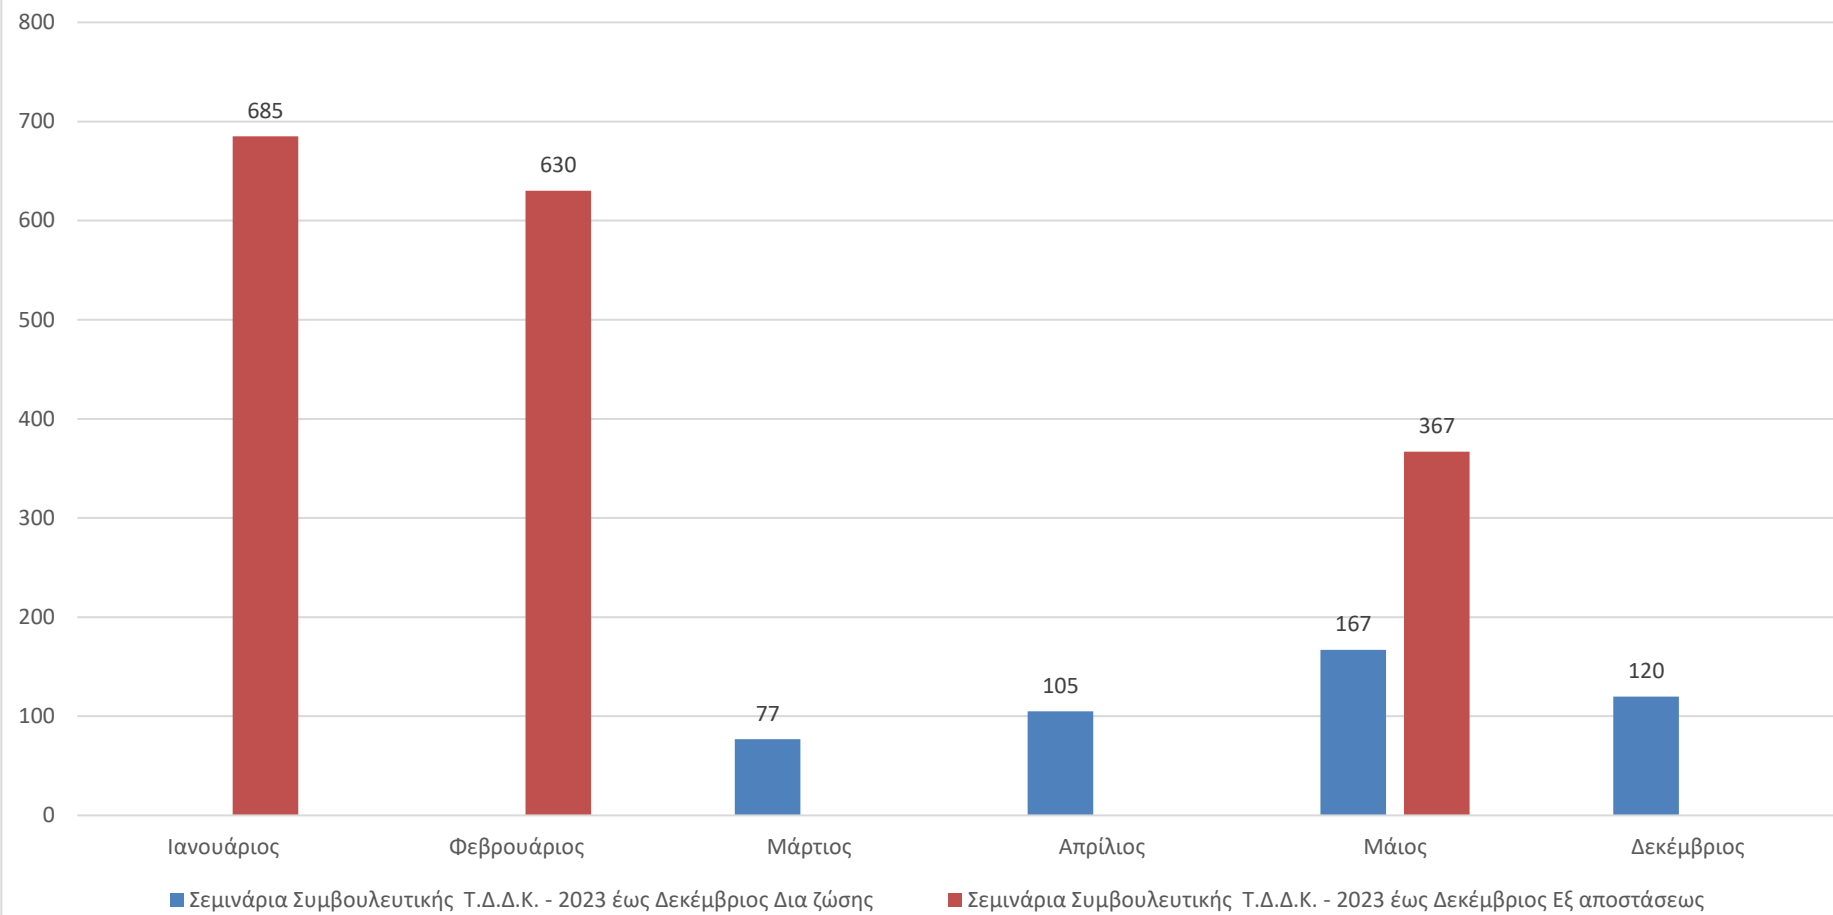

Σεμινάρια Συμβουλευτικής Τ.Δ.Δ.Κ. - 01/01/2023 - 31/12/2023