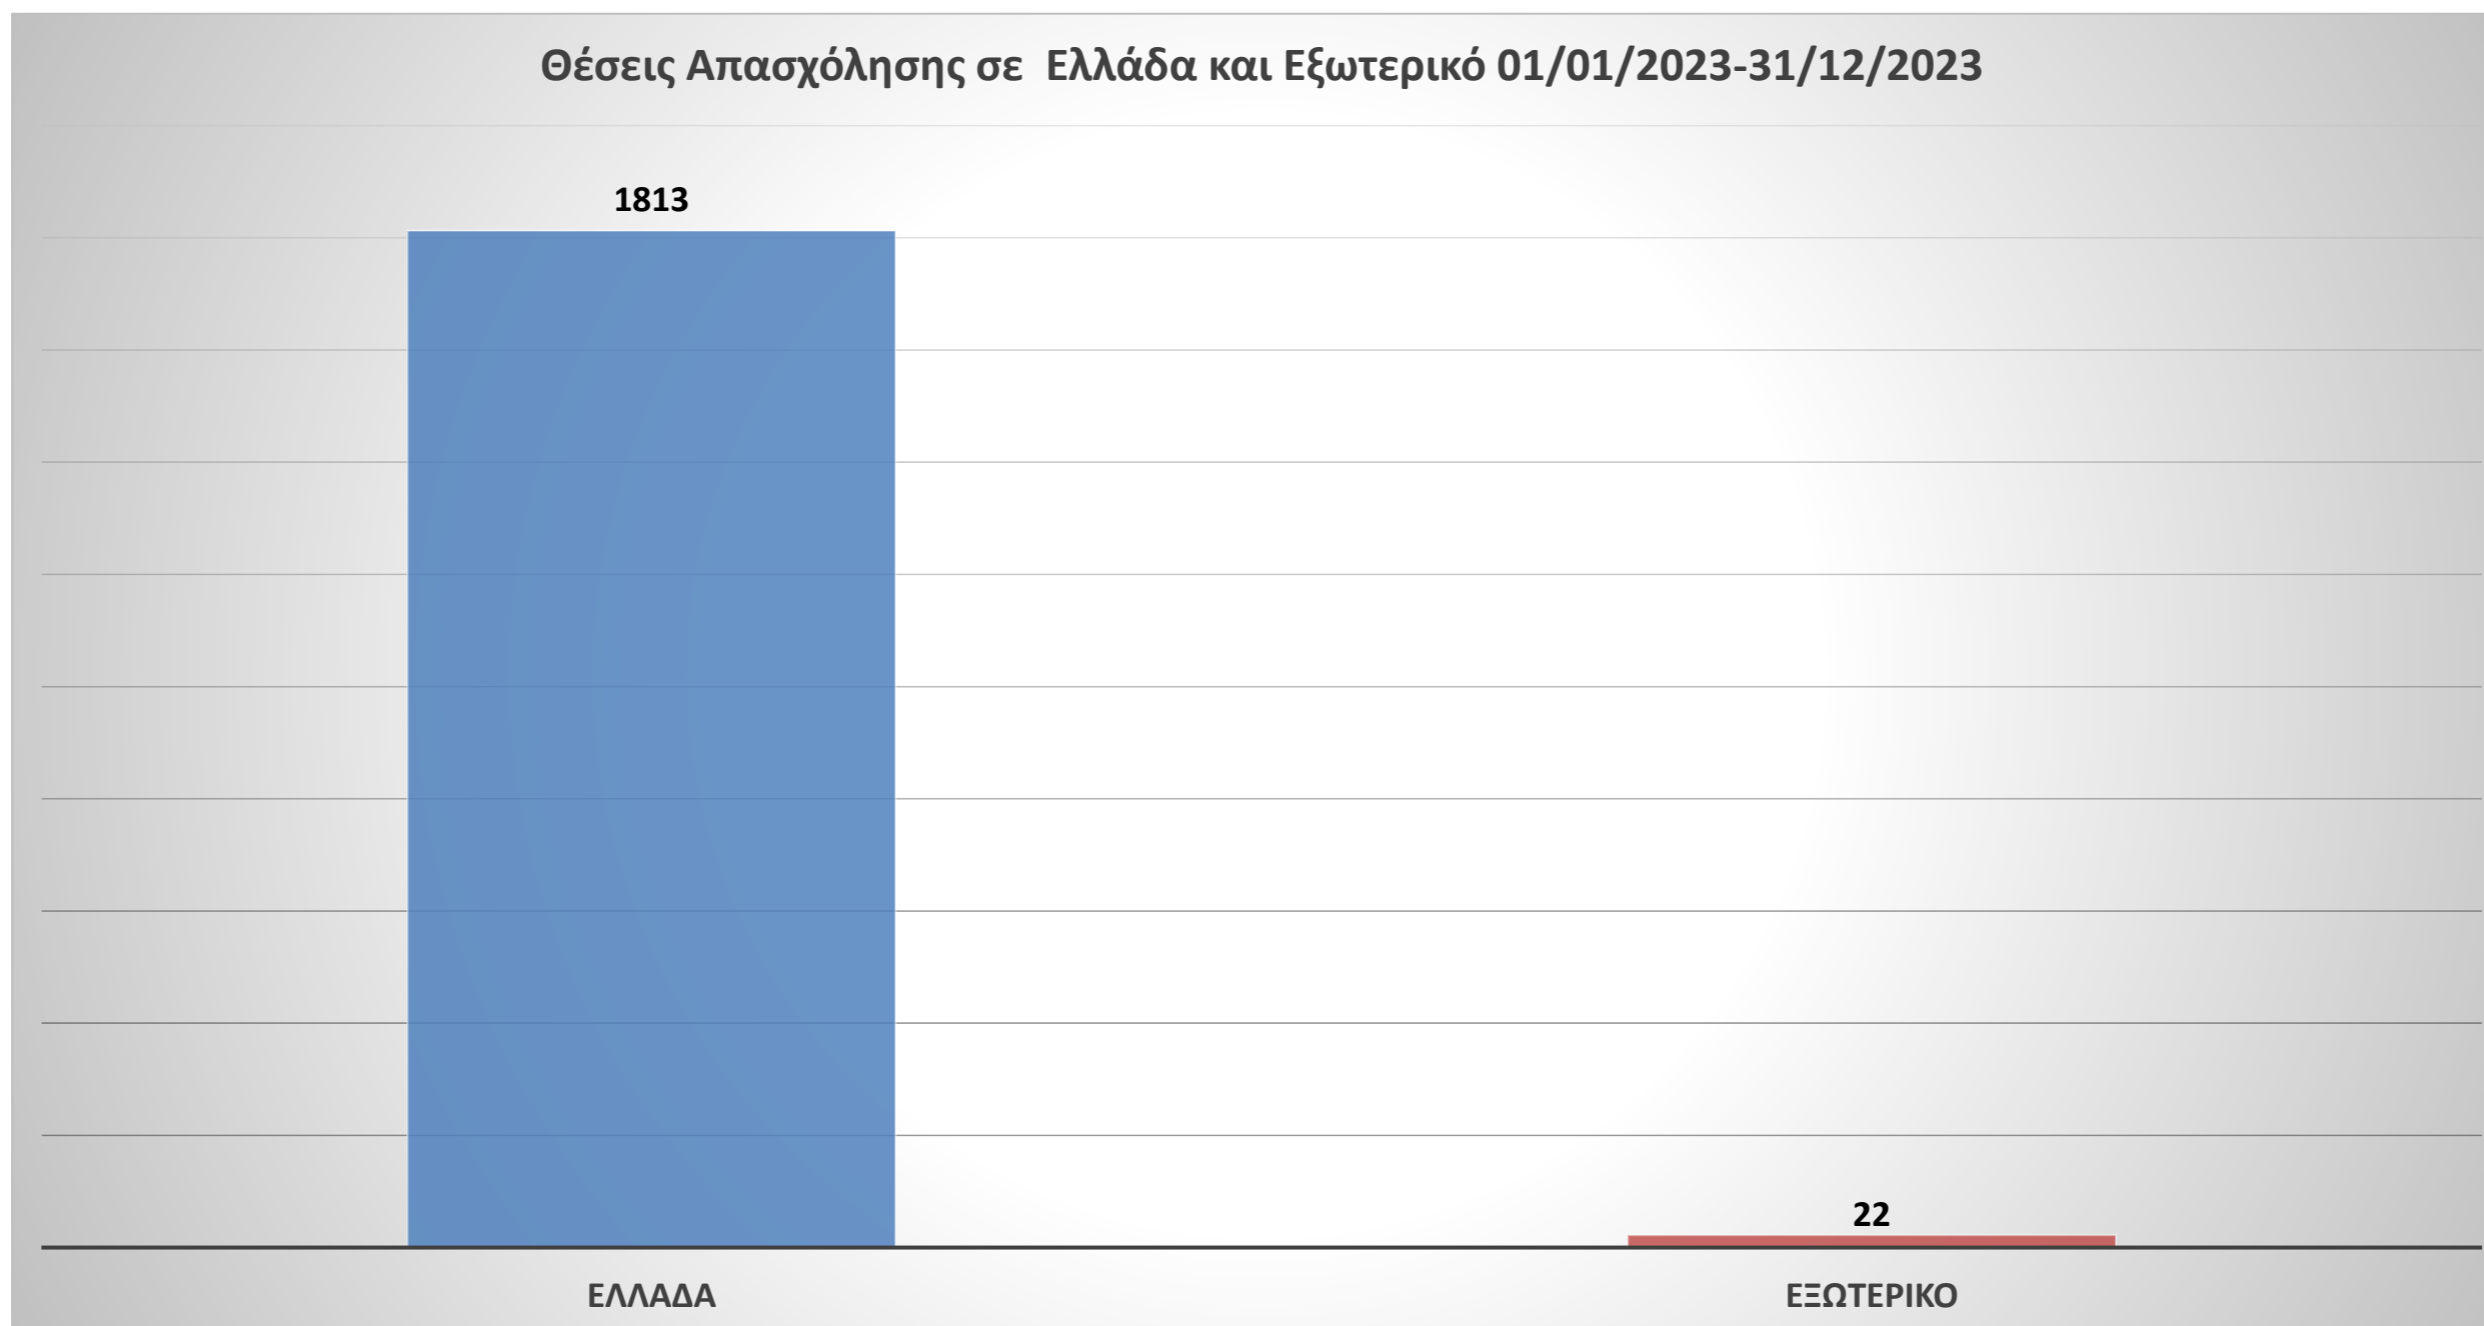

Κατανομή των αιτήσεων των φοιτητών - αποφοίτων με βάση το τμήμα τους 01/01/2023-31/12/2023

Κατανομή των αιτήσεων των φοιτητών - αποφοίτων με βάση φύλο 01/01/2023-31/12/2023

Εργασία στο Εξωτερικό 01/01/2023-31/12/2023

Θέσεις Απασχόλησης σε Ελλάδα και Εξωτερικό 01/01/2023-31/12/2023

1813

ΕΛΛΑΔΑ

22

ΕΞΩΤΕΡΙΚΟ

Προσλήψεις 01/01/2023-31/12/2023

Κατανομή των επισκέψεων φοιτητών-αποφοίτων στην Συμβουλευτική Υπηρεσία του
Τ.Δ.Δ.Κ. με βάση το φύλο 01/01/2023 - 31/12/2023