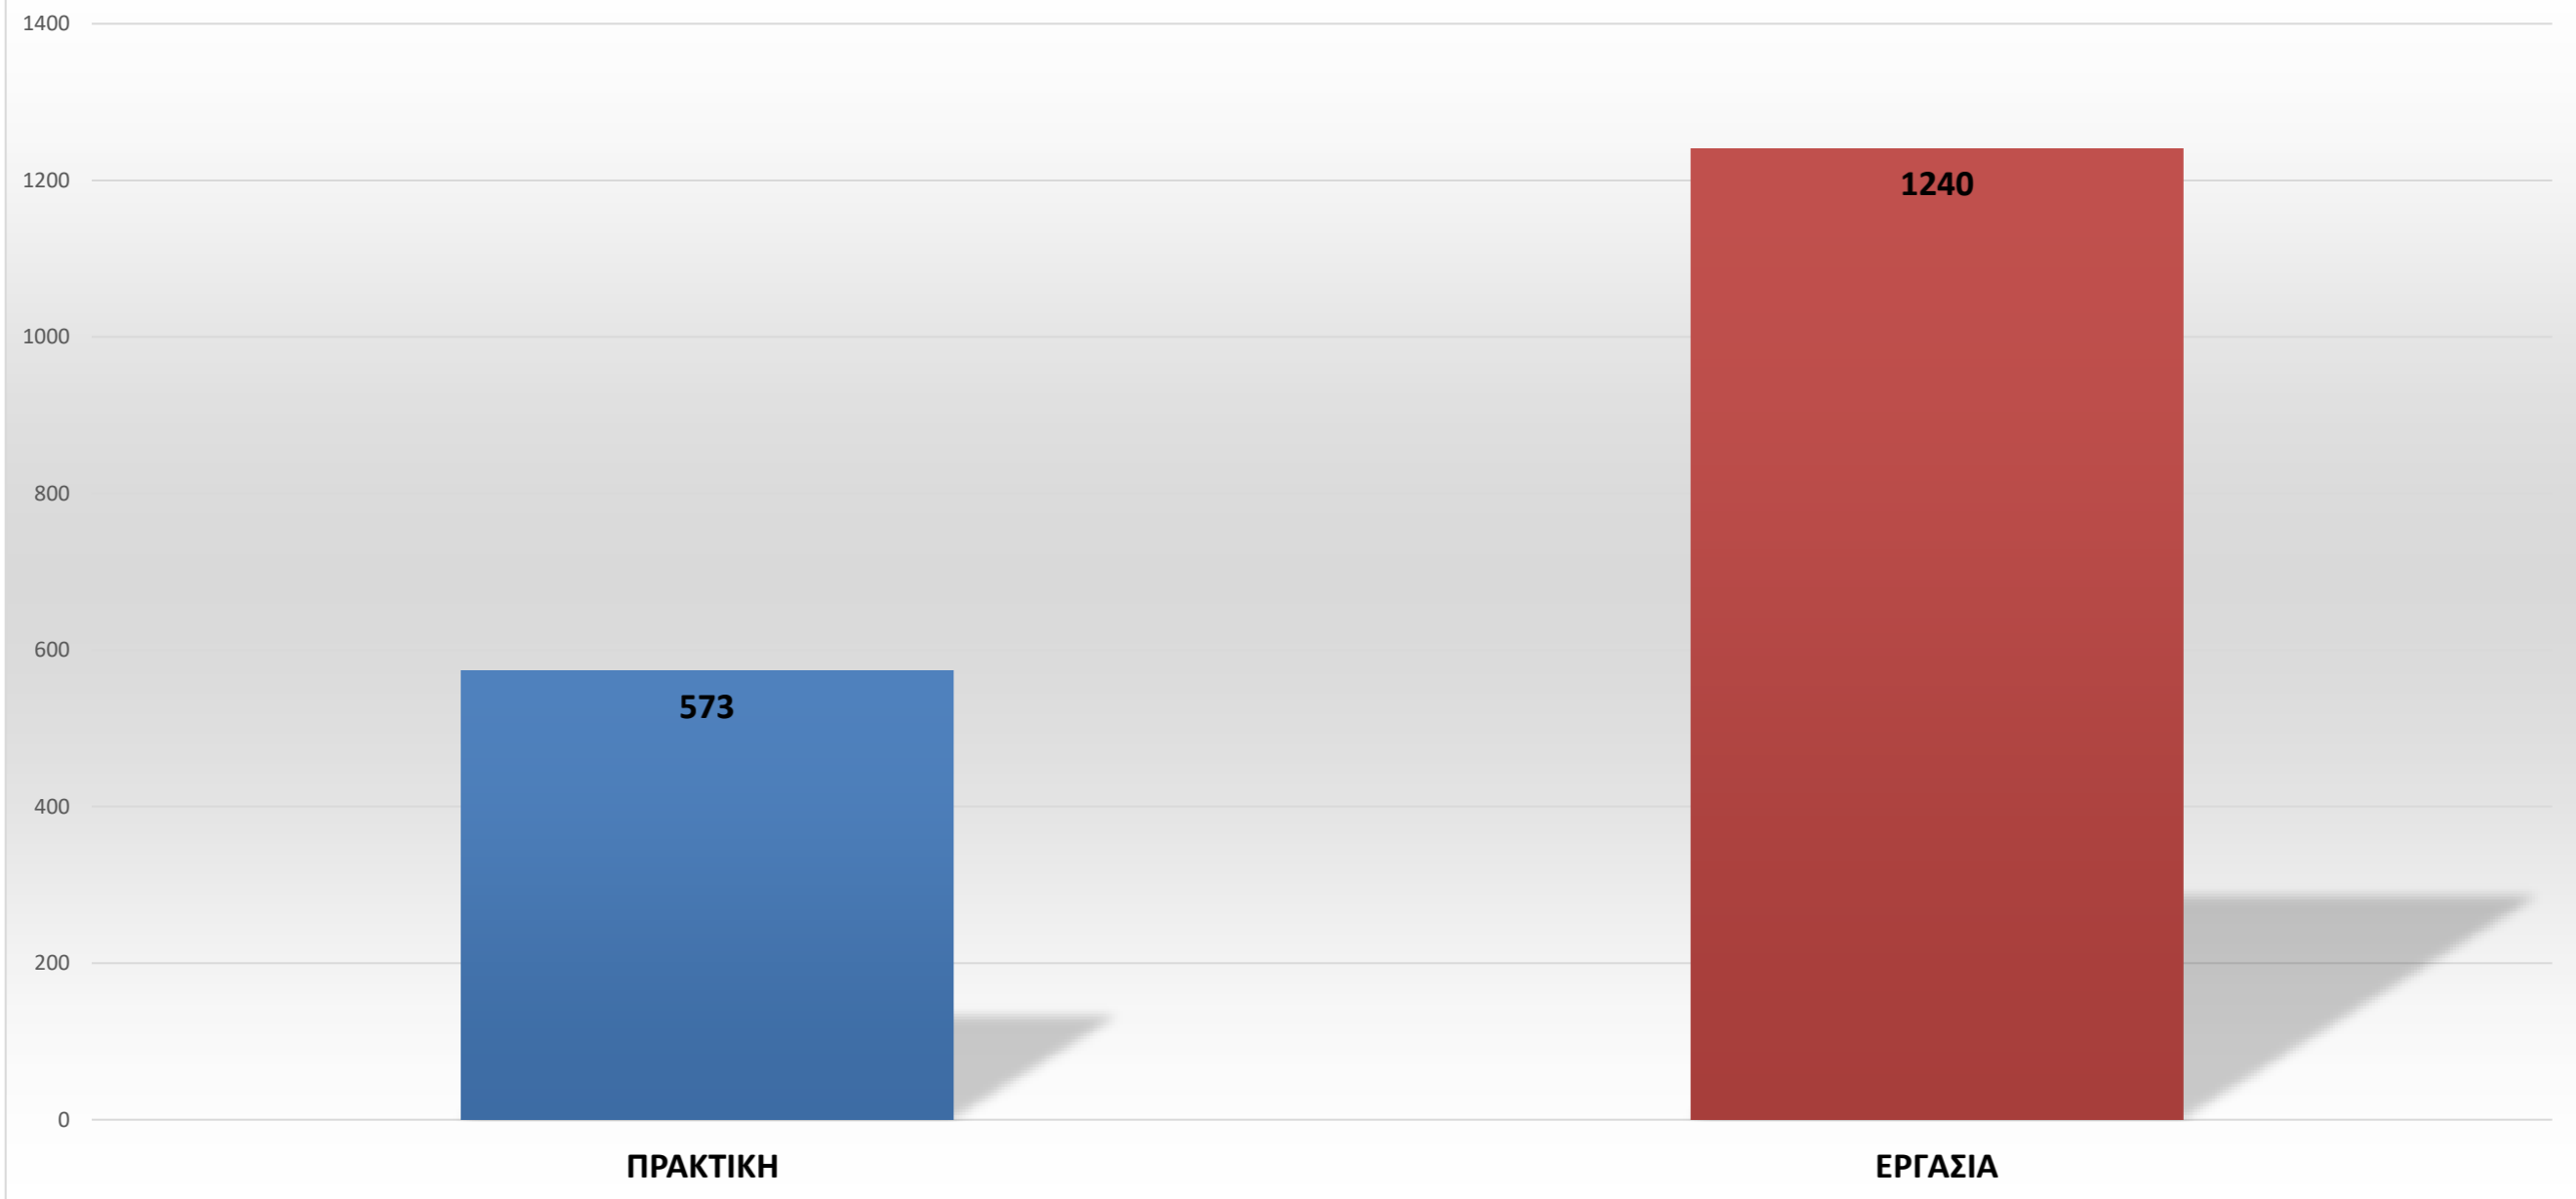

Ειδικότητες που ζητήθηκαν από τις επιχειρήσεις 01/01/2023-31/12/2023

Κατανομή αιτήσεων Φοιτητών-Αποφοίτων Πρακτική/Εργασία 01/01/2023 - 31/12/2023

Κατανομή αιτήσεων των επιχειρήσεων με βάση το φύλο 01/01/2023-31/12/2023

Κατανομή των αιτήσεων των φοιτητών - αποφοίτων με βάση το τμήμα τους 01/01/2023-31/12/2023

Κατανομή των αιτήσεων των φοιτητών - αποφοίτων με βάση φύλο 01/01/2023-31/12/2023

Εργασία στο Εξωτερικό 01/01/2023-31/12/2023

Θέσεις Απασχόλησης σε Ελλάδα και Εξωτερικό 01/01/2023-31/12/2023

1813

ΕΛΛΑΔΑ

22

ΕΞΩΤΕΡΙΚΟ

Προσλήψεις 01/01/2023-31/12/2023

Κατανομή των επισκέψεων φοιτητών-αποφοίτων στην Συμβουλευτική Υπηρεσία του
Τ.Δ.Δ.Κ. με βάση το φύλο 01/01/2023 - 31/12/2023