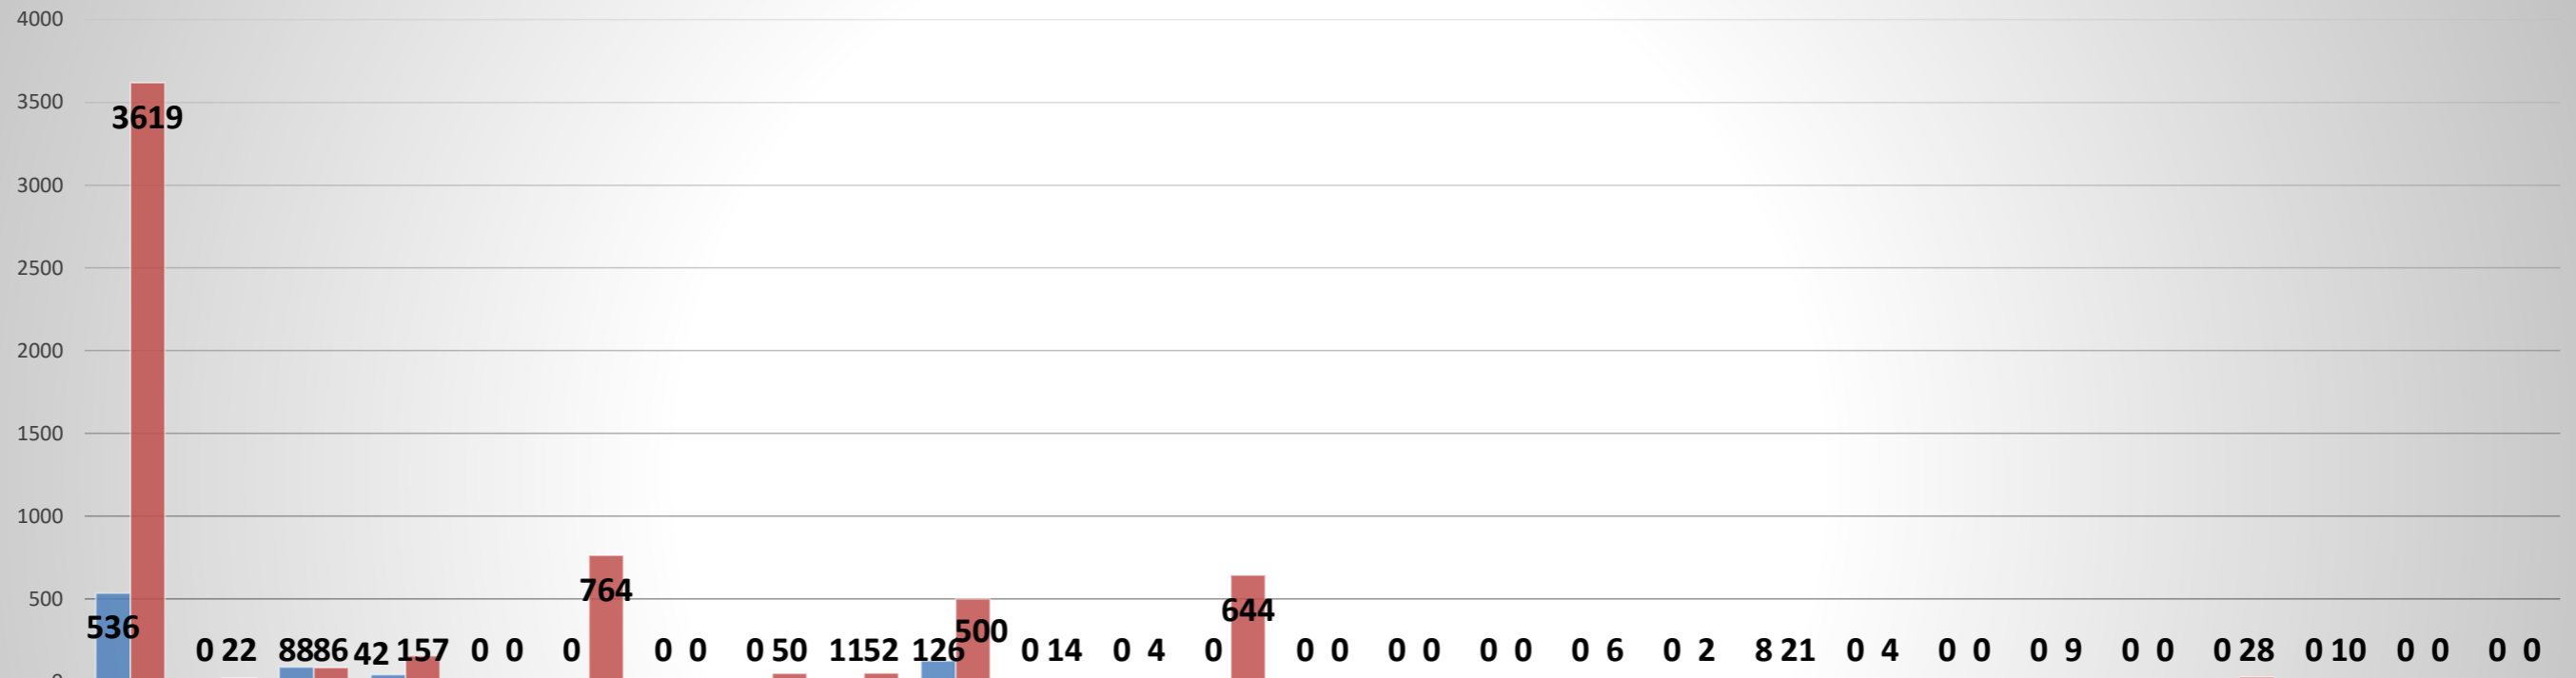

Πρωθήσεις Φοιτητών - Αποφοίτων προς τις Επιχειρήσεις 01/01/2023-31/12/2023

	ΠΡΑΚΤΙΚΗ	ΕΡΓΑΣΙΑ
Ηλεκτρολόγων και Ηλεκτρονικών Μηχανικών	536	3619
Μηχανικών Βιοϊατρικής	0	22
Μηχανικών Βιομηχανικής Σχεδίασης και Παραγωγής	88	86
Μηχανικών Πληροφορικής και Υπολογιστών	42	157
Μηχανικών Τοπογραφίας και Γεωπληροφορικής	0	0
Μηχανολόγων Μηχανικών	0	764
Ναυπηγών Μηχανικών	0	0
Πολιτικών Μηχανικών	0	50
Αρχειονομίας, Βιβλιοθηκονομίας και Συστημάτων Πληροφόρησης	11	52
Διοίκησης Επιχειρήσεων	126	500
Διοίκησης Τουρισμού	0	14
Κοινωνικής Εργασίας	0	4
Λογιστικής και Χρηματοοικονομικής	0	644
Αγωγής και Φροντίδας στην Πρώιμη Παιδική Ηλικία	0	0
Γραφιστικής και Οπτικής Επικοινωνίας	0	0
Εσωτερικής Αρχιτεκτονικής	0	0
Φωτογραφίας και Οπτικοακουστικών Τεχνών	0	6
Συντήρησης Αρχαιοτήτων και Έργων Τέχνης	0	2
Βιοϊατρικών Επιστημών	8	21
Εργοθεραπείας	0	4
Μαιευτικής	0	0
Νοσηλευτικής	0	9
Φυσικοθεραπείας	0	0
Επιστήμης και Τεχνολογίας Τροφίμων	0	28
Επιστημών Οίνου, Αμπέλου και Ποτών	0	10
Δημόσιας και Κοινωνικής Υγείας	0	0
Πολιτικών Δημόσιας Υγείας	0	0