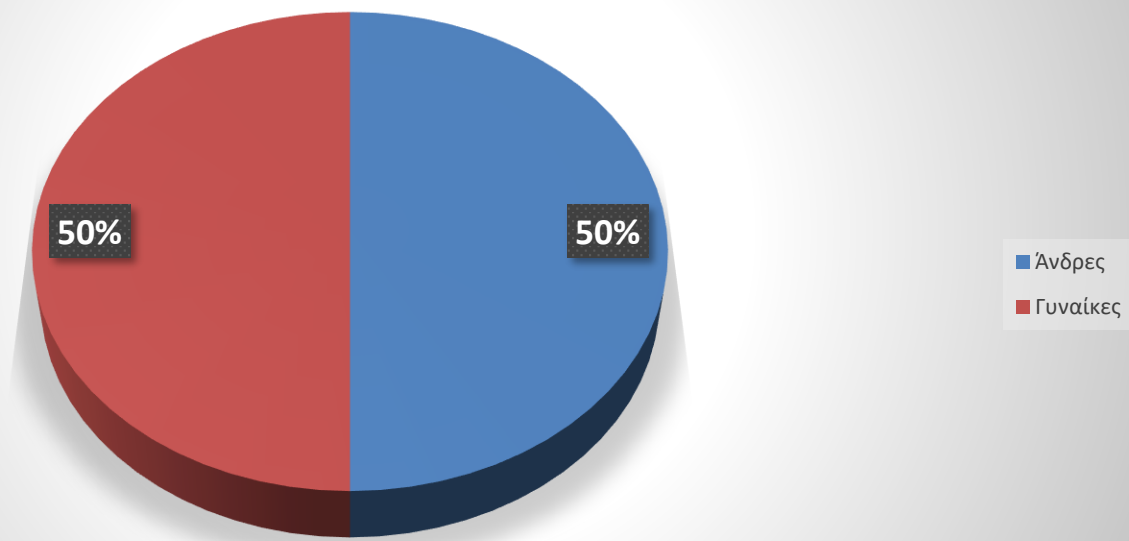

Κατανομή των αιτήσεων των φοιτητών - αποφοίτων με βάση το τμήμα τους 01/01/2023-31/12/2023

Κατανομή των αιτήσεων των φοιτητών - αποφοίτων με βάση φύλο 01/01/2023-31/12/2023

Εργασία στο Εξωτερικό 01/01/2023-31/12/2023

Θέσεις Απασχόλησης σε Ελλάδα και Εξωτερικό 01/01/2023-31/12/2023

1813

ΕΛΛΑΔΑ

22

ΕΞΩΤΕΡΙΚΟ

Προσλήψεις 01/01/2023-31/12/2023

Κατανομή των επισκέψεων φοιτητών-αποφοίτων στην Συμβουλευτική Υπηρεσία του
Τ.Δ.Δ.Κ. με βάση το φύλο 01/01/2023 - 31/12/2023

Κατανομή των επισκέψεων φοιτητών-αποφοίτων στον Τομέα Εκπαιδευτικής
Πληροφόρησης του Τ.Δ.Δ.Κ. με βάση το φύλο 01/01/2023- 31/12/2023

Κατανομή των επισκέψεων φοιτητών-αποφοίτων στην Συμβουλευτική Υπηρεσία του Τ.Δ.Δ.Κ. με βάση την αιτιολογία-01/01/2023-31/12/2023