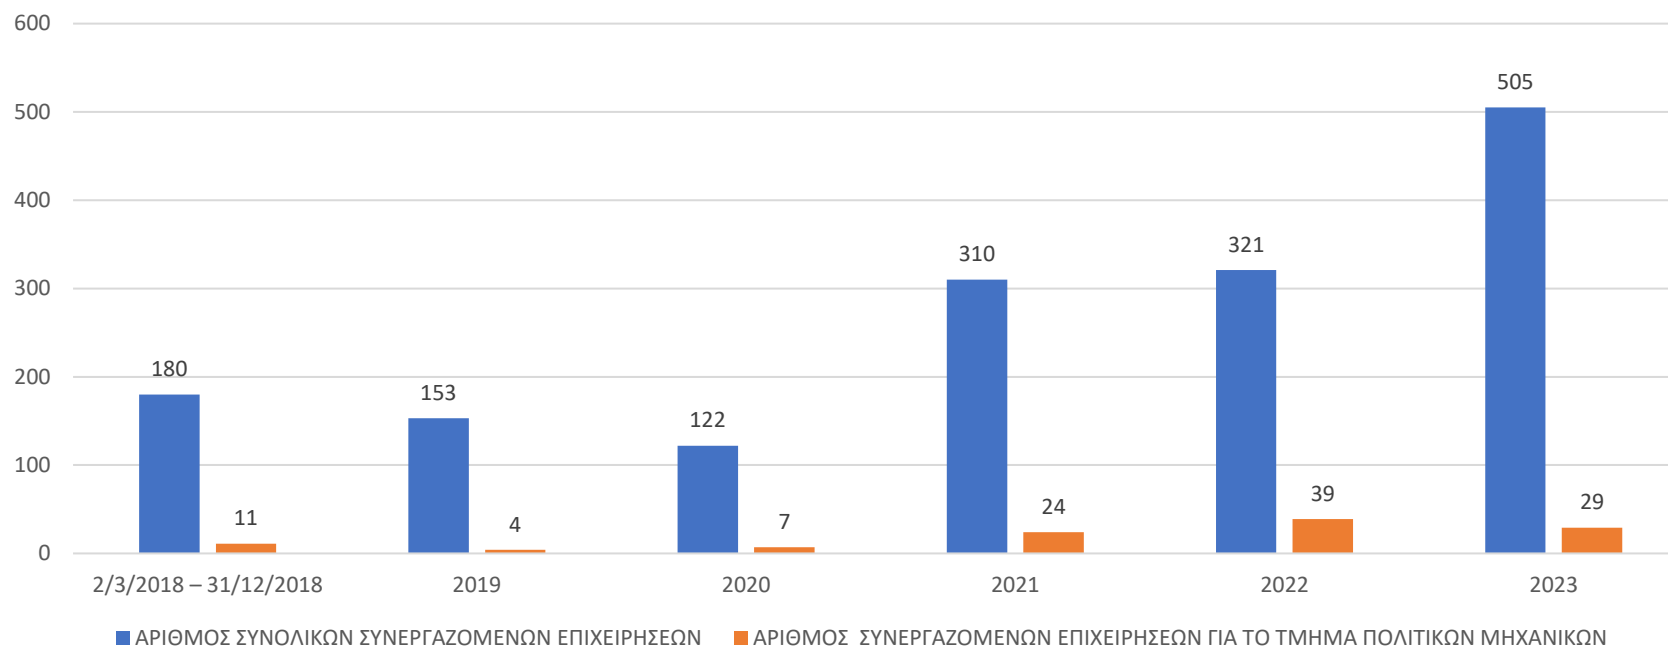

Πίνακας 1: Συνεργαζόμενες Επιχειρήσεις Εγγεγραμμένες στη βάση του Τμήματος Διασύνδεσης, Διαμεσολάβησης και Καινοτομίας του ΠΑ.Δ.Α.

ΕΤΟΣ	ΑΡΙΘΜΟΣ ΣΥΝΟΛΙΚΩΝ ΣΥΝΕΡΓΑΖΟΜΕΝΩΝ ΕΠΙΧΕΙΡΗΣΕΩΝ	ΑΡΙΘΜΟΣ ΣΥΝΕΡΓΑΖΟΜΕΝΩΝ ΕΠΙΧΕΙΡΗΣΕΩΝ ΓΙΑ ΤΟ ΤΜΗΜΑ ΠΟΛΙΤΙΚΩΝ ΜΗΧΑΝΙΚΩΝ	ΣΥΓΚΡΙΤΙΚΟ ΠΟΣΟΣΤΟ %
2/3/2018 – 31/12/2018	180	11	6,11
2019	153	4	2,61
2020	122	7	5,74
2021	310	24	7,74
2022	321	39	12,15
2023	505	29	5,74

Συνεργαζόμενες επιχειρήσεις