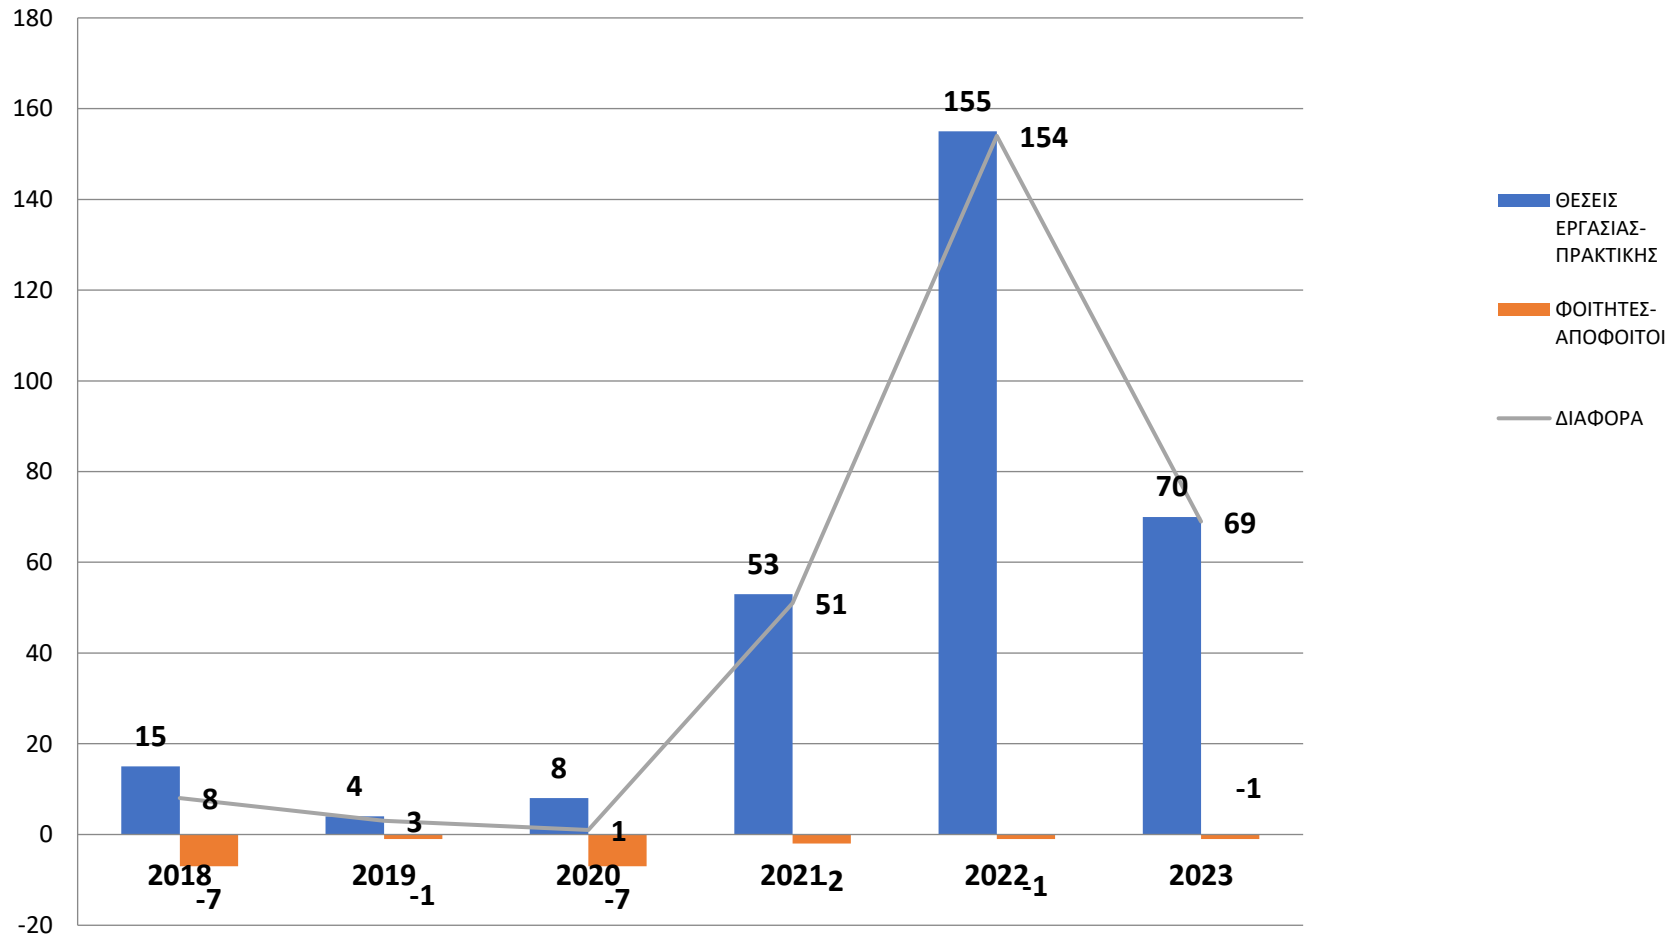

ΔΙΑΦΟΡΑ ΠΡΟΣΦΟΡΑΣ ΕΤΑΙΡΕΙΩΝ - ΖΗΤΗΣΗ ΦΟΙΤΗΤΩΝ ΑΠΟΦΟΙΤΩΝ ΤΜΗΜΑ ΠΟΛΙΤΙΚΩΝ ΜΗΧΑΝΙΚΩΝ