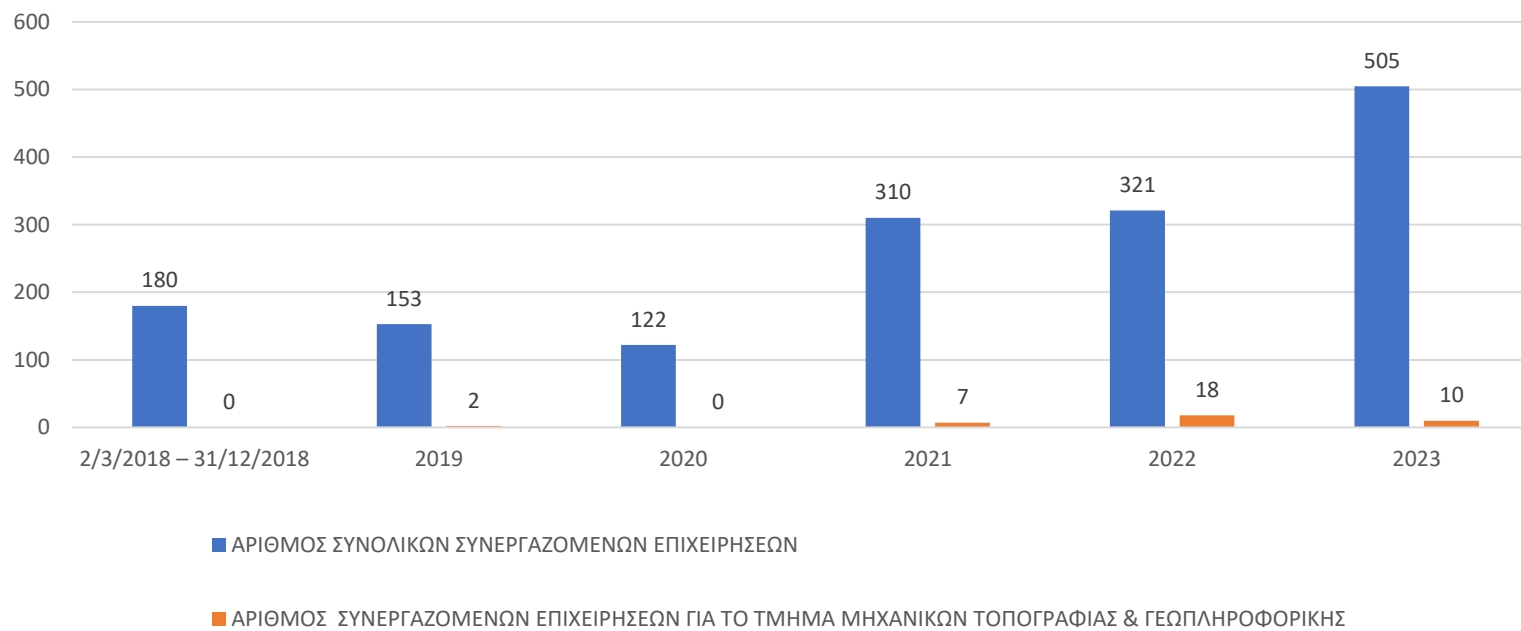

Πίνακας 1: Συνεργαζόμενες Επιχειρήσεις Εγγεγραμμένες στη βάση του Τμήματος Διασύνδεσης, Διαμεσολάβησης και Καινοτομίας του ΠΑ.Δ.Α.

ΕΤΟΣ	ΑΡΙΘΜΟΣ ΣΥΝΟΛΙΚΩΝ ΣΥΝΕΡΓΑΖΟΜΕΝΩΝ ΕΠΙΧΕΙΡΗΣΕΩΝ	ΑΡΙΘΜΟΣ ΣΥΝΕΡΓΑΖΟΜΕΝΩΝ ΕΠΙΧΕΙΡΗΣΕΩΝ ΓΙΑ ΤΟ ΤΜΗΜΑ ΜΗΧΑΝΙΚΩΝ ΤΟΠΟΓΡΑΦΙΑΣ & ΓΕΩΠΛΗΡΟΦΟΡΙΚΗΣ	ΣΥΓΚΡΙΤΙΚΟ ΠΟΣΟΣΤΟ %
2/3/2018 – 31/12/2018	180	0	0,00
2019	153	2	1,31
2020	122	0	0,00
2021	310	7	2,26
2022	321	18	5,61
2023	505	10	1,98

Συνεργαζόμενες επιχειρήσεις