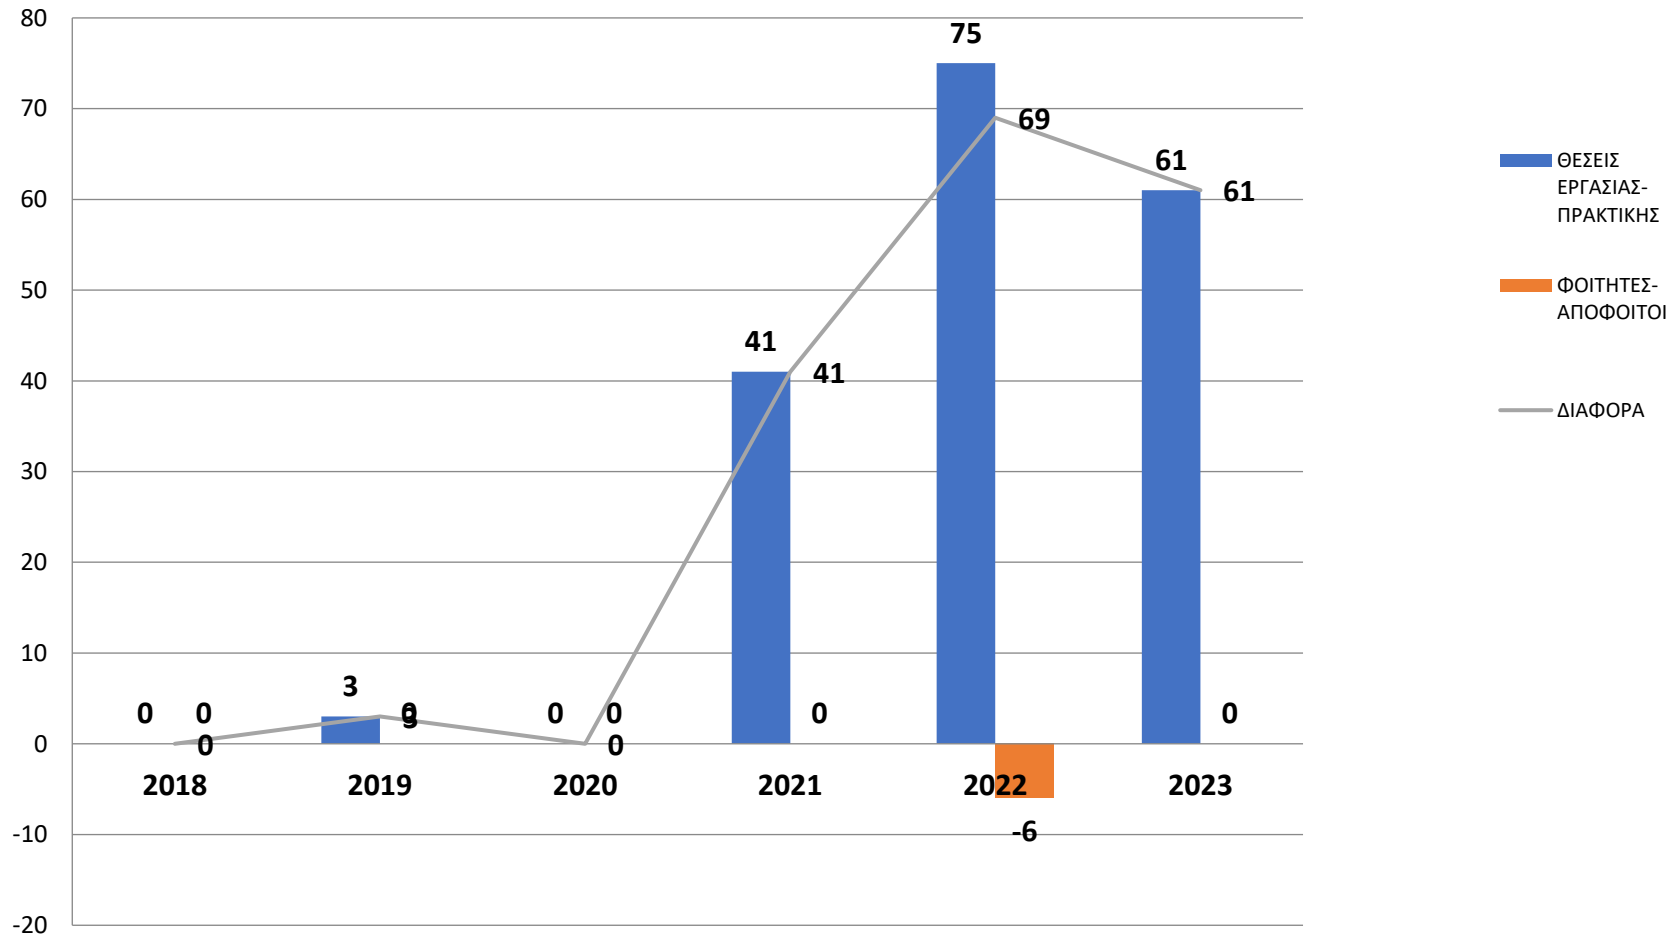

ΔΙΑΦΟΡΑ ΠΡΟΣΦΟΡΑΣ ΕΤΑΙΡΕΙΩΝ - ΖΗΤΗΣΗ ΦΟΙΤΗΤΩΝ ΑΠΟΦΟΙΤΩΝ ΤΜΗΜΑ ΤΟΠΟΓΡΑΦΙΑΣ & ΓΕΩΠΛΗΡΟΦΟΡΙΚΗΣ