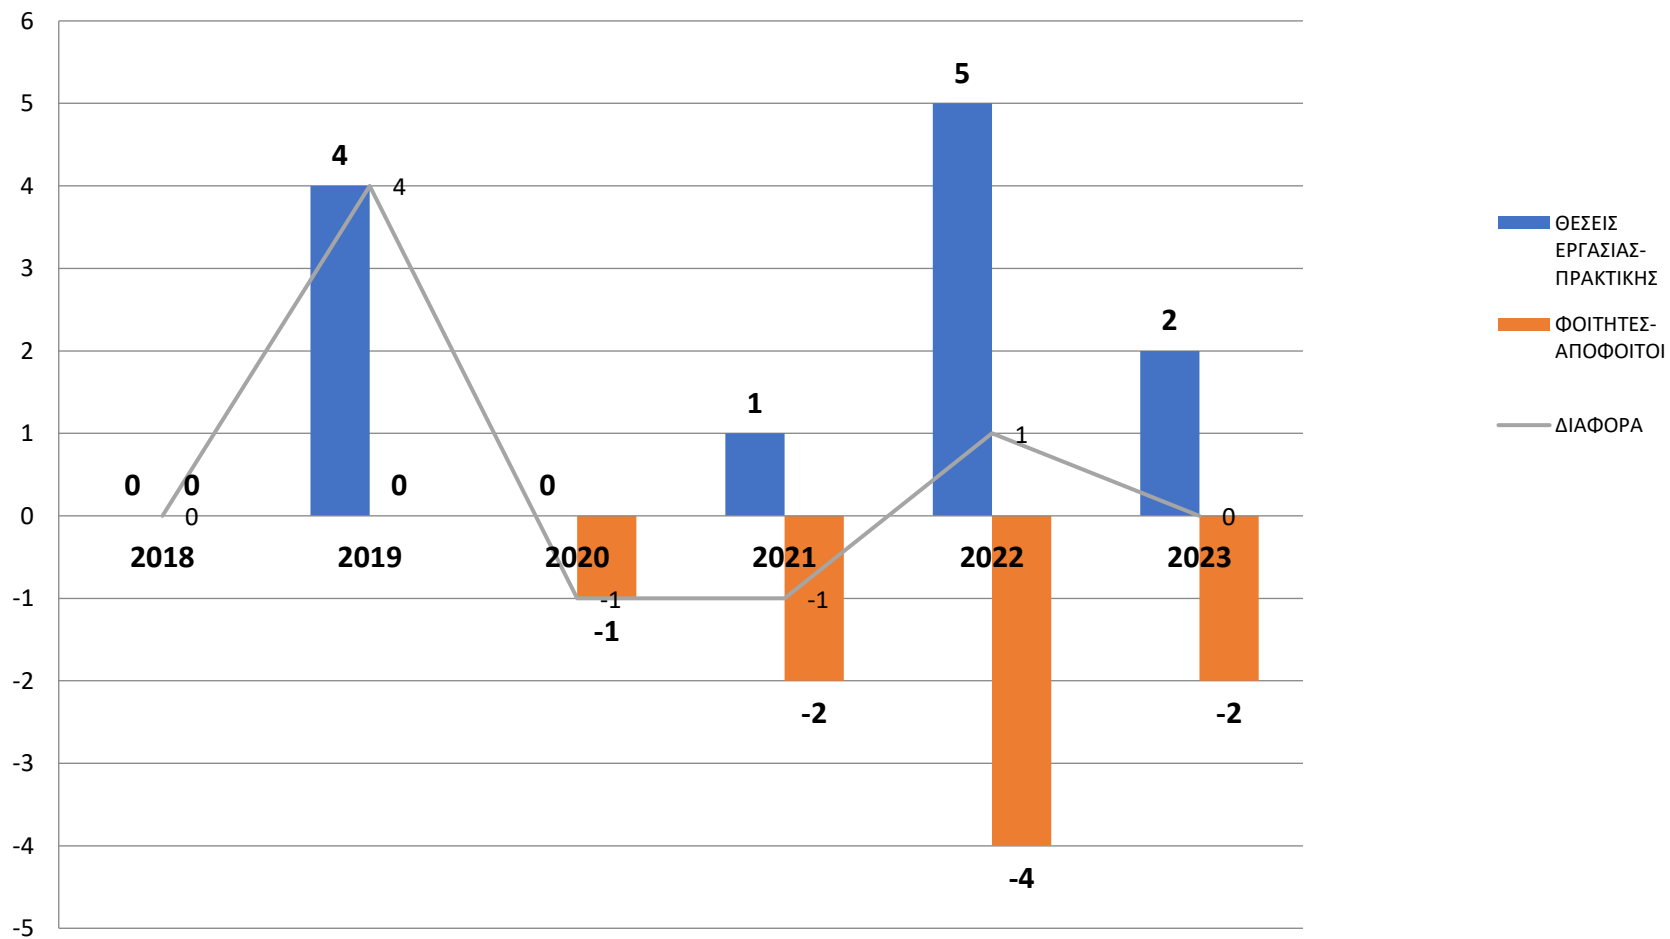

Πίνακας 1: Συνεργαζόμενες Επιχειρήσεις Εγγεγραμμένες στη βάση του Τμήματος Διασύνδεσης, Διαμεσολάβησης και Καινοτομίας του ΠΑ.Δ.Α.

ΕΤΟΣ	ΑΡΙΘΜΟΣ ΣΥΝΟΛΙΚΩΝ ΣΥΝΕΡΓΑΖΟΜΕΝΩΝ ΕΠΙΧΕΙΡΗΣΕΩΝ	ΑΡΙΘΜΟΣ ΣΥΝΕΡΓΑΖΟΜΕΝΩΝ ΕΠΙΧΕΙΡΗΣΕΩΝ ΓΙΑ ΤΟ ΤΜΗΜΑ ΚΟΙΝΩΝΙΚΗΣ ΕΡΓΑΣΙΑΣ	ΣΥΓΚΡΙΤΙΚΟ ΠΟΣΟΣΤΟ %
2/3/2018 – 31/12/2018	180	0	0,00
2019	153	2	1,31
2020	122	1	0,82
2021	310	1	0,32
2022	410	2	0,49
2023	505	2	0,4

Συνεργαζόμενες επιχειρήσεις

ΔΙΑΦΟΡΑ ΠΡΟΣΦΟΡΑΣ ΕΤΑΙΡΕΙΩΝ - ΖΗΤΗΣΗ ΦΟΙΤΗΤΩΝ ΑΠΟΦΟΙΤΩΝ ΤΜΗΜΑ ΚΟΙΝΩΝΙΚΗΣ ΕΡΓΑΣΙΑΣ

Συνεργαζόμενες Επιχειρήσεις που διέθεταν θέσεις για το Τμήμα Κοινωνικής Εργασίας το έτος 2019