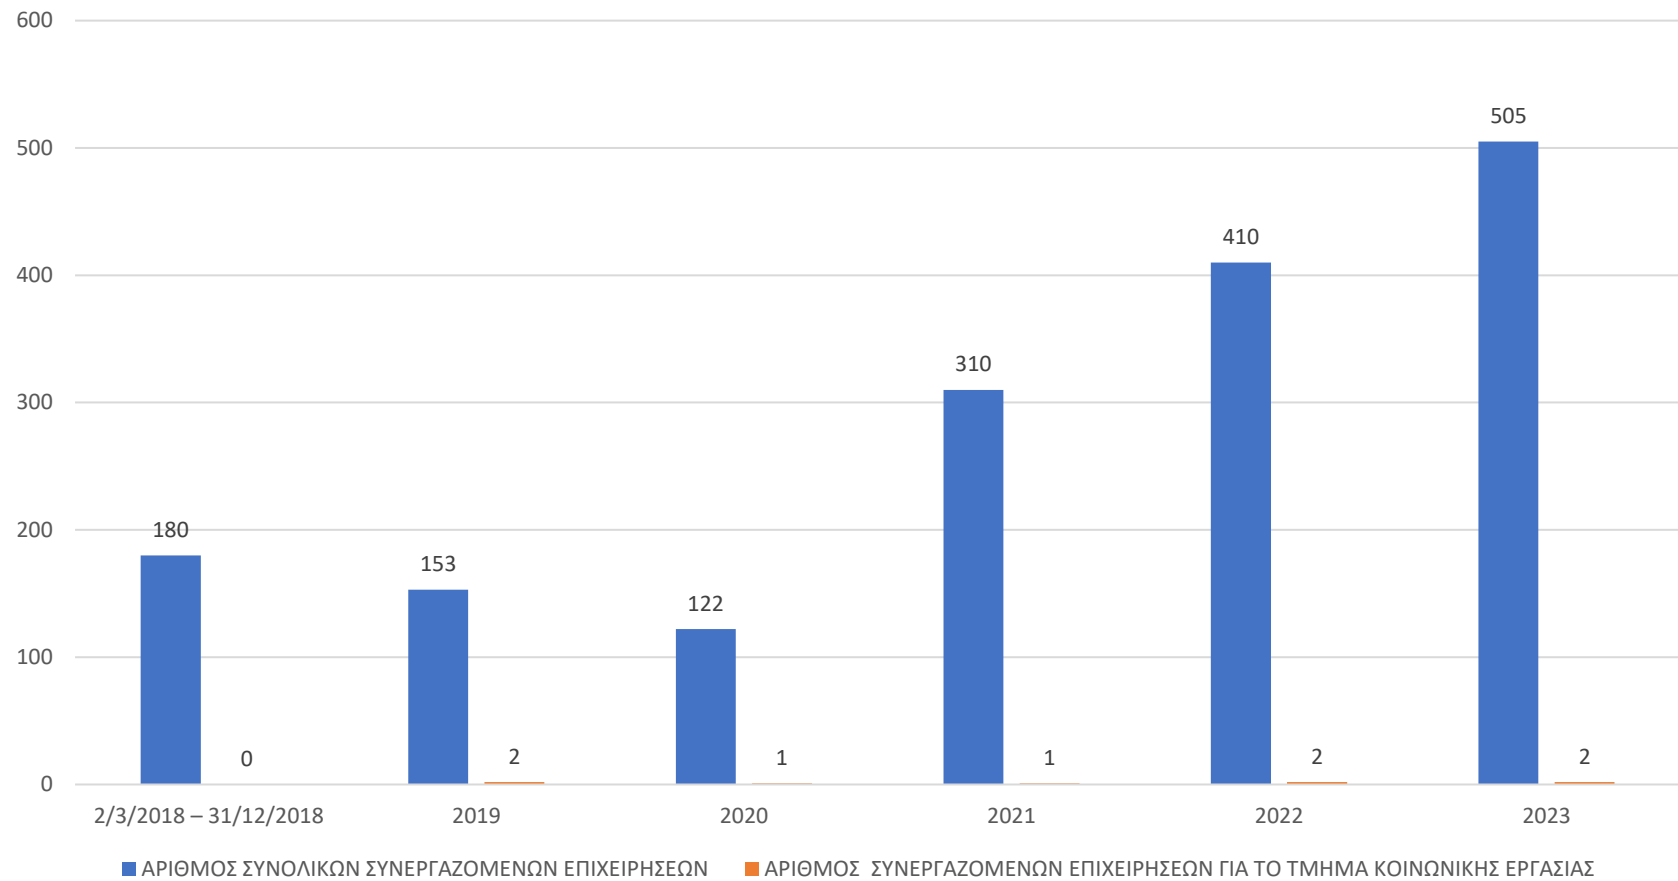

Πίνακας 1: Συνεργαζόμενες Επιχειρήσεις Εγγεγραμμένες στη βάση του Τμήματος Διασύνδεσης, Διαμεσολάβησης και Καινοτομίας του ΠΑ.Δ.Α.

ΕΤΟΣ	ΑΡΙΘΜΟΣ ΣΥΝΟΛΙΚΩΝ ΣΥΝΕΡΓΑΖΟΜΕΝΩΝ ΕΠΙΧΕΙΡΗΣΕΩΝ	ΑΡΙΘΜΟΣ ΣΥΝΕΡΓΑΖΟΜΕΝΩΝ ΕΠΙΧΕΙΡΗΣΕΩΝ ΓΙΑ ΤΟ ΤΜΗΜΑ ΚΟΙΝΩΝΙΚΗΣ ΕΡΓΑΣΙΑΣ	ΣΥΓΚΡΙΤΙΚΟ ΠΟΣΟΣΤΟ %
2/3/2018 – 31/12/2018	180	0	0,00
2019	153	2	1,31
2020	122	1	0,82
2021	310	1	0,32
2022	410	2	0,49
2023	505	2	0,4

Συνεργαζόμενες επιχειρήσεις