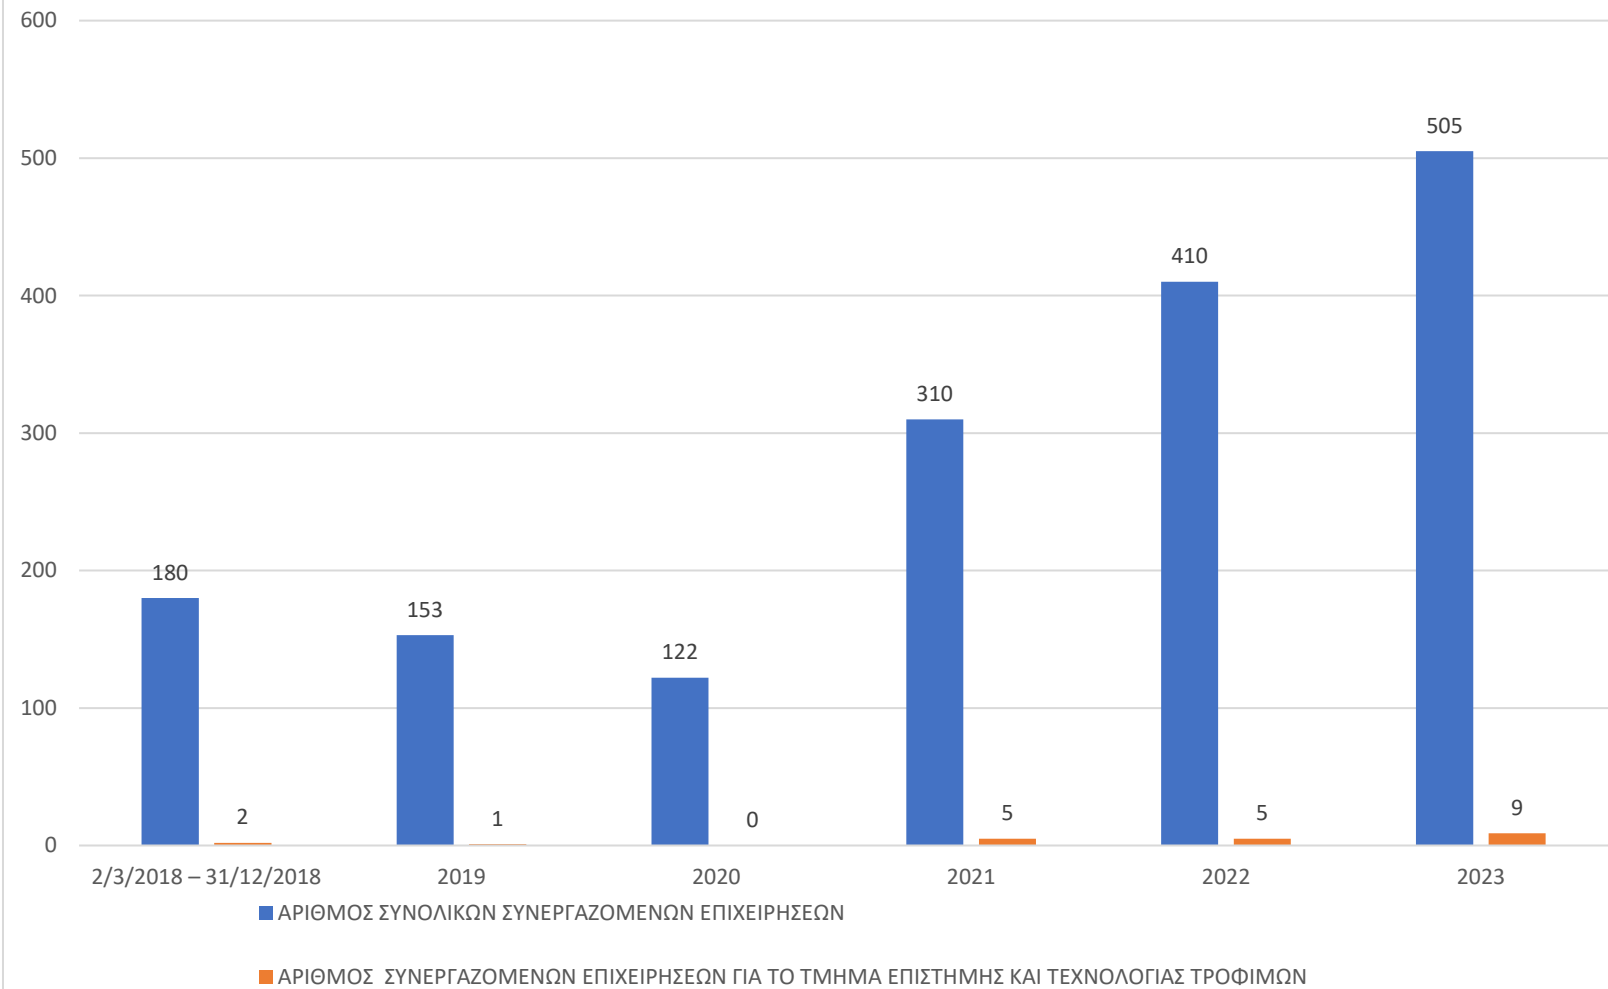

Πίνακας 1: Συνεργαζόμενες Επιχειρήσεις Εγγεγραμμένες στη βάση του Τμήματος Διασύνδεσης, Διαμεσολάβησης και Καινοτομίας του ΠΑ.Δ.Α.

ΕΤΟΣ	ΑΡΙΘΜΟΣ ΣΥΝΟΛΙΚΩΝ ΣΥΝΕΡΓΑΖΟΜΕΝΩΝ ΕΠΙΧΕΙΡΗΣΕΩΝ	ΑΡΙΘΜΟΣ ΣΥΝΕΡΓΑΖΟΜΕΝΩΝ ΕΠΙΧΕΙΡΗΣΕΩΝ ΓΙΑ ΤΟ ΤΜΗΜΑ ΕΠΙΣΤΗΜΗΣ ΚΑΙ ΤΕΧΝΟΛΟΓΙΑΣ ΤΡΟΦΙΜΩΝ	ΣΥΓΚΡΙΤΙΚΟ ΠΟΣΟΣΤΟ %
2/3/2018 – 31/12/2018	180	2	1,11
2019	153	1	0,65
2020	122	0	0,00
2021	310	5	1,61
2022	410	5	1,22
2023	505	9	1,78

Συνεργαζόμενες επιχειρήσεις