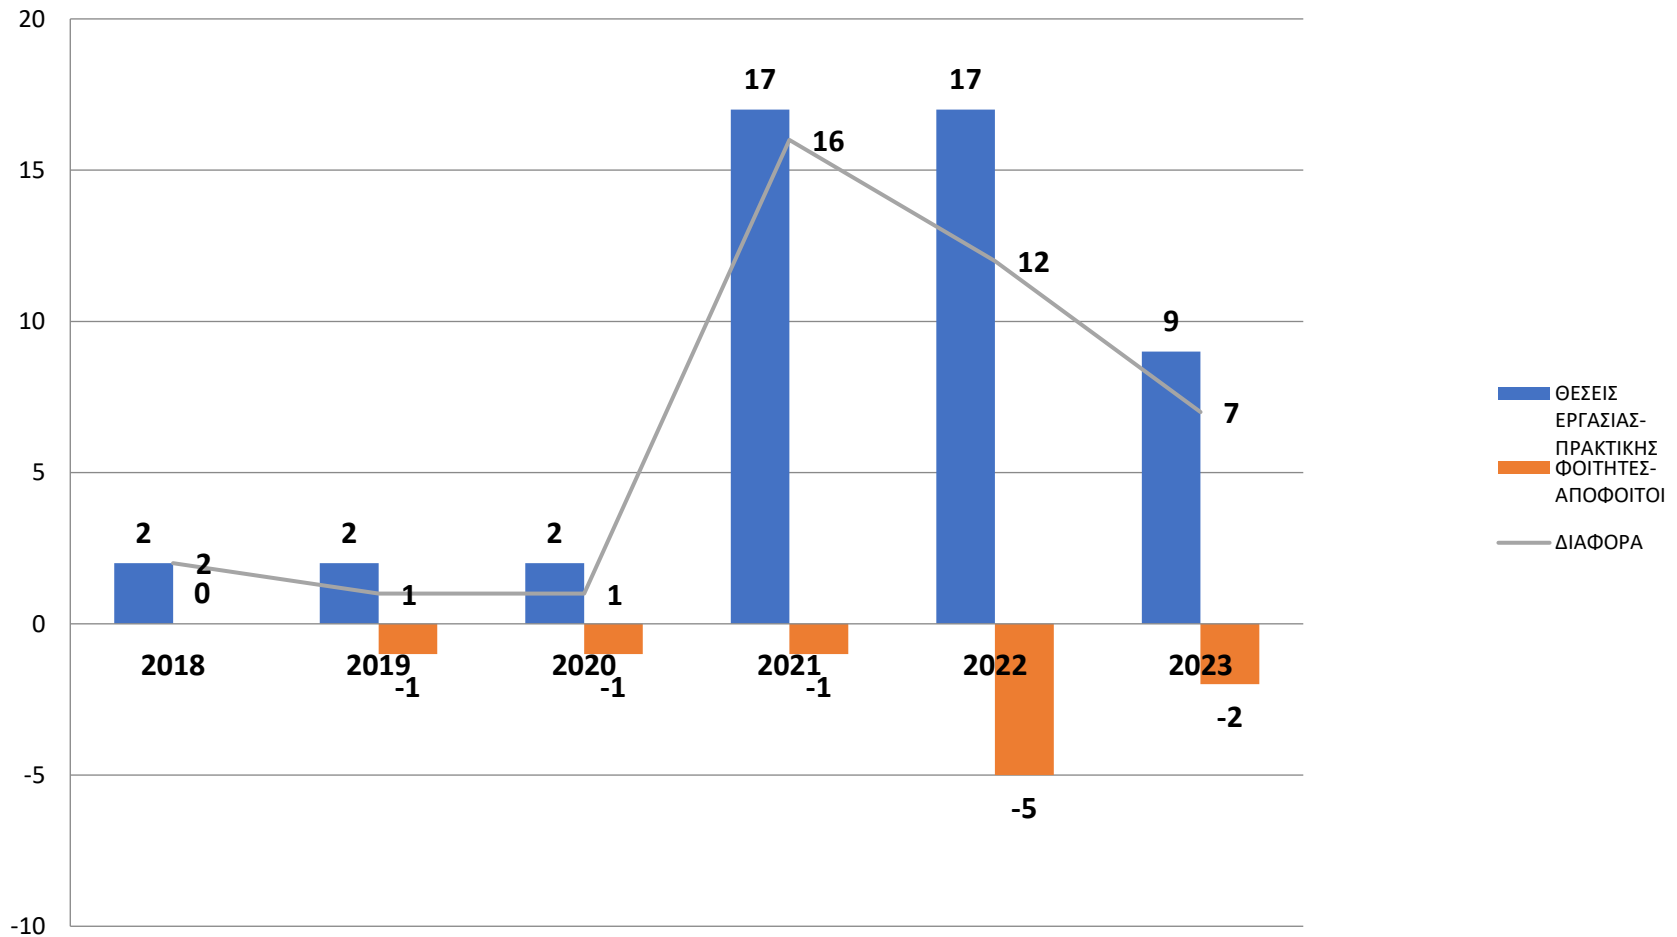

Πίνακας 1: Συνεργαζόμενες Επιχειρήσεις Εγγεγραμμένες στη βάση του Τμήματος Διασύνδεσης, Διαμεσολάβησης και Καινοτομίας του ΠΑ.Δ.Α.

ΕΤΟΣ	ΑΡΙΘΜΟΣ ΣΥΝΟΛΙΚΩΝ ΣΥΝΕΡΓΑΖΟΜΕΝΩΝ ΕΠΙΧΕΙΡΗΣΕΩΝ	ΑΡΙΘΜΟΣ ΣΥΝΕΡΓΑΖΟΜΕΝΩΝ ΕΠΙΧΕΙΡΗΣΕΩΝ ΓΙΑ ΤΟ ΤΜΗΜΑ ΕΠΙΣΤΗΜΗΣ ΚΑΙ ΤΕΧΝΟΛΟΓΙΑΣ ΤΡΟΦΙΜΩΝ	ΣΥΓΚΡΙΤΙΚΟ ΠΟΣΟΣΤΟ %
2/3/2018 – 31/12/2018	180	2	1,11
2019	153	1	0,65
2020	122	0	0,00
2021	310	5	1,61
2022	410	5	1,22
2023	505	9	1,78

## ΔΙΑΦΟΡΑ ΠΡΟΣΦΟΡΑΣ ΕΤΑΙΡΕΙΩΝ - ΖΗΤΗΣΗ ΦΟΙΤΗΤΩΝ ΑΠΟΦΟΙΤΩΝ ΤΜΗΜΑ ΤΕΧΝΟΛΟΓΙΑΣ ΤΡΟΦΙΜΩΝ

**Συνεργαζόμενες Επιχειρήσεις που διέθεταν θέσεις για το Τμήμα Επιστήμης και Τεχνολογίας Τροφίμων το έτος 2018 (2/3/2018 – 31/12/2018)**