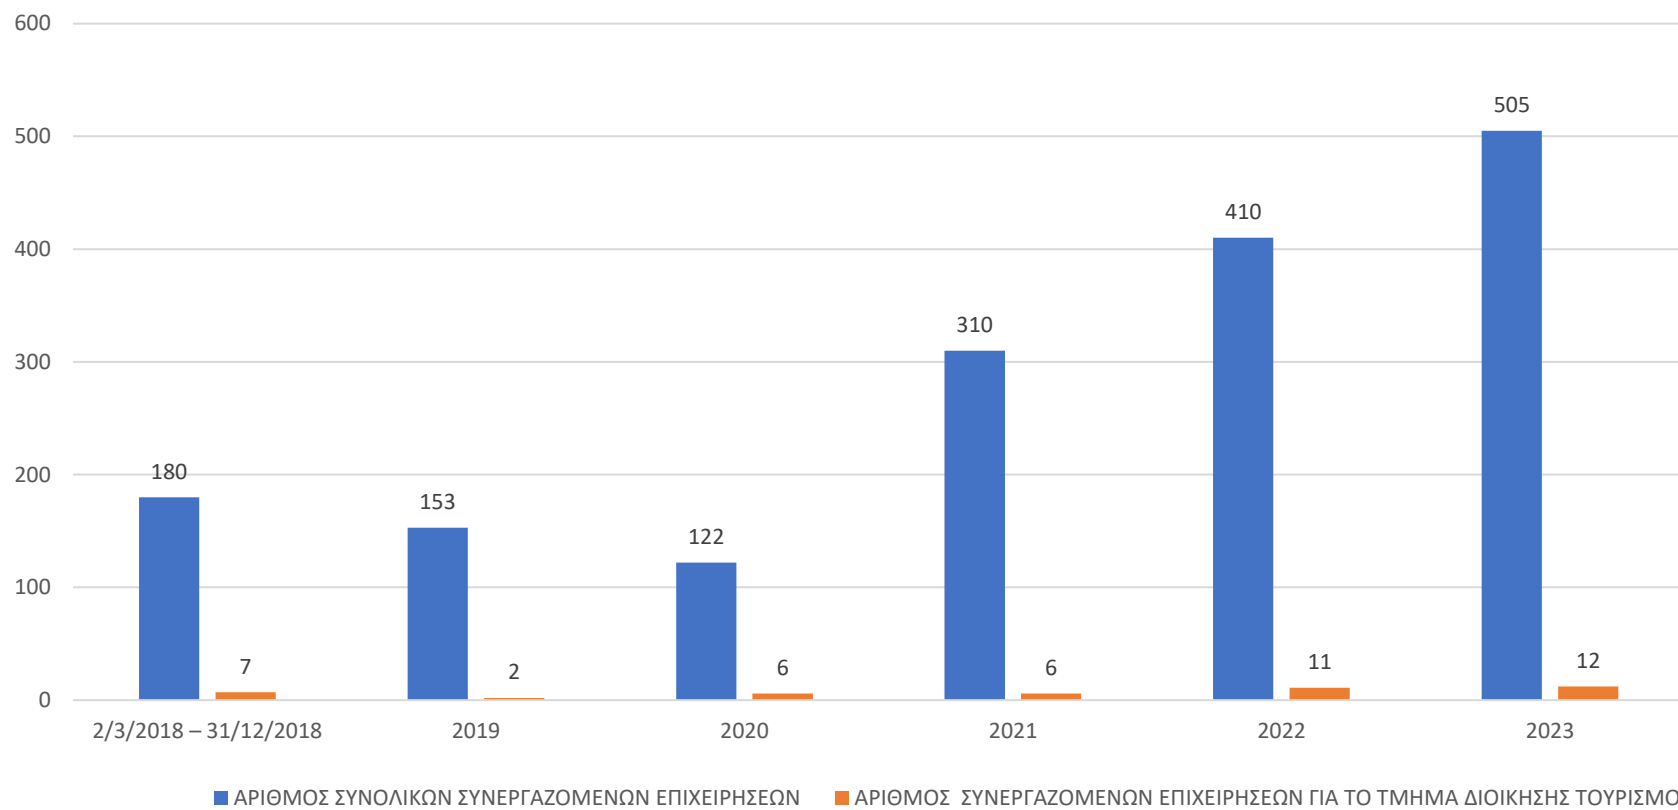

Πίνακας 1: Συνεργαζόμενες Επιχειρήσεις Εγγεγραμμένες στη βάση του Τμήματος Διασύνδεσης, Διαμεσολάβησης και Καινοτομίας του ΠΑ.Δ.Α.

ΕΤΟΣ	ΑΡΙΘΜΟΣ ΣΥΝΟΛΙΚΩΝ ΣΥΝΕΡΓΑΖΟΜΕΝΩΝ ΕΠΙΧΕΙΡΗΣΕΩΝ	ΑΡΙΘΜΟΣ ΣΥΝΕΡΓΑΖΟΜΕΝΩΝ ΕΠΙΧΕΙΡΗΣΕΩΝ ΓΙΑ ΤΟ ΤΜΗΜΑ ΔΙΟΙΚΗΣΗΣ ΤΟΥΡΙΣΜΟΥ	ΣΥΓΚΡΙΤΙΚΟ ΠΟΣΟΣΤΟ %
2/3/2018 – 31/12/2018	180	7	3,89
2019	153	2	1,31
2020	122	6	4,92
2021	310	6	1,94
2022	410	11	2,68
2023	505	12	2,38

Συνεργαζόμενες επιχειρήσεις