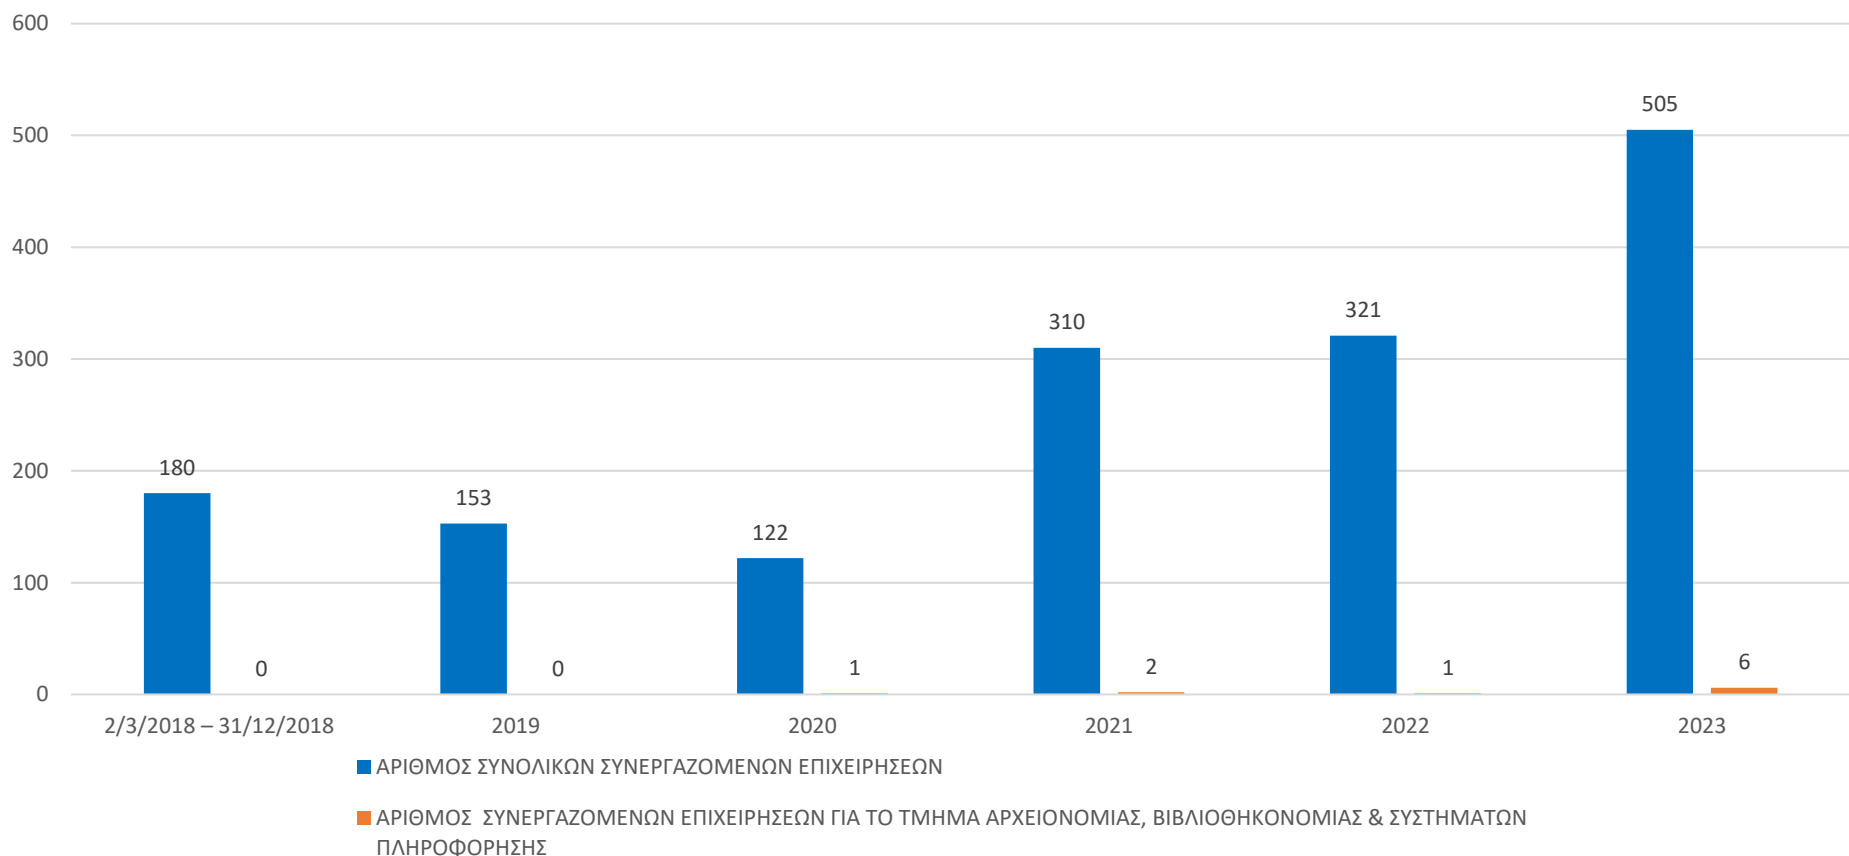

Πίνακας 1: Συνεργαζόμενες Επιχειρήσεις Εγγεγραμμένες στη βάση του Τμήματος Διασύνδεσης, Διαμεσολάβησης και Καινοτομίας του ΠΑ.Δ.Α.

ΕΤΟΣ	ΑΡΙΘΜΟΣ ΣΥΝΟΛΙΚΩΝ ΣΥΝΕΡΓΑΖΟΜΕΝΩΝ ΕΠΙΧΕΙΡΗΣΕΩΝ	ΑΡΙΘΜΟΣ ΣΥΝΕΡΓΑΖΟΜΕΝΩΝ ΕΠΙΧΕΙΡΗΣΕΩΝ ΓΙΑ ΤΟ ΤΜΗΜΑ ΑΡΧΕΙΟΝΟΜΙΑΣ, ΒΙΒΛΙΟΘΗΚΟΝΟΜΙΑΣ & ΣΥΣΤΗΜΑΤΩΝ ΠΛΗΡΟΦΟΡΗΣΗΣ	ΣΥΓΚΡΙΤΙΚΟ ΠΟΣΟΣΤΟ %
2/3/2018 – 31/12/2018	180	0	0,00
2019	153	0	0,00
2020	122	1	0,82
2021	310	2	0,65
2022	410	1	0,24
2023	505	6	1,19

Συνεργαζόμενες επιχειρήσεις