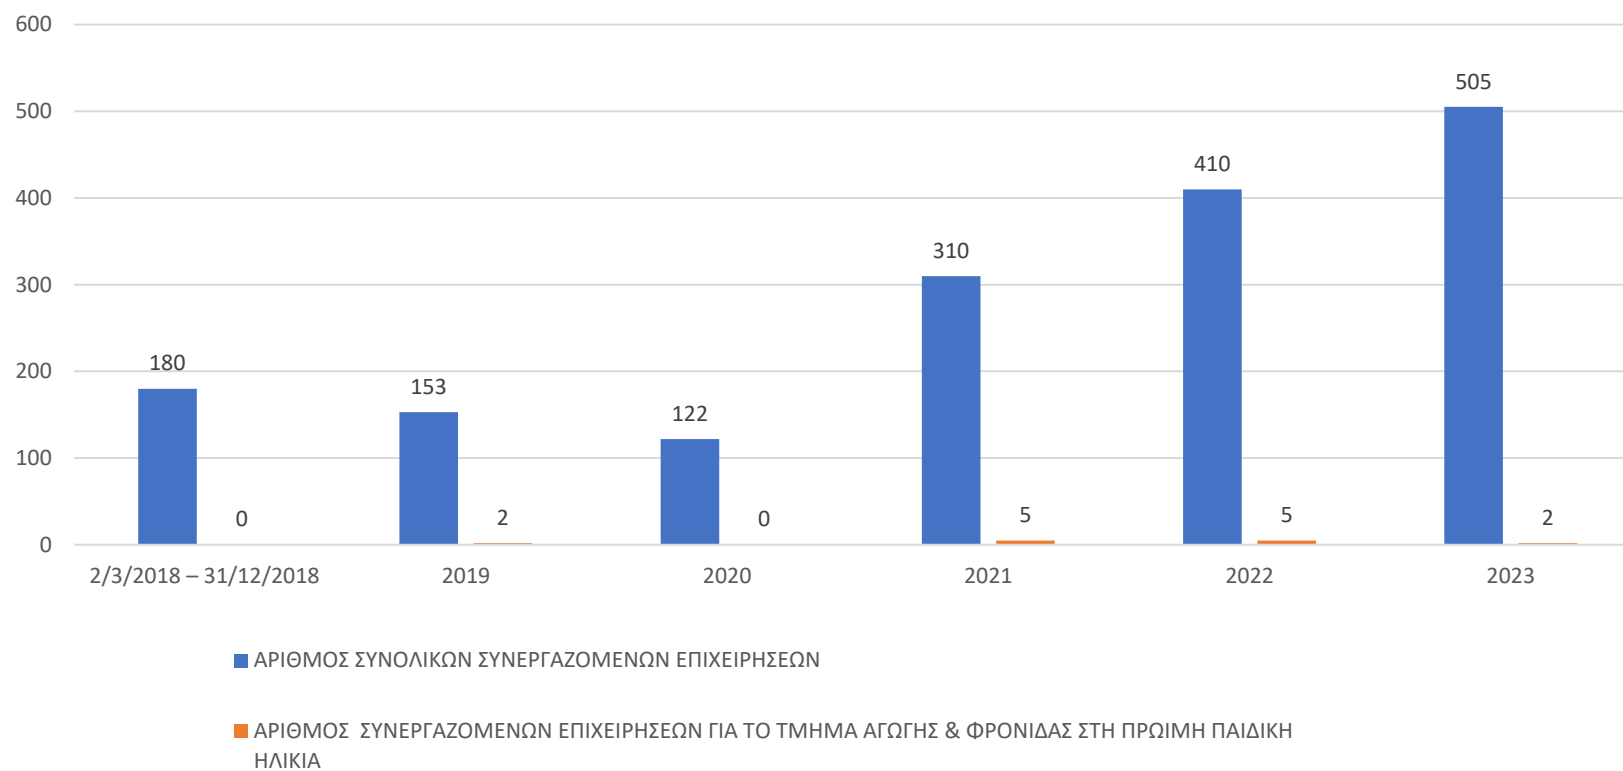

Πίνακας 1: Συνεργαζόμενες Επιχειρήσεις Εγγεγραμμένες στη βάση του Τμήματος Διασύνδεσης, Διαμεσολάβησης και Καινοτομίας του ΠΑ.Δ.Α.

ΕΤΟΣ	ΑΡΙΘΜΟΣ ΣΥΝΟΛΙΚΩΝ ΣΥΝΕΡΓΑΖΟΜΕΝΩΝ ΕΠΙΧΕΙΡΗΣΕΩΝ	ΑΡΙΘΜΟΣ ΣΥΝΕΡΓΑΖΟΜΕΝΩΝ ΕΠΙΧΕΙΡΗΣΕΩΝ ΓΙΑ ΤΟ ΤΜΗΜΑ ΑΓΩΓΗΣ & ΦΡΟΝΙΔΑΣ ΣΤΗ ΠΡΩΙΜΗ ΠΑΙΔΙΚΗ ΗΛΙΚΙΑ	ΣΥΓΚΡΙΤΙΚΟ ΠΟΣΟΣΤΟ %
2/3/2018 – 31/12/2018	180	0	0,00
2019	153	2	1,31
2020	122	0	0,00
2021	310	5	1,61
2022	410	5	1,22
2023	505	2	0,4

Συνεργαζόμενες επιχειρήσεις