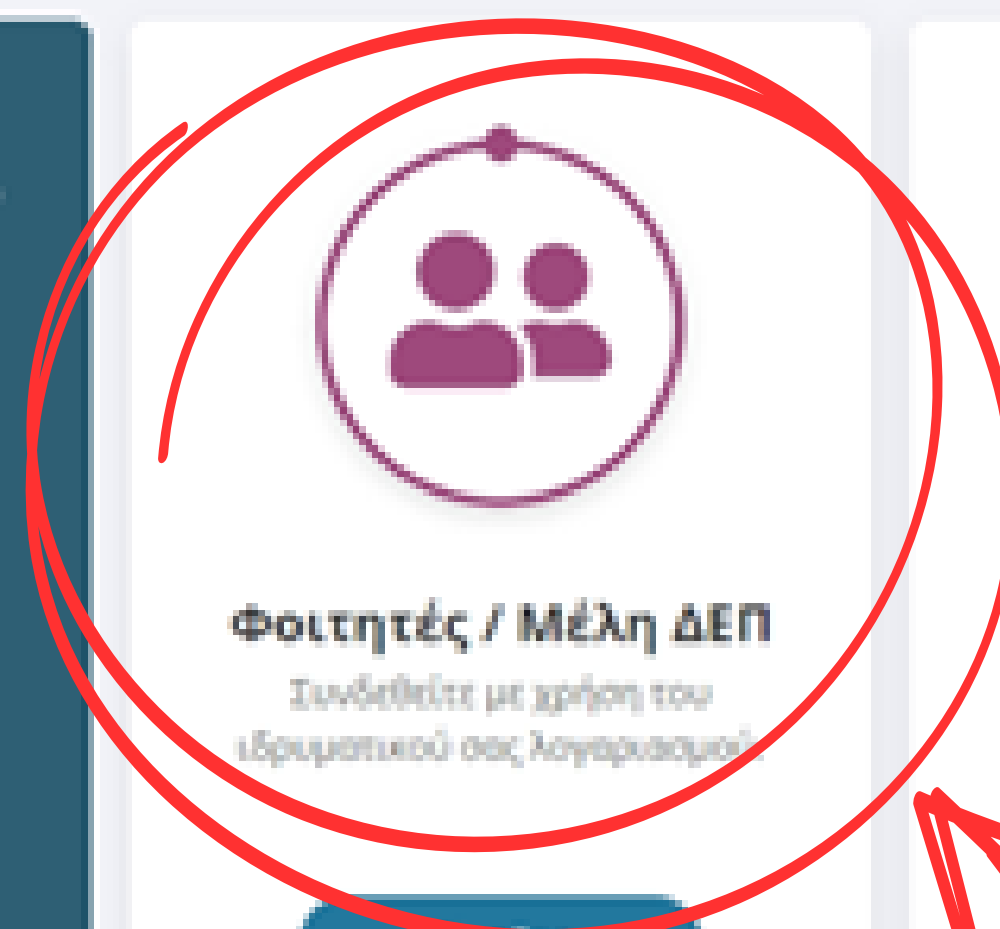

Σύνδεση Χρηστών

Επιχειρήσεις/Φορείς
Δημιουργία αγγελιών για θέσεις εργασίας, αναζήτηση βιογραφικών αποφοίτων, συμμετοχή στις Ημέρες Κοιτώνος.

Φοιτητές / Μέλη ΔΕΠ
Συνδέθεται με χρήση του ιδρυματικού σας λογαριασμού.

Είσοδος

Απόφοιτοι
Συνδέθεται με χρήση των προσωπικών σας κωδικών στο talisnet.

Είσοδος

Επιχειρήσεις
Δημιουργήστε ή συνδέθεται στον προσωπικό σας λογαριασμό.

Είσοδος Εγγραφή