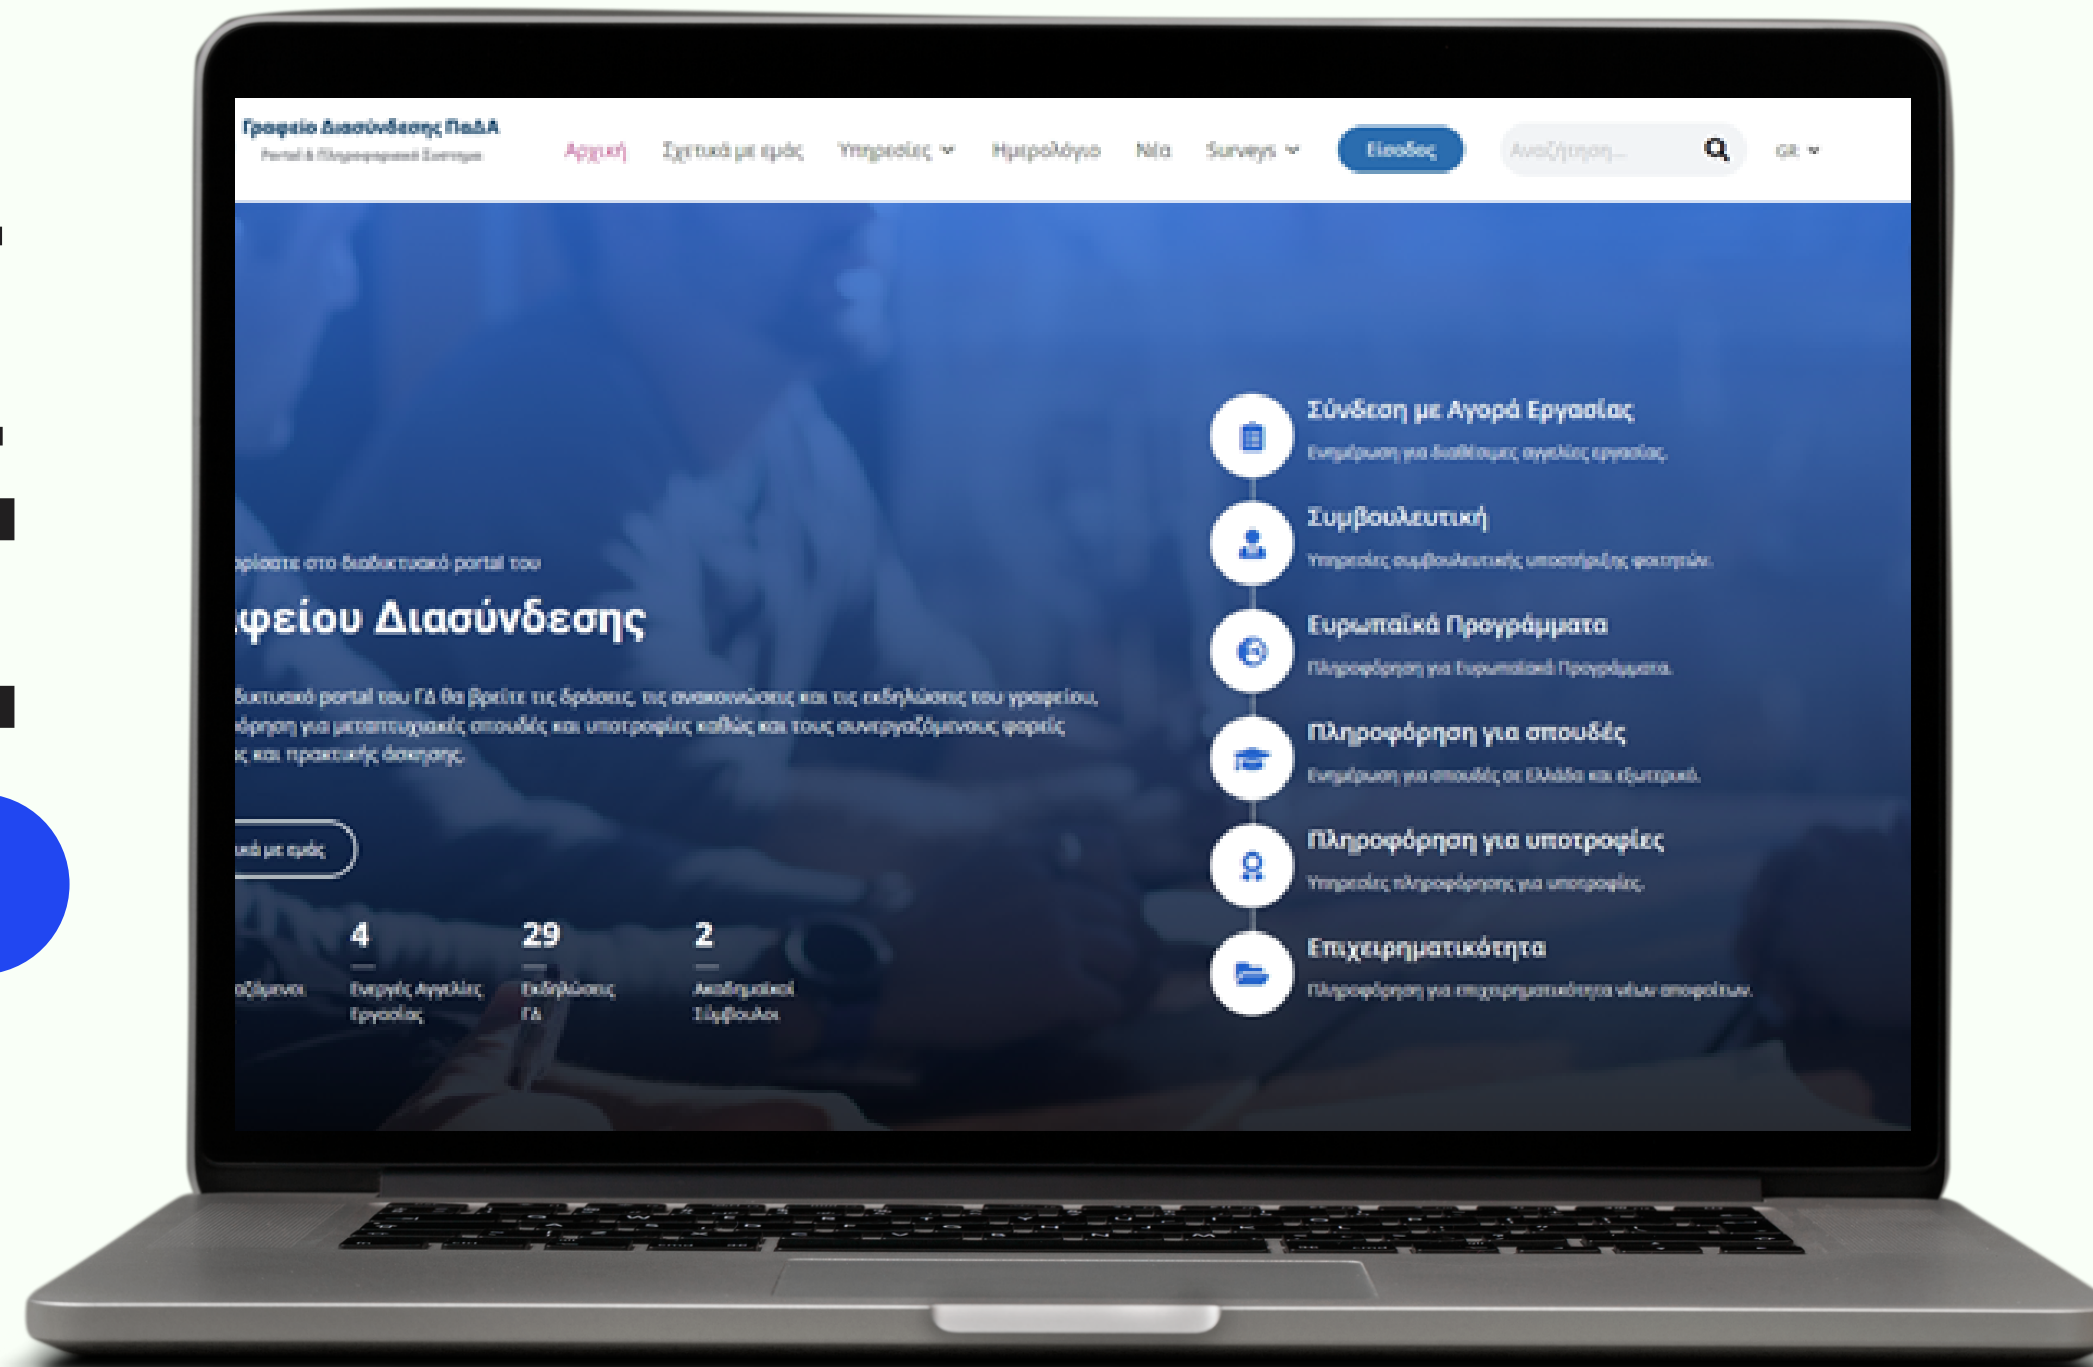

Διοργανώνει εκδηλώσεις

και συγκεκριμένα Webinars, Ημέρες Σταδιοδρομίας, με παρουσιάσεις επιχειρήσεων και συνεντεύξεις με υποψήφιους.

Τομέας Απασχόλησης

Διαθέτει ενημερωτικό υλικό

για συλλόγους, προφίλ επιχειρήσεων και οργανισμών, αποτελέσματα ερευνών και αγορά εργασίας

Τομέας Απασχόλησης

ΟΔΗΓΙΕΣ ΧΡΗΣΗΣ

ΤΟΥ ΠΛΗΡΟΦΟΡΙΑΚΟΥ ΣΥΣΤΗΜΑΤΟΣ

Portal

Το Portal είναι το περιβάλλον του Πληροφοριακού Συστήματος που **έχουν πρόσβαση όλοι οι χρήστες** ανεξάρτητα από το αν έχουν συνδεθεί (login) ή όχι στο σύστημα. Πρόκειται για την αρχική σελίδα του Πληροφοριακού Συστήματος του Γραφείου Διασύνδεσης ΠΑΔΑ.