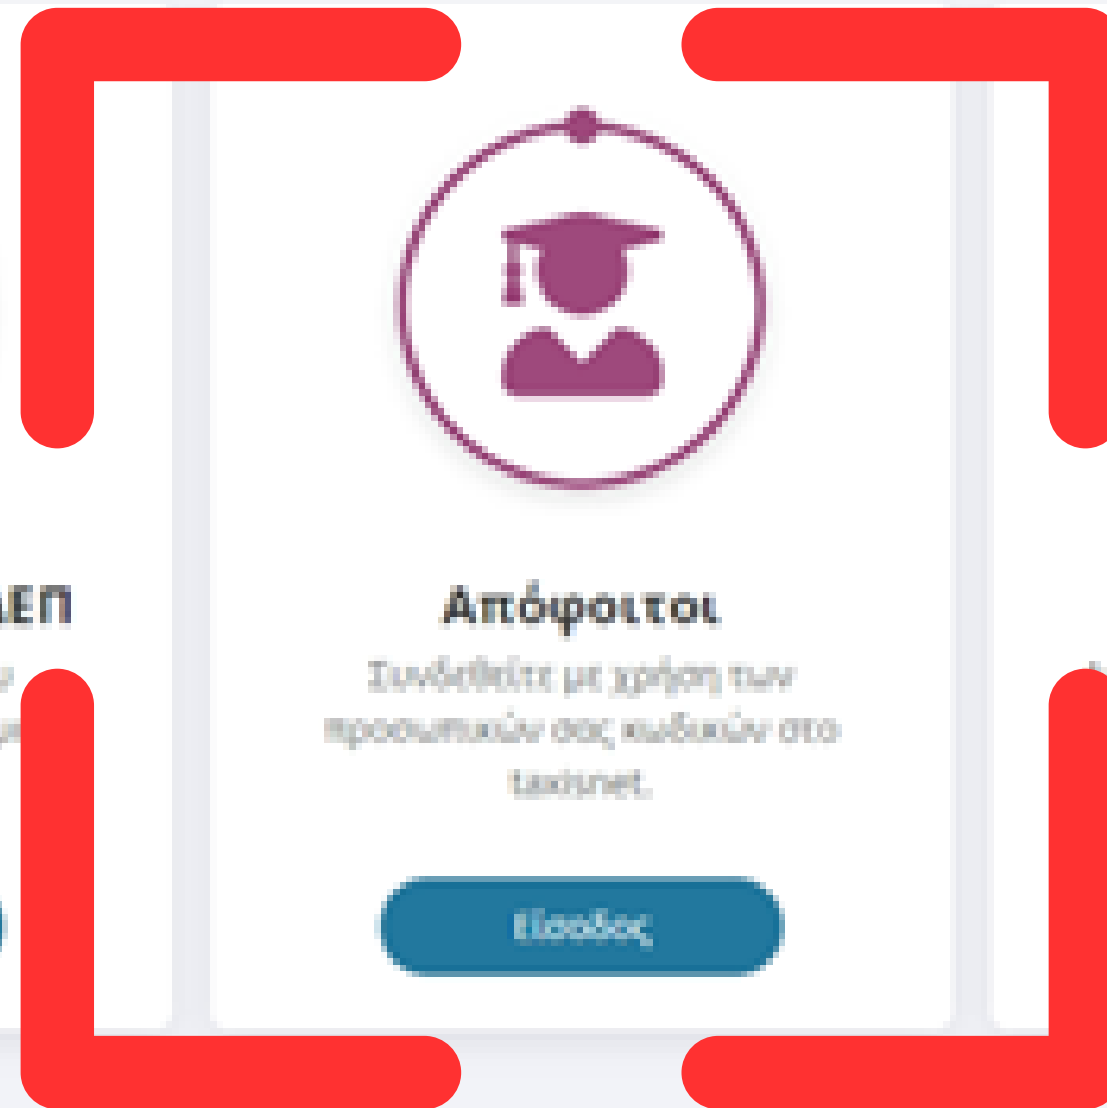

Επιχειρήσεις

Δημιουργήστε ή συνδεθείτε στον προσωπικό σας λογαριασμό.

Είσοδος

Εγγραφή