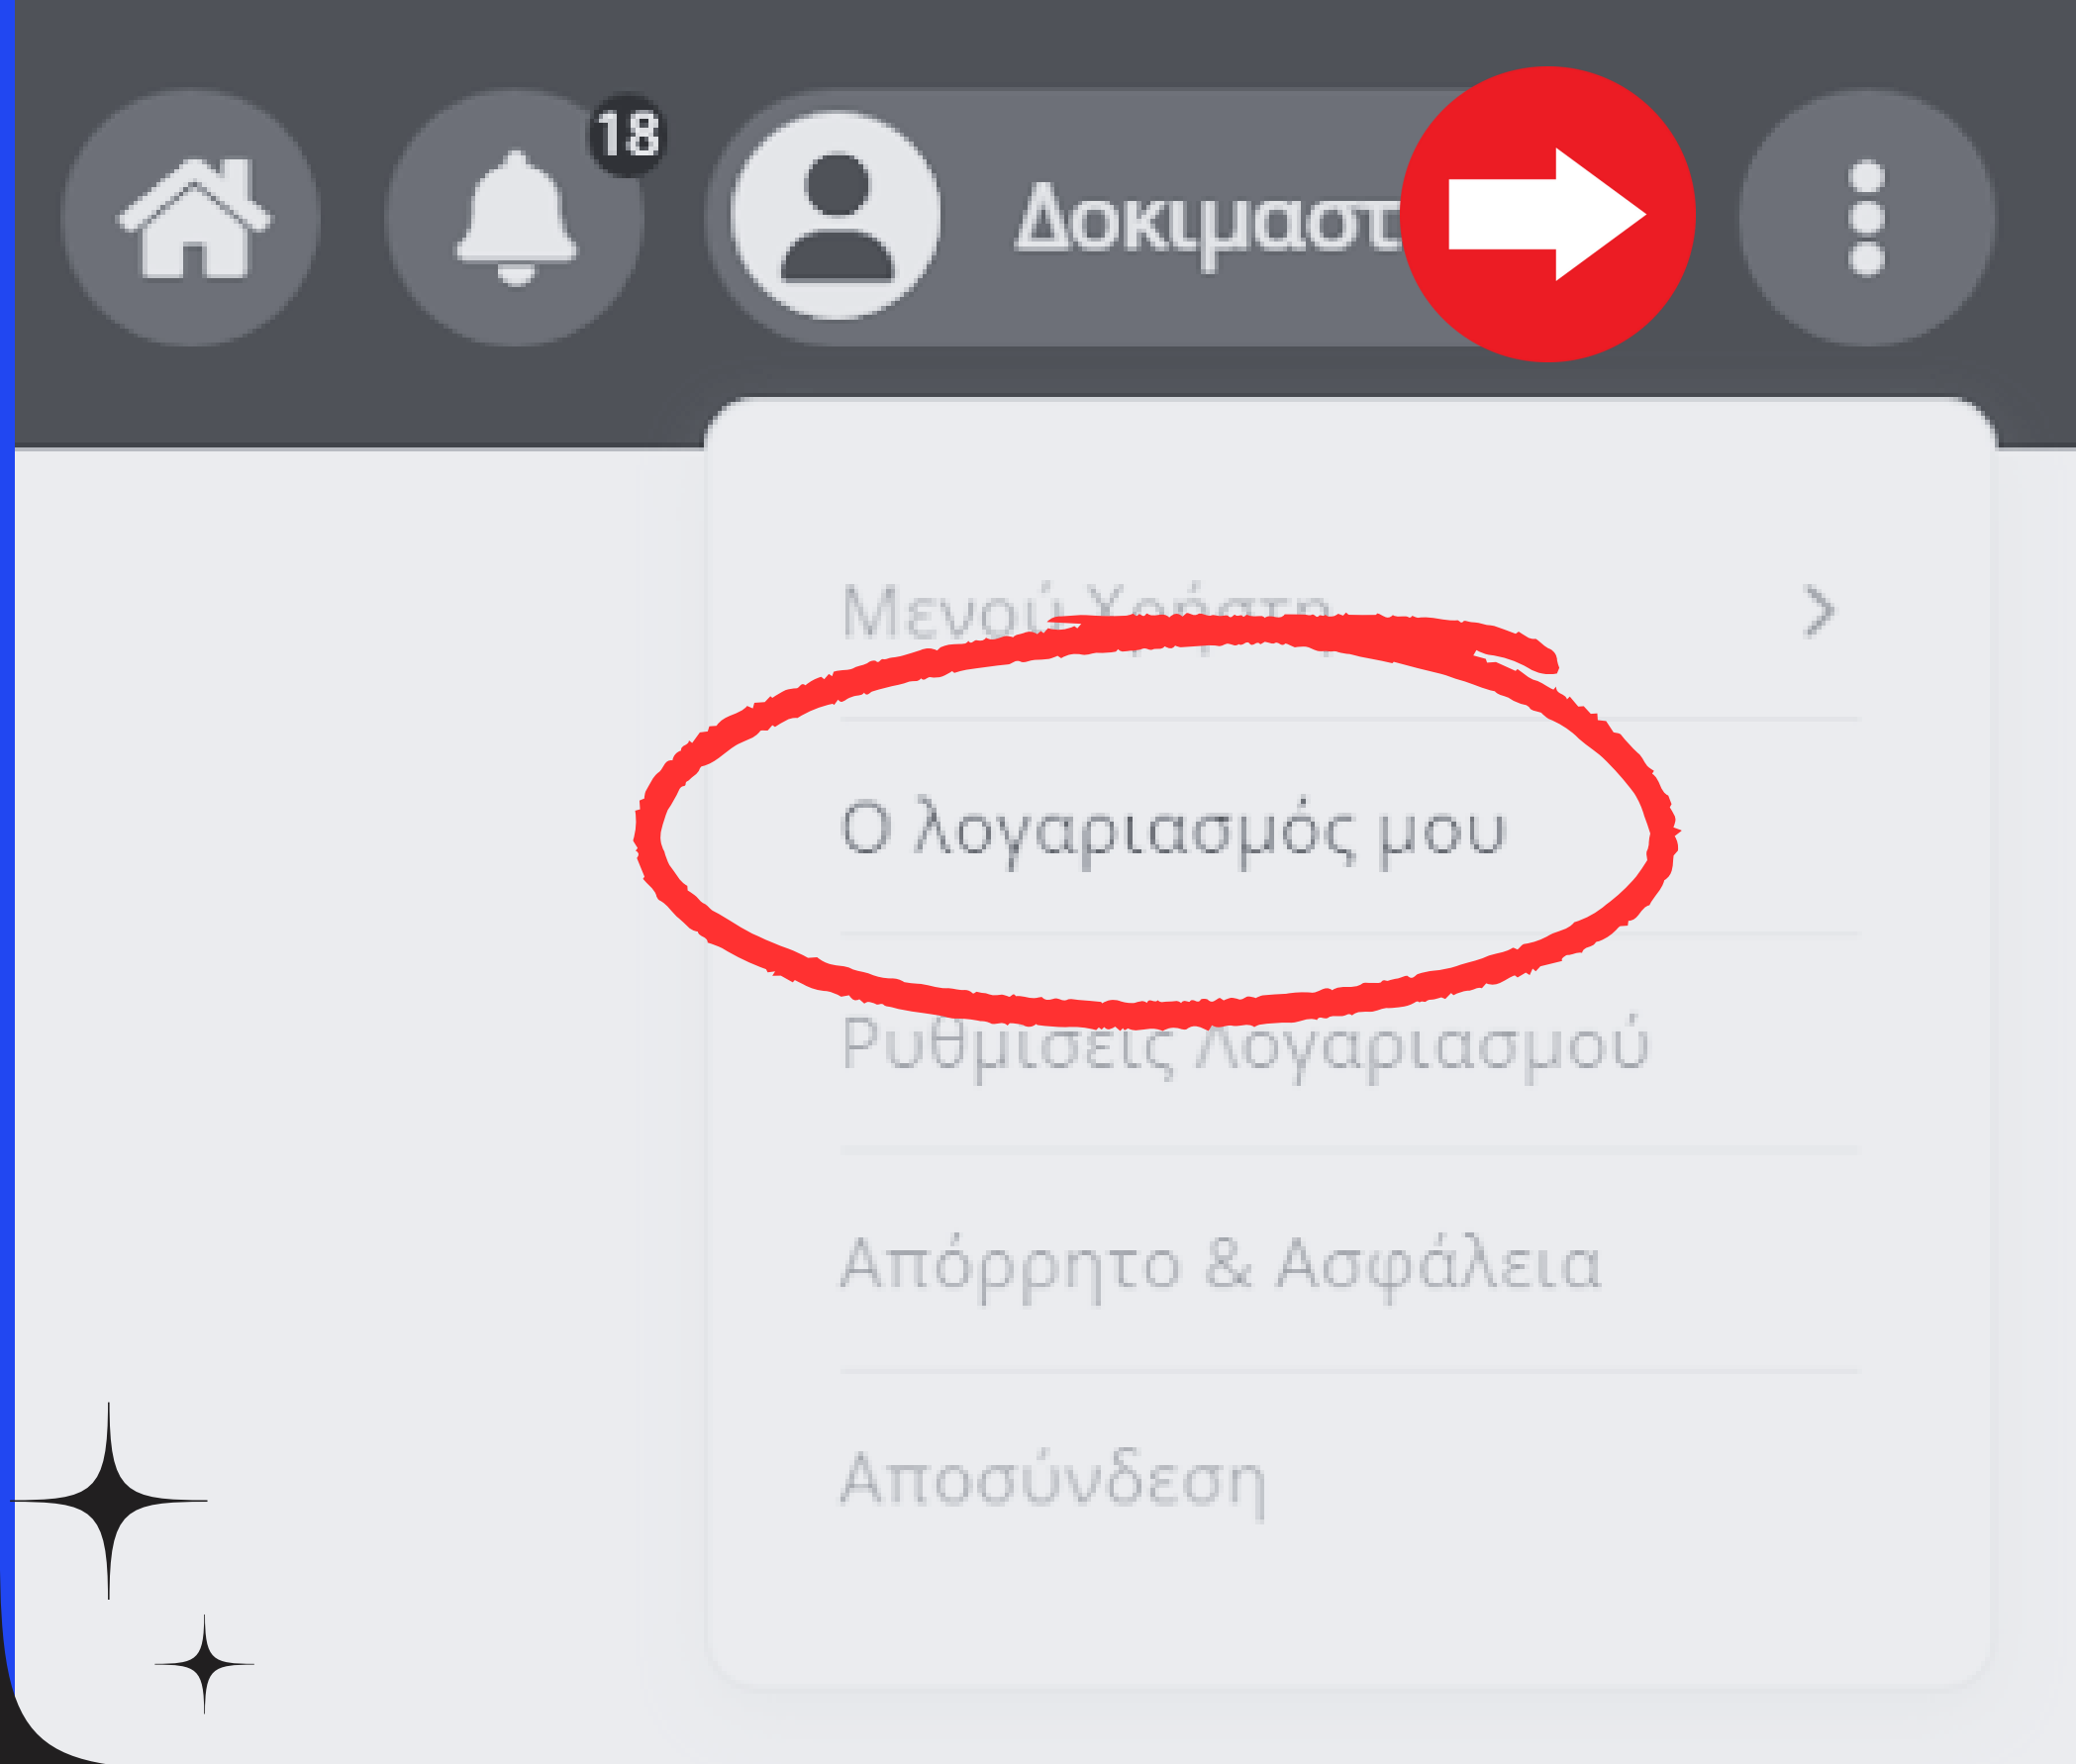

αφού συνδεθείτε
**μπορείτε να
δείτε τα στοιχεία
του λογαριασμού
σας:**

- **την εικόνα προφίλ** σας
- **το ονοματεπώνυμό** σας
- **το όνομα χρήστη**