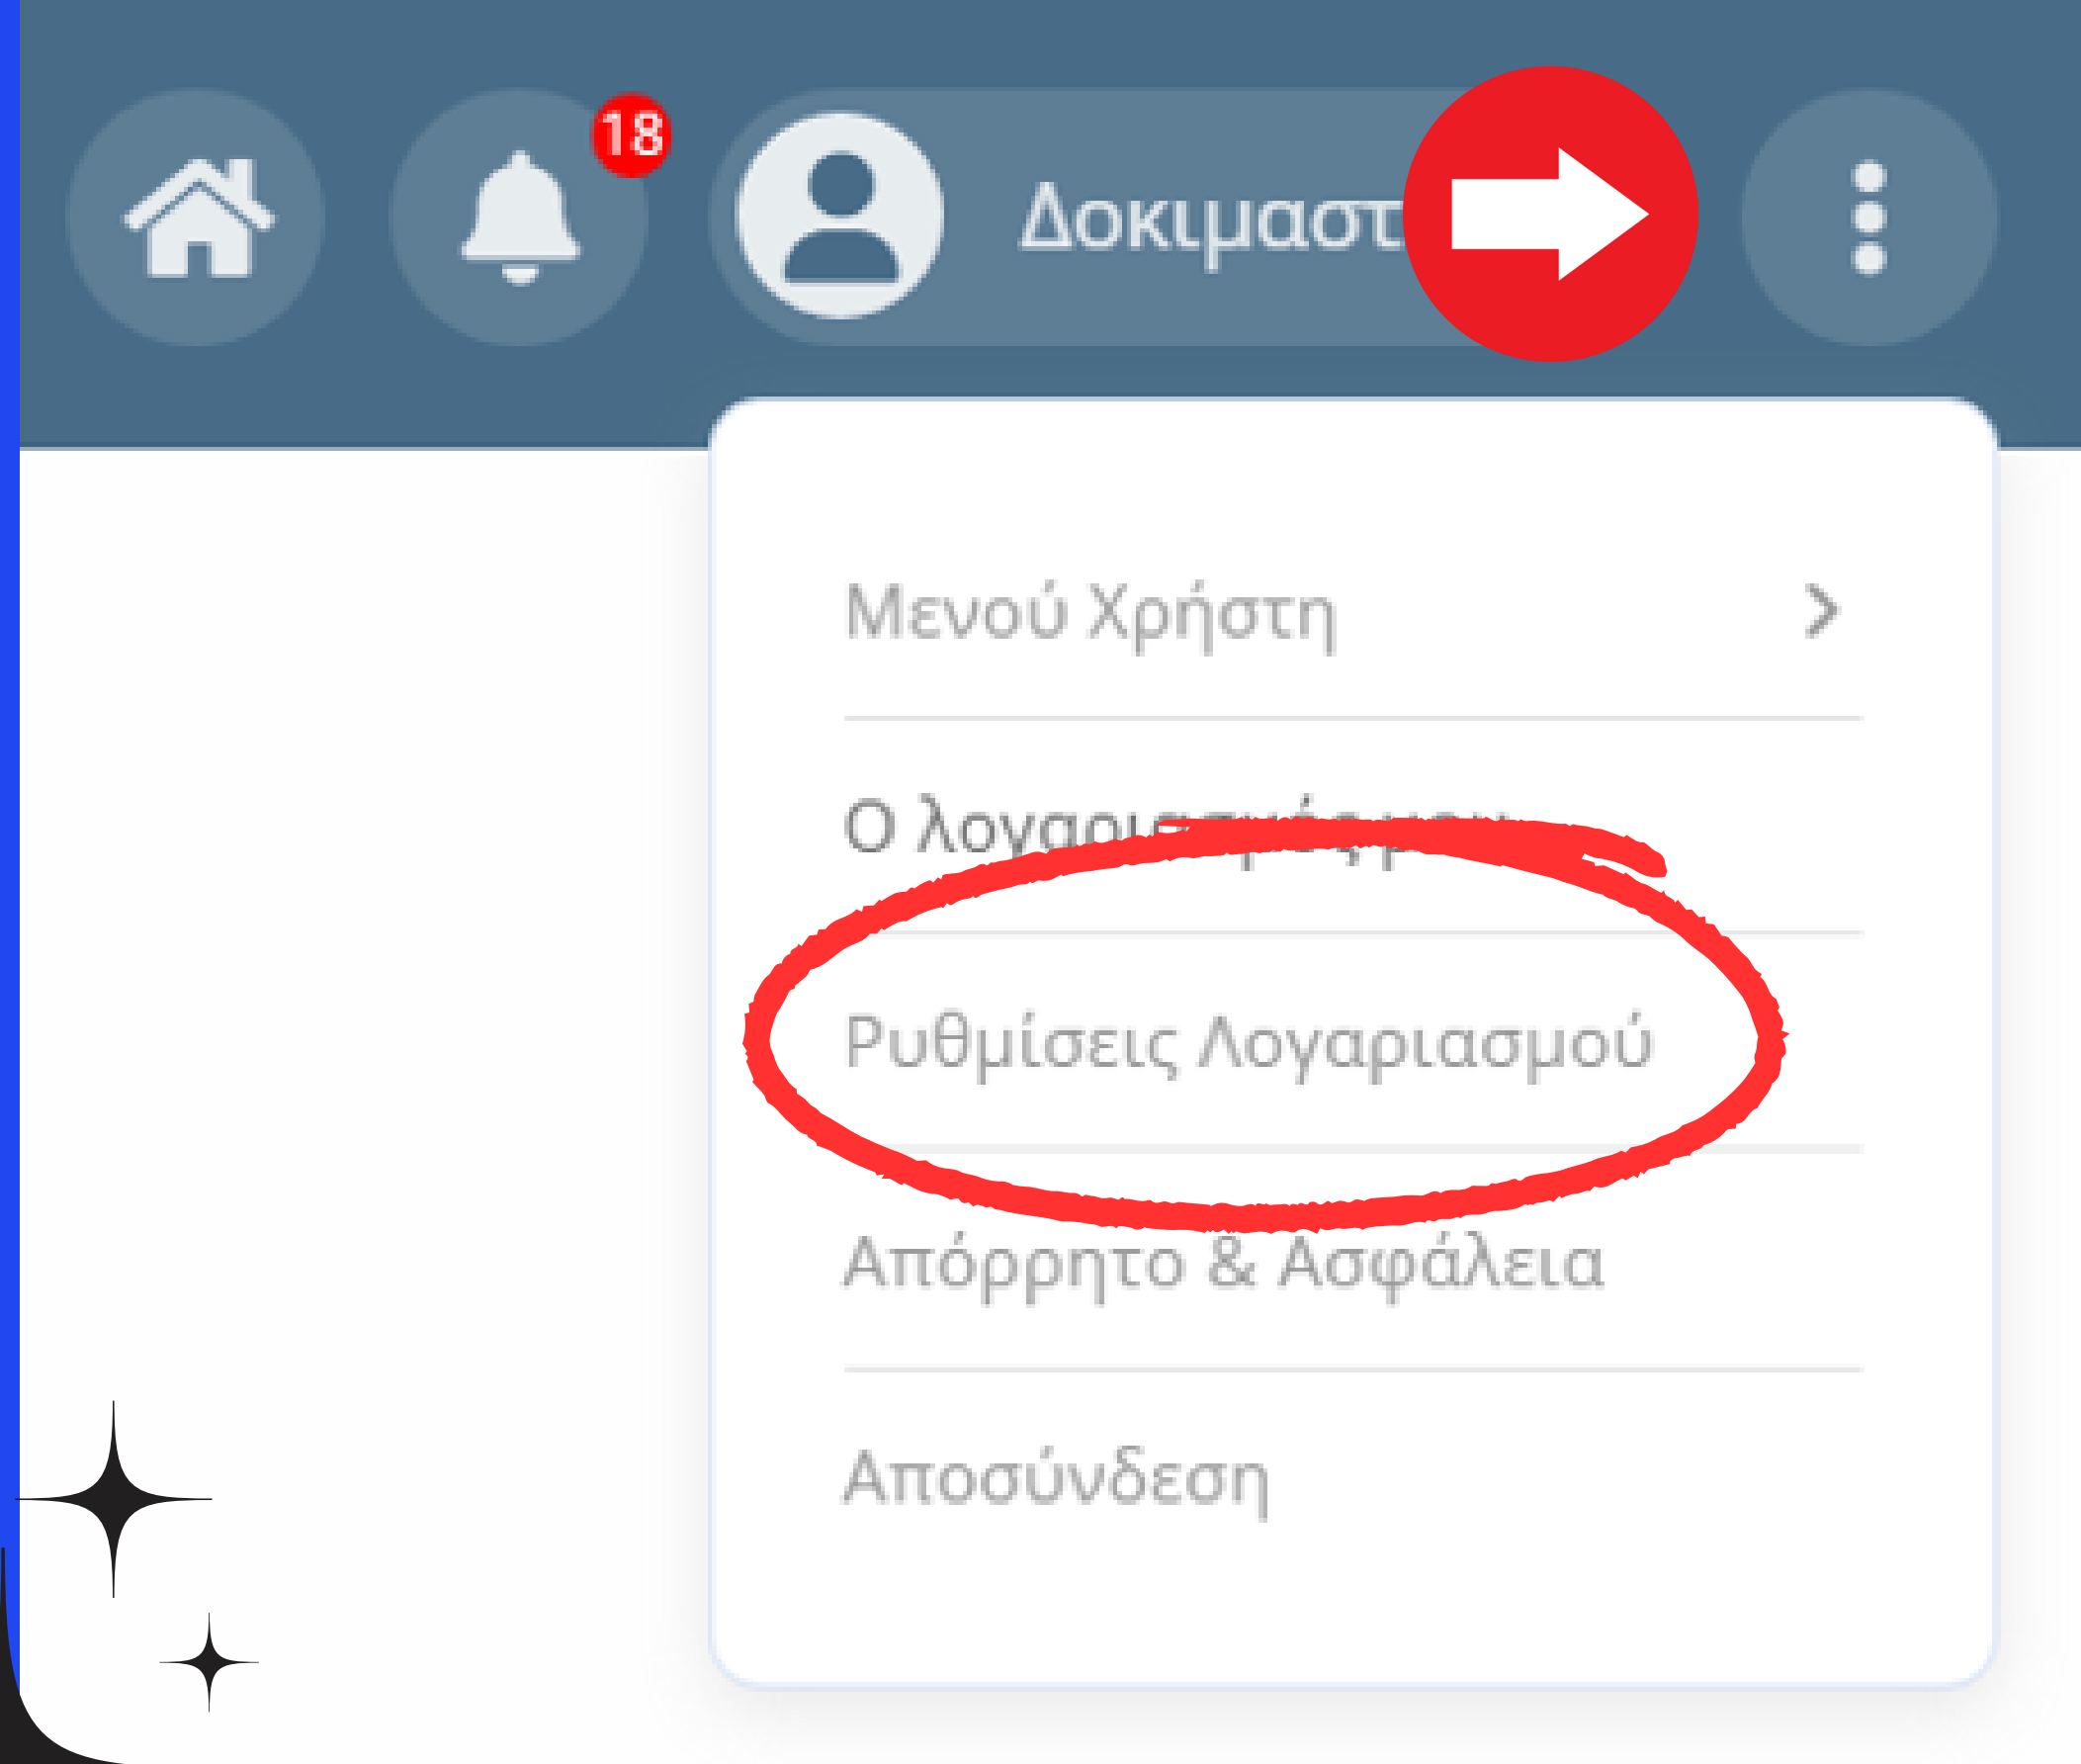

μπορείτε να πραγματοποιήσετε ρυθμίσεις στον Λογαριασμό σας:

- προσωπικά στοιχεία
- επιστημονικά πεδία
- ειδοποιήσεις
- ρυθμίσεις
- email