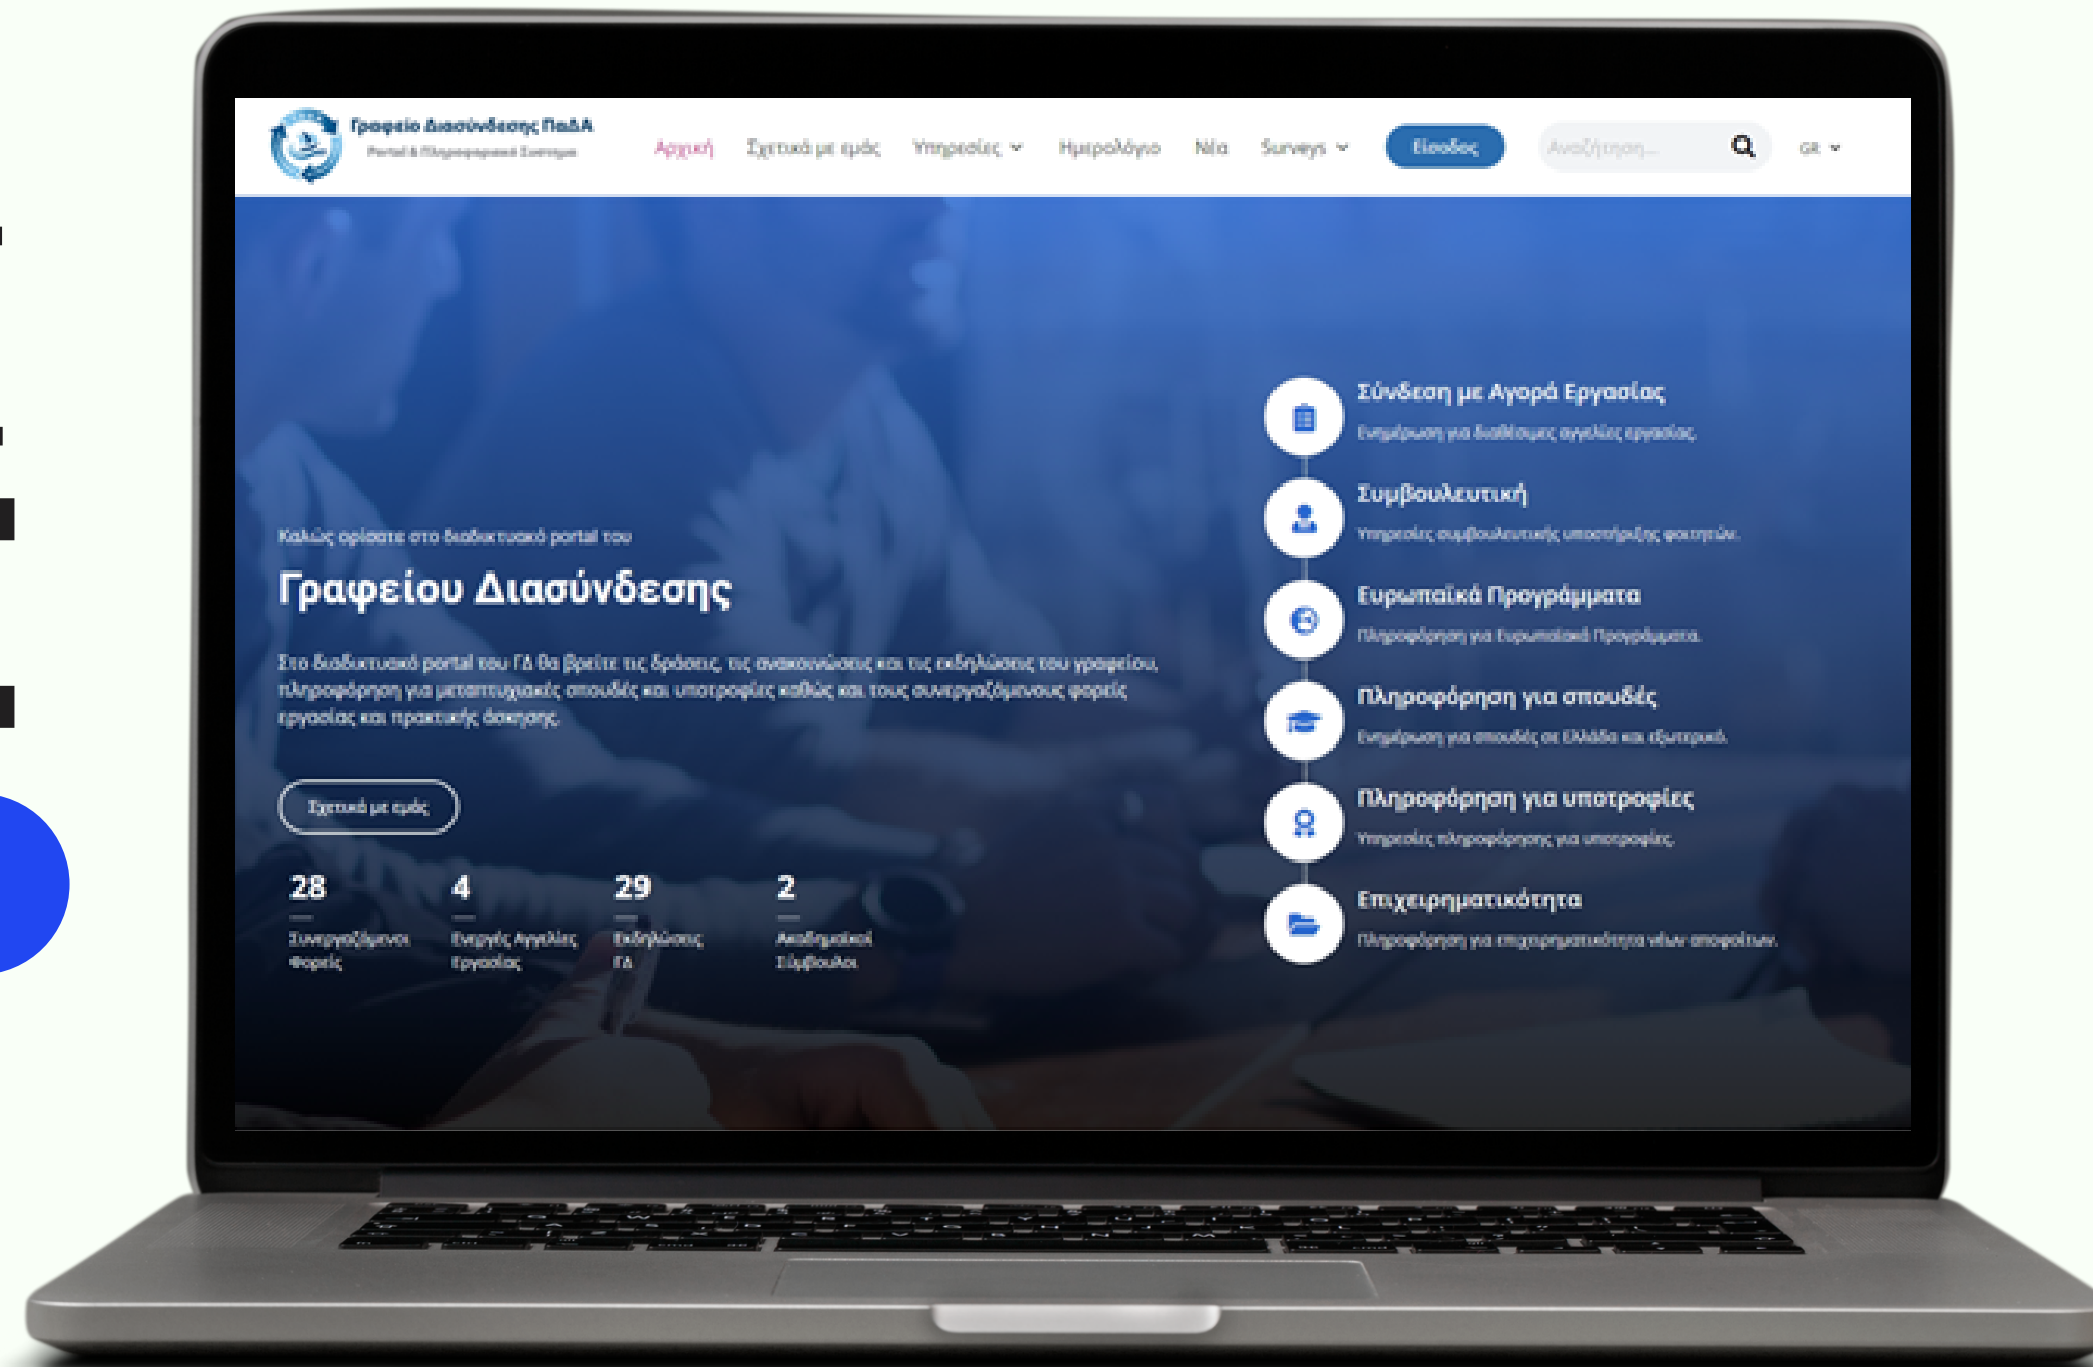

Τομέας Απασχόλησης

career.uniwa.gr

ΟΔΗΓΙΕΣ ΧΡΗΣΗΣ

ΤΟΥ ΠΛΗΡΟΦΟΡΙΑΚΟΥ ΣΥΣΤΗΜΑΤΟΣ

Μερικές δυνατότητες

που προσφέρει το Portal

Αναζήτηση
Μεταπτυχιακών
Προγραμμάτων

Αναζήτηση
Αγγελιών
Εργασίας

Αναζήτηση
εκδηλώσεων

Αναζήτηση
ακαδημαϊκών
συμβούλων

Portal

Το Portal είναι το περιβάλλον του Πληροφοριακού Συστήματος που **έχουν πρόσβαση όλοι οι χρήστες** ανεξάρτητα από το αν έχουν συνδεθεί (login) ή όχι στο σύστημα. Πρόκειται για την αρχική σελίδα του Πληροφοριακού Συστήματος του Γραφείου Διασύνδεσης ΠΑΔΑ.