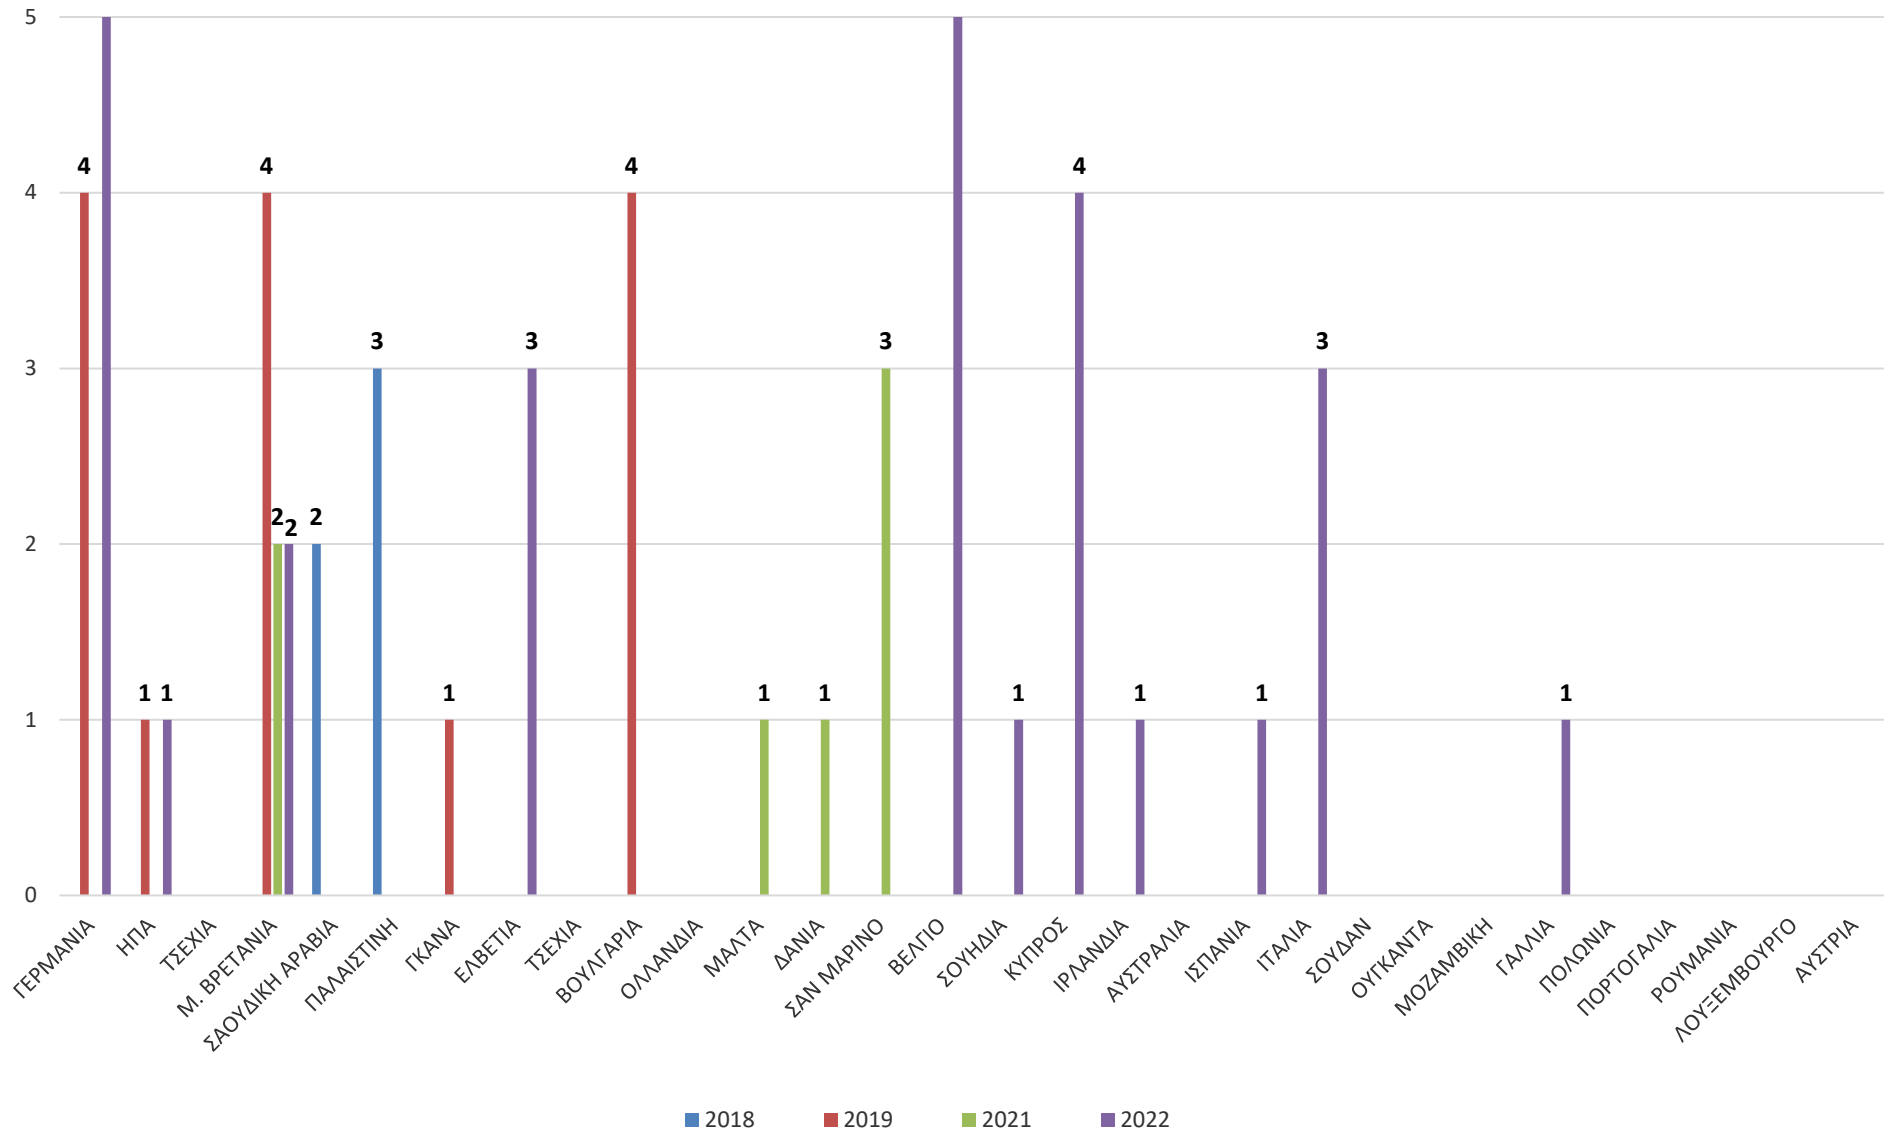

Αναγγελίες Θέσεων Εξωτερικού ΣΜΗ