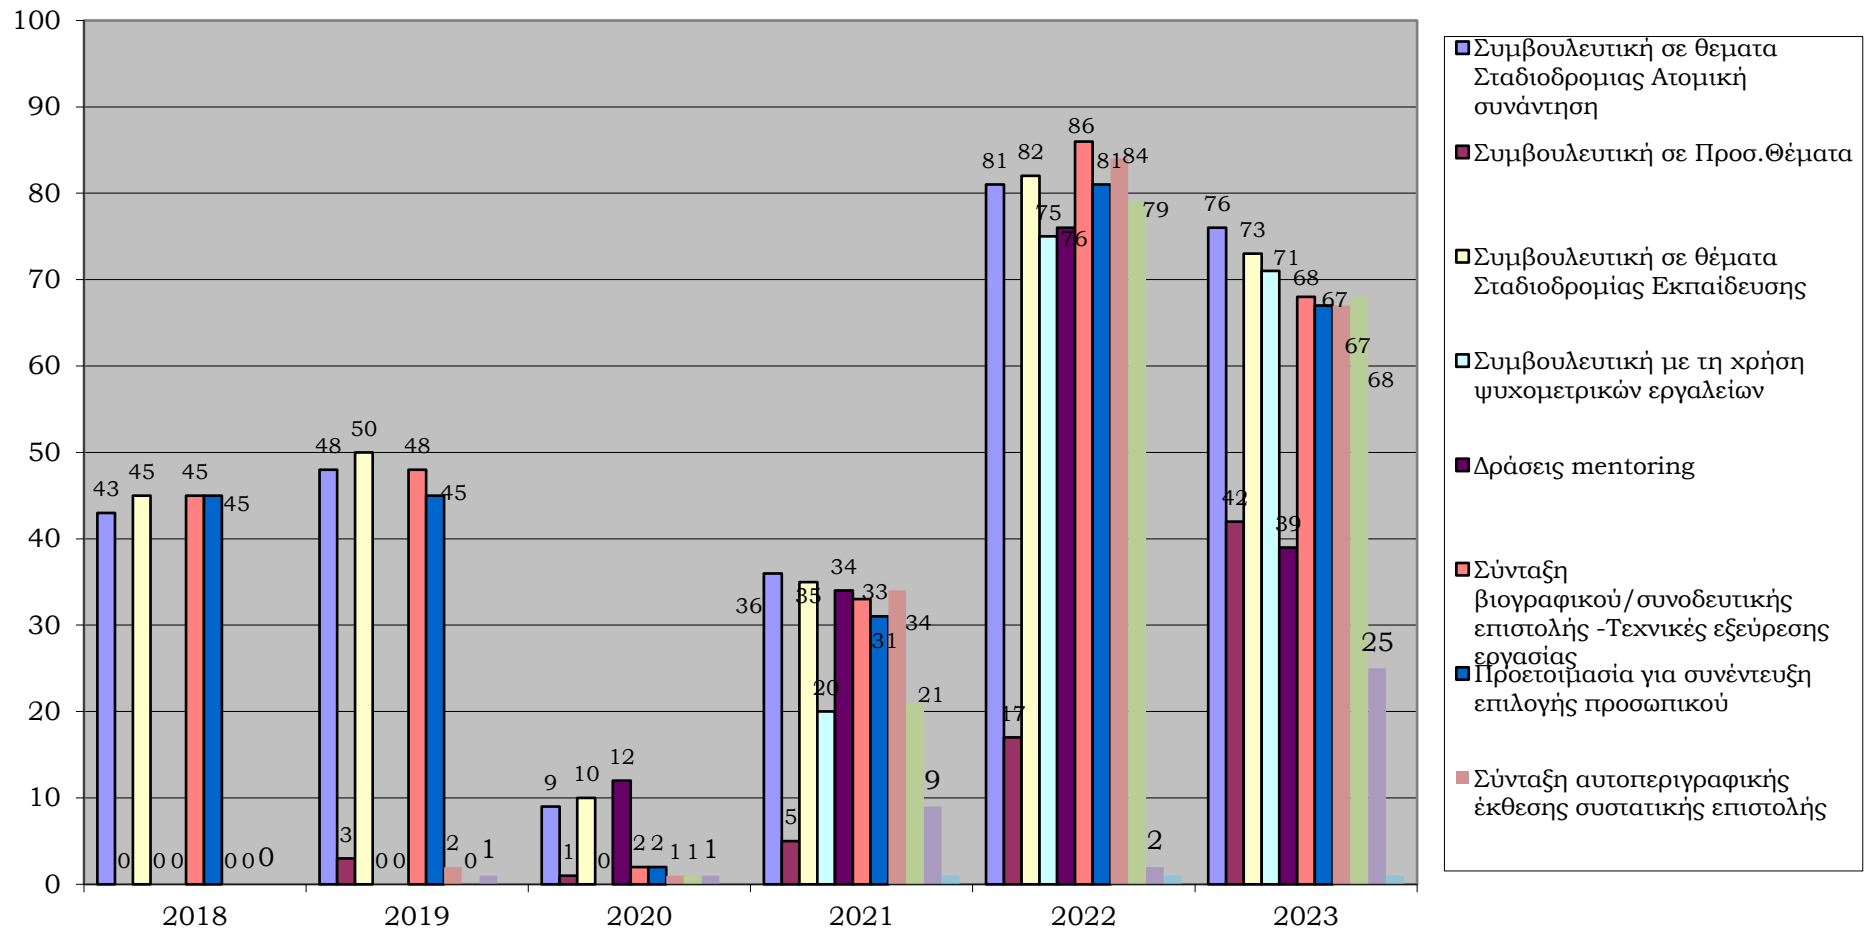

### Διαφορά προσφοράς θέσεων - ζήτησης φοιτητών-αποφοίτων από 2/3/2018 - 30/06/2023

**Κατανομή των αιτήσεων των φοιτητών - αποφοίτων με βάση το τμήμα τους από 02/03/2018  
έως 30/06/2023**

**Κατανομή των αιτήσεων των φοιτητών - αποφοίτων με βάση φύλο από 02/03/2018 έως 30/06/2023**

**Κατανομή των επισκέψεων φοιτητών-αποφοίτων στην Συμβουλευτική Υπηρεσία του  
Τ.Δ.Δ.Κ. με βάση το φύλο από 02/03/2018 έως 30/06/2023**

**Κατανομή των επισκέψεων φοιτητών-αποφοίτων στον τομέα εκπαιδευτικής πληροφόρησης του  
Τ.Δ.Δ.Κ. με βάση το φύλο από 02/03/2018 έως 30/06/2023**

**Επισκέψεις φοιτητών-αποφοίτων στην Συμβουλευτική Υπηρεσία του Τ.Δ.Δ.Κ. από  
02/03/2018 έως 30/06/2023**

**Επισκέψεις φοιτητών-αποφοίτων στον τομέα εκπαιδευτικής πληροφόρησης του Τ.Δ.Δ.Κ.  
από 02/03/2018 έως 30/06/2023**

**Κατανομή των επισκέψεων φοιτητών-αποφοίτων στην Συμβουλευτική Υπηρεσία του  
Τ.Δ.Δ.Κ. με βάση την αιτιολογία από 02/03/2018 έως 30/06/2023**