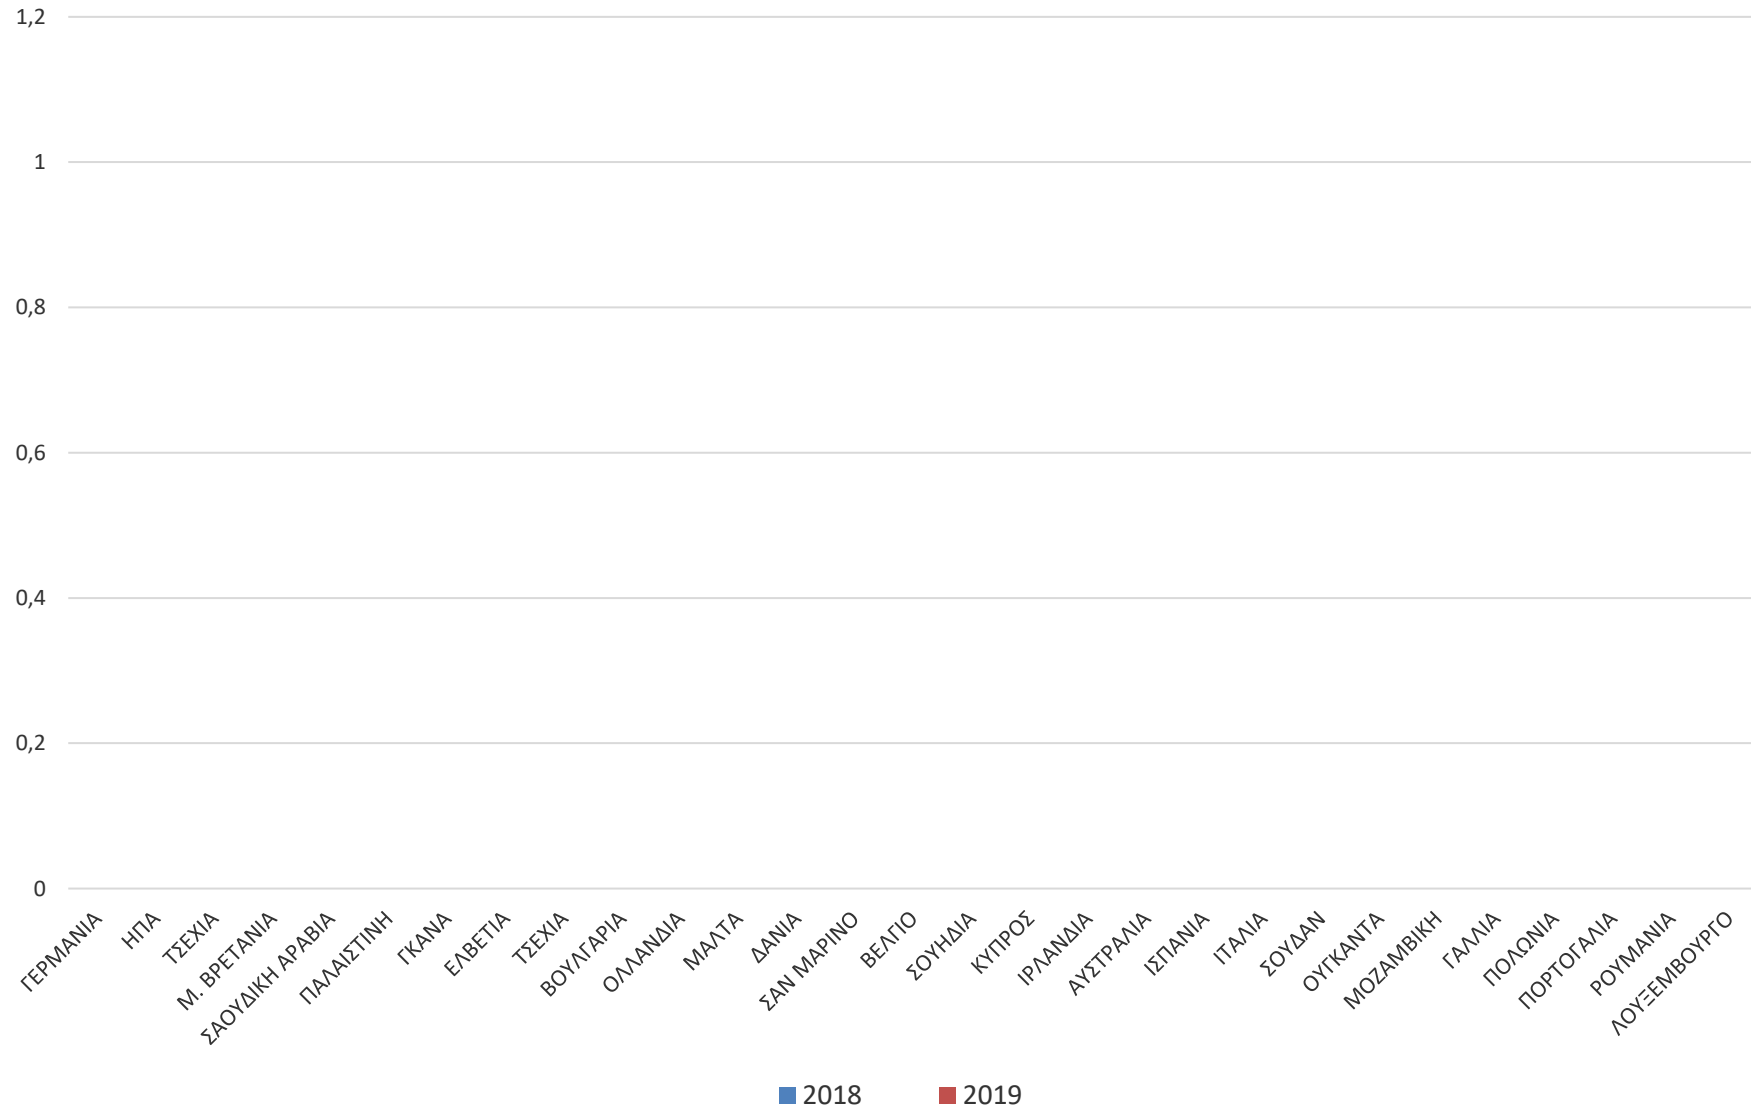

Αναγγελίες θέσεων Εξωτερικού ΣΕΤΠ