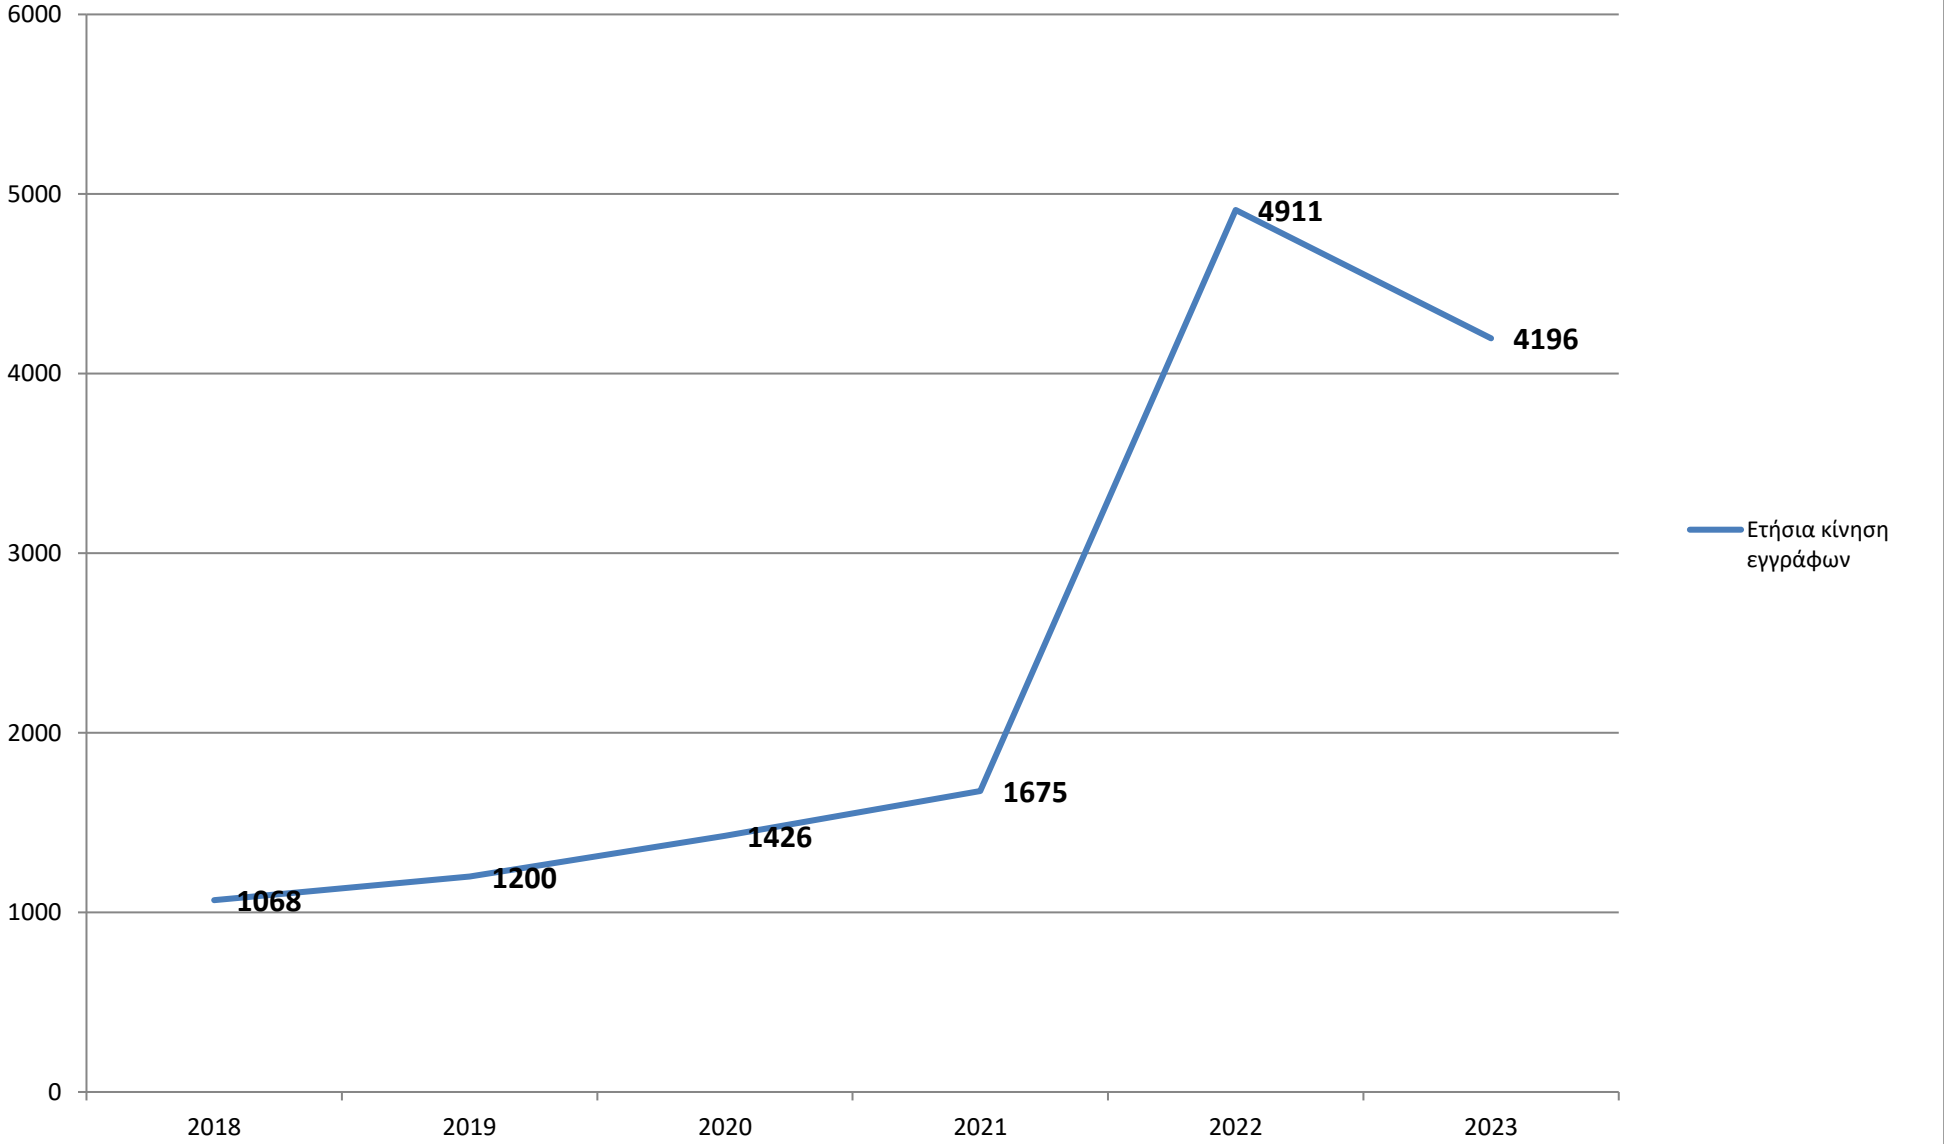

Ετήσιος Φόρτος Διακίνησης Εγγράφων Τ.Δ.Δ.Κ.