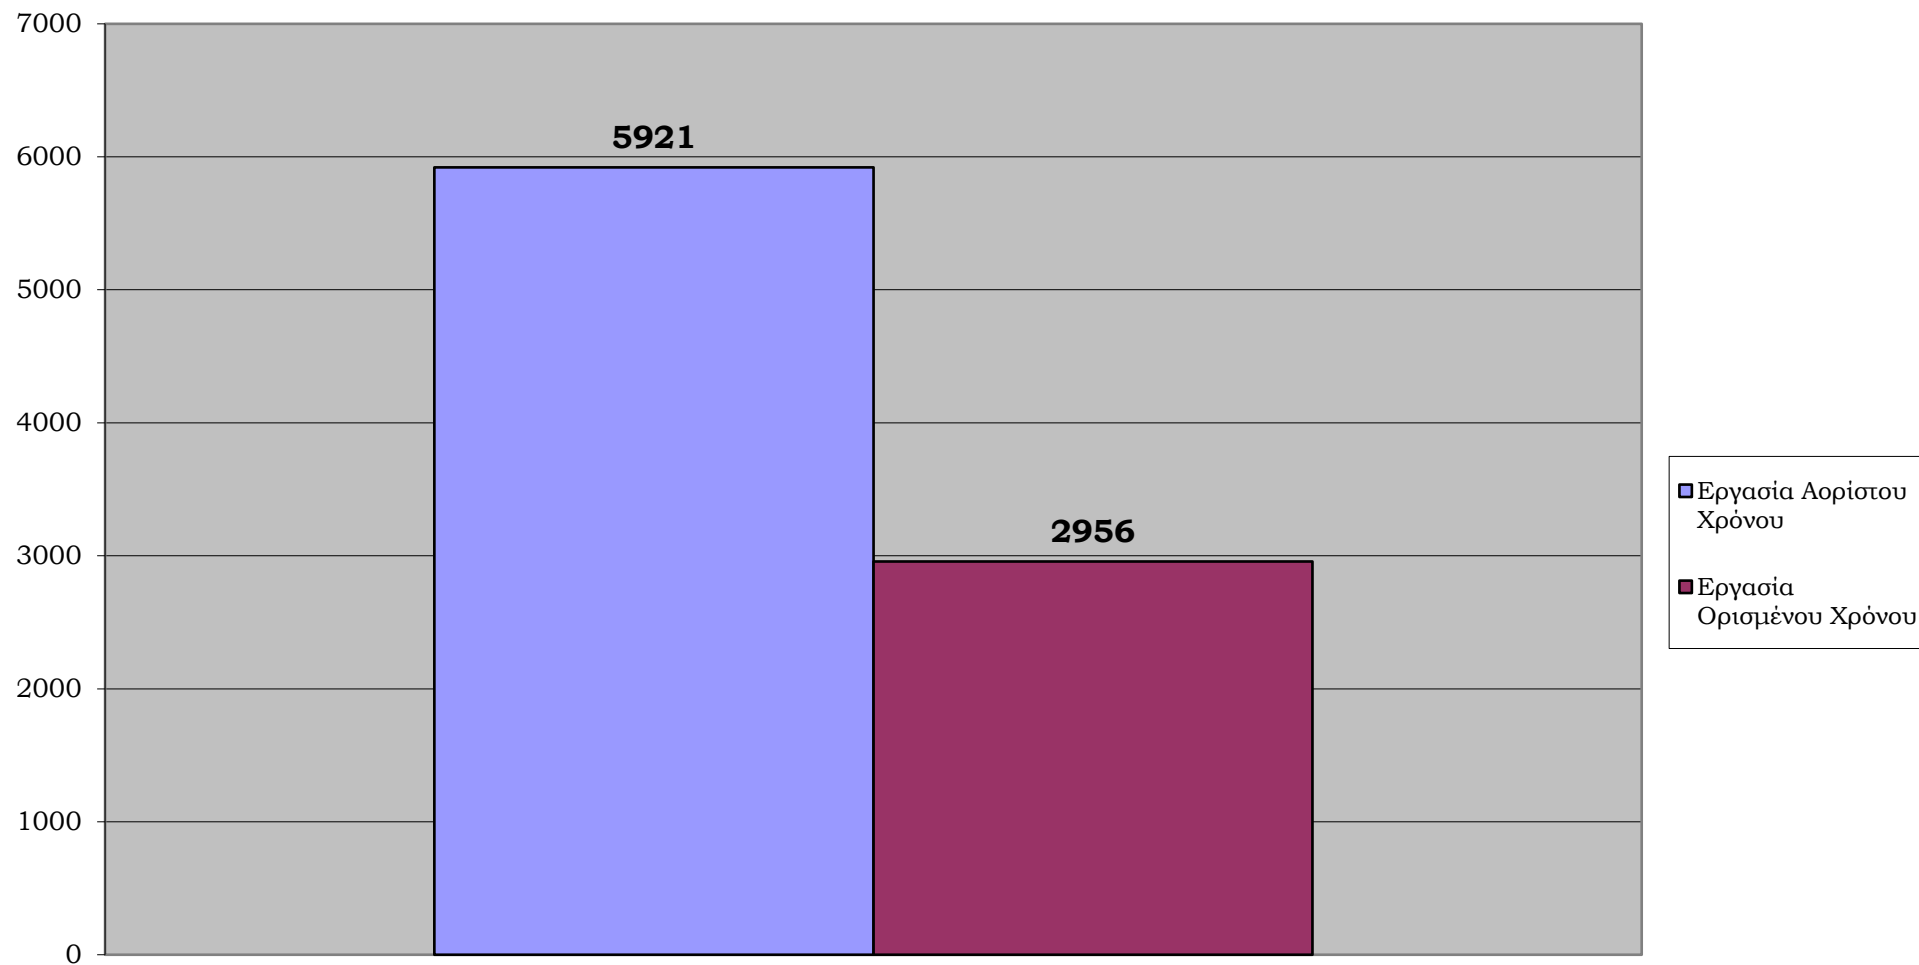

**Ειδικότητες που ζητήθηκαν απο τις επιχειρήσεις το χρονικό διάστημα 02/03/2018 έως 30/06/2023**

**Κατανομή αιτήσεων των επιχειρήσεων με βάση το φύλο από 02/03/2018 έως 30/06/2023**

**Κατανομή των αιτήσεων των εταιριών με βάση την εργασιακή σχέση από 02/03/2018 έως 30/06/2023**