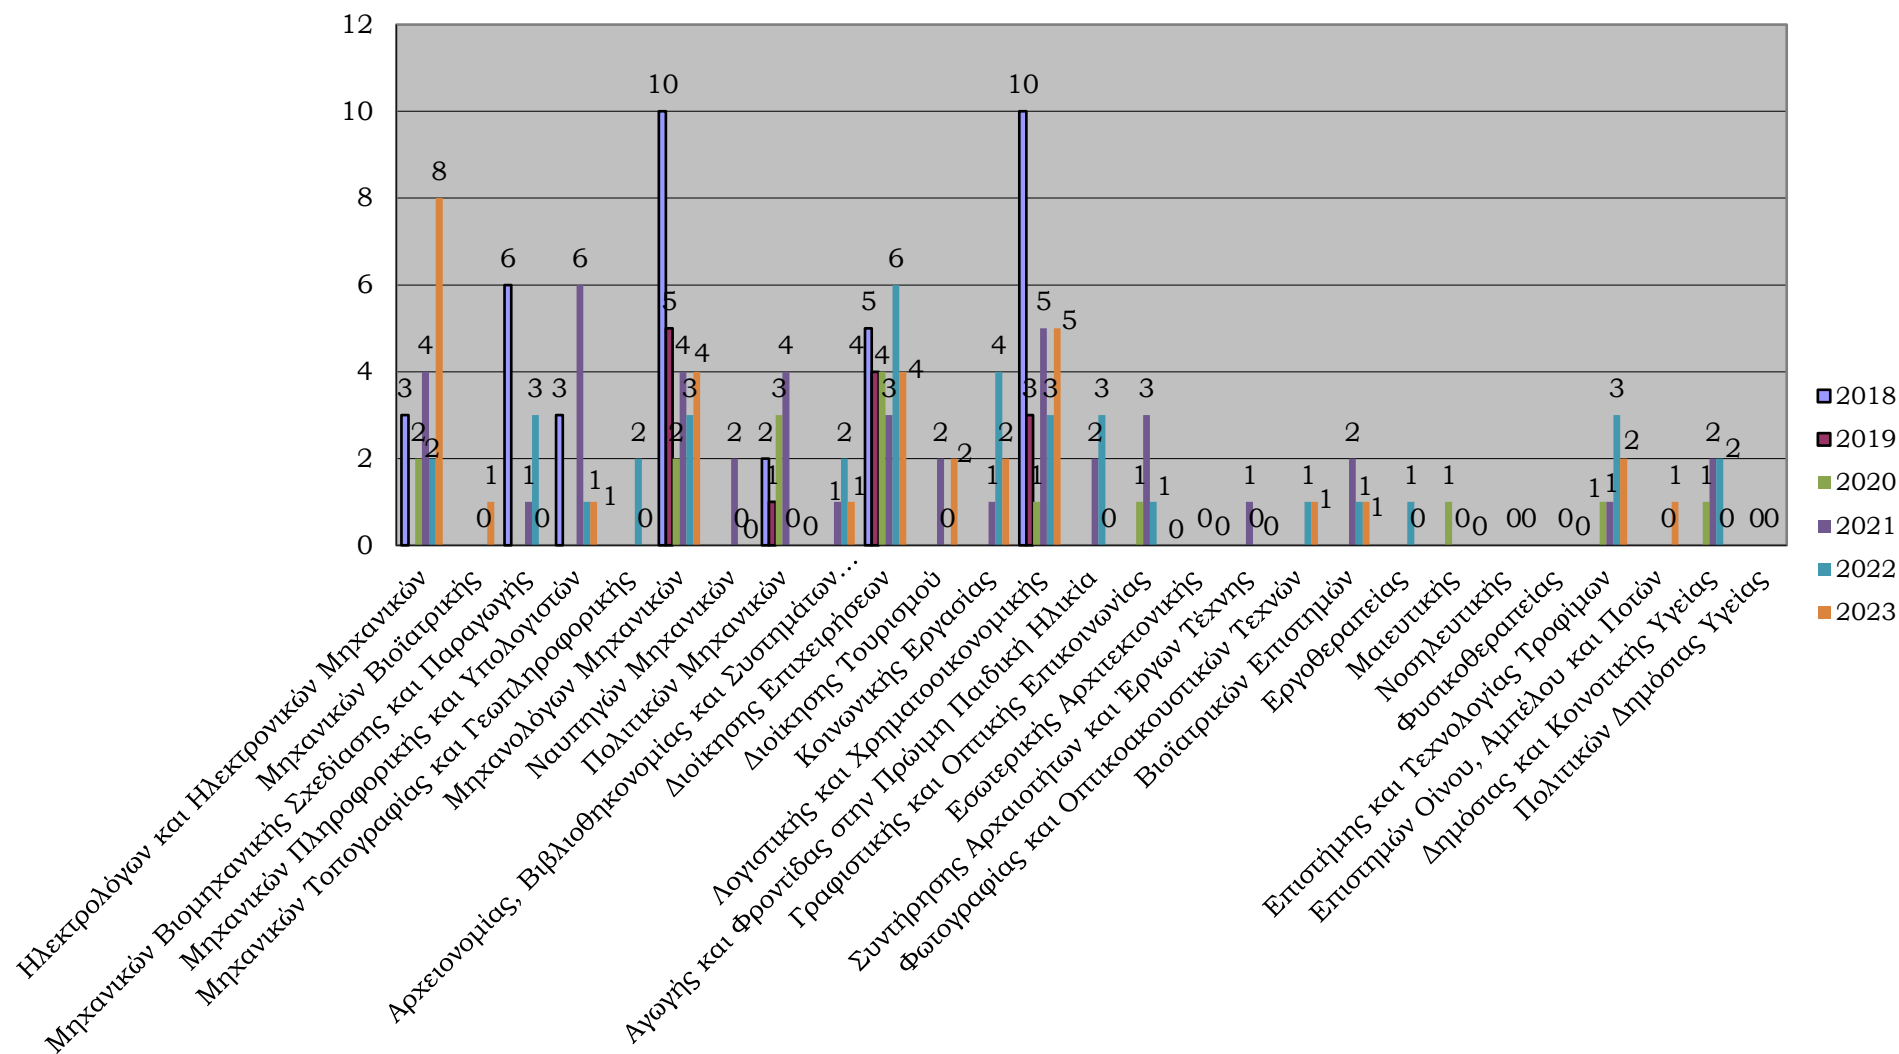

**Κατανομή των επισκέψεων φοιτητών-αποφοίτων στην Συμβουλευτική Υπηρεσία του  
Τ.Δ.Δ.Κ. με βάση το φύλο από 02/03/2018 έως 30/06/2023**

**Κατανομή των επισκέψεων φοιτητών-αποφοίτων στον τομέα εκπαιδευτικής πληροφόρησης του  
Τ.Δ.Δ.Κ. με βάση το φύλο από 02/03/2018 έως 30/06/2023**

**Επισκέψεις φοιτητών-αποφοίτων στην Συμβουλευτική Υπηρεσία του Τ.Δ.Δ.Κ. από  
02/03/2018 έως 30/06/2023**

**Επισκέψεις φοιτητών-αποφοίτων στον τομέα εκπαιδευτικής πληροφόρησης του Τ.Δ.Δ.Κ.  
από 02/03/2018 έως 30/06/2023**

**Κατανομή των επισκέψεων φοιτητών-αποφοίτων στην Συμβουλευτική Υπηρεσία του  
Τ.Δ.Δ.Κ. με βάση την αιτιολογία από 02/03/2018 έως 30/06/2023**

## Προσλήψεις μέσω του ΤΔΔΚ για κάλυψη θέσεων εργασίας από 2-03-2018 έως 30/06/2023