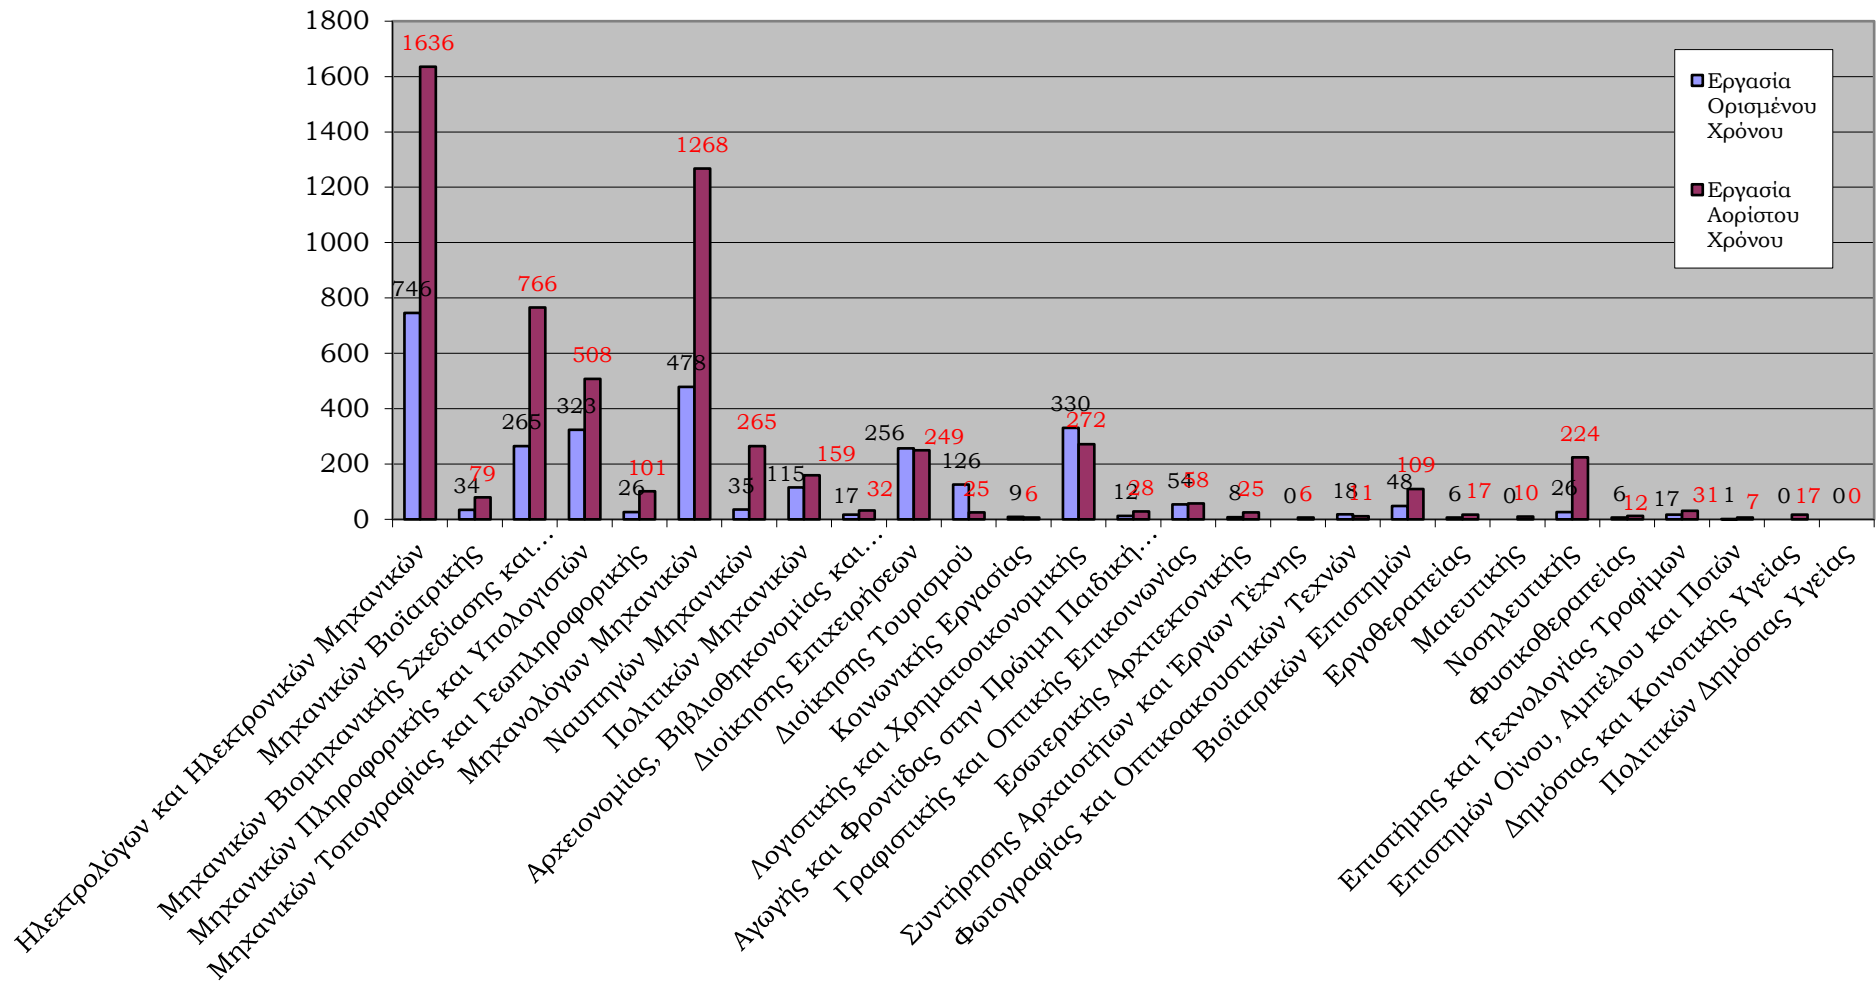

**Ειδικότητες που ζητήθηκαν απο τις επιχειρήσεις το χρονικό διάστημα 02/03/2018 έως 30/06/2023**

**Κατανομή αιτήσεων των επιχειρήσεων με βάση το φύλο από 02/03/2018 έως 30/06/2023**

**Κατανομή των αιτήσεων των εταιριών με βάση την εργασιακή σχέση από 02/03/2018 έως 30/06/2023**

Προωθήσεις Φοιτητών - Αποφοίτων προς τις Επιχειρήσεις 02/03/2018 έως 30/06/2023