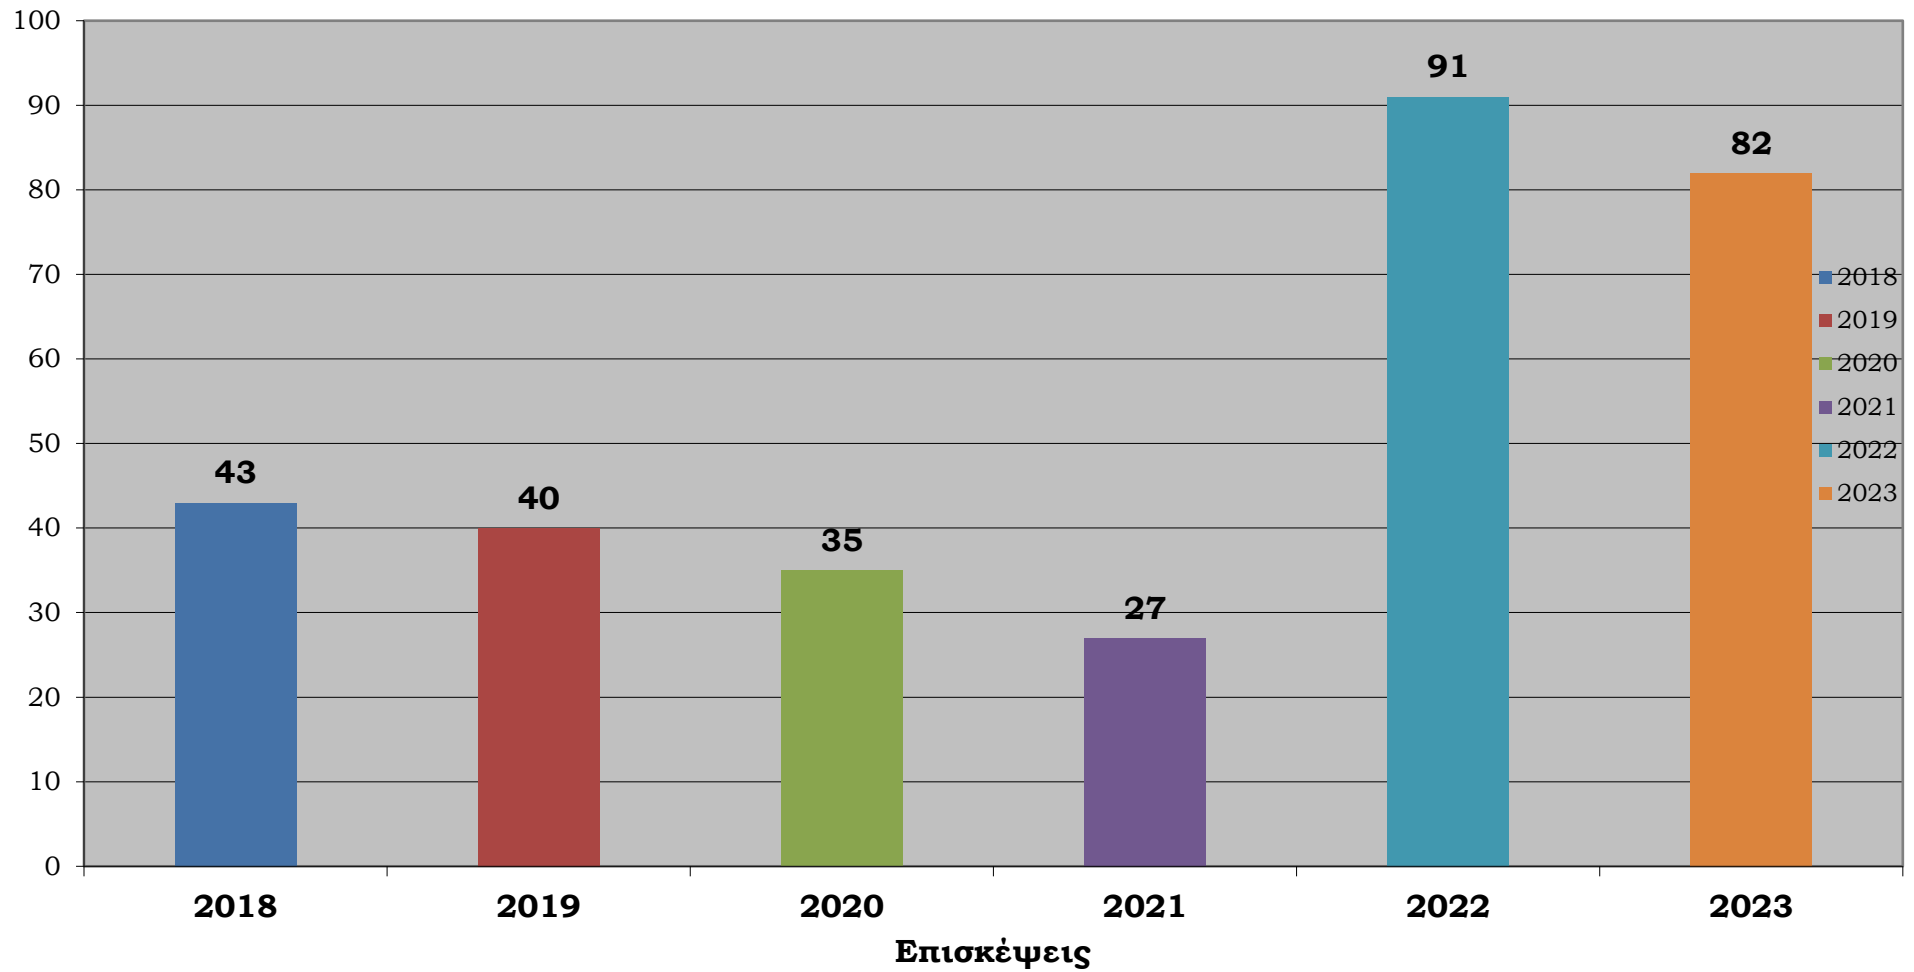

### Διαφορά προσφοράς θέσεων - ζήτησης φοιτητών-αποφοίτων από 2/3/2018 - 30/06/2023

**Κατανομή των αιτήσεων των φοιτητών - αποφοίτων με βάση το τμήμα τους από 02/03/2018  
έως 30/06/2023**

**Κατανομή των αιτήσεων των φοιτητών - αποφοίτων με βάση φύλο από 02/03/2018 έως 30/06/2023**

**Κατανομή των επισκέψεων φοιτητών-αποφοίτων στην Συμβουλευτική Υπηρεσία του  
Τ.Δ.Δ.Κ. με βάση το φύλο από 02/03/2018 έως 30/06/2023**

**Κατανομή των επισκέψεων φοιτητών-αποφοίτων στον τομέα εκπαιδευτικής πληροφόρησης του  
Τ.Δ.Δ.Κ. με βάση το φύλο από 02/03/2018 έως 30/06/2023**

**Επισκέψεις φοιτητών-αποφοίτων στην Συμβουλευτική Υπηρεσία του Τ.Δ.Δ.Κ. από  
02/03/2018 έως 30/06/2023**

**Επισκέψεις φοιτητών-αποφοίτων στον τομέα εκπαιδευτικής πληροφόρησης του Τ.Δ.Δ.Κ.  
από 02/03/2018 έως 30/06/2023**

**Κατανομή των επισκέψεων φοιτητών-αποφοίτων στην Συμβουλευτική Υπηρεσία του  
Τ.Δ.Δ.Κ. με βάση την αιτιολογία από 02/03/2018 έως 30/06/2023**