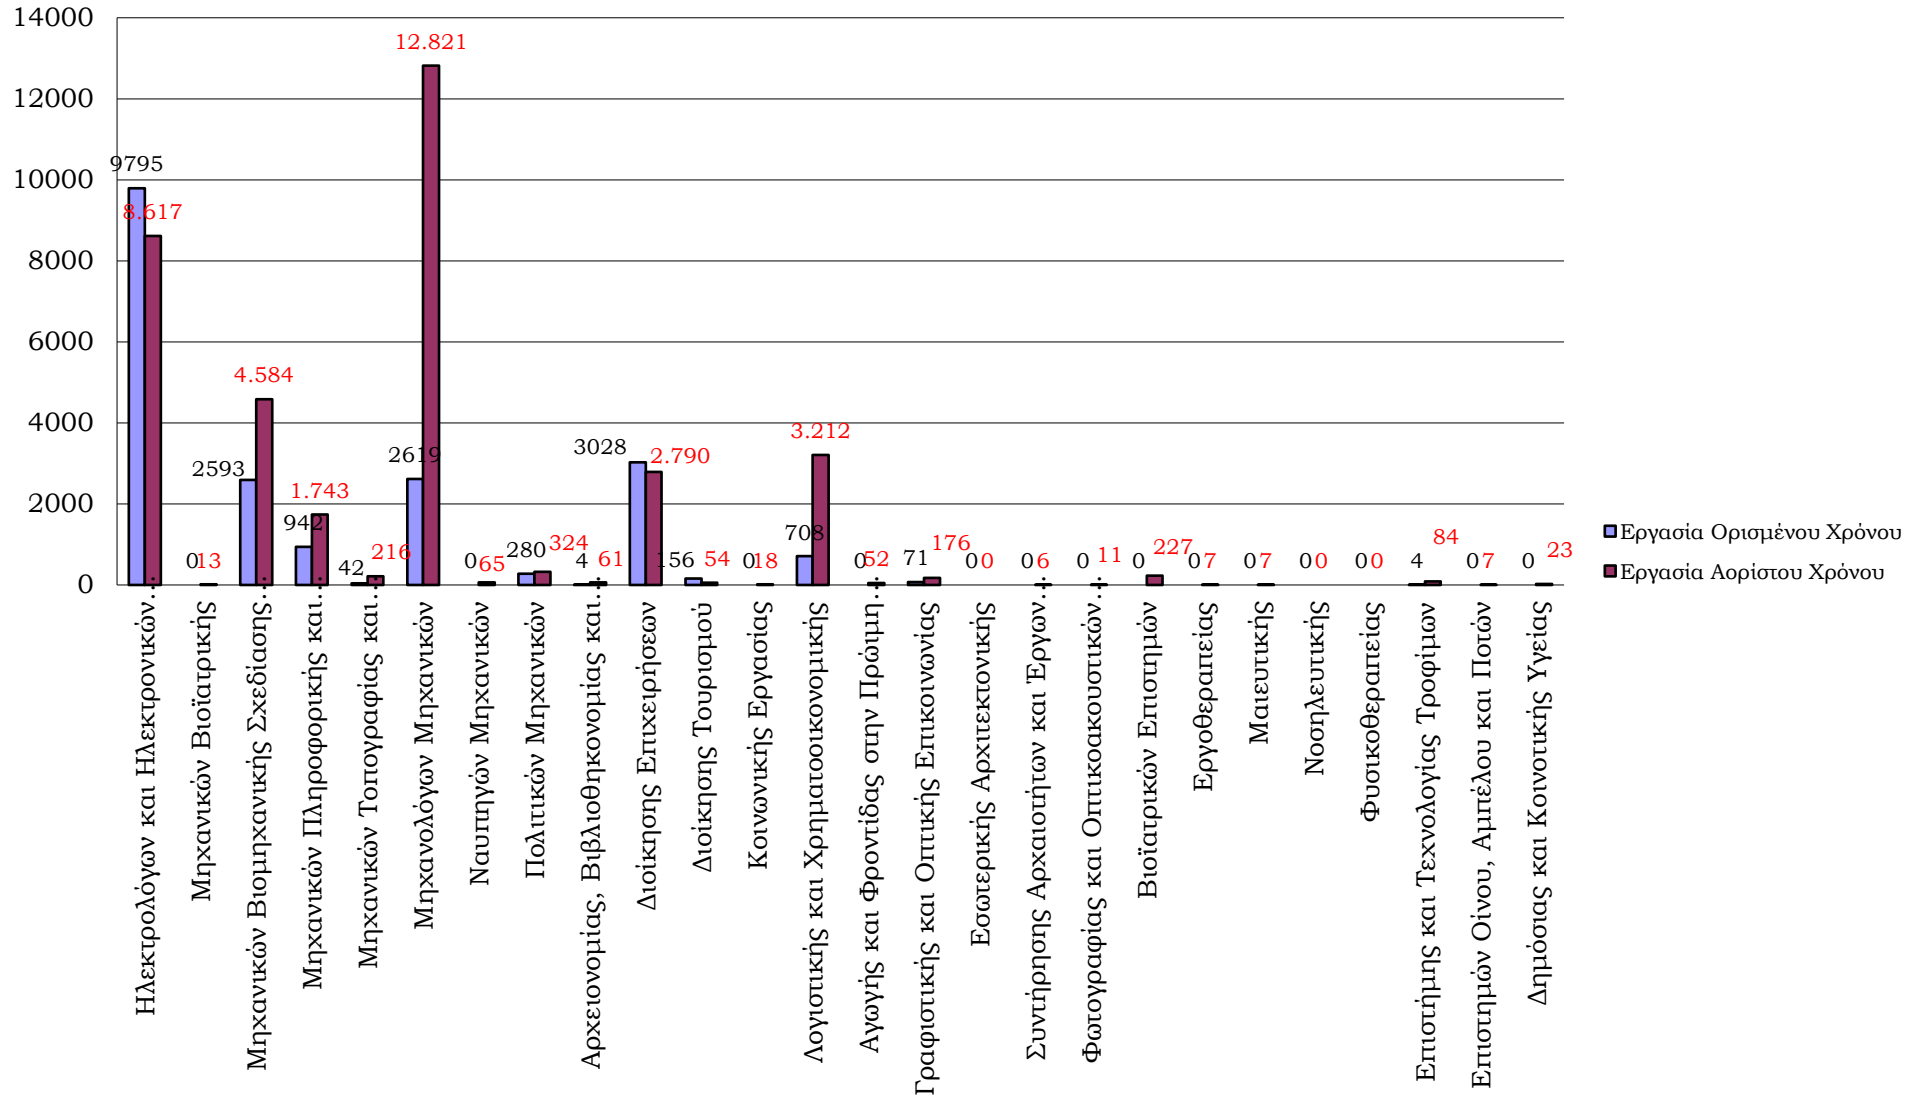

**Ειδικότητες που ζητήθηκαν απο τις επιχειρήσεις το χρονικό διάστημα 02/03/2018 έως 30/06/2023**

**Κατανομή αιτήσεων των επιχειρήσεων με βάση το φύλο από 02/03/2018 έως 30/06/2023**

**Κατανομή των αιτήσεων των εταιριών με βάση την εργασιακή σχέση από 02/03/2018 έως 30/06/2023**

Προωθήσεις Φοιτητών - Αποφοίτων προς τις Επιχειρήσεις 02/03/2018 έως 30/06/2023