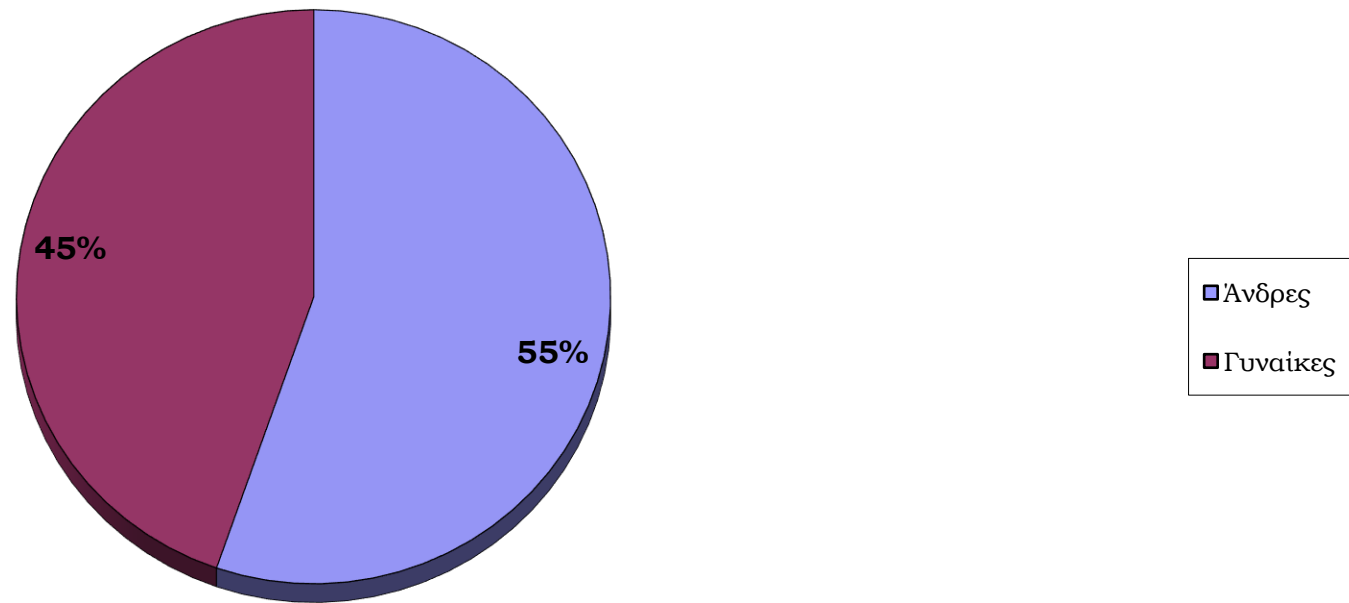

### Διαφορά προσφοράς θέσεων - ζήτησης φοιτητών-αποφοίτων από 2/3/2018 - 30/06/2023

**Κατανομή των αιτήσεων των φοιτητών - αποφοίτων με βάση το τμήμα τους από 02/03/2018  
έως 30/06/2023**

**Κατανομή των αιτήσεων των φοιτητών - αποφοίτων με βάση φύλο από 02/03/2018 έως 30/06/2023**

**Κατανομή των επισκέψεων φοιτητών-αποφοίτων στην Συμβουλευτική Υπηρεσία του  
Τ.Δ.Δ.Κ. με βάση το φύλο από 02/03/2018 έως 30/06/2023**

**Κατανομή των επισκέψεων φοιτητών-αποφοίτων στον τομέα εκπαιδευτικής πληροφόρησης του  
Τ.Δ.Δ.Κ. με βάση το φύλο από 02/03/2018 έως 30/06/2023**