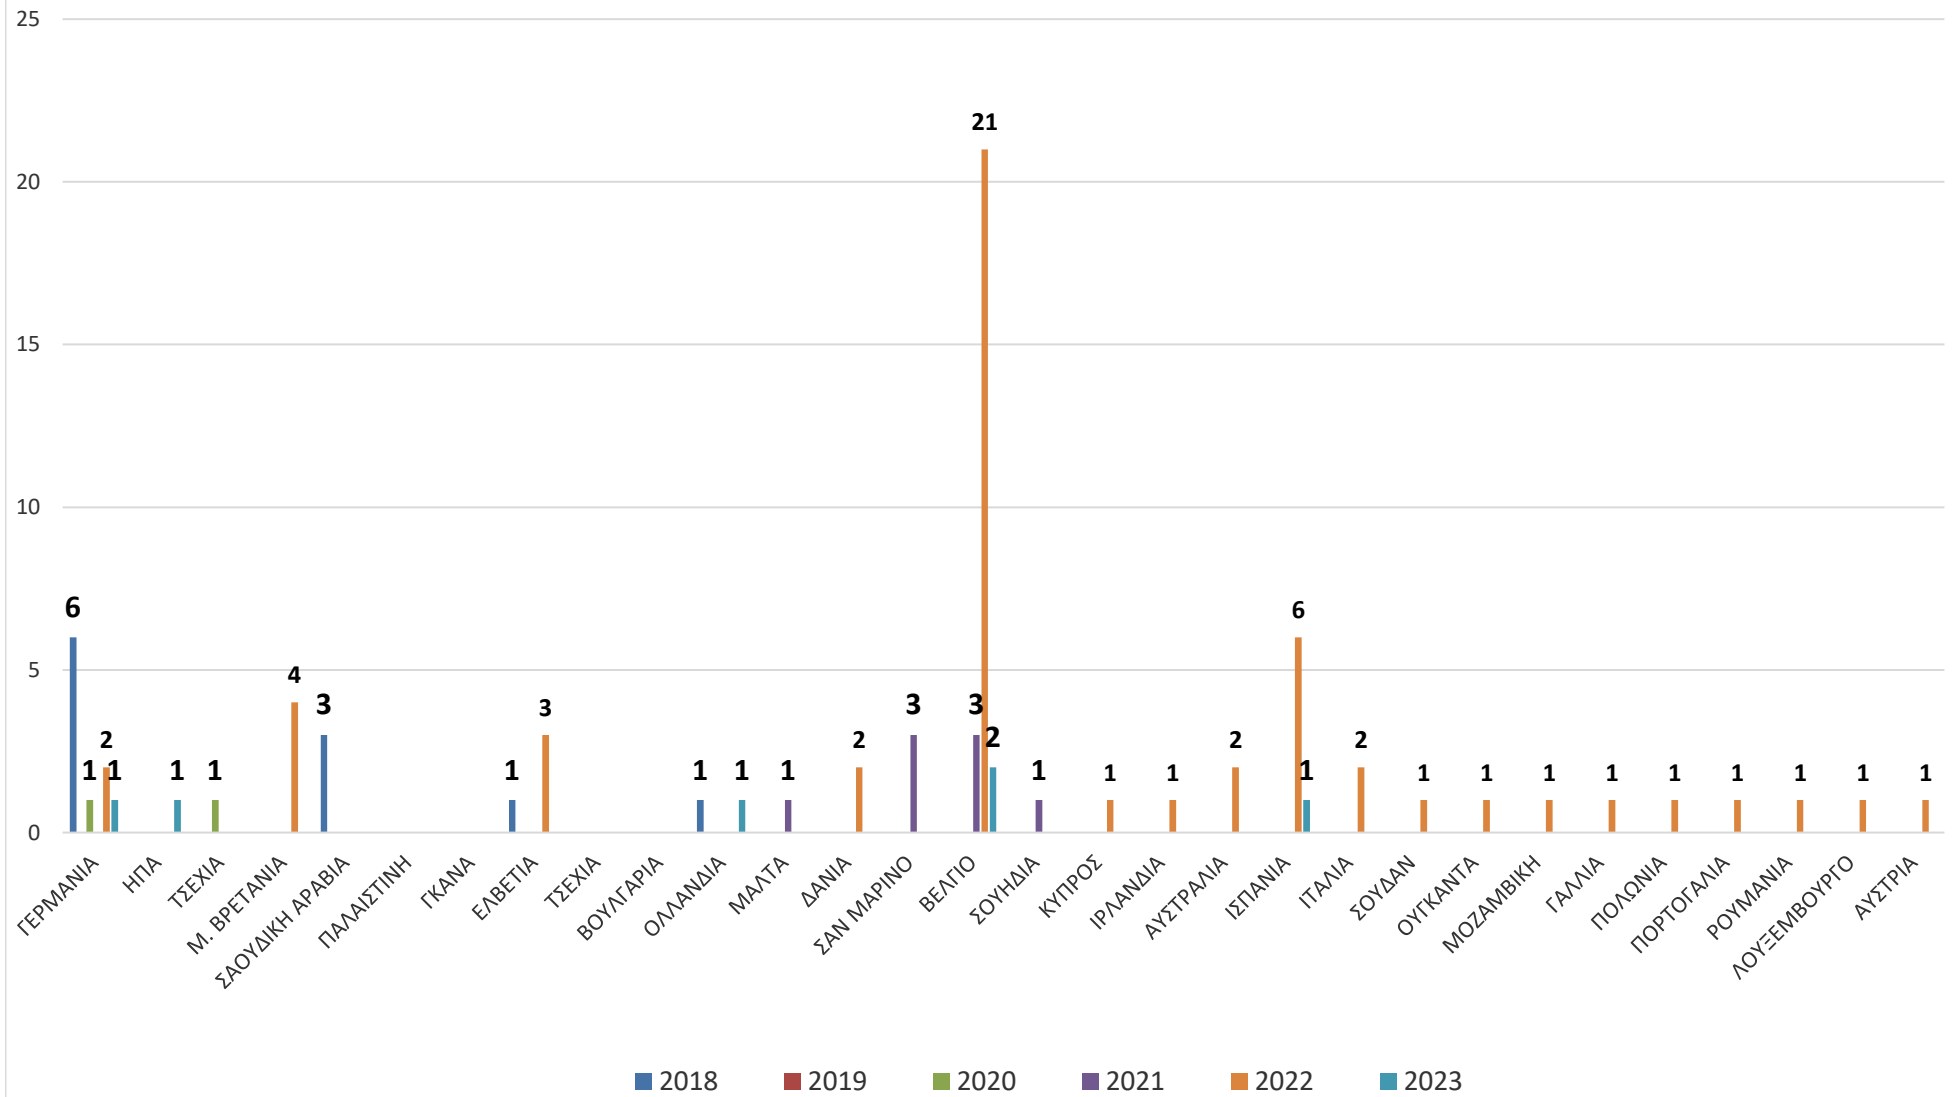

Αναγγελίες θέσεων Εξωτερικού ΣΔΟΚΕ