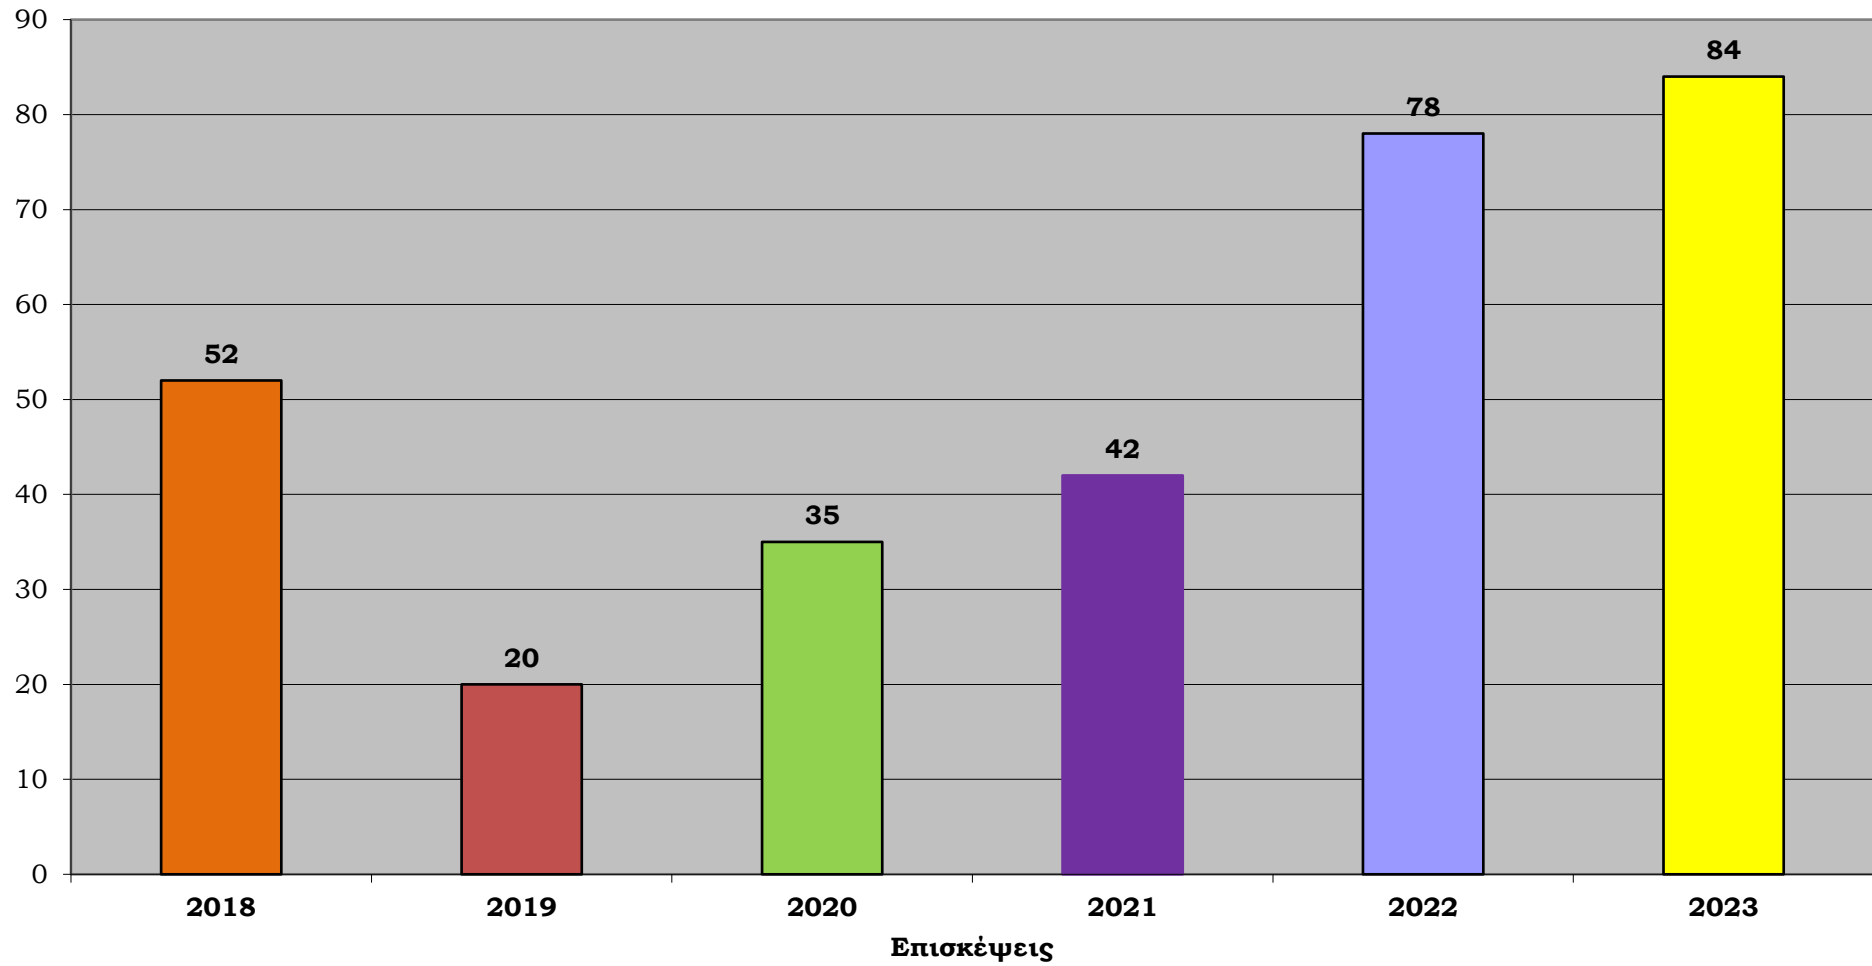

### Διαφορά προσφοράς θέσεων - ζήτησης φοιτητών-αποφοίτων από 2/3/2018 - 30/06/2023

**Κατανομή των αιτήσεων των φοιτητών - αποφοίτων με βάση το τμήμα τους από 02/03/2018  
έως 30/06/2023**

**Κατανομή των αιτήσεων των φοιτητών - αποφοίτων με βάση φύλο από 02/03/2018 έως 30/06/2023**

**Κατανομή των επισκέψεων φοιτητών-αποφοίτων στην Συμβουλευτική Υπηρεσία του  
Τ.Δ.Δ.Κ. με βάση το φύλο από 02/03/2018 έως 30/06/2023**

**Κατανομή των επισκέψεων φοιτητών-αποφοίτων στον τομέα εκπαιδευτικής πληροφόρησης του  
Τ.Δ.Δ.Κ. με βάση το φύλο από 02/03/2018 έως 30/06/2023**

**Επισκέψεις φοιτητών-αποφοίτων στην Συμβουλευτική Υπηρεσία του Τ.Δ.Δ.Κ. από  
02/03/2018 έως 30/06/2023**

**Επισκέψεις φοιτητών-αποφοίτων στον τομέα εκπαιδευτικής πληροφόρησης του Τ.Δ.Δ.Κ.  
από 02/03/2018 έως 30/06/2023**

**Κατανομή των επισκέψεων φοιτητών-αποφοίτων στην Συμβουλευτική Υπηρεσία του  
Τ.Δ.Δ.Κ. με βάση την αιτιολογία από 02/03/2018 έως 30/06/2023**