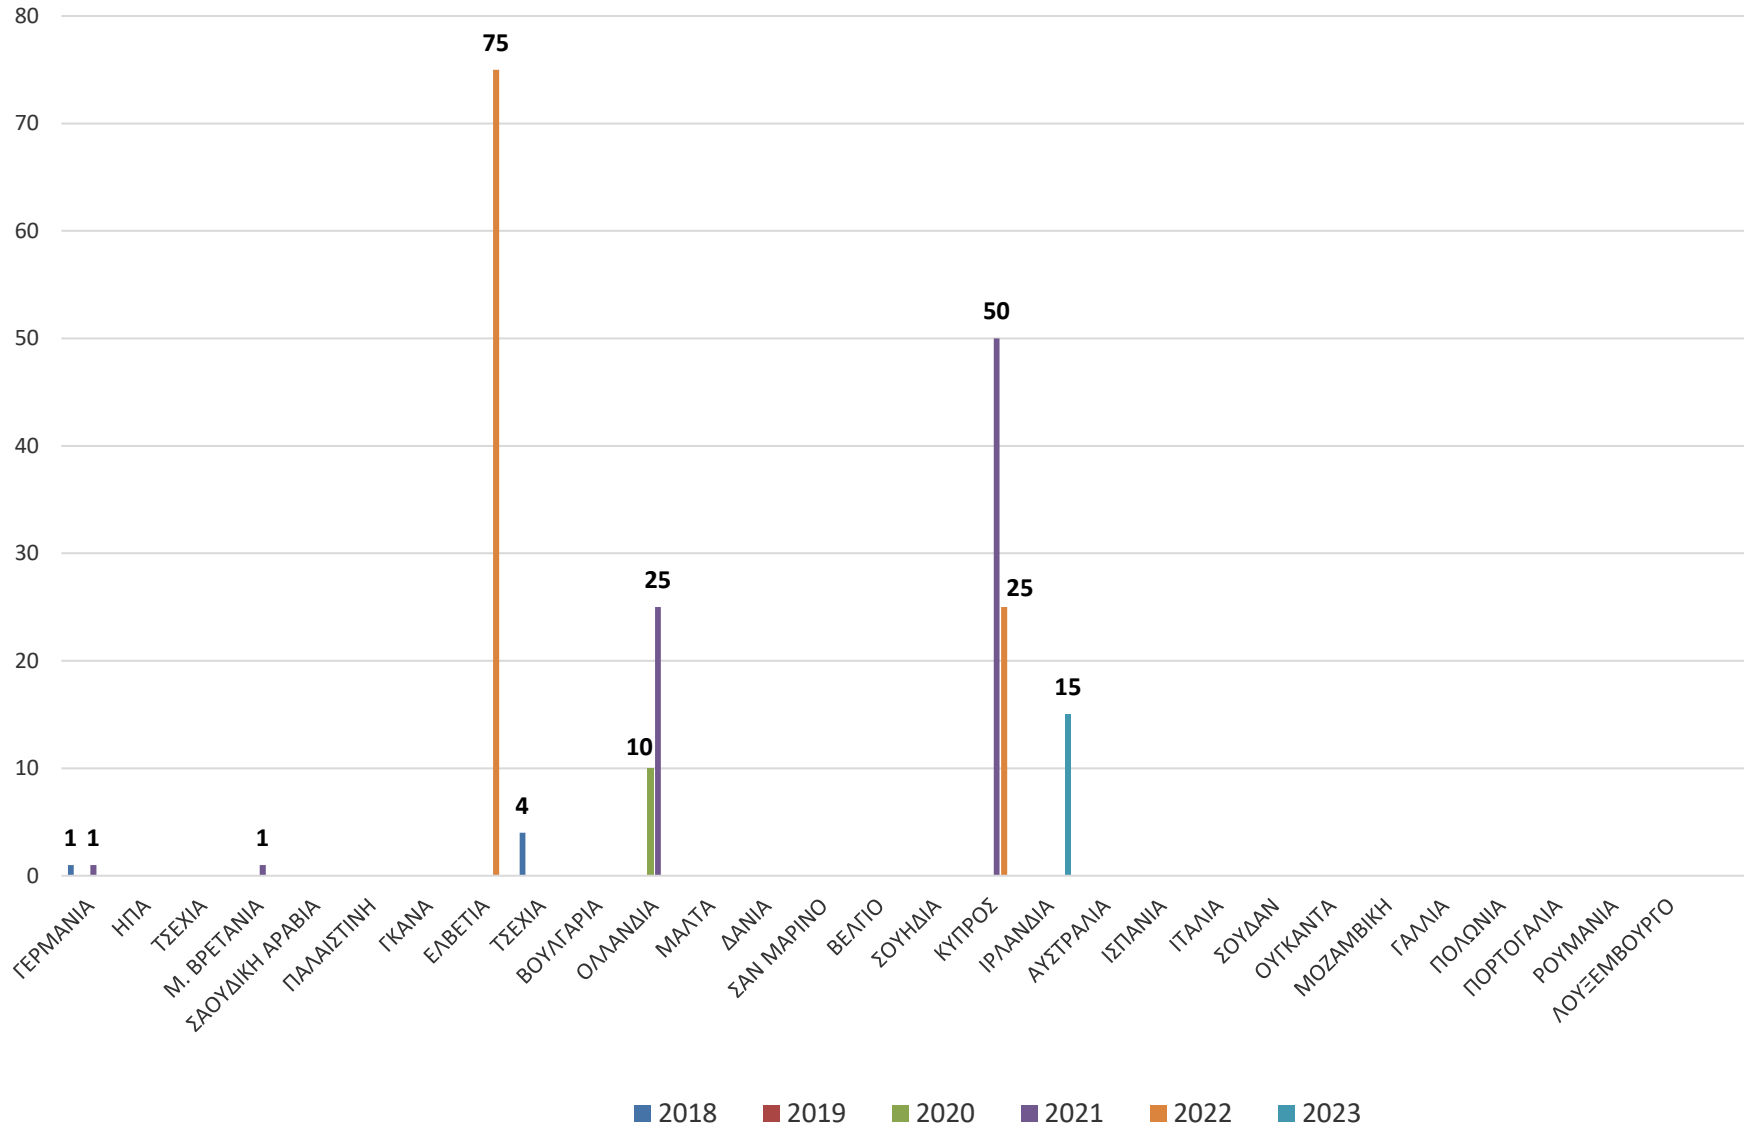

Αναγγελίες θέσεων Εξωτερικού ΣΕΥΠ