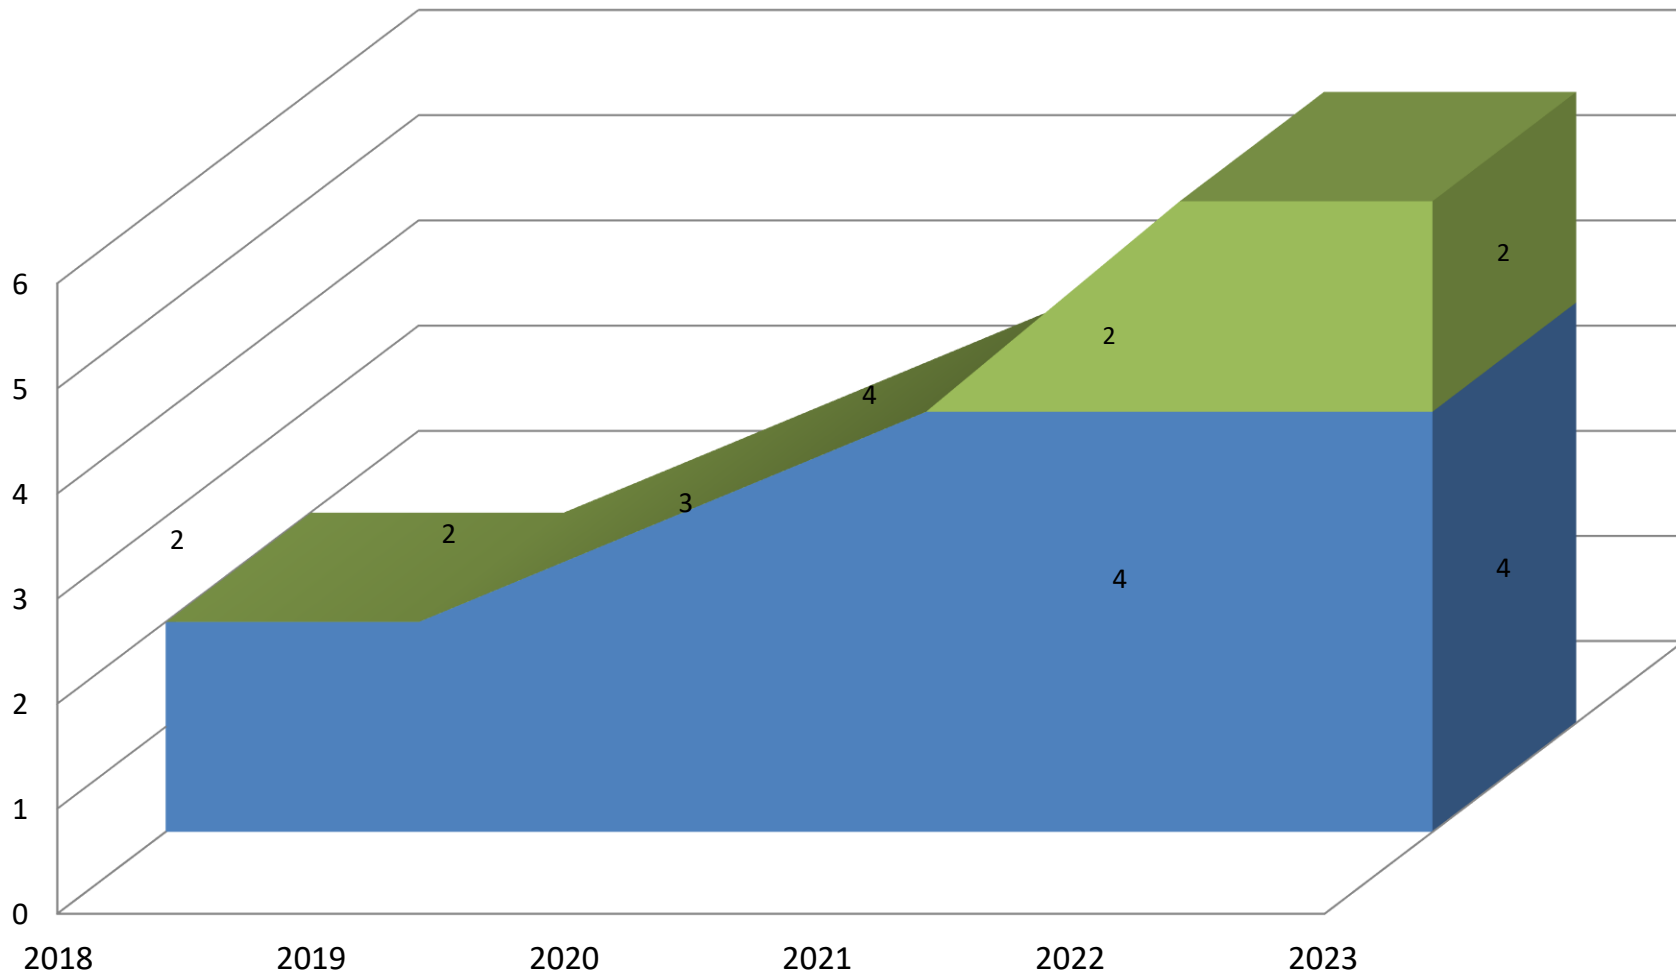

Προσωπικό

- ΣΥΜΒΑΣΙΟΥΧΟΙ
- ΜΟΝΙΜΟΙ