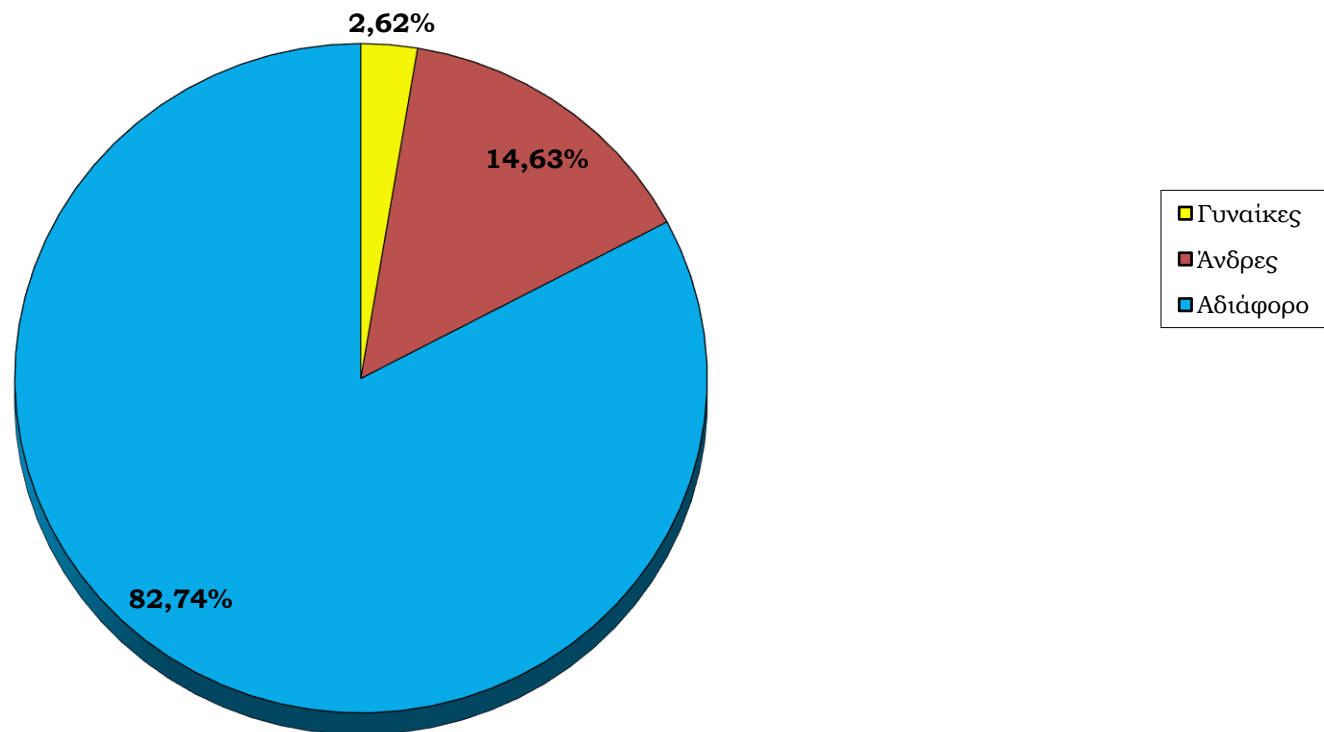

**Ειδικότητες που ζητήθηκαν απο τις επιχειρήσεις το χρονικό διάστημα 02/03/2018 έως 30/06/2023**

**Κατανομή αιτήσεων των επιχειρήσεων με βάση το φύλο από 02/03/2018 έως 30/06/2023**

**Κατανομή των αιτήσεων των εταιριών με βάση την εργασιακή σχέση από 02/03/2018 έως 30/06/2023**

Προωθήσεις Φοιτητών - Αποφοίτων προς τις Επιχειρήσεις 02/03/2018 έως 30/06/2023