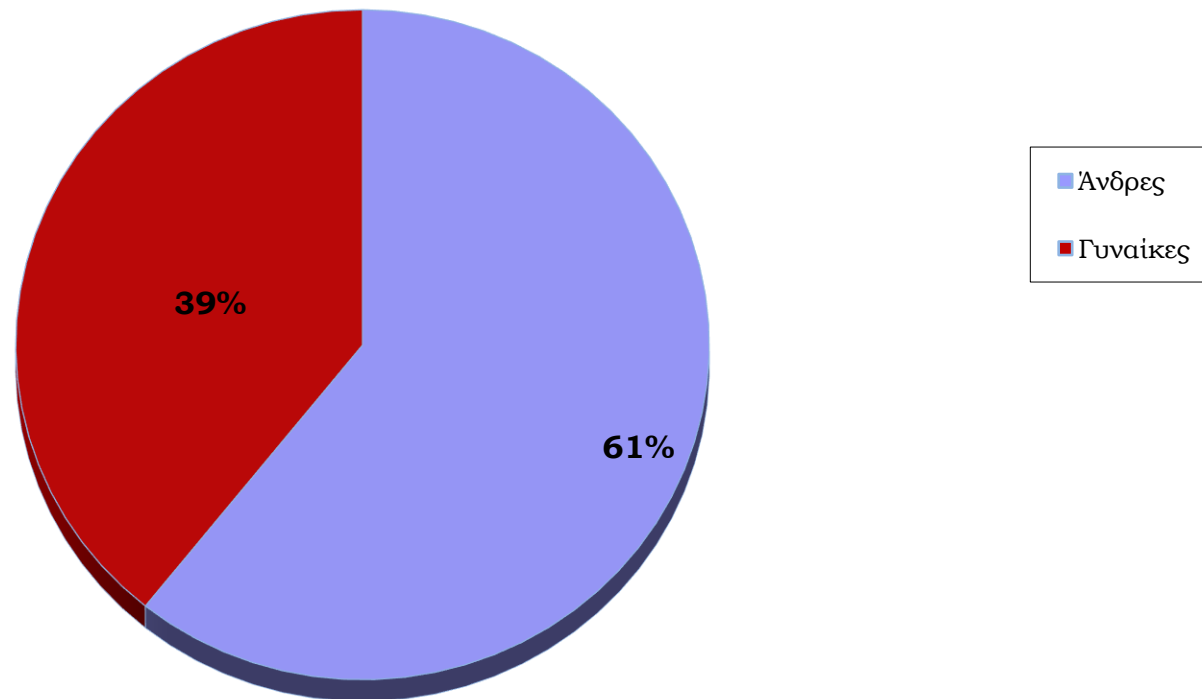

### Αναγγελίες θέσεων Εξωτερικού ΑΛΛΟ

### Διαφορά προσφοράς θέσεων - ζήτησης φοιτητών-αποφοίτων από 2/3/2018 - 30/06/2023

**Κατανομή των αιτήσεων των φοιτητών - αποφοίτων με βάση το τμήμα τους από 02/03/2018  
έως 30/06/2023**

**Κατανομή των αιτήσεων των φοιτητών - αποφοίτων με βάση φύλο από 02/03/2018 έως 30/06/2023**