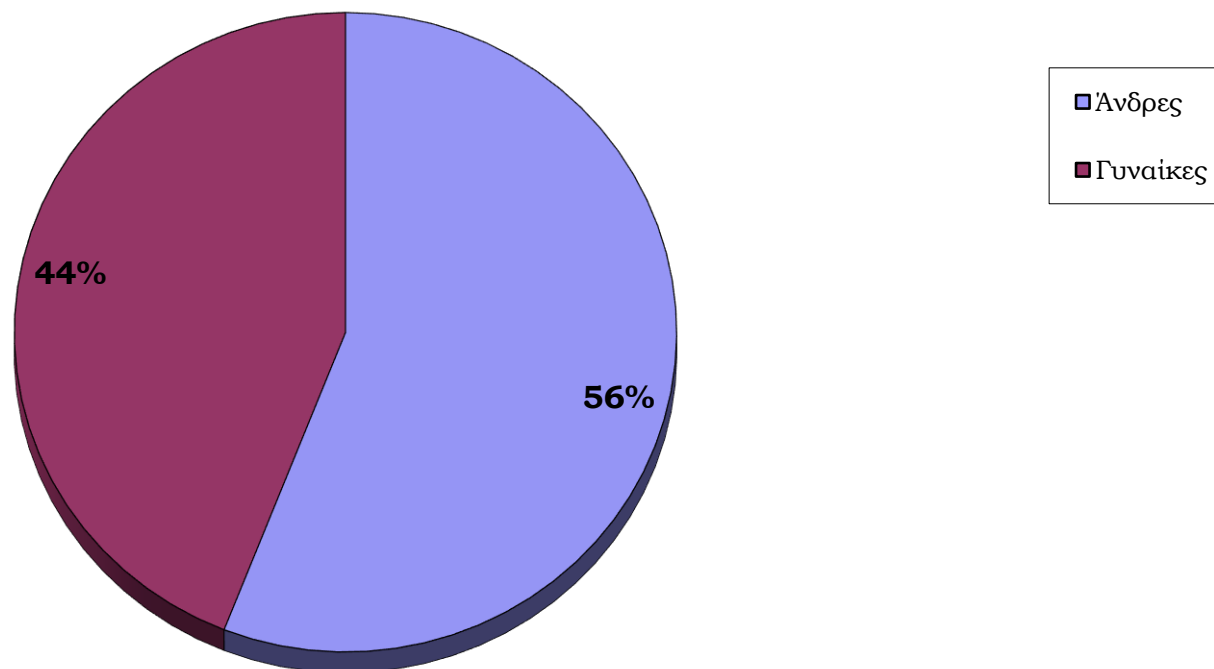

### Διαφορά προσφοράς θέσεων - ζήτησης φοιτητών-αποφοίτων από 2/3/2018 - 30/06/2023

**Κατανομή των αιτήσεων των φοιτητών - αποφοίτων με βάση το τμήμα τους από 02/03/2018  
έως 30/06/2023**

**Κατανομή των αιτήσεων των φοιτητών - αποφοίτων με βάση φύλο από 02/03/2018 έως 30/06/2023**

**Κατανομή των επισκέψεων φοιτητών-αποφοίτων στην Συμβουλευτική Υπηρεσία του  
Τ.Δ.Δ.Κ. με βάση το φύλο από 02/03/2018 έως 30/06/2023**

**Κατανομή των επισκέψεων φοιτητών-αποφοίτων στον τομέα εκπαιδευτικής πληροφόρησης του  
Τ.Δ.Δ.Κ. με βάση το φύλο από 02/03/2018 έως 30/06/2023**