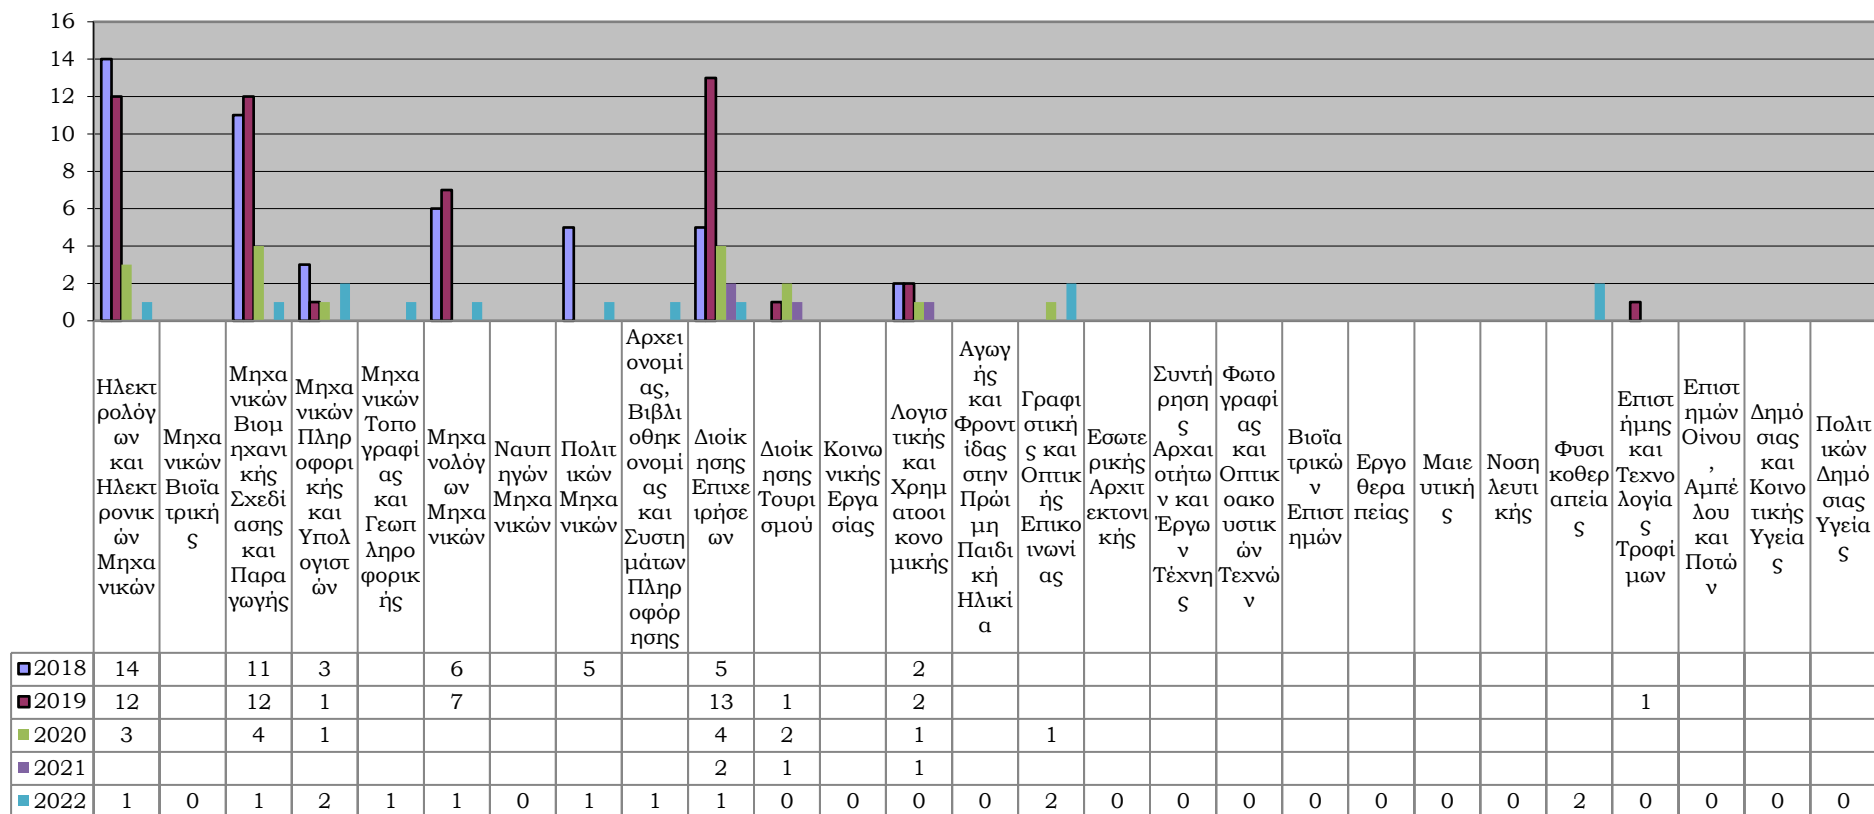

Προσλήψεις μέσω του ΤΔΔΚ για κάλυψη θέσεων εργασίας από 2-03-2018 έως 31-12-2022

Προσλήψεις μέσω του ΤΔΔΚ για κάλυψη θέσεων Πρακτικής Άσκησης από 02-03-2018 έως 31-12-2022