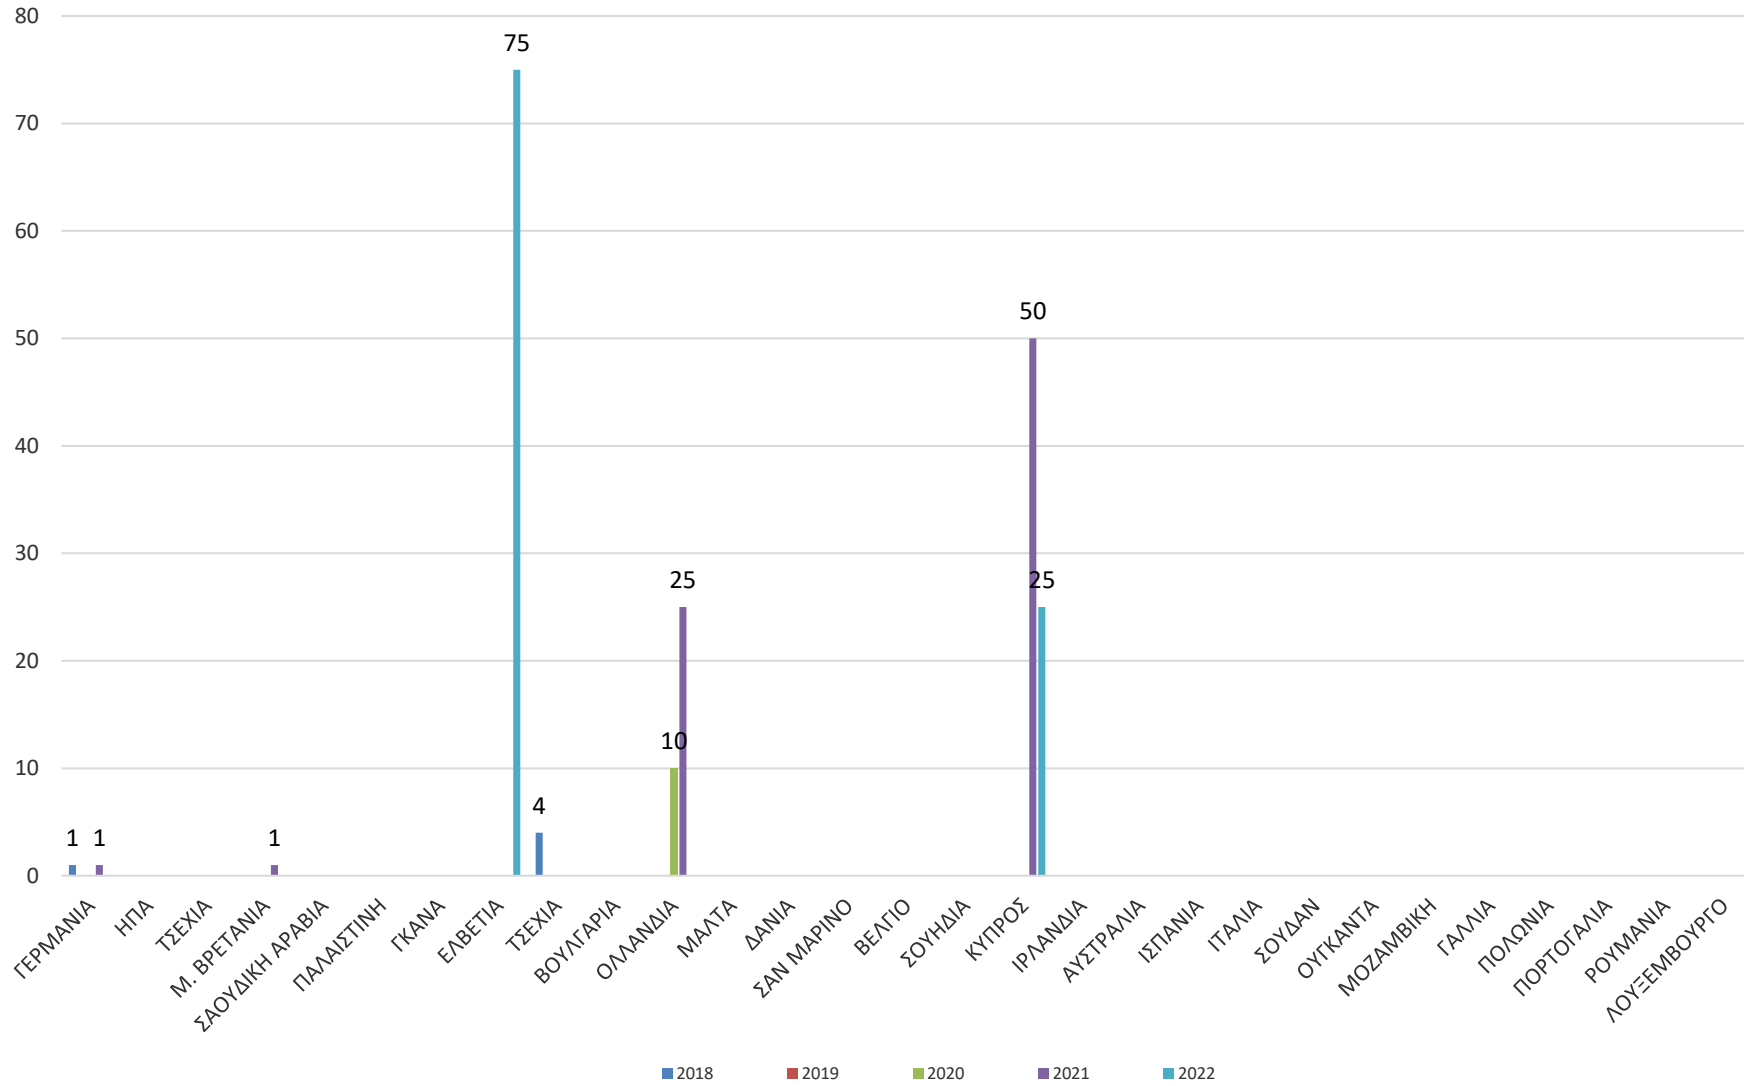

Ειδικότητες που ζητήθηκαν απο τις επιχειρήσεις το χρονικό διάστημα 02-03-2018 έως 31/12/2022

Κατανομή αιτήσεων των επιχειρήσεων με βάση το φύλο από 02-03-2018 έως 31-12-2022

Κατανομή των αιτήσεων των εταιριών με βάση την εργασιακή σχέση από 02-03-2018 έως 31-12-2022

Πρωθήσεις Φοιτητών - Αποφοίτων προς τις Επιχειρήσεις 02-03-2018 έως 31-12-2022

Αναγγελίες Θέσεων Εξωτερικού ΣΜΗ

Αναγγελίες θέσεων Εξωτερικού ΣΔΟΚΕ

Αναγγελίες θέσεων Εξωτερικού ΣΕΤΠ

Αναγγελίες θέσεων Εξωτερικού ΣΕΥΠ

Αναγγελίες θέσεων Εξωτερικού ΣΕΤ

Αναγγελίες θέσεων Εξωτερικού ΑΛΛΟ

	Θέσεις που αναγγέλθηκαν από τις επιχειρήσεις	Αιτήσεις Φοιτητών- αποφοίτων	Διαφορά
Πρακτική	2548	-119	2429
Εργασία	5120	-176	4944

Κατανομή των αιτήσεων των φοιτητών - αποφοίτων με βάση το τμήμα τους από 02-03-2018 έως 31-12-2022

Κατανομή των αιτήσεων των φοιτητών - αποφοίτων με βάση φύλο από 02-03-2018 έως 31-12-2022

**Κατανομή των επισκέψεων φοιτητών-αποφοίτων στην Συμβουλευτική Υπηρεσία του
Τ.Δ.Δ.Κ. με βάση το φύλο από 02-03-2018 έως 31-12-2022**