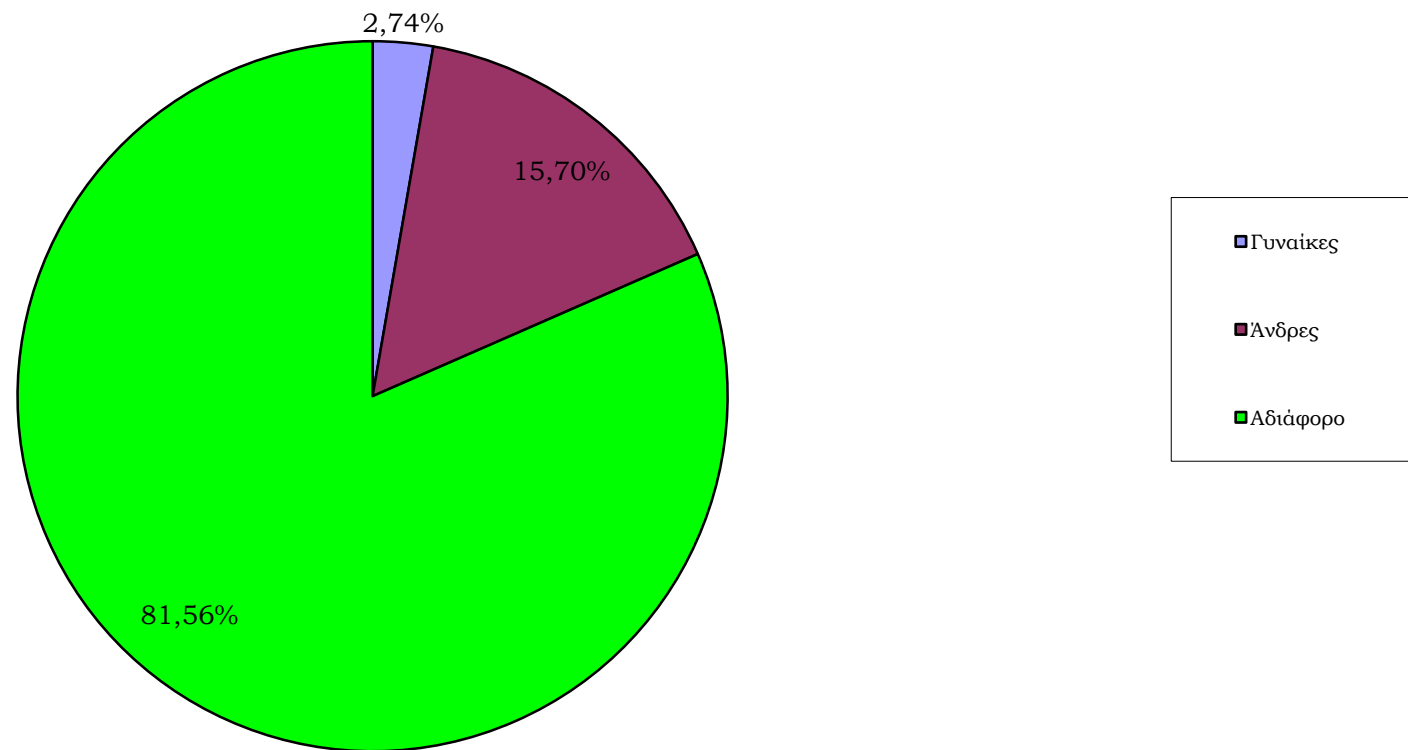

Ειδικότητες που ζητήθηκαν απο τις επιχειρήσεις το χρονικό διάστημα 02-03-2018 έως 31/12/2022

Κατανομή αιτήσεων των επιχειρήσεων με βάση το φύλο από 02-03-2018 έως 31-12-2022

Κατανομή των αιτήσεων των εταιριών με βάση την εργασιακή σχέση από 02-03-2018 έως 31-12-2022