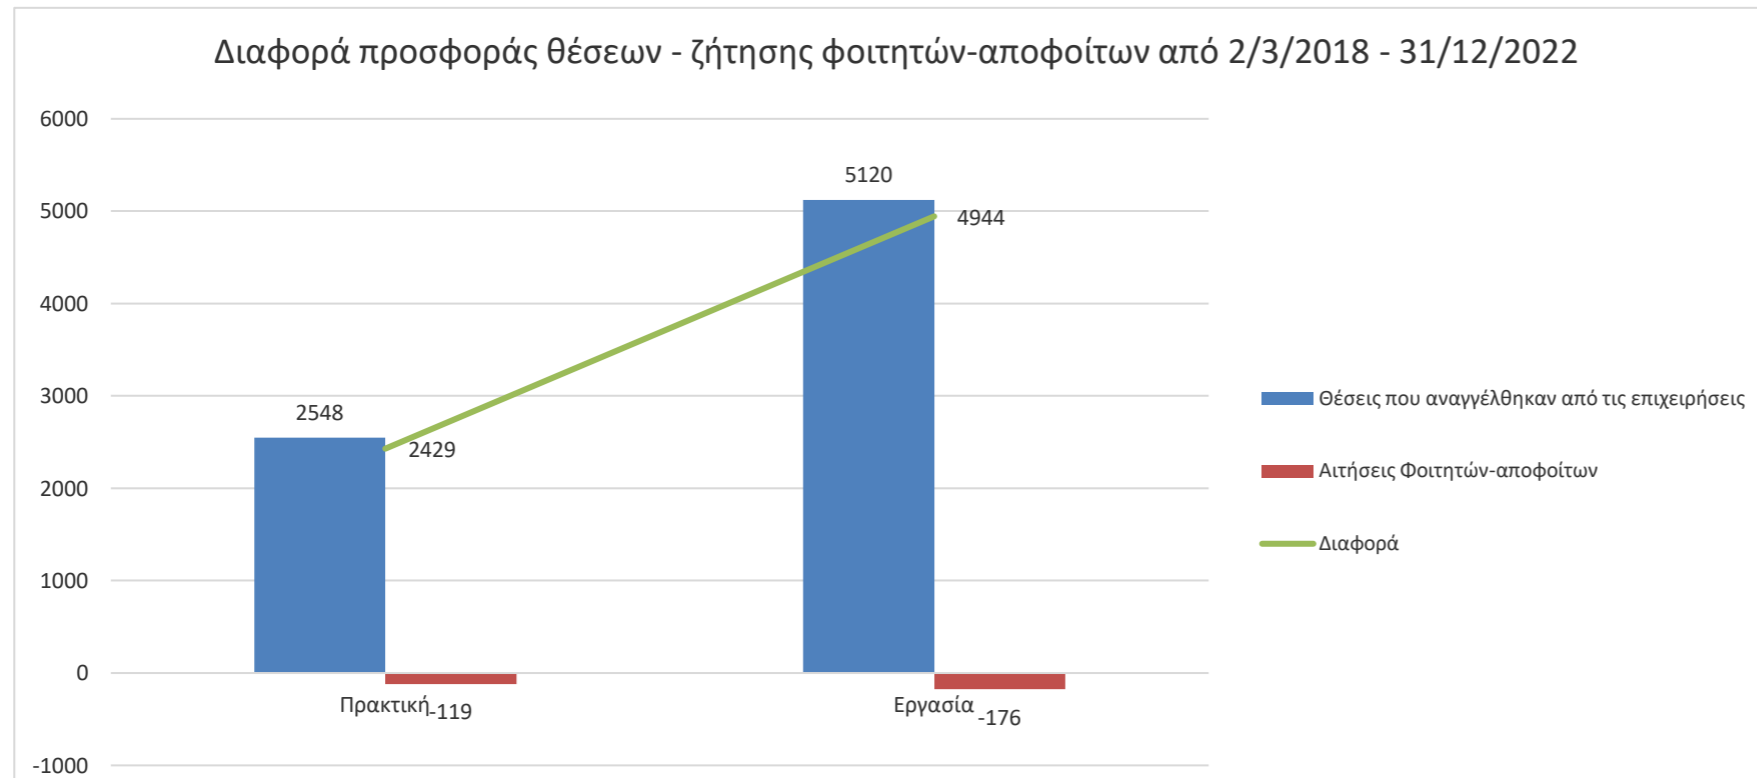

Ειδικότητες που ζητήθηκαν απο τις επιχειρήσεις το χρονικό διάστημα 02-03-2018 έως 31/12/2022

Κατανομή αιτήσεων των επιχειρήσεων με βάση το φύλο από 02-03-2018 έως 31-12-2022

Κατανομή των αιτήσεων των εταιριών με βάση την εργασιακή σχέση από 02-03-2018 έως 31-12-2022

Πρωθήσεις Φοιτητών - Αποφοίτων προς τις Επιχειρήσεις 02-03-2018 έως 31-12-2022

Αναγγελίες Θέσεων Εξωτερικού ΣΜΗ

Αναγγελίες θέσεων Εξωτερικού ΣΔΟΚΕ

Αναγγελίες θέσεων Εξωτερικού ΣΕΤΠ

Αναγγελίες θέσεων Εξωτερικού ΣΕΥΠ

Αναγγελίες θέσεων Εξωτερικού ΣΕΤ

Αναγγελίες θέσεων Εξωτερικού ΑΛΛΟ

	Θέσεις που αναγγέλθηκαν από τις επιχειρήσεις	Αιτήσεις Φοιτητών- αποφοίτων	Διαφορά
Πρακτική	2548	-119	2429
Εργασία	5120	-176	4944

Κατανομή των αιτήσεων των φοιτητών - αποφοίτων με βάση το τμήμα τους από 02-03-2018 έως 31-12-2022

Κατανομή των αιτήσεων των φοιτητών - αποφοίτων με βάση φύλο από 02-03-2018 έως 31-12-2022

**Κατανομή των επισκέψεων φοιτητών-αποφοίτων στην Συμβουλευτική Υπηρεσία του
Τ.Δ.Δ.Κ. με βάση το φύλο από 02-03-2018 έως 31-12-2022**