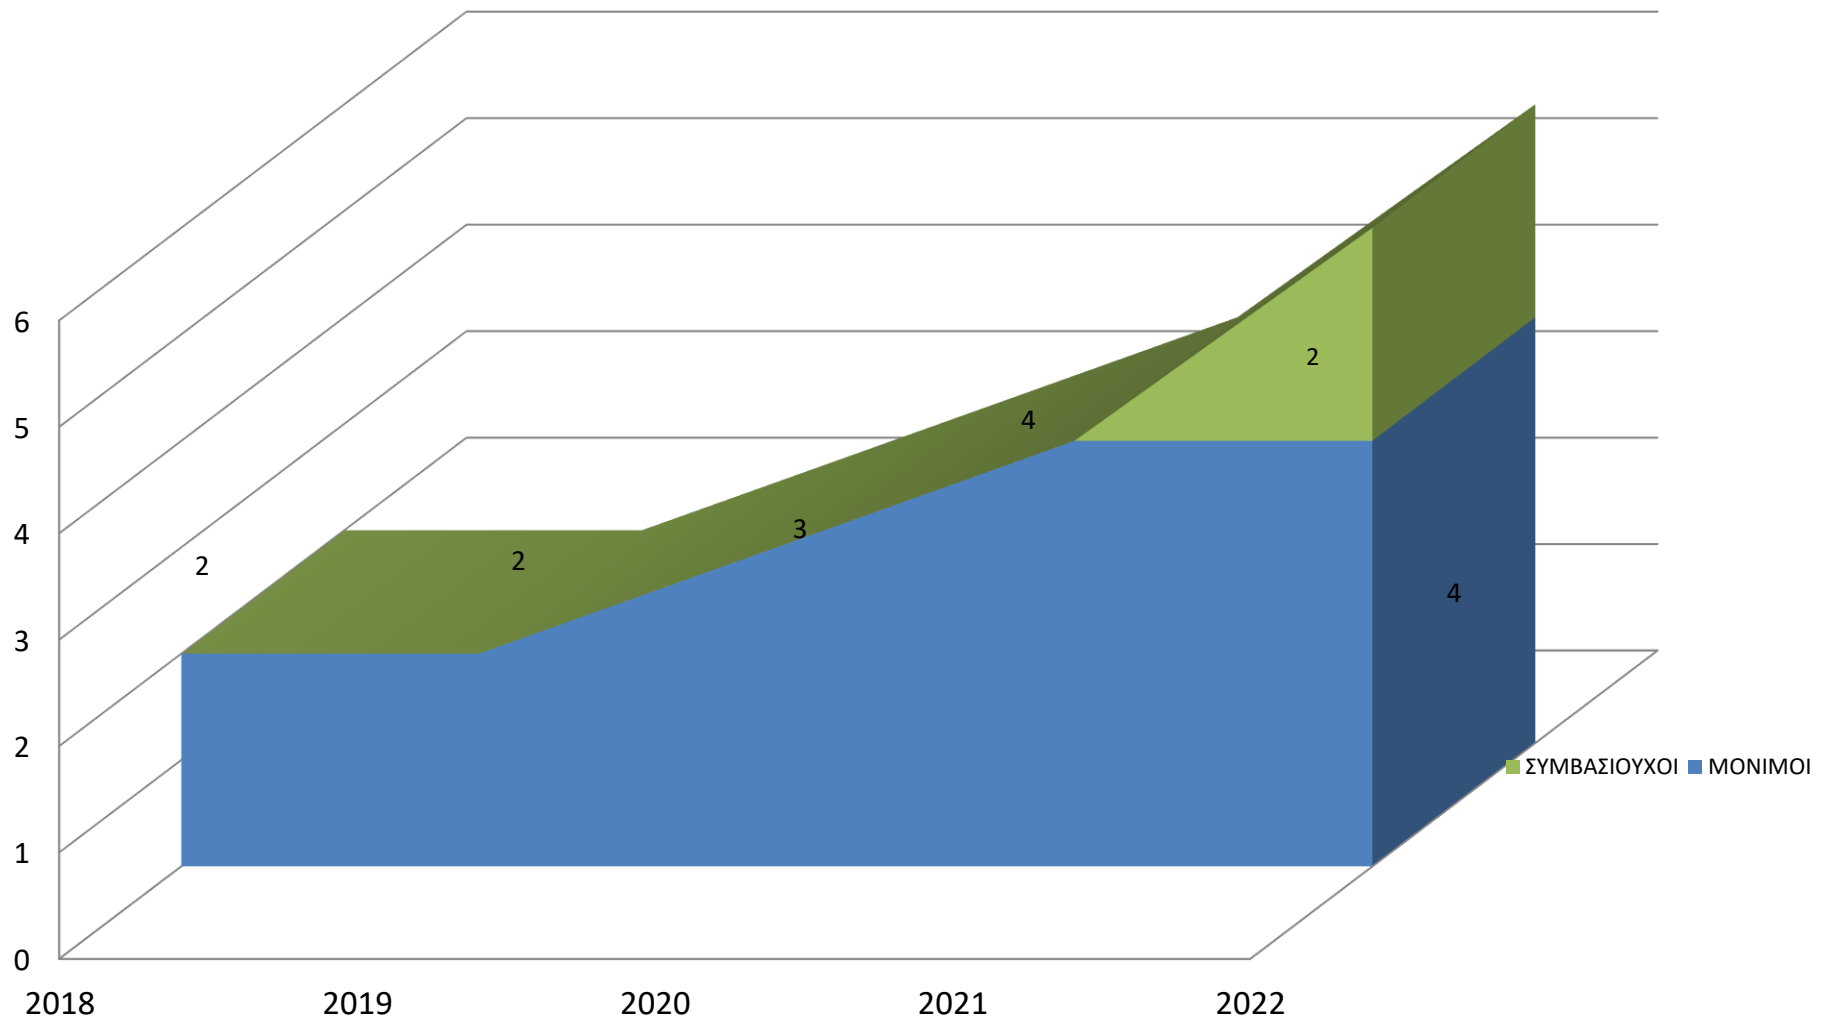

Κατανομή των επισκέψεων φοιτητών-αποφοίτων στον τομέα εκπαίδευσης του Τ.Δ.Δ.Κ. με βάση το φύλο από 02-03-2018 έως 31-12-2022

Επισκέψεις φοιτητών-αποφοίτων στην Συμβουλευτική Υπηρεσία του Τ.Δ.Δ.Κ. από 02-03-2018 έως 31-12-2022

Επισκέψεις φοιτητών-αποφοίτων στον τομέα εκπαίδευσης του Τ.Δ.Δ.Κ. από 02-03-2018 έως 31-12-2022

Κατανομή των επισκέψεων φοιτητών-αποφοίτων στην Συμβουλευτική Υπηρεσία του Τ.Δ.Δ.Κ. με βάση την αιτιολογία από 02-03-2018 έως 31-12-2022

Προσλήψεις μέσω του ΤΔΔΚ για κάλυψη θέσεων Πρακτικής Άσκησης από 02-03-2018 έως 31-12-2022

Προσλήψεις μέσω του ΤΔΔΚ για κάλυψη θέσεων εργασίας από 2-03-2018 έως 31-12-2022

Ετήσιος Φόρτος Διακίνησης Εγγράφων Τ.Δ.Δ.Κ.

Προσωπικό

Στατιστικά Ιστοσελίδας και Μέσων Κοινωνικής Δικτύωσης από 2/3/2018 έως 31/12/2022