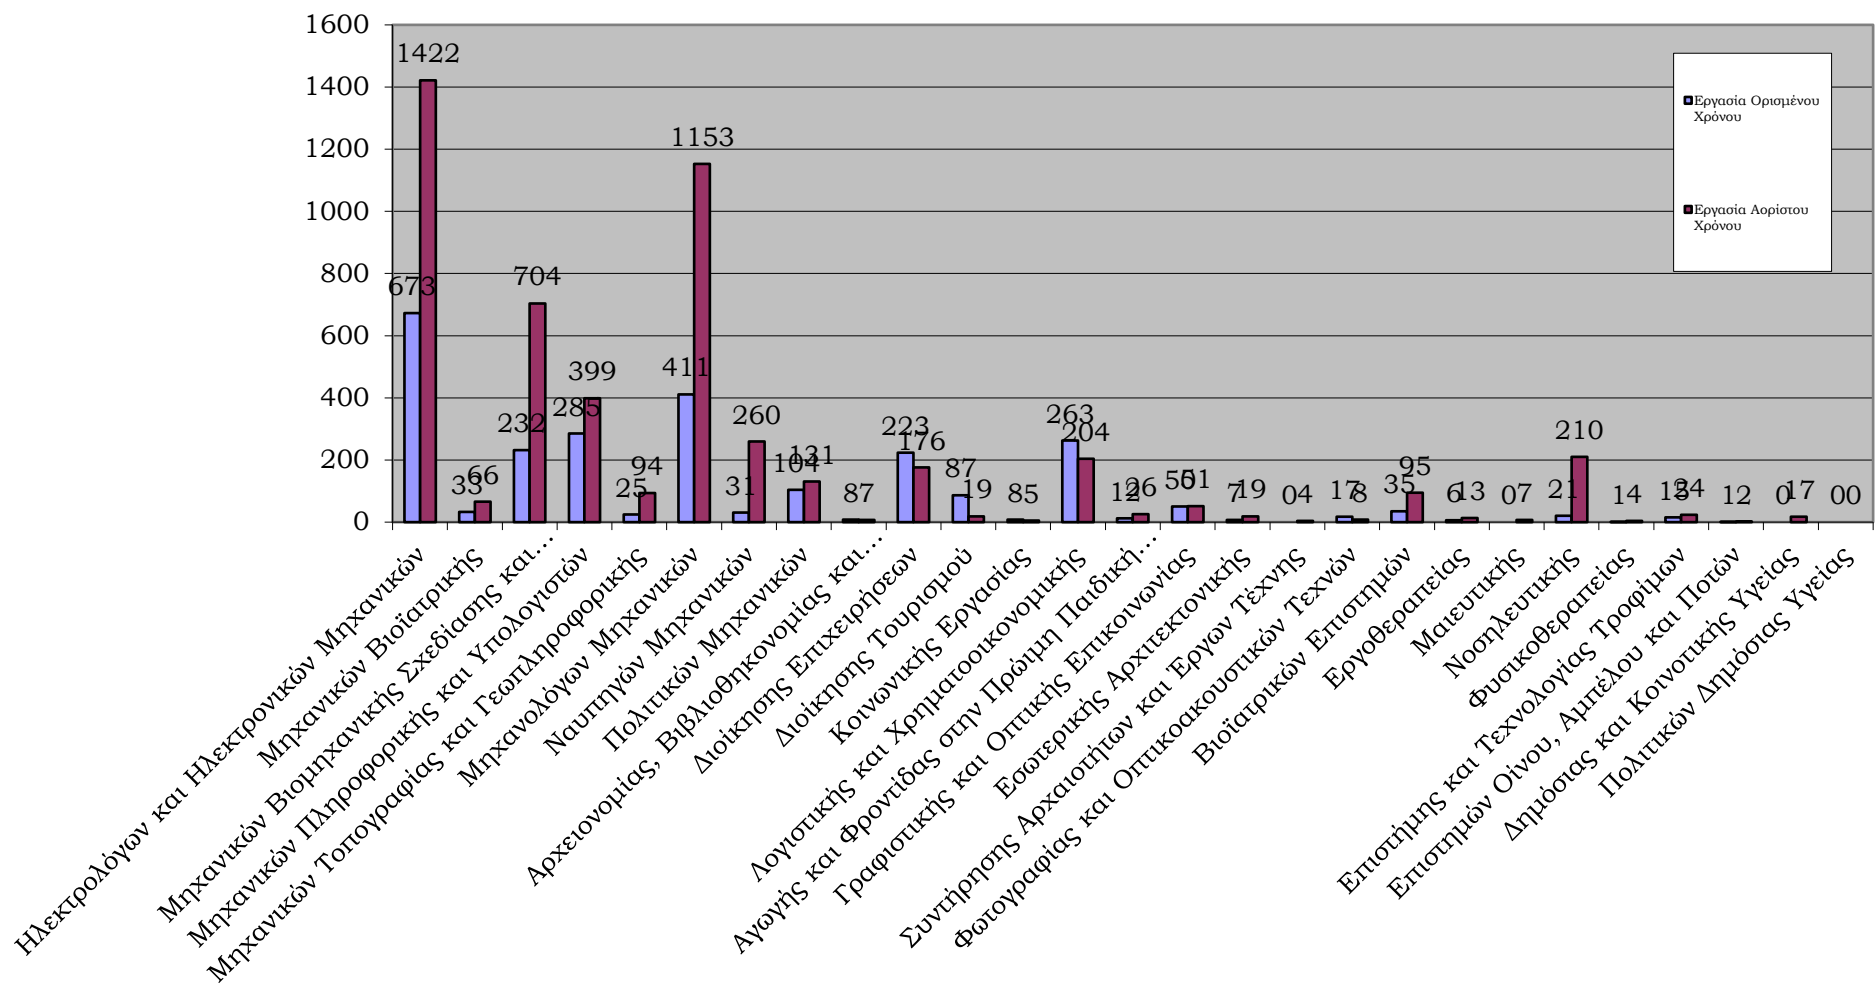

Ειδικότητες που ζητήθηκαν απο τις επιχειρήσεις το χρονικό διάστημα 02-03-2018 έως 31/12/2022

Κατανομή αιτήσεων των επιχειρήσεων με βάση το φύλο από 02-03-2018 έως 31-12-2022

Κατανομή των αιτήσεων των εταιριών με βάση την εργασιακή σχέση από 02-03-2018 έως 31-12-2022

Πρωθήσεις Φοιτητών - Αποφοίτων προς τις Επιχειρήσεις 02-03-2018 έως 31-12-2022

Αναγγελίες Θέσεων Εξωτερικού ΣΜΗ

Αναγγελίες θέσεων Εξωτερικού ΣΔΟΚΕ

Αναγγελίες θέσεων Εξωτερικού ΣΕΤΠ

Αναγγελίες θέσεων Εξωτερικού ΣΕΥΠ