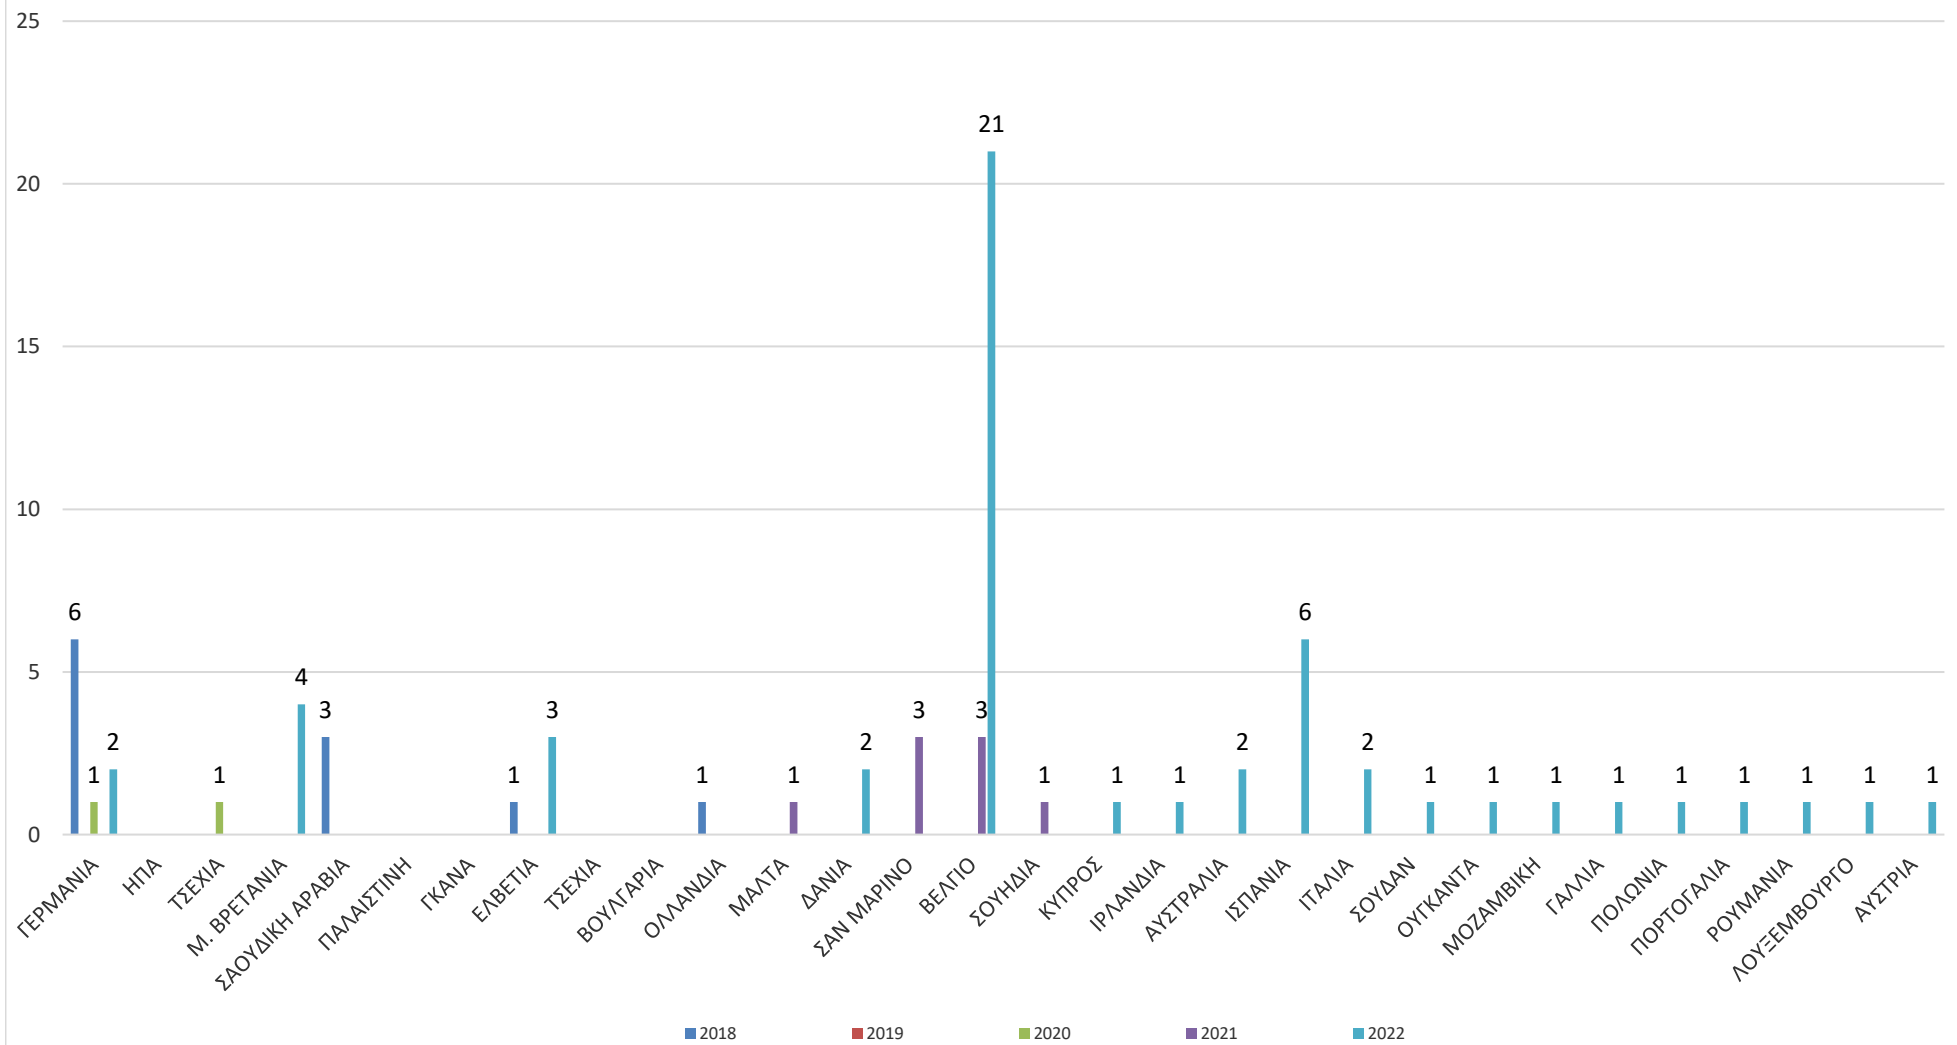

Ειδικότητες που ζητήθηκαν απο τις επιχειρήσεις το χρονικό διάστημα 02-03-2018 έως 31/12/2022

Κατανομή αιτήσεων των επιχειρήσεων με βάση το φύλο από 02-03-2018 έως 31-12-2022

Κατανομή των αιτήσεων των εταιριών με βάση την εργασιακή σχέση από 02-03-2018 έως 31-12-2022

Πρωθήσεις Φοιτητών - Αποφοίτων προς τις Επιχειρήσεις 02-03-2018 έως 31-12-2022

Αναγγελίες Θέσεων Εξωτερικού ΣΜΗ

Αναγγελίες θέσεων Εξωτερικού ΣΔΟΚΕ

Αναγγελίες θέσεων Εξωτερικού ΣΕΤΠ

Αναγγελίες θέσεων Εξωτερικού ΣΕΥΠ

Αναγγελίες θέσεων Εξωτερικού ΣΕΤ

Αναγγελίες θέσεων Εξωτερικού ΑΛΛΟ

	Θέσεις που αναγγέλθηκαν από τις επιχειρήσεις	Αιτήσεις Φοιτητών- αποφοίτων	Διαφορά
Πρακτική	2548	-119	2429
Εργασία	5120	-176	4944

Κατανομή των αιτήσεων των φοιτητών - αποφοίτων με βάση το τμήμα τους από 02-03-2018 έως 31-12-2022

Κατανομή των αιτήσεων των φοιτητών - αποφοίτων με βάση φύλο από 02-03-2018 έως 31-12-2022

**Κατανομή των επισκέψεων φοιτητών-αποφοίτων στην Συμβουλευτική Υπηρεσία του
Τ.Δ.Δ.Κ. με βάση το φύλο από 02-03-2018 έως 31-12-2022**