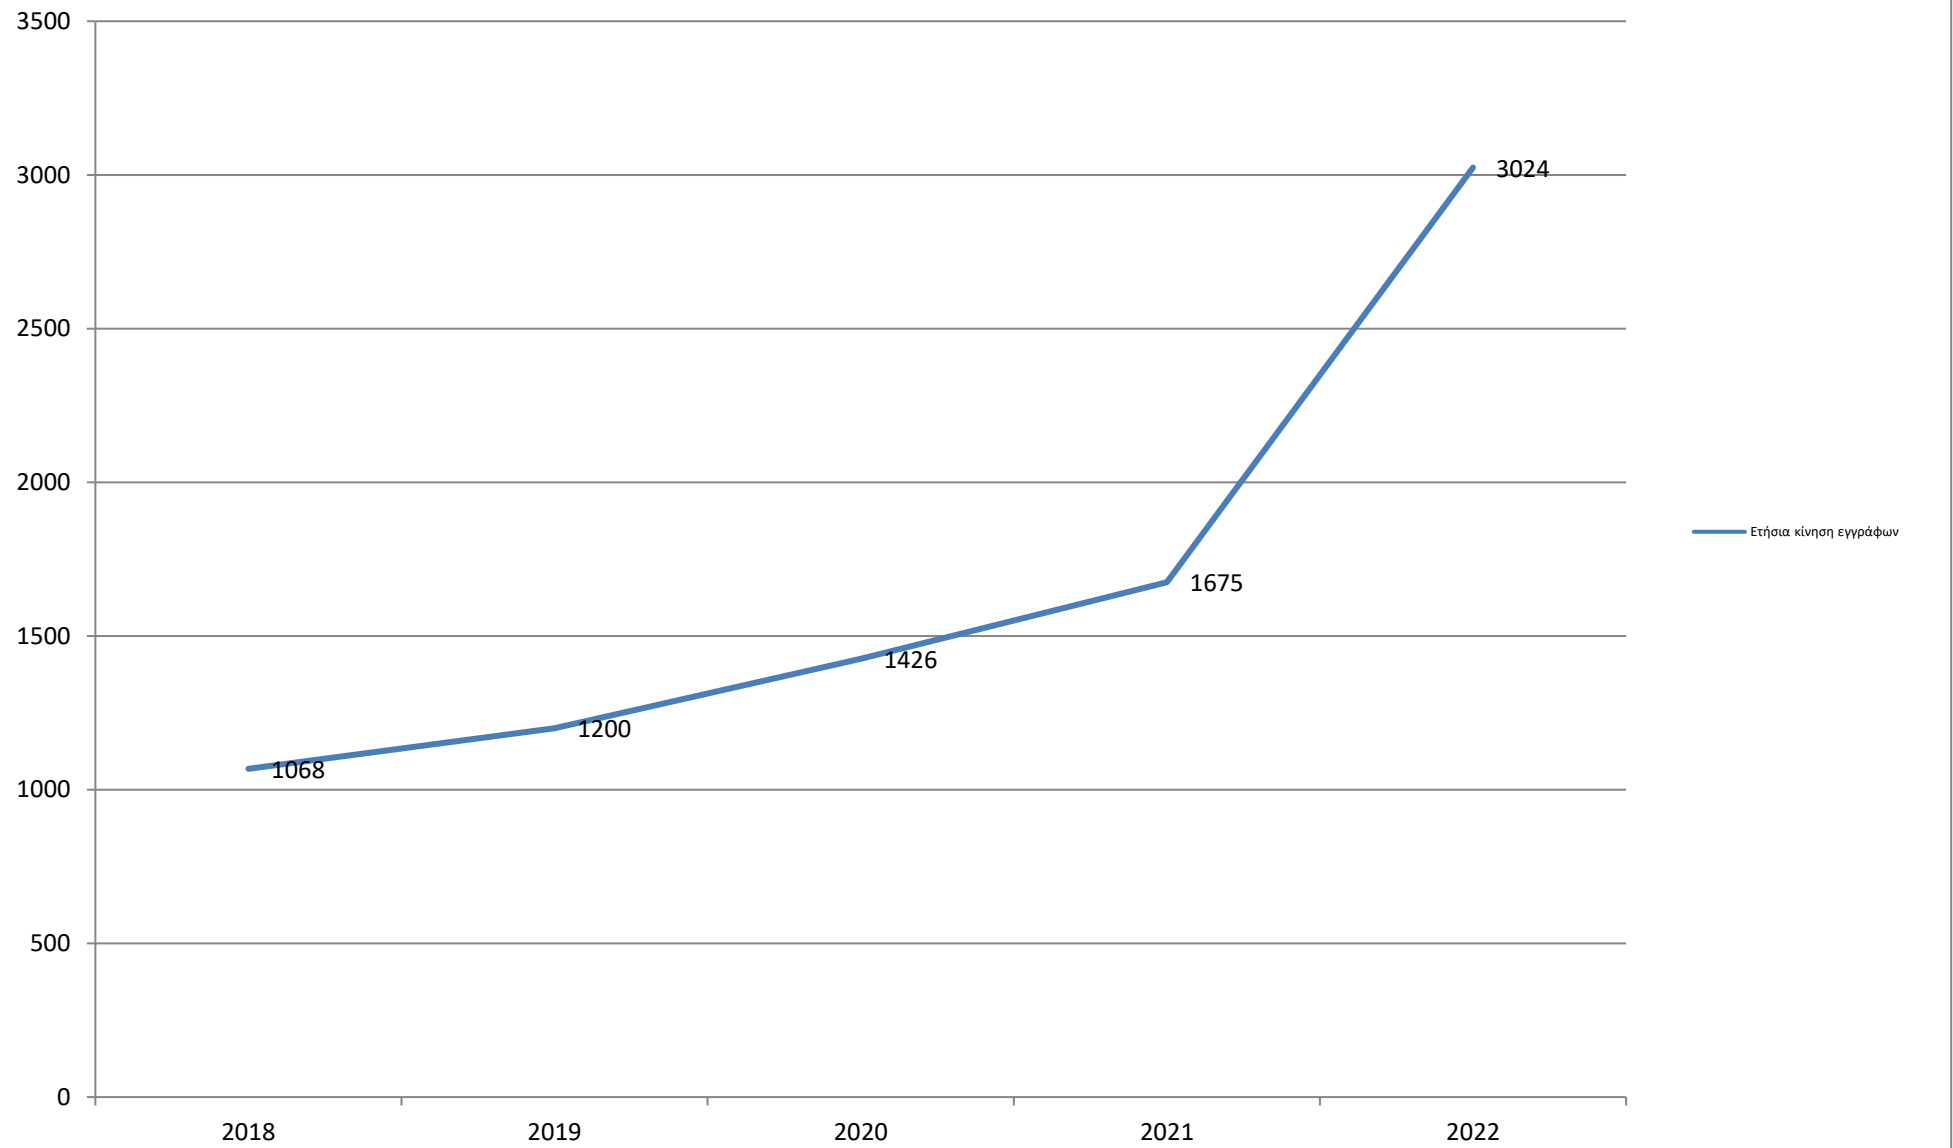

Ειδικότητες που ζητήθηκαν απο τις επιχειρήσεις το χρονικό διάστημα 02-03-2018 έως 31/12/2022

Κατανομή αιτήσεων των επιχειρήσεων με βάση το φύλο από 02-03-2018 έως 31-12-2022

Κατανομή των αιτήσεων των εταιριών με βάση την εργασιακή σχέση από 02-03-2018 έως 31-12-2022

Κατανομή των επισκέψεων φοιτητών-αποφοίτων στον τομέα εκπαίδευσης του Τ.Δ.Δ.Κ. με βάση το φύλο από 02-03-2018 έως 31-12-2022

Επισκέψεις φοιτητών-αποφοίτων στην Συμβουλευτική Υπηρεσία του Τ.Δ.Δ.Κ. από 02-03-2018 έως 31-12-2022

Επισκέψεις φοιτητών-αποφοίτων στον τομέα εκπαίδευσης του Τ.Δ.Δ.Κ. από 02-03-2018 έως 31-12-2022

Κατανομή των επισκέψεων φοιτητών-αποφοίτων στην Συμβουλευτική Υπηρεσία του Τ.Δ.Δ.Κ. με βάση την αιτιολογία από 02-03-2018 έως 31-12-2022

Προσλήψεις μέσω του ΤΔΔΚ για κάλυψη θέσεων Πρακτικής Άσκησης από 02-03-2018 έως 31-12-2022

Προσλήψεις μέσω του ΤΔΔΚ για κάλυψη θέσεων εργασίας από 2-03-2018 έως 31-12-2022

Ετήσιος Φόρτος Διακίνησης Εγγράφων Τ.Δ.Δ.Κ.