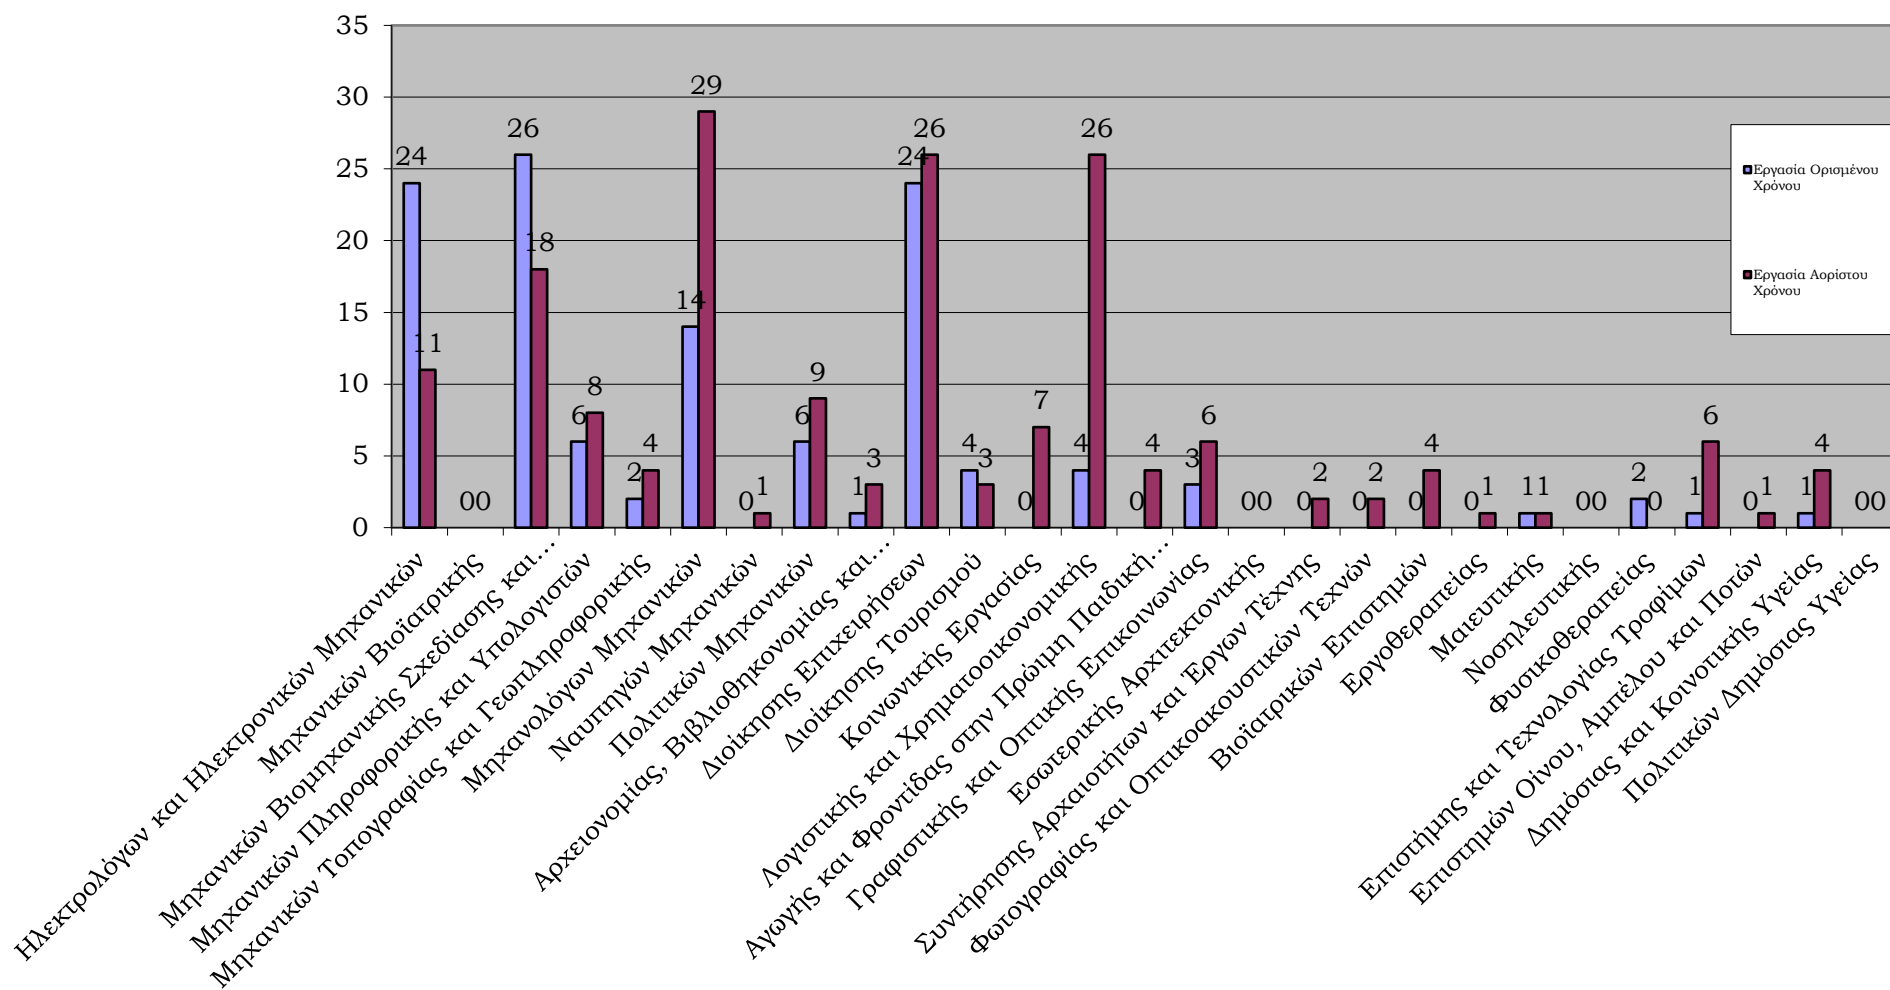

Αναγγελίες θέσεων Εξωτερικού ΣΕΤ

Αναγγελίες θέσεων Εξωτερικού ΑΛΛΟ

	Θέσεις που αναγγέλθηκαν από τις επιχειρήσεις	Αιτήσεις Φοιτητών- αποφοίτων	Διαφορά
Πρακτική	2548	-119	2429
Εργασία	5120	-176	4944

Κατανομή των αιτήσεων των φοιτητών - αποφοίτων με βάση το τμήμα τους από 02-03-2018 έως 31-12-2022

Κατανομή των αιτήσεων των φοιτητών - αποφοίτων με βάση φύλο από 02-03-2018 έως 31-12-2022

**Κατανομή των επισκέψεων φοιτητών-αποφοίτων στην Συμβουλευτική Υπηρεσία του
Τ.Δ.Δ.Κ. με βάση το φύλο από 02-03-2018 έως 31-12-2022**

Κατανομή των επισκέψεων φοιτητών-αποφοίτων στον τομέα εκπαίδευσης του Τ.Δ.Δ.Κ. με βάση το φύλο από 02-03-2018 έως 31-12-2022

Επισκέψεις φοιτητών-αποφοίτων στην Συμβουλευτική Υπηρεσία του Τ.Δ.Δ.Κ. από 02-03-2018 έως 31-12-2022