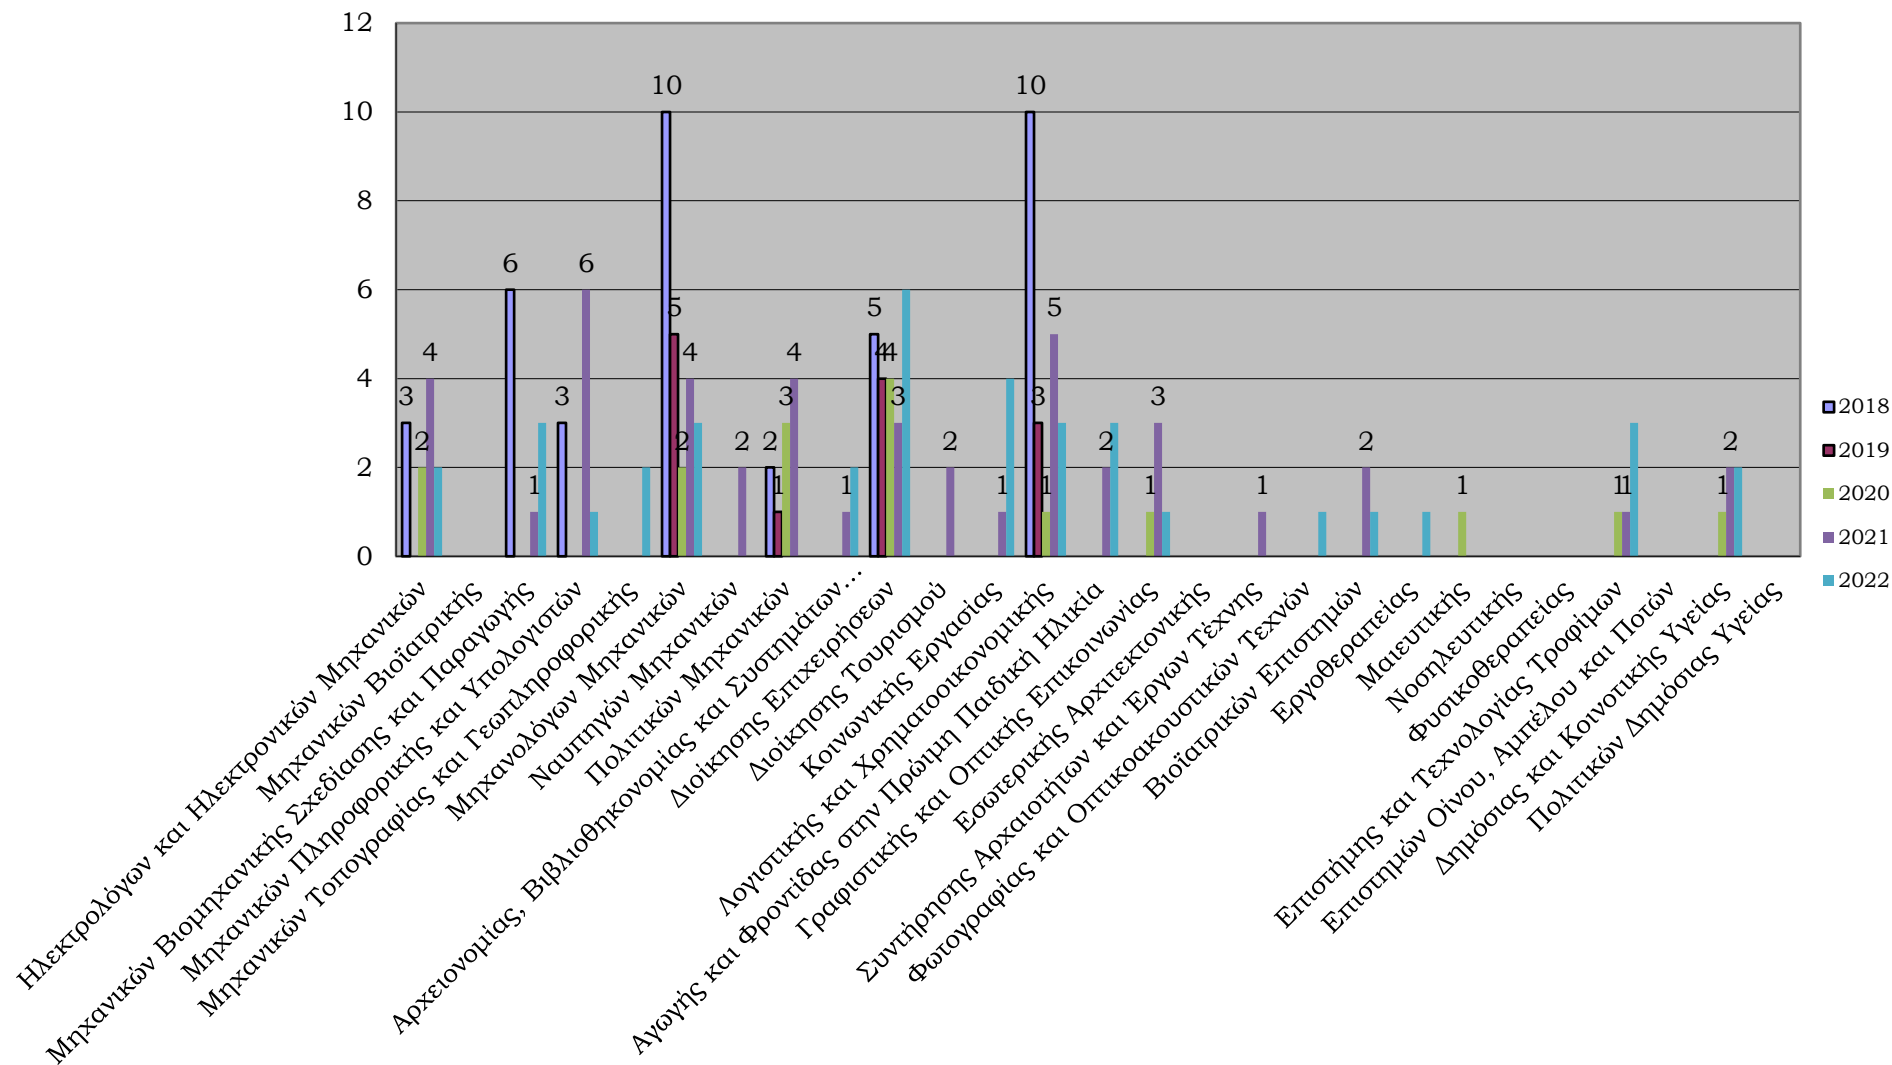

Αναγγελίες θέσεων Εξωτερικού ΣΕΤ

Αναγγελίες θέσεων Εξωτερικού ΑΛΛΟ

	Θέσεις που αναγγέλθηκαν από τις επιχειρήσεις	Αιτήσεις Φοιτητών- αποφοίτων	Διαφορά
Πρακτική	2548	-119	2429
Εργασία	5120	-176	4944

Κατανομή των αιτήσεων των φοιτητών - αποφοίτων με βάση το τμήμα τους από 02-03-2018 έως 31-12-2022

Κατανομή των επισκέψεων φοιτητών-αποφοίτων στον τομέα εκπαίδευσης του Τ.Δ.Δ.Κ. με βάση το φύλο από 02-03-2018 έως 31-12-2022

Επισκέψεις φοιτητών-αποφοίτων στην Συμβουλευτική Υπηρεσία του Τ.Δ.Δ.Κ. από 02-03-2018 έως 31-12-2022

Επισκέψεις φοιτητών-αποφοίτων στον τομέα εκπαίδευσης του Τ.Δ.Δ.Κ. από 02-03-2018 έως 31-12-2022

Κατανομή των επισκέψεων φοιτητών-αποφοίτων στην Συμβουλευτική Υπηρεσία του Τ.Δ.Δ.Κ. με βάση την αιτιολογία από 02-03-2018 έως 31-12-2022

Προσλήψεις μέσω του ΤΔΔΚ για κάλυψη θέσεων Πρακτικής Άσκησης από 02-03-2018 έως 31-12-2022

Προσλήψεις μέσω του ΤΔΔΚ για κάλυψη θέσεων εργασίας από 2-03-2018 έως 31-12-2022

Ετήσιος Φόρτος Διακίνησης Εγγράφων Τ.Δ.Δ.Κ.