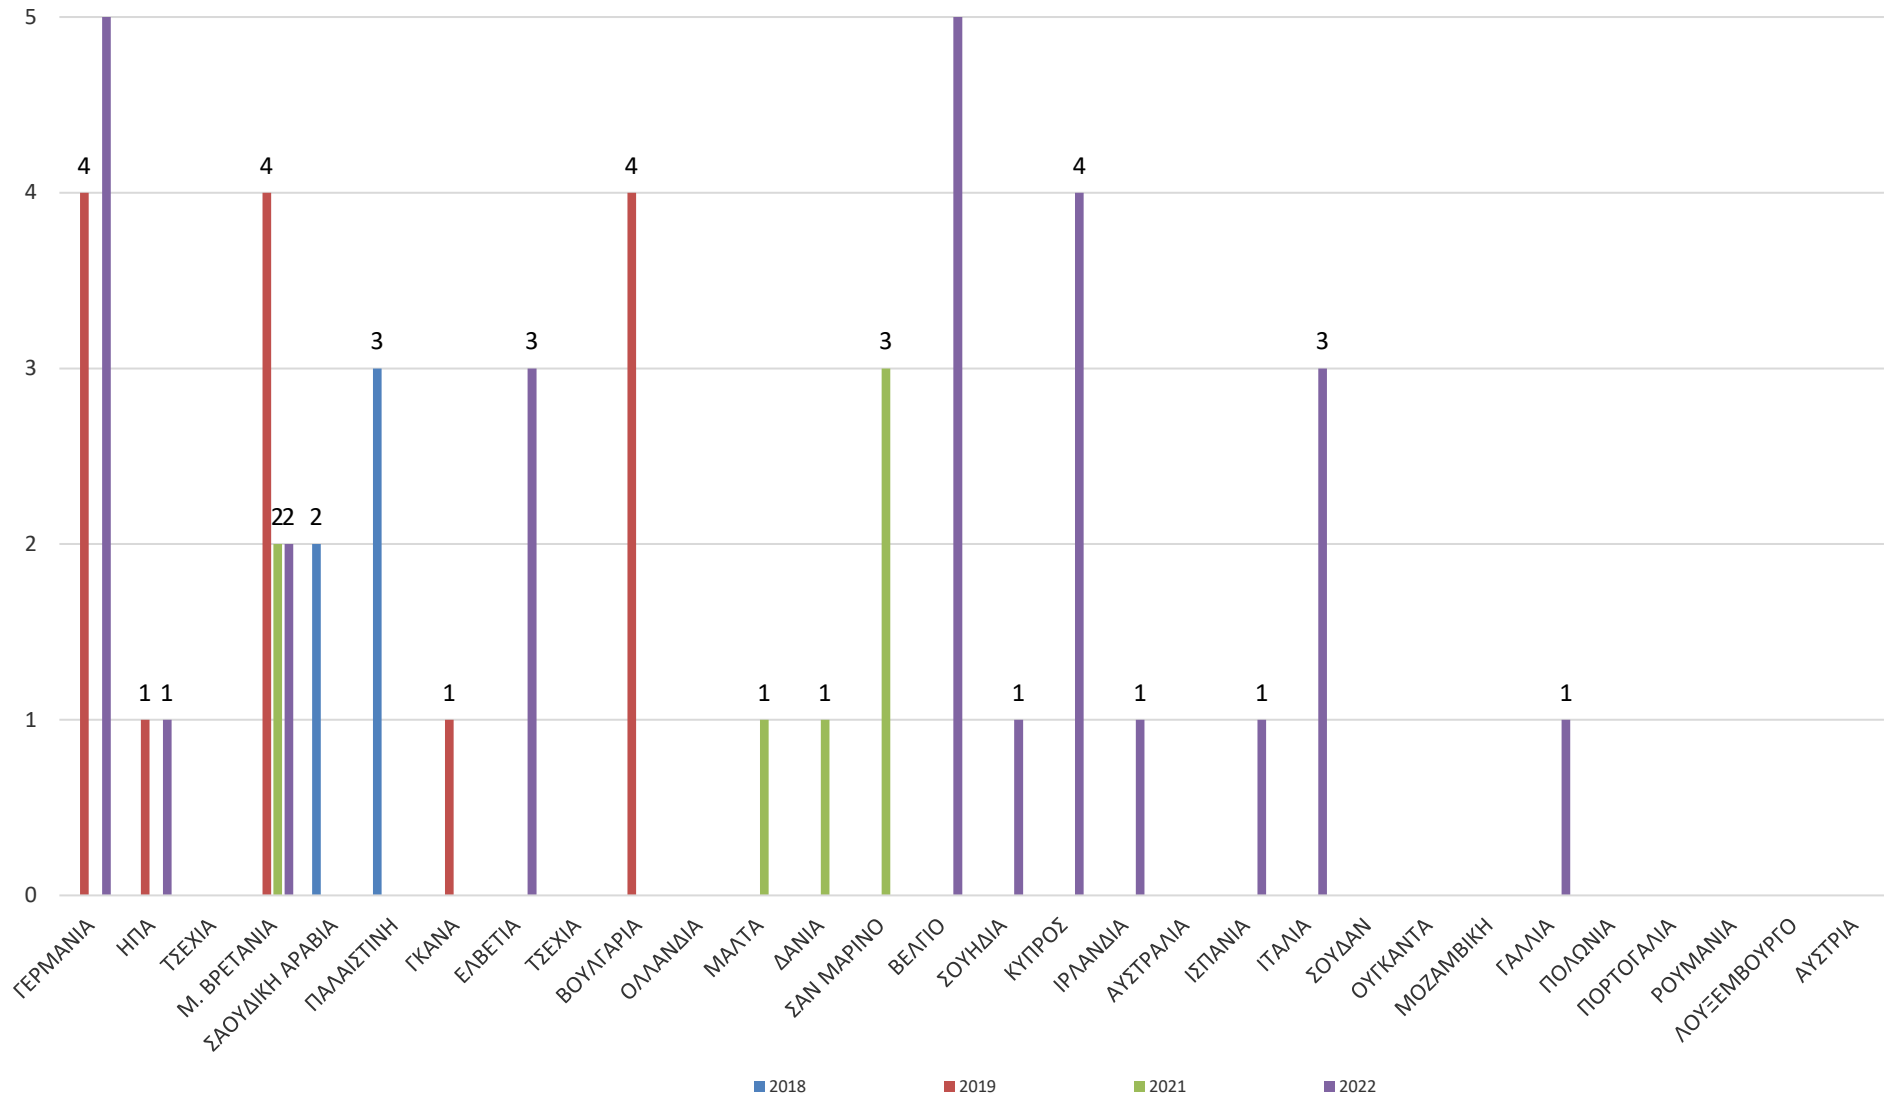

Αναγγελίες Θέσεων Εξωτερικού ΣΜΗ