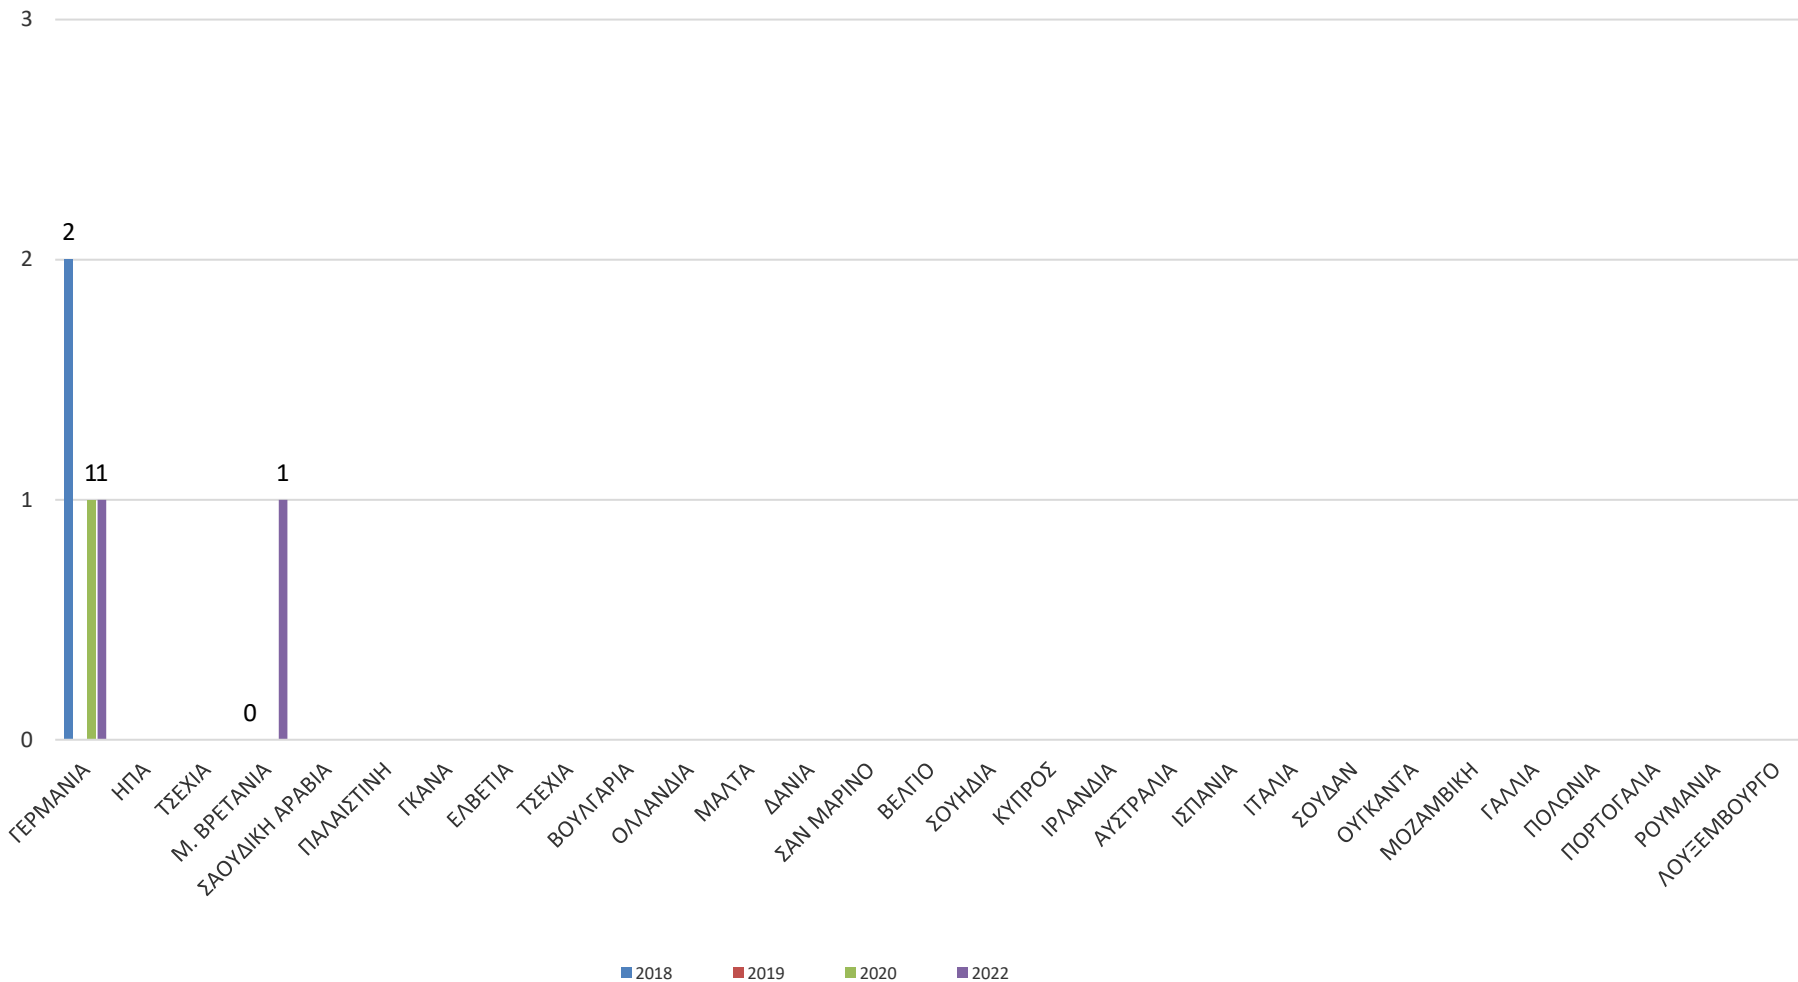

Ειδικότητες που ζητήθηκαν απο τις επιχειρήσεις το χρονικό διάστημα 02-03-2018 έως 31/12/2022

Κατανομή αιτήσεων των επιχειρήσεων με βάση το φύλο από 02-03-2018 έως 31-12-2022

Κατανομή των αιτήσεων των εταιριών με βάση την εργασιακή σχέση από 02-03-2018 έως 31-12-2022

Πρωθήσεις Φοιτητών - Αποφοίτων προς τις Επιχειρήσεις 02-03-2018 έως 31-12-2022

Αναγγελίες Θέσεων Εξωτερικού ΣΜΗ

Αναγγελίες θέσεων Εξωτερικού ΣΔΟΚΕ

Αναγγελίες θέσεων Εξωτερικού ΣΕΤΠ

Αναγγελίες θέσεων Εξωτερικού ΣΕΥΠ

Αναγγελίες θέσεων Εξωτερικού ΣΕΤ

Αναγγελίες θέσεων Εξωτερικού ΑΛΛΟ

	Θέσεις που αναγγέλθηκαν από τις επιχειρήσεις	Αιτήσεις Φοιτητών- αποφοίτων	Διαφορά
Πρακτική	2548	-119	2429
Εργασία	5120	-176	4944

Κατανομή των αιτήσεων των φοιτητών - αποφοίτων με βάση το τμήμα τους από 02-03-2018 έως 31-12-2022

Κατανομή των αιτήσεων των φοιτητών - αποφοίτων με βάση φύλο από 02-03-2018 έως 31-12-2022

**Κατανομή των επισκέψεων φοιτητών-αποφοίτων στην Συμβουλευτική Υπηρεσία του
Τ.Δ.Δ.Κ. με βάση το φύλο από 02-03-2018 έως 31-12-2022**