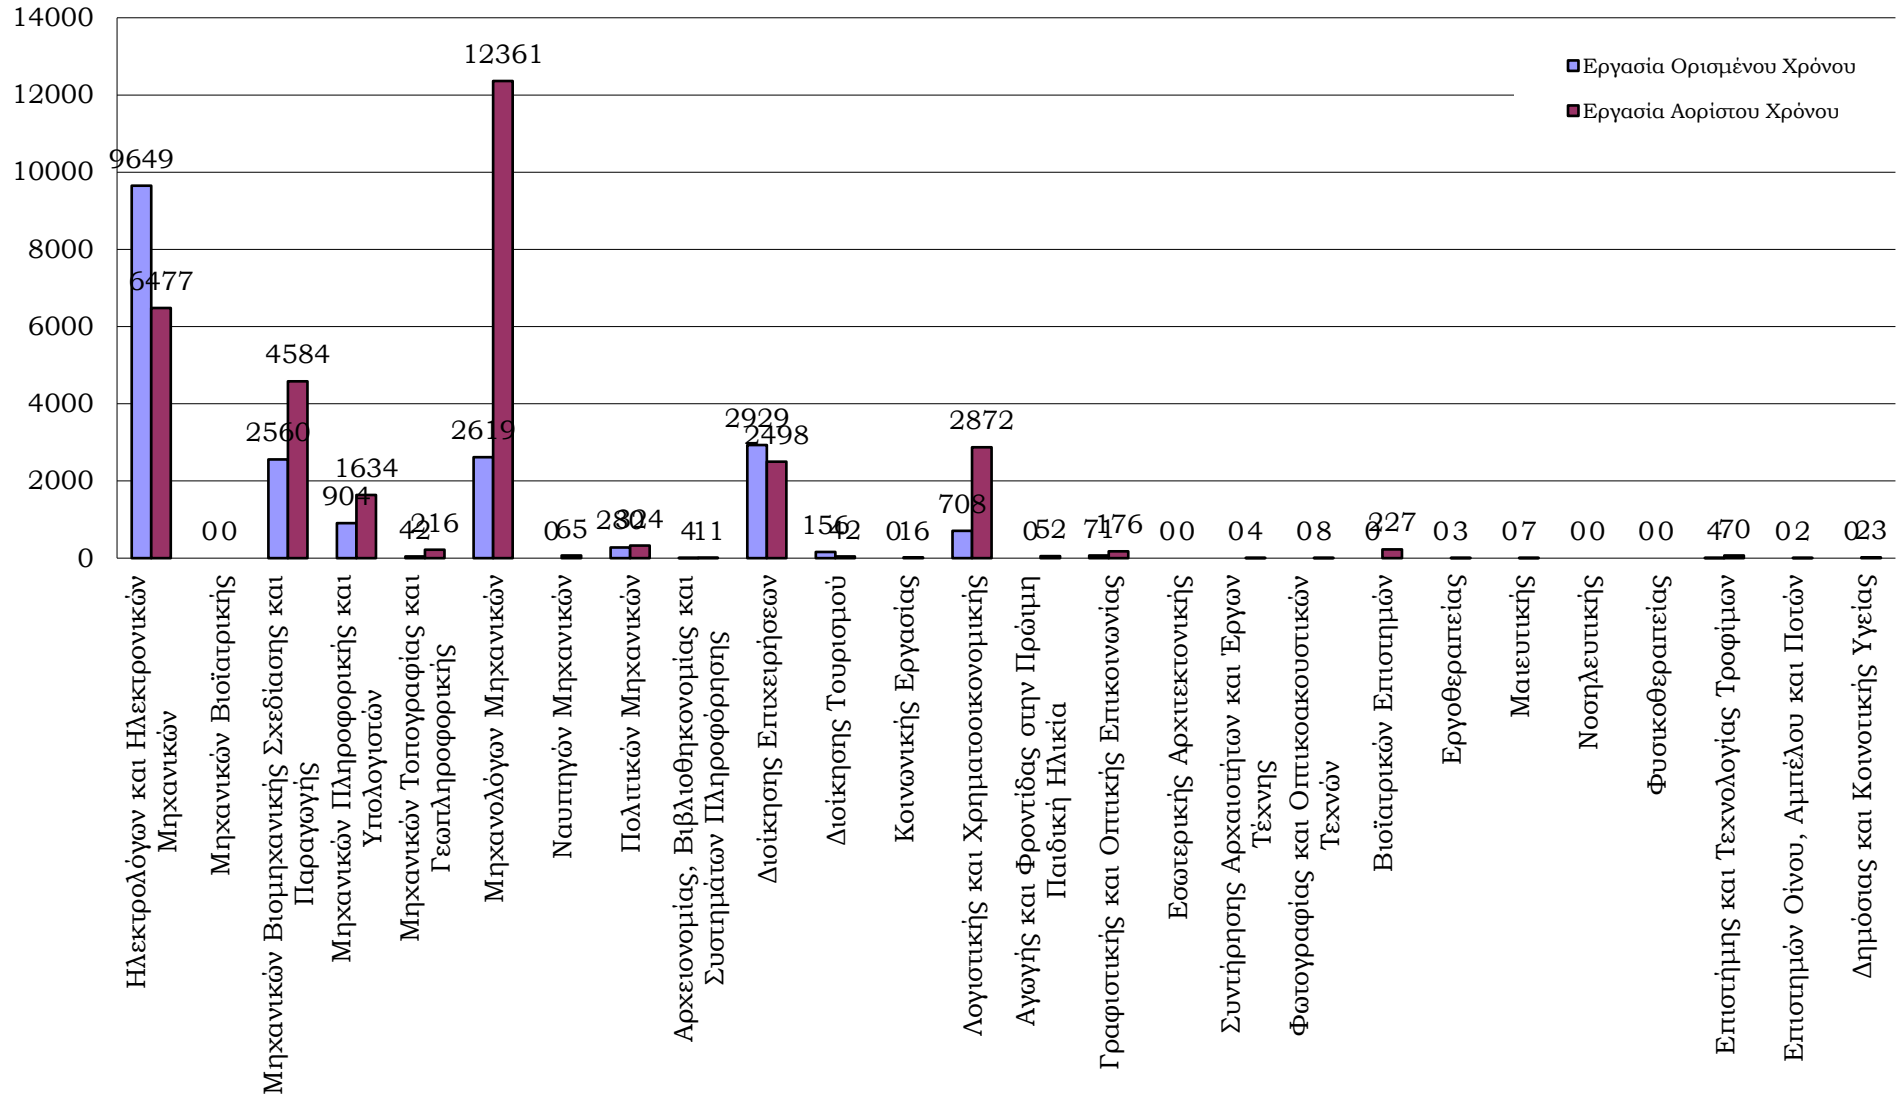

Ειδικότητες που ζητήθηκαν απο τις επιχειρήσεις το χρονικό διάστημα 02-03-2018 έως 31/12/2022

Κατανομή αιτήσεων των επιχειρήσεων με βάση το φύλο από 02-03-2018 έως 31-12-2022

Κατανομή των αιτήσεων των εταιριών με βάση την εργασιακή σχέση από 02-03-2018 έως 31-12-2022

Πρωθήσεις Φοιτητών - Αποφοίτων προς τις Επιχειρήσεις 02-03-2018 έως 31-12-2022

Αναγγελίες Θέσεων Εξωτερικού ΣΜΗ

Αναγγελίες θέσεων Εξωτερικού ΣΔΟΚΕ

Αναγγελίες θέσεων Εξωτερικού ΣΕΤΠ

Αναγγελίες θέσεων Εξωτερικού ΣΕΥΠ

Αναγγελίες θέσεων Εξωτερικού ΣΕΤ

Αναγγελίες θέσεων Εξωτερικού ΑΛΛΟ

	Θέσεις που αναγγέλθηκαν από τις επιχειρήσεις	Αιτήσεις Φοιτητών- αποφοίτων	Διαφορά
Πρακτική	2548	-119	2429
Εργασία	5120	-176	4944

Κατανομή των αιτήσεων των φοιτητών - αποφοίτων με βάση το τμήμα τους από 02-03-2018 έως 31-12-2022

Κατανομή των αιτήσεων των φοιτητών - αποφοίτων με βάση φύλο από 02-03-2018 έως 31-12-2022

**Κατανομή των επισκέψεων φοιτητών-αποφοίτων στην Συμβουλευτική Υπηρεσία του
Τ.Δ.Δ.Κ. με βάση το φύλο από 02-03-2018 έως 31-12-2022**