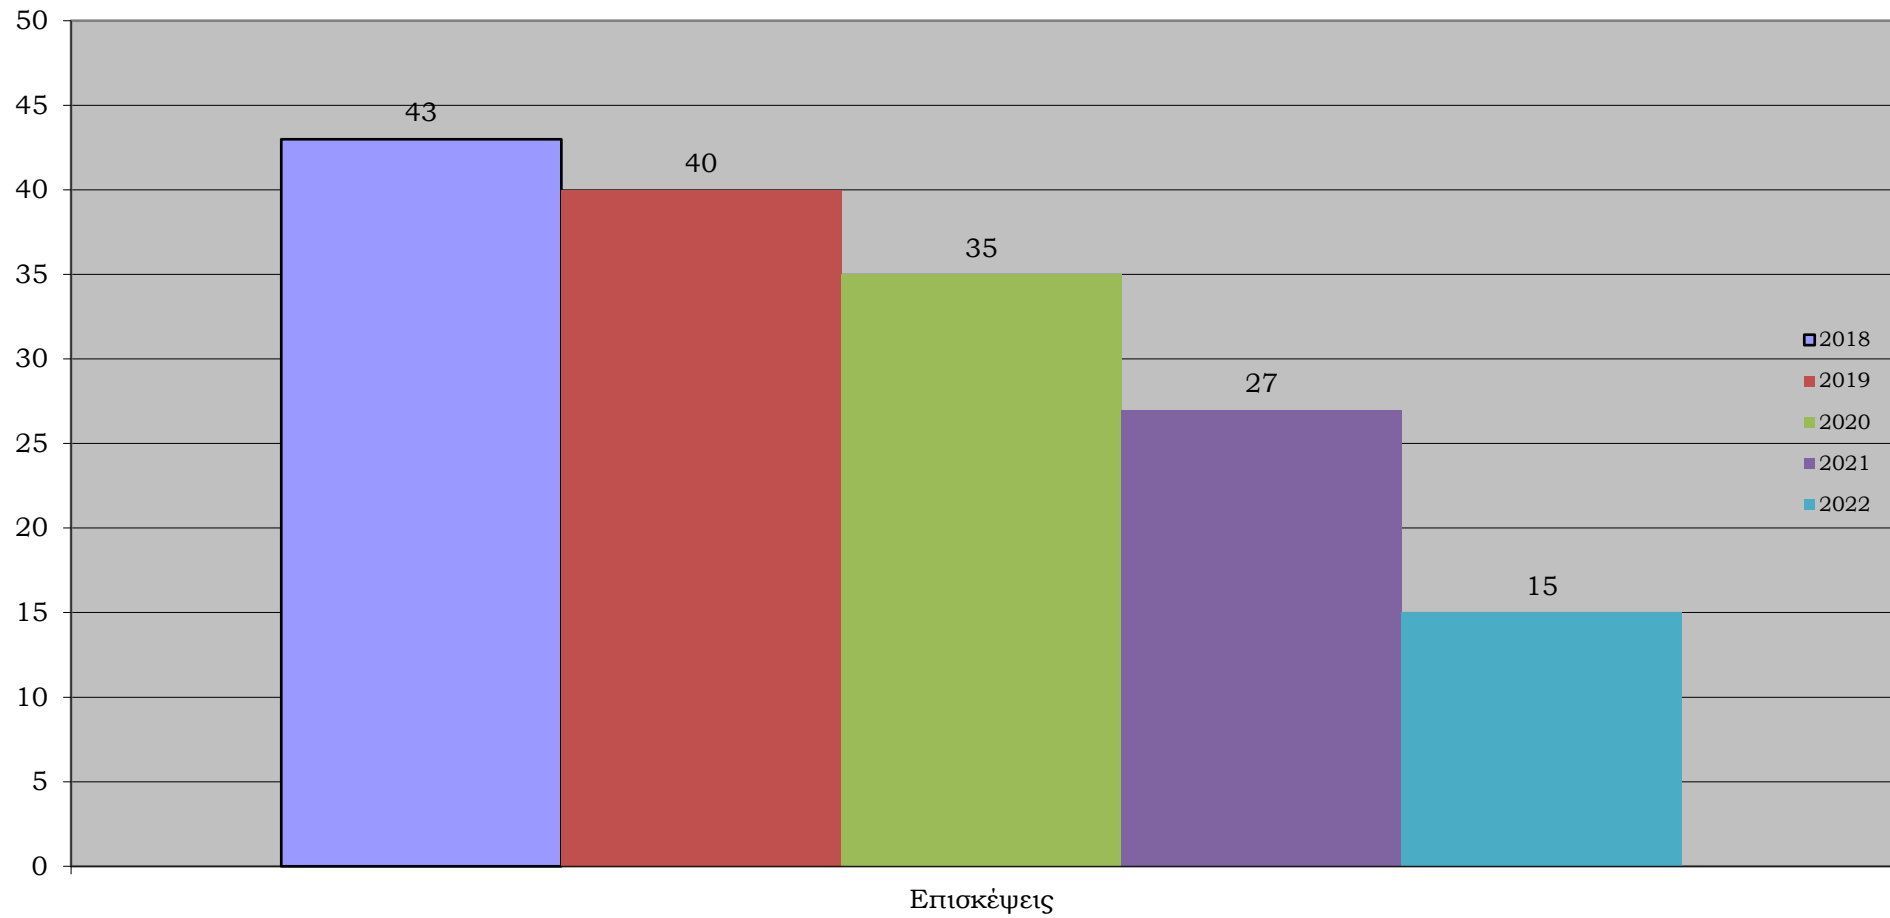

Κατανομή των αιτήσεων των φοιτητών - αποφοίτων με βάση φύλο από 02-03-2018 έως 31-12-2022

**Κατανομή των επισκέψεων φοιτητών-αποφοίτων στην Συμβουλευτική Υπηρεσία του
Τ.Δ.Δ.Κ. με βάση το φύλο από 02-03-2018 έως 31-12-2022**

Κατανομή των επισκέψεων φοιτητών-αποφοίτων στον τομέα εκπαίδευσης του Τ.Δ.Δ.Κ. με βάση το φύλο από 02-03-2018 έως 31-12-2022

Επισκέψεις φοιτητών-αποφοίτων στην Συμβουλευτική Υπηρεσία του Τ.Δ.Δ.Κ. από 02-03-2018 έως 31-12-2022