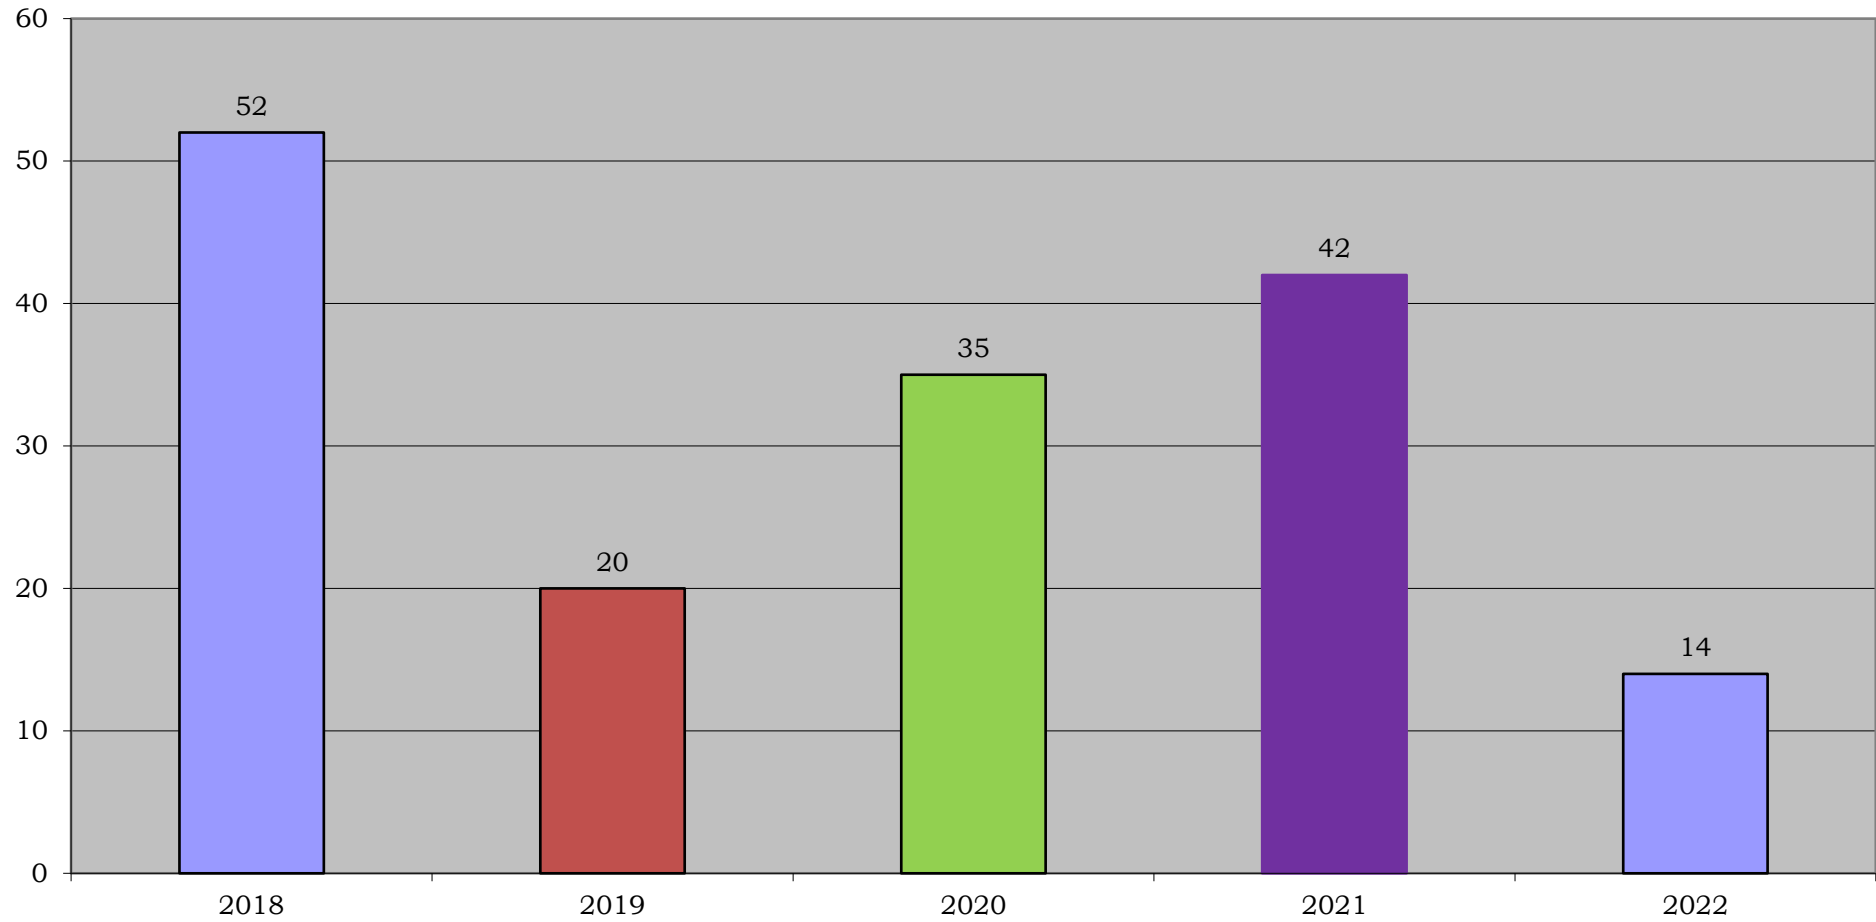

Αναγγελίες θέσεων Εξωτερικού ΣΕΤ

Αναγγελίες θέσεων Εξωτερικού ΑΛΛΟ

	Θέσεις που αναγγέλθηκαν από τις επιχειρήσεις	Αιτήσεις Φοιτητών- αποφοίτων	Διαφορά
Πρακτική	2548	-119	2429
Εργασία	5120	-176	4944

Κατανομή των αιτήσεων των φοιτητών - αποφοίτων με βάση το τμήμα τους από 02-03-2018 έως 31-12-2022

Κατανομή των αιτήσεων των φοιτητών - αποφοίτων με βάση φύλο από 02-03-2018 έως 31-12-2022

**Κατανομή των επισκέψεων φοιτητών-αποφοίτων στην Συμβουλευτική Υπηρεσία του
Τ.Δ.Δ.Κ. με βάση το φύλο από 02-03-2018 έως 31-12-2022**

Κατανομή των επισκέψεων φοιτητών-αποφοίτων στον τομέα εκπαίδευσης του Τ.Δ.Δ.Κ. με βάση το φύλο από 02-03-2018 έως 31-12-2022

Επισκέψεις φοιτητών-αποφοίτων στην Συμβουλευτική Υπηρεσία του Τ.Δ.Δ.Κ. από 02-03-2018 έως 31-12-2022

Επισκέψεις φοιτητών-αποφοίτων στον τομέα εκπαίδευσης του Τ.Δ.Δ.Κ. από 02-03-2018 έως 31-12-2022

Κατανομή των επισκέψεων φοιτητών-αποφοίτων στην Συμβουλευτική Υπηρεσία του Τ.Δ.Δ.Κ. με βάση την αιτιολογία από 02-03-2018 έως 31-12-2022