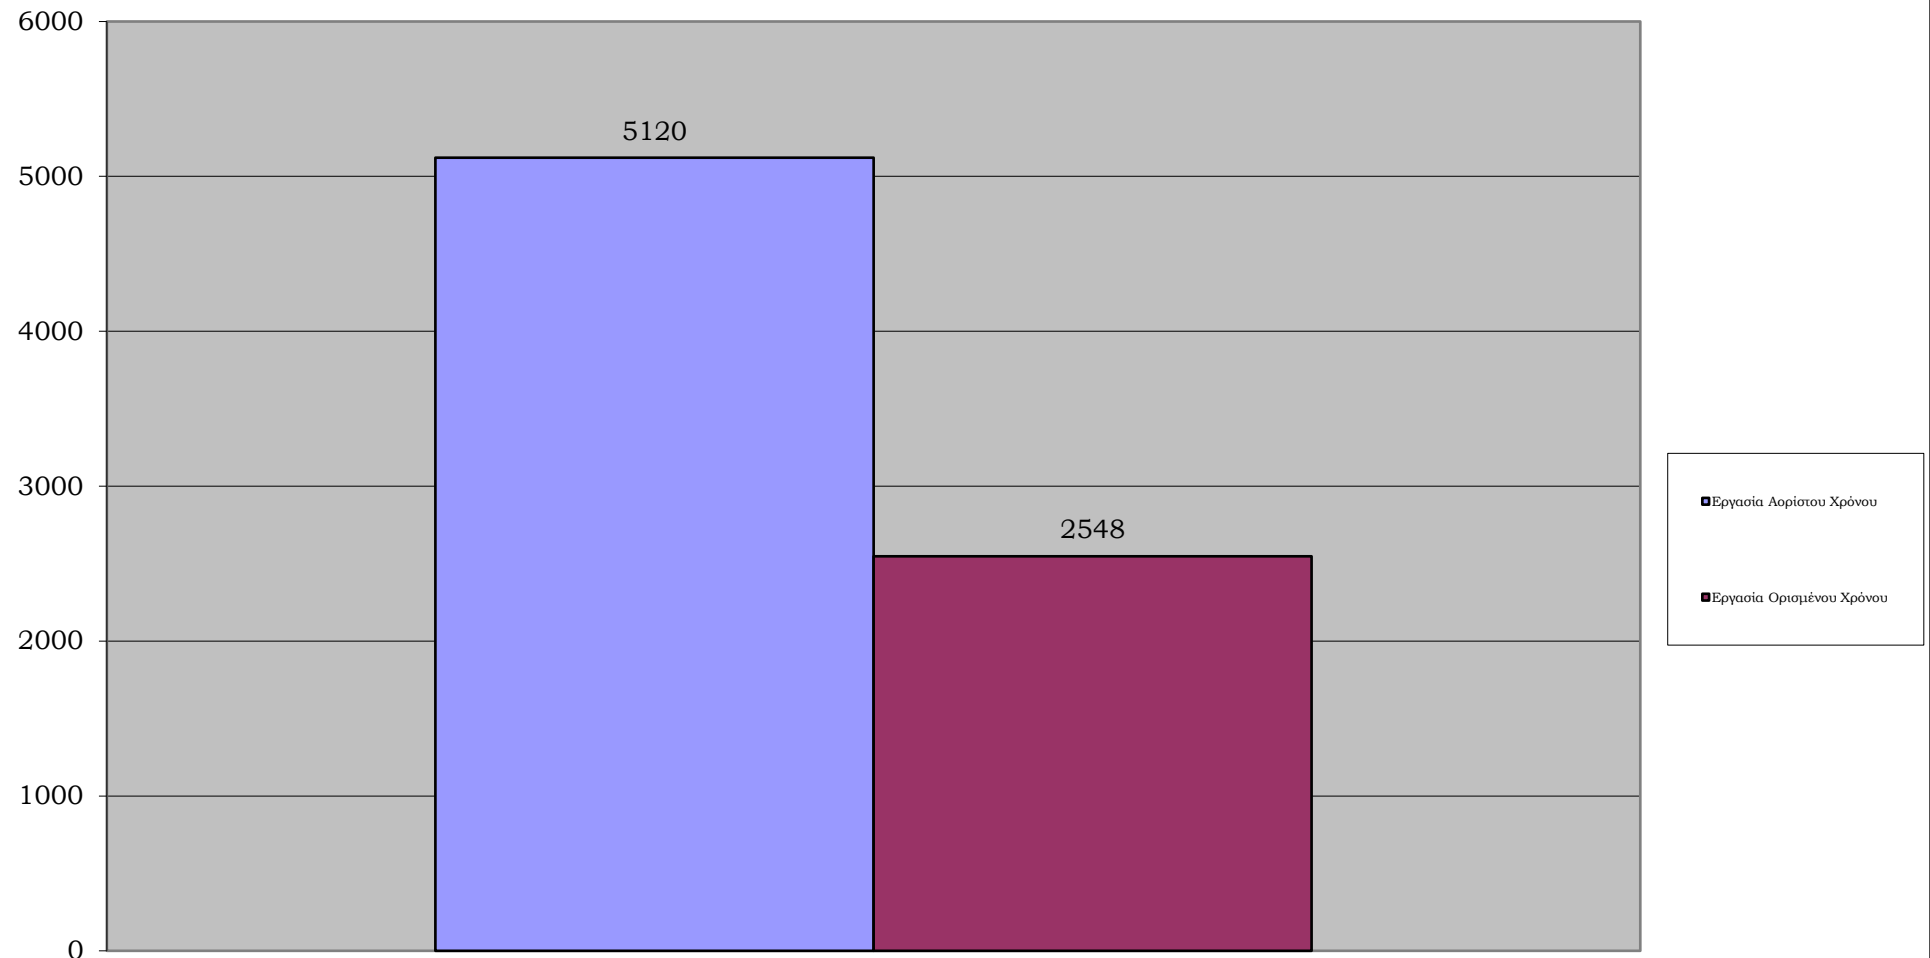

Ειδικότητες που ζητήθηκαν απο τις επιχειρήσεις το χρονικό διάστημα 02-03-2018 έως 31/12/2022

Κατανομή αιτήσεων των επιχειρήσεων με βάση το φύλο από 02-03-2018 έως 31-12-2022

Κατανομή των αιτήσεων των εταιριών με βάση την εργασιακή σχέση από 02-03-2018 έως 31-12-2022