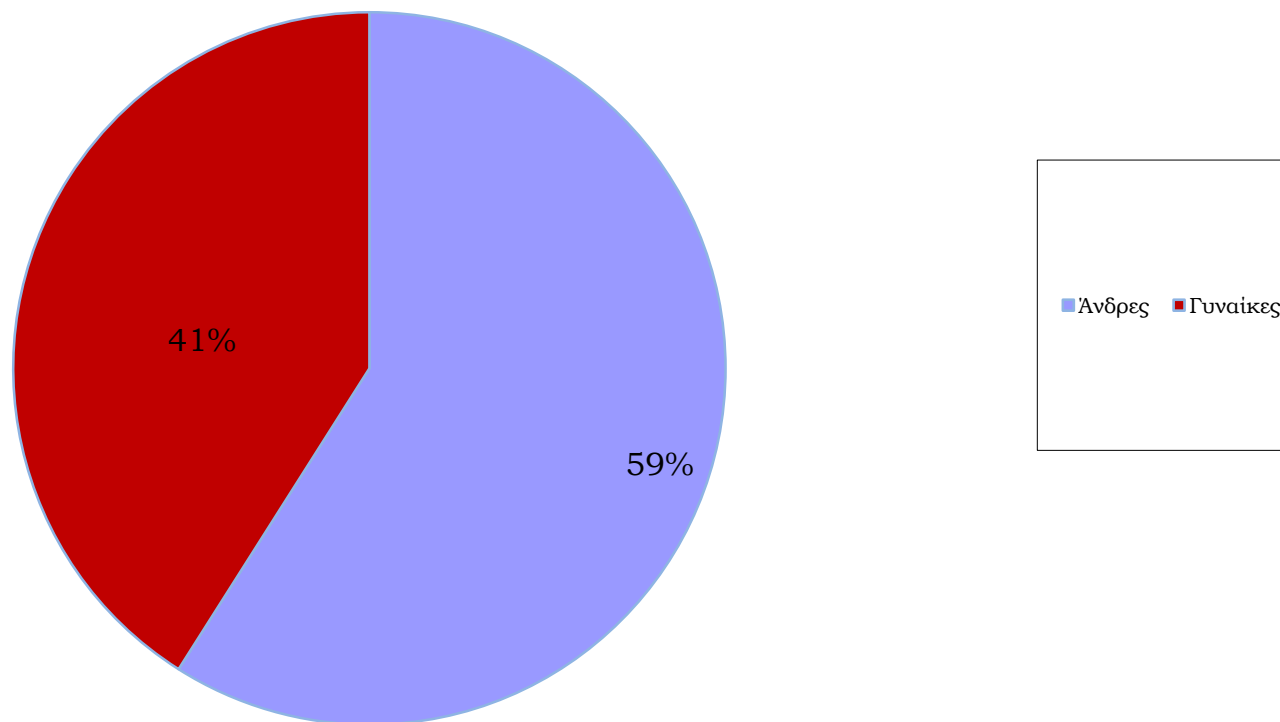

Αναγγελίες θέσεων Εξωτερικού ΣΕΤ

Αναγγελίες θέσεων Εξωτερικού ΑΛΛΟ

	Θέσεις που αναγγέλθηκαν από τις επιχειρήσεις	Αιτήσεις Φοιτητών- αποφοίτων	Διαφορά
Πρακτική	2548	-119	2429
Εργασία	5120	-176	4944

Κατανομή των αιτήσεων των φοιτητών - αποφοίτων με βάση το τμήμα τους από 02-03-2018 έως 31-12-2022

Κατανομή των αιτήσεων των φοιτητών - αποφοίτων με βάση φύλο από 02-03-2018 έως 31-12-2022

**Κατανομή των επισκέψεων φοιτητών-αποφοίτων στην Συμβουλευτική Υπηρεσία του
Τ.Δ.Δ.Κ. με βάση το φύλο από 02-03-2018 έως 31-12-2022**

Κατανομή των επισκέψεων φοιτητών-αποφοίτων στον τομέα εκπαίδευσης του Τ.Δ.Δ.Κ. με βάση το φύλο από 02-03-2018 έως 31-12-2022

Επισκέψεις φοιτητών-αποφοίτων στην Συμβουλευτική Υπηρεσία του Τ.Δ.Δ.Κ. από 02-03-2018 έως 31-12-2022