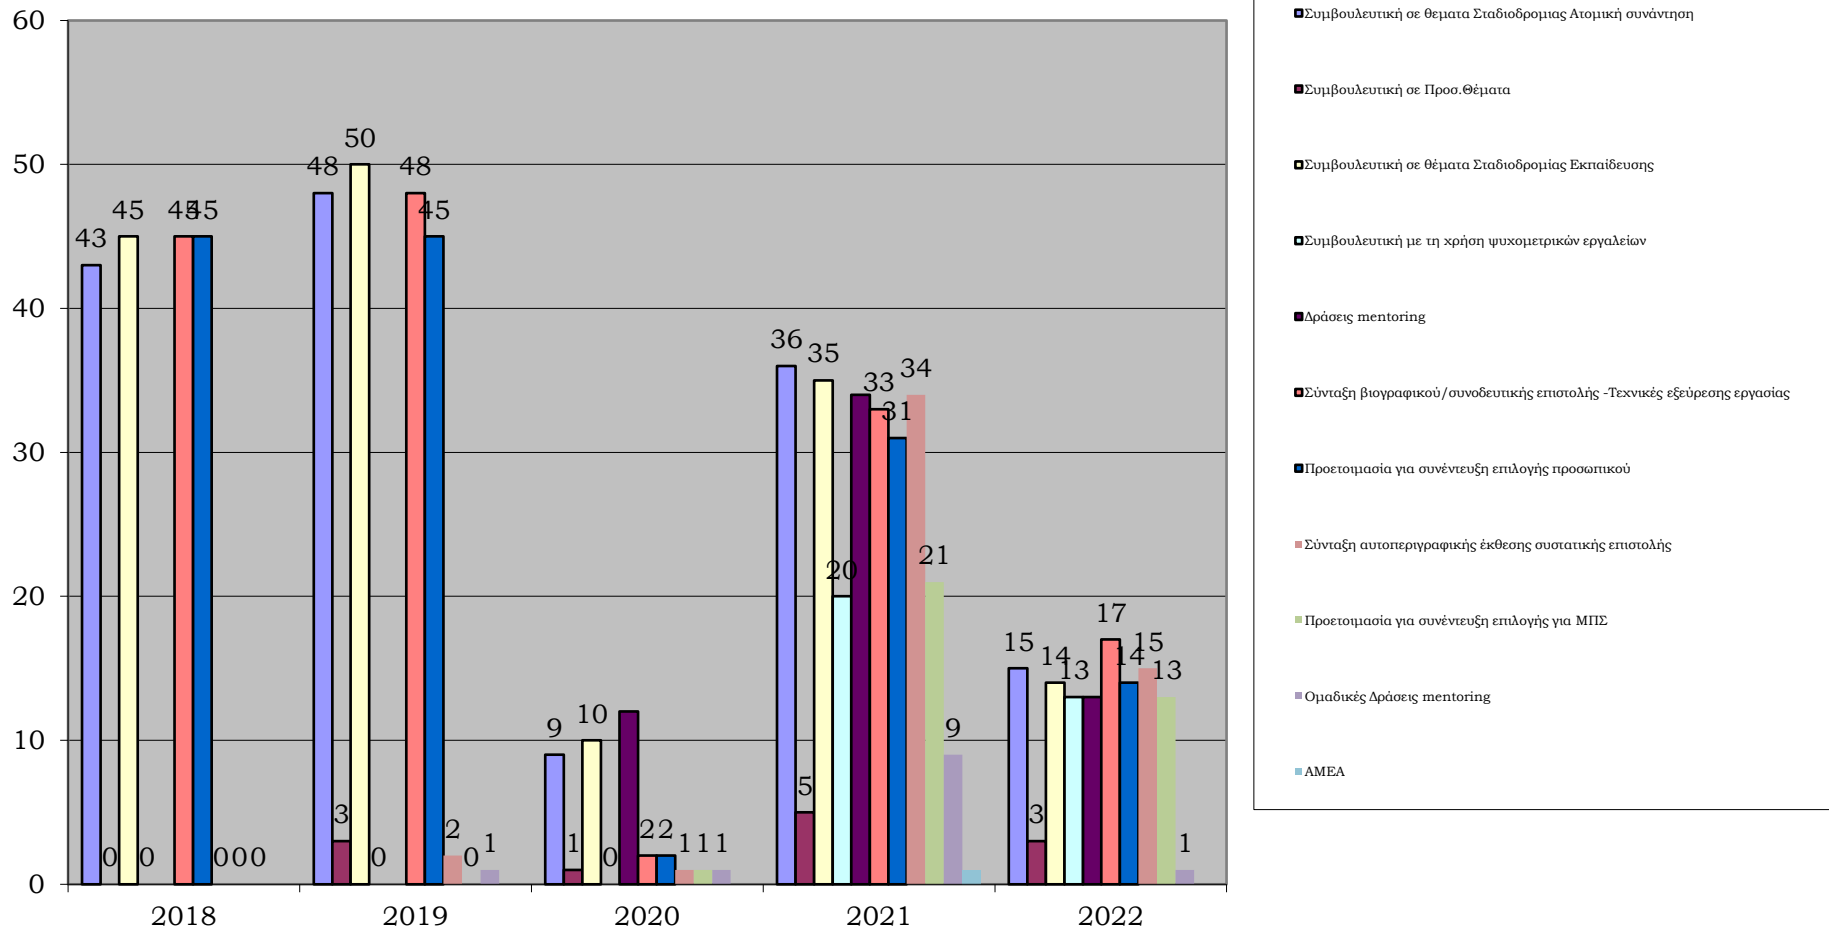

Κατανομή των αιτήσεων των φοιτητών - αποφοίτων με βάση φύλο από 02-03-2018 έως 31-12-2022

**Κατανομή των επισκέψεων φοιτητών-αποφοίτων στην Συμβουλευτική Υπηρεσία του
Τ.Δ.Δ.Κ. με βάση το φύλο από 02-03-2018 έως 31-12-2022**

Κατανομή των επισκέψεων φοιτητών-αποφοίτων στον τομέα εκπαίδευσης του Τ.Δ.Δ.Κ. με βάση το φύλο από 02-03-2018 έως 31-12-2022

Επισκέψεις φοιτητών-αποφοίτων στην Συμβουλευτική Υπηρεσία του Τ.Δ.Δ.Κ. από 02-03-2018 έως 31-12-2022

Επισκέψεις φοιτητών-αποφοίτων στον τομέα εκπαίδευσης του Τ.Δ.Δ.Κ. από 02-03-2018 έως 31-12-2022

Κατανομή των επισκέψεων φοιτητών-αποφοίτων στην Συμβουλευτική Υπηρεσία του Τ.Δ.Δ.Κ. με βάση την αιτιολογία από 02-03-2018 έως 31-12-2022