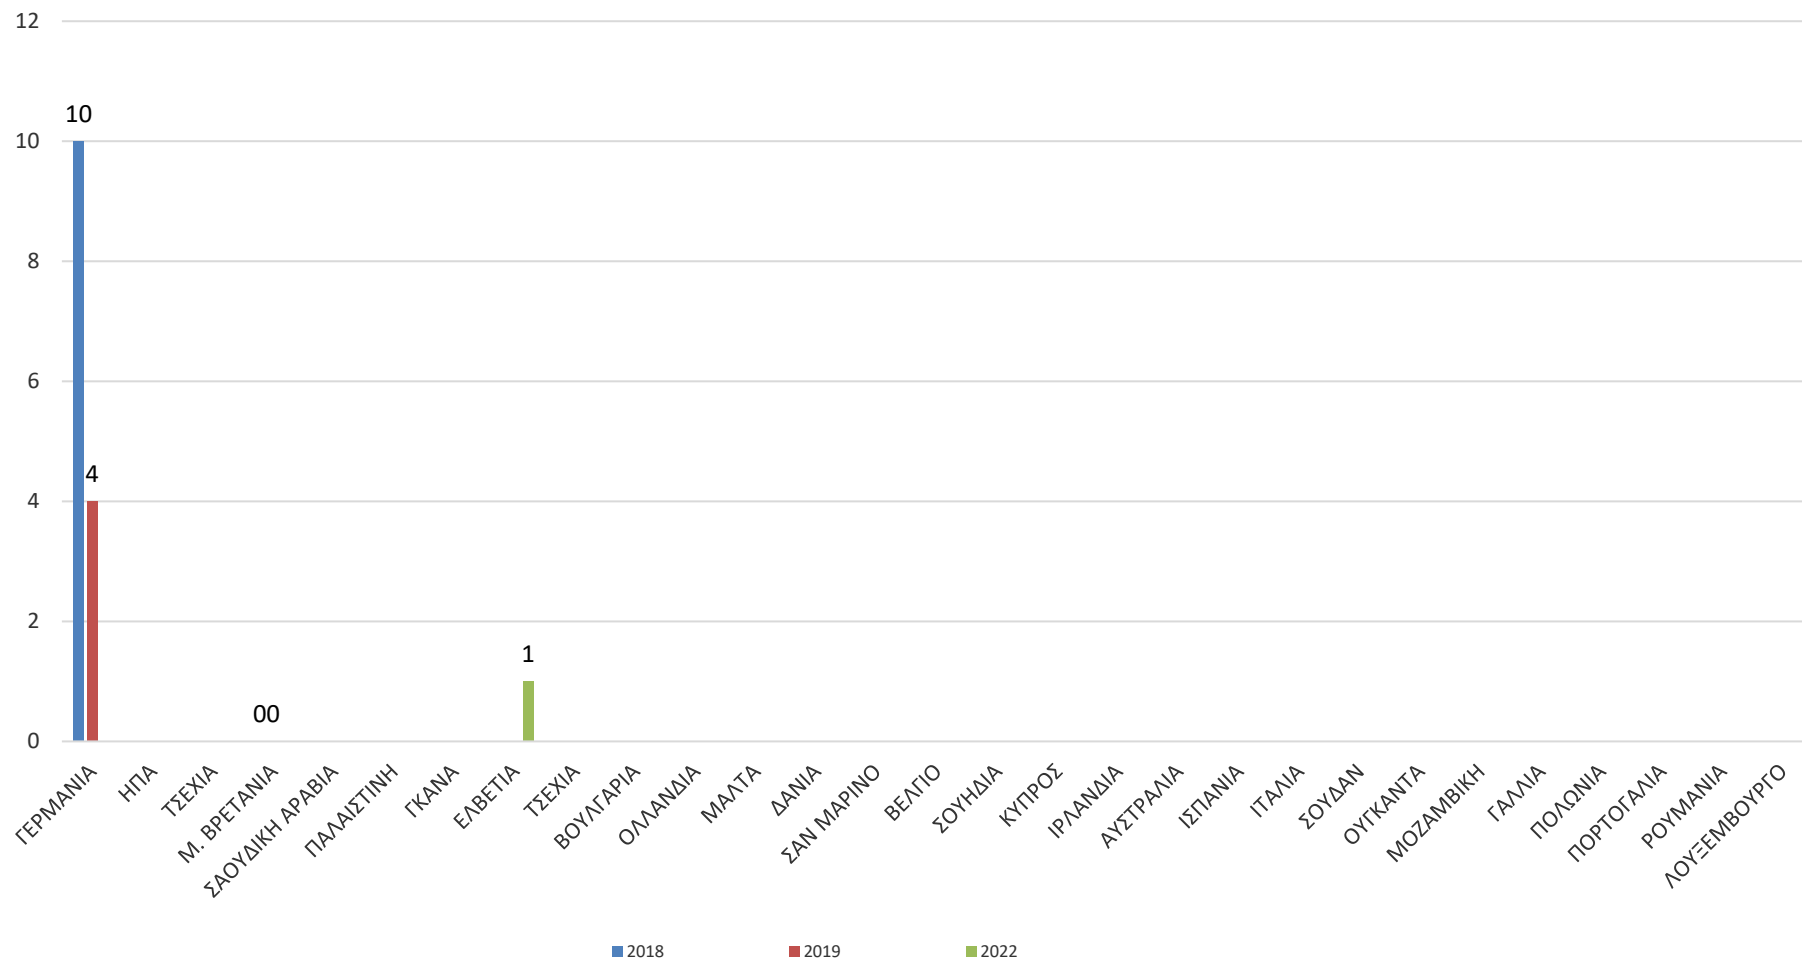

Ειδικότητες που ζητήθηκαν απο τις επιχειρήσεις το χρονικό διάστημα 02-03-2018 έως 31/12/2022

Κατανομή αιτήσεων των επιχειρήσεων με βάση το φύλο από 02-03-2018 έως 31-12-2022

Κατανομή των αιτήσεων των εταιριών με βάση την εργασιακή σχέση από 02-03-2018 έως 31-12-2022

Πρωθήσεις Φοιτητών - Αποφοίτων προς τις Επιχειρήσεις 02-03-2018 έως 31-12-2022

Αναγγελίες Θέσεων Εξωτερικού ΣΜΗ

Αναγγελίες θέσεων Εξωτερικού ΣΔΟΚΕ

Αναγγελίες θέσεων Εξωτερικού ΣΕΤΠ

Αναγγελίες θέσεων Εξωτερικού ΣΕΥΠ

Αναγγελίες θέσεων Εξωτερικού ΣΕΤ

Αναγγελίες θέσεων Εξωτερικού ΑΛΛΟ

	Θέσεις που αναγγέλθηκαν από τις επιχειρήσεις	Αιτήσεις Φοιτητών- αποφοίτων	Διαφορά
Πρακτική	2548	-119	2429
Εργασία	5120	-176	4944

Κατανομή των αιτήσεων των φοιτητών - αποφοίτων με βάση το τμήμα τους από 02-03-2018 έως 31-12-2022

Κατανομή των αιτήσεων των φοιτητών - αποφοίτων με βάση φύλο από 02-03-2018 έως 31-12-2022

**Κατανομή των επισκέψεων φοιτητών-αποφοίτων στην Συμβουλευτική Υπηρεσία του
Τ.Δ.Δ.Κ. με βάση το φύλο από 02-03-2018 έως 31-12-2022**