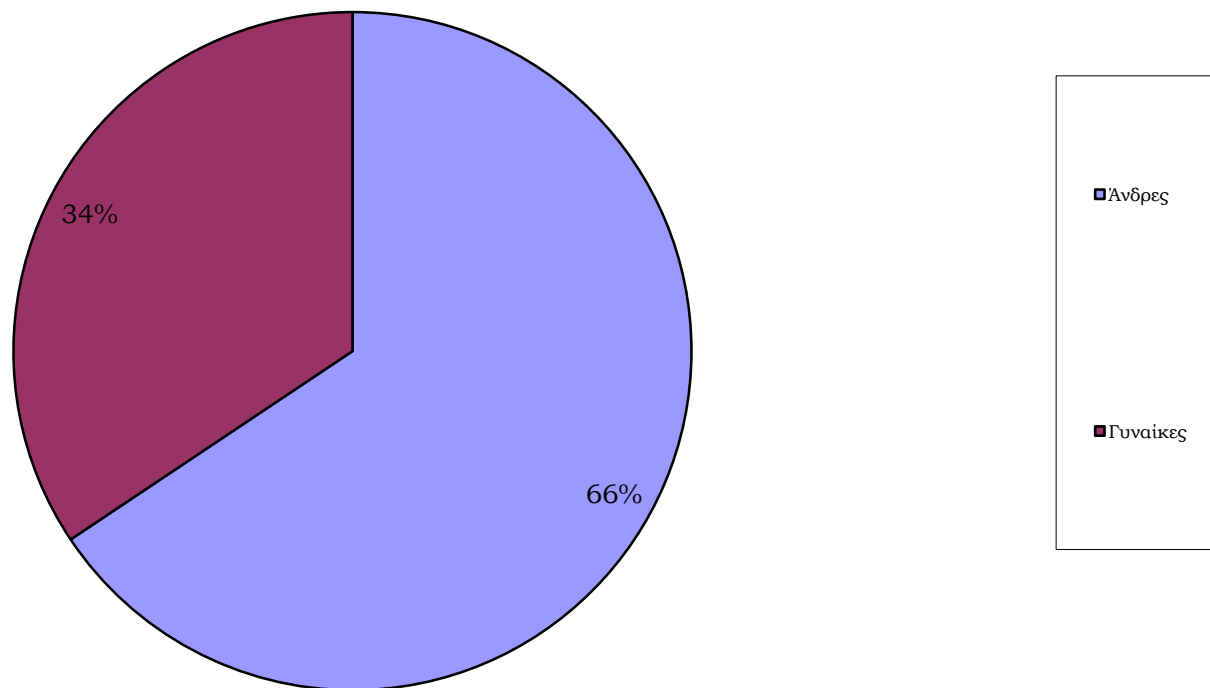

Αναγγελίες θέσεων Εξωτερικού ΣΕΤ

Αναγγελίες θέσεων Εξωτερικού ΑΛΛΟ

	Θέσεις που αναγγέλθηκαν από τις επιχειρήσεις	Αιτήσεις Φοιτητών- αποφοίτων	Διαφορά
Πρακτική	2548	-119	2429
Εργασία	5120	-176	4944

Κατανομή των αιτήσεων των φοιτητών - αποφοίτων με βάση το τμήμα τους από 02-03-2018 έως 31-12-2022

Κατανομή των αιτήσεων των φοιτητών - αποφοίτων με βάση φύλο από 02-03-2018 έως 31-12-2022

**Κατανομή των επισκέψεων φοιτητών-αποφοίτων στην Συμβουλευτική Υπηρεσία του
Τ.Δ.Δ.Κ. με βάση το φύλο από 02-03-2018 έως 31-12-2022**

Κατανομή των επισκέψεων φοιτητών-αποφοίτων στον τομέα εκπαίδευσης του Τ.Δ.Δ.Κ. με βάση το φύλο από 02-03-2018 έως 31-12-2022

Επισκέψεις φοιτητών-αποφοίτων στην Συμβουλευτική Υπηρεσία του Τ.Δ.Δ.Κ. από 02-03-2018 έως 31-12-2022