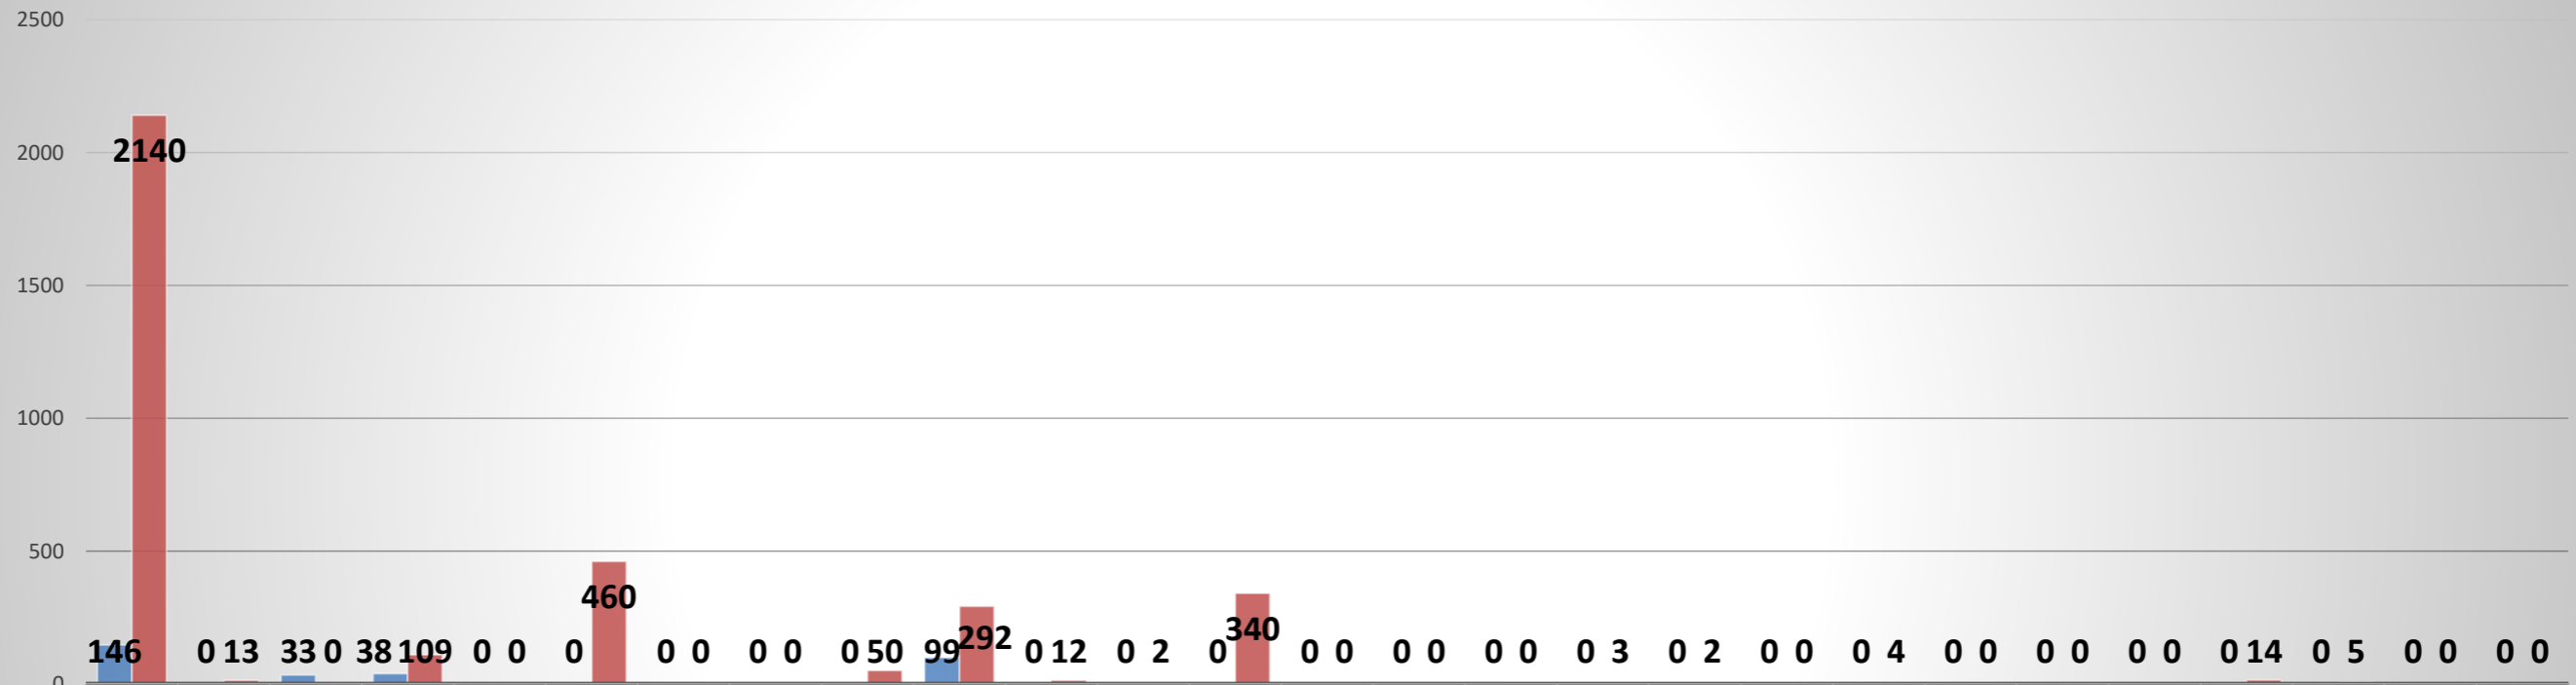

Πρωθήσεις Φοιτητών - Αποφοίτων προς τις Επιχειρήσεις 01/01/2023-30/06/2023 (Ιούνιος 2023)

	Ηλεκτρολόγων και Ηλεκτρονικών Μηχανικών	Μηχανικών Βιοϊατρικής	Μηχανικών Βιομηχανικής Σχεδίασης και Παραγωγής	Μηχανικών Πληροφορικής και Υπολογιστών	Μηχανικών Τοπογραφίας και Γεωπληροφορικής	Μηχανολόγων Μηχανικών	Ναυπηγών Μηχανικών	Πολιτικών Μηχανικών	Αρχειονομίας, Βιβλιοθηκονομίας και Συστημάτων Πληροφόρησης	Διοικήσεις Επιχειρήσεων	Διοικήσεις Τουρισμού	Κοινωνικής Εργασίας	Λογιστικής και Χρηματοοικονομικής	Αγωγής και Φροντίδας στην Πρώιμη Παιδική Ηλικία	Γραφιστικής και Οπτικής Επικοινωνίας	Εσωτερικής Αρχιτεκτονικής	Φωτογραφίας και Οπτικοακουστικών Τεχνών	Συντήρησης Αρχαιοτήτων και Έργων Τέχνης	Βιοϊατρικών Επιστημών	Εργοθεραπείας	Μαιευτικής	Νοσηλευτικής	Φυσικοθεραπείας	Επιστήμης και Τεχνολογίας Τροφίμων	Επιστημών Οίνου, Αμπέλου και Ποτών	Δημόσιας και Κοινωνικής Υγείας	Πολιτικών Δημόσιας Υγείας	
■ ΠΡΑΚΤΙΚΗ	146	0	33	38	0	0	0	0	0	99	0	0	0	0	0	0	0	0	0	0	0	0	0	0	0	0	0	0
■ ΕΡΓΑΣΙΑ	2140	13	0	109	0	460	0	0	50	292	12	2	340	0	0	0	3	2	0	4	0	0	0	14	5	0	0