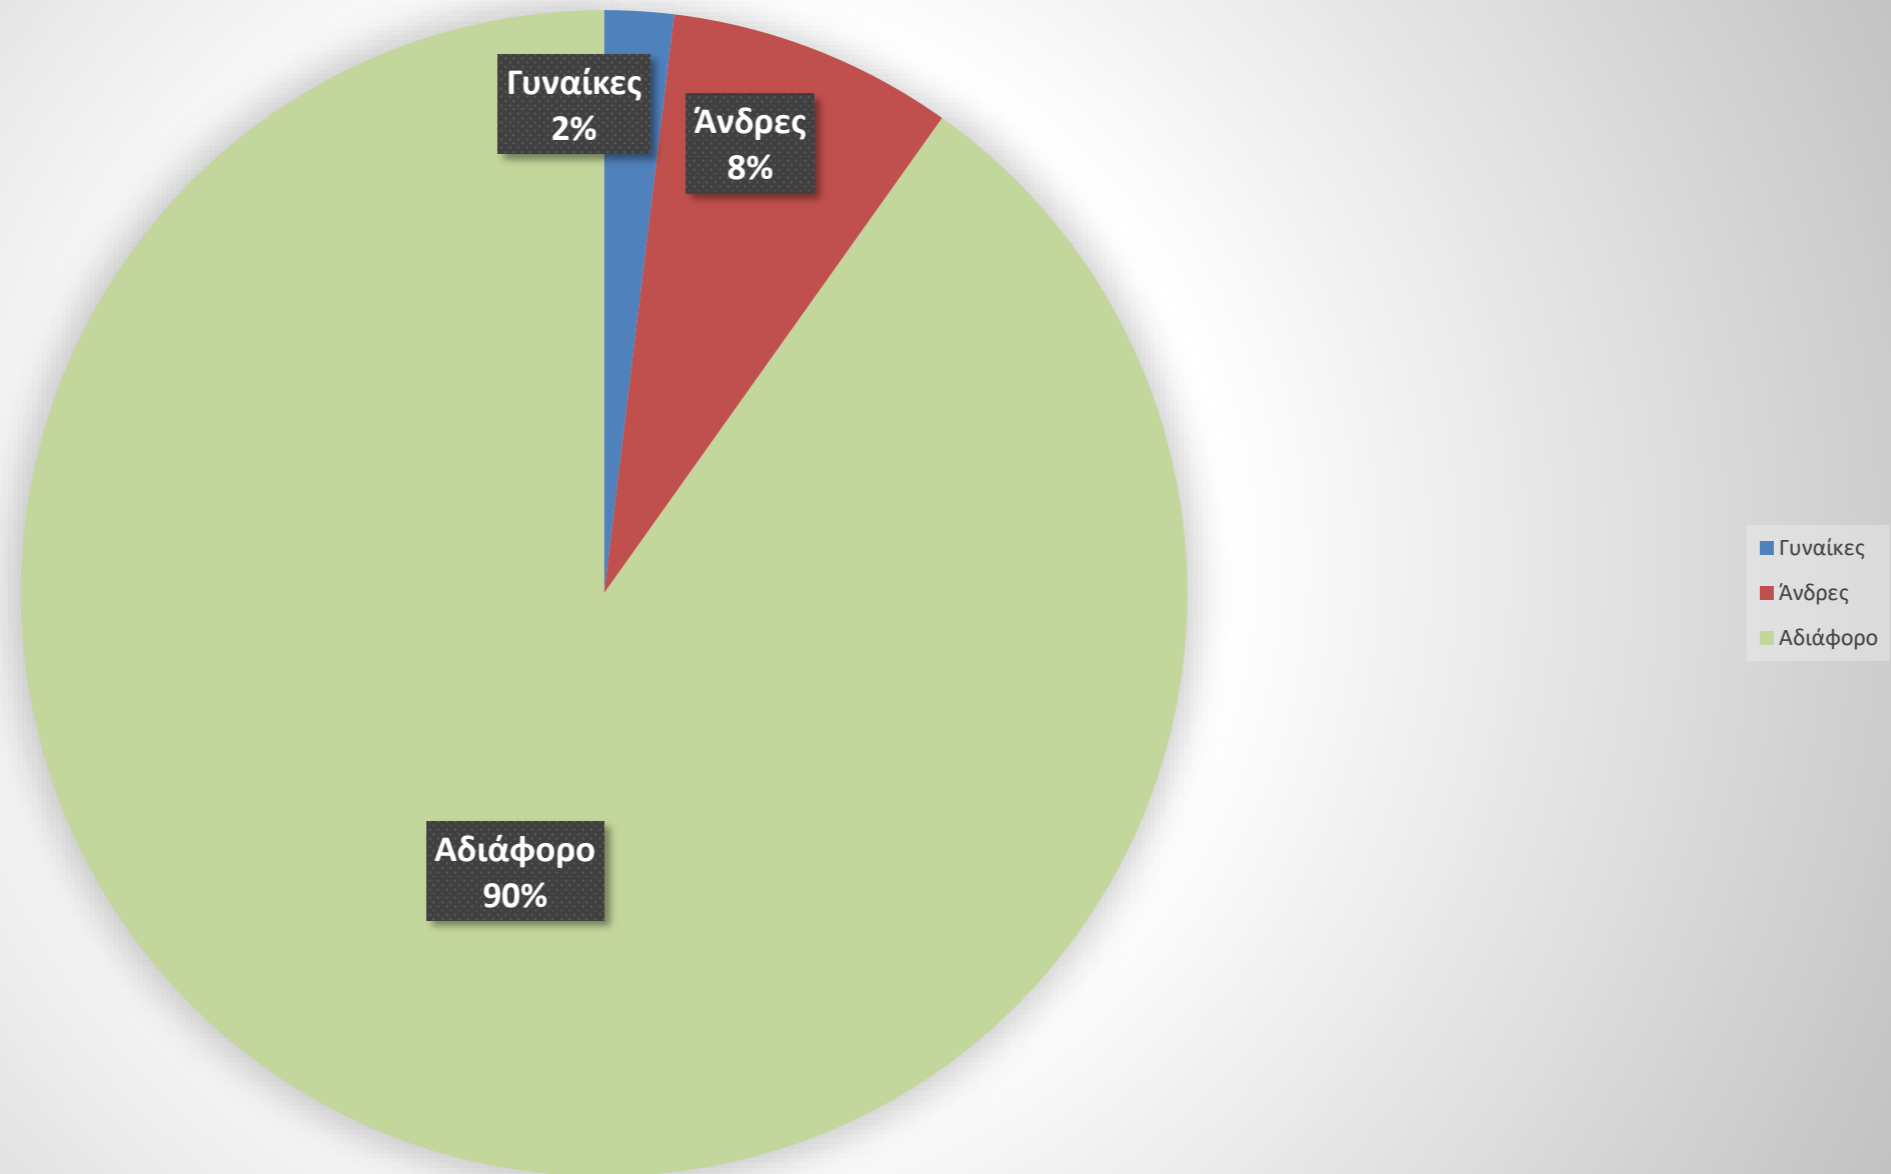

Ειδικότητες που ζητήθηκαν από τις επιχειρήσεις 01/01/2023-30/06/2023 (Ιούνιος 2023)

Κατανομή αιτήσεων Φοιτητών-Αποφοίτων Πρακτική/Εργασία 01/01/2023-30/06-2023(Ιούνιος 2023)

Κατανομή αιτήσεων των επιχειρήσεων με βάση το φύλο 01/01/2023-30/06/2023(Ιούνιος 2023)

Πρωθήσεις Φοιτητών - Αποφοίτων προς τις Επιχειρήσεις 01/01/2023-30/06/2023 (Ιούνιος 2023)

	Ηλεκτρολόγων και Ηλεκτρονικών Μηχανικών	Μηχανικών Βιοϊατρικής	Μηχανικών Βιομηχανικής Σχεδίασης και Παραγωγής	Μηχανικών Πληροφορικής και Υπολογιστών	Μηχανικών Τοπογραφίας και Γεωπληροφορικής	Μηχανολόγων Μηχανικών	Ναυπηγών Μηχανικών	Πολιτικών Μηχανικών	Αρχειονομίας, Βιβλιοθηκονομίας και Συστημάτων Πληροφόρησης	Διοικήσεις Επιχειρήσεων	Διοικήσεις Τουρισμού	Κοινωνικής Εργασίας	Λογιστικής και Χρηματοοικονομικής	Αγωγής και Φροντίδας στην Πρώιμη Παιδική Ηλικία	Γραφιστικής και Οπτικής Επικοινωνίας	Εσωτερικής Αρχιτεκτονικής	Φωτογραφίας και Οπτικοακουστικών Τεχνών	Συντήρησης Αρχαιοτήτων και Έργων Τέχνης	Βιοϊατρικών Επιστημών	Εργοθεραπείας	Μαιευτικής	Νοσηλευτικής	Φυσικοθεραπείας	Επιστήμης και Τεχνολογίας Τροφίμων	Επιστημών Οίνου, Αμπέλου και Ποτών	Δημόσιας και Κοινωνικής Υγείας	Πολιτικών Δημόσιας Υγείας	
■ ΠΡΑΚΤΙΚΗ	146	0	33	38	0	0	0	0	0	99	0	0	0	0	0	0	0	0	0	0	0	0	0	0	0	0	0	0
■ ΕΡΓΑΣΙΑ	2140	13	0	109	0	460	0	0	50	292	12	2	340	0	0	0	3	2	0	4	0	0	0	14	5	0	0	

Κατανομή των αιτήσεων των φοιτητών - αποφοίτων με βάση το τμήμα τους 01/01/2023-30/06/2023 (Ιούνιος 2023)

Κατανομή των αιτήσεων των φοιτητών - αποφοίτων με βάση φύλο 01/01/2023-30/06/2023 (Ιούνιος 2023)

Κατανομή των επισκέψεων φοιτητών-αποφοίτων στην Συμβουλευτική Υπηρεσία του
Τ.Δ.Δ.Κ. με βάση το φύλο 01/01/2023-30/06/2023 (Ιούνιος 2023)

Κατανομή των επισκέψεων φοιτητών-αποφοίτων στον Τομέα Εκπαιδευτικής Πληροφόρησης του Τ.Δ.Δ.Κ. με βάση το φύλο 01/01/2023-30/06-2023 (Ιούνιος 2023)