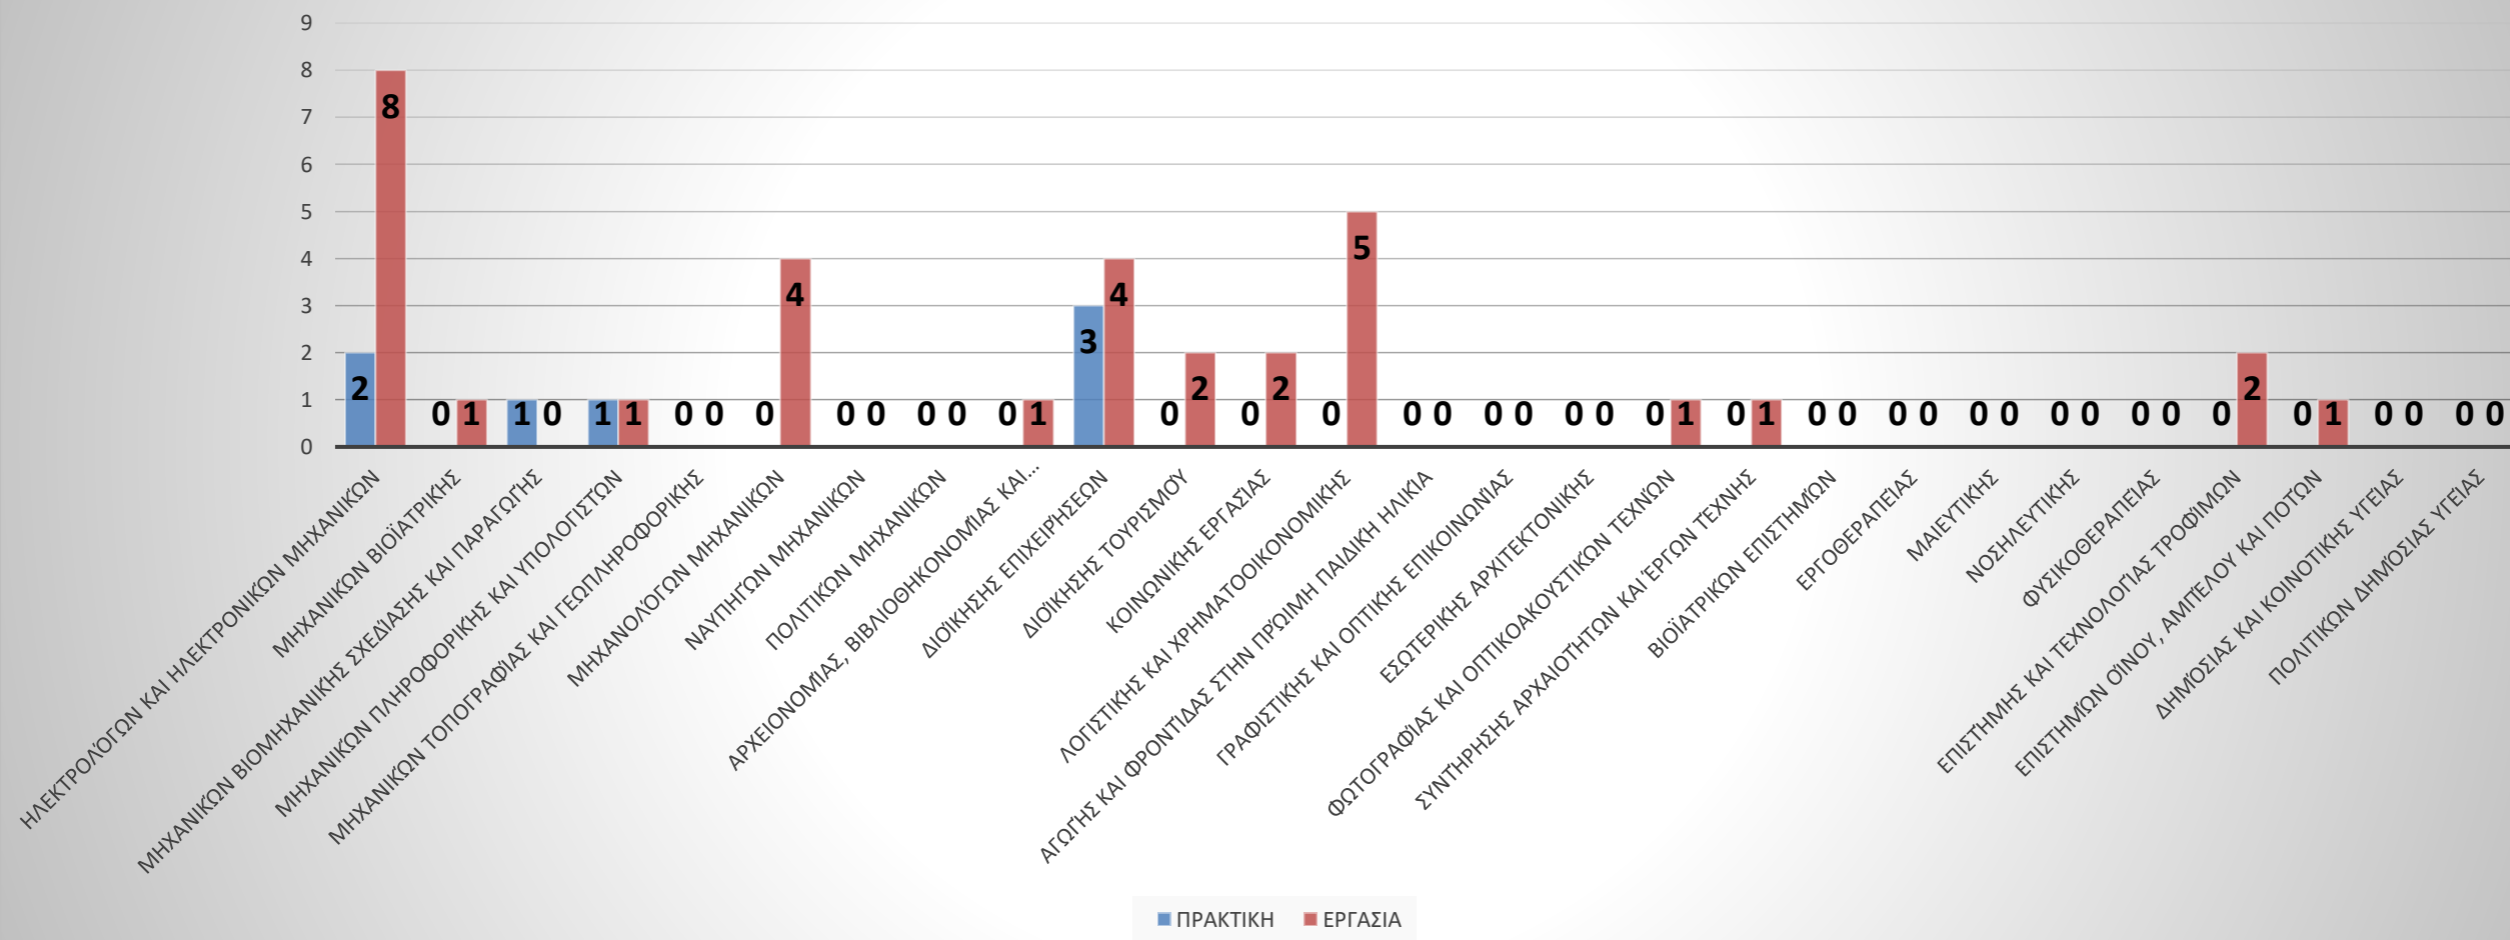

Κατανομή των αιτήσεων των φοιτητών - αποφοίτων με βάση το τμήμα τους 01/01/2023-30/06/2023 (Ιούνιος 2023)

Κατανομή των αιτήσεων των φοιτητών - αποφοίτων με βάση φύλο 01/01/2023-30/06/2023 (Ιούνιος 2023)

Εργασία στο Εξωτερικό 01/01/2023-30/06/2023 (Ιούνιος 2023)

Θέσεις Απασχόλησης σε Ελλάδα και Εξωτερικό 01/01/2023-30/06/2023 (Ιούνιος 2023)

1199

ΕΛΛΑΔΑ

21

ΕΞΩΤΕΡΙΚΟ

Προσλήψεις 01/01/2023-30/06/2023 (Ιούνιος 2023)

Κατανομή των επισκέψεων φοιτητών-αποφοίτων στην Συμβουλευτική Υπηρεσία του
Τ.Δ.Δ.Κ. με βάση το φύλο 01/01/2023-30/06/2023 (Ιούνιος 2023)

Κατανομή των επισκέψεων φοιτητών-αποφοίτων στον Τομέα Εκπαιδευτικής Πληροφόρησης του Τ.Δ.Δ.Κ. με βάση το φύλο 01/01/2023-30/06-2023 (Ιούνιος 2023)

Κατανομή των επισκέψεων φοιτητών-αποφοίτων στην Συμβουλευτική Υπηρεσία του Τ.Δ.Δ.Κ. με βάση την αιτιολογία-01/01/2023-30/06-2023 (Ιούνιος 2023)

Σεμινάρια Συμβουλευτικής Τ.Δ.Δ.Κ. - 2023 έως Ιούνιος

Κατανομή των επισκέψεων φοιτητών-αποφοίτων στον τομέα Εκπαιδευτικής Πληροφόρησης του Τ.Δ.Δ.Κ. με βάση την αιτιολογία- 01/01/2023-30/06-2023(Ιούνιος 2023)