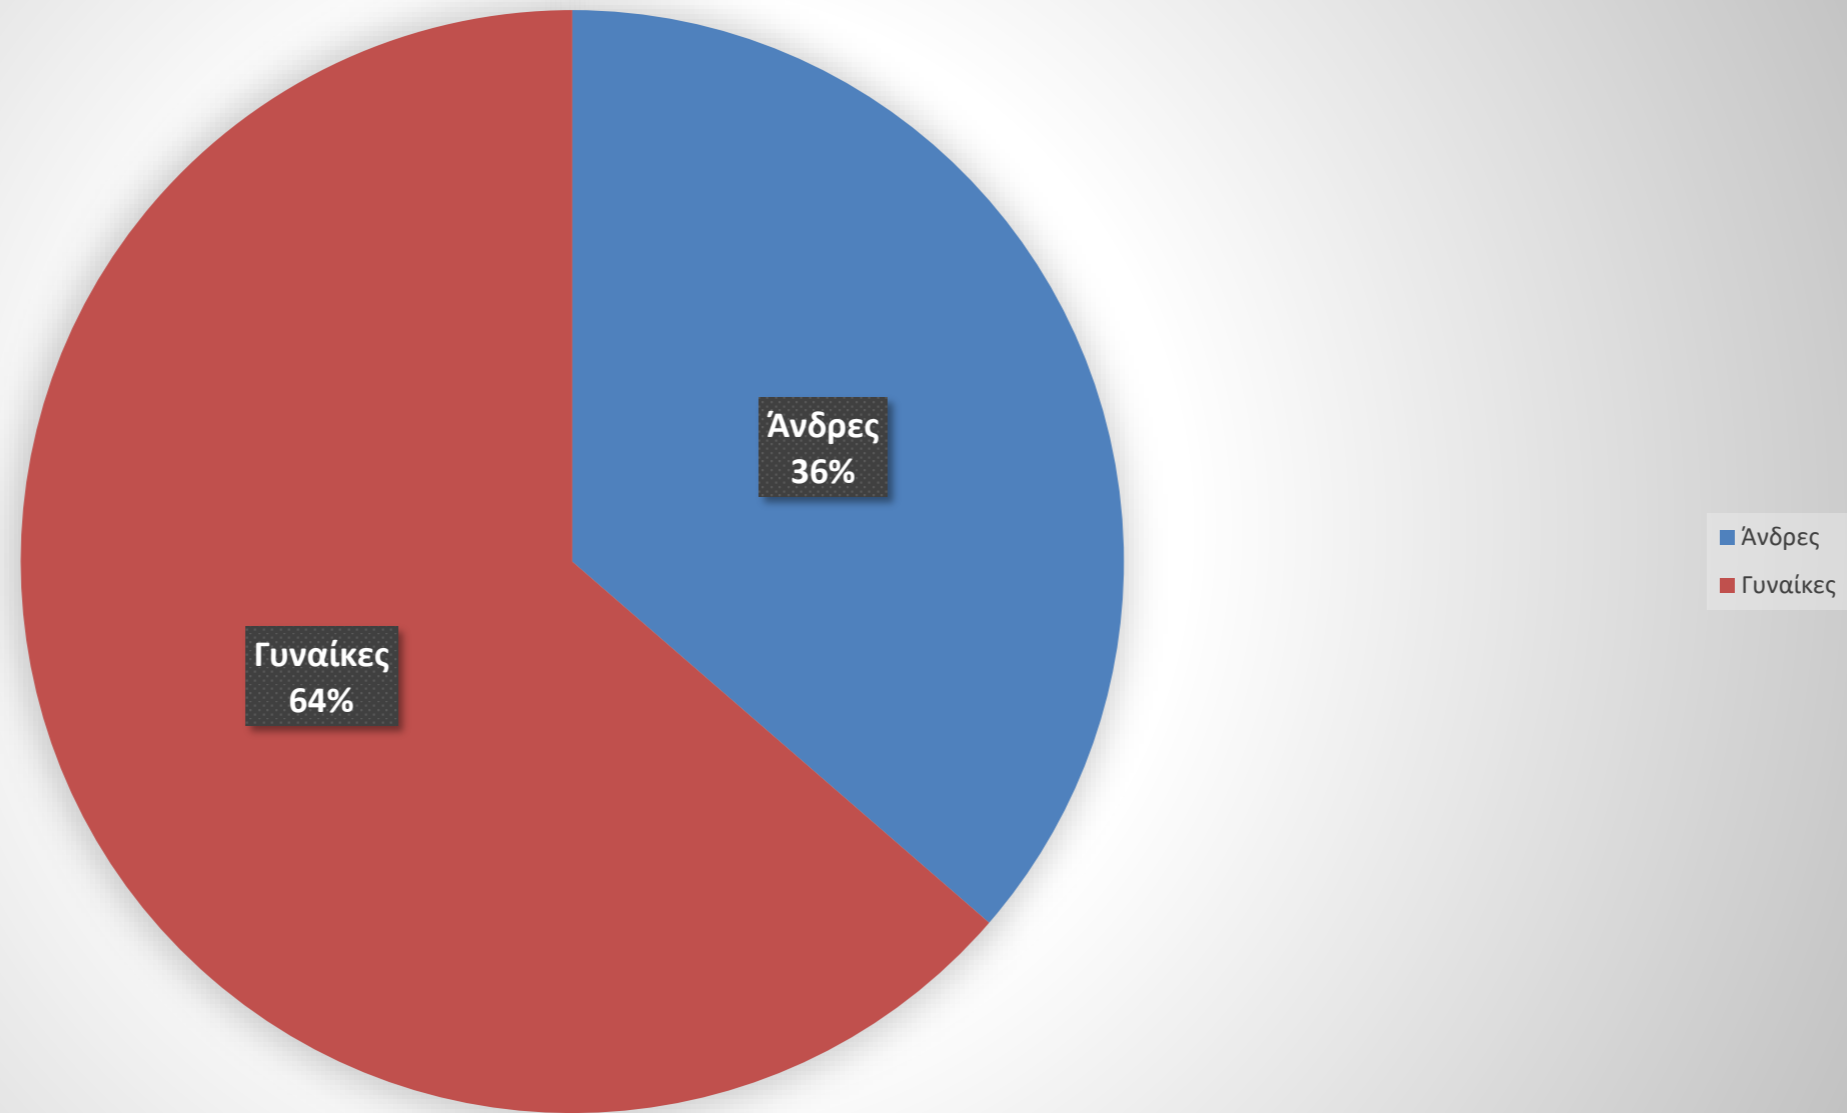

Ειδικότητες που ζητήθηκαν από τις επιχειρήσεις 01/01/2023-30/06/2023 (Ιούνιος 2023)

Κατανομή αιτήσεων Φοιτητών-Αποφοίτων Πρακτική/Εργασία 01/01/2023-30/06-2023(Ιούνιος 2023)

Κατανομή αιτήσεων των επιχειρήσεων με βάση το φύλο 01/01/2023-30/06/2023(Ιούνιος 2023)

Πρωθήσεις Φοιτητών - Αποφοίτων προς τις Επιχειρήσεις 01/01/2023-30/06/2023 (Ιούνιος 2023)

	Ηλεκτρολόγων και Ηλεκτρονικών Μηχανικών	Μηχανικών Βιοϊατρικής	Μηχανικών Βιομηχανικής Σχεδίασης και Παραγωγής	Μηχανικών Πληροφορικής και Υπολογιστών	Μηχανικών Τοπογραφίας και Γεωπληροφορικής	Μηχανολόγων Μηχανικών	Ναυπηγών Μηχανικών	Πολιτικών Μηχανικών	Αρχειονομίας, Βιβλιοθηκονομίας και Συστημάτων Πληροφόρησης	Διοικήσεις Επιχειρήσεων	Διοικήσεις Τουρισμού	Κοινωνικής Εργασίας	Λογιστικής και Χρηματοοικονομικής	Αγωγής και Φροντίδας στην Πρώιμη Παιδική Ηλικία	Γραφιστικής και Οπτικής Επικοινωνίας	Εσωτερικής Αρχιτεκτονικής	Φωτογραφίας και Οπτικοακουστικών Τεχνών	Συντήρησης Αρχαιοτήτων και Έργων Τέχνης	Βιοϊατρικών Επιστημών	Εργοθεραπείας	Μαιευτικής	Νοσηλευτικής	Φυσικοθεραπείας	Επιστήμης και Τεχνολογίας Τροφίμων	Επιστημών Οίνου, Αμπέλου και Ποτών	Δημόσιας και Κοινωνικής Υγείας	Πολιτικών Δημόσιας Υγείας	
■ ΠΡΑΚΤΙΚΗ	146	0	33	38	0	0	0	0	0	99	0	0	0	0	0	0	0	0	0	0	0	0	0	0	0	0	0	0
■ ΕΡΓΑΣΙΑ	2140	13	0	109	0	460	0	0	50	292	12	2	340	0	0	0	3	2	0	4	0	0	0	14	5	0	0	

Κατανομή των αιτήσεων των φοιτητών - αποφοίτων με βάση το τμήμα τους 01/01/2023-30/06/2023 (Ιούνιος 2023)

Κατανομή των αιτήσεων των φοιτητών - αποφοίτων με βάση φύλο 01/01/2023-30/06/2023 (Ιούνιος 2023)

Κατανομή των επισκέψεων φοιτητών-αποφοίτων στην Συμβουλευτική Υπηρεσία του
Τ.Δ.Δ.Κ. με βάση το φύλο 01/01/2023-30/06/2023 (Ιούνιος 2023)

Κατανομή των επισκέψεων φοιτητών-αποφοίτων στον Τομέα Εκπαιδευτικής Πληροφόρησης του Τ.Δ.Δ.Κ. με βάση το φύλο 01/01/2023-30/06-2023 (Ιούνιος 2023)