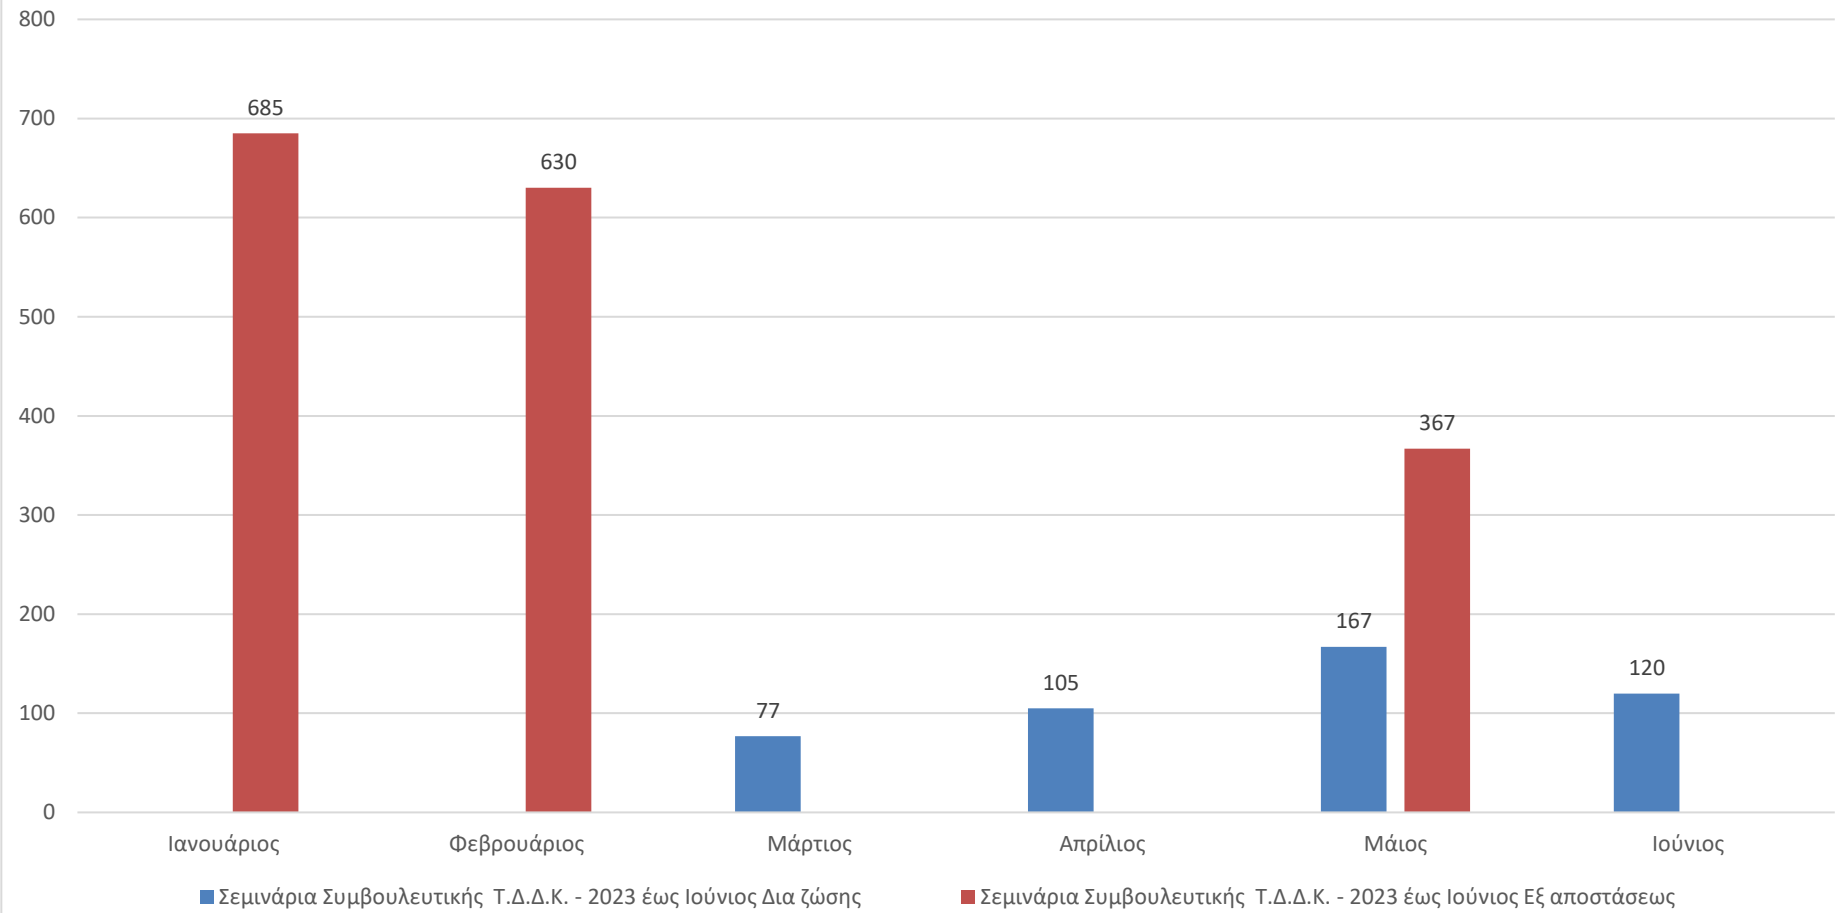

Εργασία στο Εξωτερικό 01/01/2023-30/06/2023 (Ιούνιος 2023)

Θέσεις Απασχόλησης σε Ελλάδα και Εξωτερικό 01/01/2023-30/06/2023 (Ιούνιος 2023)

1199

ΕΛΛΑΔΑ

21

ΕΞΩΤΕΡΙΚΟ

Προσλήψεις 01/01/2023-30/06/2023 (Ιούνιος 2023)

Κατανομή των επισκέψεων φοιτητών-αποφοίτων στην Συμβουλευτική Υπηρεσία του
Τ.Δ.Δ.Κ. με βάση το φύλο 01/01/2023-30/06/2023 (Ιούνιος 2023)

Κατανομή των επισκέψεων φοιτητών-αποφοίτων στον Τομέα Εκπαιδευτικής Πληροφόρησης του Τ.Δ.Δ.Κ. με βάση το φύλο 01/01/2023-30/06-2023 (Ιούνιος 2023)

Κατανομή των επισκέψεων φοιτητών-αποφοίτων στην Συμβουλευτική Υπηρεσία του Τ.Δ.Δ.Κ. με βάση την αιτιολογία-01/01/2023-30/06-2023 (Ιούνιος 2023)

Σεμινάρια Συμβουλευτικής Τ.Δ.Δ.Κ. - 2023 έως Ιούνιος

Κατανομή των επισκέψεων φοιτητών-αποφοίτων στον τομέα Εκπαιδευτικής Πληροφόρησης του Τ.Δ.Δ.Κ. με βάση την αιτιολογία- 01/01/2023-30/06-2023(Ιούνιος 2023)