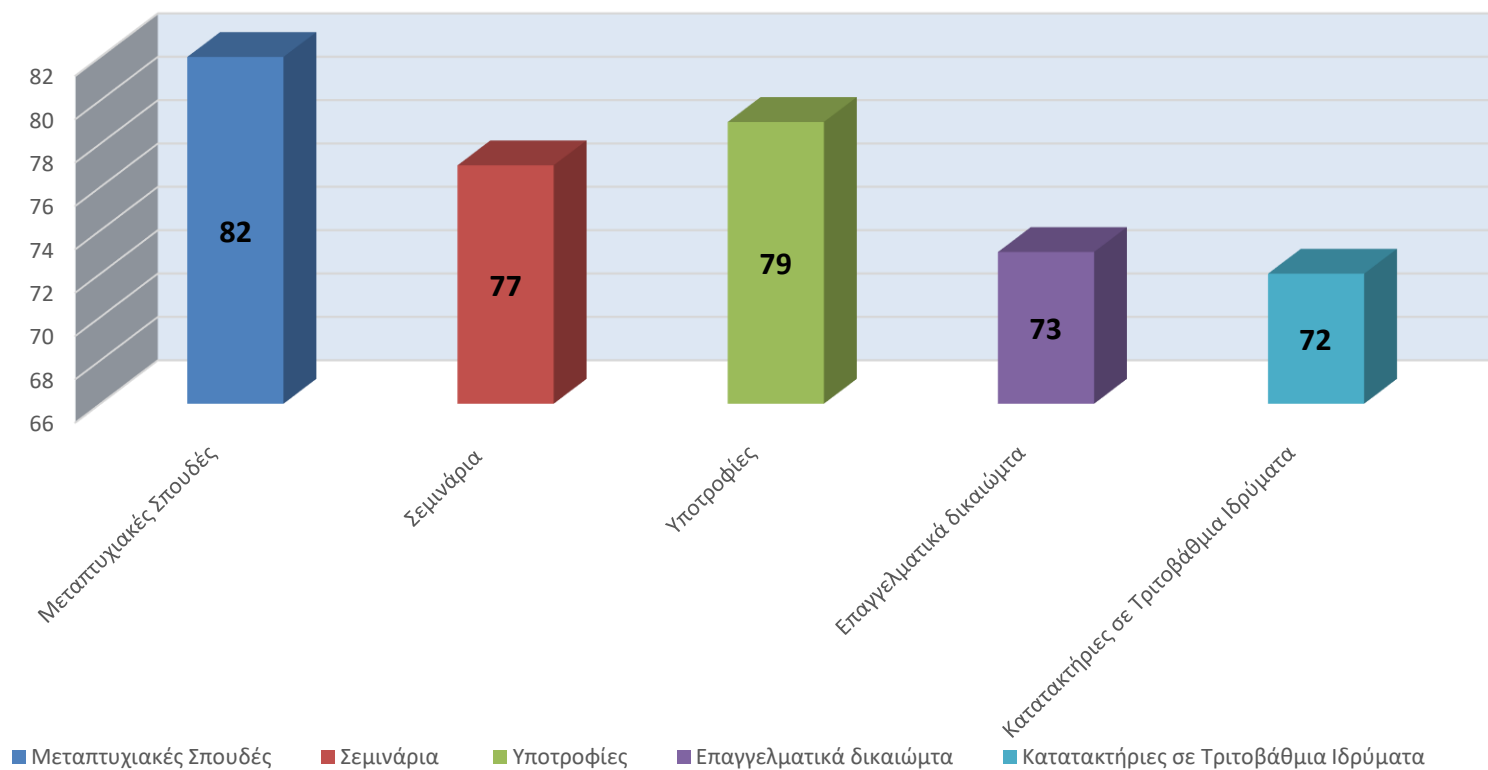

Εργασία στο Εξωτερικό 01/01/2023-30/06/2023 (Ιούνιος 2023)

Θέσεις Απασχόλησης σε Ελλάδα και Εξωτερικό 01/01/2023-30/06/2023 (Ιούνιος 2023)

1199

ΕΛΛΑΔΑ

21

ΕΞΩΤΕΡΙΚΟ

Προσλήψεις 01/01/2023-30/06/2023 (Ιούνιος 2023)

Κατανομή των επισκέψεων φοιτητών-αποφοίτων στην Συμβουλευτική Υπηρεσία του
Τ.Δ.Δ.Κ. με βάση το φύλο 01/01/2023-30/06/2023 (Ιούνιος 2023)

Κατανομή των επισκέψεων φοιτητών-αποφοίτων στον Τομέα Εκπαιδευτικής Πληροφόρησης του Τ.Δ.Δ.Κ. με βάση το φύλο 01/01/2023-30/06-2023 (Ιούνιος 2023)

Κατανομή των επισκέψεων φοιτητών-αποφοίτων στην Συμβουλευτική Υπηρεσία του Τ.Δ.Δ.Κ. με βάση την αιτιολογία-01/01/2023-30/06-2023 (Ιούνιος 2023)

Σεμινάρια Συμβουλευτικής Τ.Δ.Δ.Κ. - 2023 έως Ιούνιος

Κατανομή των επισκέψεων φοιτητών-αποφοίτων στον τομέα Εκπαιδευτικής Πληροφόρησης του Τ.Δ.Δ.Κ. με βάση την αιτιολογία- 01/01/2023-30/06-2023(Ιούνιος 2023)