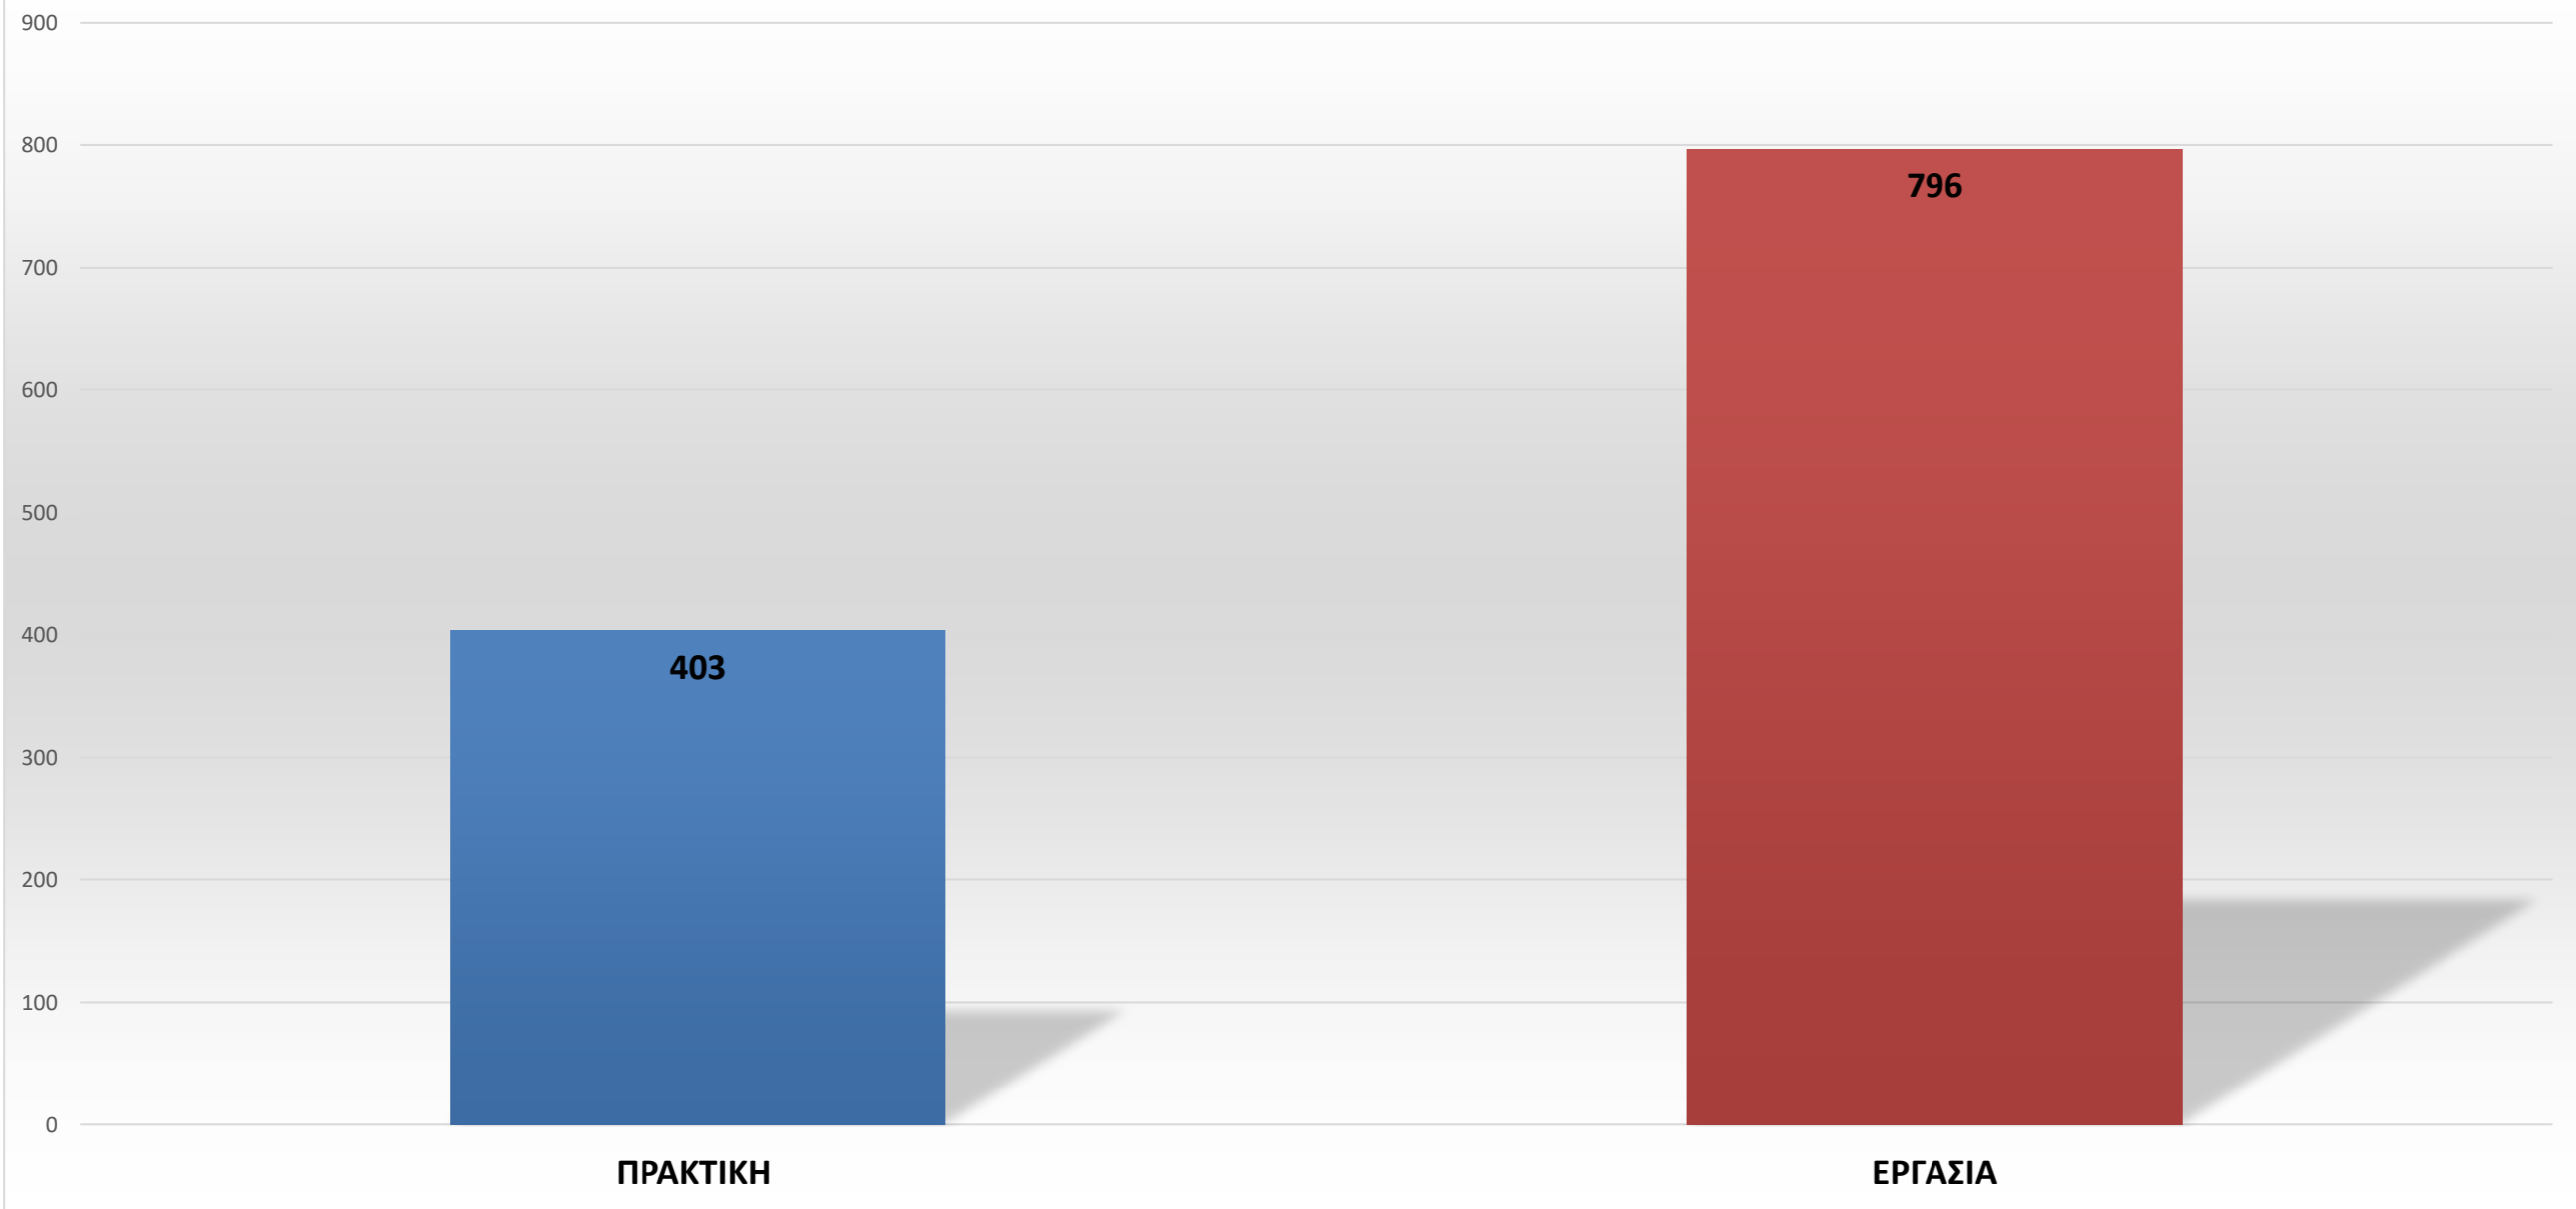

Ειδικότητες που ζητήθηκαν από τις επιχειρήσεις 01/01/2023-30/06/2023 (Ιούνιος 2023)

Κατανομή αιτήσεων Φοιτητών-Αποφοίτων Πρακτική/Εργασία 01/01/2023-30/06-2023(Ιούνιος 2023)

Κατανομή αιτήσεων των επιχειρήσεων με βάση το φύλο 01/01/2023-30/06/2023(Ιούνιος 2023)

Κατανομή των αιτήσεων των φοιτητών - αποφοίτων με βάση το τμήμα τους 01/01/2023-30/06/2023 (Ιούνιος 2023)

Κατανομή των αιτήσεων των φοιτητών - αποφοίτων με βάση φύλο 01/01/2023-30/06/2023 (Ιούνιος 2023)