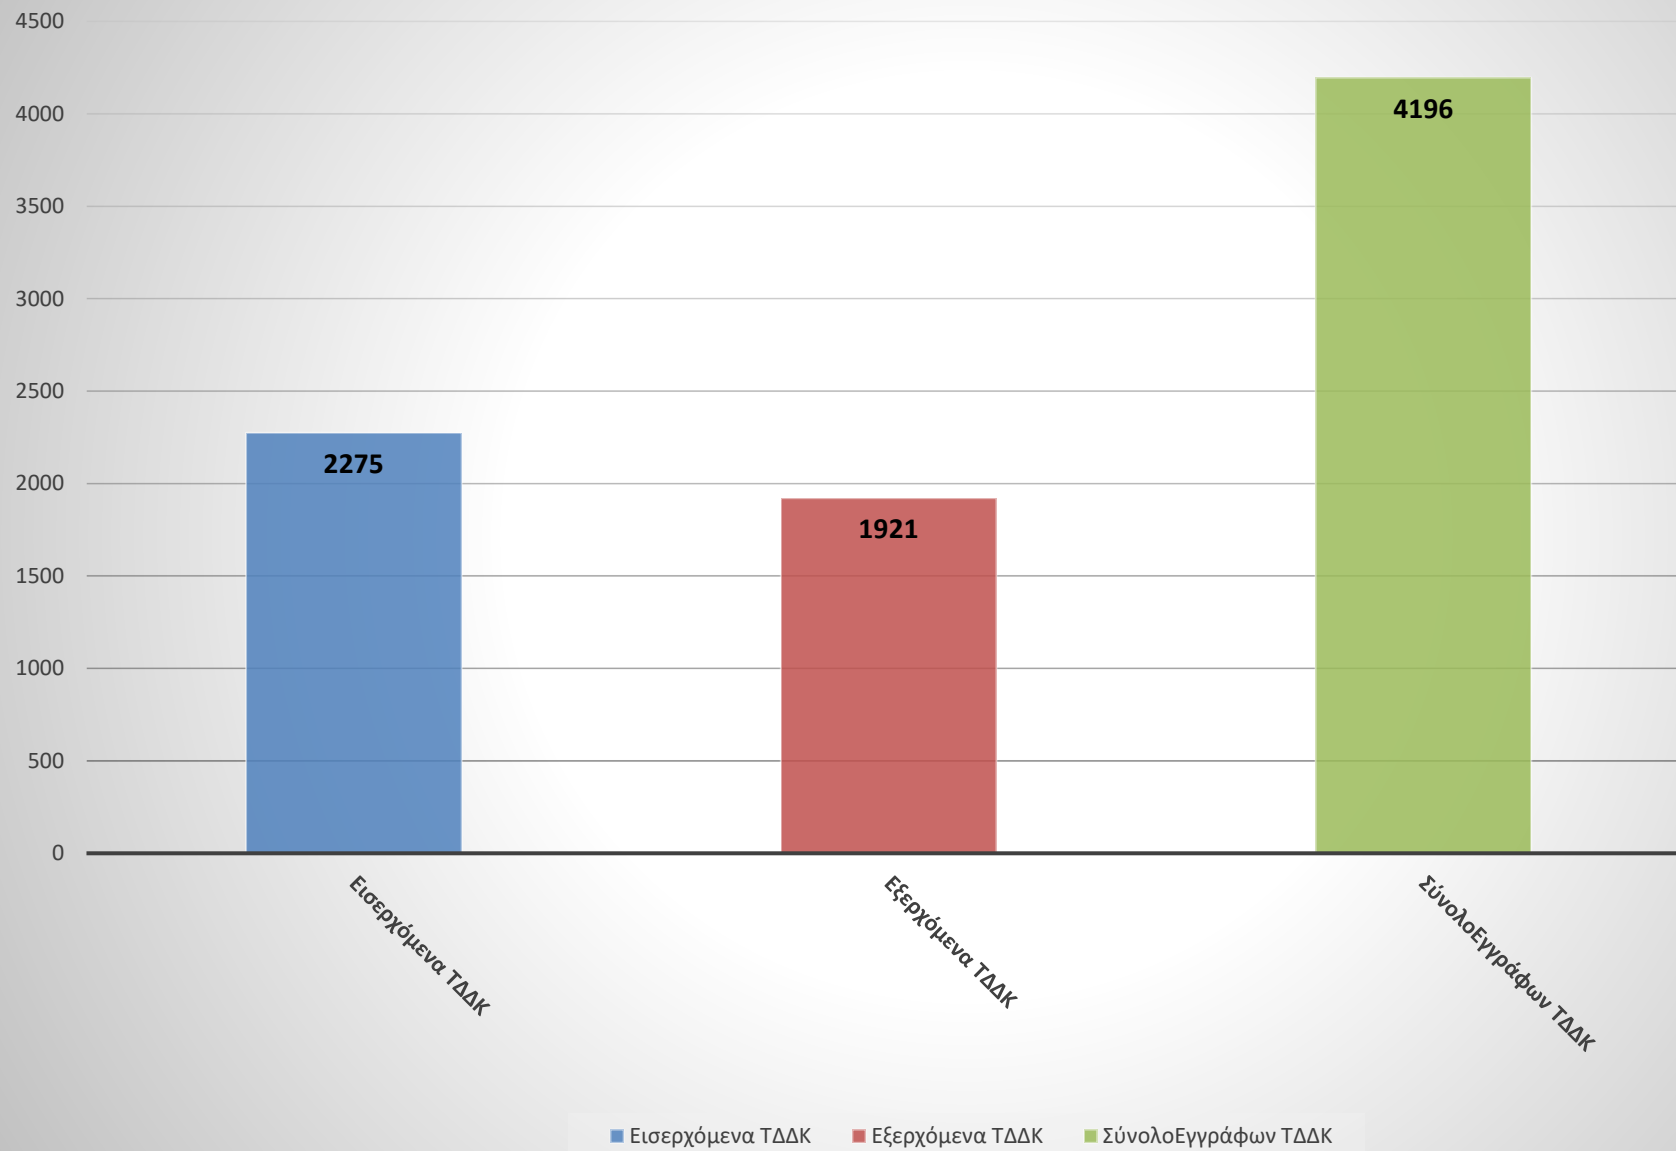

Εργασία στο Εξωτερικό 01/01/2023-30/06/2023 (Ιούνιος 2023)

Θέσεις Απασχόλησης σε Ελλάδα και Εξωτερικό 01/01/2023-30/06/2023 (Ιούνιος 2023)

1199

ΕΛΛΑΔΑ

21

ΕΞΩΤΕΡΙΚΟ

Προσλήψεις 01/01/2023-30/06/2023 (Ιούνιος 2023)

Κατανομή των επισκέψεων φοιτητών-αποφοίτων στην Συμβουλευτική Υπηρεσία του
Τ.Δ.Δ.Κ. με βάση το φύλο 01/01/2023-30/06/2023 (Ιούνιος 2023)

Κατανομή των επισκέψεων φοιτητών-αποφοίτων στον Τομέα Εκπαιδευτικής Πληροφόρησης του Τ.Δ.Δ.Κ. με βάση το φύλο 01/01/2023-30/06-2023 (Ιούνιος 2023)

Κατανομή των επισκέψεων φοιτητών-αποφοίτων στην Συμβουλευτική Υπηρεσία του Τ.Δ.Δ.Κ. με βάση την αιτιολογία-01/01/2023-30/06-2023 (Ιούνιος 2023)

Σεμινάρια Συμβουλευτικής Τ.Δ.Δ.Κ. - 2023 έως Ιούνιος

Κατανομή των επισκέψεων φοιτητών-αποφοίτων στον τομέα Εκπαιδευτικής Πληροφόρησης του Τ.Δ.Δ.Κ. με βάση την αιτιολογία- 01/01/2023-30/06-2023(Ιούνιος 2023)

Μηνιαίος Φόρτος Διακίνησης Εγγράφων Τ.Δ.Δ.Κ. 01/01/2023-30/06/2023 (Ιούνιος 2023)

Στατιστικά Ιστοσελίδας και Μέσων Κοινωνικής Ιούνιος 2023

ΑΙΤΗΣΕΙΣ ΕΤΑΙΡΕΙΕΣ/ΦΟΙΤΗΤΕΣ - Διαφορά Ιούνιος 2023