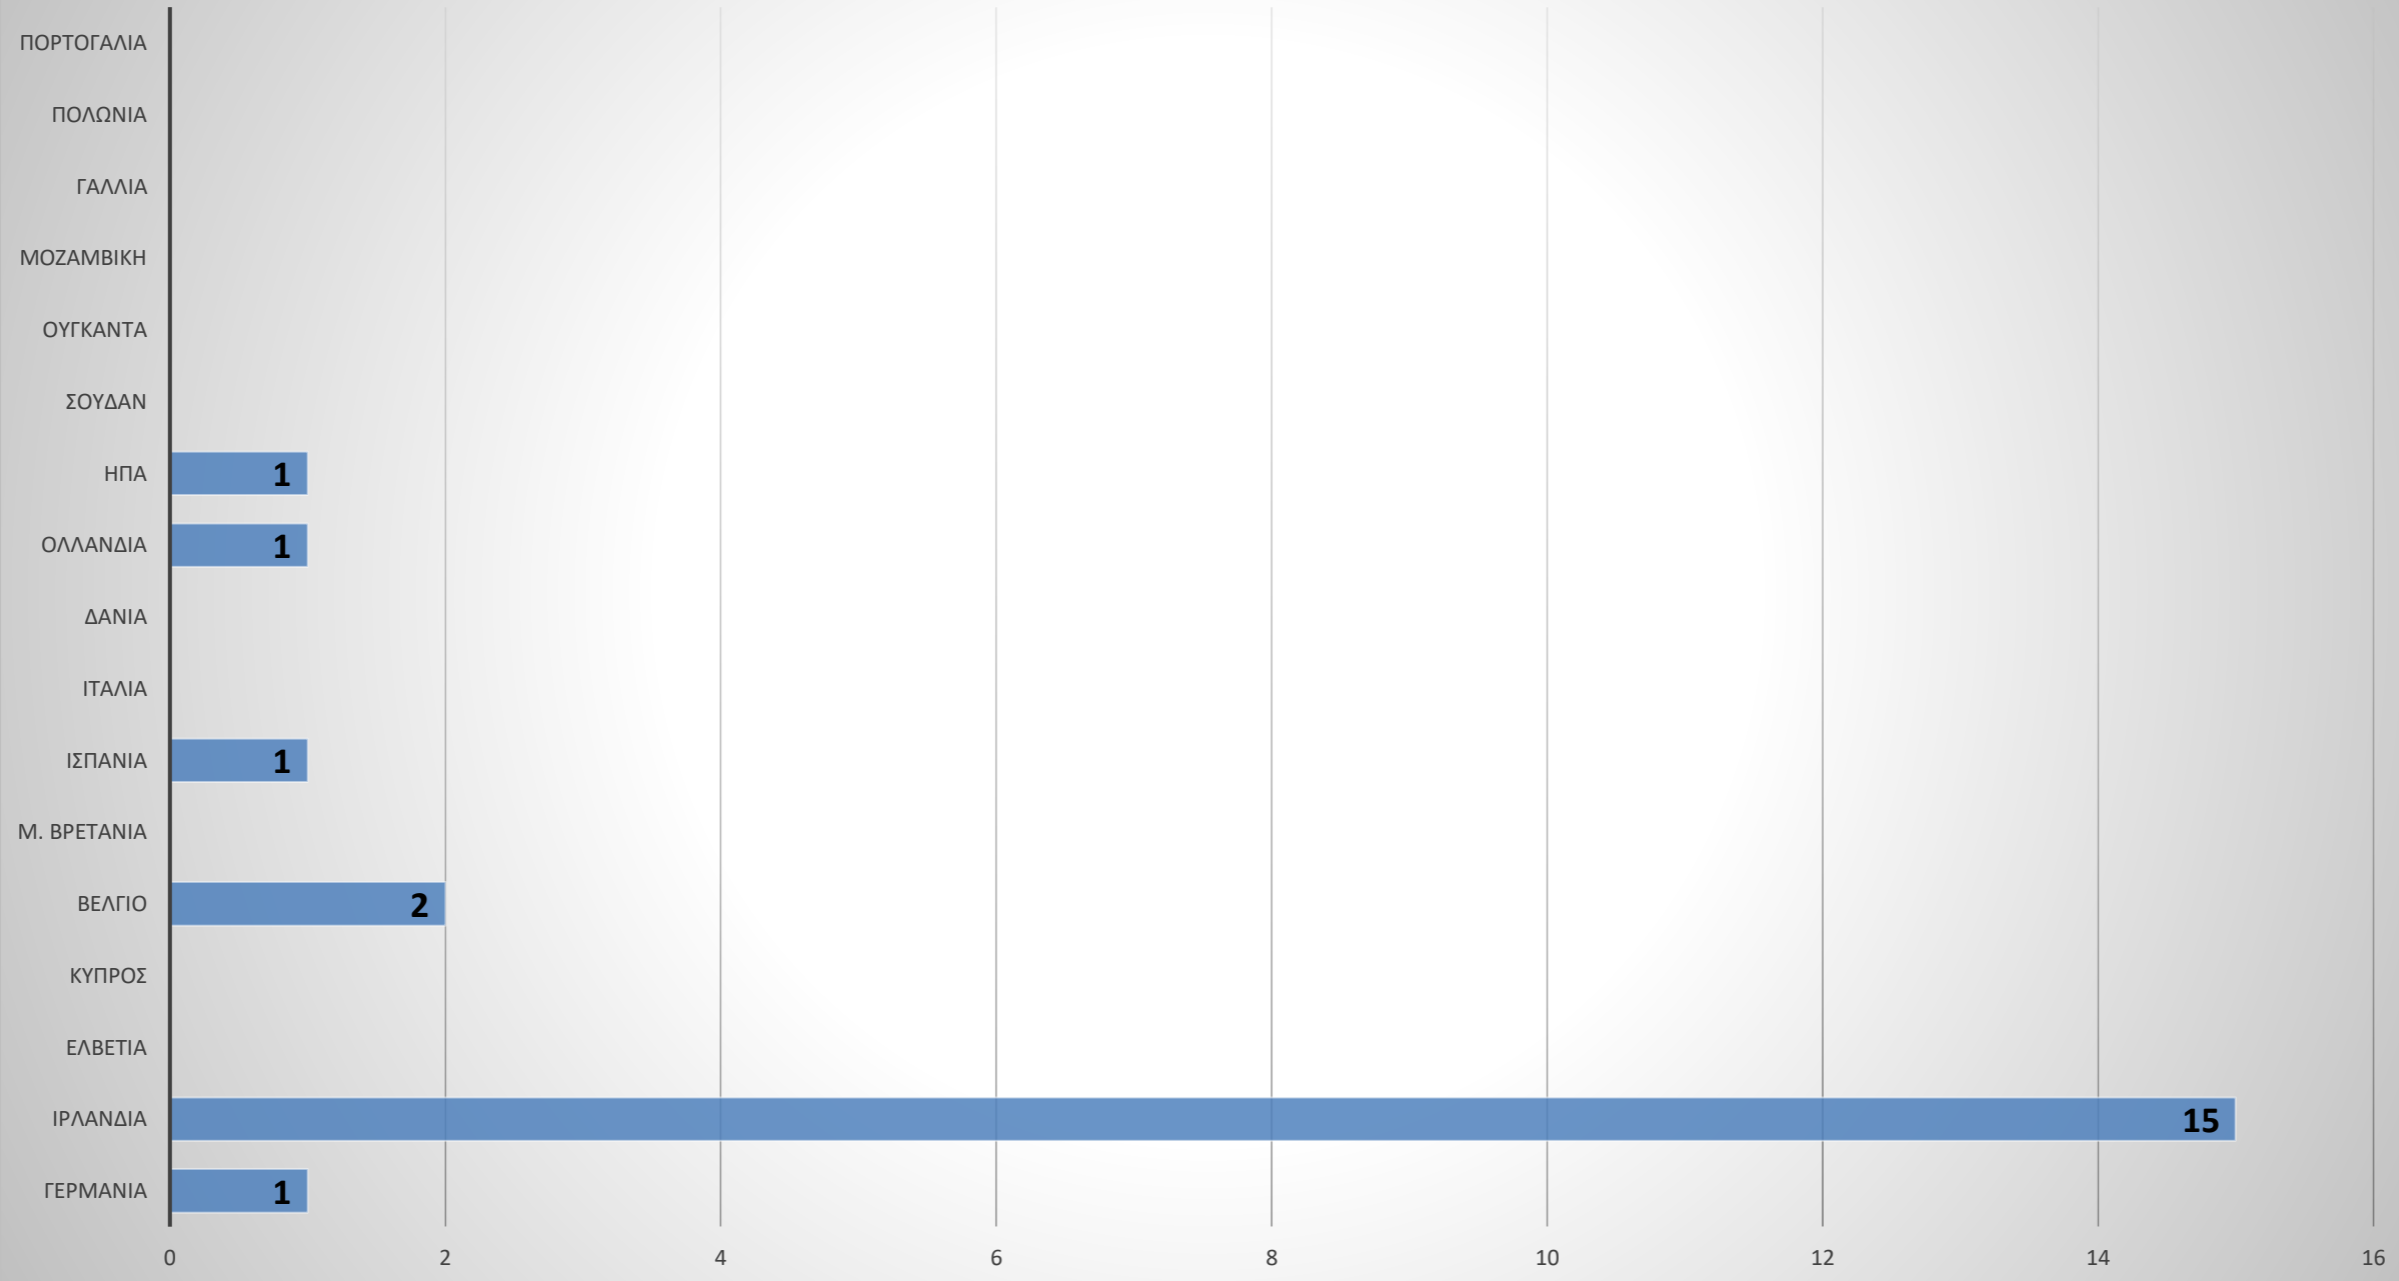

Πρωθήσεις Φοιτητών - Αποφοίτων προς τις Επιχειρήσεις 01/01/2023-30/06/2023 (Ιούνιος 2023)

	Ηλεκτρολόγων και Ηλεκτρονικών Μηχανικών	Μηχανικών Βιοϊατρικής	Μηχανικών Βιομηχανικής Σχεδίασης και Παραγωγής	Μηχανικών Πληροφορικής και Υπολογιστών	Μηχανικών Τοπογραφίας και Γεωπληροφορικής	Μηχανολόγων Μηχανικών	Ναυπηγών Μηχανικών	Πολιτικών Μηχανικών	Αρχειονομίας, Βιβλιοθηκονομίας και Συστημάτων Πληροφόρησης	Διοικήσεις Επιχειρήσεων	Διοικήσεις Τουρισμού	Κοινωνικής Εργασίας	Λογιστικής και Χρηματοοικονομικής	Αγωγής και Φροντίδας στην Πρώιμη Παιδική Ηλικία	Γραφιστικής και Οπτικής Επικοινωνίας	Εσωτερικής Αρχιτεκτονικής	Φωτογραφίας και Οπτικοακουστικών Τεχνών	Συντήρησης Αρχαιοτήτων και Έργων Τέχνης	Βιοϊατρικών Επιστημών	Εργοθεραπείας	Μαιευτικής	Νοσηλευτικής	Φυσικοθεραπείας	Επιστήμης και Τεχνολογίας Τροφίμων	Επιστημών Οίνου, Αμπέλου και Ποτών	Δημόσιας και Κοινωνικής Υγείας	Πολιτικών Δημόσιας Υγείας	
■ ΠΡΑΚΤΙΚΗ	146	0	33	38	0	0	0	0	0	99	0	0	0	0	0	0	0	0	0	0	0	0	0	0	0	0	0	0
■ ΕΡΓΑΣΙΑ	2140	13	0	109	0	460	0	0	50	292	12	2	340	0	0	0	3	2	0	4	0	0	0	14	5	0	0	

Κατανομή των αιτήσεων των φοιτητών - αποφοίτων με βάση το τμήμα τους 01/01/2023-30/06/2023 (Ιούνιος 2023)

Κατανομή των αιτήσεων των φοιτητών - αποφοίτων με βάση φύλο 01/01/2023-30/06/2023 (Ιούνιος 2023)

Εργασία στο Εξωτερικό 01/01/2023-30/06/2023 (Ιούνιος 2023)

Θέσεις Απασχόλησης σε Ελλάδα και Εξωτερικό 01/01/2023-30/06/2023 (Ιούνιος 2023)

1199

ΕΛΛΑΔΑ

21

ΕΞΩΤΕΡΙΚΟ

Προσλήψεις 01/01/2023-30/06/2023 (Ιούνιος 2023)

Κατανομή των επισκέψεων φοιτητών-αποφοίτων στην Συμβουλευτική Υπηρεσία του
Τ.Δ.Δ.Κ. με βάση το φύλο 01/01/2023-30/06/2023 (Ιούνιος 2023)

Κατανομή των επισκέψεων φοιτητών-αποφοίτων στον Τομέα Εκπαιδευτικής Πληροφόρησης του Τ.Δ.Δ.Κ. με βάση το φύλο 01/01/2023-30/06-2023 (Ιούνιος 2023)