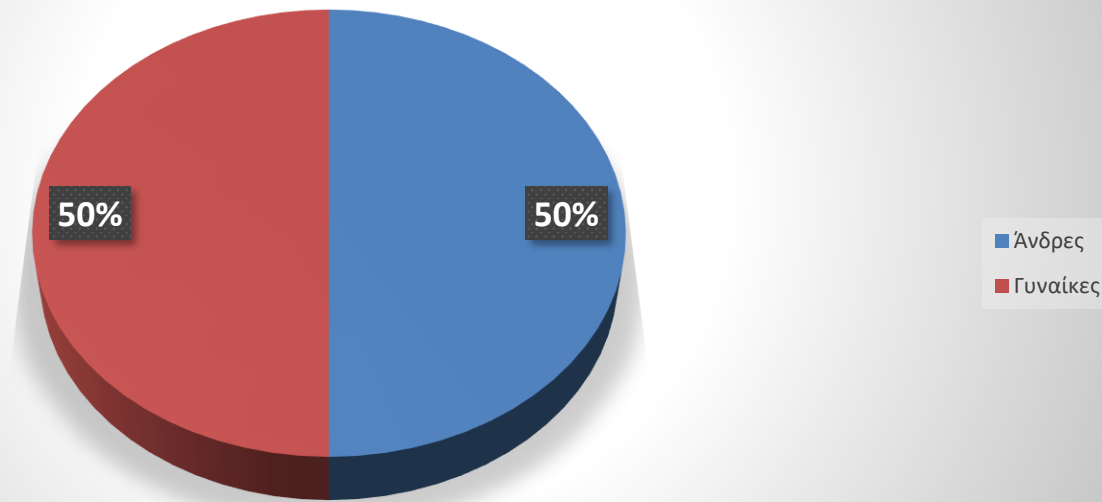

Κατανομή των αιτήσεων των φοιτητών - αποφοίτων με βάση το τμήμα τους 01/01/2023-30/06/2023 (Ιούνιος 2023)

Κατανομή των αιτήσεων των φοιτητών - αποφοίτων με βάση φύλο 01/01/2023-30/06/2023 (Ιούνιος 2023)

Εργασία στο Εξωτερικό 01/01/2023-30/06/2023 (Ιούνιος 2023)

Θέσεις Απασχόλησης σε Ελλάδα και Εξωτερικό 01/01/2023-30/06/2023 (Ιούνιος 2023)

1199

ΕΛΛΑΔΑ

21

ΕΞΩΤΕΡΙΚΟ

Προσλήψεις 01/01/2023-30/06/2023 (Ιούνιος 2023)

Κατανομή των επισκέψεων φοιτητών-αποφοίτων στην Συμβουλευτική Υπηρεσία του
Τ.Δ.Δ.Κ. με βάση το φύλο 01/01/2023-30/06/2023 (Ιούνιος 2023)

Κατανομή των επισκέψεων φοιτητών-αποφοίτων στον Τομέα Εκπαιδευτικής Πληροφόρησης του Τ.Δ.Δ.Κ. με βάση το φύλο 01/01/2023-30/06-2023 (Ιούνιος 2023)