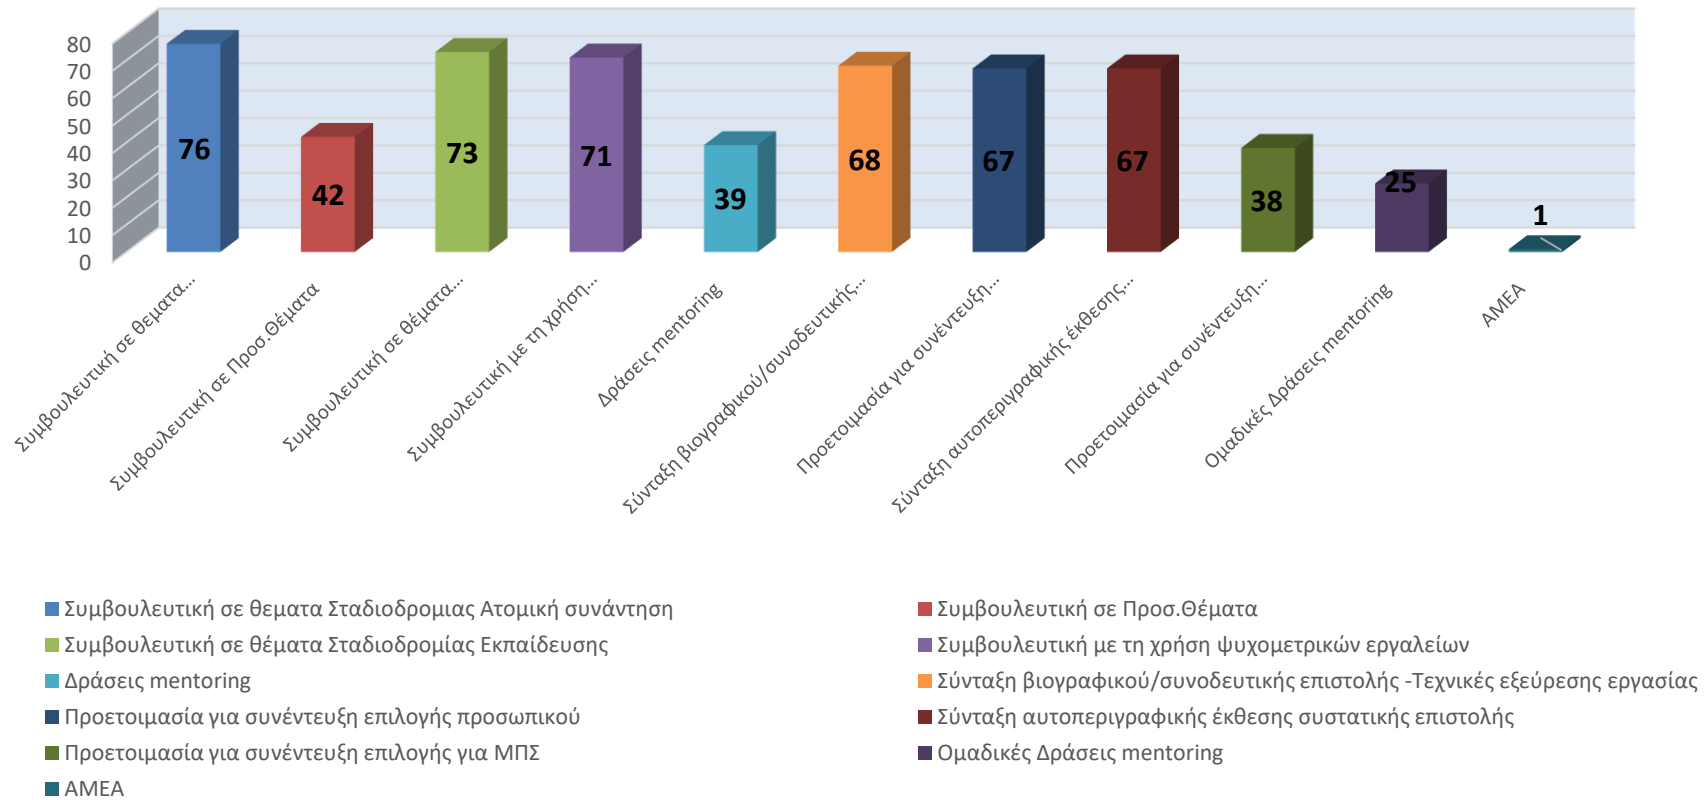

Κατανομή των επισκέψεων φοιτητών-αποφοίτων στην Συμβουλευτική Υπηρεσία του Τ.Δ.Δ.Κ. με βάση την αιτιολογία-01/01/2023-30/06-2023 (Ιούνιος 2023)