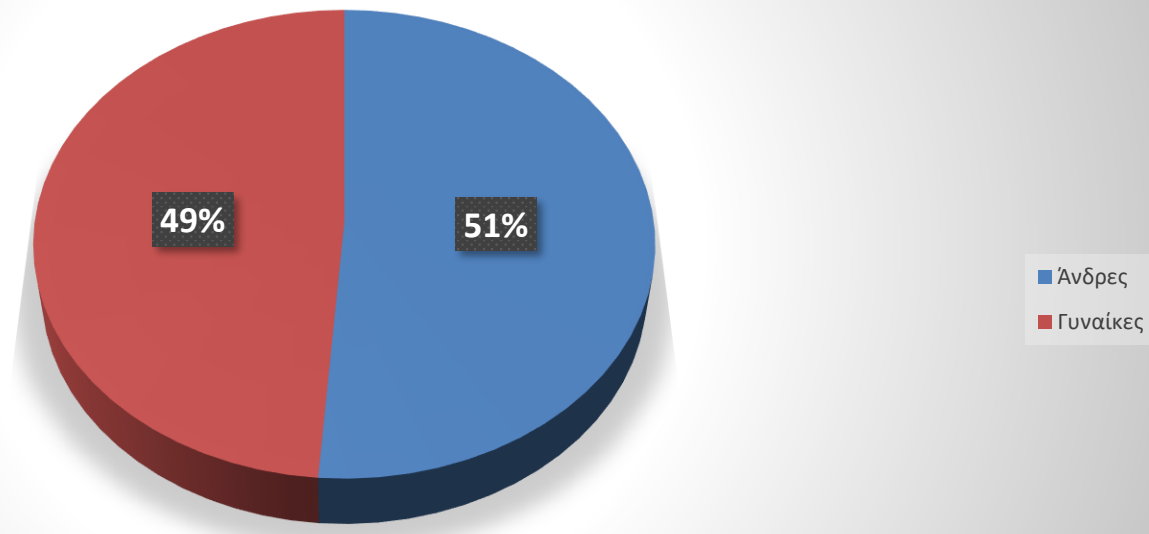

Κατανομή των αιτήσεων των φοιτητών - αποφοίτων με βάση το τμήμα τους 01/01/2023-30/06/2023 (Ιούνιος 2023)

Κατανομή των αιτήσεων των φοιτητών - αποφοίτων με βάση φύλο 01/01/2023-30/06/2023 (Ιούνιος 2023)

Εργασία στο Εξωτερικό 01/01/2023-30/06/2023 (Ιούνιος 2023)

Θέσεις Απασχόλησης σε Ελλάδα και Εξωτερικό 01/01/2023-30/06/2023 (Ιούνιος 2023)

1199

ΕΛΛΑΔΑ

21

ΕΞΩΤΕΡΙΚΟ

Προσλήψεις 01/01/2023-30/06/2023 (Ιούνιος 2023)

Κατανομή των επισκέψεων φοιτητών-αποφοίτων στην Συμβουλευτική Υπηρεσία του
Τ.Δ.Δ.Κ. με βάση το φύλο 01/01/2023-30/06/2023 (Ιούνιος 2023)

Κατανομή των επισκέψεων φοιτητών-αποφοίτων στον Τομέα Εκπαιδευτικής Πληροφόρησης του Τ.Δ.Δ.Κ. με βάση το φύλο 01/01/2023-30/06-2023 (Ιούνιος 2023)