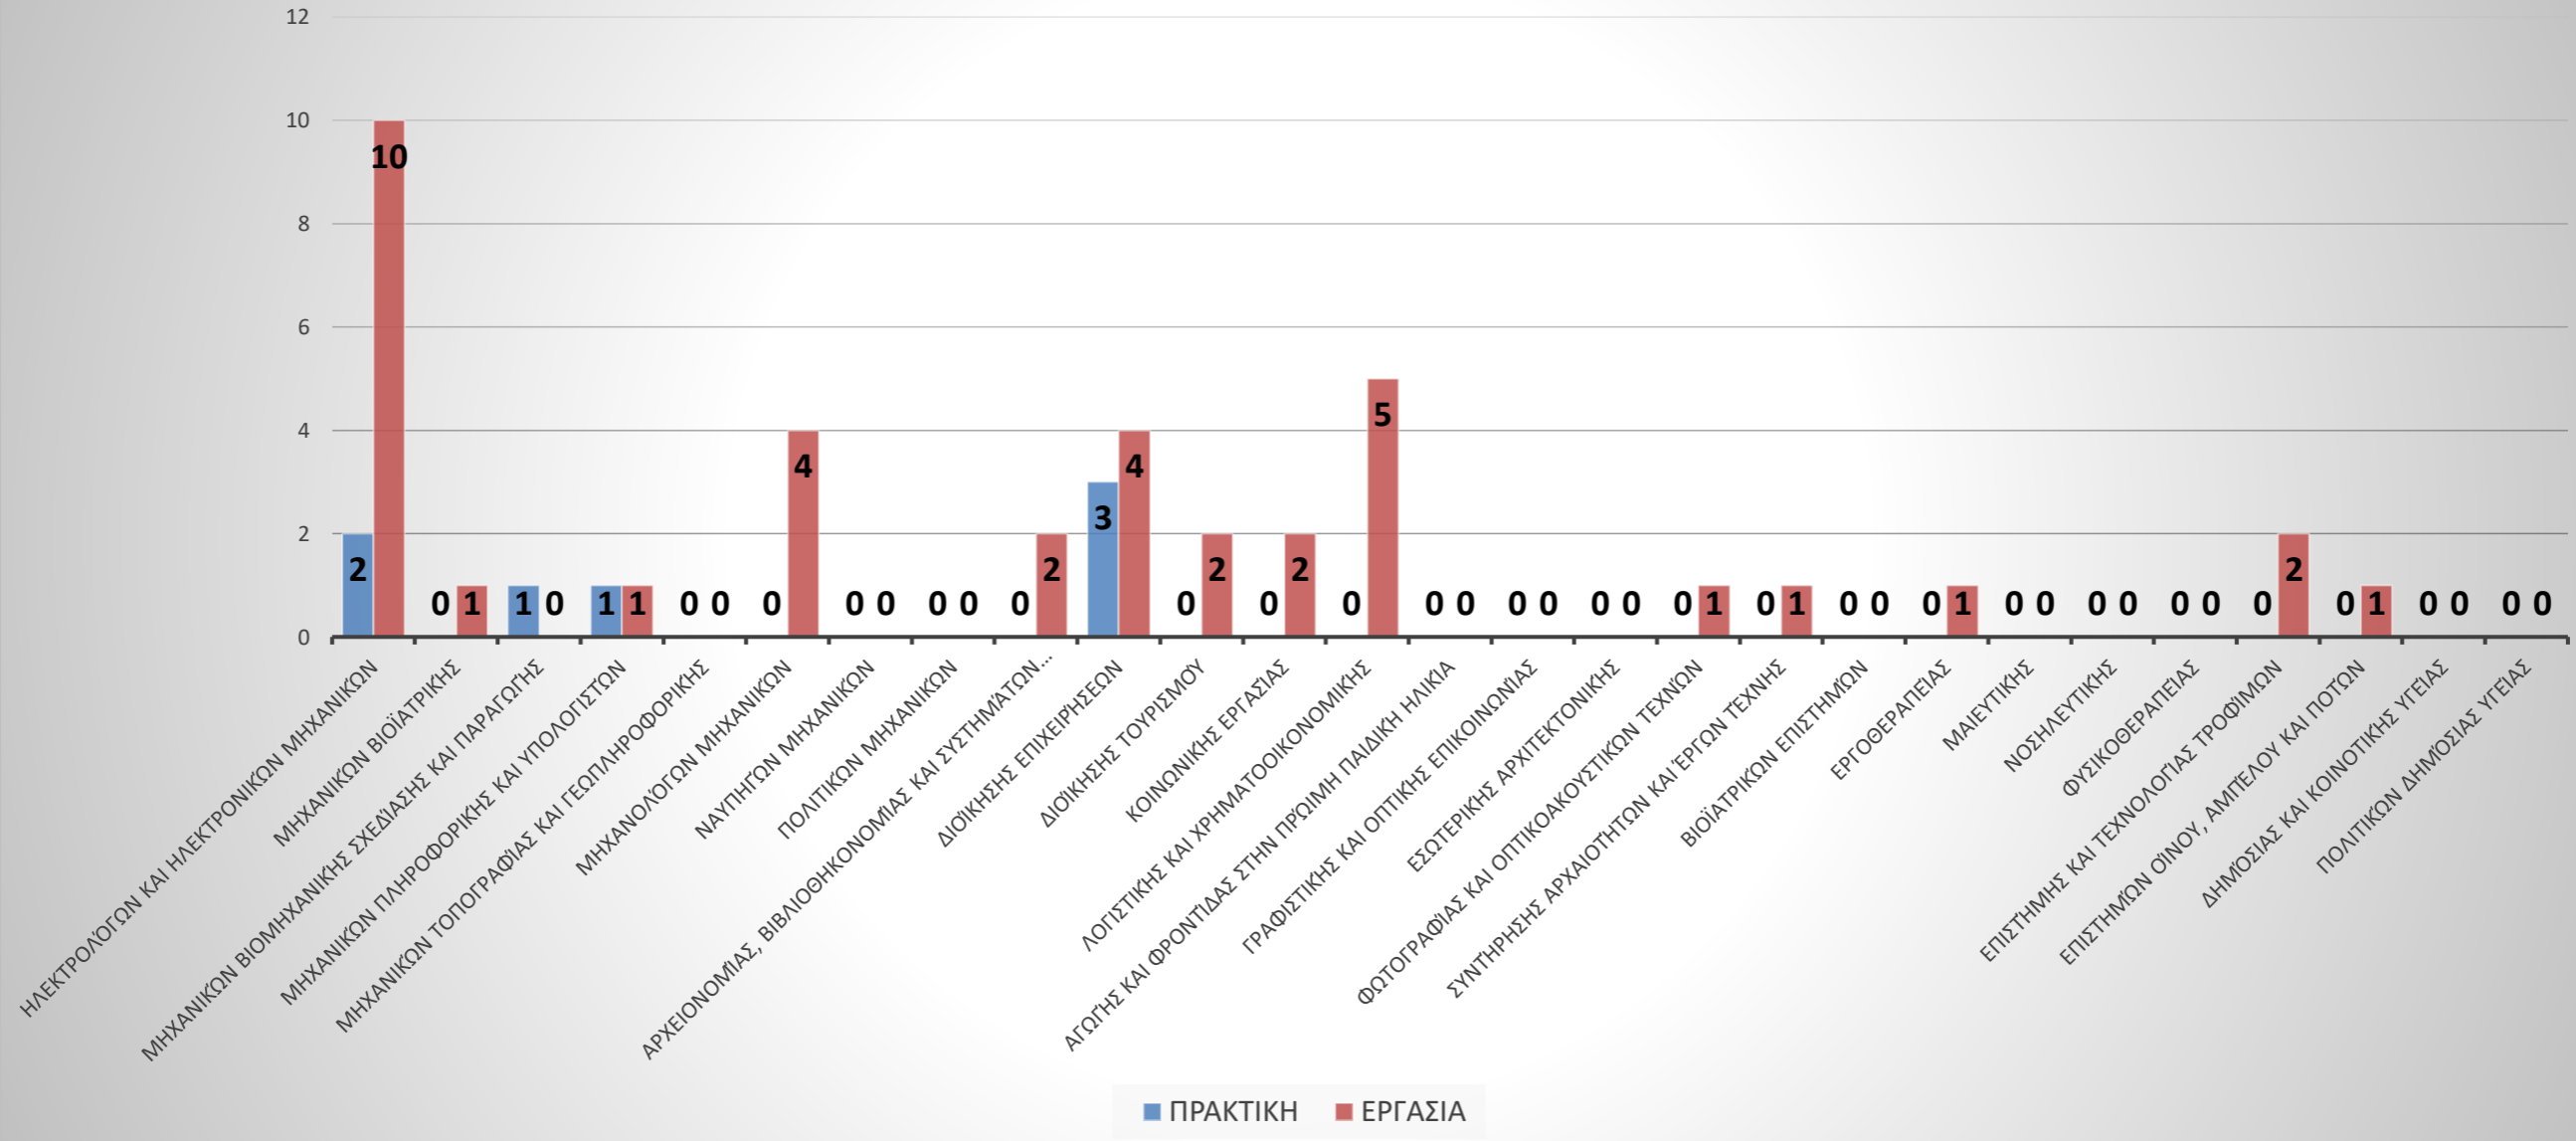

Ειδικότητες που ζητήθηκαν από τις επιχειρήσεις 01/01/2023-30/06/2023 (Ιούνιος 2023)

Κατανομή αιτήσεων Φοιτητών-Αποφοίτων Πρακτική/Εργασία 01/01/2023-30/06-2023(Ιούνιος 2023)

Κατανομή αιτήσεων των επιχειρήσεων με βάση το φύλο 01/01/2023-30/06/2023(Ιούνιος 2023)

Κατανομή των αιτήσεων των φοιτητών - αποφοίτων με βάση το τμήμα τους 01/01/2023-30/06/2023 (Ιούνιος 2023)

Κατανομή των αιτήσεων των φοιτητών - αποφοίτων με βάση φύλο 01/01/2023-30/06/2023 (Ιούνιος 2023)

Κατανομή των επισκέψεων φοιτητών-αποφοίτων στην Συμβουλευτική Υπηρεσία του
Τ.Δ.Δ.Κ. με βάση το φύλο 01/01/2023-30/06/2023 (Ιούνιος 2023)

Κατανομή των επισκέψεων φοιτητών-αποφοίτων στον Τομέα Εκπαιδευτικής Πληροφόρησης του Τ.Δ.Δ.Κ. με βάση το φύλο 01/01/2023-30/06-2023 (Ιούνιος 2023)

Κατανομή των επισκέψεων φοιτητών-αποφοίτων στην Συμβουλευτική Υπηρεσία του Τ.Δ.Δ.Κ. με βάση την αιτιολογία-01/01/2023-30/06-2023 (Ιούνιος 2023)

Σεμινάρια Συμβουλευτικής Τ.Δ.Δ.Κ. - 2023 έως Ιούνιος

Κατανομή των επισκέψεων φοιτητών-αποφοίτων στον τομέα Εκπαιδευτικής Πληροφόρησης του Τ.Δ.Δ.Κ. με βάση την αιτιολογία- 01/01/2023-30/06-2023(Ιούνιος 2023)