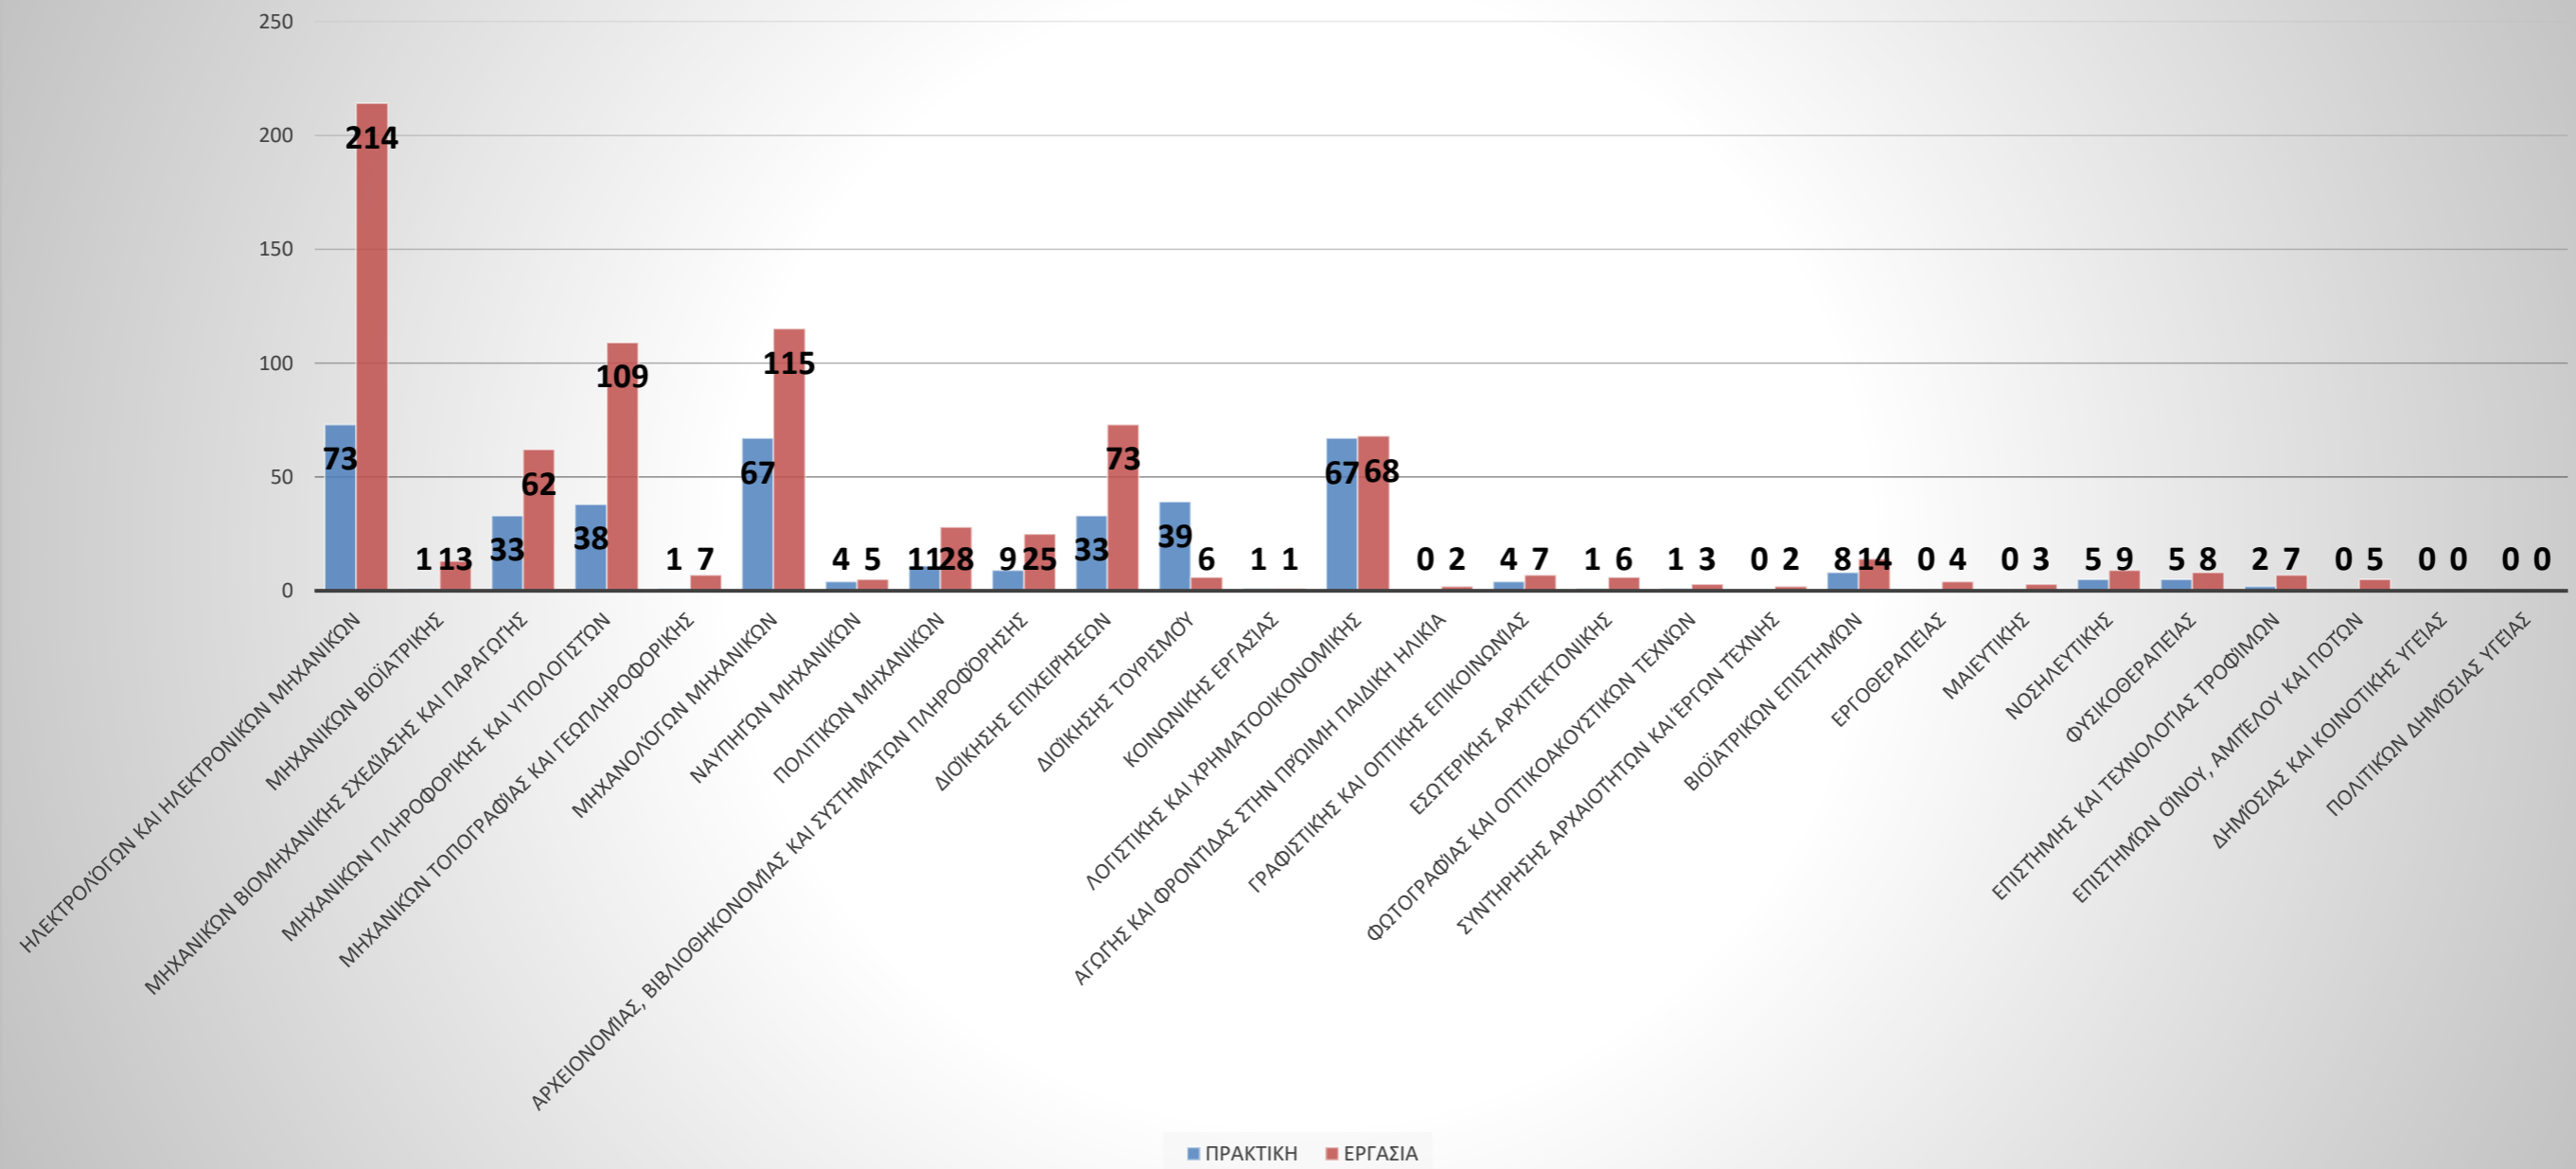

Ειδικότητες που ζητήθηκαν από τις επιχειρήσεις 01/01/2023-30/06/2023 (Ιούνιος 2023)

Κατανομή αιτήσεων Φοιτητών-Αποφοίτων Πρακτική/Εργασία 01/01/2023-30/06-2023(Ιούνιος 2023)

Κατανομή αιτήσεων των επιχειρήσεων με βάση το φύλο 01/01/2023-30/06/2023(Ιούνιος 2023)

Κατανομή των αιτήσεων των φοιτητών - αποφοίτων με βάση το τμήμα τους 01/01/2023-30/06/2023 (Ιούνιος 2023)

Κατανομή των αιτήσεων των φοιτητών - αποφοίτων με βάση φύλο 01/01/2023-30/06/2023 (Ιούνιος 2023)

Κατανομή των επισκέψεων φοιτητών-αποφοίτων στην Συμβουλευτική Υπηρεσία του
Τ.Δ.Δ.Κ. με βάση το φύλο 01/01/2023-30/06/2023 (Ιούνιος 2023)

Κατανομή των επισκέψεων φοιτητών-αποφοίτων στον Τομέα Εκπαιδευτικής Πληροφόρησης του Τ.Δ.Δ.Κ. με βάση το φύλο 01/01/2023-30/06-2023 (Ιούνιος 2023)

Κατανομή των επισκέψεων φοιτητών-αποφοίτων στην Συμβουλευτική Υπηρεσία του Τ.Δ.Δ.Κ. με βάση την αιτιολογία-01/01/2023-30/06-2023 (Ιούνιος 2023)

Σεμινάρια Συμβουλευτικής Τ.Δ.Δ.Κ. - 2023 έως Ιούνιος

Κατανομή των επισκέψεων φοιτητών-αποφοίτων στον τομέα Εκπαιδευτικής Πληροφόρησης του Τ.Δ.Δ.Κ. με βάση την αιτιολογία- 01/01/2023-30/06-2023(Ιούνιος 2023)