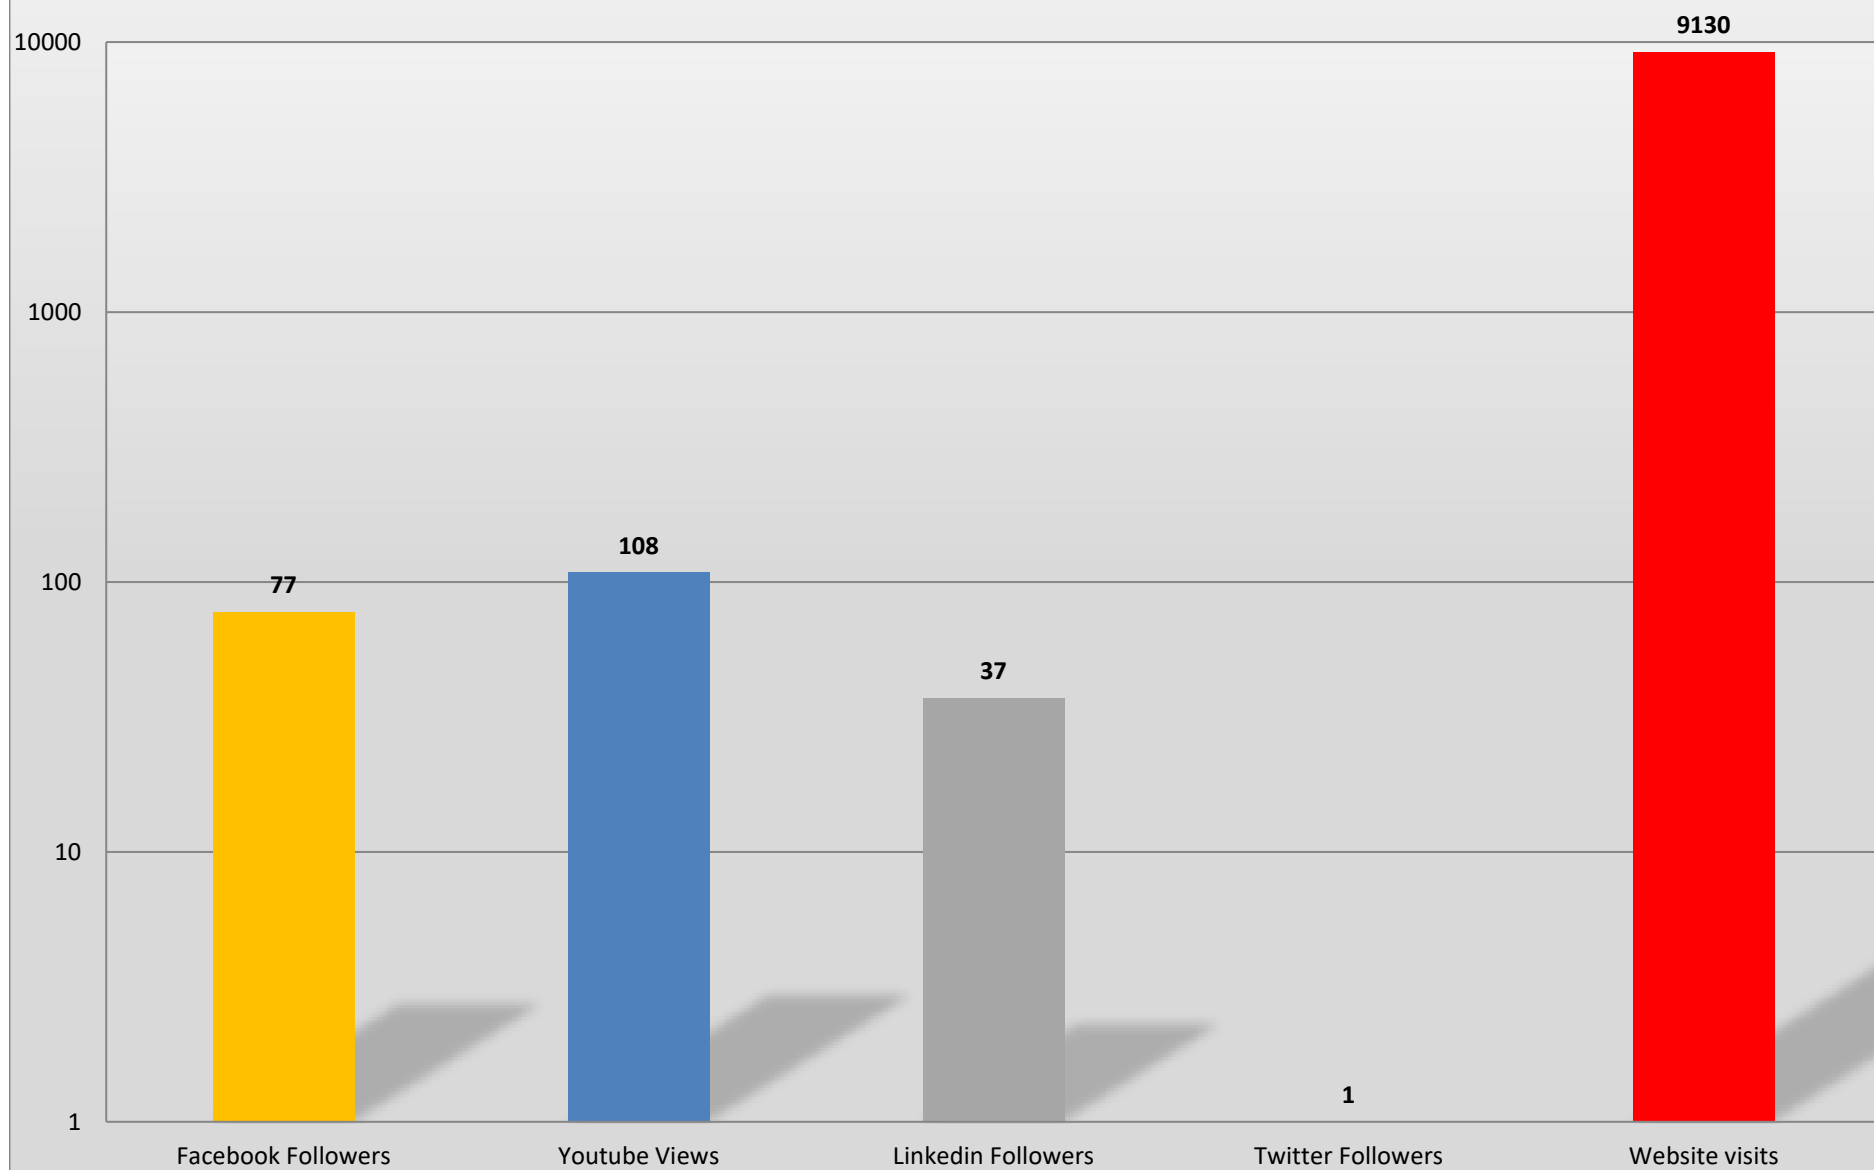

Στατιστικά Ιστοσελίδας και Μέσων Κοινωνικής Ιούνιος 2023