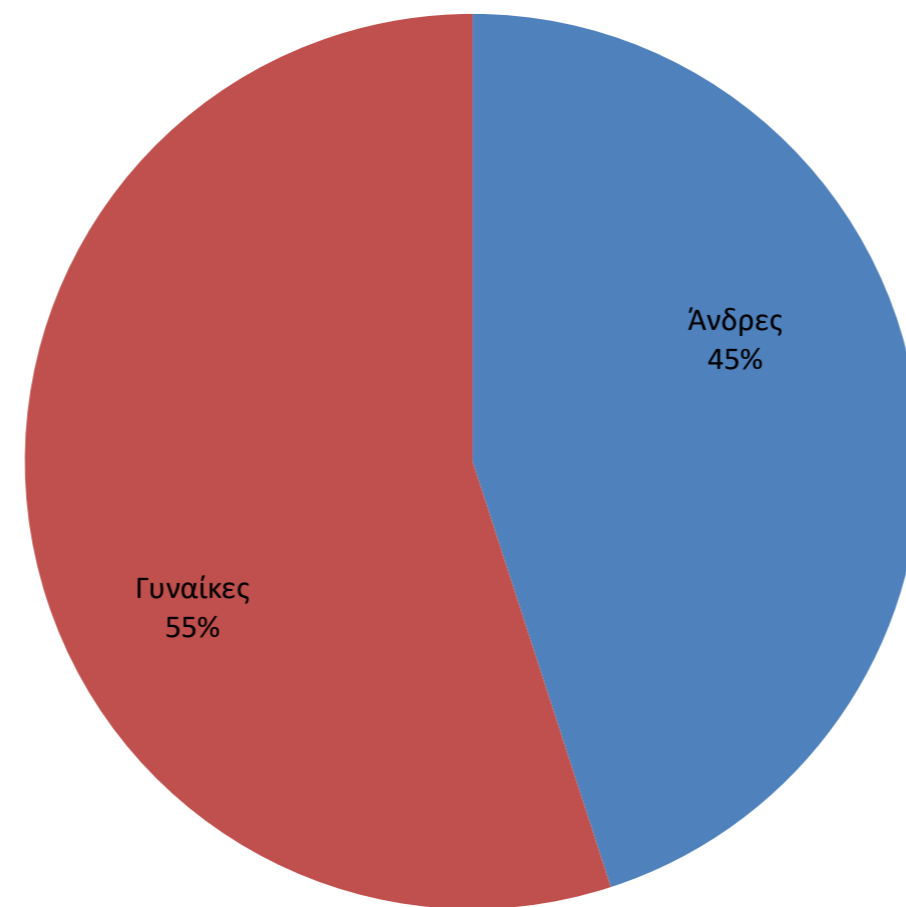

Ειδικότητες που ζητήθηκαν απο τις επιχειρήσεις το χρονικό διάστημα από 1/1/2022 έως 30/6/2022

Κατανομή των αιτήσεων των φοιτητών - αποφοίτων με βάση το τμήμα τους από 1-1-2022 έως 30-6-2022

Κατανομή αιτήσεων των επιχειρήσεων με βάση το φύλο από 1-1-2022 έως 30-6-2022

Πρωθήσεις Φοιτητών - Αποφοίτων προς τις Επιχειρήσεις από 1-1-2022 έως 30-6-2022

Κατανομή των αιτήσεων των φοιτητών - αποφοίτων με βάση το τμήμα τους από 1-1-2022 έως 30-6-2022

Κατανομή των αιτήσεων των φοιτητών - αποφοίτων με βάση φύλο από 1-1-2022 έως 31-6-2022