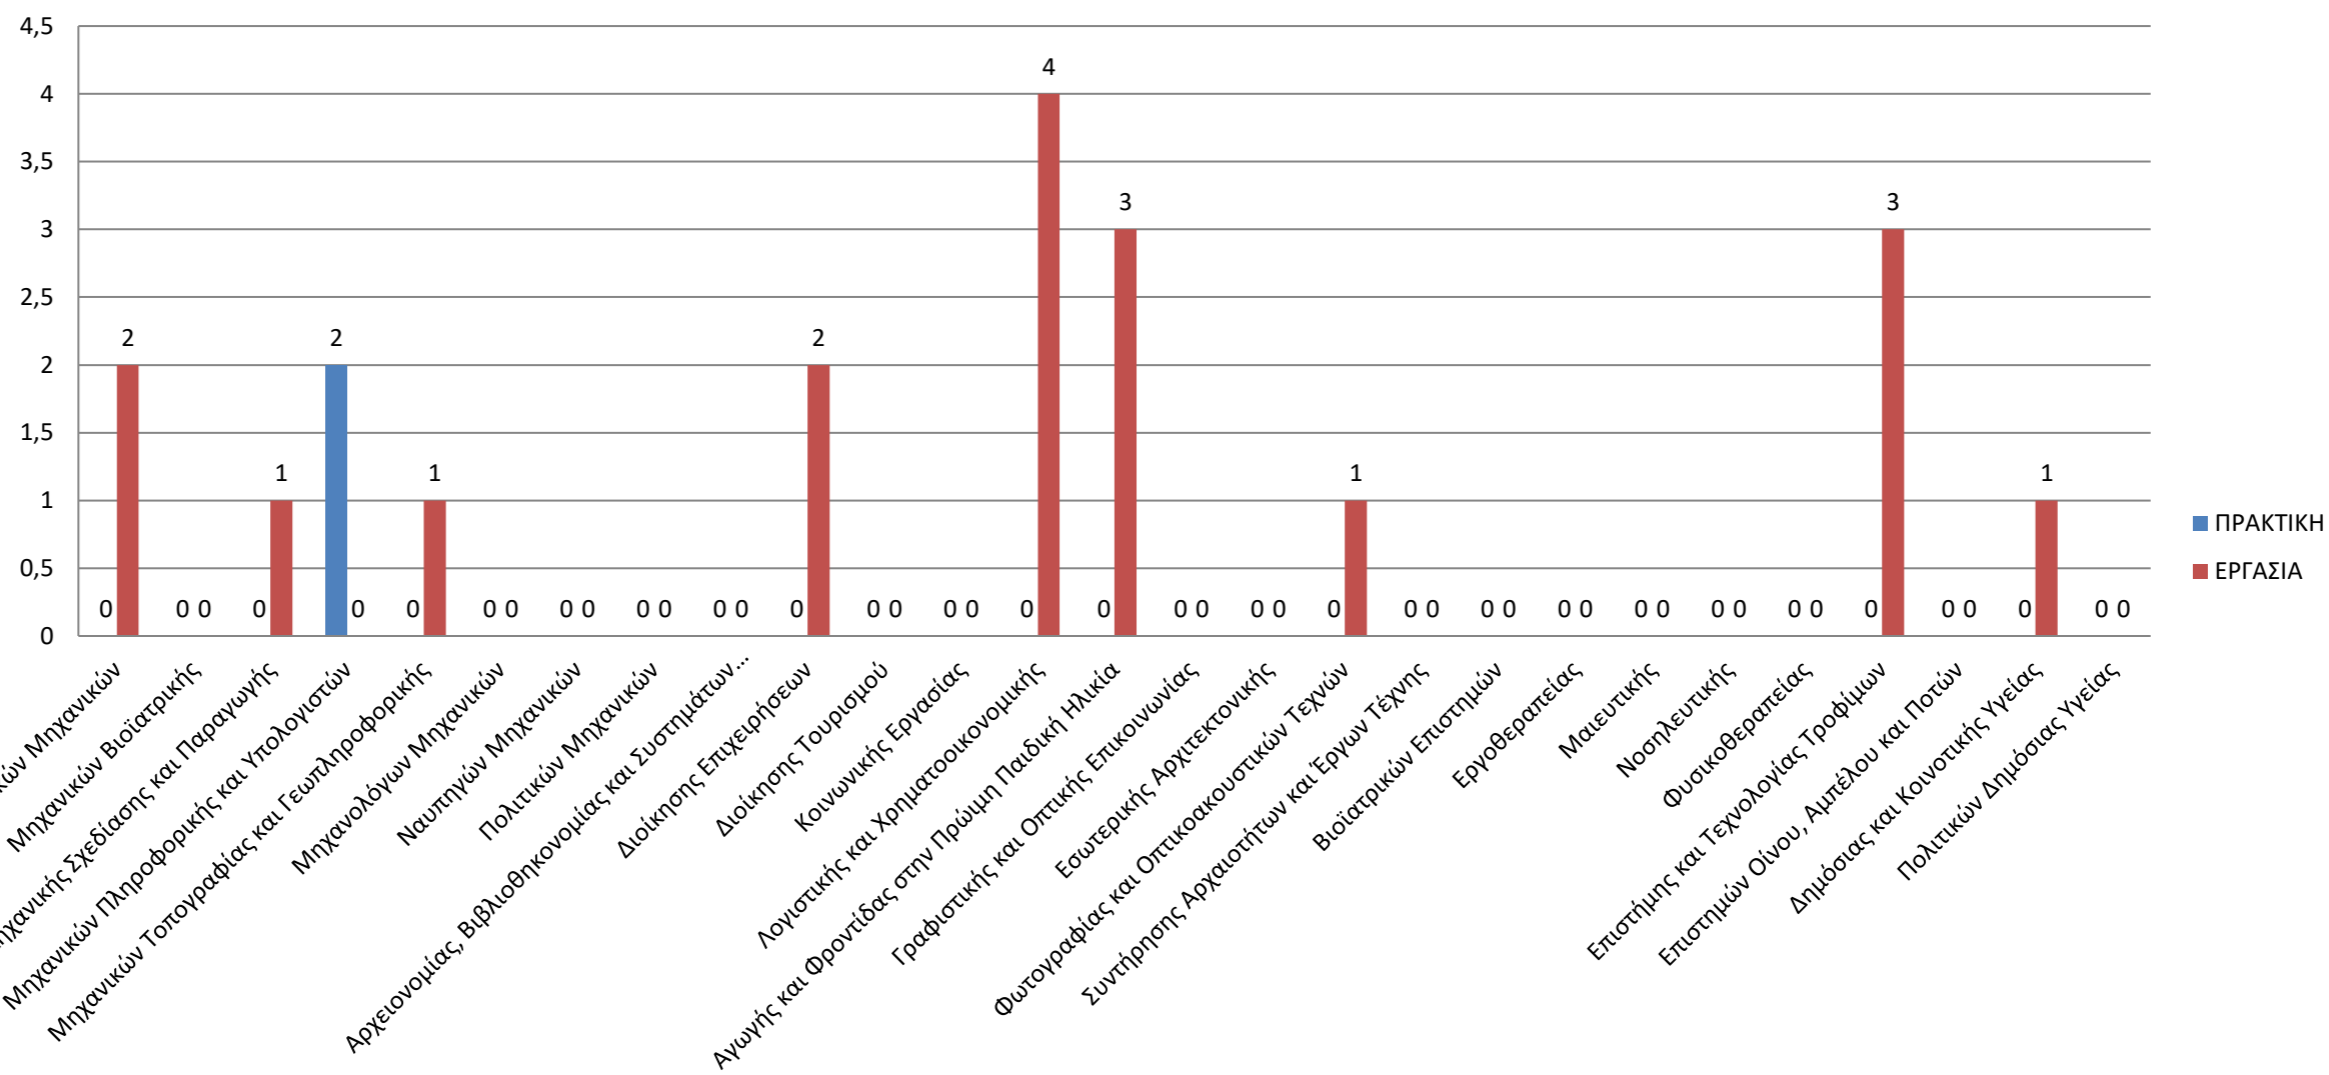

Ειδικότητες που ζητήθηκαν απο τις επιχειρήσεις το χρονικό διάστημα από 1/1/2022 έως 30/6/2022

Κατανομή των αιτήσεων των φοιτητών - αποφοίτων με βάση το τμήμα τους από 1-1-2022 έως 30-6-2022

Κατανομή αιτήσεων των επιχειρήσεων με βάση το φύλο από 1-1-2022 έως 30-6-2022

Πρωθήσεις Φοιτητών - Αποφοίτων προς τις Επιχειρήσεις από 1-1-2022 έως 30-6-2022

Κατανομή των αιτήσεων των φοιτητών - αποφοίτων με βάση το τμήμα τους από 1-1-2022 έως 30-6-2022

Κατανομή των αιτήσεων των φοιτητών - αποφοίτων με βάση φύλο από 1-1-2022 έως 31-6-2022

ΕΡΓΑΣΙΑ ΣΤΟ ΕΞΩΤΕΡΙΚΟ ΑΠΟ 1-1-2022 έως 30-6-2022

ΘΕΣΕΙΣ ΑΠΑΣΧΟΛΗΣΗΣ ΣΕ ΕΛΛΑΔΑ ΚΑΙ ΕΞΩΤΕΡΙΚΟ ΑΠΟ 1-1-2022 έως 30-6-2022

ΠΡΟΣΛΗΨΕΙΣ ΑΠΟ 1-1-2022 έως 30-6-2022