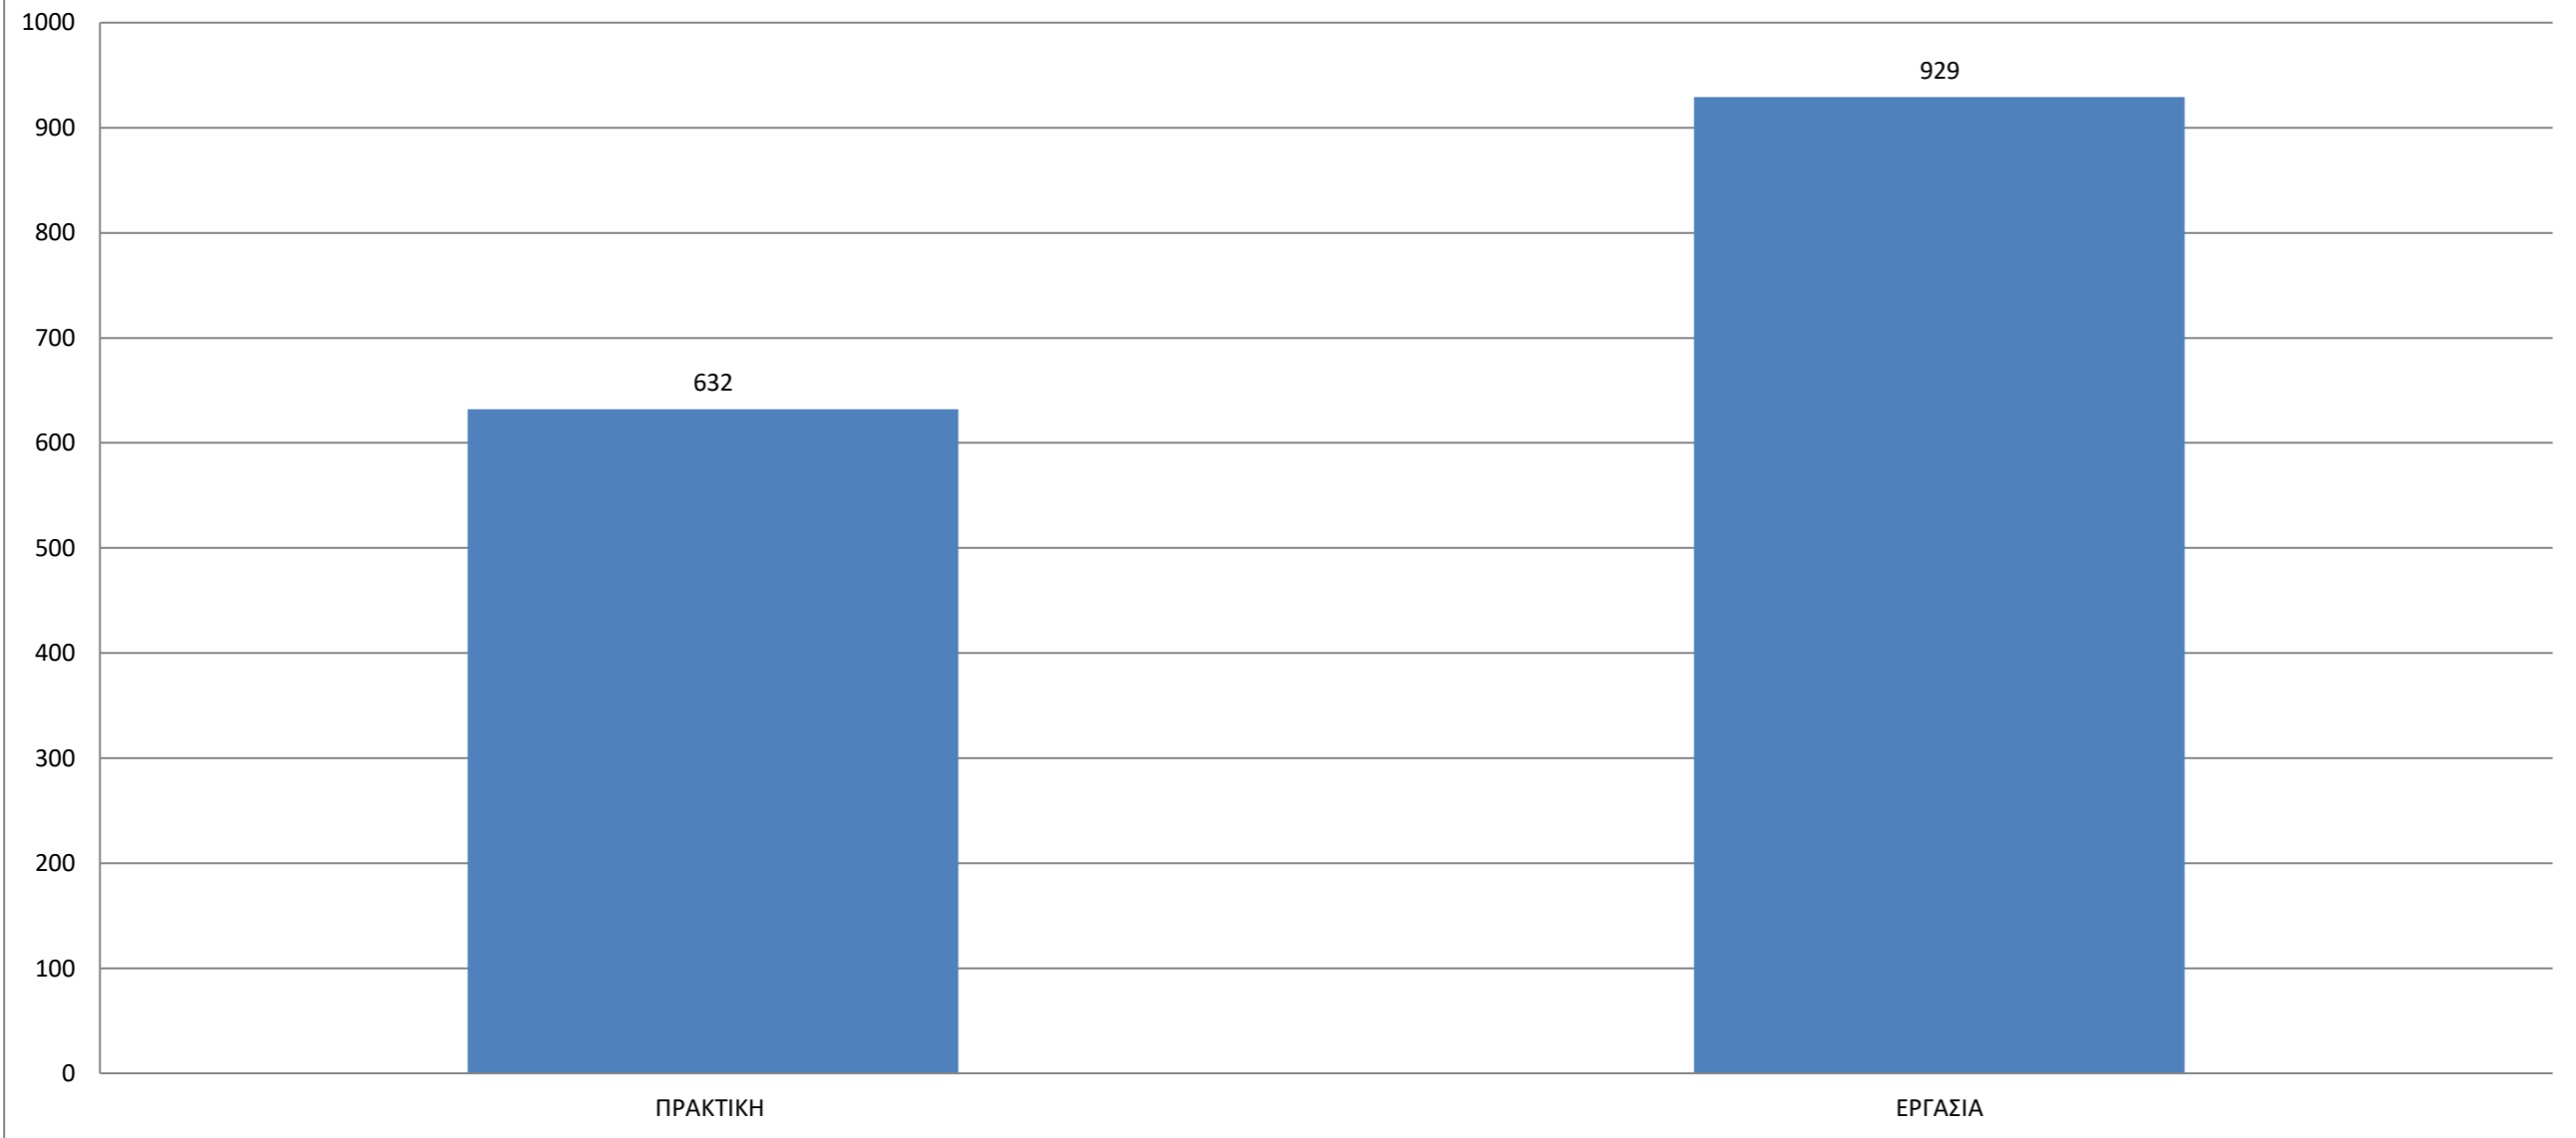

Ειδικότητες που ζητήθηκαν απο τις επιχειρήσεις το χρονικό διάστημα από 1/1/2022 έως 30/6/2022

Κατανομή των αιτήσεων των φοιτητών - αποφοίτων με βάση το τμήμα τους από 1-1-2022 έως 30-6-2022

Κατανομή αιτήσεων των επιχειρήσεων με βάση το φύλο από 1-1-2022 έως 30-6-2022

Πρωθήσεις Φοιτητών - Αποφοίτων προς τις Επιχειρήσεις από 1-1-2022 έως 30-6-2022

Κατανομή των αιτήσεων των φοιτητών - αποφοίτων με βάση το τμήμα τους από 1-1-2022 έως 30-6-2022

Κατανομή των αιτήσεων των φοιτητών - αποφοίτων με βάση φύλο από 1-1-2022 έως 31-6-2022

ΕΡΓΑΣΙΑ ΣΤΟ ΕΞΩΤΕΡΙΚΟ ΑΠΟ 1-1-2022 έως 30-6-2022

ΘΕΣΕΙΣ ΑΠΑΣΧΟΛΗΣΗΣ ΣΕ ΕΛΛΑΔΑ ΚΑΙ ΕΞΩΤΕΡΙΚΟ ΑΠΟ 1-1-2022 έως 30-6-2022

ΠΡΟΣΛΗΨΕΙΣ ΑΠΟ 1-1-2022 έως 30-6-2022