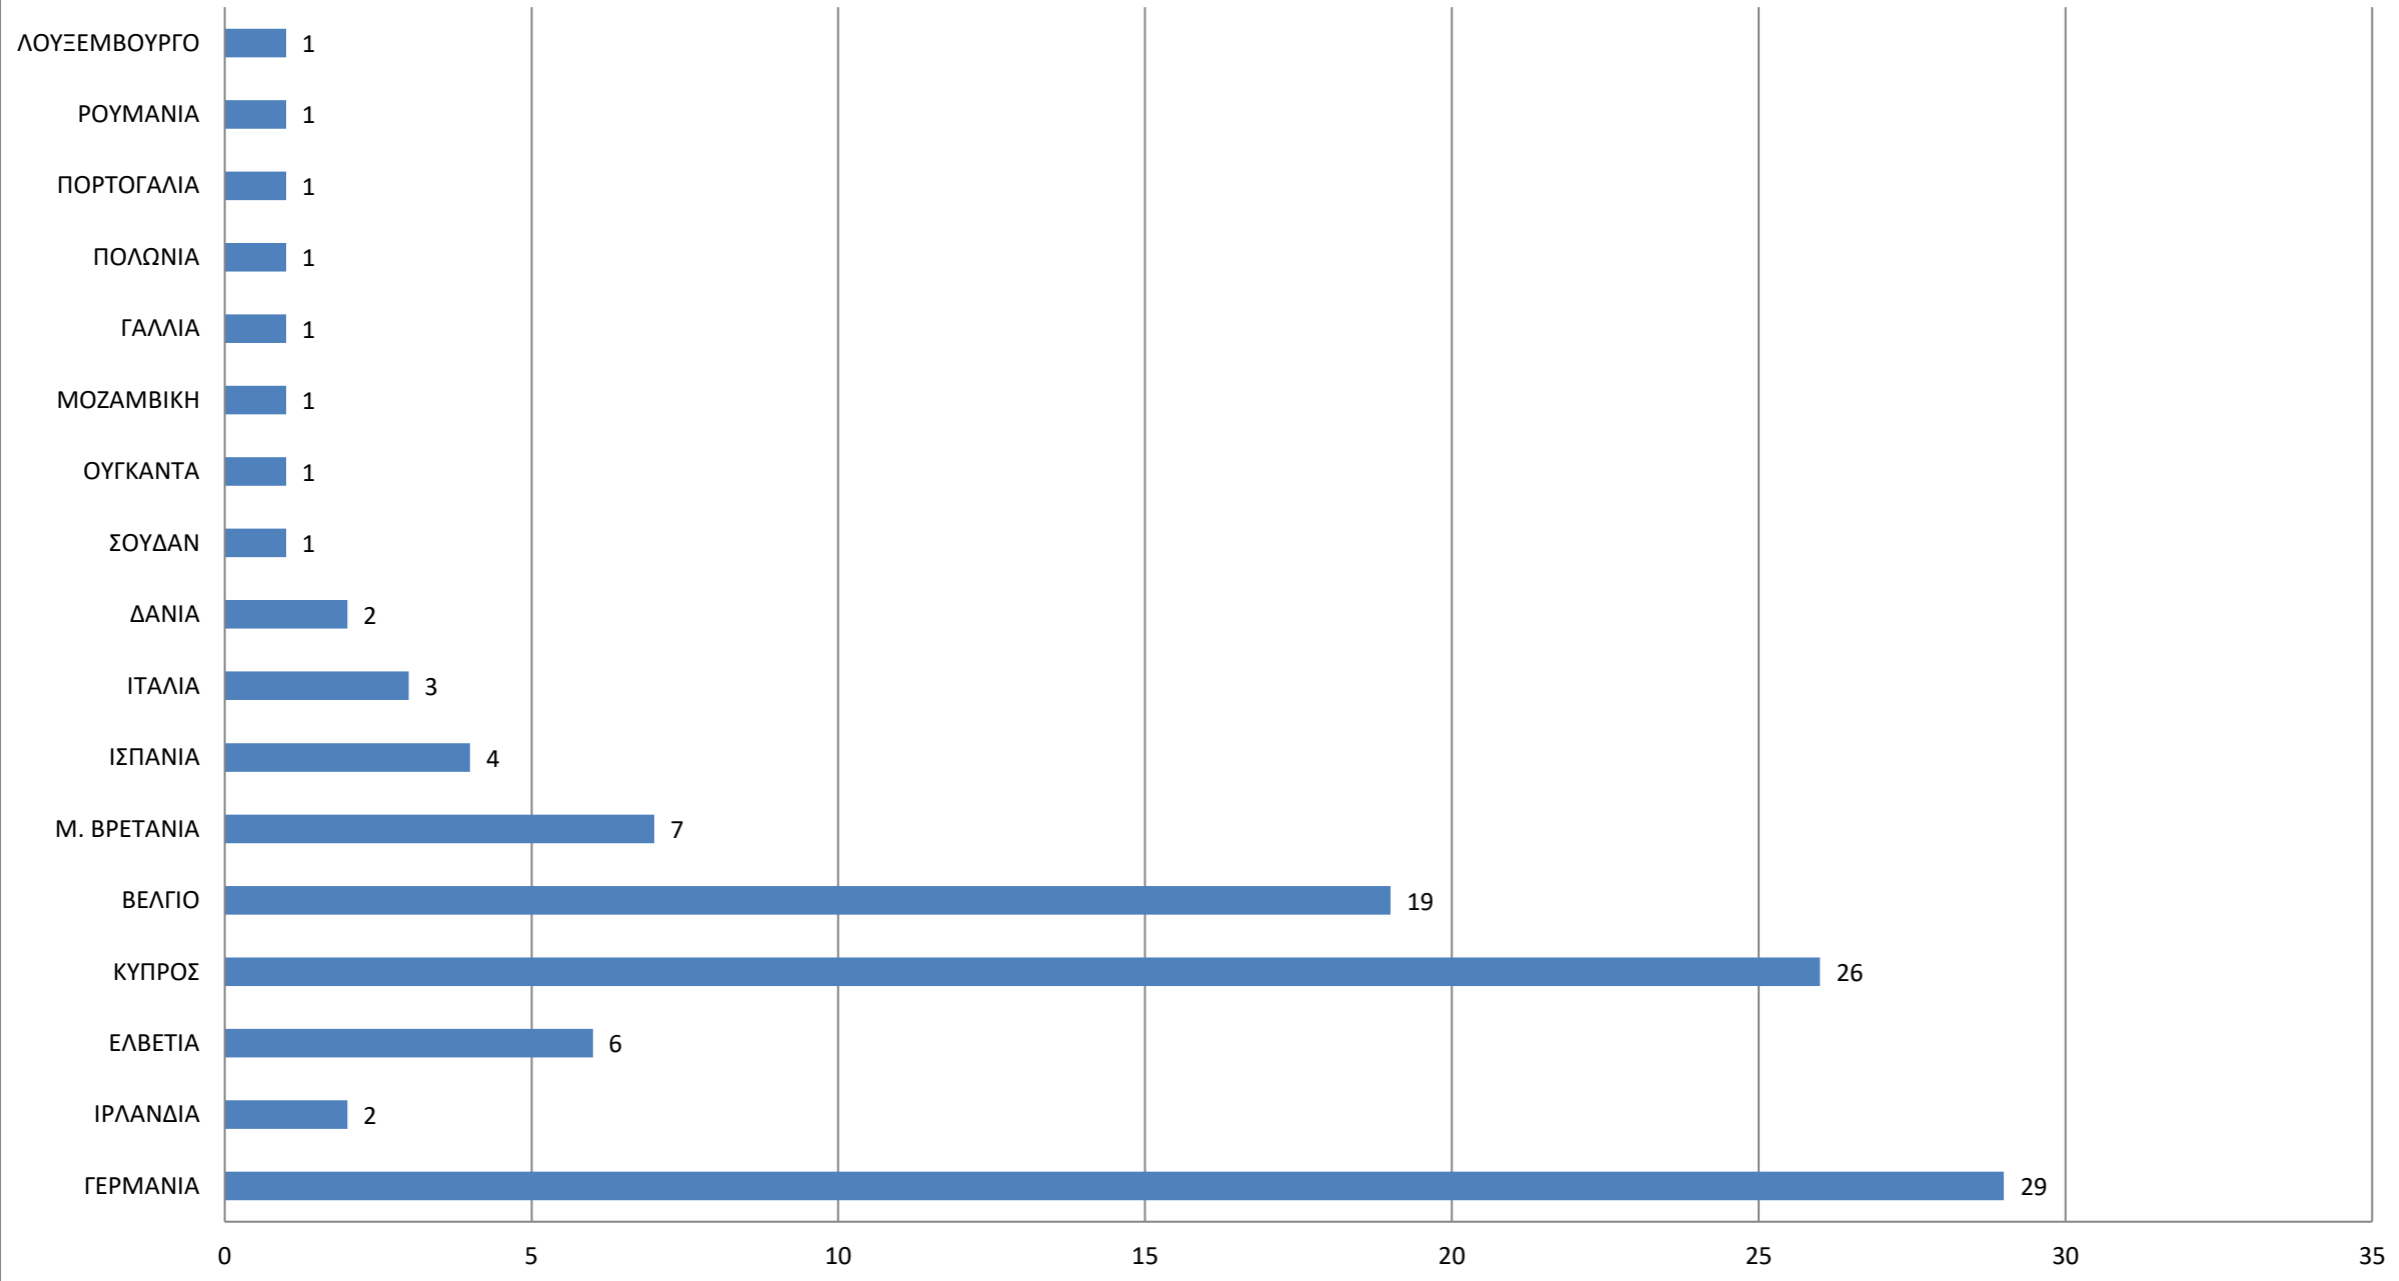

Ειδικότητες που ζητήθηκαν απο τις επιχειρήσεις το χρονικό διάστημα από 1/1/2022 έως 30/6/2022

Κατανομή των αιτήσεων των φοιτητών - αποφοίτων με βάση το τμήμα τους από 1-1-2022 έως 30-6-2022

Κατανομή αιτήσεων των επιχειρήσεων με βάση το φύλο από 1-1-2022 έως 30-6-2022

Πρωθήσεις Φοιτητών - Αποφοίτων προς τις Επιχειρήσεις από 1-1-2022 έως 30-6-2022

Κατανομή των αιτήσεων των φοιτητών - αποφοίτων με βάση το τμήμα τους από 1-1-2022 έως 30-6-2022

Κατανομή των αιτήσεων των φοιτητών - αποφοίτων με βάση φύλο από 1-1-2022 έως 31-6-2022

ΕΡΓΑΣΙΑ ΣΤΟ ΕΞΩΤΕΡΙΚΟ ΑΠΟ 1-1-2022 έως 30-6-2022

ΘΕΣΕΙΣ ΑΠΑΣΧΟΛΗΣΗΣ ΣΕ ΕΛΛΑΔΑ ΚΑΙ ΕΞΩΤΕΡΙΚΟ ΑΠΟ 1-1-2022 έως 30-6-2022

ΠΡΟΣΛΗΨΕΙΣ ΑΠΟ 1-1-2022 έως 30-6-2022