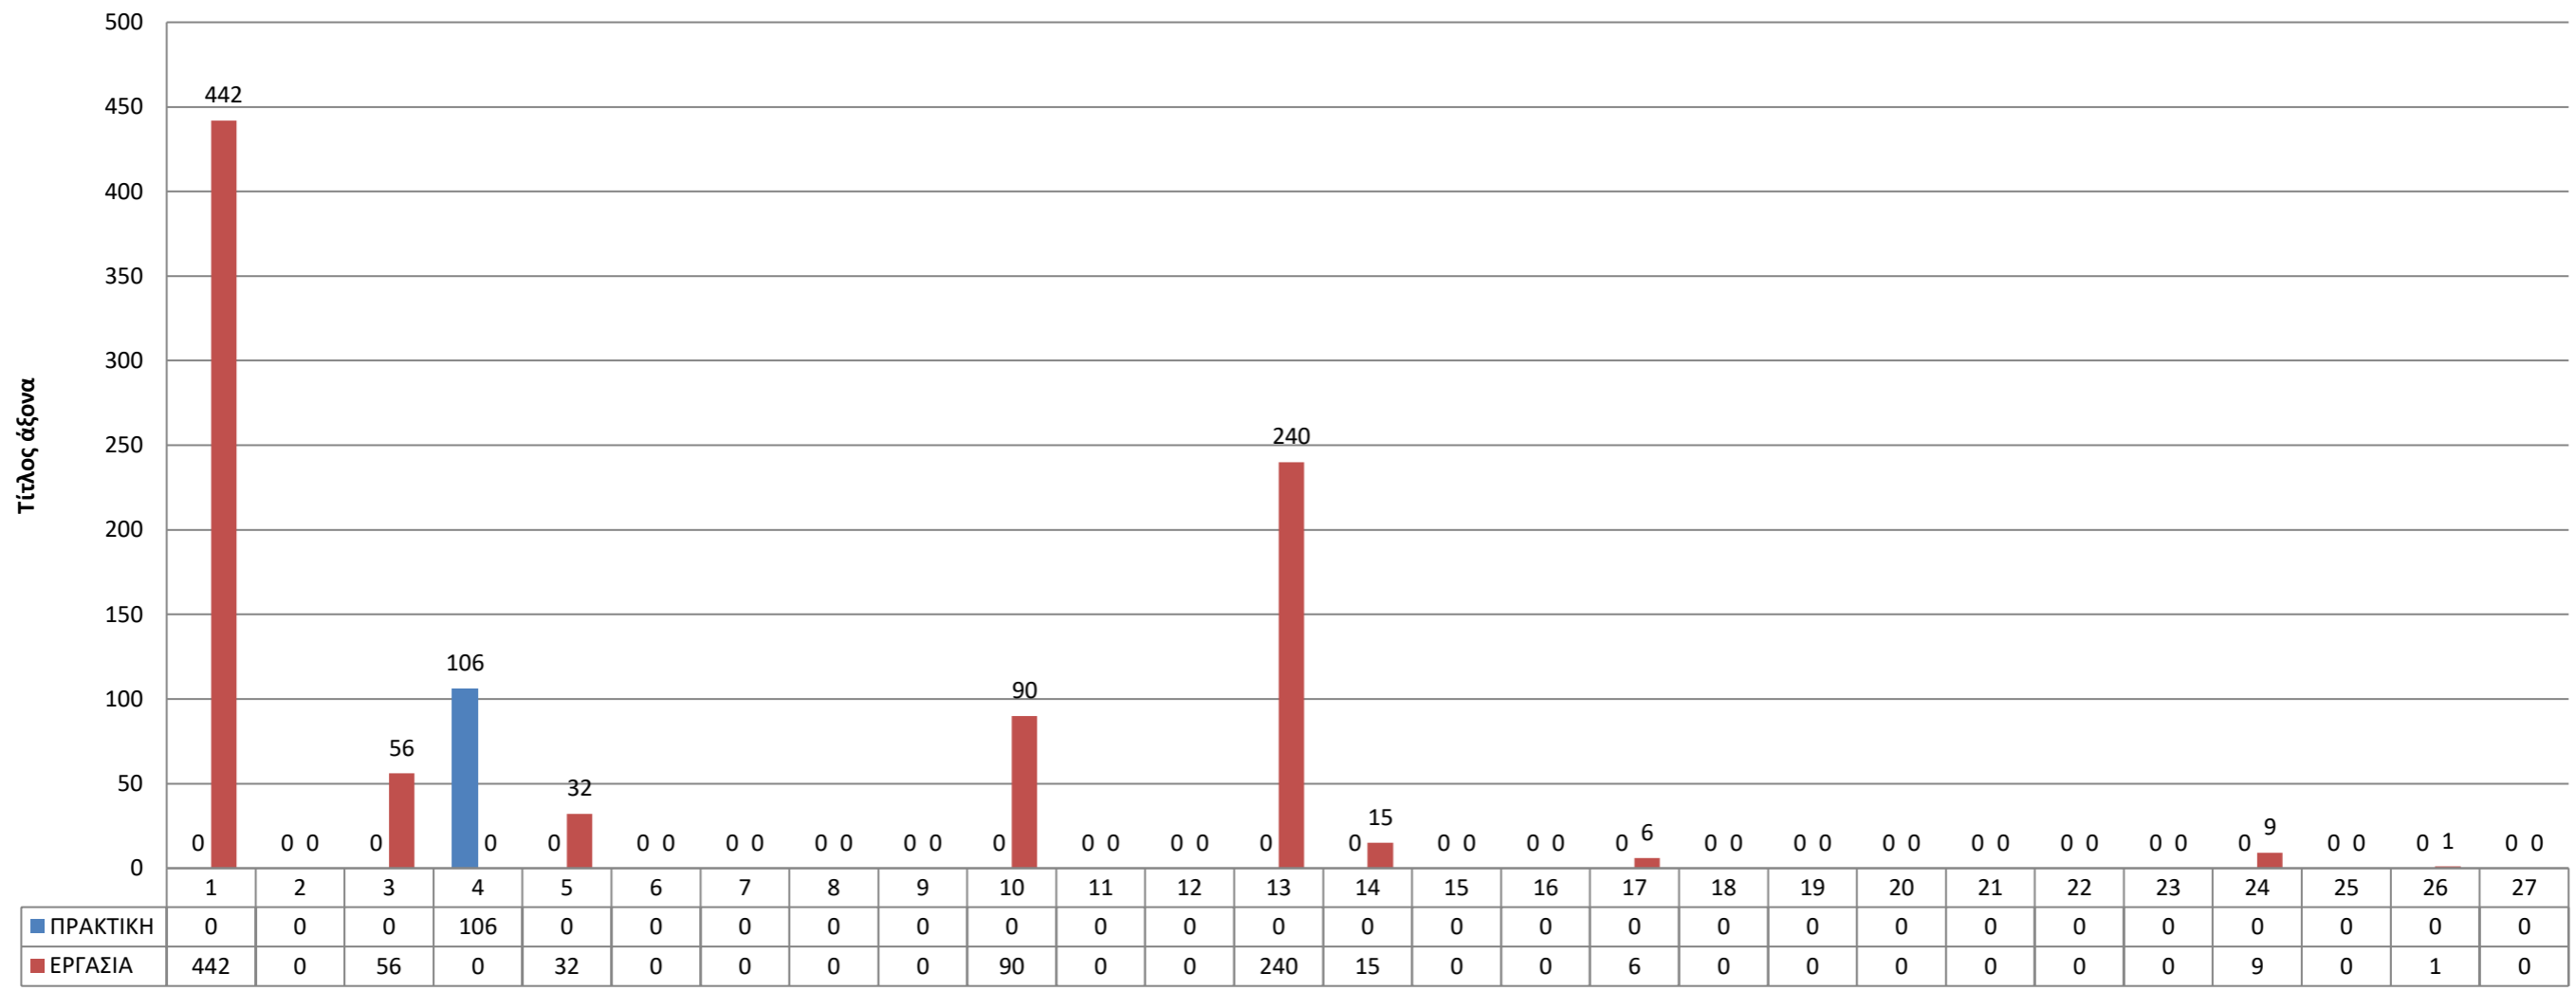

Ειδικότητες που ζητήθηκαν απο τις επιχειρήσεις το χρονικό διάστημα από 1/1/2022 έως 30/6/2022

Κατανομή των αιτήσεων των φοιτητών - αποφοίτων με βάση το τμήμα τους από 1-1-2022 έως 30-6-2022

Κατανομή αιτήσεων των επιχειρήσεων με βάση το φύλο από 1-1-2022 έως 30-6-2022

Πρωθήσεις Φοιτητών - Αποφοίτων προς τις Επιχειρήσεις από 1-1-2022 έως 30-6-2022

Κατανομή των αιτήσεων των φοιτητών - αποφοίτων με βάση το τμήμα τους από 1-1-2022 έως 30-6-2022

Κατανομή των αιτήσεων των φοιτητών - αποφοίτων με βάση φύλο από 1-1-2022 έως 31-6-2022