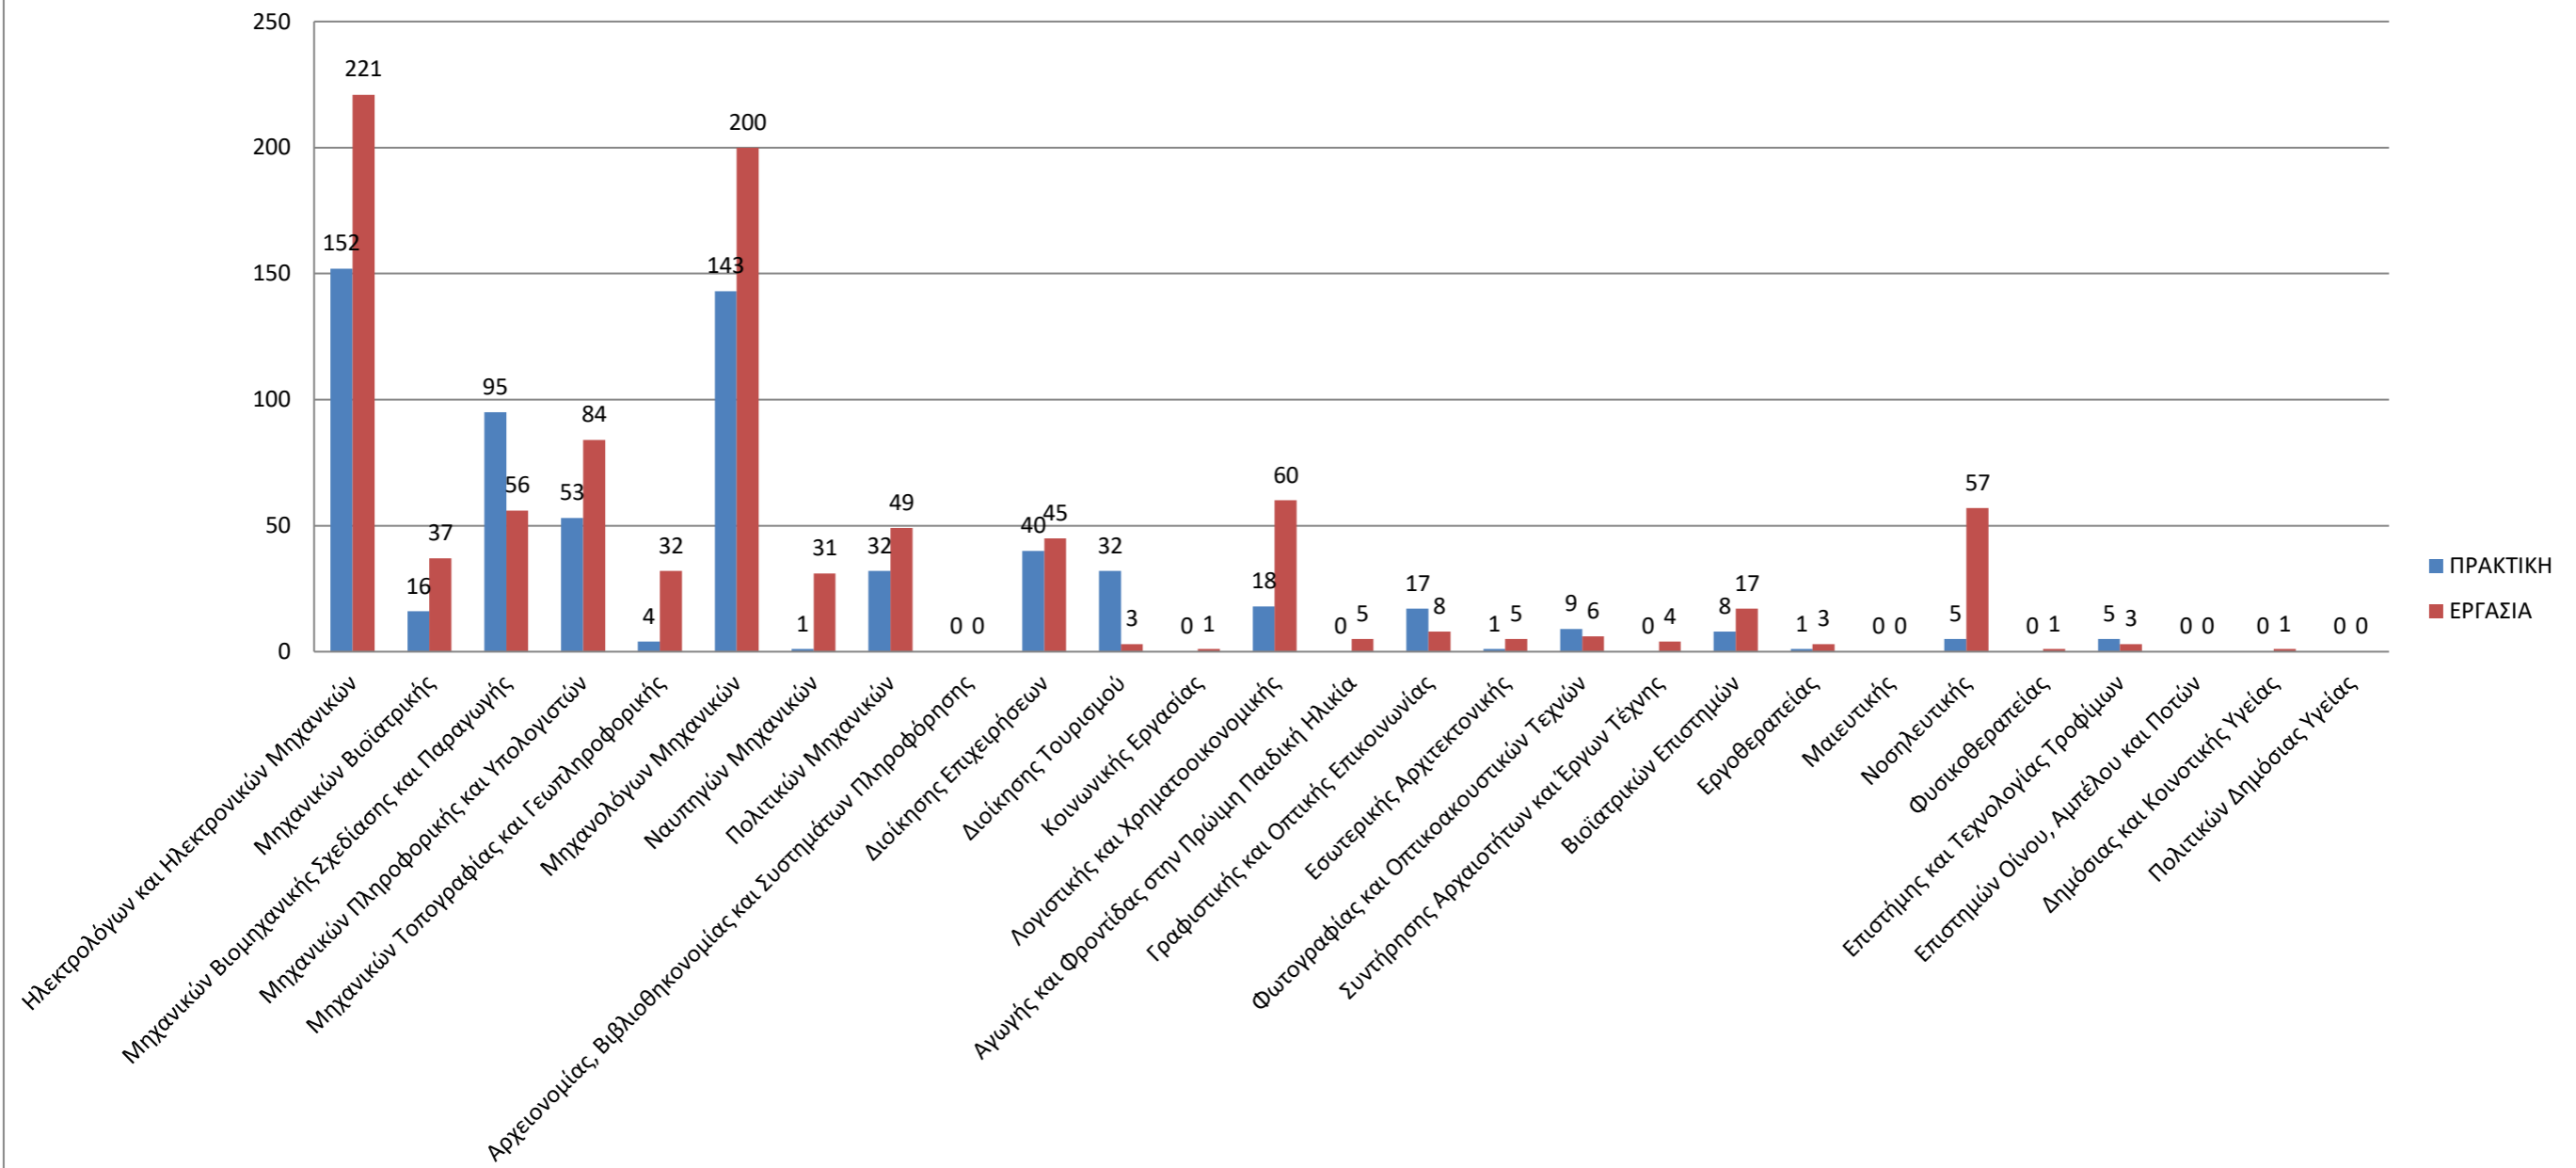

Ειδικότητες που ζητήθηκαν απο τις επιχειρήσεις το χρονικό διάστημα από 1/1/2022 έως 30/6/2022

Κατανομή των αιτήσεων των φοιτητών - αποφοίτων με βάση το τμήμα τους από 1-1-2022 έως 30-6-2022

Κατανομή αιτήσεων των επιχειρήσεων με βάση το φύλο από 1-1-2022 έως 30-6-2022

Πρωθήσεις Φοιτητών - Αποφοίτων προς τις Επιχειρήσεις από 1-1-2022 έως 30-6-2022

Κατανομή των αιτήσεων των φοιτητών - αποφοίτων με βάση το τμήμα τους από 1-1-2022 έως 30-6-2022

Κατανομή των αιτήσεων των φοιτητών - αποφοίτων με βάση φύλο από 1-1-2022 έως 31-6-2022

ΕΡΓΑΣΙΑ ΣΤΟ ΕΞΩΤΕΡΙΚΟ ΑΠΟ 1-1-2022 έως 30-6-2022

ΘΕΣΕΙΣ ΑΠΑΣΧΟΛΗΣΗΣ ΣΕ ΕΛΛΑΔΑ ΚΑΙ ΕΞΩΤΕΡΙΚΟ ΑΠΟ 1-1-2022 έως 30-6-2022

ΠΡΟΣΛΗΨΕΙΣ ΑΠΟ 1-1-2022 έως 30-6-2022