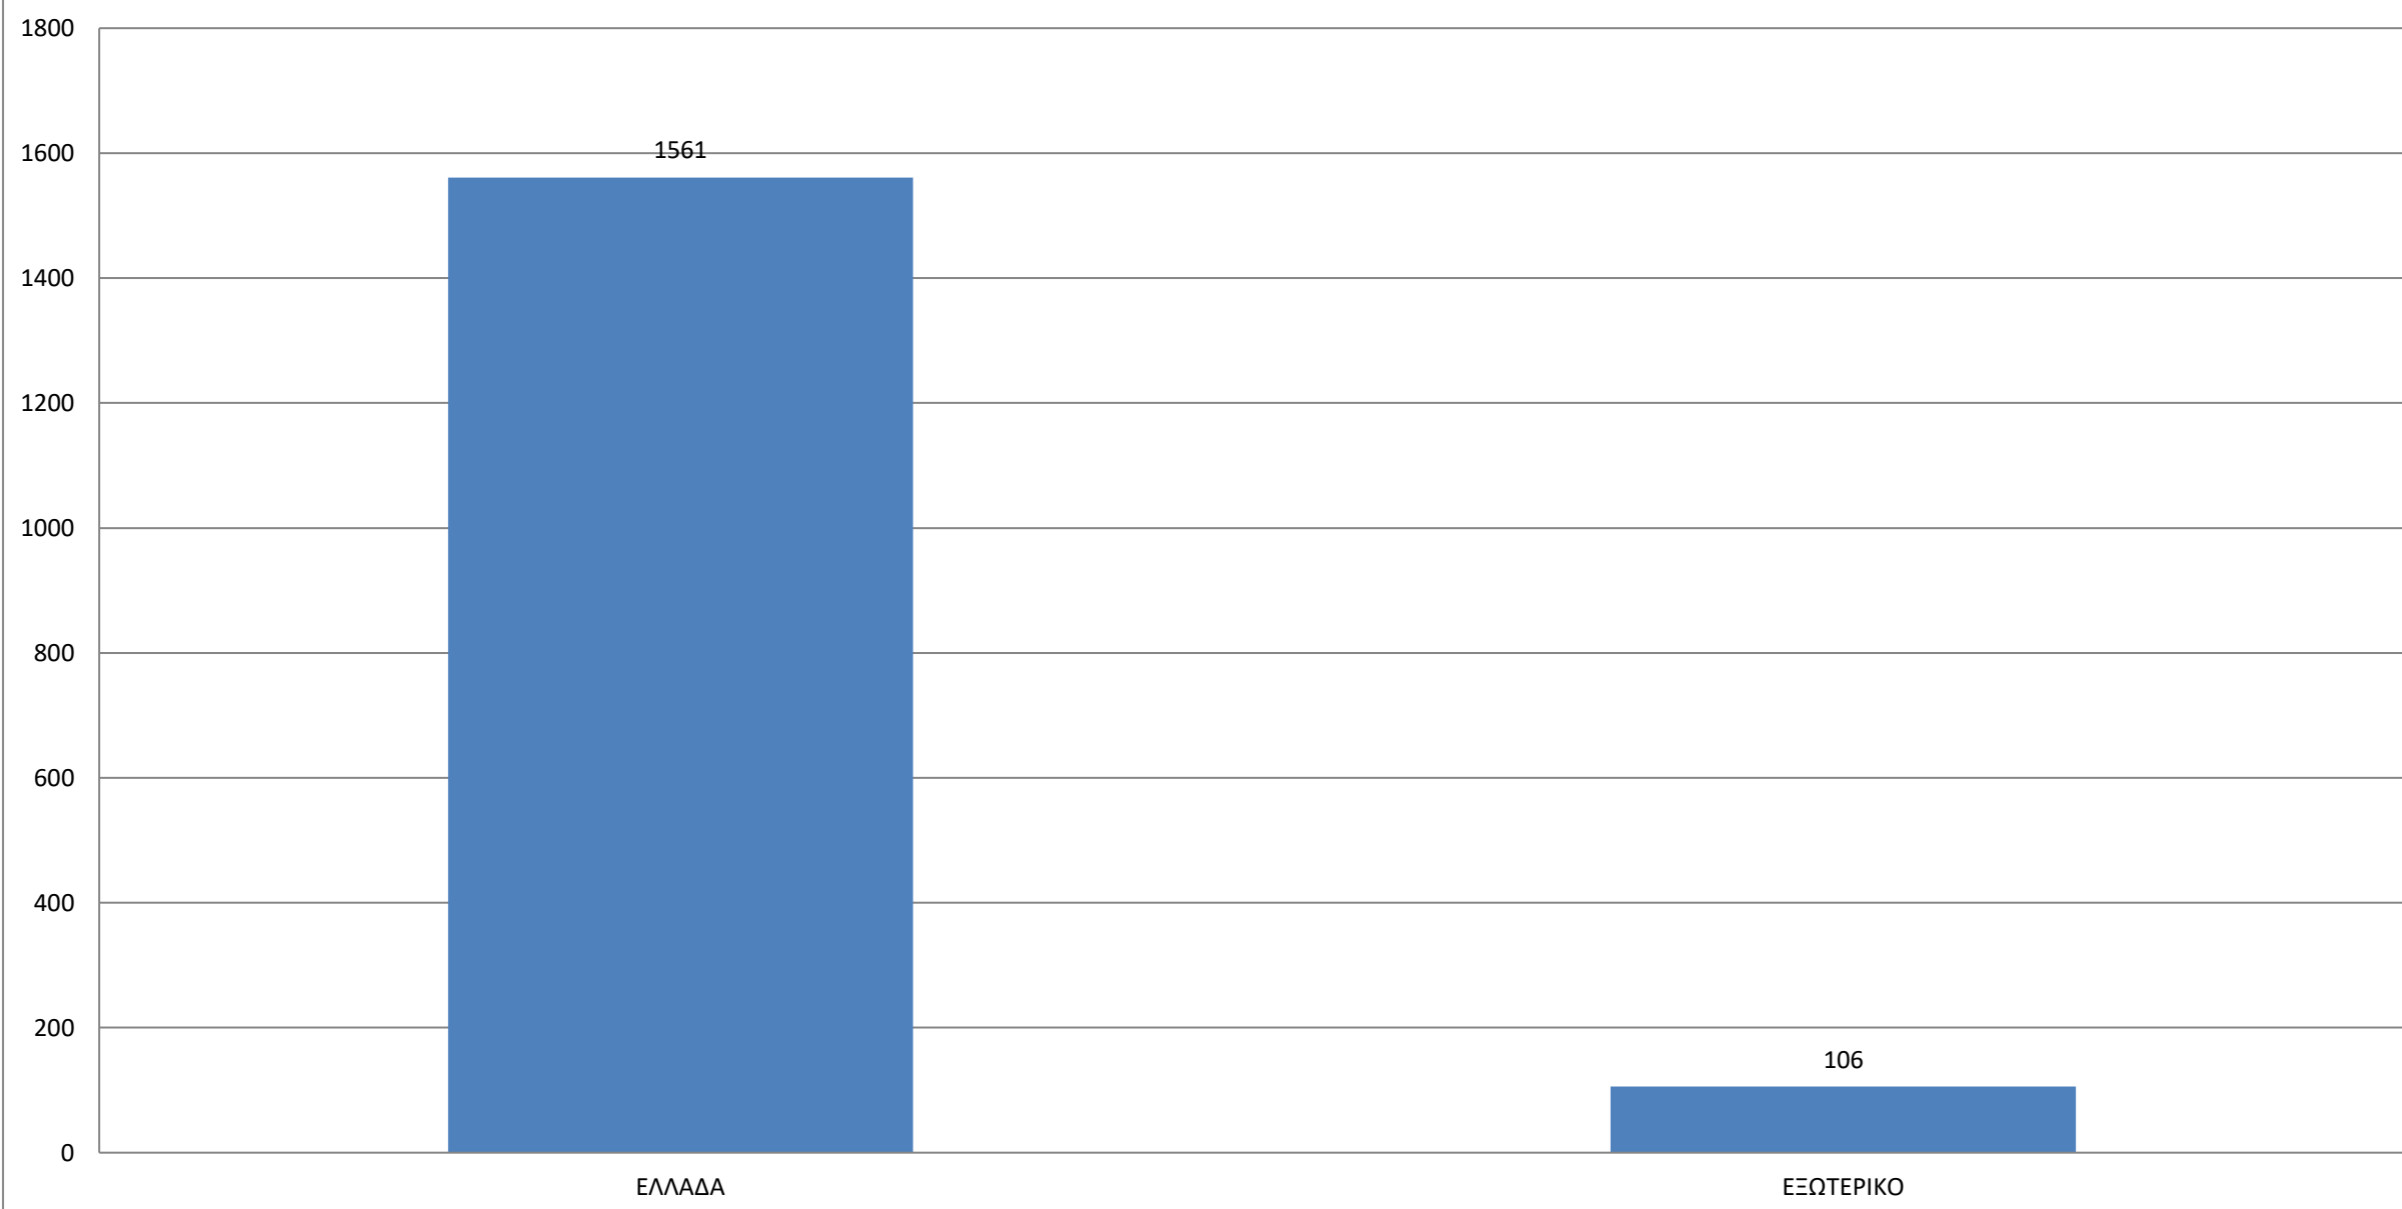

Ειδικότητες που ζητήθηκαν απο τις επιχειρήσεις το χρονικό διάστημα από 1/1/2022 έως 30/6/2022

Κατανομή των αιτήσεων των φοιτητών - αποφοίτων με βάση το τμήμα τους από 1-1-2022 έως 30-6-2022

Κατανομή αιτήσεων των επιχειρήσεων με βάση το φύλο από 1-1-2022 έως 30-6-2022

Πρωθήσεις Φοιτητών - Αποφοίτων προς τις Επιχειρήσεις από 1-1-2022 έως 30-6-2022

Κατανομή των αιτήσεων των φοιτητών - αποφοίτων με βάση το τμήμα τους από 1-1-2022 έως 30-6-2022

Κατανομή των αιτήσεων των φοιτητών - αποφοίτων με βάση φύλο από 1-1-2022 έως 31-6-2022

ΕΡΓΑΣΙΑ ΣΤΟ ΕΞΩΤΕΡΙΚΟ ΑΠΟ 1-1-2022 έως 30-6-2022

ΘΕΣΕΙΣ ΑΠΑΣΧΟΛΗΣΗΣ ΣΕ ΕΛΛΑΔΑ ΚΑΙ ΕΞΩΤΕΡΙΚΟ ΑΠΟ 1-1-2022 έως 30-6-2022

ΠΡΟΣΛΗΨΕΙΣ ΑΠΟ 1-1-2022 έως 30-6-2022