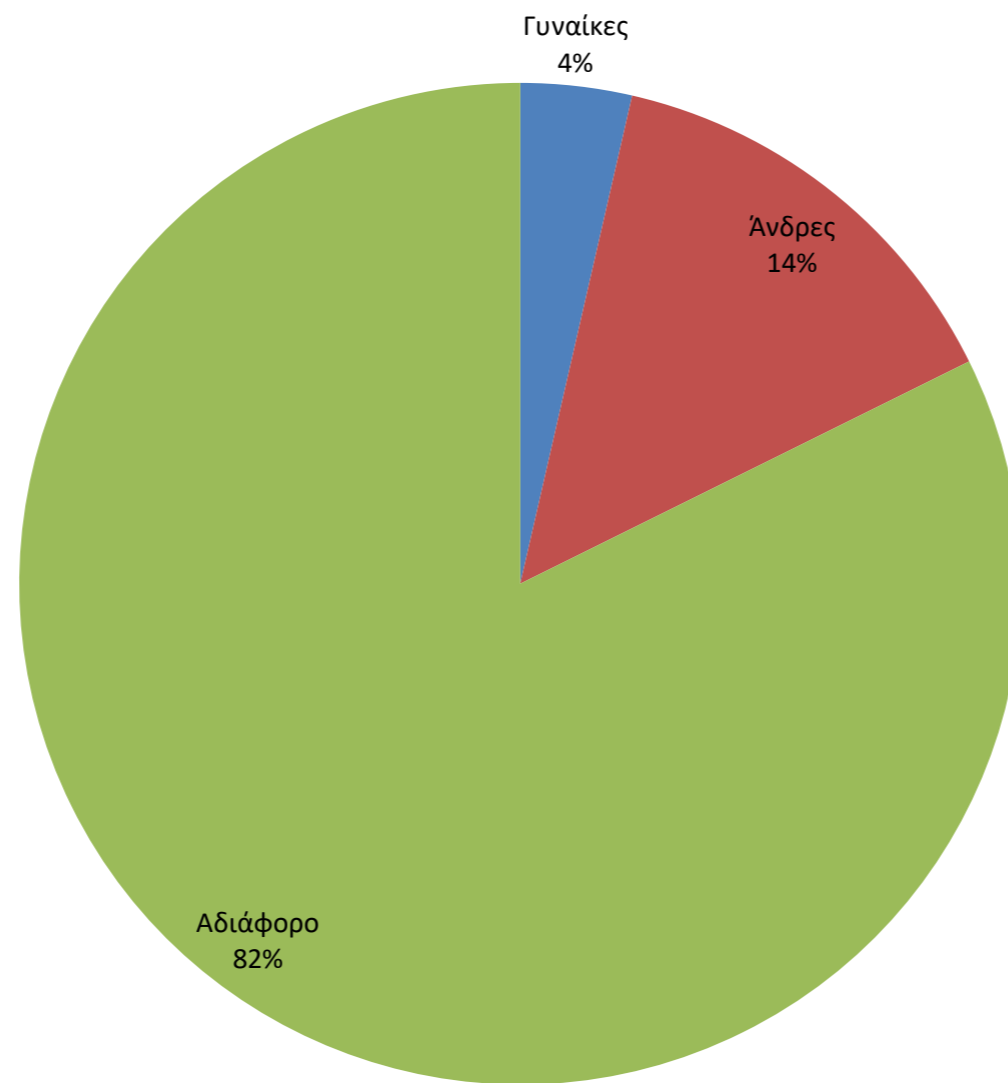

Ειδικότητες που ζητήθηκαν απο τις επιχειρήσεις το χρονικό διάστημα από 1/1/2022 έως 30/6/2022

Κατανομή των αιτήσεων των φοιτητών - αποφοίτων με βάση το τμήμα τους από 1-1-2022 έως 30-6-2022

Κατανομή αιτήσεων των επιχειρήσεων με βάση το φύλο από 1-1-2022 έως 30-6-2022

Πρωθήσεις Φοιτητών - Αποφοίτων προς τις Επιχειρήσεις από 1-1-2022 έως 30-6-2022

Κατανομή των αιτήσεων των φοιτητών - αποφοίτων με βάση το τμήμα τους από 1-1-2022 έως 30-6-2022

Κατανομή των αιτήσεων των φοιτητών - αποφοίτων με βάση φύλο από 1-1-2022 έως 31-6-2022

ΕΡΓΑΣΙΑ ΣΤΟ ΕΞΩΤΕΡΙΚΟ ΑΠΟ 1-1-2022 έως 30-6-2022

ΘΕΣΕΙΣ ΑΠΑΣΧΟΛΗΣΗΣ ΣΕ ΕΛΛΑΔΑ ΚΑΙ ΕΞΩΤΕΡΙΚΟ ΑΠΟ 1-1-2022 έως 30-6-2022

ΠΡΟΣΛΗΨΕΙΣ ΑΠΟ 1-1-2022 έως 30-6-2022