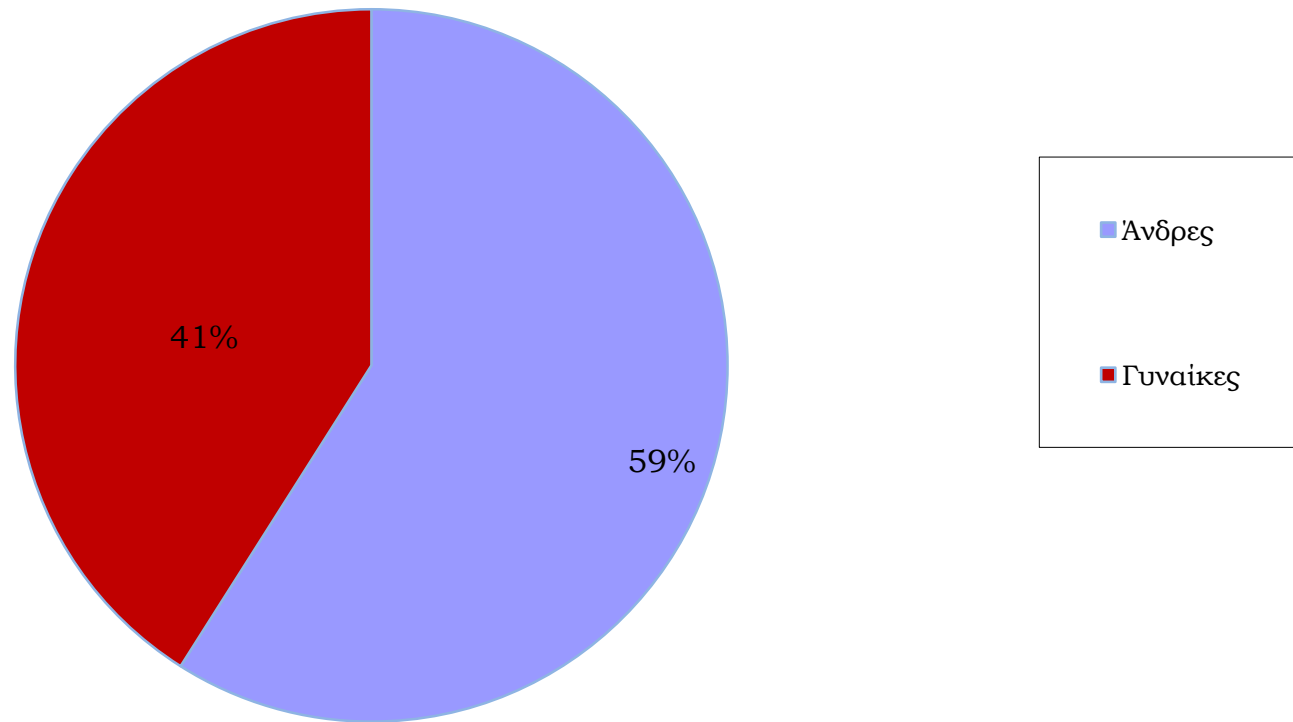

Αναγγελίες θέσεων Εξωτερικού ΣΕΤ

Αναγγελίες θέσεων Εξωτερικού ΑΛΛΟ

Κατανομή των αιτήσεων των φοιτητών - αποφοίτων με βάση το τμήμα τους από 02-03-2018 έως 31-12-2021

Κατανομή των αιτήσεων των φοιτητών - αποφοίτων με βάση φύλο από 02-03-2018 έως 31-12-2021

**Κατανομή των επισκέψεων φοιτητών-αποφοίτων στην Συμβουλευτική Υπηρεσία του
Τ.Δ.Δ.Κ. με βάση το φύλο από 02-03-2018 έως 31-12-2021**

Κατανομή των επισκέψεων φοιτητών-αποφοίτων στον τομέα εκπαίδευσης του Τ.Δ.Δ.Κ. με βάση το φύλο από 02-03-2018 έως 31-12-2021