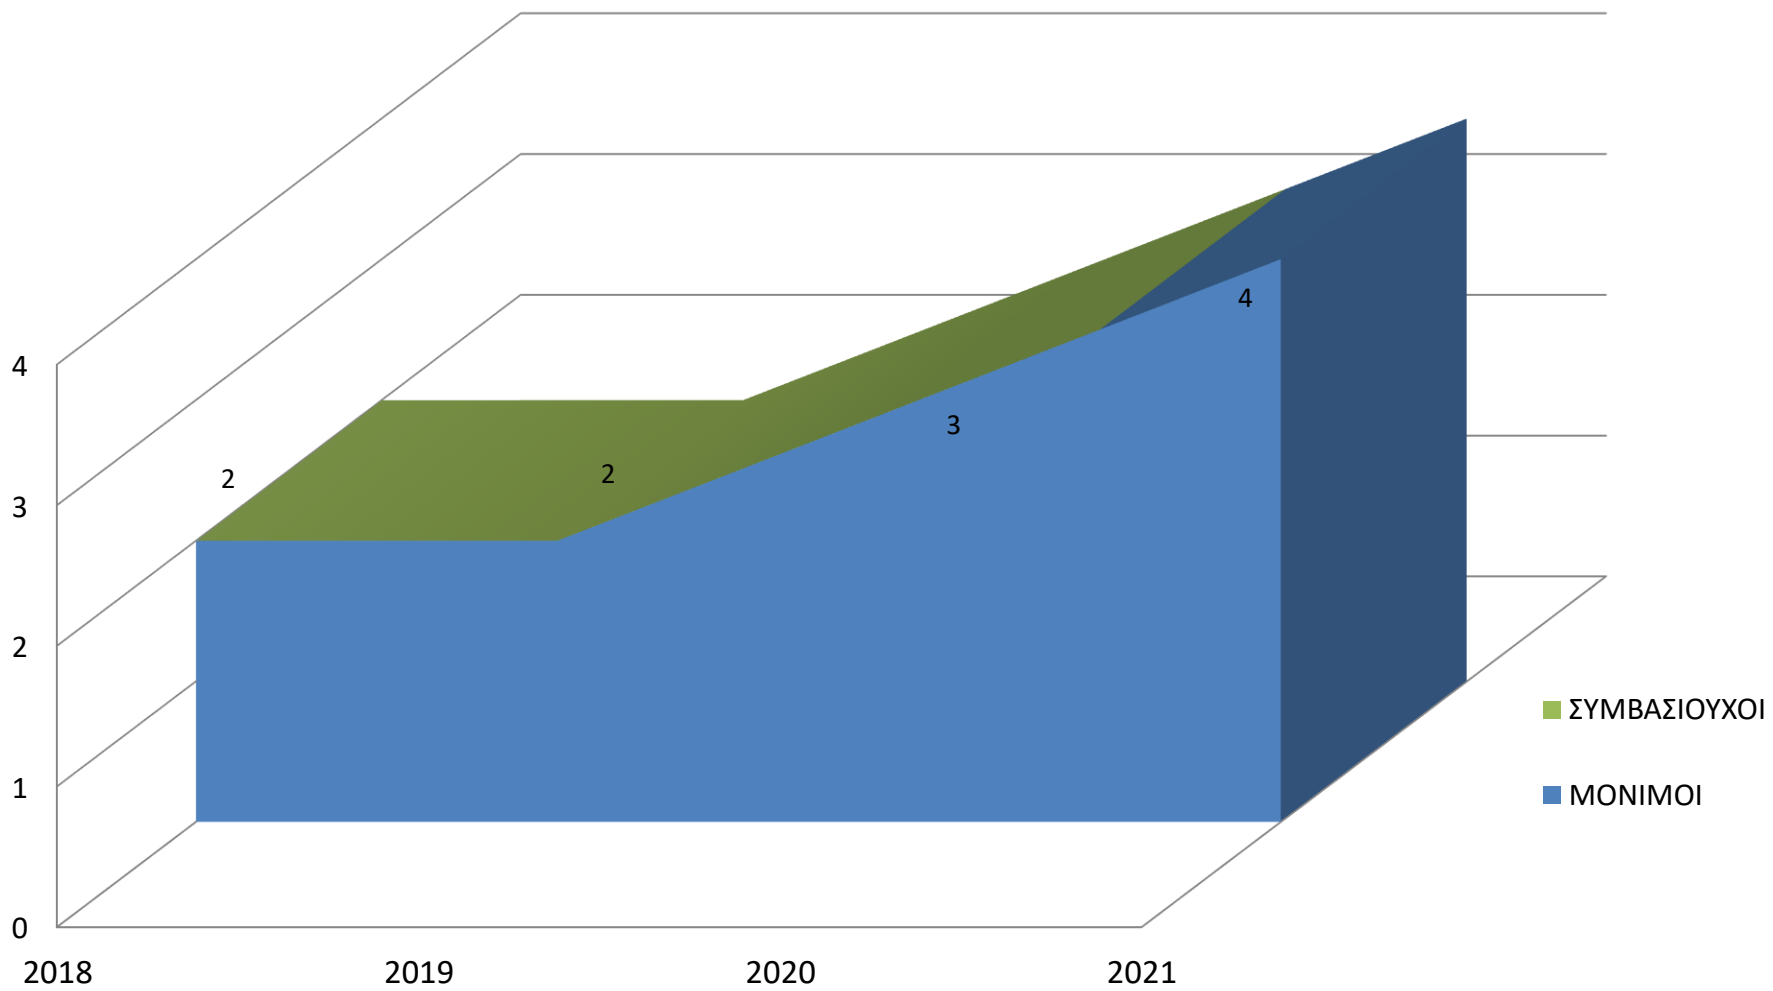

**Κατανομή των επισκέψεων φοιτητών-αποφοίτων στην Συμβουλευτική Υπηρεσία του
Τ.Δ.Δ.Κ. με βάση το φύλο από 02-03-2018 έως 31-12-2021**

Κατανομή των επισκέψεων φοιτητών-αποφοίτων στον τομέα εκπαίδευσης του Τ.Δ.Δ.Κ. με βάση το φύλο από 02-03-2018 έως 31-12-2021

Επισκέψεις φοιτητών-αποφοίτων στην Συμβουλευτική Υπηρεσία του Τ.Δ.Δ.Κ. από 02-03-2018 έως 31-12-2021

Επισκέψεις φοιτητών-αποφοίτων στον τομέα εκπαίδευσης του Τ.Δ.Δ.Κ. από 02-03-2018 έως 31-12-2021

Κατανομή των επισκέψεων φοιτητών-αποφοίτων στην Συμβουλευτική Υπηρεσία του Τ.Δ.Δ.Κ. με βάση την αιτιολογία από 02-03-2018 έως 31-12-2021

Προσλήψεις μέσω του ΤΔΔΚ για κάλυψη θέσεων Πρακτικής Άσκησης από 02-03-2018 έως 31-12-2021

Προσλήψεις μέσω του ΤΔΔΚ για κάλυψη θέσεων εργασίας από 2-03-2018 έως 31-12-2021

Ετήσιος Φόρτος Διακίνησης Εγγράφων Τ.Δ.Δ.Κ.

Προσωπικό

Στατιστικά Ιστοσελίδας και Μέσων Κοινωνικής Δικτύωσης από 2/3/2018 έως 31/12/2021