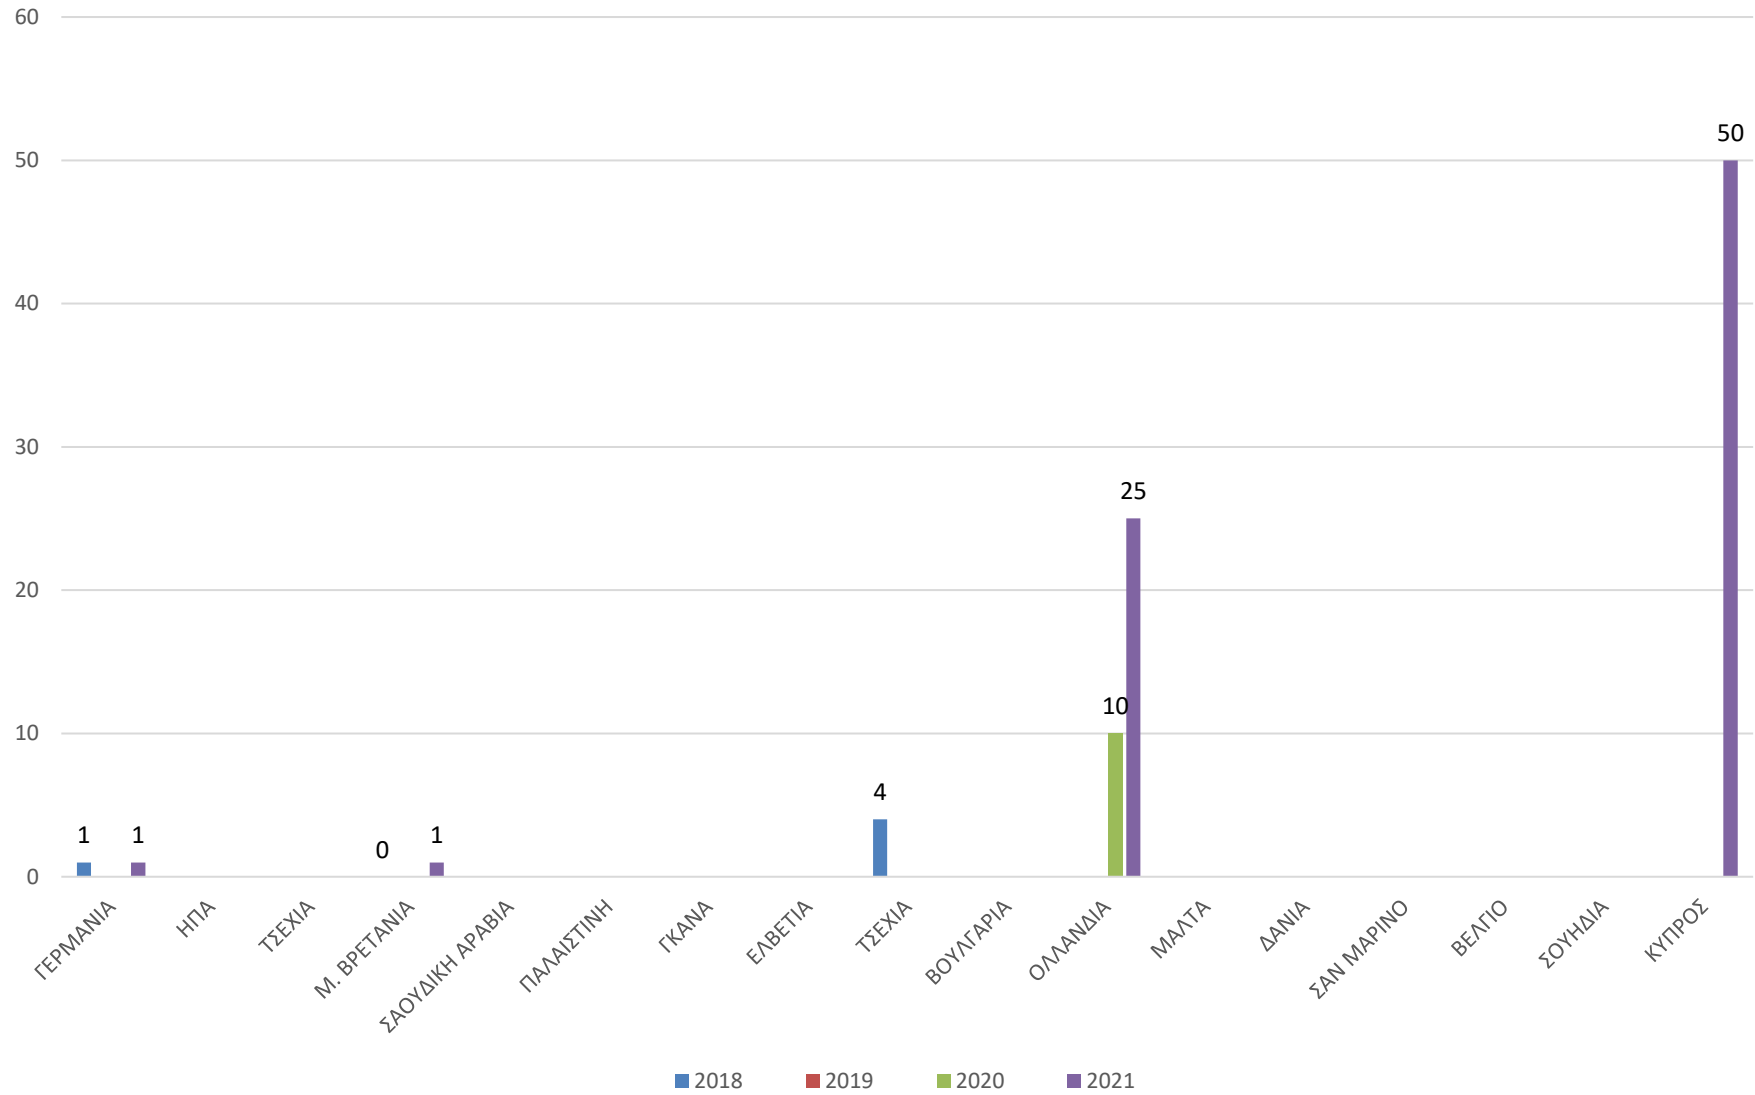

Ειδικότητες που ζητήθηκαν από τις επιχειρήσεις το χρονικό διάστημα 02-03-2018 έως 31/12/2021

Κατανομή αιτήσεων των επιχειρήσεων με βάση το φύλο από 02-03-2018 έως 31-12-2021

Κατανομή των αιτήσεων των εταιριών με βάση την εργασιακή σχέση από 02-03-2018 έως 31-12-2021

Προωθήσεις Φοιτητών - Αποφοίτων προς τις Επιχειρήσεις 02-03-2018 έως 31-12-2021

Αναγγελίες Θέσεων Εξωτερικού ΣΜΗ

Αναγγελίες θέσεων Εξωτερικού ΣΔΟΚΕ

Αναγγελίες Θέσεων Εξωτερικού ΣΕΠ

Αναγγελίες Θέσεων Εξωτερικού ΣΕΥΠ

Αναγγελίες θέσεων Εξωτερικού ΣΕΤ

Αναγγελίες θέσεων Εξωτερικού ΑΛΛΟ

Κατανομή των αιτήσεων των φοιτητών - αποφοίτων με βάση το τμήμα τους από 02-03-2018 έως 31-12-2021

Κατανομή των αιτήσεων των φοιτητών - αποφοίτων με βάση φύλο από 02-03-2018 έως 31-12-2021

**Κατανομή των επισκέψεων φοιτητών-αποφοίτων στην Συμβουλευτική Υπηρεσία του
Τ.Δ.Δ.Κ. με βάση το φύλο από 02-03-2018 έως 31-12-2021**

Κατανομή των επισκέψεων φοιτητών-αποφοίτων στον τομέα εκπαίδευσης του Τ.Δ.Δ.Κ. με βάση το φύλο από 02-03-2018 έως 31-12-2021