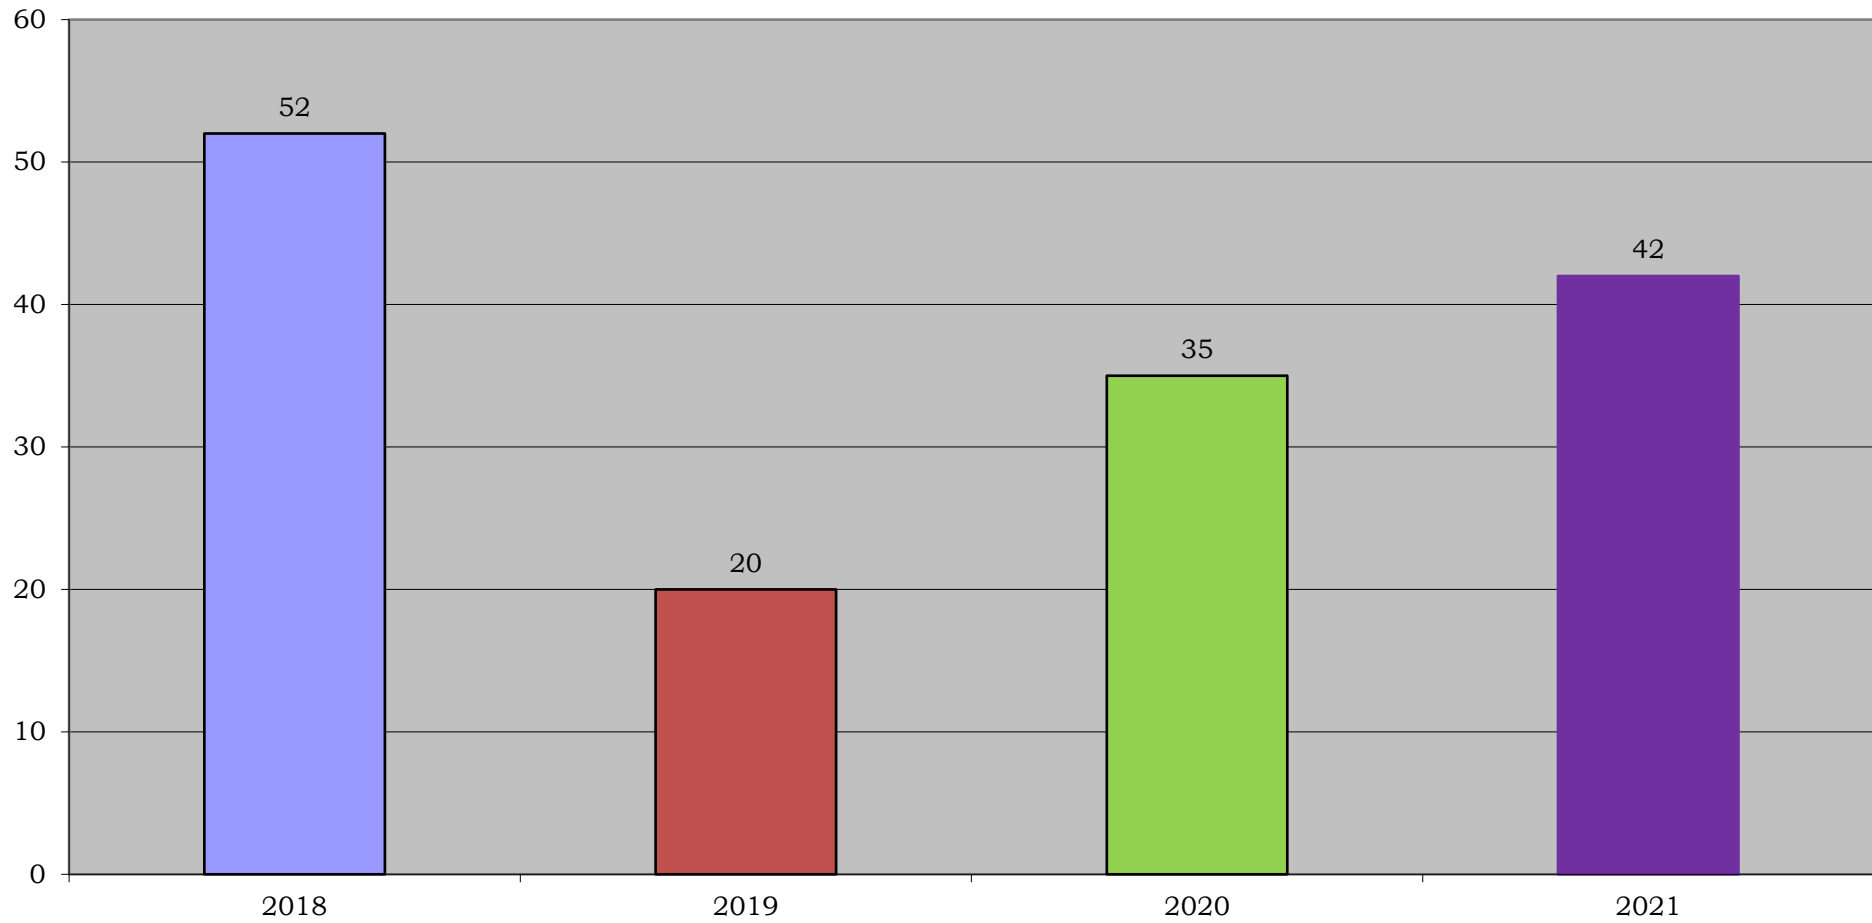

Αναγγελίες θέσεων Εξωτερικού ΣΕΤ

Αναγγελίες θέσεων Εξωτερικού ΑΛΛΟ

Κατανομή των αιτήσεων των φοιτητών - αποφοίτων με βάση το τμήμα τους από 02-03-2018 έως 31-12-2021

Κατανομή των αιτήσεων των φοιτητών - αποφοίτων με βάση φύλο από 02-03-2018 έως 31-12-2021

**Κατανομή των επισκέψεων φοιτητών-αποφοίτων στην Συμβουλευτική Υπηρεσία του
Τ.Δ.Δ.Κ. με βάση το φύλο από 02-03-2018 έως 31-12-2021**

Κατανομή των επισκέψεων φοιτητών-αποφοίτων στον τομέα εκπαίδευσης του Τ.Δ.Δ.Κ. με βάση το φύλο από 02-03-2018 έως 31-12-2021

Επισκέψεις φοιτητών-αποφοίτων στην Συμβουλευτική Υπηρεσία του Τ.Δ.Δ.Κ. από 02-03-2018 έως 31-12-2021

Επισκέψεις φοιτητών-αποφοίτων στον τομέα εκπαίδευσης του Τ.Δ.Δ.Κ. από 02-03-2018 έως 31-12-2021

Κατανομή των επισκέψεων φοιτητών-αποφοίτων στην Συμβουλευτική Υπηρεσία του Τ.Δ.Δ.Κ. με βάση την αιτιολογία από 02-03-2018 έως 31-12-2021