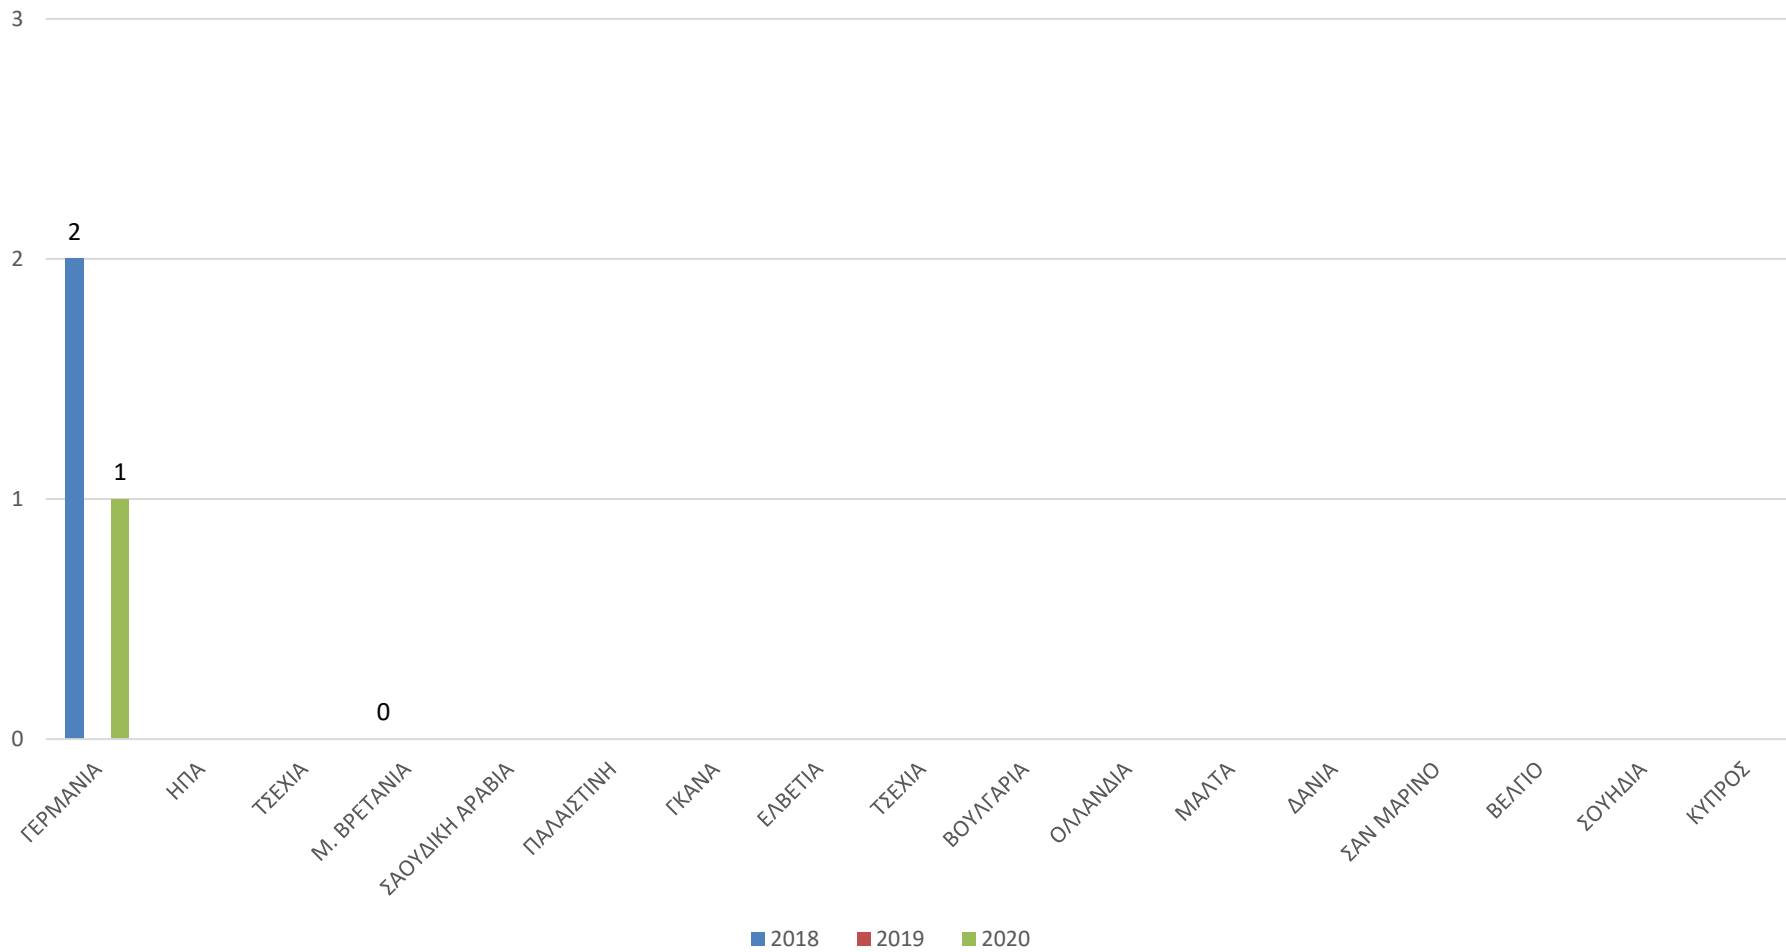

Ειδικότητες που ζητήθηκαν από τις επιχειρήσεις το χρονικό διάστημα 02-03-2018 έως 31/12/2021

Κατανομή αιτήσεων των επιχειρήσεων με βάση το φύλο από 02-03-2018 έως 31-12-2021

Κατανομή των αιτήσεων των εταιριών με βάση την εργασιακή σχέση από 02-03-2018 έως 31-12-2021

Προωθήσεις Φοιτητών - Αποφοίτων προς τις Επιχειρήσεις 02-03-2018 έως 31-12-2021

Αναγγελίες Θέσεων Εξωτερικού ΣΜΗ

Αναγγελίες θέσεων Εξωτερικού ΣΔΟΚΕ

Αναγγελίες Θέσεων Εξωτερικού ΣΕΠ

Αναγγελίες Θέσεων Εξωτερικού ΣΕΥΠ

Αναγγελίες θέσεων Εξωτερικού ΣΕΤ

Αναγγελίες θέσεων Εξωτερικού ΑΛΛΟ

Κατανομή των αιτήσεων των φοιτητών - αποφοίτων με βάση το τμήμα τους από 02-03-2018 έως 31-12-2021

Κατανομή των αιτήσεων των φοιτητών - αποφοίτων με βάση φύλο από 02-03-2018 έως 31-12-2021

**Κατανομή των επισκέψεων φοιτητών-αποφοίτων στην Συμβουλευτική Υπηρεσία του
Τ.Δ.Δ.Κ. με βάση το φύλο από 02-03-2018 έως 31-12-2021**

Κατανομή των επισκέψεων φοιτητών-αποφοίτων στον τομέα εκπαίδευσης του Τ.Δ.Δ.Κ. με βάση το φύλο από 02-03-2018 έως 31-12-2021