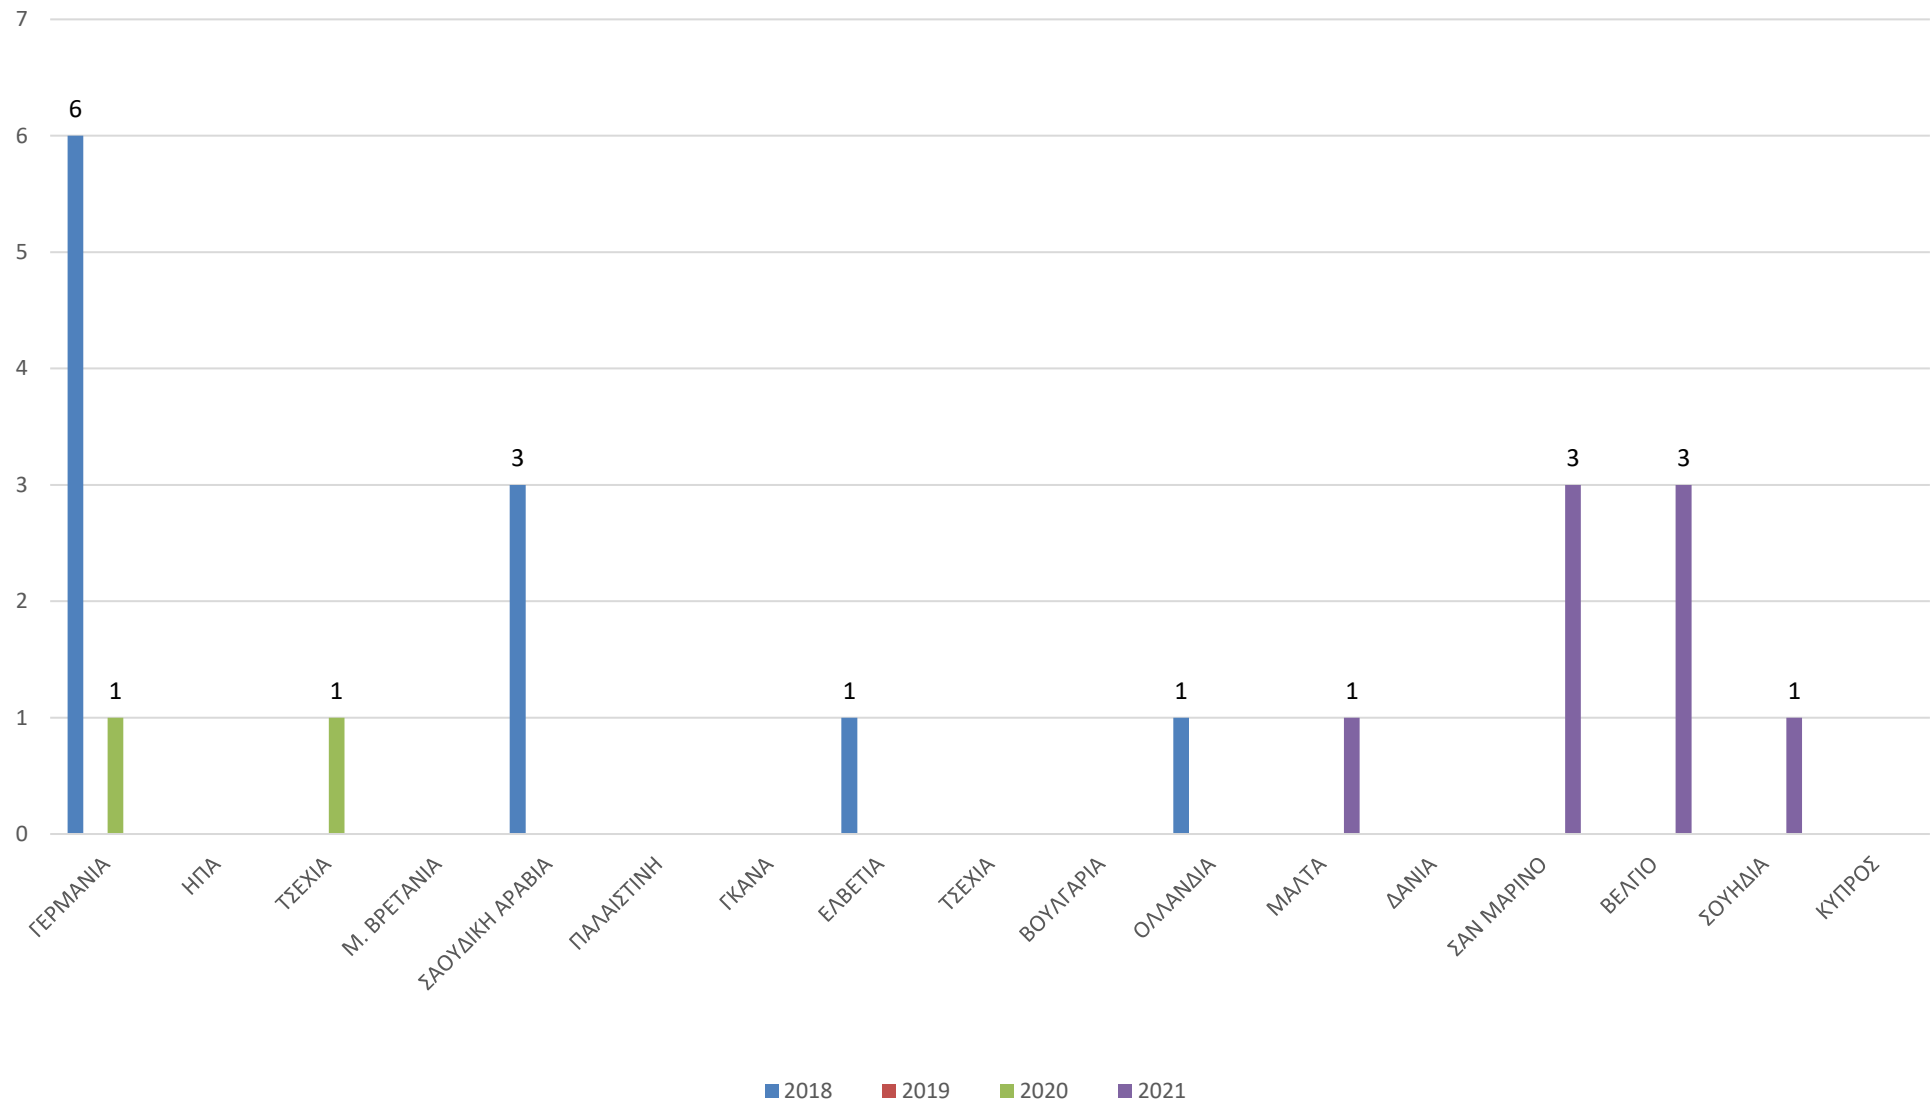

Αναγγελίες θέσεων Εξωτερικού ΣΔΟΚΕ