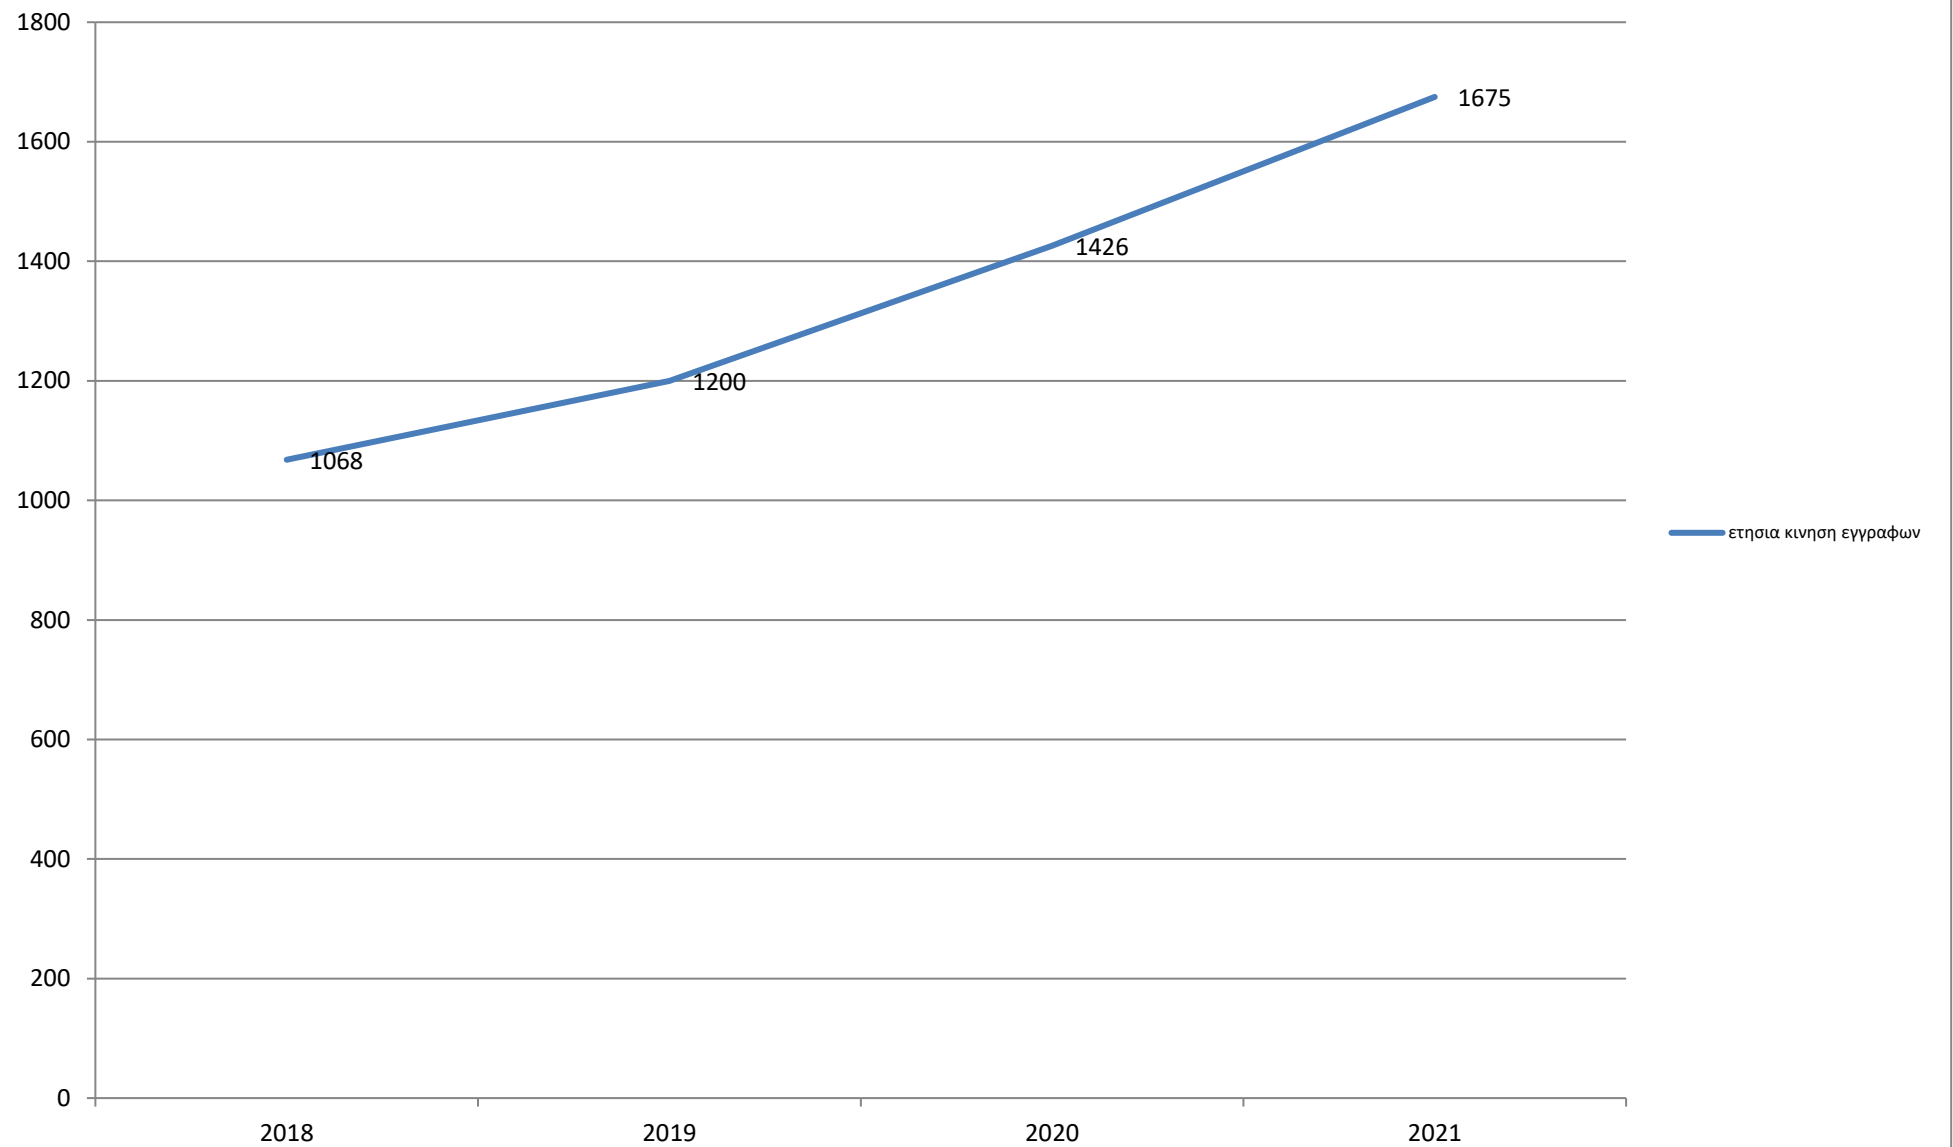

Ειδικότητες που ζητήθηκαν από τις επιχειρήσεις το χρονικό διάστημα 02-03-2018 έως 31/12/2021

Κατανομή αιτήσεων των επιχειρήσεων με βάση το φύλο από 02-03-2018 έως 31-12-2021

Κατανομή των αιτήσεων των εταιριών με βάση την εργασιακή σχέση από 02-03-2018 έως 31-12-2021

**Κατανομή των επισκέψεων φοιτητών-αποφοίτων στην Συμβουλευτική Υπηρεσία του
Τ.Δ.Δ.Κ. με βάση το φύλο από 02-03-2018 έως 31-12-2021**

Κατανομή των επισκέψεων φοιτητών-αποφοίτων στον τομέα εκπαίδευσης του Τ.Δ.Δ.Κ. με βάση το φύλο από 02-03-2018 έως 31-12-2021

Επισκέψεις φοιτητών-αποφοίτων στην Συμβουλευτική Υπηρεσία του Τ.Δ.Δ.Κ. από 02-03-2018 έως 31-12-2021

Επισκέψεις φοιτητών-αποφοίτων στον τομέα εκπαίδευσης του Τ.Δ.Δ.Κ. από 02-03-2018 έως 31-12-2021

Κατανομή των επισκέψεων φοιτητών-αποφοίτων στην Συμβουλευτική Υπηρεσία του Τ.Δ.Δ.Κ. με βάση την αιτιολογία από 02-03-2018 έως 31-12-2021

Προσλήψεις μέσω του ΤΔΔΚ για κάλυψη θέσεων Πρακτικής Άσκησης από 02-03-2018 έως 31-12-2021

Προσλήψεις μέσω του ΤΔΔΚ για κάλυψη θέσεων εργασίας από 2-03-2018 έως 31-12-2021

Ετήσιος Φόρτος Διακίνησης Εγγράφων Τ.Δ.Δ.Κ.