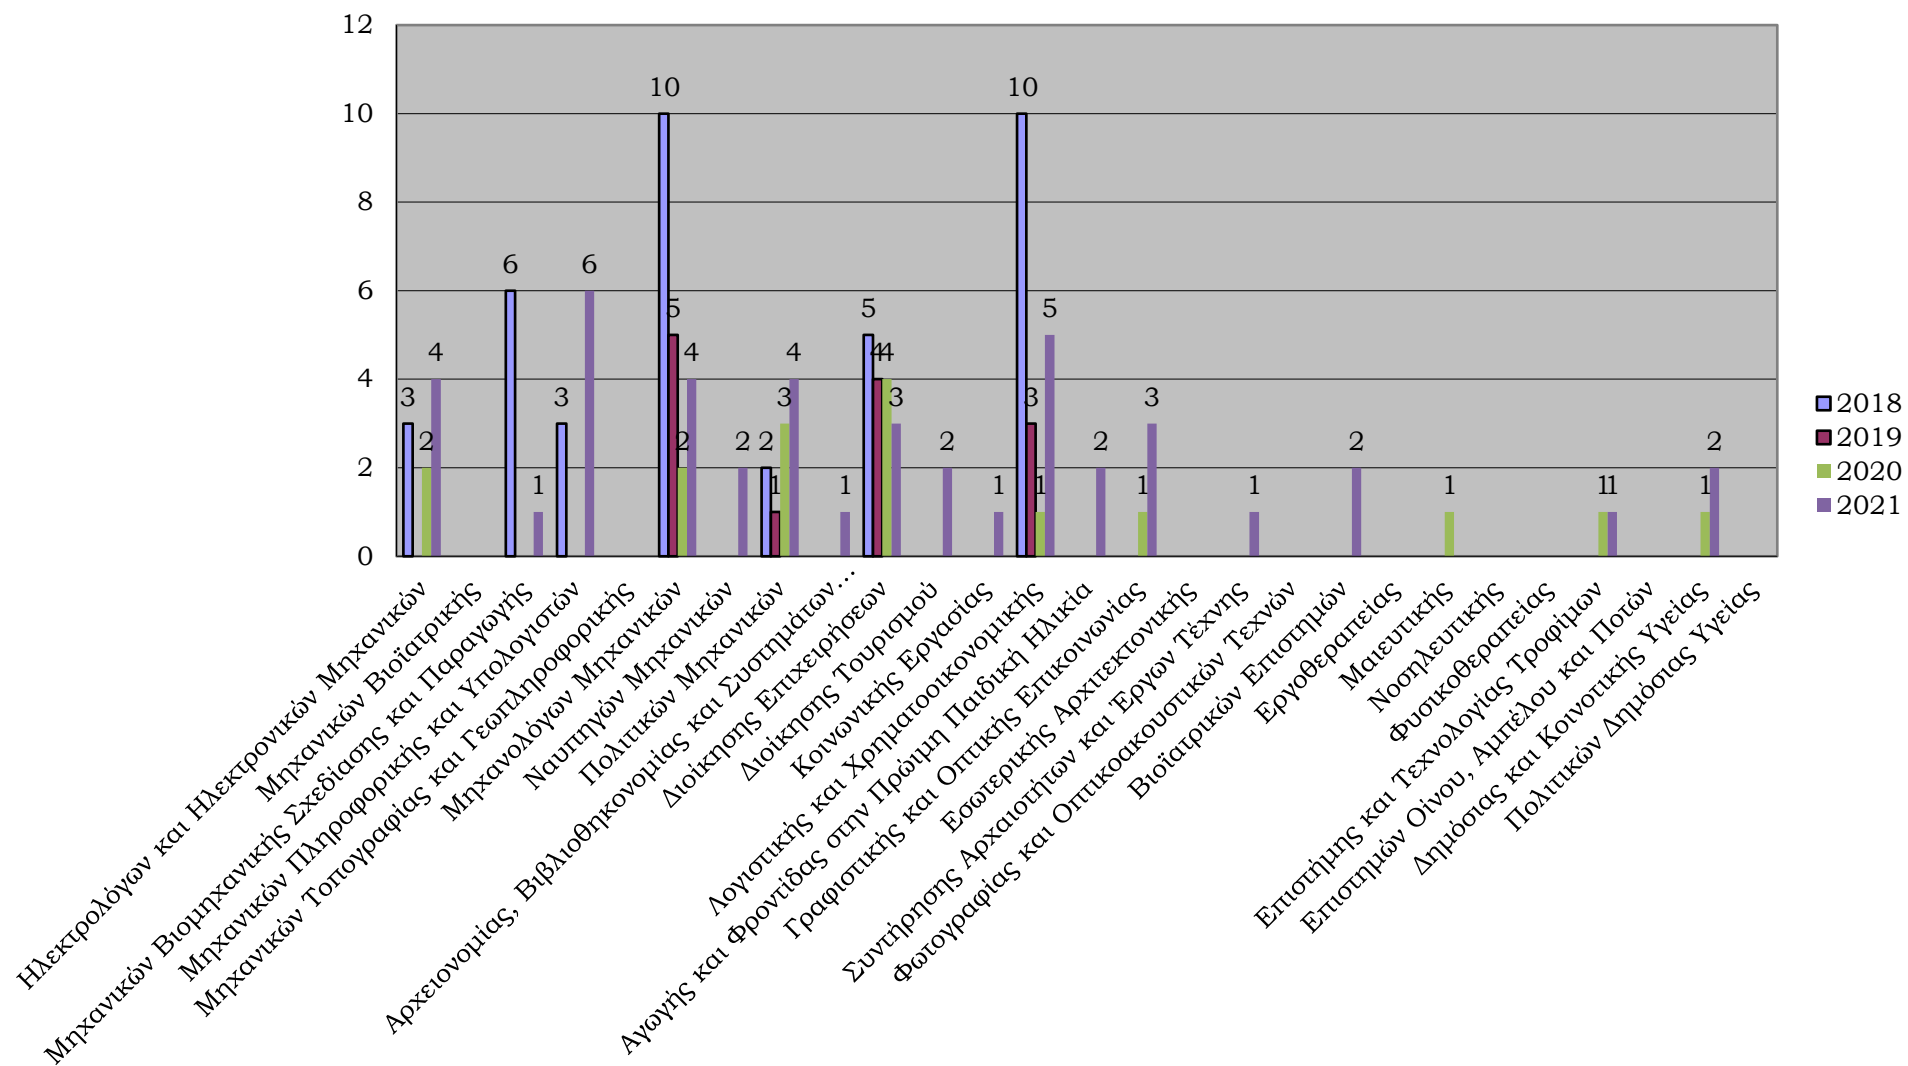

Αναγγελίες θέσεων Εξωτερικού ΣΕΤ

Αναγγελίες θέσεων Εξωτερικού ΑΛΛΟ

Κατανομή των αιτήσεων των φοιτητών - αποφοίτων με βάση το τμήμα τους από 02-03-2018 έως 31-12-2021

Κατανομή των αιτήσεων των φοιτητών - αποφοίτων με βάση φύλο από 02-03-2018 έως 31-12-2021

**Κατανομή των επισκέψεων φοιτητών-αποφοίτων στην Συμβουλευτική Υπηρεσία του
Τ.Δ.Δ.Κ. με βάση το φύλο από 02-03-2018 έως 31-12-2021**

Κατανομή των επισκέψεων φοιτητών-αποφοίτων στον τομέα εκπαίδευσης του Τ.Δ.Δ.Κ. με βάση το φύλο από 02-03-2018 έως 31-12-2021

Επισκέψεις φοιτητών-αποφοίτων στην Συμβουλευτική Υπηρεσία του Τ.Δ.Δ.Κ. από 02-03-2018 έως 31-12-2021

Επισκέψεις φοιτητών-αποφοίτων στον τομέα εκπαίδευσης του Τ.Δ.Δ.Κ. από 02-03-2018 έως 31-12-2021

Κατανομή των επισκέψεων φοιτητών-αποφοίτων στην Συμβουλευτική Υπηρεσία του Τ.Δ.Δ.Κ. με βάση την αιτιολογία από 02-03-2018 έως 31-12-2021

Προσλήψεις μέσω του ΤΔΔΚ για κάλυψη θέσεων Πρακτικής Άσκησης από 02-03-2018 έως 31-12-2021

Προσλήψεις μέσω του ΤΔΔΚ για κάλυψη θέσεων εργασίας από 2-03-2018 έως 31-12-2021

Ετήσιος Φόρτος Διακίνησης Εγγράφων Τ.Δ.Δ.Κ.