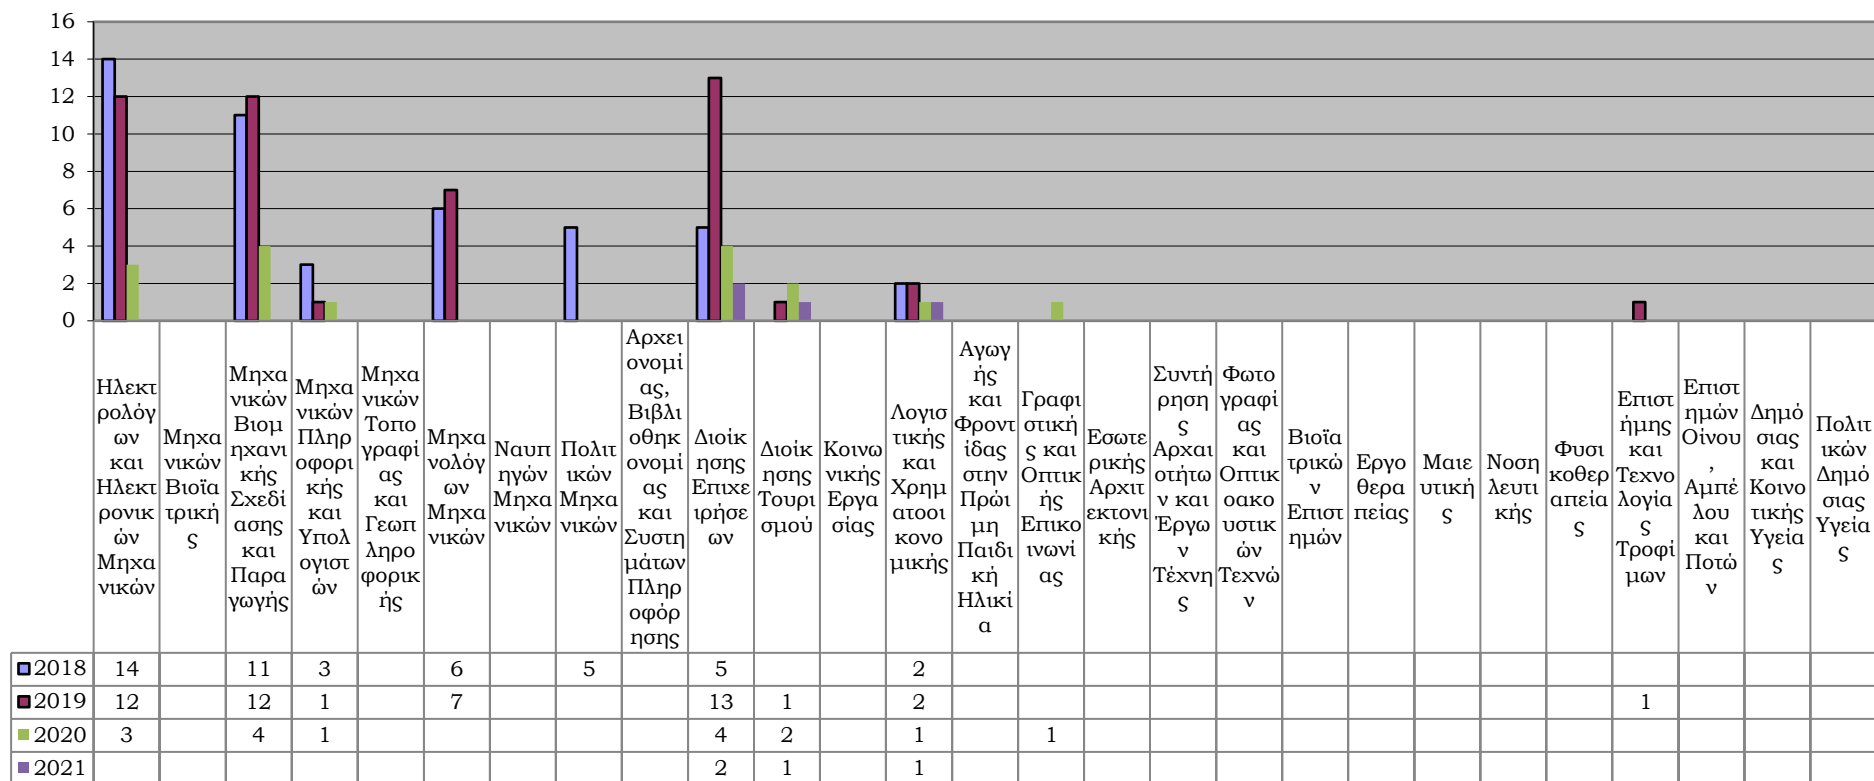

**Κατανομή των επισκέψεων φοιτητών-αποφοίτων στην Συμβουλευτική Υπηρεσία του
Τ.Δ.Δ.Κ. με βάση το φύλο από 02-03-2018 έως 31-12-2021**

Κατανομή των επισκέψεων φοιτητών-αποφοίτων στον τομέα εκπαίδευσης του Τ.Δ.Δ.Κ. με βάση το φύλο από 02-03-2018 έως 31-12-2021

Επισκέψεις φοιτητών-αποφοίτων στην Συμβουλευτική Υπηρεσία του Τ.Δ.Δ.Κ. από 02-03-2018 έως 31-12-2021

Επισκέψεις φοιτητών-αποφοίτων στον τομέα εκπαίδευσης του Τ.Δ.Δ.Κ. από 02-03-2018 έως 31-12-2021

Κατανομή των επισκέψεων φοιτητών-αποφοίτων στην Συμβουλευτική Υπηρεσία του Τ.Δ.Δ.Κ. με βάση την αιτιολογία από 02-03-2018 έως 31-12-2021

Προσλήψεις μέσω του ΤΔΔΚ για κάλυψη θέσεων Πρακτικής Άσκησης από 02-03-2018 έως 31-12-2021

Προσλήψεις μέσω του ΤΔΔΚ για κάλυψη θέσεων εργασίας από 2-03-2018 έως 31-12-2021

Ετήσιος Φόρτος Διακίνησης Εγγράφων Τ.Δ.Δ.Κ.