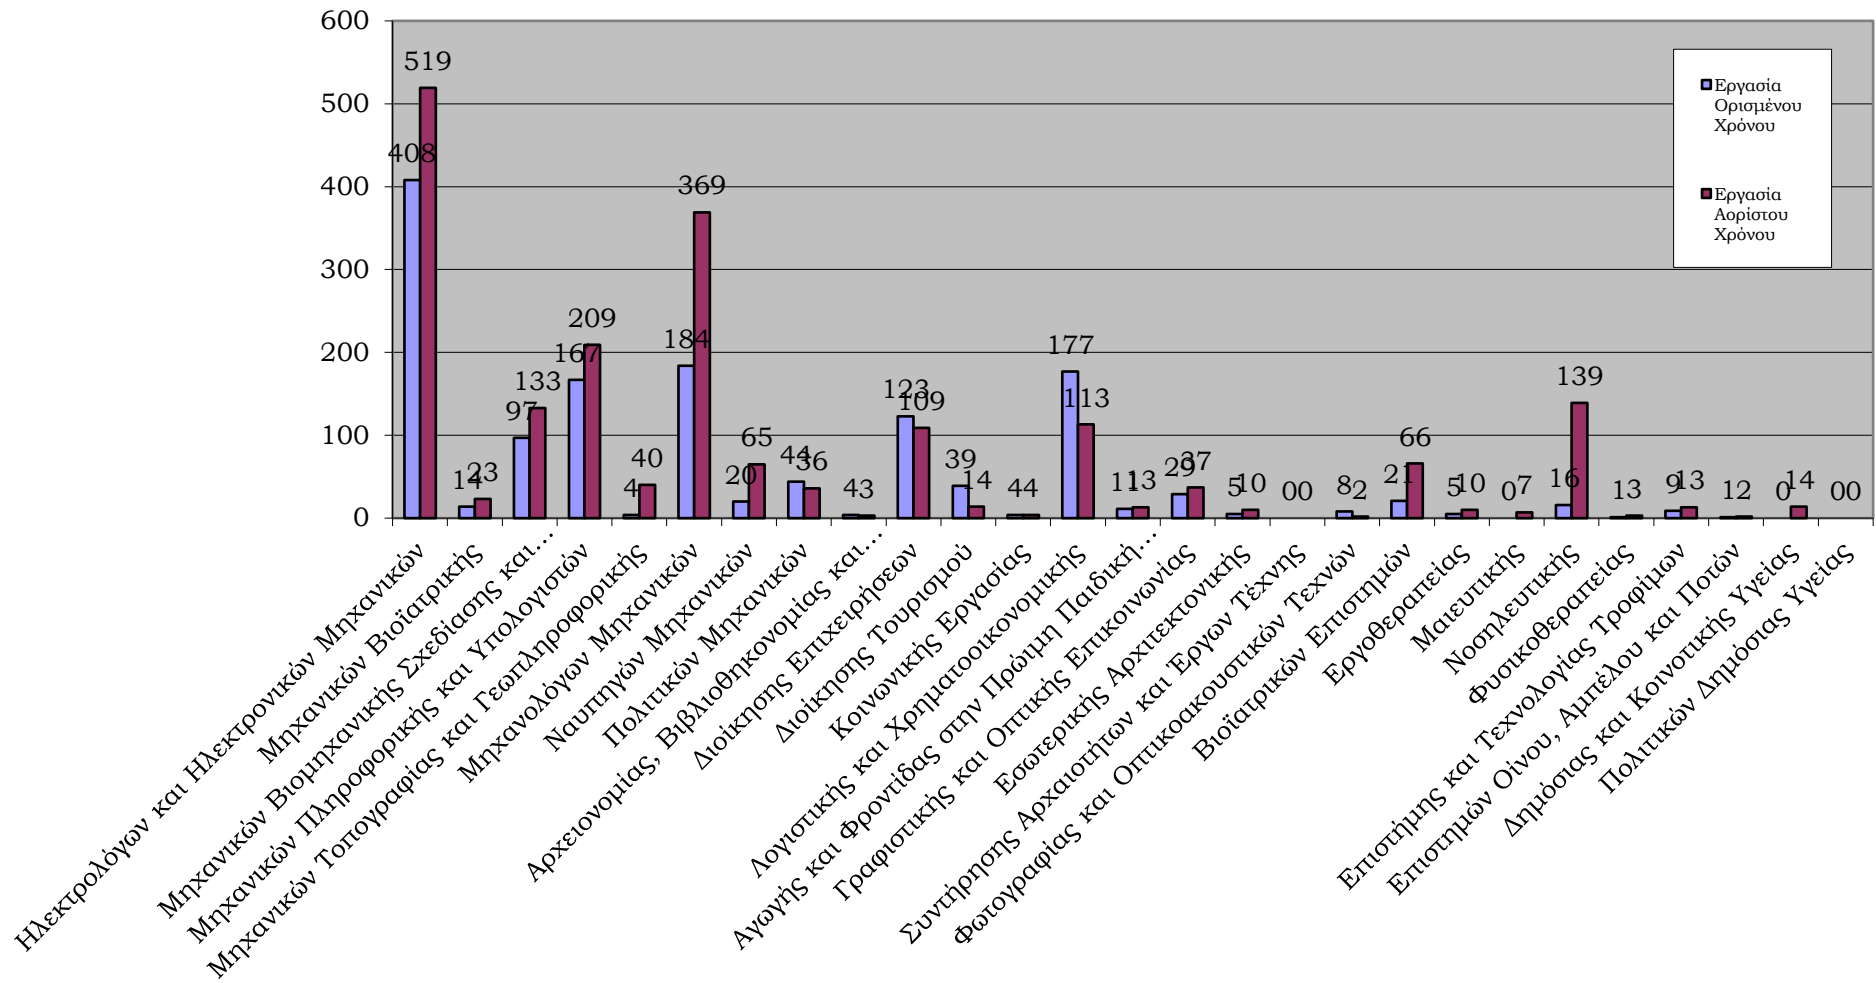

Ειδικότητες που ζητήθηκαν από τις επιχειρήσεις το χρονικό διάστημα 02-03-2018 έως 31/12/2021

Κατανομή αιτήσεων των επιχειρήσεων με βάση το φύλο από 02-03-2018 έως 31-12-2021

Κατανομή των αιτήσεων των εταιριών με βάση την εργασιακή σχέση από 02-03-2018 έως 31-12-2021

Προωθήσεις Φοιτητών - Αποφοίτων προς τις Επιχειρήσεις 02-03-2018 έως 31-12-2021

Αναγγελίες Θέσεων Εξωτερικού ΣΜΗ

Αναγγελίες θέσεων Εξωτερικού ΣΔΟΚΕ

Αναγγελίες Θέσεων Εξωτερικού ΣΕΠ

Αναγγελίες Θέσεων Εξωτερικού ΣΕΥΠ

Αναγγελίες θέσεων Εξωτερικού ΣΕΤ

Αναγγελίες θέσεων Εξωτερικού ΑΛΛΟ

Κατανομή των αιτήσεων των φοιτητών - αποφοίτων με βάση το τμήμα τους από 02-03-2018 έως 31-12-2021

Κατανομή των αιτήσεων των φοιτητών - αποφοίτων με βάση φύλο από 02-03-2018 έως 31-12-2021

**Κατανομή των επισκέψεων φοιτητών-αποφοίτων στην Συμβουλευτική Υπηρεσία του
Τ.Δ.Δ.Κ. με βάση το φύλο από 02-03-2018 έως 31-12-2021**

Κατανομή των επισκέψεων φοιτητών-αποφοίτων στον τομέα εκπαίδευσης του Τ.Δ.Δ.Κ. με βάση το φύλο από 02-03-2018 έως 31-12-2021