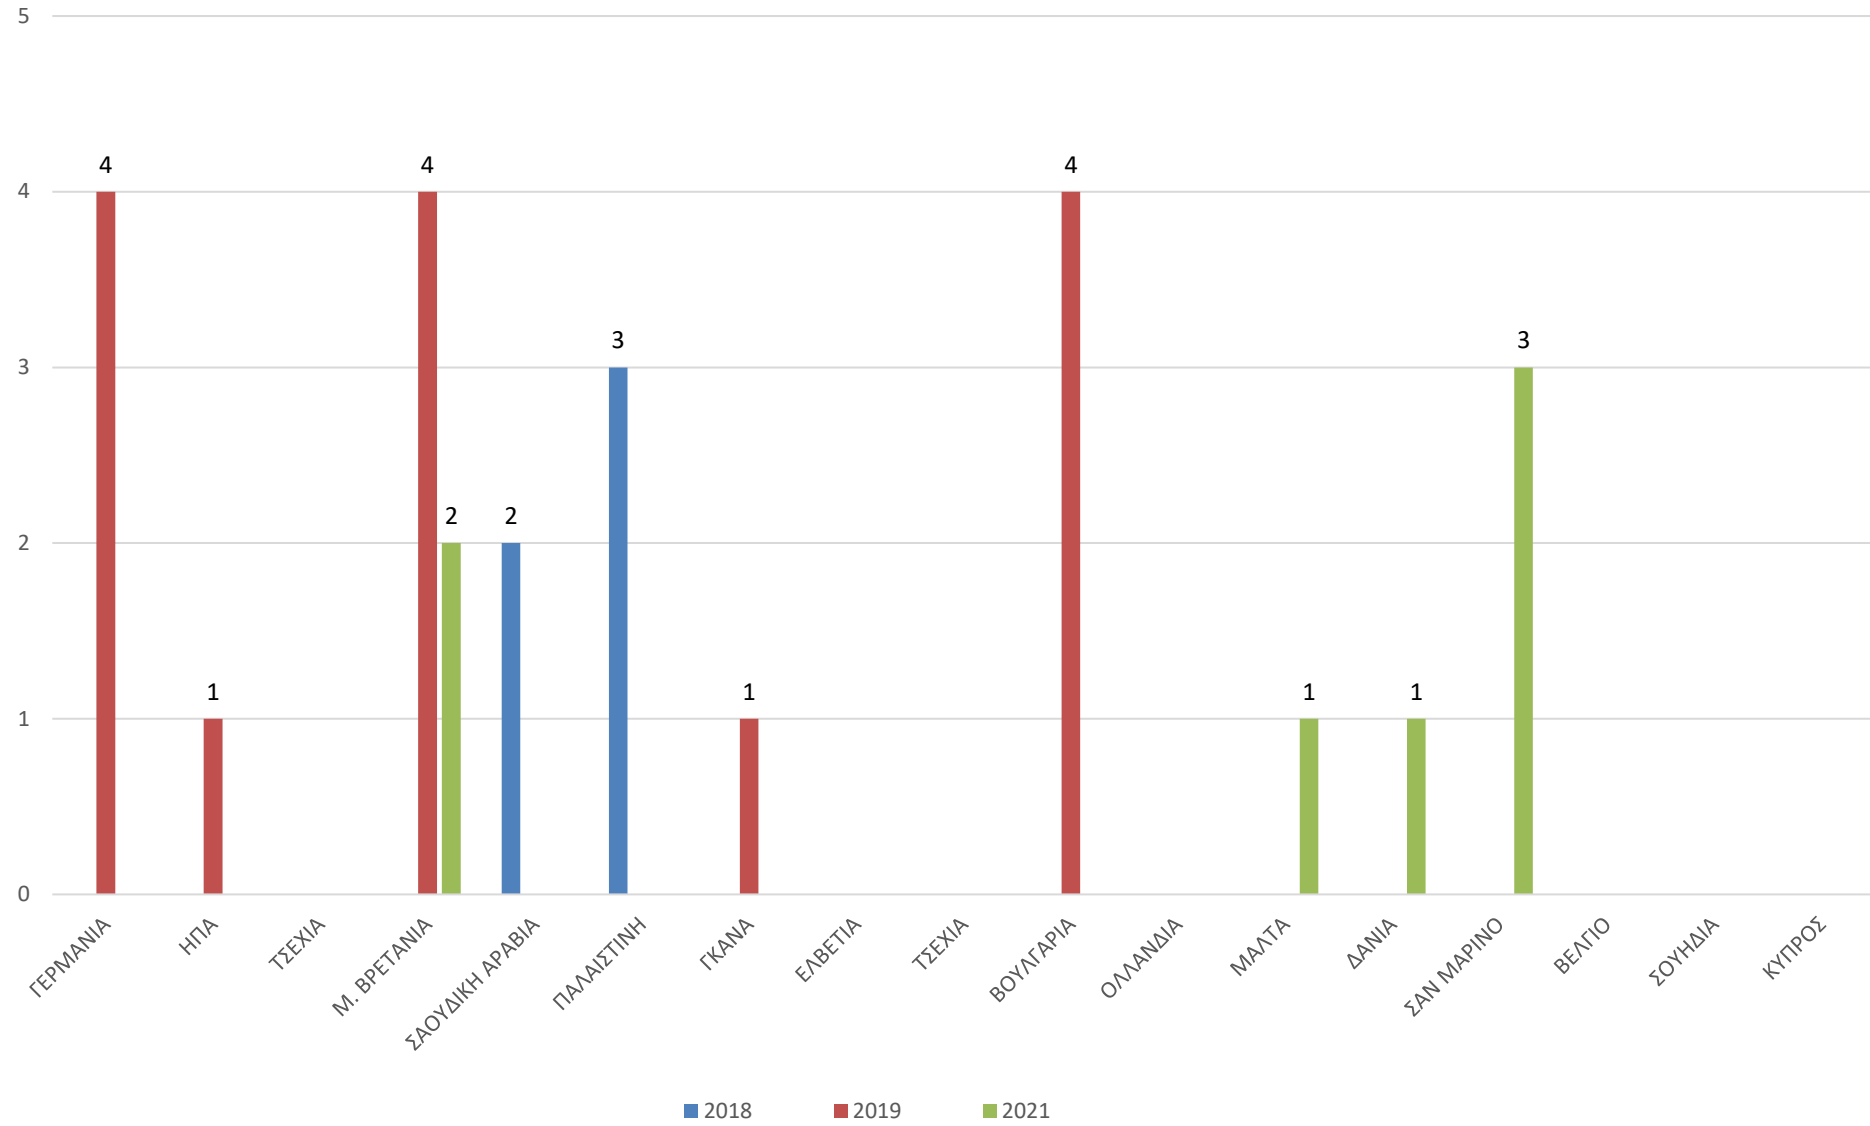

Αναγγελίες Θέσεων Εξωτερικού ΣΜΗ