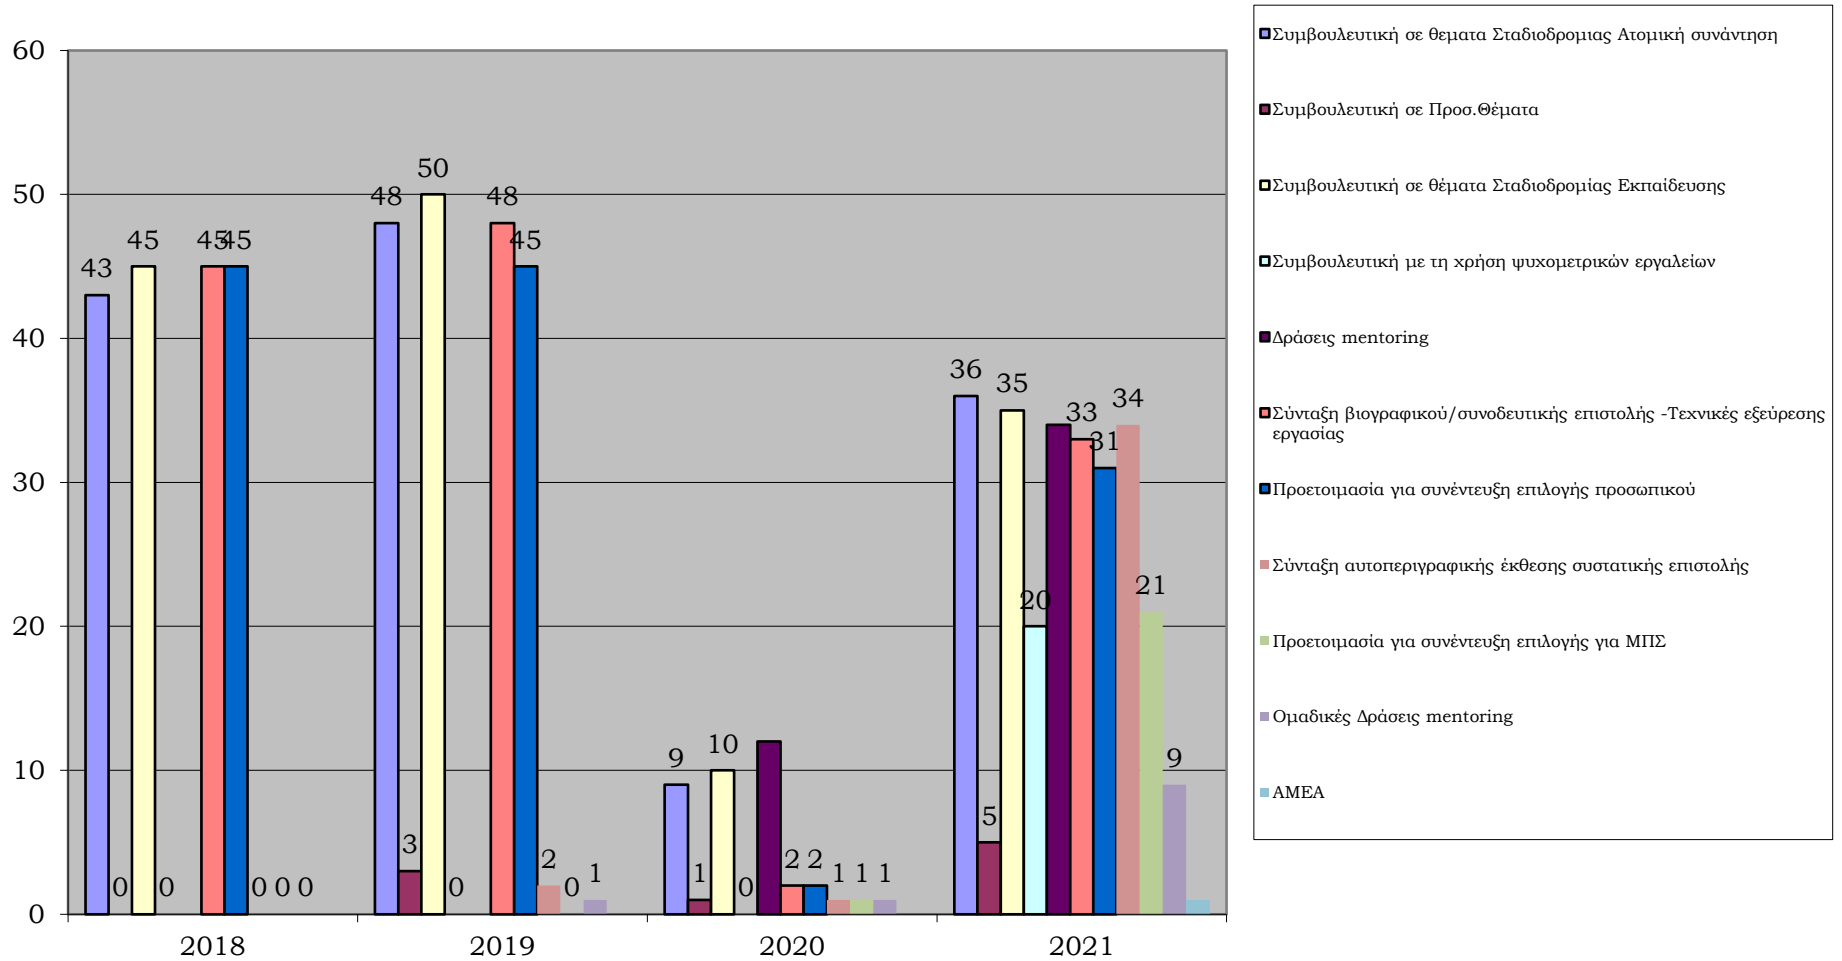

Ειδικότητες που ζητήθηκαν από τις επιχειρήσεις το χρονικό διάστημα 02-03-2018 έως 31/12/2021

Κατανομή αιτήσεων των επιχειρήσεων με βάση το φύλο από 02-03-2018 έως 31-12-2021

Κατανομή των αιτήσεων των εταιριών με βάση την εργασιακή σχέση από 02-03-2018 έως 31-12-2021

Αναγγελίες θέσεων Εξωτερικού ΣΕΤ

Αναγγελίες θέσεων Εξωτερικού ΑΛΛΟ

Κατανομή των αιτήσεων των φοιτητών - αποφοίτων με βάση το τμήμα τους από 02-03-2018 έως 31-12-2021

Κατανομή των αιτήσεων των φοιτητών - αποφοίτων με βάση φύλο από 02-03-2018 έως 31-12-2021

**Κατανομή των επισκέψεων φοιτητών-αποφοίτων στην Συμβουλευτική Υπηρεσία του
Τ.Δ.Δ.Κ. με βάση το φύλο από 02-03-2018 έως 31-12-2021**

Κατανομή των επισκέψεων φοιτητών-αποφοίτων στον τομέα εκπαίδευσης του Τ.Δ.Δ.Κ. με βάση το φύλο από 02-03-2018 έως 31-12-2021

Επισκέψεις φοιτητών-αποφοίτων στην Συμβουλευτική Υπηρεσία του Τ.Δ.Δ.Κ. από 02-03-2018 έως 31-12-2021

Επισκέψεις φοιτητών-αποφοίτων στον τομέα εκπαίδευσης του Τ.Δ.Δ.Κ. από 02-03-2018 έως 31-12-2021

Κατανομή των επισκέψεων φοιτητών-αποφοίτων στην Συμβουλευτική Υπηρεσία του Τ.Δ.Δ.Κ. με βάση την αιτιολογία από 02-03-2018 έως 31-12-2021