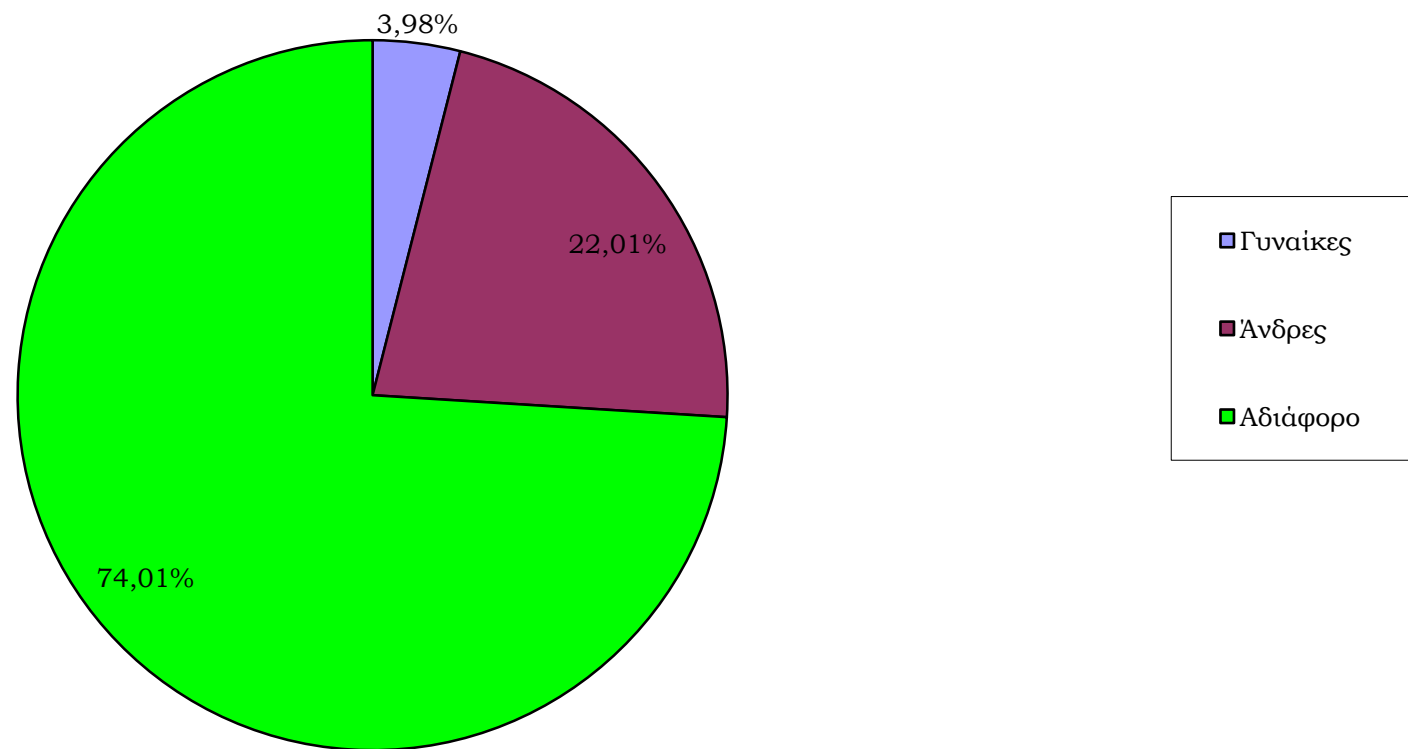

Ειδικότητες που ζητήθηκαν από τις επιχειρήσεις το χρονικό διάστημα 02-03-2018 έως 31/12/2021

Κατανομή αιτήσεων των επιχειρήσεων με βάση το φύλο από 02-03-2018 έως 31-12-2021

Κατανομή των αιτήσεων των εταιριών με βάση την εργασιακή σχέση από 02-03-2018 έως 31-12-2021

Αναγγελίες θέσεων Εξωτερικού ΣΕΤ

Αναγγελίες θέσεων Εξωτερικού ΑΛΛΟ

Κατανομή των αιτήσεων των φοιτητών - αποφοίτων με βάση το τμήμα τους από 02-03-2018 έως 31-12-2021

Κατανομή των αιτήσεων των φοιτητών - αποφοίτων με βάση φύλο από 02-03-2018 έως 31-12-2021