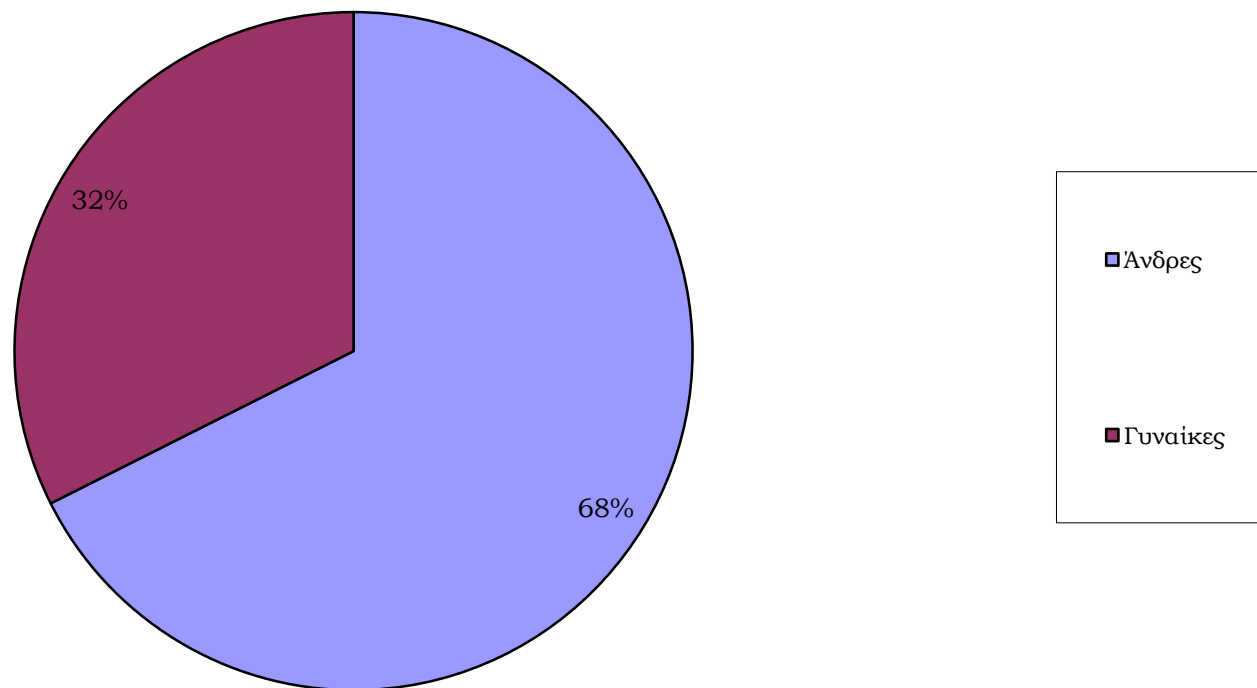

Αναγγελίες θέσεων Εξωτερικού ΣΕΤ

Αναγγελίες θέσεων Εξωτερικού ΑΛΛΟ

Κατανομή των αιτήσεων των φοιτητών - αποφοίτων με βάση το τμήμα τους από 02-03-2018 έως 31-12-2021

Κατανομή των αιτήσεων των φοιτητών - αποφοίτων με βάση φύλο από 02-03-2018 έως 31-12-2021

**Κατανομή των επισκέψεων φοιτητών-αποφοίτων στην Συμβουλευτική Υπηρεσία του
Τ.Δ.Δ.Κ. με βάση το φύλο από 02-03-2018 έως 31-12-2021**

Κατανομή των επισκέψεων φοιτητών-αποφοίτων στον τομέα εκπαίδευσης του Τ.Δ.Δ.Κ. με βάση το φύλο από 02-03-2018 έως 31-12-2021