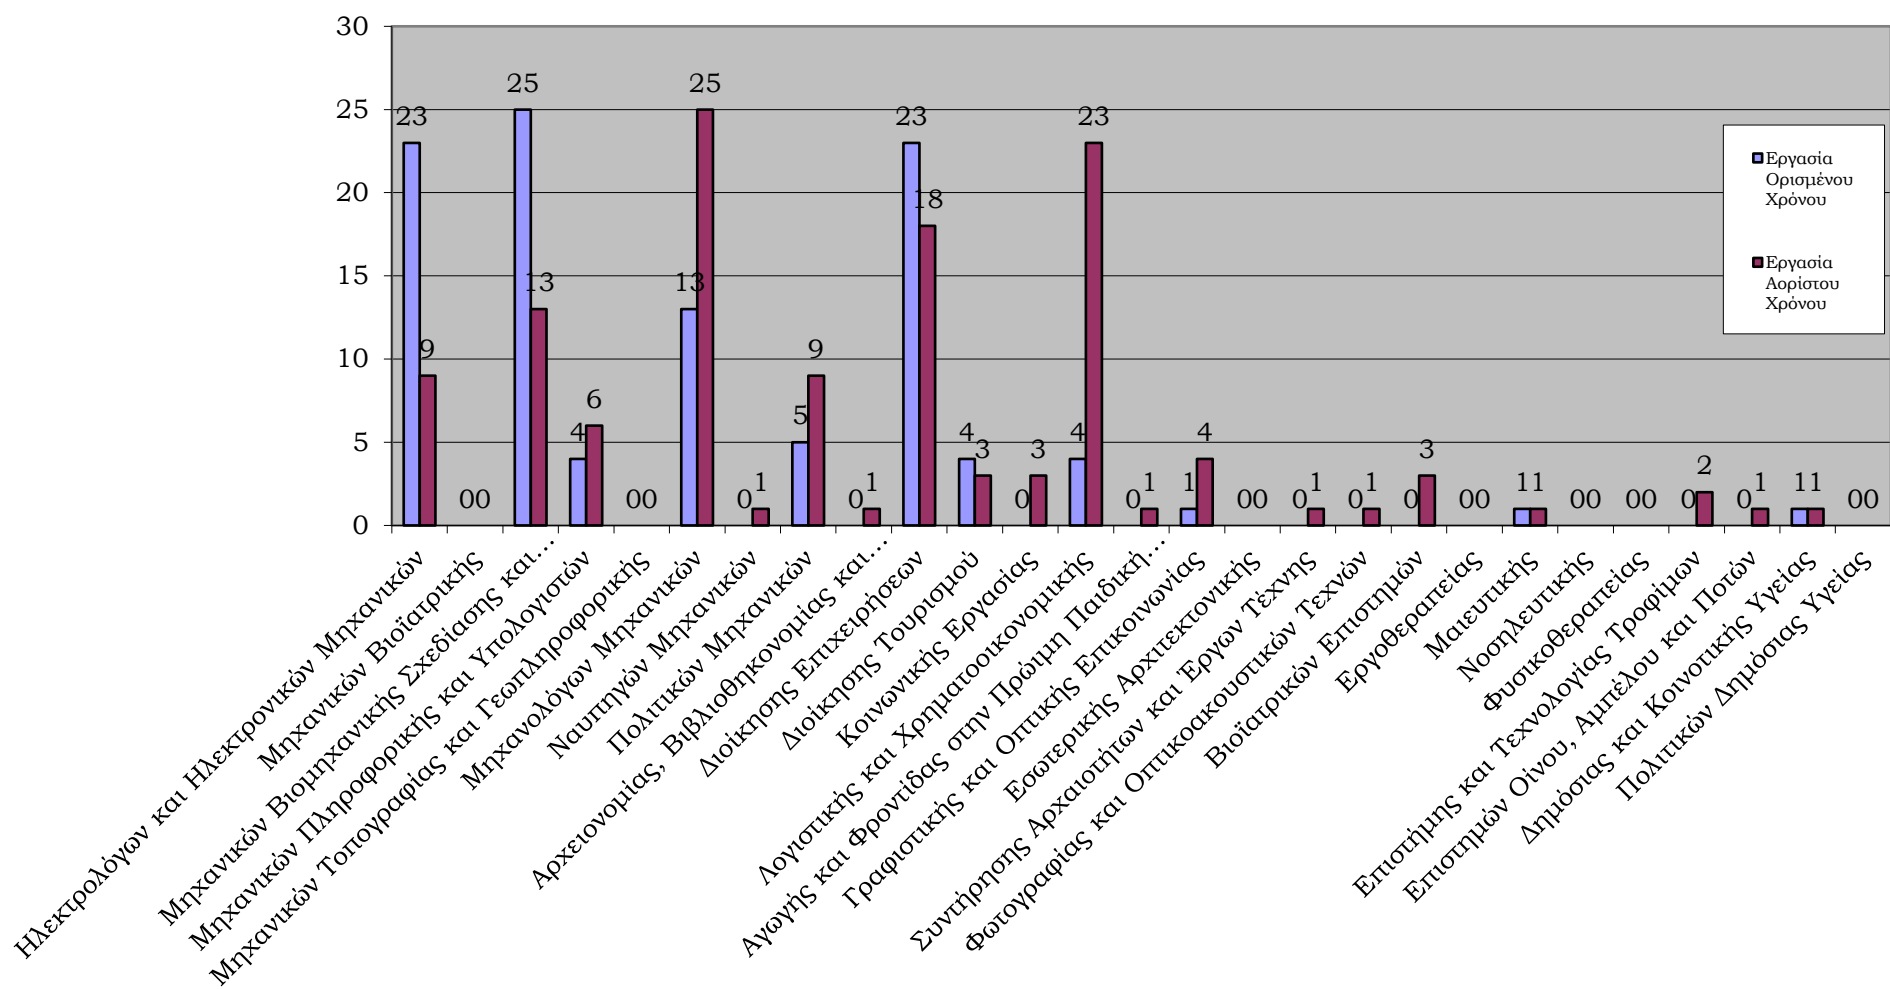

Ειδικότητες που ζητήθηκαν από τις επιχειρήσεις το χρονικό διάστημα 02-03-2018 έως 31/12/2021

Κατανομή αιτήσεων των επιχειρήσεων με βάση το φύλο από 02-03-2018 έως 31-12-2021

Κατανομή των αιτήσεων των εταιριών με βάση την εργασιακή σχέση από 02-03-2018 έως 31-12-2021

Προωθήσεις Φοιτητών - Αποφοίτων προς τις Επιχειρήσεις 02-03-2018 έως 31-12-2021

Αναγγελίες Θέσεων Εξωτερικού ΣΜΗ

Αναγγελίες θέσεων Εξωτερικού ΣΔΟΚΕ

Αναγγελίες Θέσεων Εξωτερικού ΣΕΠ

Αναγγελίες Θέσεων Εξωτερικού ΣΕΥΠ

Αναγγελίες θέσεων Εξωτερικού ΣΕΤ

Αναγγελίες θέσεων Εξωτερικού ΑΛΛΟ

Κατανομή των αιτήσεων των φοιτητών - αποφοίτων με βάση το τμήμα τους από 02-03-2018 έως 31-12-2021

Κατανομή των αιτήσεων των φοιτητών - αποφοίτων με βάση φύλο από 02-03-2018 έως 31-12-2021

**Κατανομή των επισκέψεων φοιτητών-αποφοίτων στην Συμβουλευτική Υπηρεσία του
Τ.Δ.Δ.Κ. με βάση το φύλο από 02-03-2018 έως 31-12-2021**

Κατανομή των επισκέψεων φοιτητών-αποφοίτων στον τομέα εκπαίδευσης του Τ.Δ.Δ.Κ. με βάση το φύλο από 02-03-2018 έως 31-12-2021