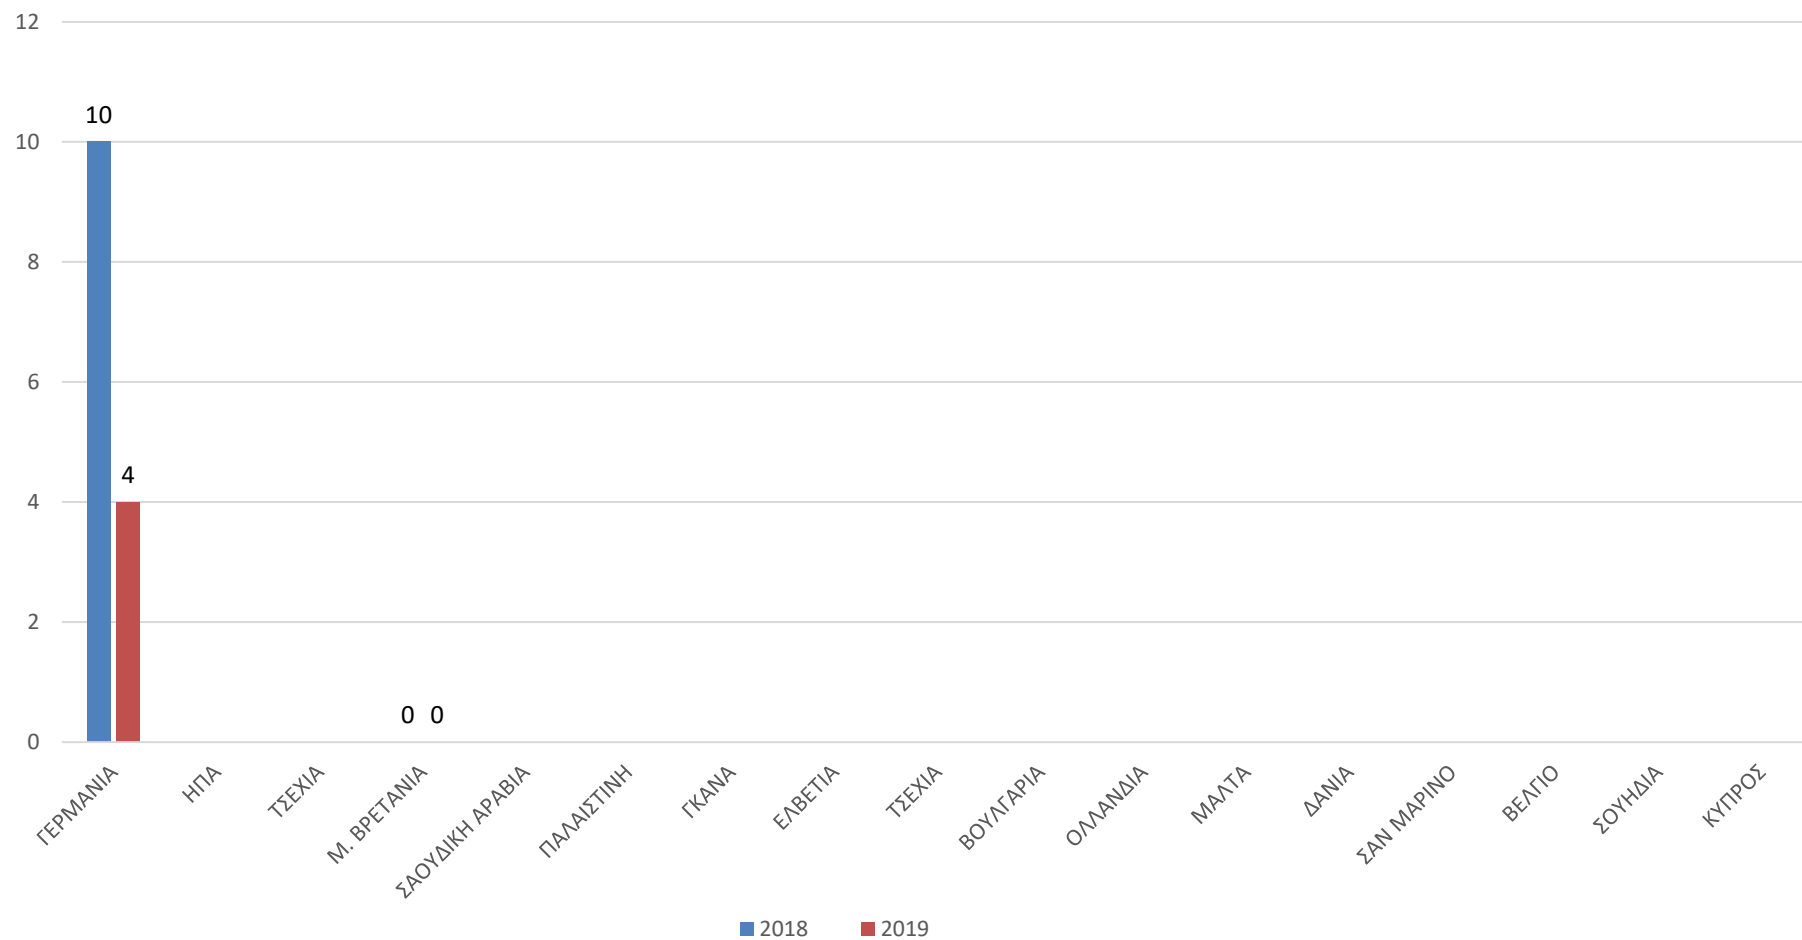

Ειδικότητες που ζητήθηκαν από τις επιχειρήσεις το χρονικό διάστημα 02-03-2018 έως 31/12/2021

Κατανομή αιτήσεων των επιχειρήσεων με βάση το φύλο από 02-03-2018 έως 31-12-2021

Κατανομή των αιτήσεων των εταιριών με βάση την εργασιακή σχέση από 02-03-2018 έως 31-12-2021

Προωθήσεις Φοιτητών - Αποφοίτων προς τις Επιχειρήσεις 02-03-2018 έως 31-12-2021

Αναγγελίες Θέσεων Εξωτερικού ΣΜΗ

Αναγγελίες θέσεων Εξωτερικού ΣΔΟΚΕ

Αναγγελίες Θέσεων Εξωτερικού ΣΕΠ

Αναγγελίες Θέσεων Εξωτερικού ΣΕΥΠ

Αναγγελίες θέσεων Εξωτερικού ΣΕΤ

Αναγγελίες θέσεων Εξωτερικού ΑΛΛΟ

Κατανομή των αιτήσεων των φοιτητών - αποφοίτων με βάση το τμήμα τους από 02-03-2018 έως 31-12-2021

Κατανομή των αιτήσεων των φοιτητών - αποφοίτων με βάση φύλο από 02-03-2018 έως 31-12-2021

**Κατανομή των επισκέψεων φοιτητών-αποφοίτων στην Συμβουλευτική Υπηρεσία του
Τ.Δ.Δ.Κ. με βάση το φύλο από 02-03-2018 έως 31-12-2021**

Κατανομή των επισκέψεων φοιτητών-αποφοίτων στον τομέα εκπαίδευσης του Τ.Δ.Δ.Κ. με βάση το φύλο από 02-03-2018 έως 31-12-2021