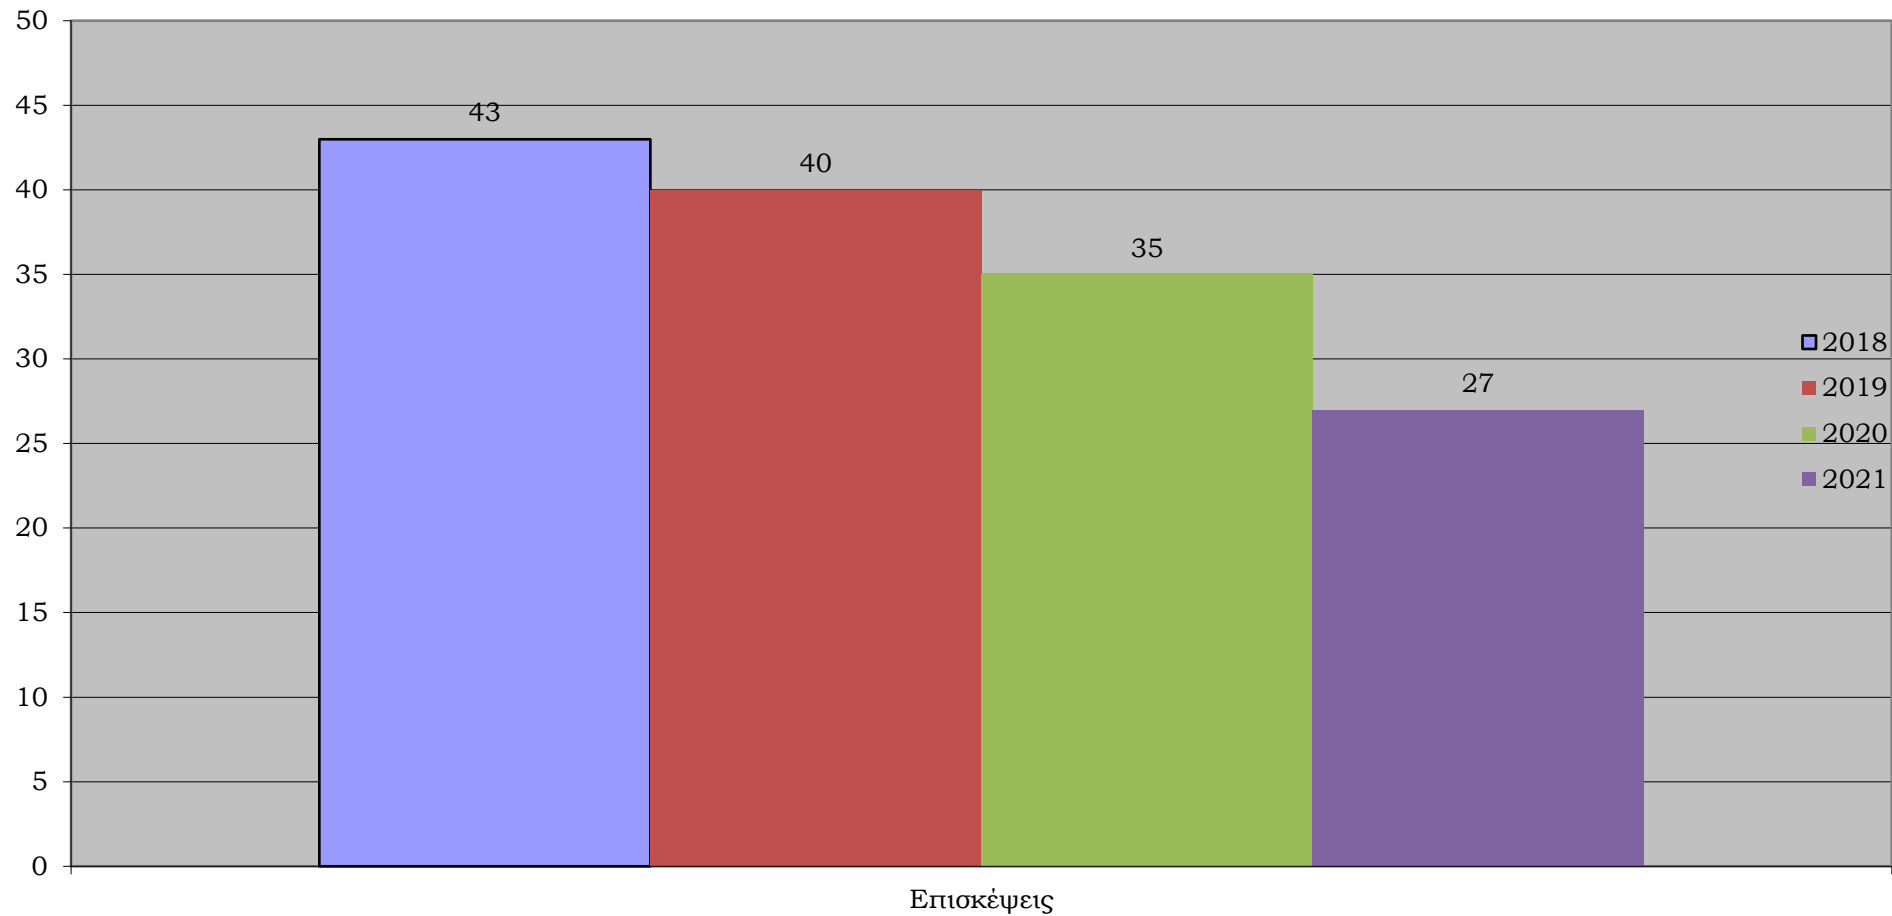

Επισκέψεις φοιτητών-αποφοίτων στην Συμβουλευτική Υπηρεσία του Τ.Δ.Δ.Κ. από 02-03-2018 έως 31-12-2021