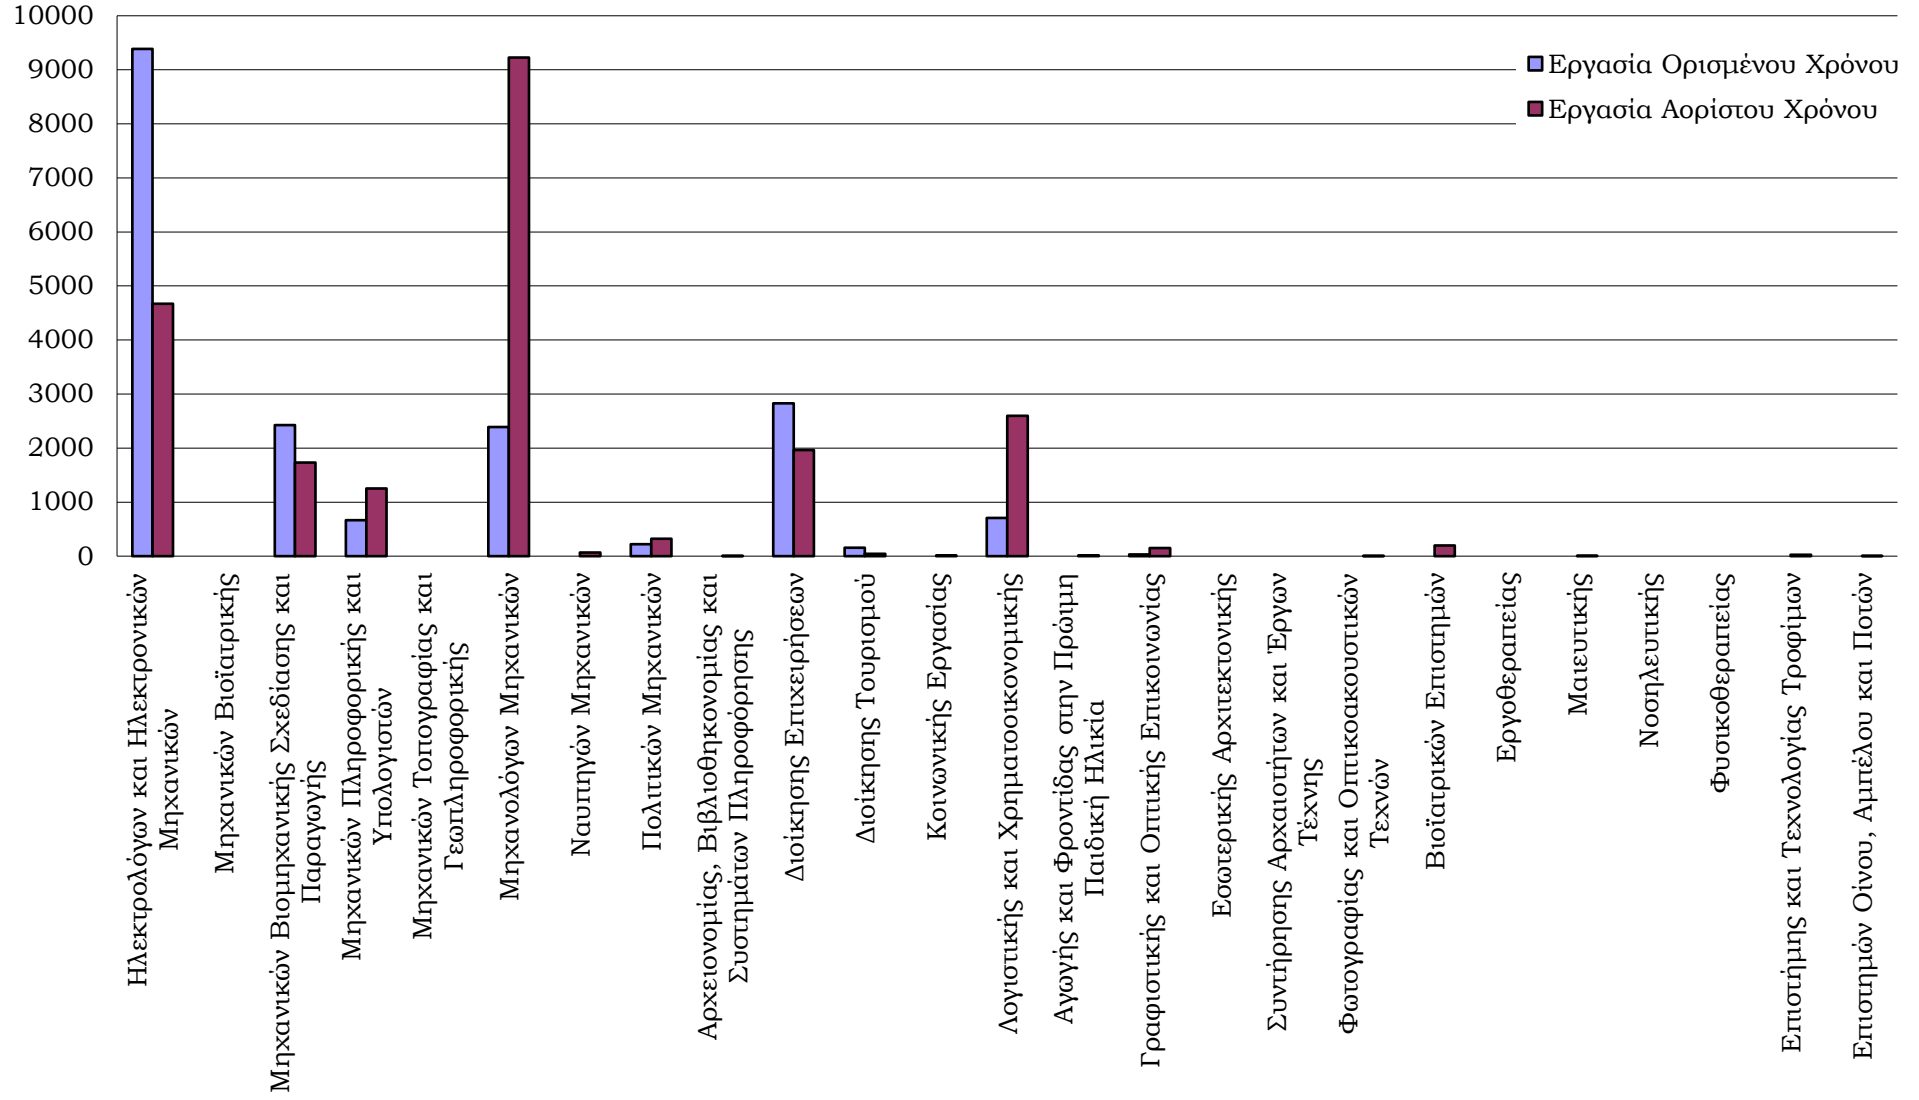

Ειδικότητες που ζητήθηκαν από τις επιχειρήσεις το χρονικό διάστημα 02-03-2018 έως 31/12/2021

Κατανομή αιτήσεων των επιχειρήσεων με βάση το φύλο από 02-03-2018 έως 31-12-2021

Κατανομή των αιτήσεων των εταιριών με βάση την εργασιακή σχέση από 02-03-2018 έως 31-12-2021

Προωθήσεις Φοιτητών - Αποφοίτων προς τις Επιχειρήσεις 02-03-2018 έως 31-12-2021

Αναγγελίες Θέσεων Εξωτερικού ΣΜΗ

Αναγγελίες θέσεων Εξωτερικού ΣΔΟΚΕ

Αναγγελίες Θέσεων Εξωτερικού ΣΕΠ

Αναγγελίες Θέσεων Εξωτερικού ΣΕΥΠ

Αναγγελίες θέσεων Εξωτερικού ΣΕΤ

Αναγγελίες θέσεων Εξωτερικού ΑΛΛΟ

Κατανομή των αιτήσεων των φοιτητών - αποφοίτων με βάση το τμήμα τους από 02-03-2018 έως 31-12-2021

Κατανομή των αιτήσεων των φοιτητών - αποφοίτων με βάση φύλο από 02-03-2018 έως 31-12-2021

**Κατανομή των επισκέψεων φοιτητών-αποφοίτων στην Συμβουλευτική Υπηρεσία του
Τ.Δ.Δ.Κ. με βάση το φύλο από 02-03-2018 έως 31-12-2021**

Κατανομή των επισκέψεων φοιτητών-αποφοίτων στον τομέα εκπαίδευσης του Τ.Δ.Δ.Κ. με βάση το φύλο από 02-03-2018 έως 31-12-2021