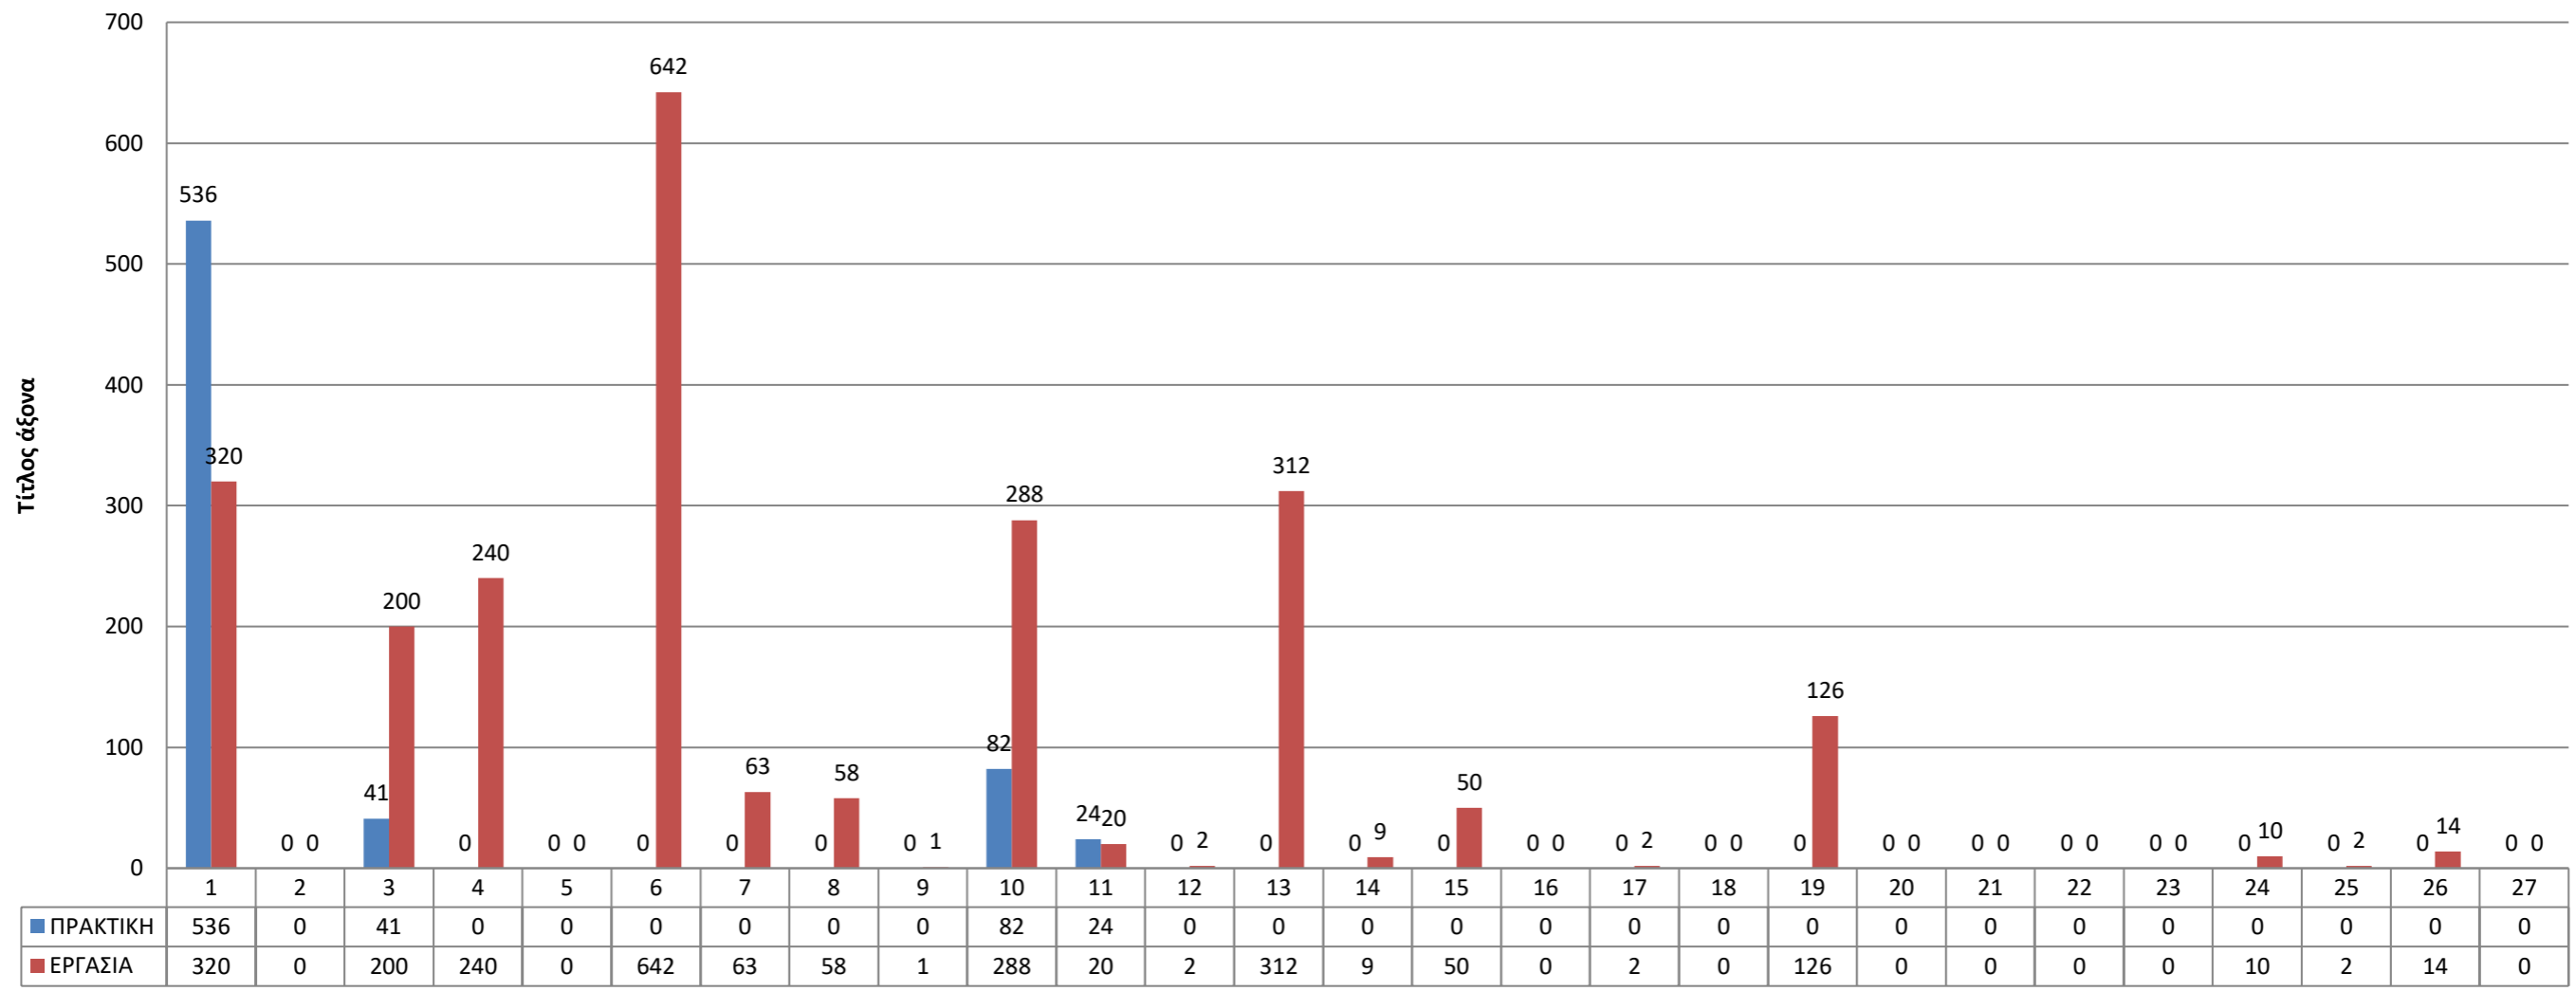

## Ειδικότητες που ζητήθηκαν απο τις επιχειρήσεις το χρονικό διάστημα από 1/1/2021 έως 31/12/2021

**Κατανομή των αιτήσεων των αποφοίτων - φοιτητών με βάση το τμήμα τους από 1-1-2021 έως 31-12-2021**

Κατανομή αιτήσεων των επιχειρήσεων με βάση το φύλο από 1-1-2021 έως 31-12-2021

### Πρωθήσεις Σπουδαστών - Αποφοίτων προς τις Επιχειρήσεις από 1-1-2021 έως 31-12-2021

### Κατανομή των αιτήσεων των αποφοίτων - φοιτητών με βάση το τμήμα τους από 1-1-2021 έως 31-12-2021

**Κατανομή των αιτήσεων των σπουδαστών - αποφοίτων με βάση φύλο από 1-1-2021 έως 31-12-2021**

### ΠΡΟΣΛΗΨΕΙΣ ΑΠΟ 1-1-2021 έως 31-12-2021