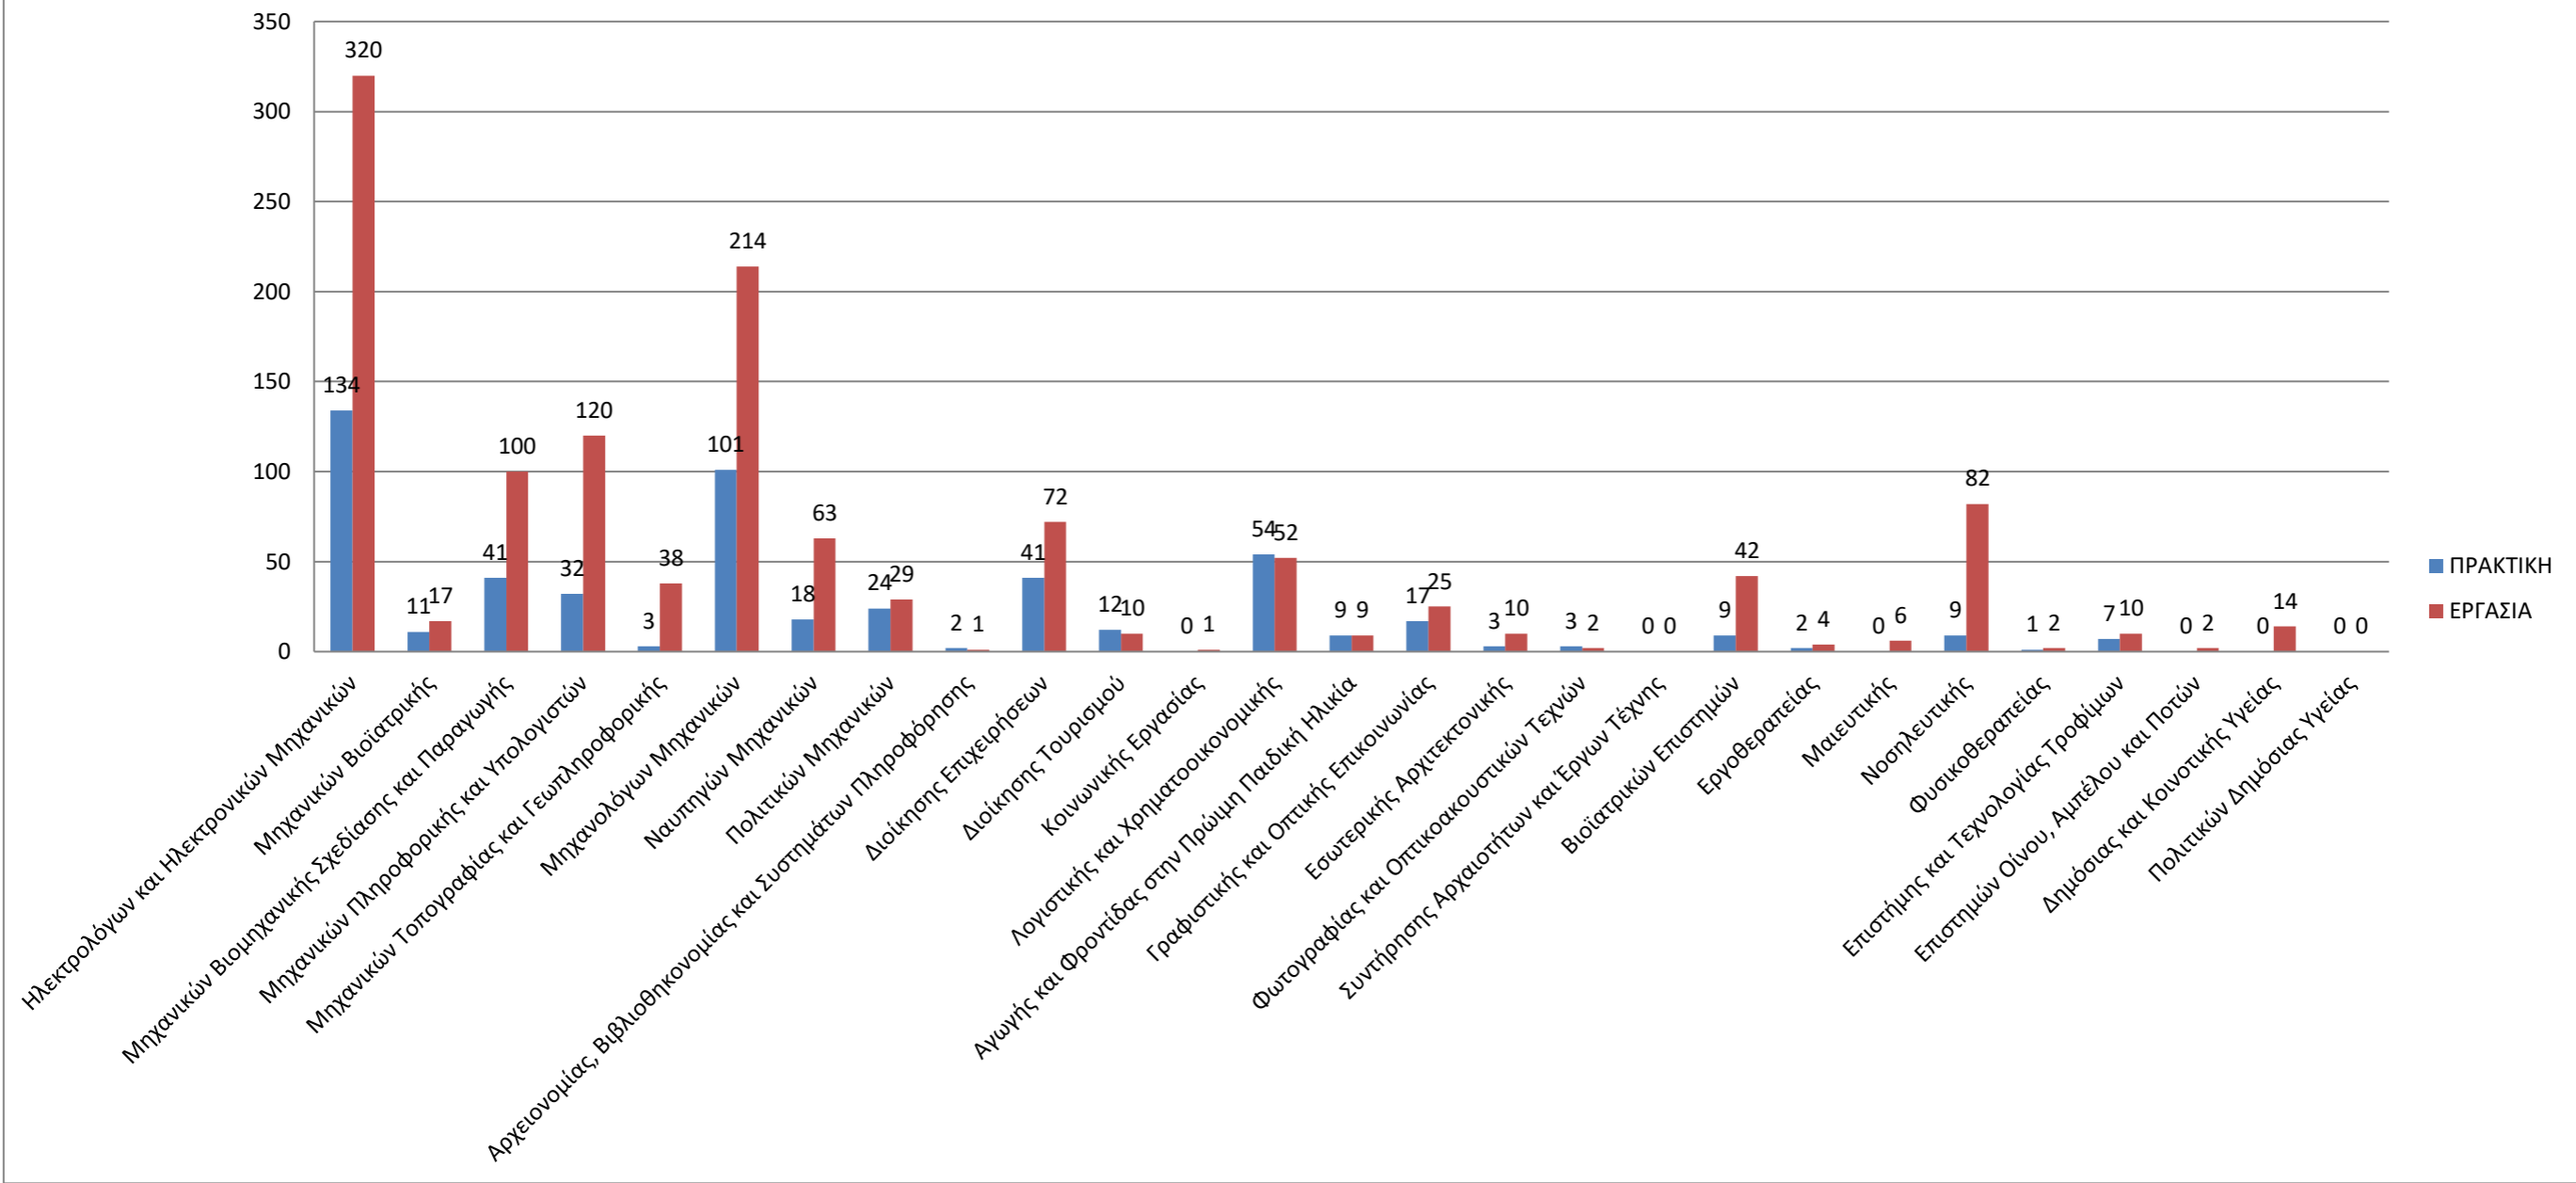

## Ειδικότητες που ζητήθηκαν απο τις επιχειρήσεις το χρονικό διάστημα από 1/1/2021 έως 31/12/2021

**Κατανομή των αιτήσεων των αποφοίτων - φοιτητών με βάση το τμήμα τους από 1-1-2021 έως 31-12-2021**

Κατανομή αιτήσεων των επιχειρήσεων με βάση το φύλο από 1-1-2021 έως 31-12-2021

### Πρωθήσεις Σπουδαστών - Αποφοίτων προς τις Επιχειρήσεις από 1-1-2021 έως 31-12-2021

### Κατανομή των αιτήσεων των αποφοίτων - φοιτητών με βάση το τμήμα τους από 1-1-2021 έως 31-12-2021

**Κατανομή των αιτήσεων των σπουδαστών - αποφοίτων με βάση φύλο από 1-1-2021 έως 31-12-2021**

### ΠΡΟΣΛΗΨΕΙΣ ΑΠΟ 1-1-2021 έως 31-12-2021