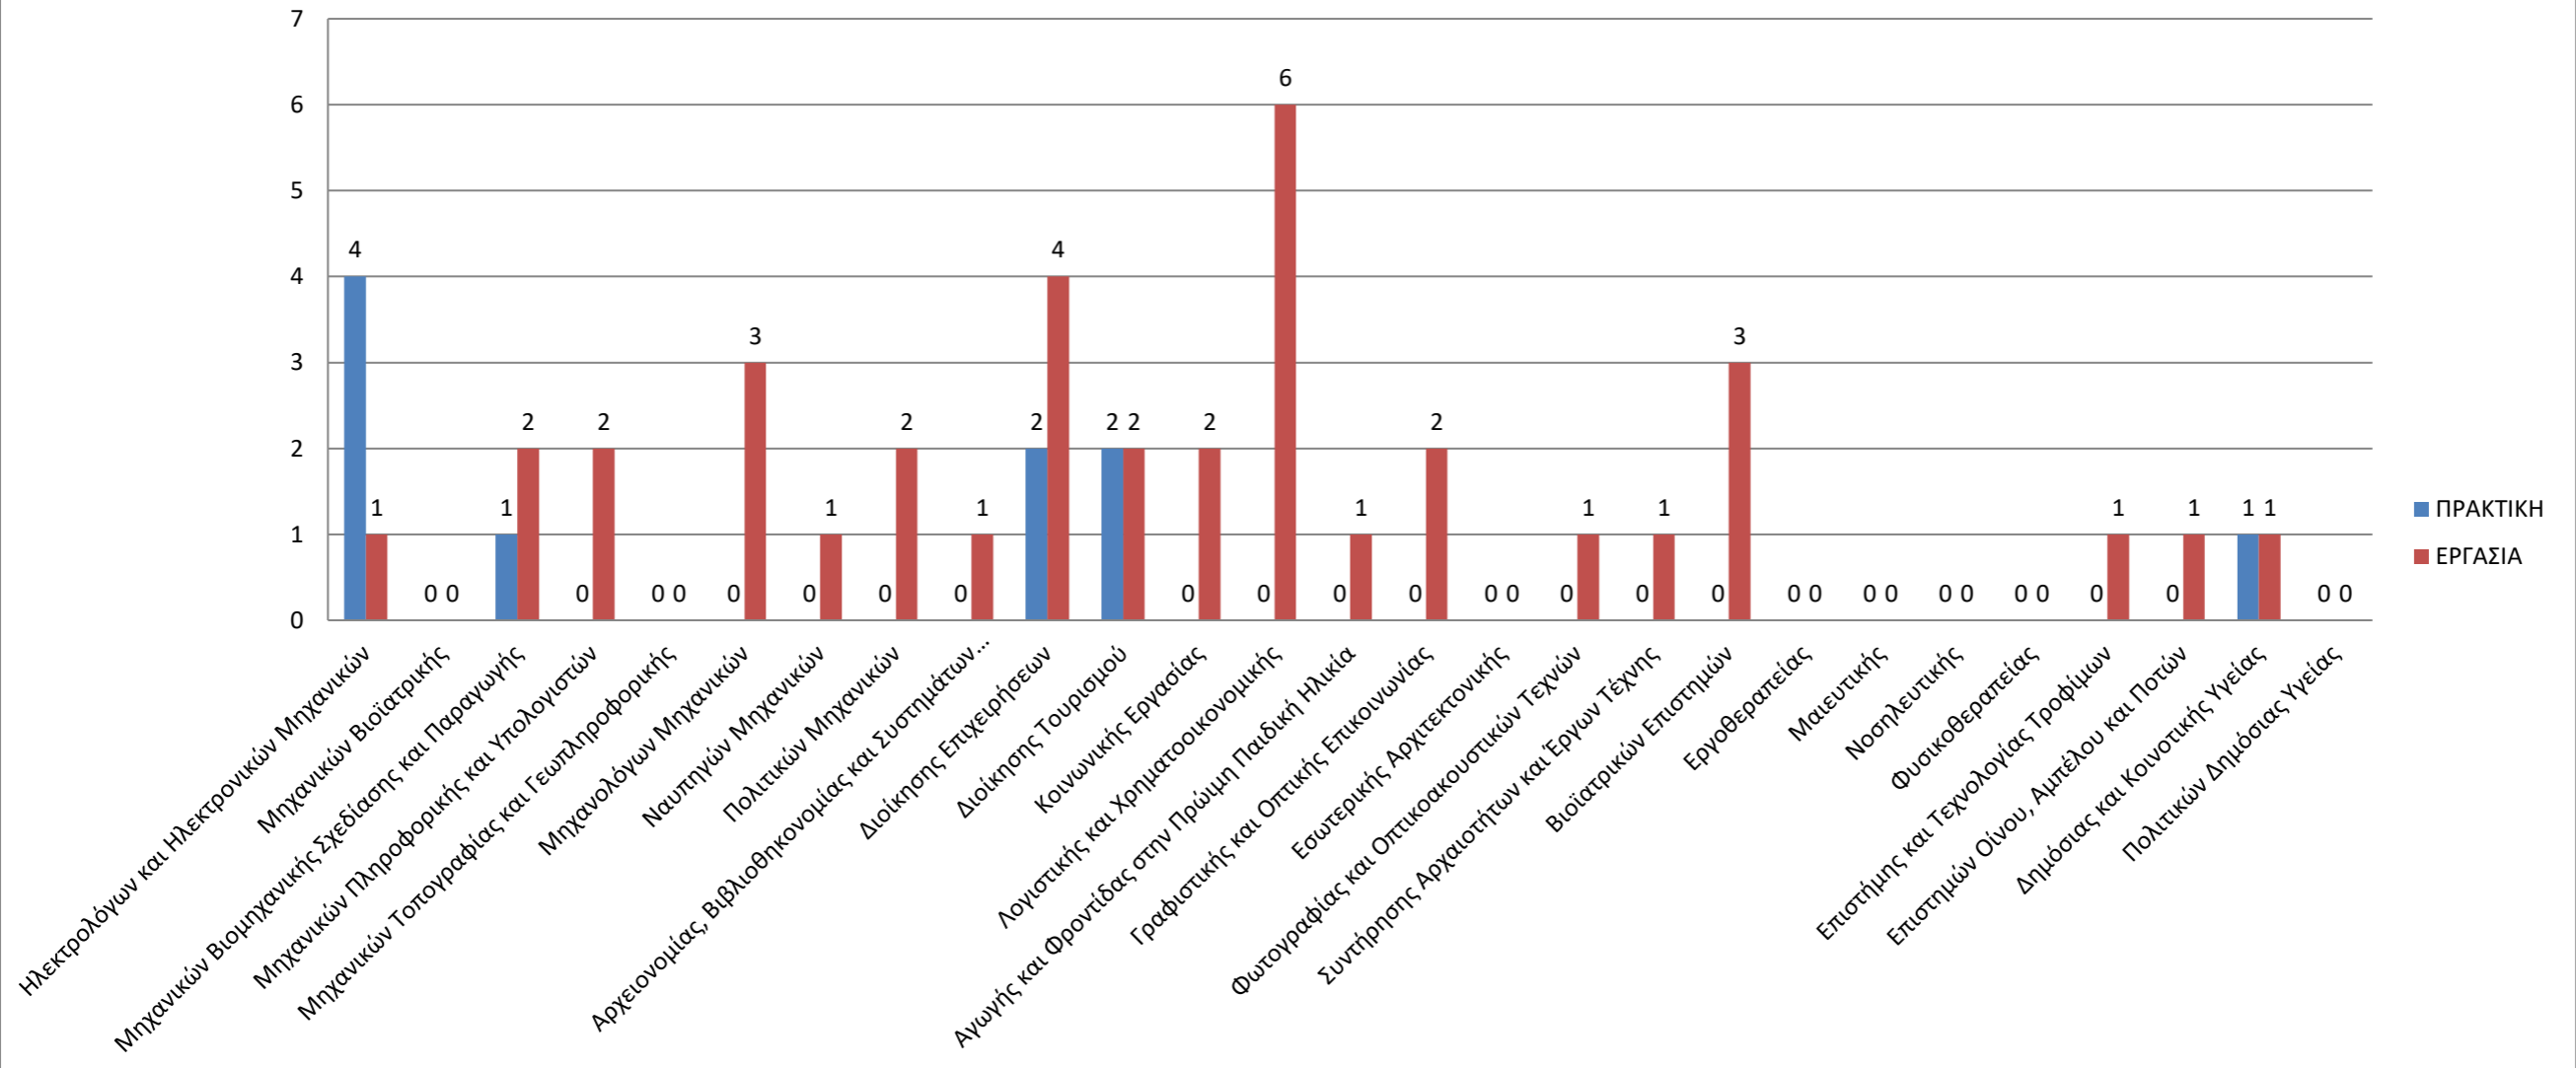

## Ειδικότητες που ζητήθηκαν απο τις επιχειρήσεις το χρονικό διάστημα από 1/1/2021 έως 31/12/2021

**Κατανομή των αιτήσεων των αποφοίτων - φοιτητών με βάση το τμήμα τους από 1-1-2021 έως 31-12-2021**

Κατανομή αιτήσεων των επιχειρήσεων με βάση το φύλο από 1-1-2021 έως 31-12-2021

### Πρωθήσεις Σπουδαστών - Αποφοίτων προς τις Επιχειρήσεις από 1-1-2021 έως 31-12-2021

### Κατανομή των αιτήσεων των αποφοίτων - φοιτητών με βάση το τμήμα τους από 1-1-2021 έως 31-12-2021

**Κατανομή των αιτήσεων των σπουδαστών - αποφοίτων με βάση φύλο από 1-1-2021 έως 31-12-2021**

### ΠΡΟΣΛΗΨΕΙΣ ΑΠΟ 1-1-2021 έως 31-12-2021