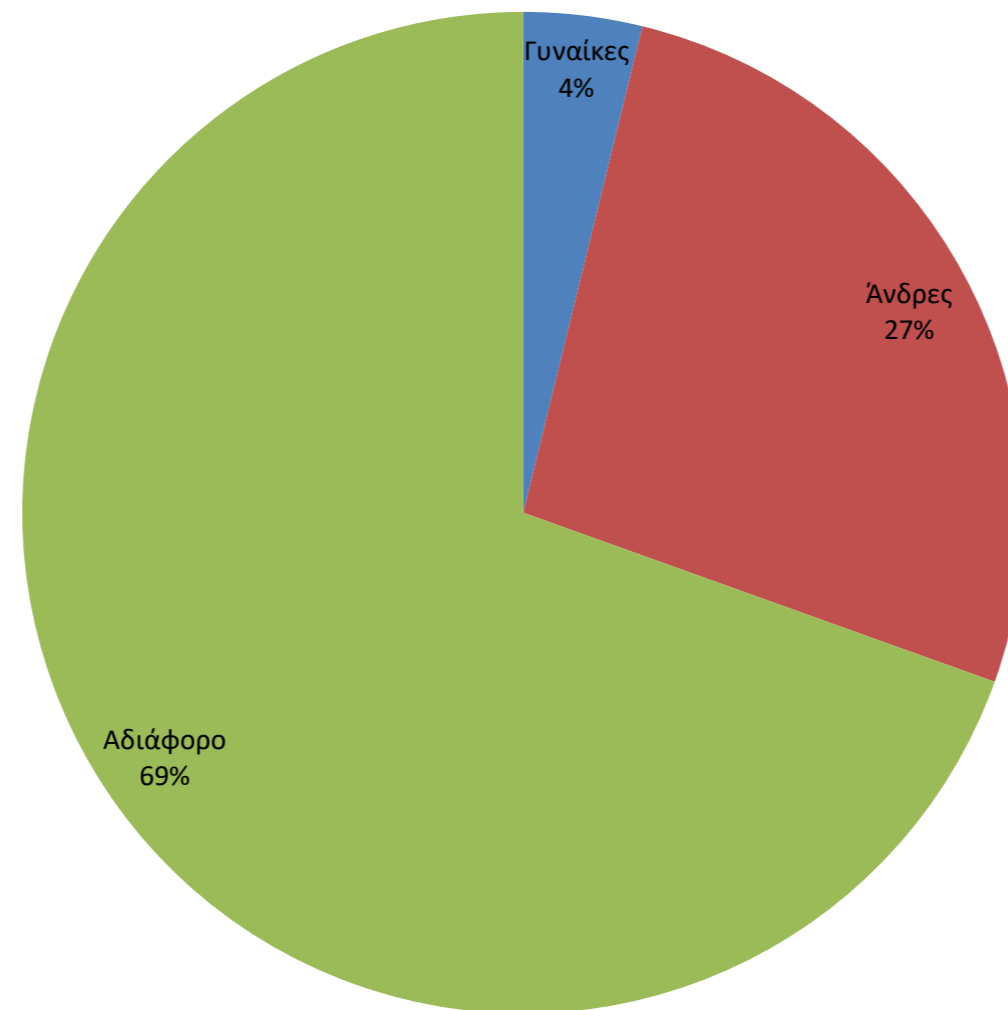

## Ειδικότητες που ζητήθηκαν απο τις επιχειρήσεις το χρονικό διάστημα από 1/1/2021 έως 31/12/2021

**Κατανομή των αιτήσεων των αποφοίτων - φοιτητών με βάση το τμήμα τους από 1-1-2021 έως 31-12-2021**

Κατανομή αιτήσεων των επιχειρήσεων με βάση το φύλο από 1-1-2021 έως 31-12-2021

### Πρωθήσεις Σπουδαστών - Αποφοίτων προς τις Επιχειρήσεις από 1-1-2021 έως 31-12-2021

### Κατανομή των αιτήσεων των αποφοίτων - φοιτητών με βάση το τμήμα τους από 1-1-2021 έως 31-12-2021

**Κατανομή των αιτήσεων των σπουδαστών - αποφοίτων με βάση φύλο από 1-1-2021 έως 31-12-2021**