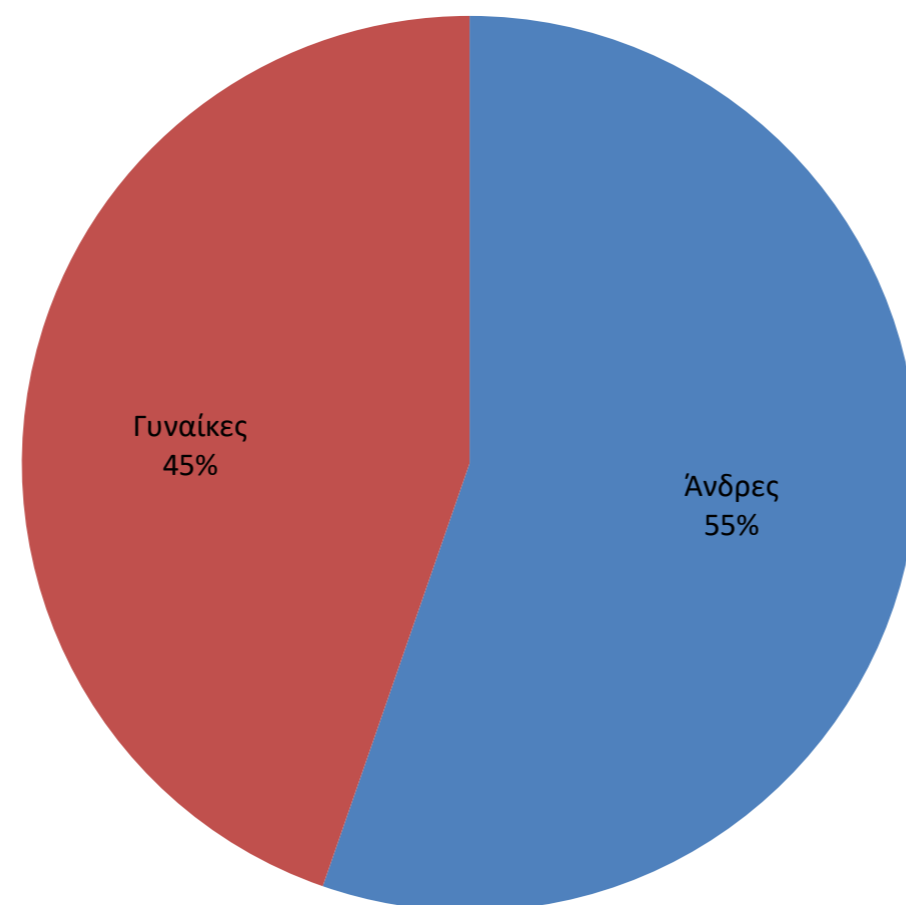

## Ειδικότητες που ζητήθηκαν απο τις επιχειρήσεις το χρονικό διάστημα από 1/1/2021 έως 31/12/2021

**Κατανομή των αιτήσεων των αποφοίτων - φοιτητών με βάση το τμήμα τους από 1-1-2021 έως 31-12-2021**

Κατανομή αιτήσεων των επιχειρήσεων με βάση το φύλο από 1-1-2021 έως 31-12-2021

### Πρωθήσεις Σπουδαστών - Αποφοίτων προς τις Επιχειρήσεις από 1-1-2021 έως 31-12-2021

### Κατανομή των αιτήσεων των αποφοίτων - φοιτητών με βάση το τμήμα τους από 1-1-2021 έως 31-12-2021

**Κατανομή των αιτήσεων των σπουδαστών - αποφοίτων με βάση φύλο από 1-1-2021 έως 31-12-2021**