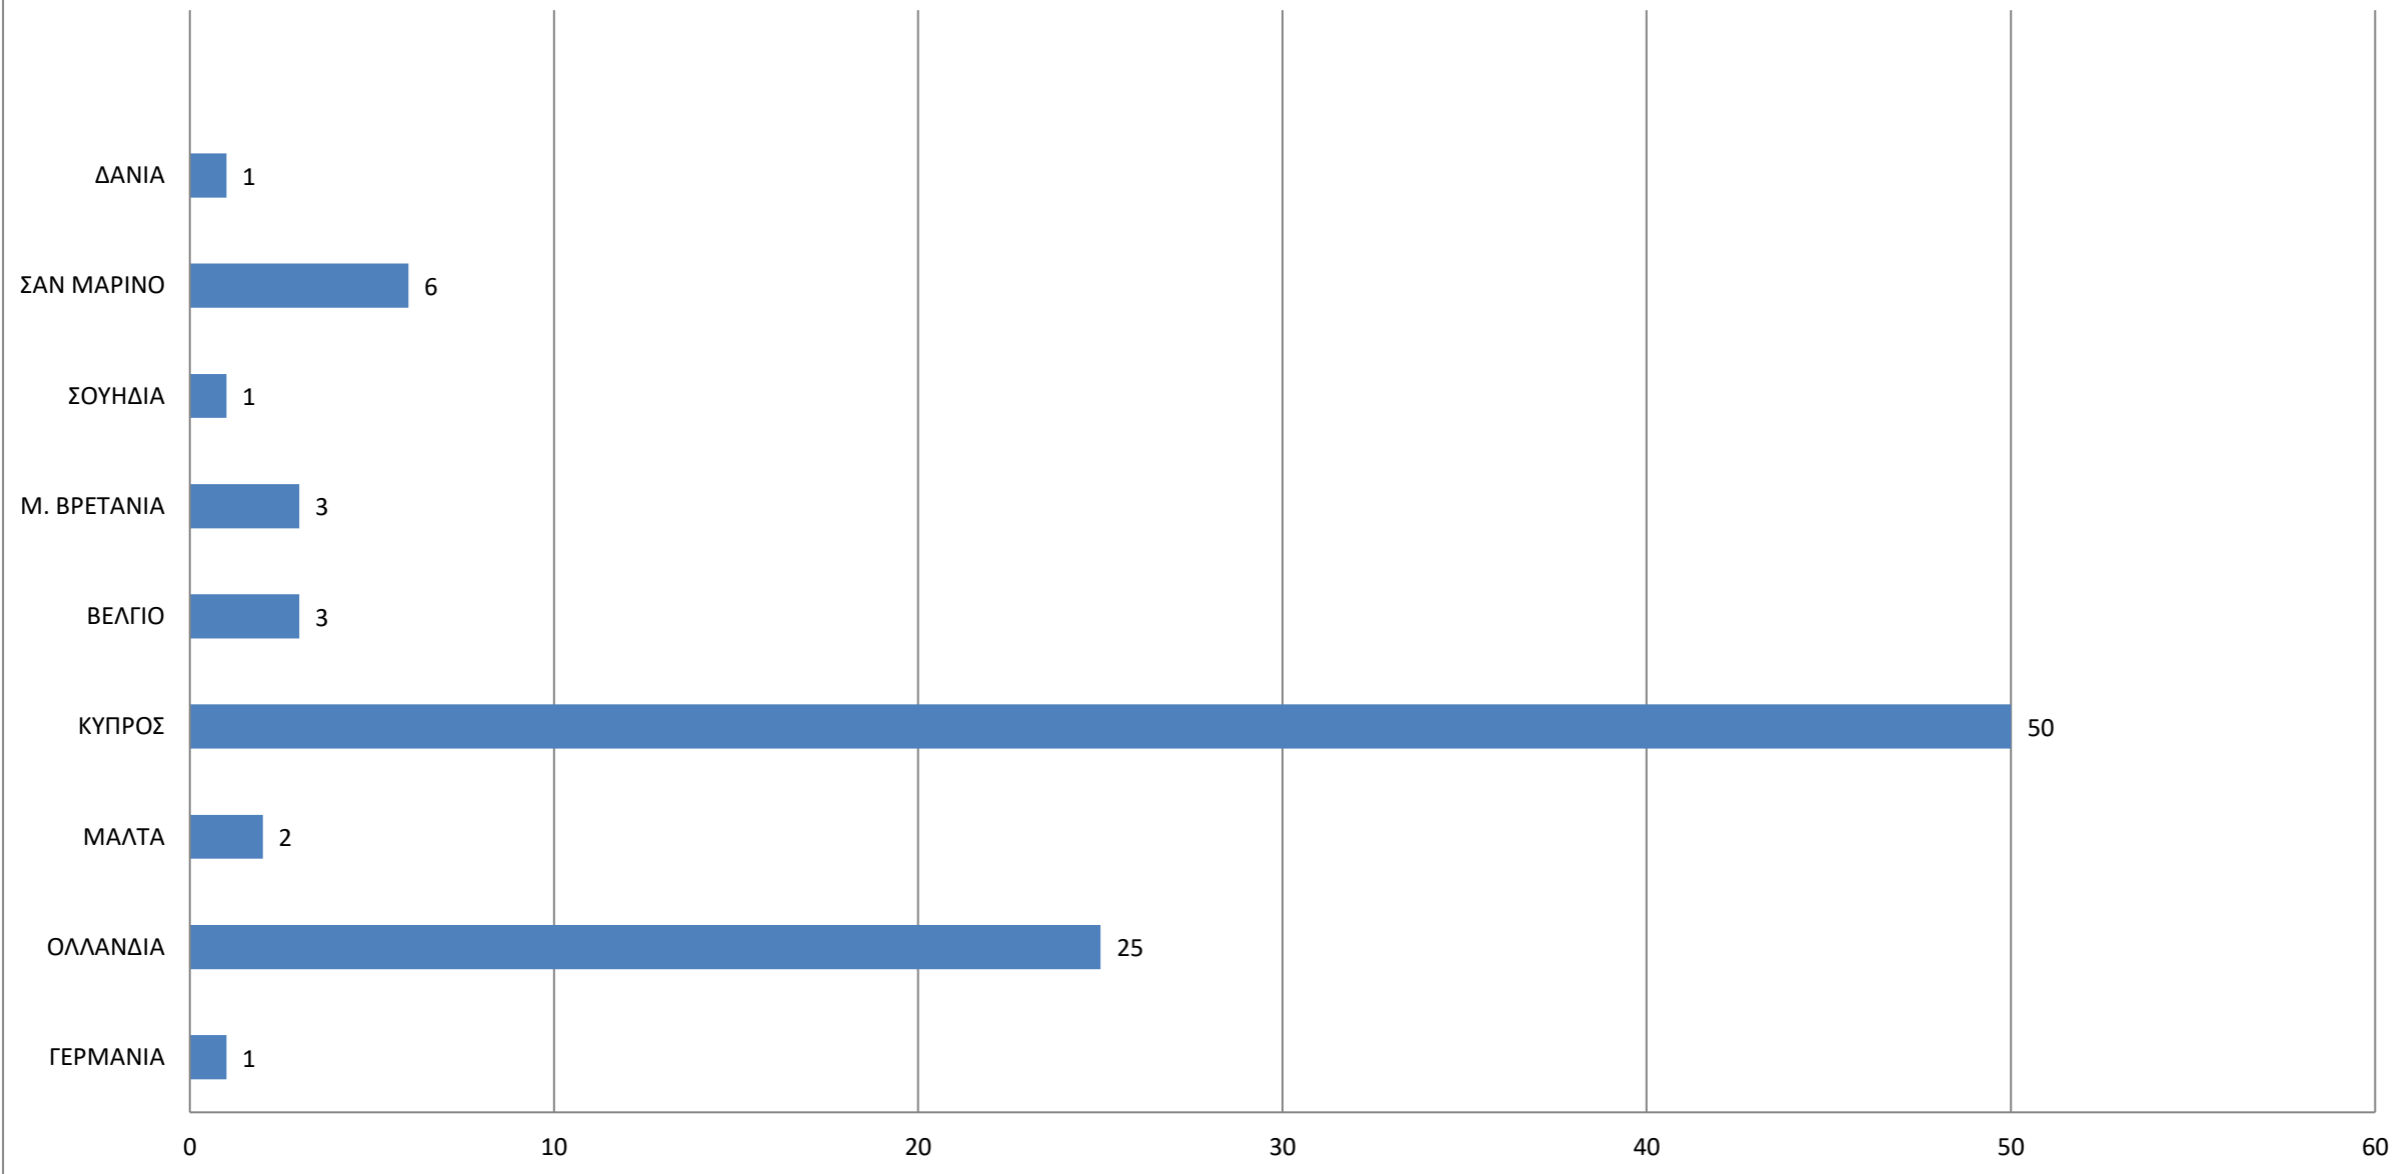

## Ειδικότητες που ζητήθηκαν απο τις επιχειρήσεις το χρονικό διάστημα από 1/1/2021 έως 31/12/2021

**Κατανομή των αιτήσεων των αποφοίτων - φοιτητών με βάση το τμήμα τους από 1-1-2021 έως 31-12-2021**

Κατανομή αιτήσεων των επιχειρήσεων με βάση το φύλο από 1-1-2021 έως 31-12-2021

### Πρωθήσεις Σπουδαστών - Αποφοίτων προς τις Επιχειρήσεις από 1-1-2021 έως 31-12-2021

### Κατανομή των αιτήσεων των αποφοίτων - φοιτητών με βάση το τμήμα τους από 1-1-2021 έως 31-12-2021

**Κατανομή των αιτήσεων των σπουδαστών - αποφοίτων με βάση φύλο από 1-1-2021 έως 31-12-2021**

### ΕΡΓΑΣΙΑ ΣΤΟ ΕΞΩΤΕΡΙΚΟ ΑΠΟ 1-1-2021 έως 31-12-2021