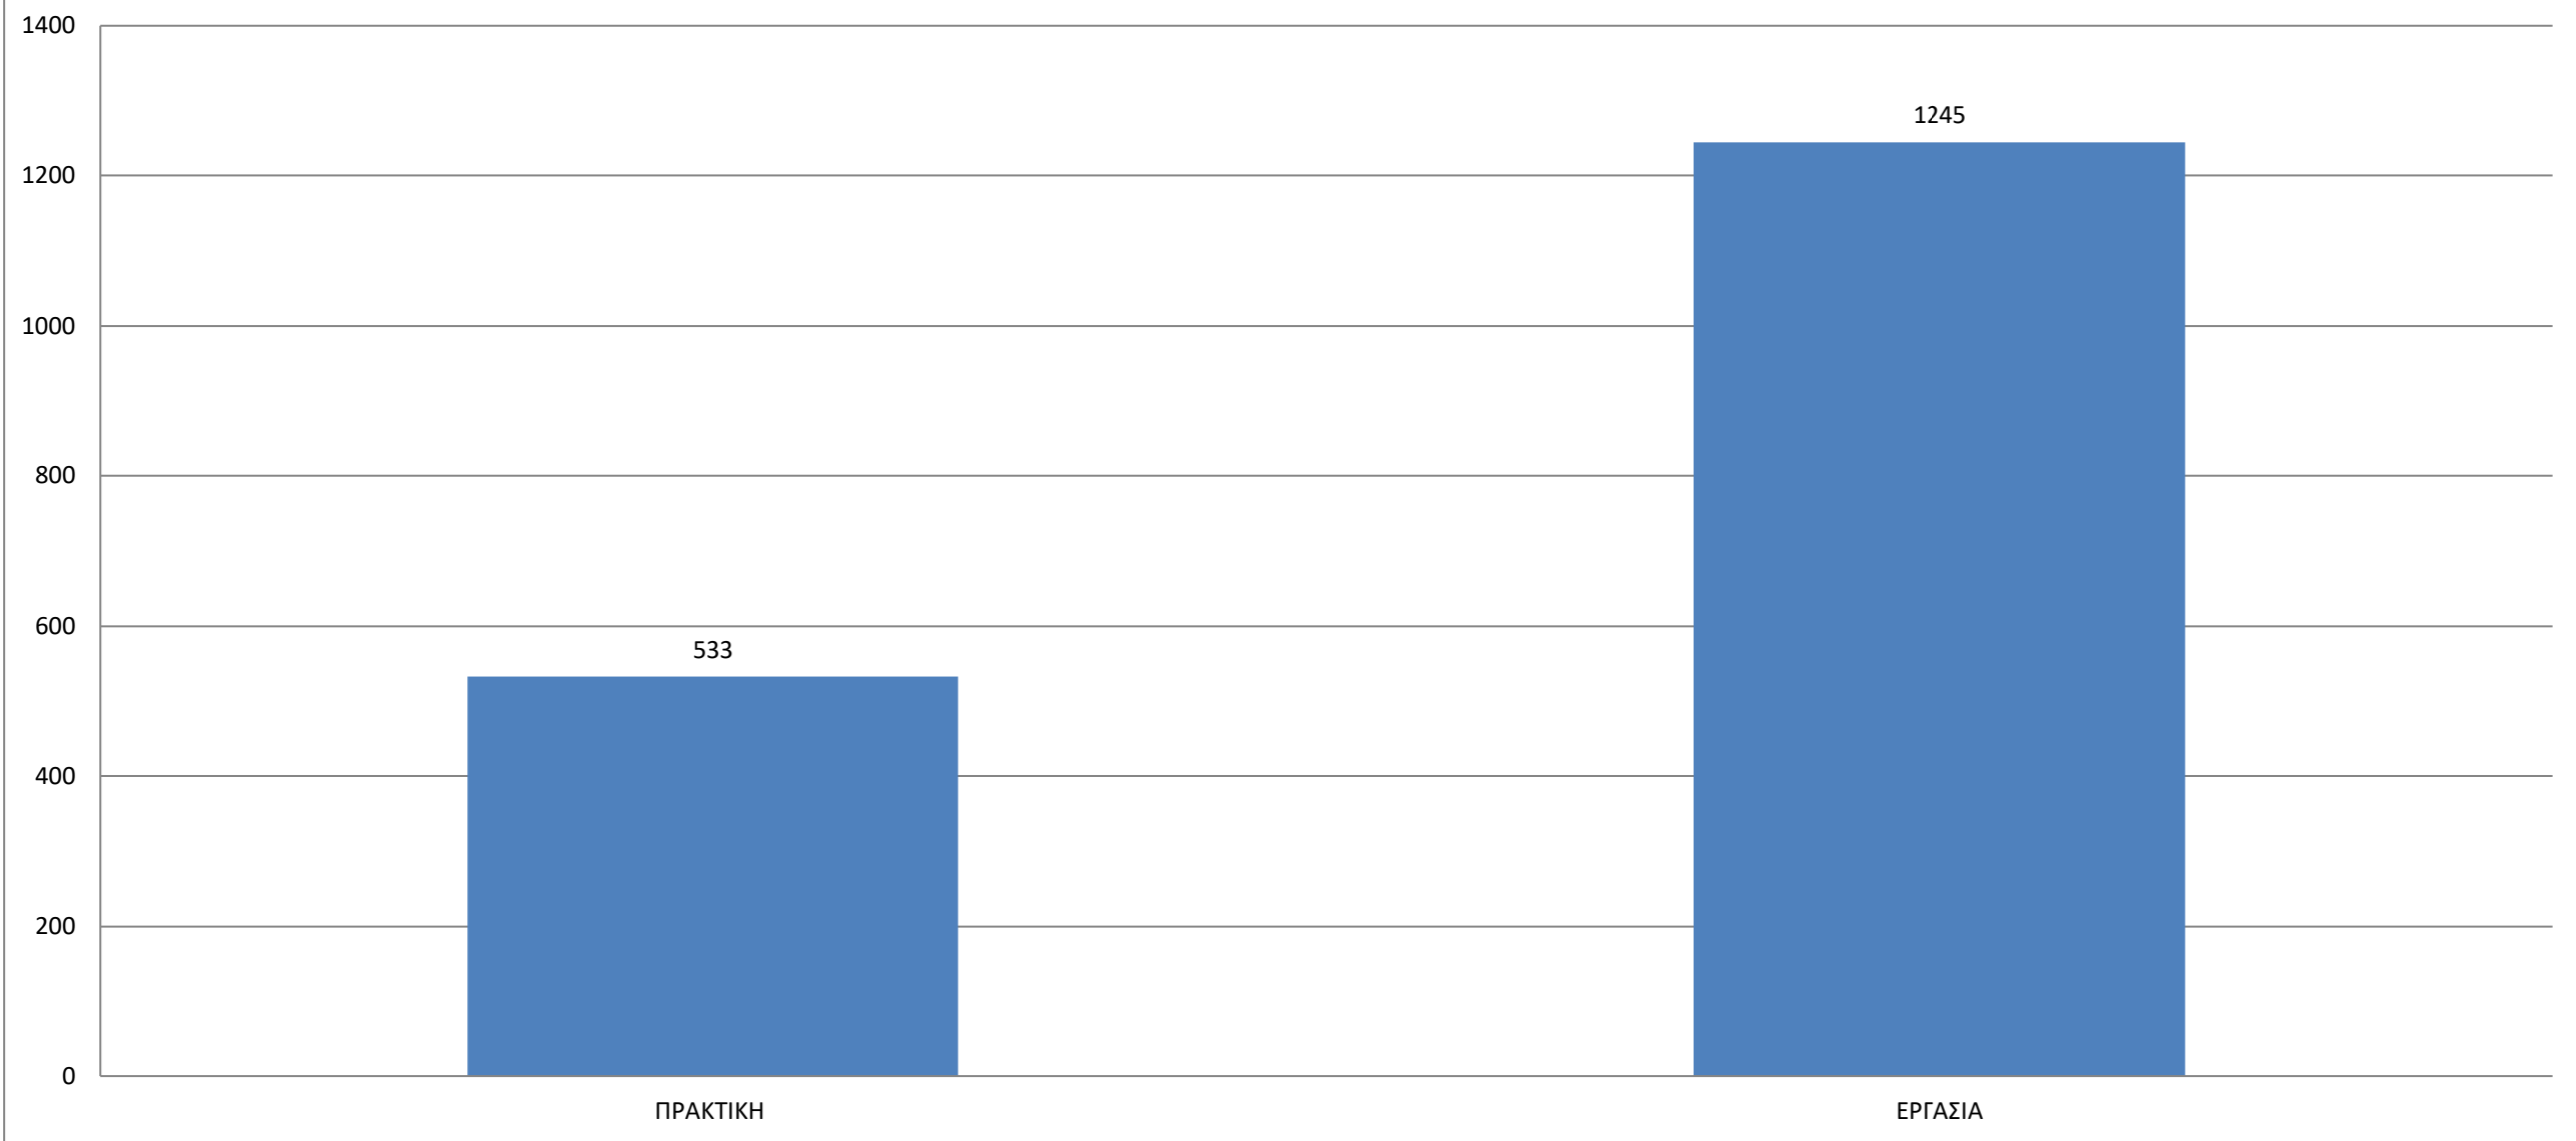

## Ειδικότητες που ζητήθηκαν απο τις επιχειρήσεις το χρονικό διάστημα από 1/1/2021 έως 31/12/2021

**Κατανομή των αιτήσεων των αποφοίτων - φοιτητών με βάση το τμήμα τους από 1-1-2021 έως 31-12-2021**

Κατανομή αιτήσεων των επιχειρήσεων με βάση το φύλο από 1-1-2021 έως 31-12-2021

### Πρωθήσεις Σπουδαστών - Αποφοίτων προς τις Επιχειρήσεις από 1-1-2021 έως 31-12-2021

### Κατανομή των αιτήσεων των αποφοίτων - φοιτητών με βάση το τμήμα τους από 1-1-2021 έως 31-12-2021

**Κατανομή των αιτήσεων των σπουδαστών - αποφοίτων με βάση φύλο από 1-1-2021 έως 31-12-2021**