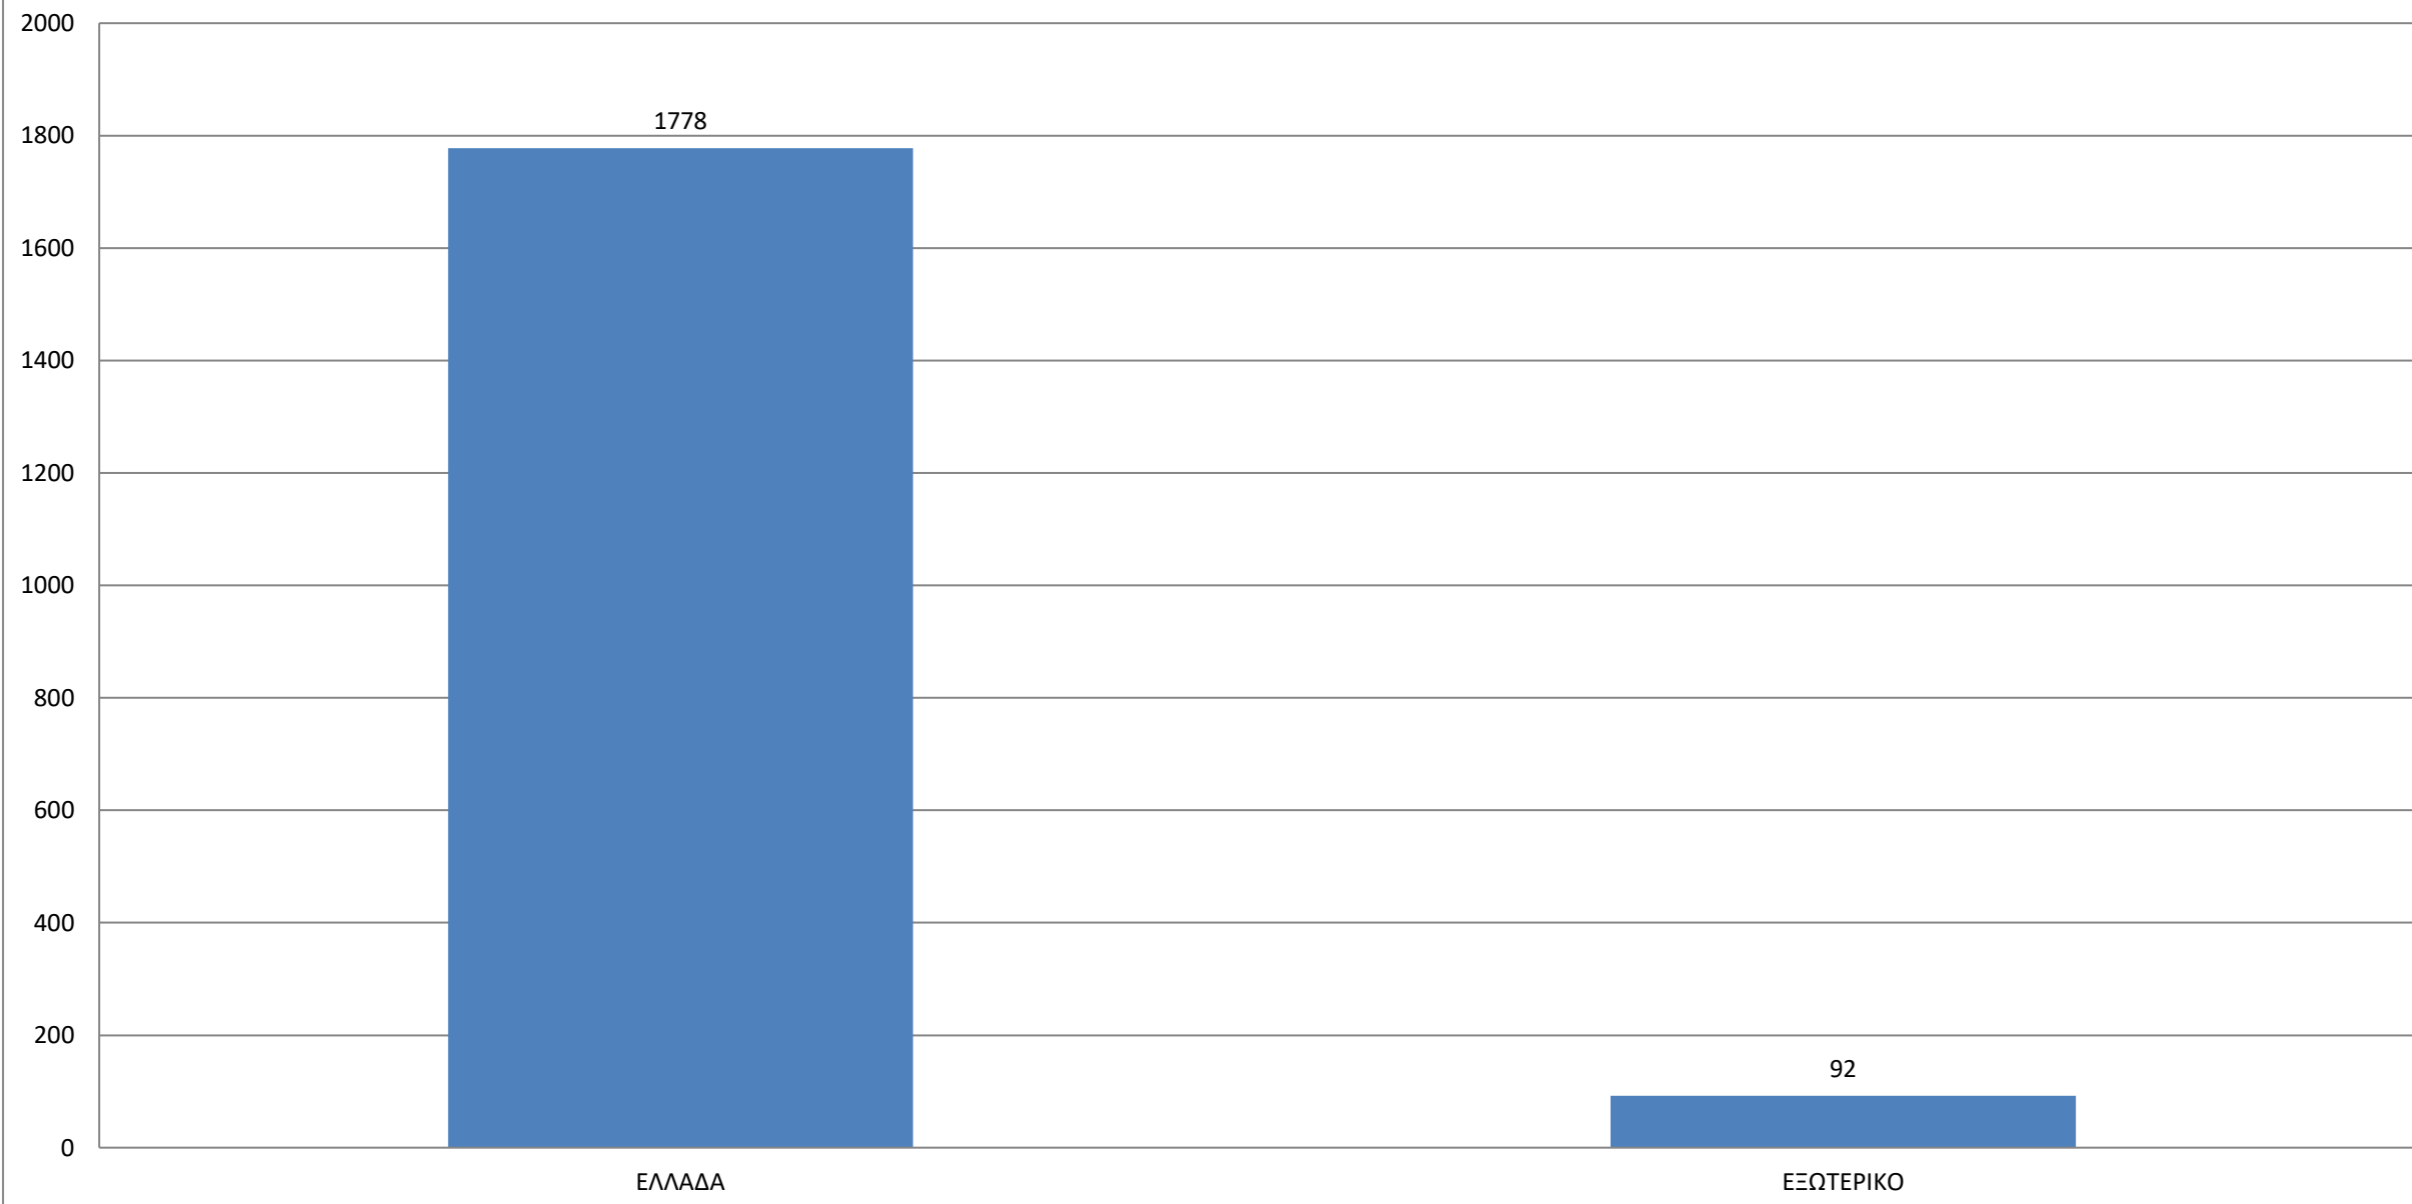

### Κατανομή των αιτήσεων των αποφοίτων - φοιτητών με βάση το τμήμα τους από 1-1-2021 έως 31-12-2021

**Κατανομή των αιτήσεων των σπουδαστών - αποφοίτων με βάση φύλο από 1-1-2021 έως 31-12-2021**

### ΕΡΓΑΣΙΑ ΣΤΟ ΕΞΩΤΕΡΙΚΟ ΑΠΟ 1-1-2021 έως 31-12-2021

### ΘΕΣΕΙΣ ΑΠΑΣΧΟΛΗΣΗΣ ΣΕ ΕΛΛΑΔΑ ΚΑΙ ΕΞΩΤΕΡΙΚΟ ΑΠΟ 1-1-2021 έως 31-12-2021

### ΠΡΟΣΛΗΨΕΙΣ ΑΠΟ 1-1-2021 έως 31-12-2021