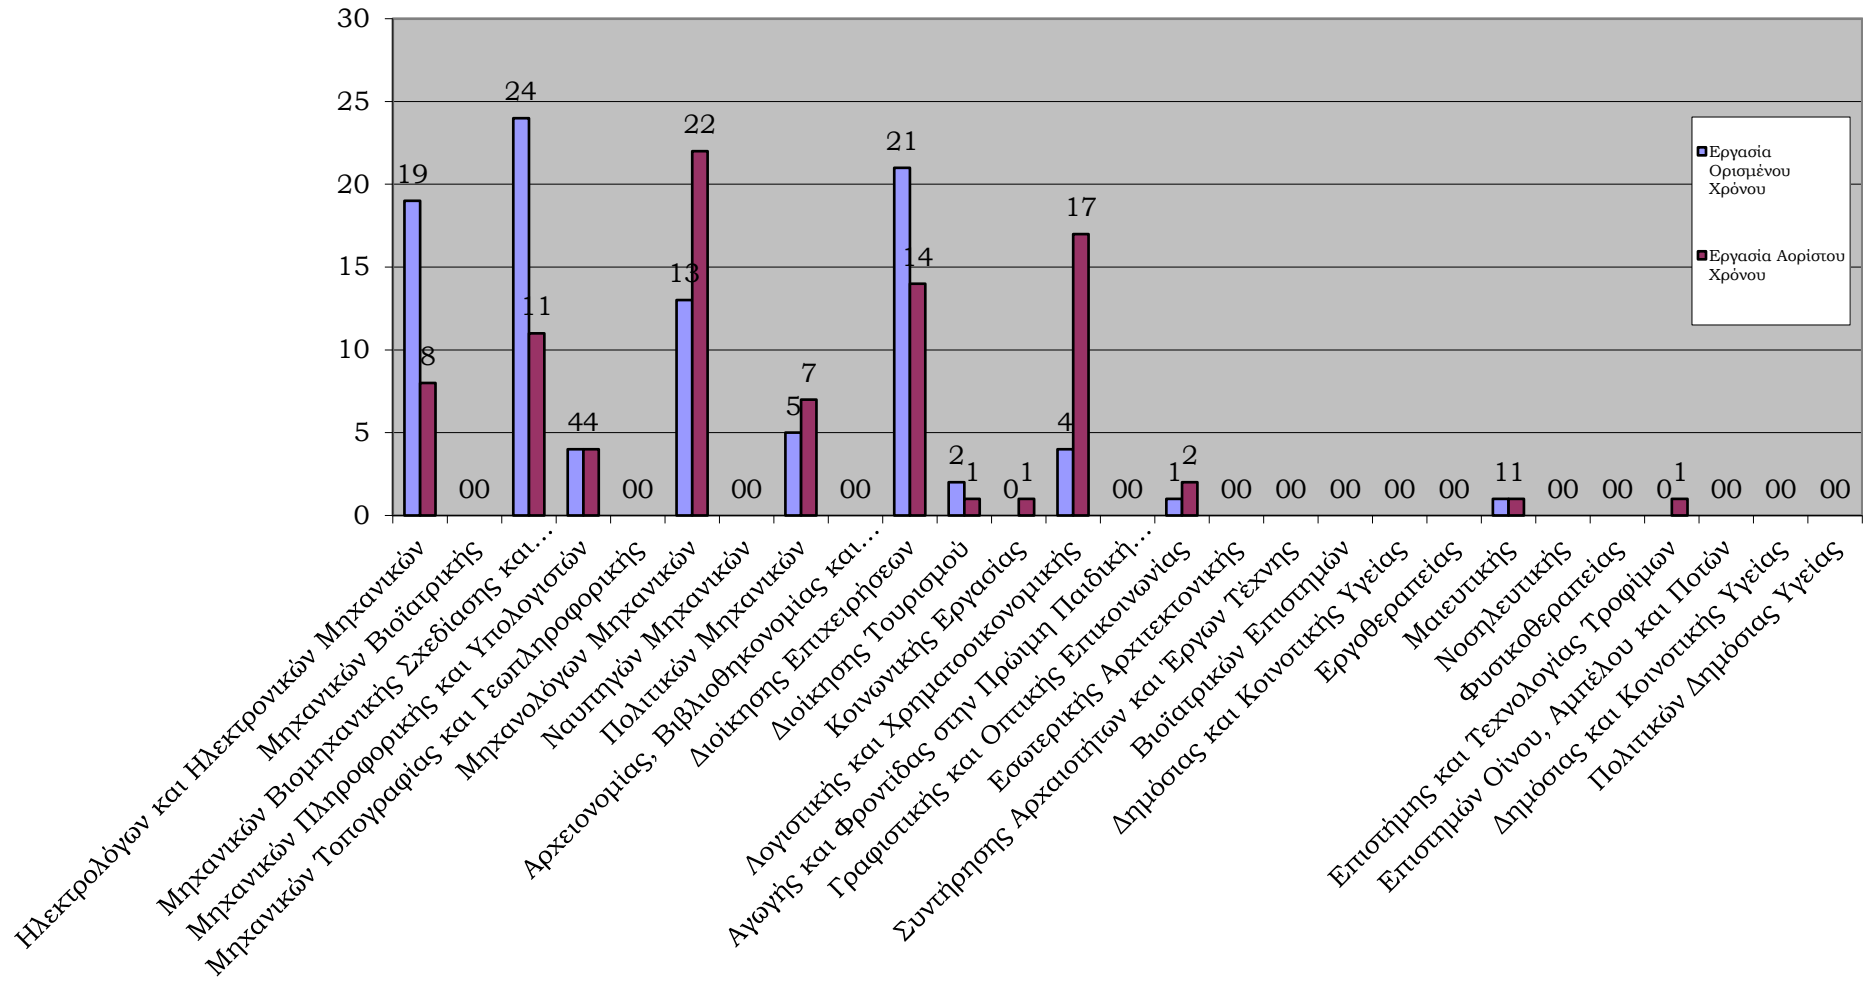

Ειδικότητες που ζητήθηκαν απο τις επιχειρήσεις το χρονικό διάστημα 02-03-2018 έως 31/12/2020

Κατανομή αιτήσεων των επιχειρήσεων με βάση το φύλο από 02-03-2018 έως 31-12-2020

Κατανομή των αιτήσεων των εταιριών με βάση την εργασιακή σχέση από 02-03-2018 έως 31-12-2020

Προωθήσεις Φοιτητών - Αποφοίτων προς τις Επιχειρήσεις 02-03-2018 έως 31-12-2020

Αναγγελίες Θέσεων Εξωτερικού ΣΜΗ

Αναγγελίες θέσεων Εξωτερικού ΣΔΟΚΕ

Αναγγελίες θέσεων Εξωτερικού ΣΕΤΠ

Αναγγελίες θέσεων Εξωτερικού ΣΕΥΠ

Αναγγελίες θέσεων Εξωτερικού ΣΕΤ

Αναγγελίες θέσεων Εξωτερικού ΑΛΛΟ

Κατανομή των αιτήσεων των φοιτητών - αποφοίτων με βάση το τμήμα τους από 02-03-2018 έως 31-12-2020

Κατανομή των αιτήσεων των φοιτητών - αποφοίτων με βάση φύλο από 02-03-2018 έως 31-12-2020

**Κατανομή των επισκέψεων φοιτητών-αποφοίτων στην Συμβουλευτική Υπηρεσία του
Τ.Δ.Δ.Κ. με βάση το φύλο από 02-03-2018 έως 31-12-2020**

Κατανομή των επισκέψεων φοιτητών-αποφοίτων στον τομέα εκπαίδευσης του Τ.Δ.Δ.Κ. με βάση το φύλο από 02-03-2018 έως 31-12-2020