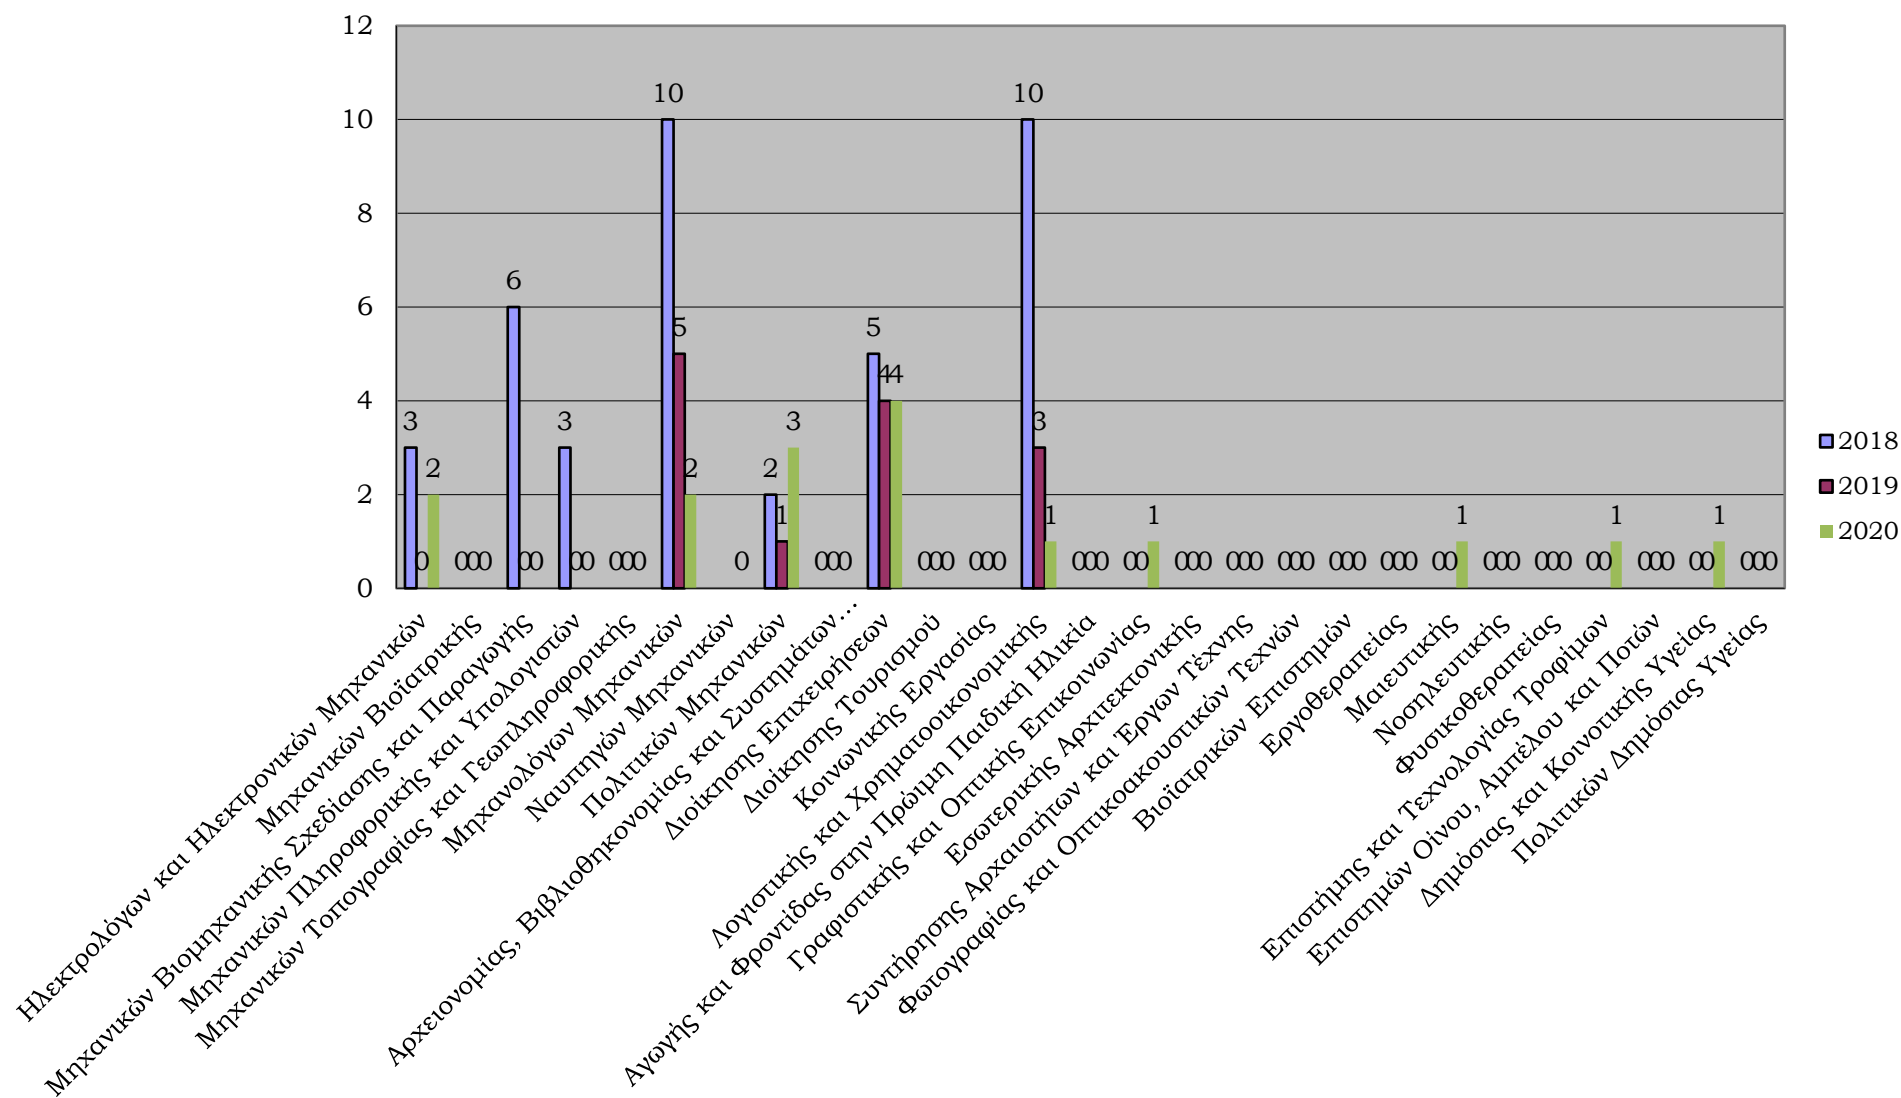

Ειδικότητες που ζητήθηκαν απο τις επιχειρήσεις το χρονικό διάστημα 02-03-2018 έως 31/12/2020

Κατανομή αιτήσεων των επιχειρήσεων με βάση το φύλο από 02-03-2018 έως 31-12-2020

Κατανομή των αιτήσεων των εταιριών με βάση την εργασιακή σχέση από 02-03-2018 έως 31-12-2020

**Κατανομή των επισκέψεων φοιτητών-αποφοίτων στην Συμβουλευτική Υπηρεσία του
Τ.Δ.Δ.Κ. με βάση το φύλο από 02-03-2018 έως 31-12-2020**

Κατανομή των επισκέψεων φοιτητών-αποφοίτων στον τομέα εκπαίδευσης του Τ.Δ.Δ.Κ. με βάση το φύλο από 02-03-2018 έως 31-12-2020

Επισκέψεις φοιτητών-αποφοίτων στην Συμβουλευτική Υπηρεσία του Τ.Δ.Δ.Κ. από 02-03-2018 έως 31-12-2020

Επισκέψεις φοιτητών-αποφοίτων στον τομέα εκπαίδευσης του Τ.Δ.Δ.Κ. από 02-03-2018 έως 31-12-2020

Κατανομή των επισκέψεων φοιτητών-αποφοίτων στην Συμβουλευτική Υπηρεσία του Τ.Δ.Δ.Κ. με βάση την αιτιολογία από 02-03-2018 έως 31-12-2020

Προσλήψεις μέσω του ΤΔΔΚ για κάλυψη θέσεων εργασίας από 2-03-2018 έως 31-12-2020

Ετήσιος Φόρτος Διακίνησης Εγγράφων Τ.Δ.Δ.Κ.

Προσωπικό

Στατιστικά Ιστοσελίδας και Μέσων Κοινωνικής Δικτύωσης από 2/3/2018 έως 31/12/2020