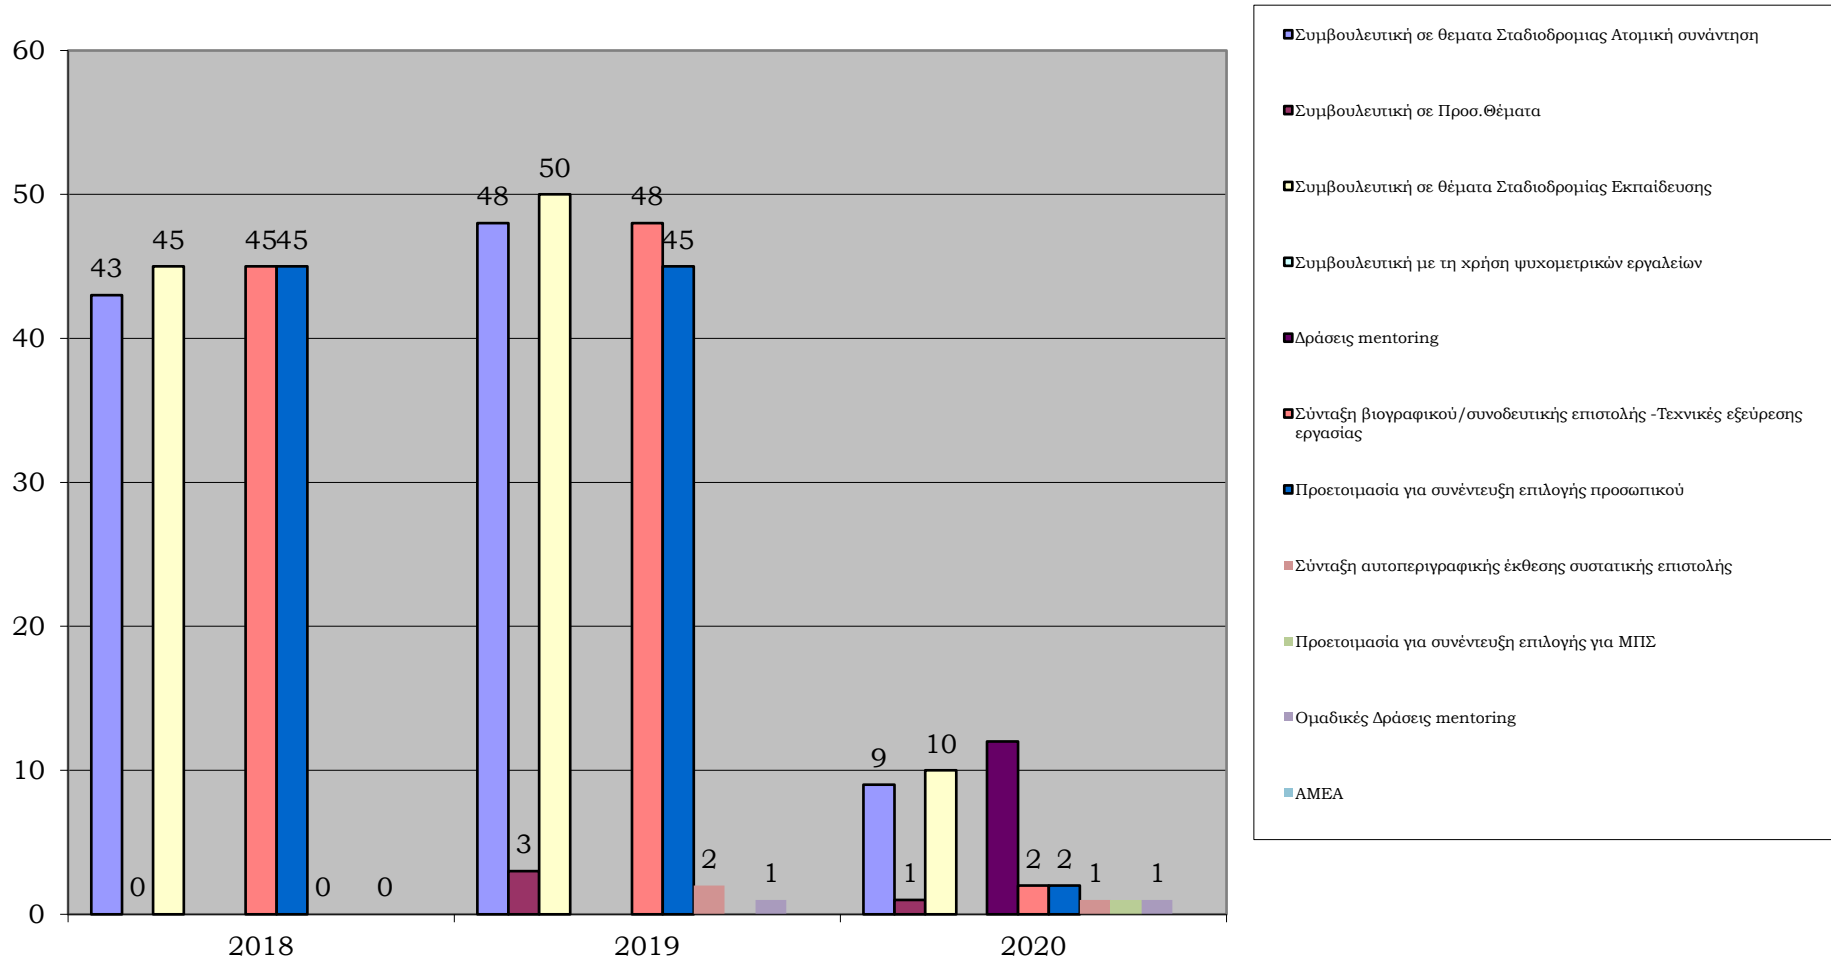

Ειδικότητες που ζητήθηκαν απο τις επιχειρήσεις το χρονικό διάστημα 02-03-2018 έως 31/12/2020

Κατανομή αιτήσεων των επιχειρήσεων με βάση το φύλο από 02-03-2018 έως 31-12-2020

Κατανομή των αιτήσεων των εταιριών με βάση την εργασιακή σχέση από 02-03-2018 έως 31-12-2020

Αναγγελίες θέσεων Εξωτερικού ΣΕΤ

Αναγγελίες θέσεων Εξωτερικού ΑΛΛΟ

Κατανομή των αιτήσεων των φοιτητών - αποφοίτων με βάση το τμήμα τους από 02-03-2018 έως 31-12-2020

Κατανομή των αιτήσεων των φοιτητών - αποφοίτων με βάση φύλο από 02-03-2018 έως 31-12-2020

**Κατανομή των επισκέψεων φοιτητών-αποφοίτων στην Συμβουλευτική Υπηρεσία του
Τ.Δ.Δ.Κ. με βάση το φύλο από 02-03-2018 έως 31-12-2020**

Κατανομή των επισκέψεων φοιτητών-αποφοίτων στον τομέα εκπαίδευσης του Τ.Δ.Δ.Κ. με βάση το φύλο από 02-03-2018 έως 31-12-2020

Επισκέψεις φοιτητών-αποφοίτων στην Συμβουλευτική Υπηρεσία του Τ.Δ.Δ.Κ. από 02-03-2018 έως 31-12-2020

Επισκέψεις φοιτητών-αποφοίτων στον τομέα εκπαίδευσης του Τ.Δ.Δ.Κ. από 02-03-2018 έως 31-12-2020

Κατανομή των επισκέψεων φοιτητών-αποφοίτων στην Συμβουλευτική Υπηρεσία του Τ.Δ.Δ.Κ. με βάση την αιτιολογία από 02-03-2018 έως 31-12-2020