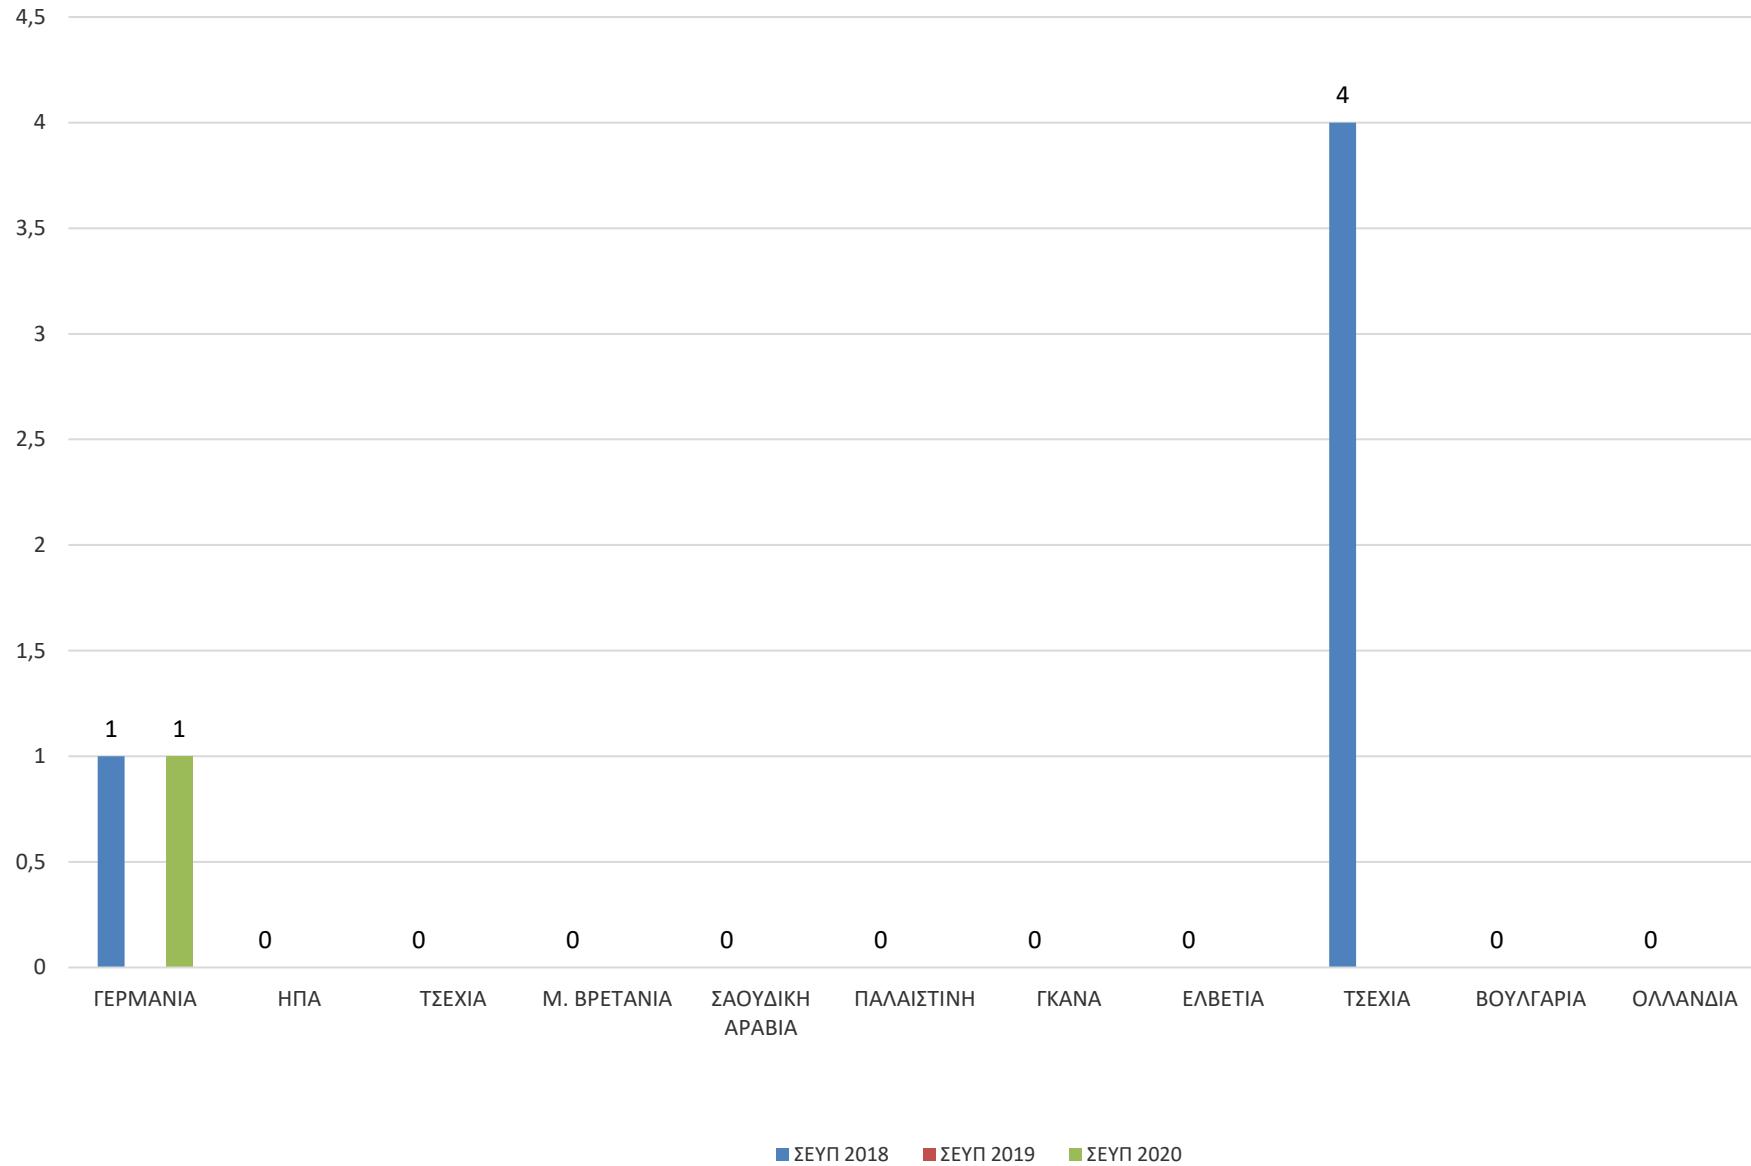

Ειδικότητες που ζητήθηκαν απο τις επιχειρήσεις το χρονικό διάστημα 02-03-2018 έως 31/12/2020

Κατανομή αιτήσεων των επιχειρήσεων με βάση το φύλο από 02-03-2018 έως 31-12-2020

Κατανομή των αιτήσεων των εταιριών με βάση την εργασιακή σχέση από 02-03-2018 έως 31-12-2020

Προωθήσεις Φοιτητών - Αποφοίτων προς τις Επιχειρήσεις 02-03-2018 έως 31-12-2020

Αναγγελίες Θέσεων Εξωτερικού ΣΜΗ

Αναγγελίες θέσεων Εξωτερικού ΣΔΟΚΕ

Αναγγελίες θέσεων Εξωτερικού ΣΕΤΠ

Αναγγελίες θέσεων Εξωτερικού ΣΕΥΠ

Αναγγελίες θέσεων Εξωτερικού ΣΕΤ

Αναγγελίες θέσεων Εξωτερικού ΑΛΛΟ

Κατανομή των αιτήσεων των φοιτητών - αποφοίτων με βάση το τμήμα τους από 02-03-2018 έως 31-12-2020

Κατανομή των αιτήσεων των φοιτητών - αποφοίτων με βάση φύλο από 02-03-2018 έως 31-12-2020

**Κατανομή των επισκέψεων φοιτητών-αποφοίτων στην Συμβουλευτική Υπηρεσία του
Τ.Δ.Δ.Κ. με βάση το φύλο από 02-03-2018 έως 31-12-2020**

Κατανομή των επισκέψεων φοιτητών-αποφοίτων στον τομέα εκπαίδευσης του Τ.Δ.Δ.Κ. με βάση το φύλο από 02-03-2018 έως 31-12-2020