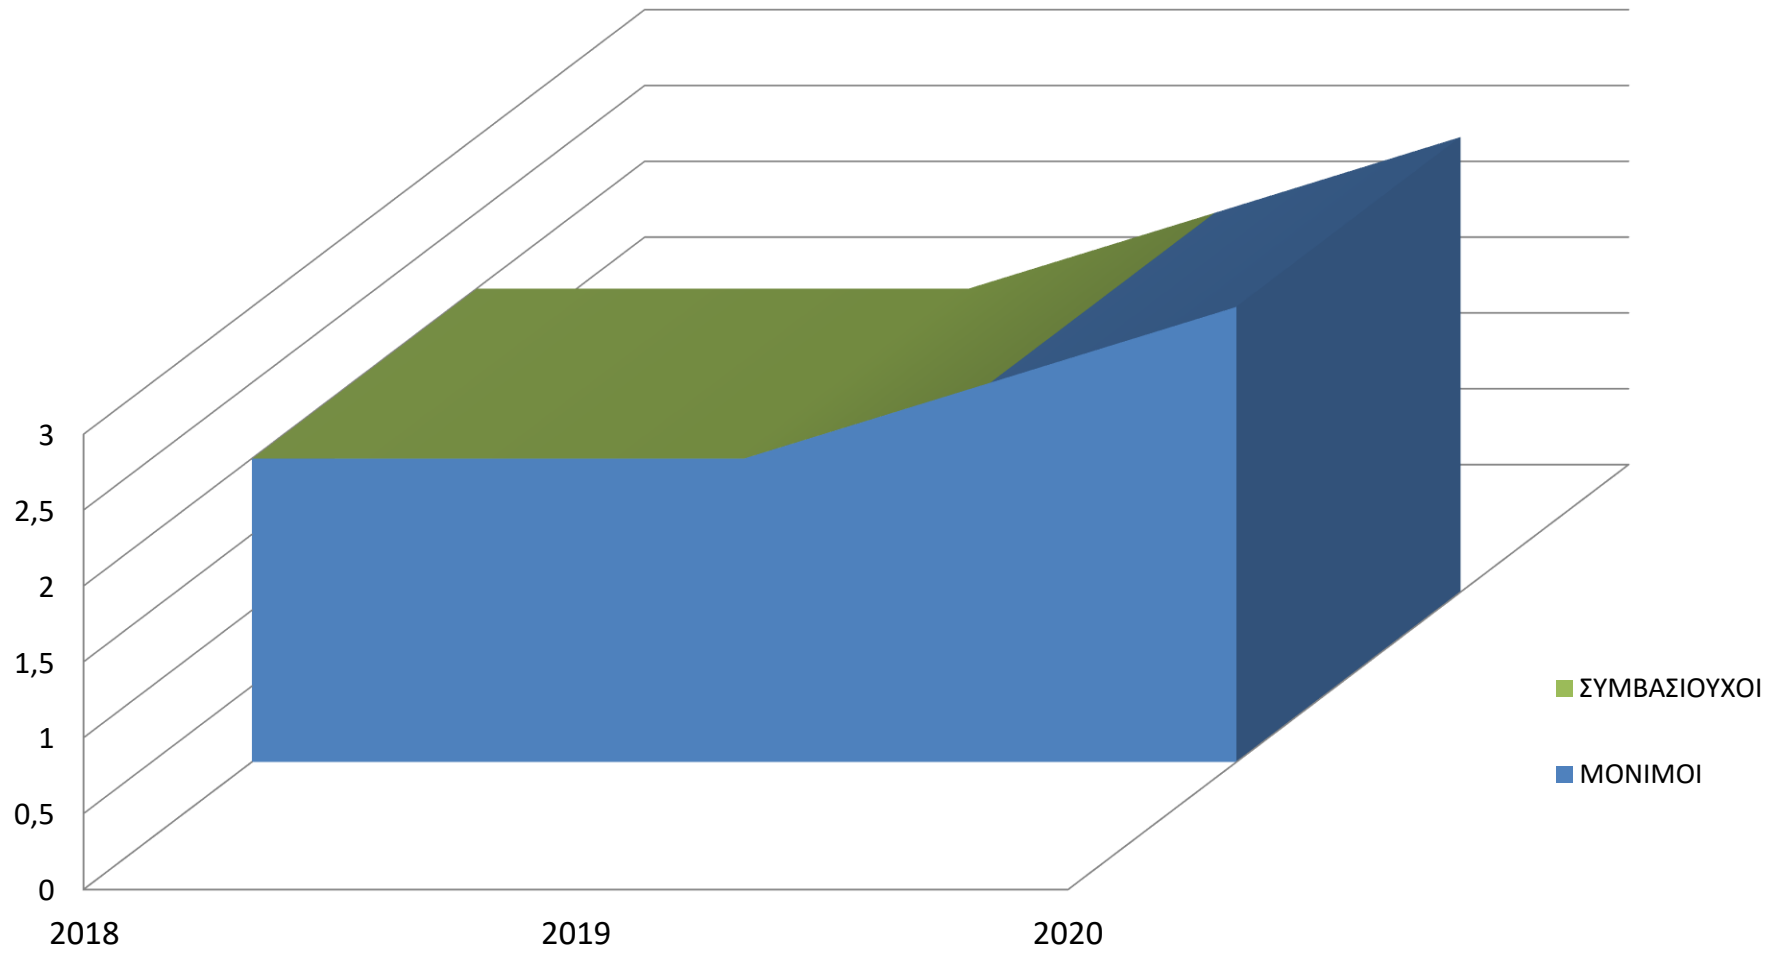

Ειδικότητες που ζητήθηκαν απο τις επιχειρήσεις το χρονικό διάστημα 02-03-2018 έως 31/12/2020

Κατανομή αιτήσεων των επιχειρήσεων με βάση το φύλο από 02-03-2018 έως 31-12-2020

Κατανομή των αιτήσεων των εταιριών με βάση την εργασιακή σχέση από 02-03-2018 έως 31-12-2020

**Κατανομή των επισκέψεων φοιτητών-αποφοίτων στην Συμβουλευτική Υπηρεσία του
Τ.Δ.Δ.Κ. με βάση το φύλο από 02-03-2018 έως 31-12-2020**

Κατανομή των επισκέψεων φοιτητών-αποφοίτων στον τομέα εκπαίδευσης του Τ.Δ.Δ.Κ. με βάση το φύλο από 02-03-2018 έως 31-12-2020

Επισκέψεις φοιτητών-αποφοίτων στην Συμβουλευτική Υπηρεσία του Τ.Δ.Δ.Κ. από 02-03-2018 έως 31-12-2020

Επισκέψεις φοιτητών-αποφοίτων στον τομέα εκπαίδευσης του Τ.Δ.Δ.Κ. από 02-03-2018 έως 31-12-2020

Κατανομή των επισκέψεων φοιτητών-αποφοίτων στην Συμβουλευτική Υπηρεσία του Τ.Δ.Δ.Κ. με βάση την αιτιολογία από 02-03-2018 έως 31-12-2020

Προσλήψεις μέσω του ΤΔΔΚ για κάλυψη θέσεων εργασίας από 2-03-2018 έως 31-12-2020

Ετήσιος Φόρτος Διακίνησης Εγγράφων Τ.Δ.Δ.Κ.

Προσωπικό

Στατιστικά Ιστοσελίδας και Μέσων Κοινωνικής Δικτύωσης από 2/3/2018 έως 31/12/2020