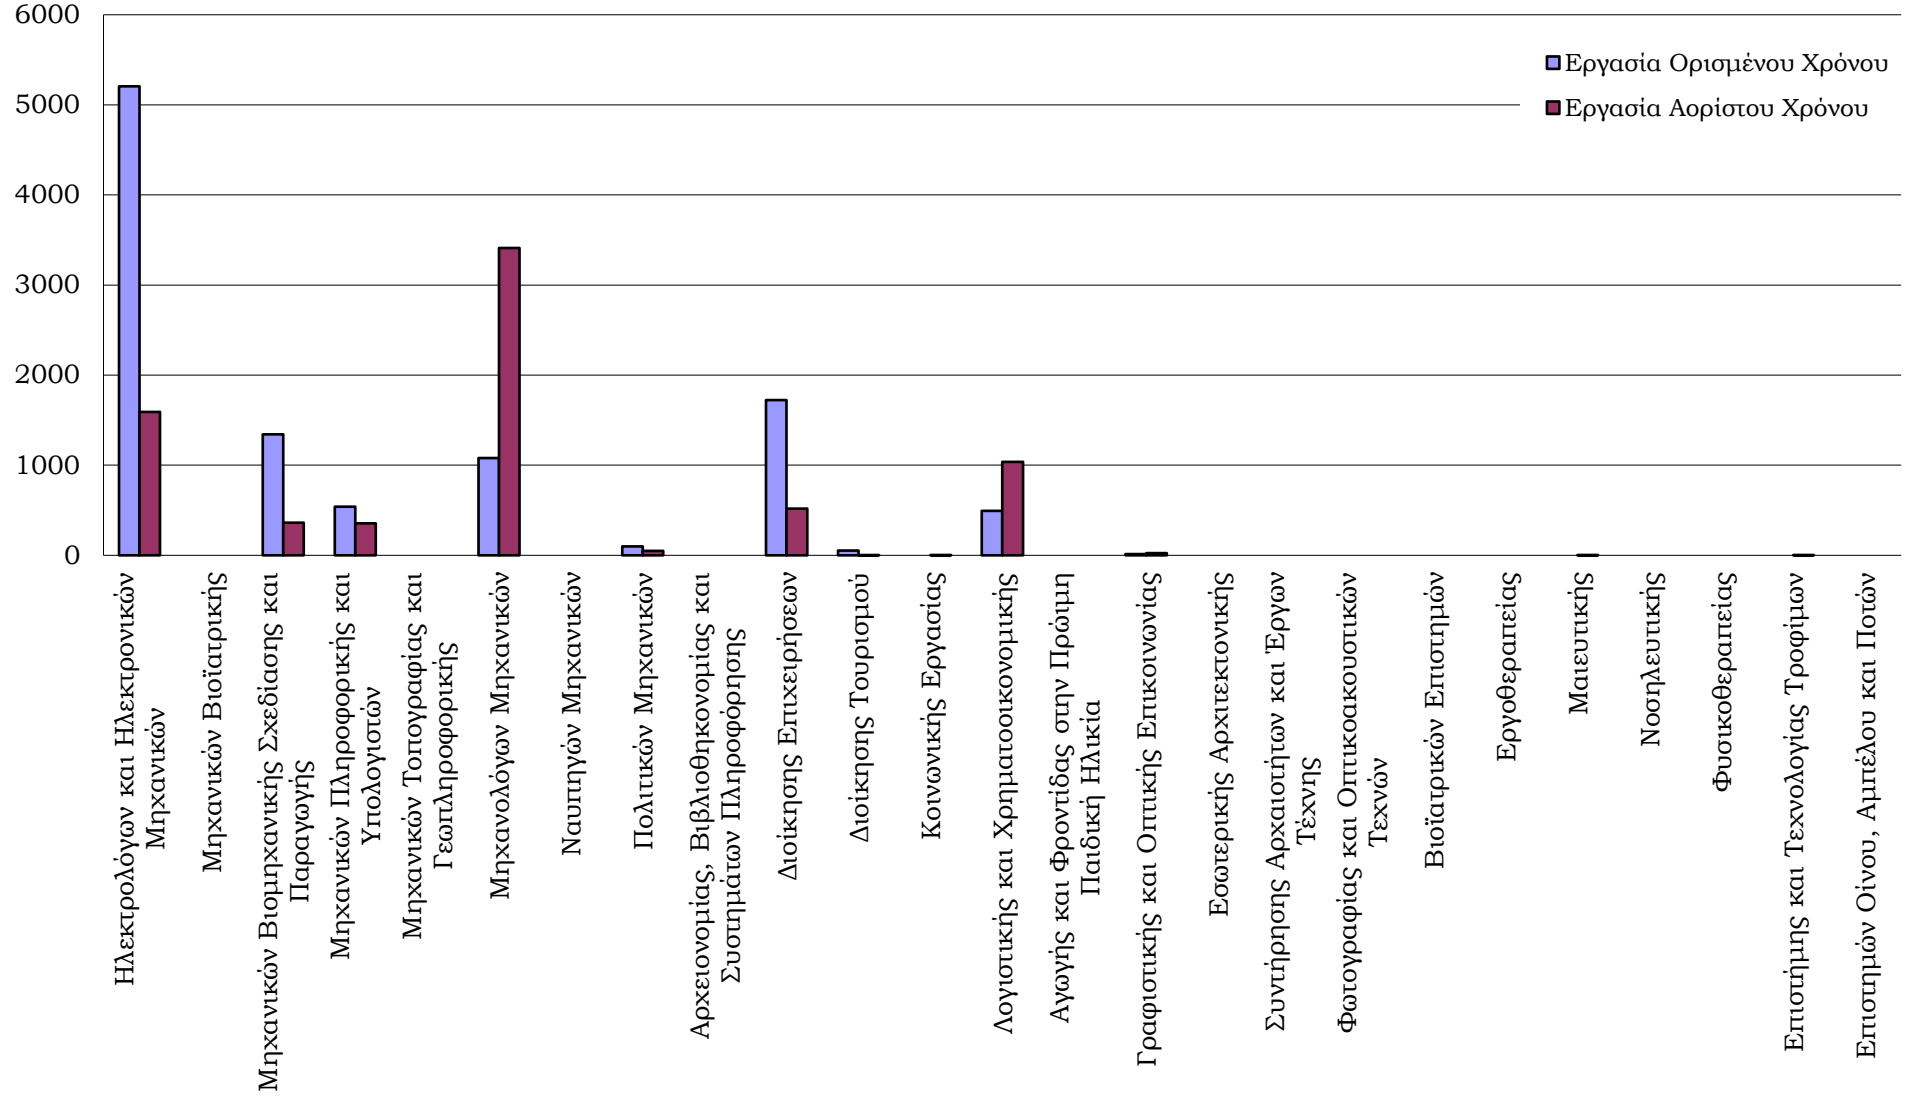

Ειδικότητες που ζητήθηκαν απο τις επιχειρήσεις το χρονικό διάστημα 02-03-2018 έως 31/12/2020

Κατανομή αιτήσεων των επιχειρήσεων με βάση το φύλο από 02-03-2018 έως 31-12-2020

Κατανομή των αιτήσεων των εταιριών με βάση την εργασιακή σχέση από 02-03-2018 έως 31-12-2020

Προωθήσεις Φοιτητών - Αποφοίτων προς τις Επιχειρήσεις 02-03-2018 έως 31-12-2020

Αναγγελίες Θέσεων Εξωτερικού ΣΜΗ

Αναγγελίες θέσεων Εξωτερικού ΣΔΟΚΕ

Αναγγελίες θέσεων Εξωτερικού ΣΕΤΠ

Αναγγελίες θέσεων Εξωτερικού ΣΕΥΠ

Αναγγελίες θέσεων Εξωτερικού ΣΕΤ

Αναγγελίες θέσεων Εξωτερικού ΑΛΛΟ

Κατανομή των αιτήσεων των φοιτητών - αποφοίτων με βάση το τμήμα τους από 02-03-2018 έως 31-12-2020

Κατανομή των αιτήσεων των φοιτητών - αποφοίτων με βάση φύλο από 02-03-2018 έως 31-12-2020

Προσλήψεις μέσω του ΤΔΔΚ για κάλυψη θέσεων εργασίας από 2-03-2018 έως 31-12-2020

Ετήσιος Φόρτος Διακίνησης Εγγράφων Τ.Δ.Δ.Κ.

Προσωπικό

Στατιστικά Ιστοσελίδας και Μέσων Κοινωνικής Δικτύωσης από 2/3/2018 έως 31/12/2020