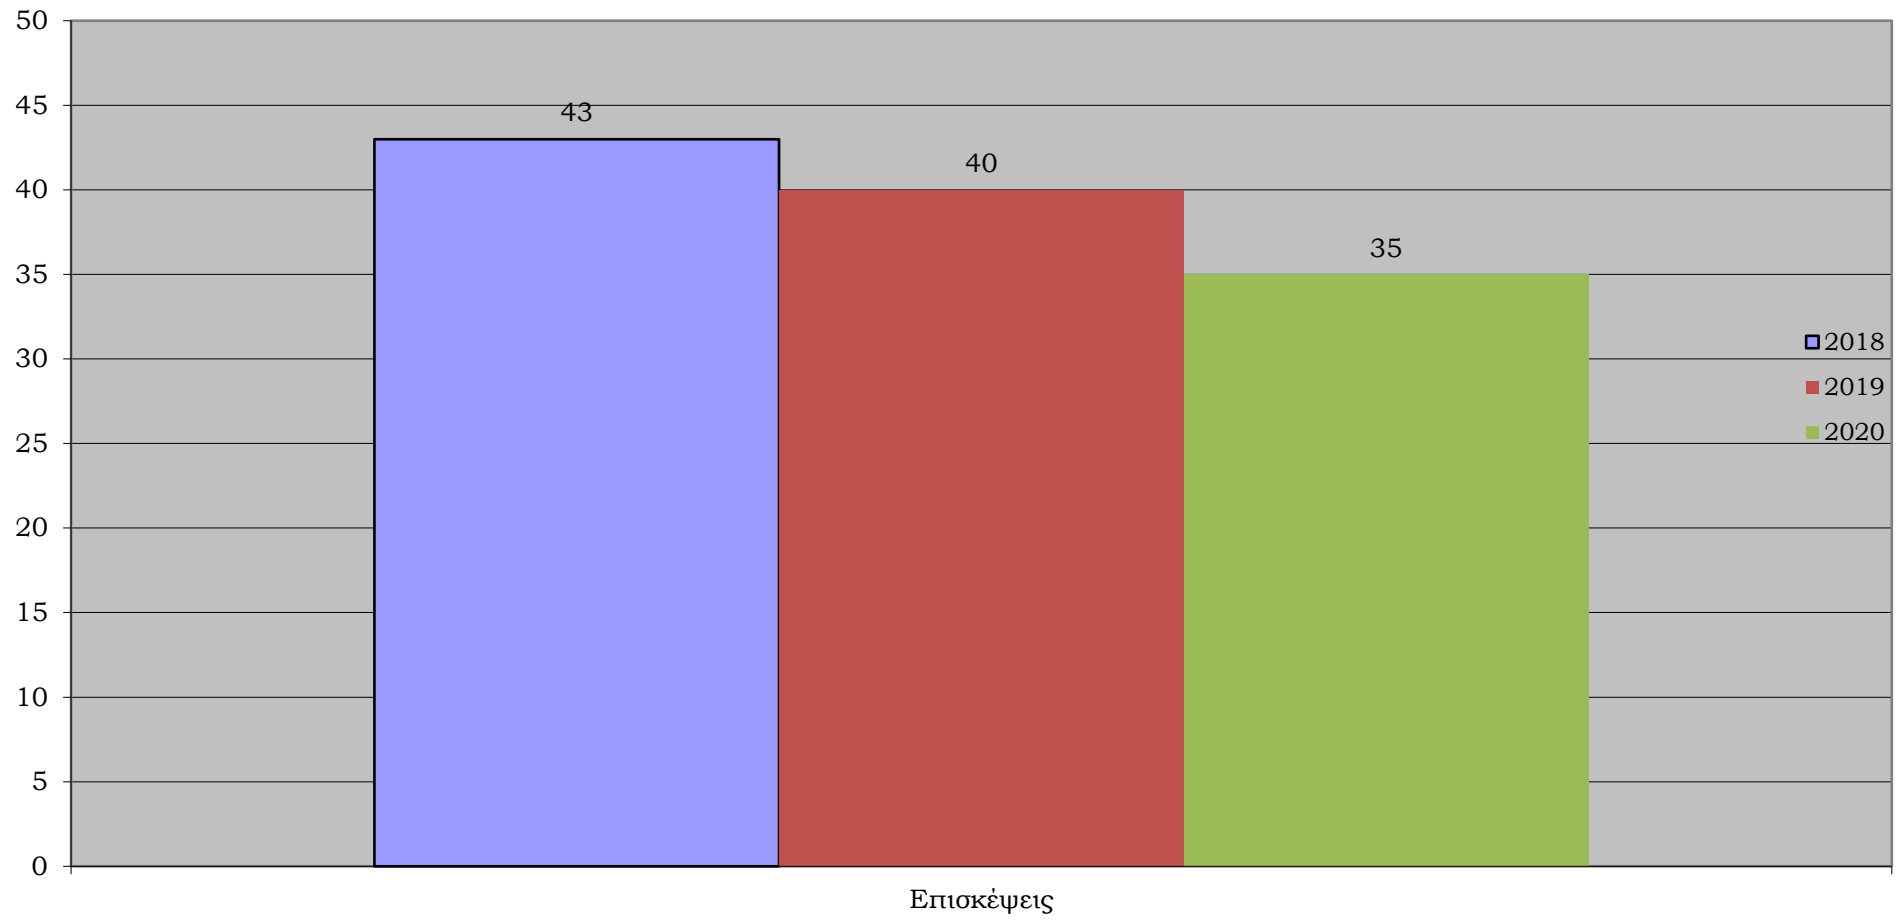

Επισκέψεις φοιτητών-αποφοίτων στην Συμβουλευτική Υπηρεσία του Τ.Δ.Δ.Κ. από 02-03-2018 έως 31-12-2020