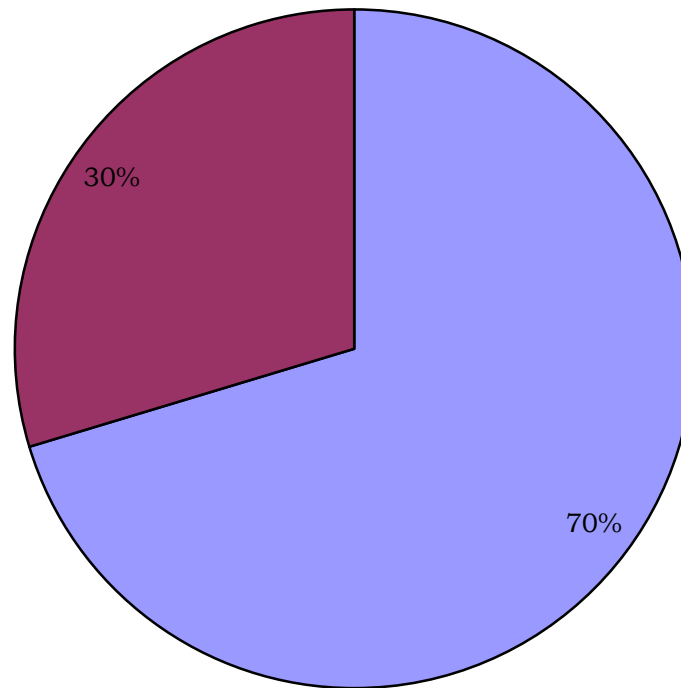

Αναγγελίες θέσεων Εξωτερικού ΣΕΤ

Αναγγελίες θέσεων Εξωτερικού ΑΛΛΟ

Κατανομή των αιτήσεων των φοιτητών - αποφοίτων με βάση το τμήμα τους από 02-03-2018 έως 31-12-2020

Κατανομή των αιτήσεων των φοιτητών - αποφοίτων με βάση φύλο από 02-03-2018 έως 31-12-2020

**Κατανομή των επισκέψεων φοιτητών-αποφοίτων στην Συμβουλευτική Υπηρεσία του
Τ.Δ.Δ.Κ. με βάση το φύλο από 02-03-2018 έως 31-12-2020**

Κατανομή των επισκέψεων φοιτητών-αποφοίτων στον τομέα εκπαίδευσης του Τ.Δ.Δ.Κ. με βάση το φύλο από 02-03-2018 έως 31-12-2020