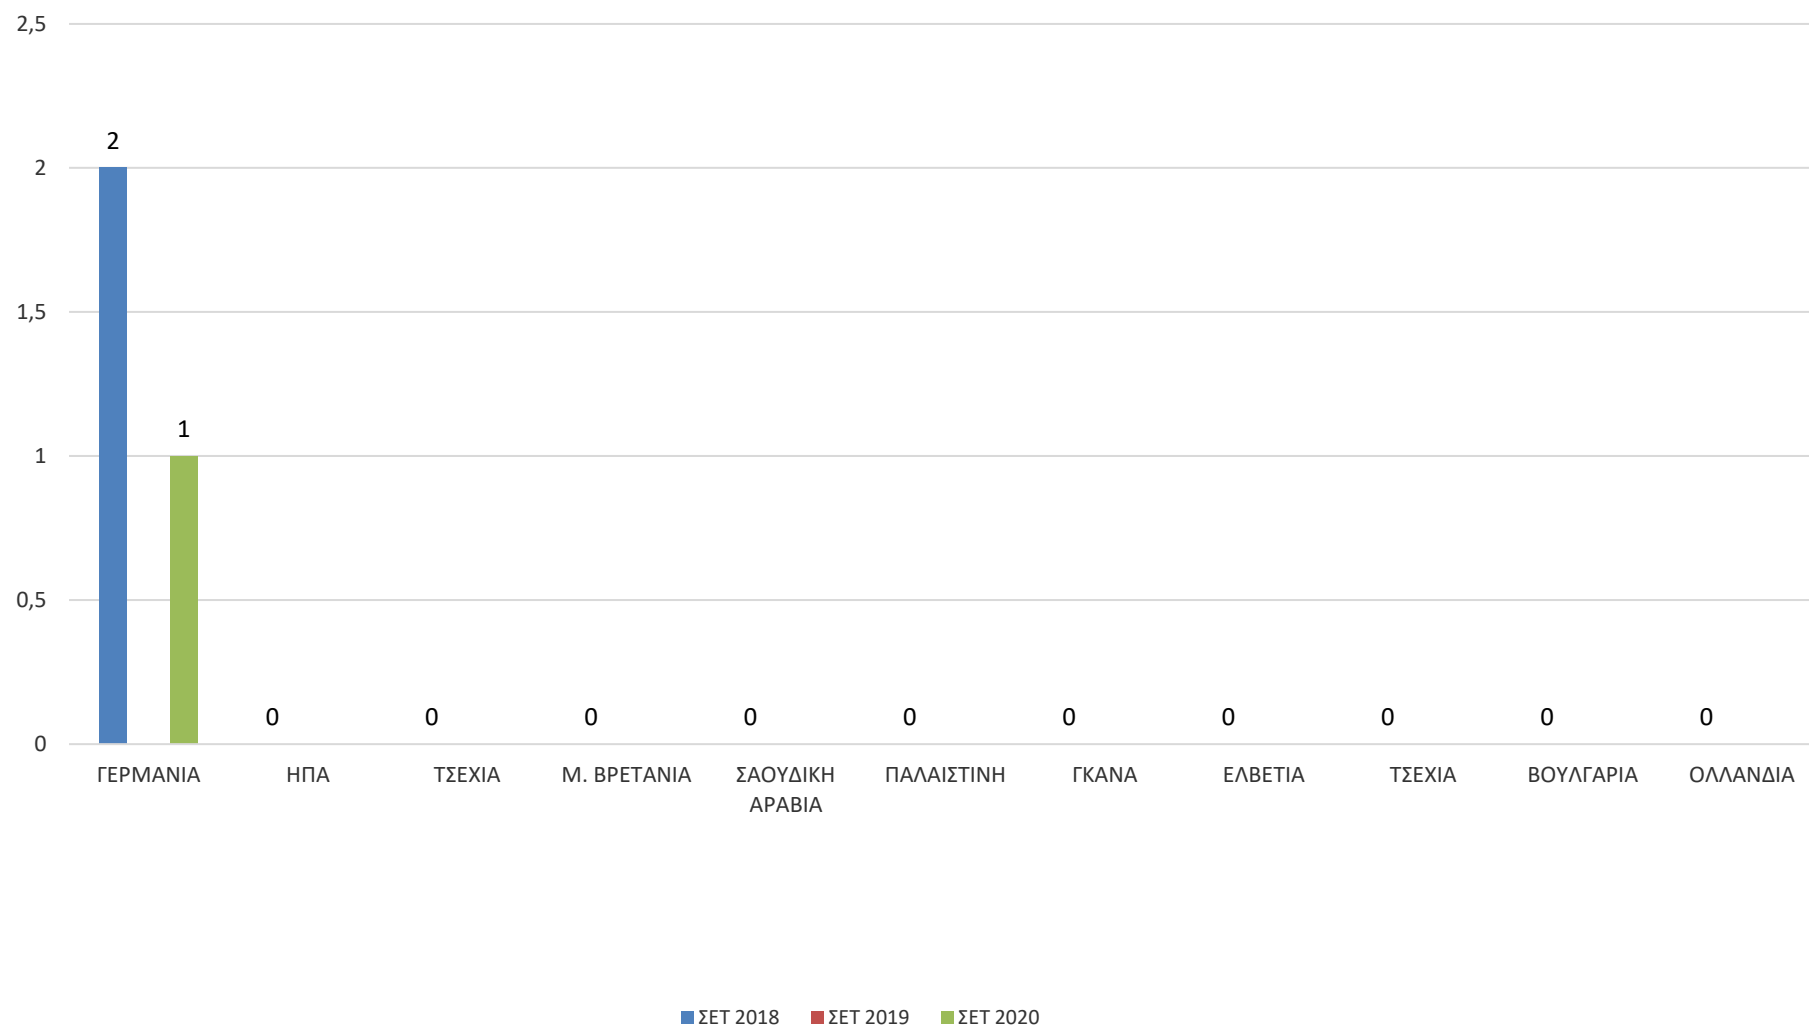

Ειδικότητες που ζητήθηκαν απο τις επιχειρήσεις το χρονικό διάστημα 02-03-2018 έως 31/12/2020

Κατανομή αιτήσεων των επιχειρήσεων με βάση το φύλο από 02-03-2018 έως 31-12-2020

Κατανομή των αιτήσεων των εταιριών με βάση την εργασιακή σχέση από 02-03-2018 έως 31-12-2020

Προωθήσεις Φοιτητών - Αποφοίτων προς τις Επιχειρήσεις 02-03-2018 έως 31-12-2020

Αναγγελίες Θέσεων Εξωτερικού ΣΜΗ

Αναγγελίες θέσεων Εξωτερικού ΣΔΟΚΕ

Αναγγελίες θέσεων Εξωτερικού ΣΕΤΠ

Αναγγελίες θέσεων Εξωτερικού ΣΕΥΠ

Αναγγελίες θέσεων Εξωτερικού ΣΕΤ

Αναγγελίες θέσεων Εξωτερικού ΑΛΛΟ

Κατανομή των αιτήσεων των φοιτητών - αποφοίτων με βάση το τμήμα τους από 02-03-2018 έως 31-12-2020

Κατανομή των αιτήσεων των φοιτητών - αποφοίτων με βάση φύλο από 02-03-2018 έως 31-12-2020

**Κατανομή των επισκέψεων φοιτητών-αποφοίτων στην Συμβουλευτική Υπηρεσία του
Τ.Δ.Δ.Κ. με βάση το φύλο από 02-03-2018 έως 31-12-2020**

Κατανομή των επισκέψεων φοιτητών-αποφοίτων στον τομέα εκπαίδευσης του Τ.Δ.Δ.Κ. με βάση το φύλο από 02-03-2018 έως 31-12-2020