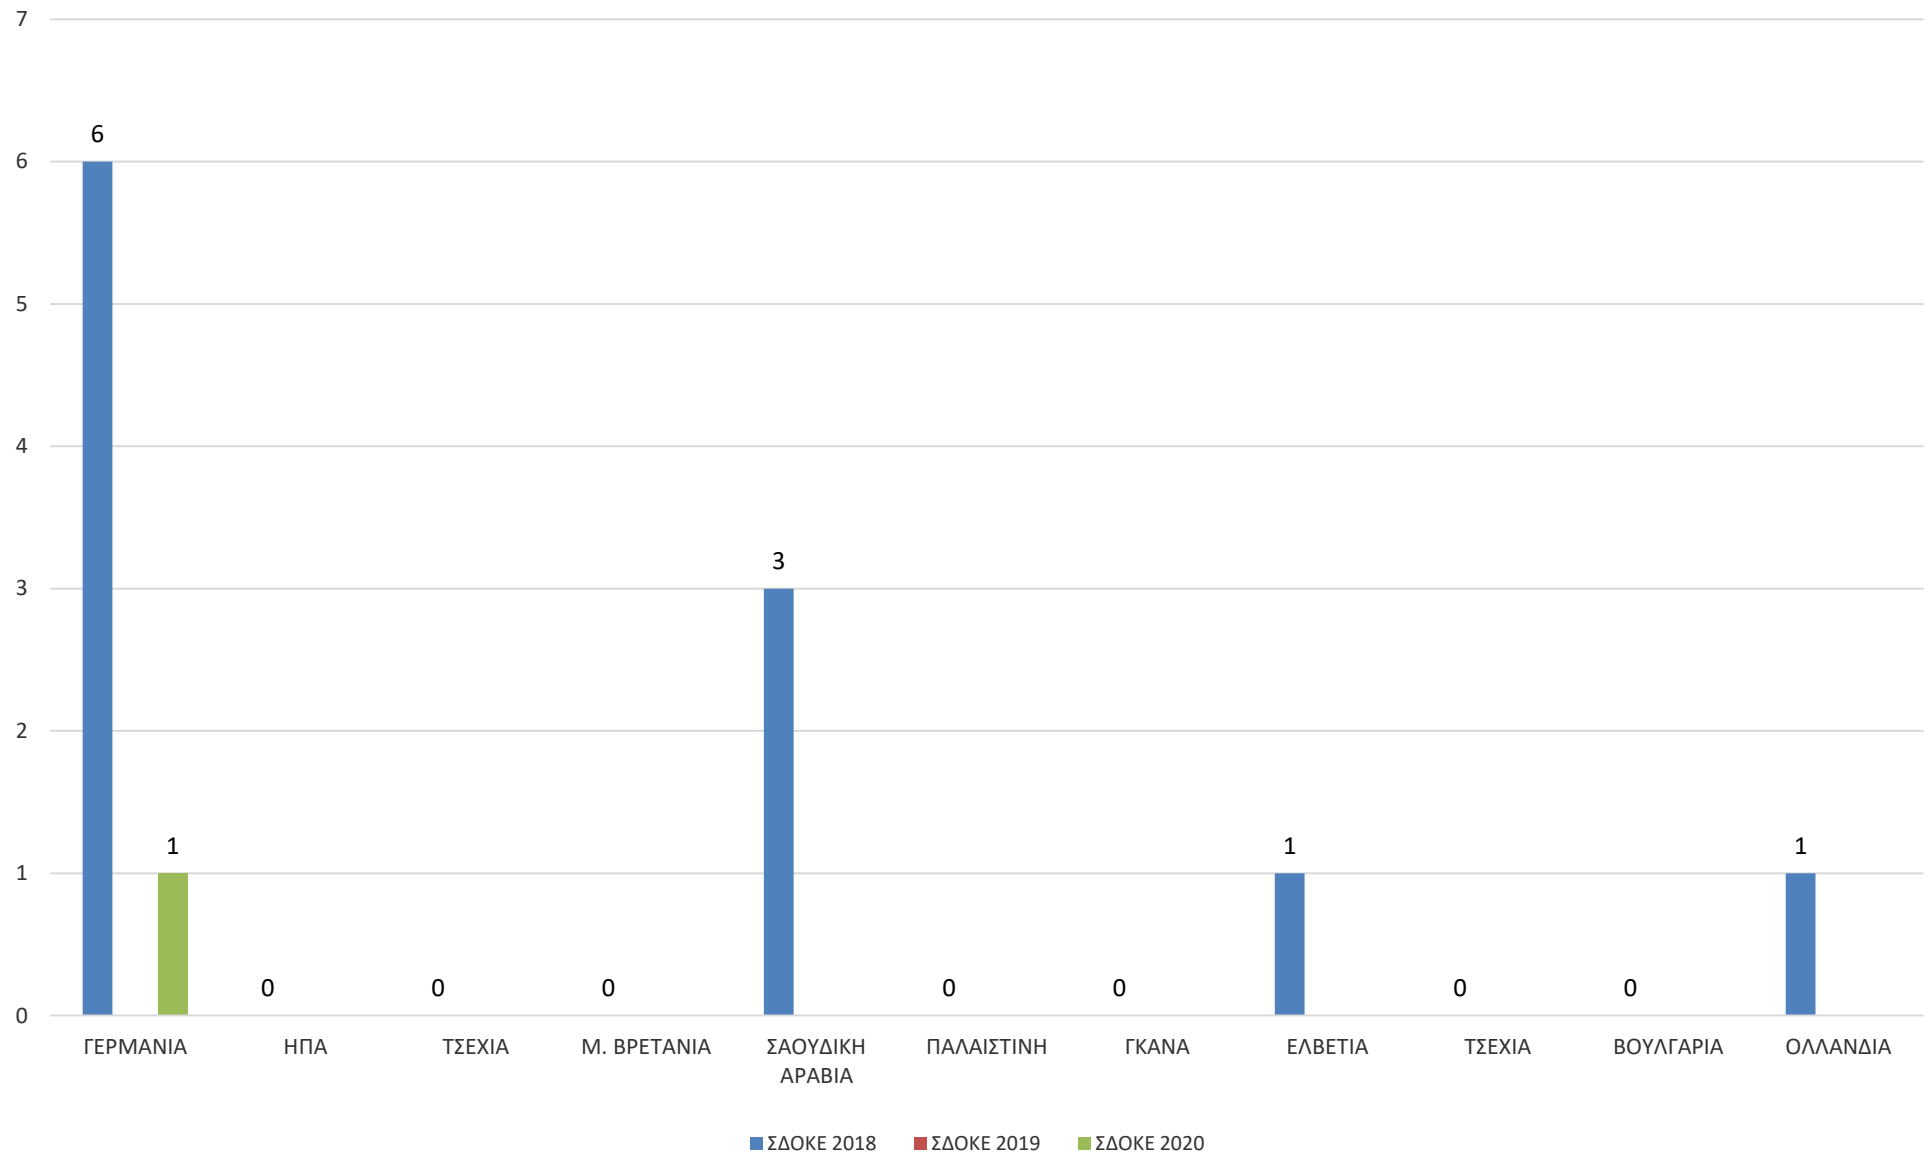

Αναγγελίες θέσεων Εξωτερικού ΣΔΟΚΕ