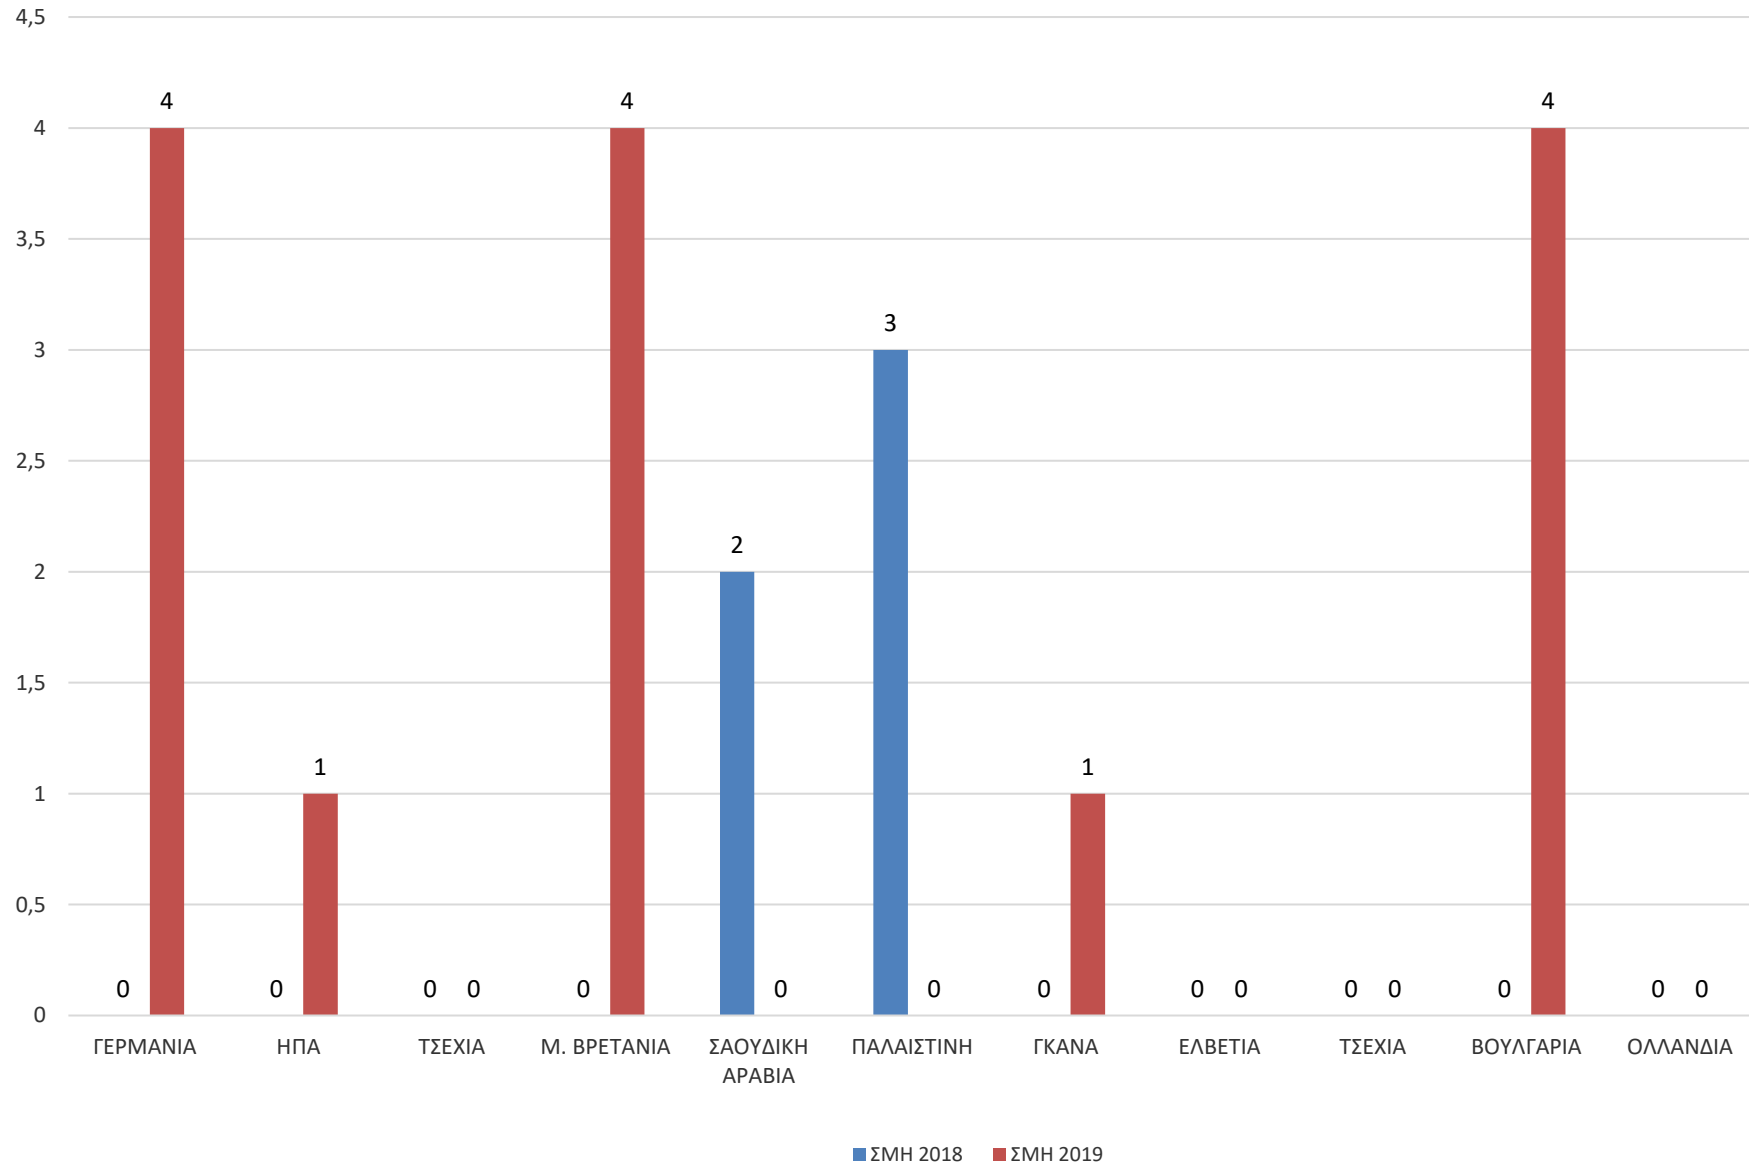

Αναγγελίες Θέσεων Εξωτερικού ΣΜΗ