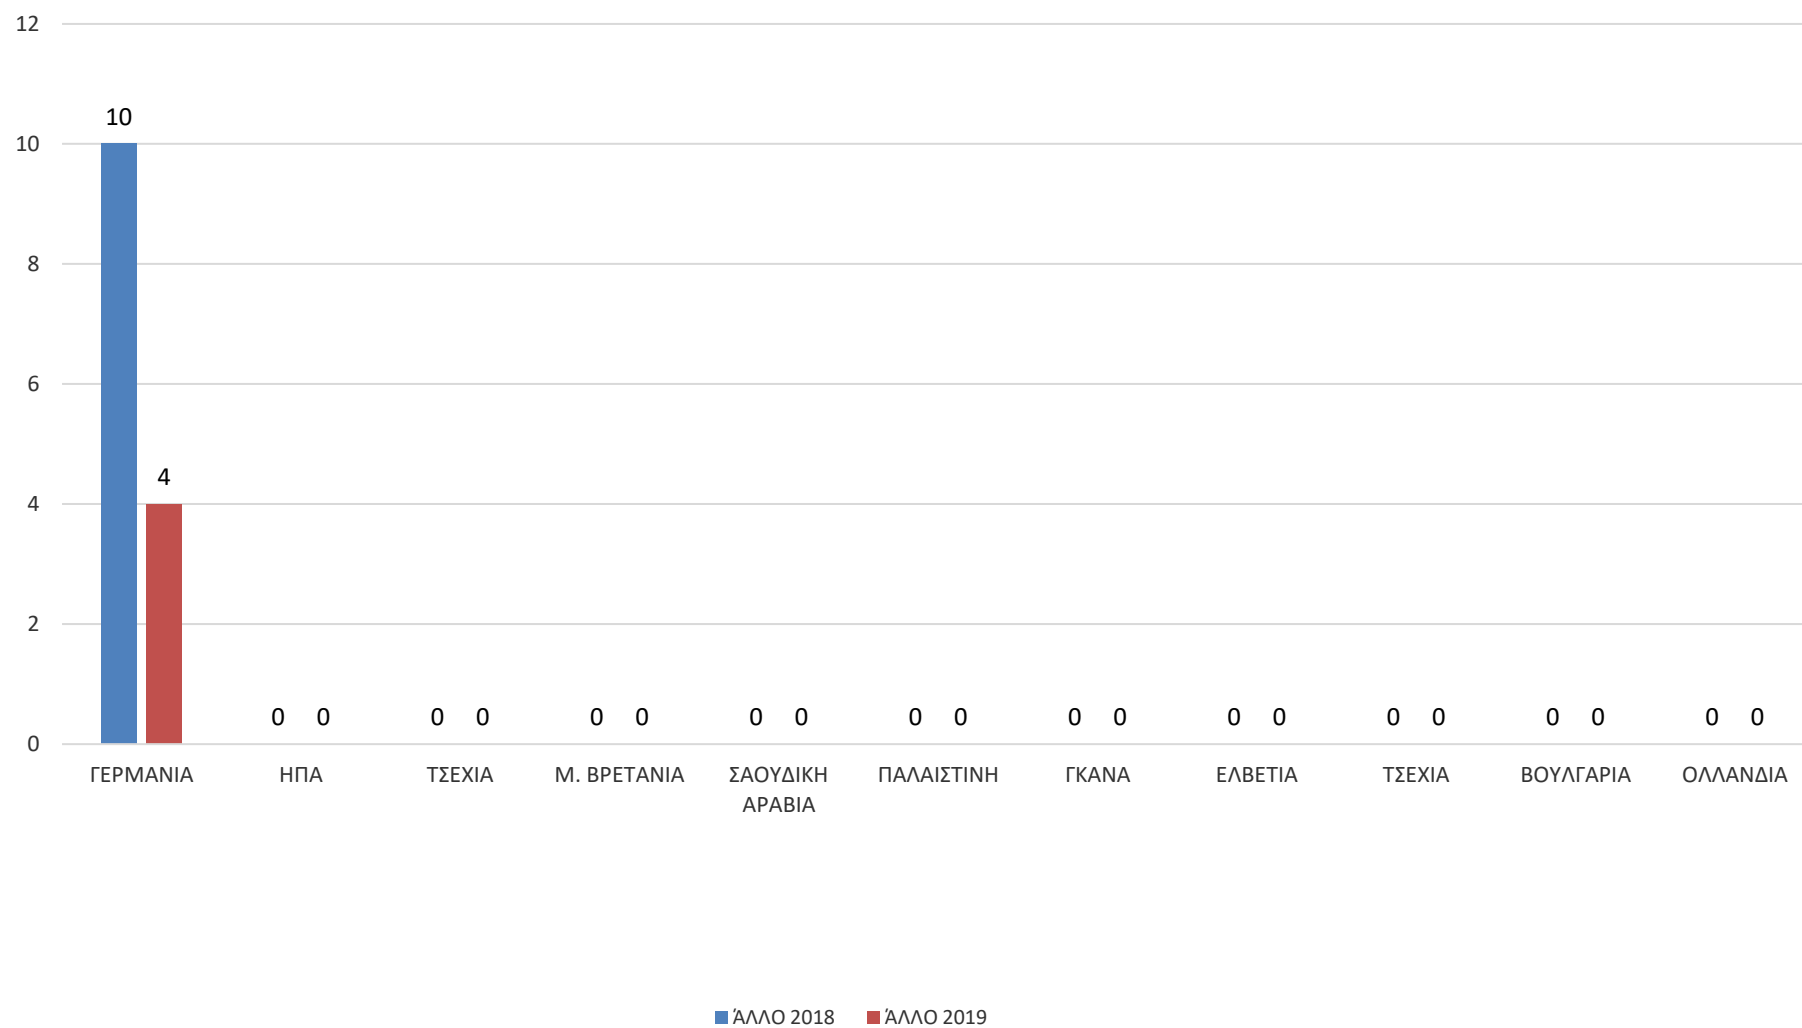

Ειδικότητες που ζητήθηκαν απο τις επιχειρήσεις το χρονικό διάστημα 02-03-2018 έως 31/12/2020

Κατανομή αιτήσεων των επιχειρήσεων με βάση το φύλο από 02-03-2018 έως 31-12-2020

Κατανομή των αιτήσεων των εταιριών με βάση την εργασιακή σχέση από 02-03-2018 έως 31-12-2020

Προωθήσεις Φοιτητών - Αποφοίτων προς τις Επιχειρήσεις 02-03-2018 έως 31-12-2020

Αναγγελίες Θέσεων Εξωτερικού ΣΜΗ

Αναγγελίες θέσεων Εξωτερικού ΣΔΟΚΕ

Αναγγελίες θέσεων Εξωτερικού ΣΕΤΠ

Αναγγελίες θέσεων Εξωτερικού ΣΕΥΠ

Αναγγελίες θέσεων Εξωτερικού ΣΕΤ

Αναγγελίες θέσεων Εξωτερικού ΑΛΛΟ

Κατανομή των αιτήσεων των φοιτητών - αποφοίτων με βάση το τμήμα τους από 02-03-2018 έως 31-12-2020

Κατανομή των αιτήσεων των φοιτητών - αποφοίτων με βάση φύλο από 02-03-2018 έως 31-12-2020

**Κατανομή των επισκέψεων φοιτητών-αποφοίτων στην Συμβουλευτική Υπηρεσία του
Τ.Δ.Δ.Κ. με βάση το φύλο από 02-03-2018 έως 31-12-2020**

Κατανομή των επισκέψεων φοιτητών-αποφοίτων στον τομέα εκπαίδευσης του Τ.Δ.Δ.Κ. με βάση το φύλο από 02-03-2018 έως 31-12-2020