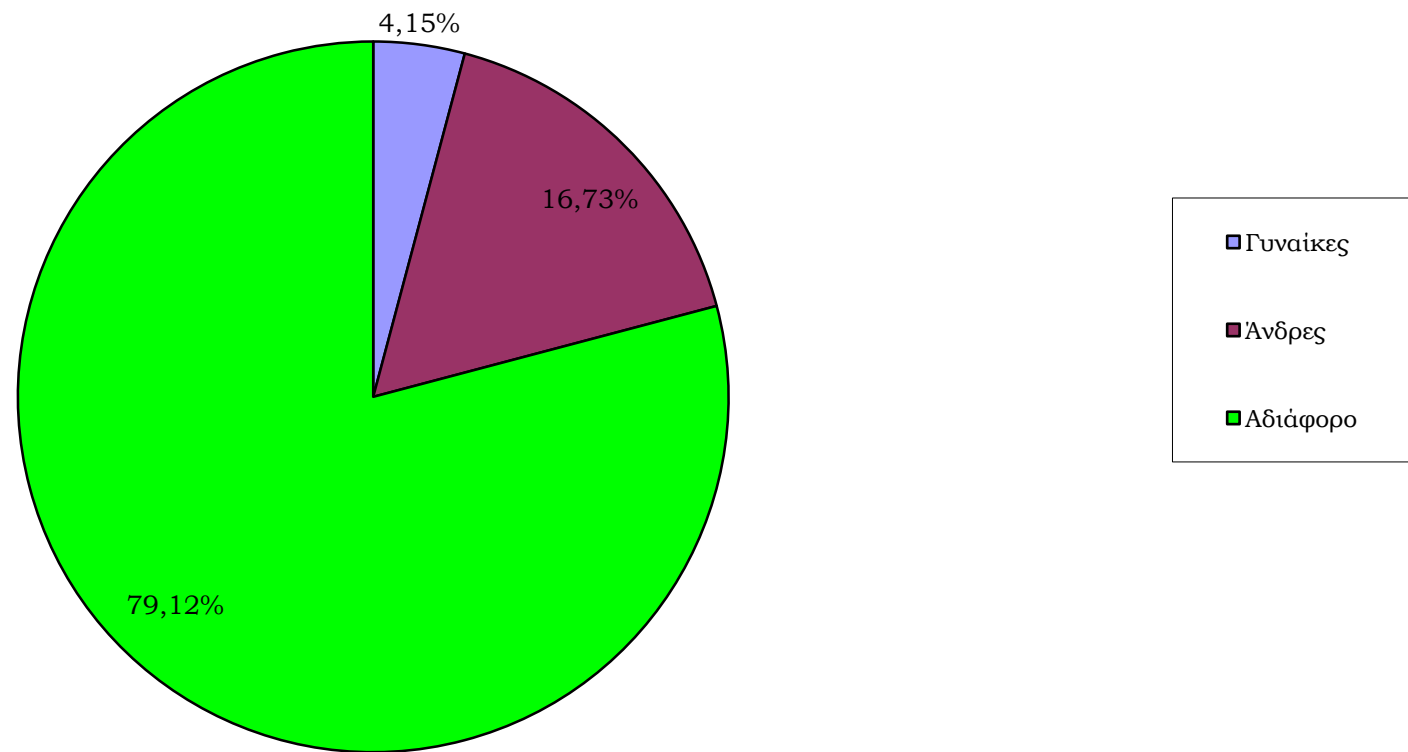

Ειδικότητες που ζητήθηκαν απο τις επιχειρήσεις το χρονικό διάστημα 02-03-2018 έως 31/12/2020

Κατανομή αιτήσεων των επιχειρήσεων με βάση το φύλο από 02-03-2018 έως 31-12-2020

Κατανομή των αιτήσεων των εταιριών με βάση την εργασιακή σχέση από 02-03-2018 έως 31-12-2020

Αναγγελίες θέσεων Εξωτερικού ΣΕΤ

Αναγγελίες θέσεων Εξωτερικού ΑΛΛΟ

Κατανομή των αιτήσεων των φοιτητών - αποφοίτων με βάση το τμήμα τους από 02-03-2018 έως 31-12-2020

Κατανομή των αιτήσεων των φοιτητών - αποφοίτων με βάση φύλο από 02-03-2018 έως 31-12-2020

**Κατανομή των επισκέψεων φοιτητών-αποφοίτων στην Συμβουλευτική Υπηρεσία του
Τ.Δ.Δ.Κ. με βάση το φύλο από 02-03-2018 έως 31-12-2020**

Κατανομή των επισκέψεων φοιτητών-αποφοίτων στον τομέα εκπαίδευσης του Τ.Δ.Δ.Κ. με βάση το φύλο από 02-03-2018 έως 31-12-2020