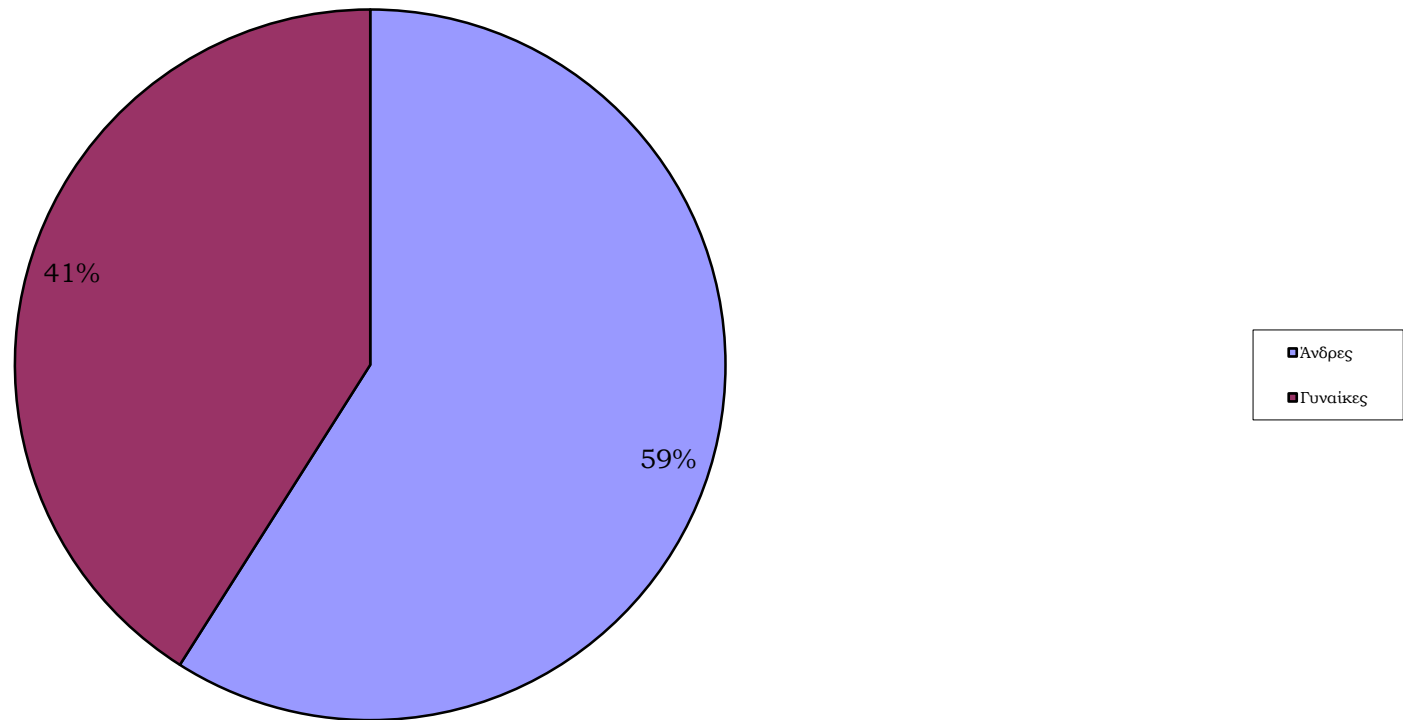

Αναγγελίες θέσεων Εξωτερικού ΣΕΤ

Αναγγελίες θέσεων Εξωτερικού ΑΛΛΟ

Κατανομή των αιτήσεων των φοιτητών - αποφοίτων με βάση το τμήμα τους από 02-03-2018 έως 31-12-2020

Κατανομή των αιτήσεων των φοιτητών - αποφοίτων με βάση φύλο από 02-03-2018 έως 31-12-2020

**Κατανομή των επισκέψεων φοιτητών-αποφοίτων στην Συμβουλευτική Υπηρεσία του
Τ.Δ.Δ.Κ. με βάση το φύλο από 02-03-2018 έως 31-12-2020**

Κατανομή των επισκέψεων φοιτητών-αποφοίτων στον τομέα εκπαίδευσης του Τ.Δ.Δ.Κ. με βάση το φύλο από 02-03-2018 έως 31-12-2020