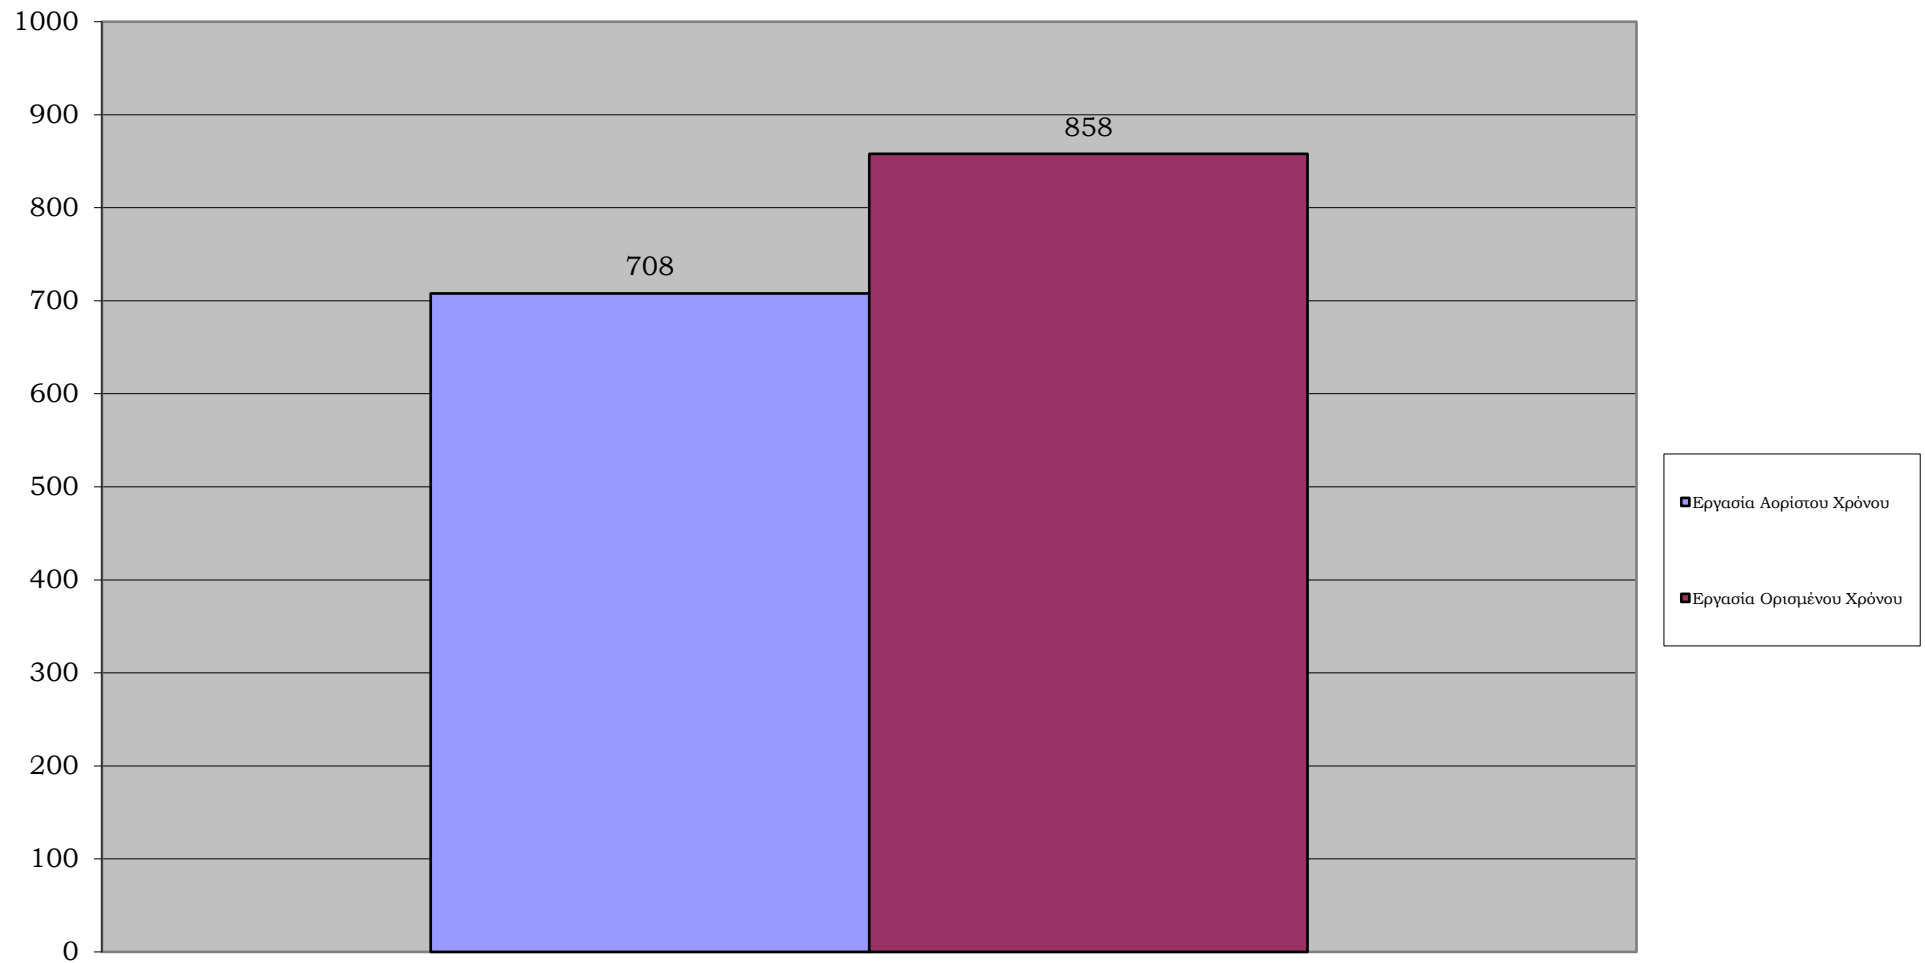

Ειδικότητες που ζητήθηκαν απο τις επιχειρήσεις το χρονικό διάστημα 02-03-2018 έως 31/12/2020

Κατανομή αιτήσεων των επιχειρήσεων με βάση το φύλο από 02-03-2018 έως 31-12-2020

Κατανομή των αιτήσεων των εταιριών με βάση την εργασιακή σχέση από 02-03-2018 έως 31-12-2020

Αναγγελίες θέσεων Εξωτερικού ΣΕΤ

Αναγγελίες θέσεων Εξωτερικού ΑΛΛΟ

Κατανομή των αιτήσεων των φοιτητών - αποφοίτων με βάση το τμήμα τους από 02-03-2018 έως 31-12-2020

Κατανομή των αιτήσεων των φοιτητών - αποφοίτων με βάση φύλο από 02-03-2018 έως 31-12-2020

**Κατανομή των επισκέψεων φοιτητών-αποφοίτων στην Συμβουλευτική Υπηρεσία του
Τ.Δ.Δ.Κ. με βάση το φύλο από 02-03-2018 έως 31-12-2020**

Κατανομή των επισκέψεων φοιτητών-αποφοίτων στον τομέα εκπαίδευσης του Τ.Δ.Δ.Κ. με βάση το φύλο από 02-03-2018 έως 31-12-2020