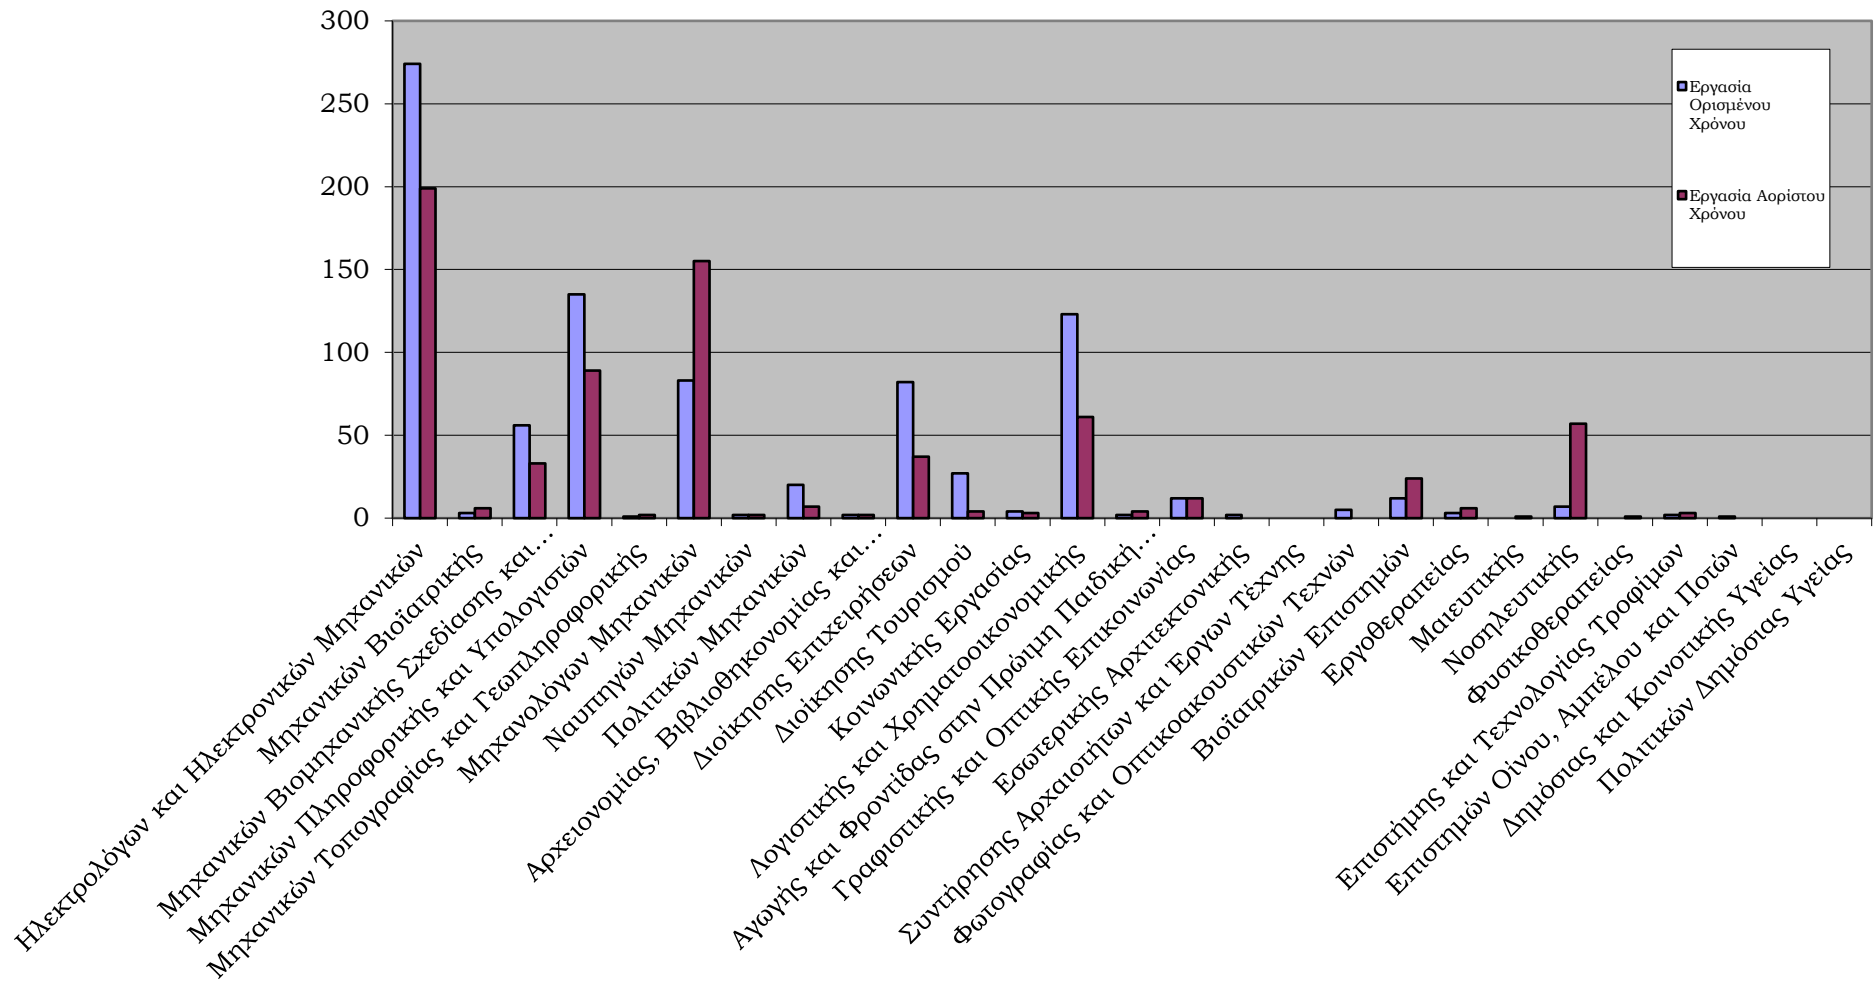

Ειδικότητες που ζητήθηκαν απο τις επιχειρήσεις το χρονικό διάστημα 02-03-2018 έως 31/12/2020

Κατανομή αιτήσεων των επιχειρήσεων με βάση το φύλο από 02-03-2018 έως 31-12-2020

Κατανομή των αιτήσεων των εταιριών με βάση την εργασιακή σχέση από 02-03-2018 έως 31-12-2020

Προωθήσεις Φοιτητών - Αποφοίτων προς τις Επιχειρήσεις 02-03-2018 έως 31-12-2020

Αναγγελίες Θέσεων Εξωτερικού ΣΜΗ

Αναγγελίες θέσεων Εξωτερικού ΣΔΟΚΕ

Αναγγελίες θέσεων Εξωτερικού ΣΕΤΠ

Αναγγελίες θέσεων Εξωτερικού ΣΕΥΠ

Αναγγελίες θέσεων Εξωτερικού ΣΕΤ

Αναγγελίες θέσεων Εξωτερικού ΑΛΛΟ

Κατανομή των αιτήσεων των φοιτητών - αποφοίτων με βάση το τμήμα τους από 02-03-2018 έως 31-12-2020

Κατανομή των αιτήσεων των φοιτητών - αποφοίτων με βάση φύλο από 02-03-2018 έως 31-12-2020

Προσλήψεις μέσω του ΤΔΔΚ για κάλυψη θέσεων εργασίας από 2-03-2018 έως 31-12-2020

Ετήσιος Φόρτος Διακίνησης Εγγράφων Τ.Δ.Δ.Κ.

Προσωπικό

Στατιστικά Ιστοσελίδας και Μέσων Κοινωνικής Δικτύωσης από 2/3/2018 έως 31/12/2020