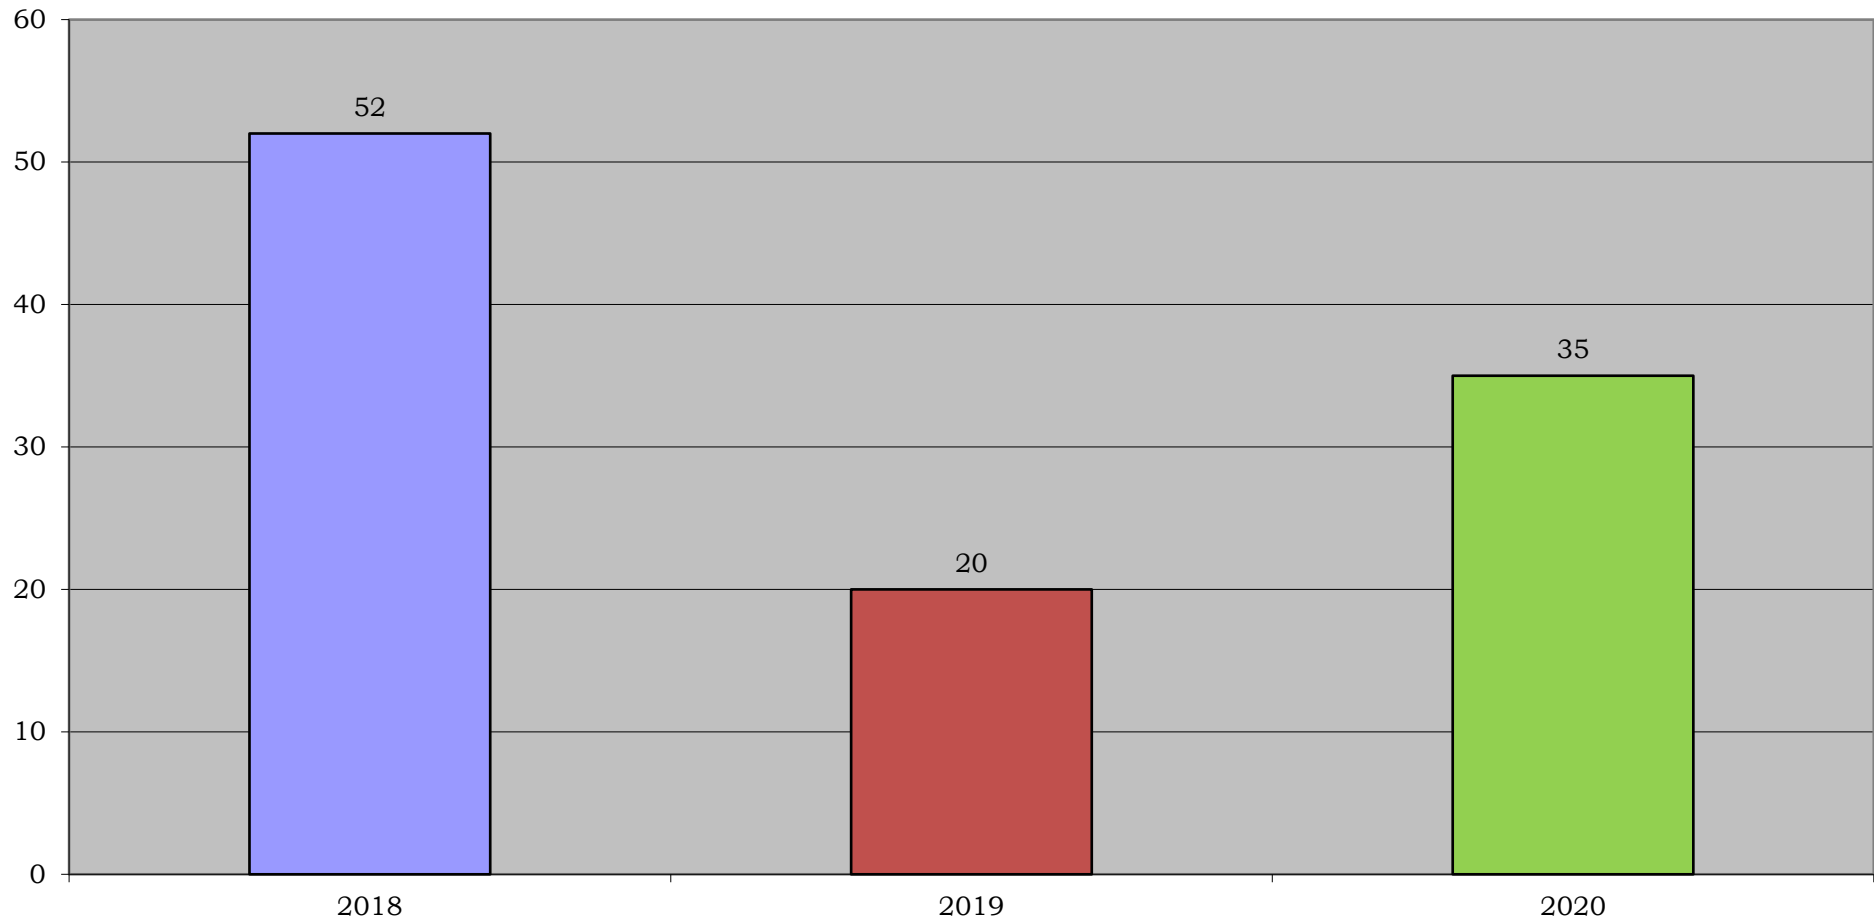

Ειδικότητες που ζητήθηκαν απο τις επιχειρήσεις το χρονικό διάστημα 02-03-2018 έως 31/12/2020

Κατανομή αιτήσεων των επιχειρήσεων με βάση το φύλο από 02-03-2018 έως 31-12-2020

Κατανομή των αιτήσεων των εταιριών με βάση την εργασιακή σχέση από 02-03-2018 έως 31-12-2020

Αναγγελίες θέσεων Εξωτερικού ΣΕΤ

Αναγγελίες θέσεων Εξωτερικού ΑΛΛΟ

Κατανομή των αιτήσεων των φοιτητών - αποφοίτων με βάση το τμήμα τους από 02-03-2018 έως 31-12-2020

Κατανομή των αιτήσεων των φοιτητών - αποφοίτων με βάση φύλο από 02-03-2018 έως 31-12-2020

**Κατανομή των επισκέψεων φοιτητών-αποφοίτων στην Συμβουλευτική Υπηρεσία του
Τ.Δ.Δ.Κ. με βάση το φύλο από 02-03-2018 έως 31-12-2020**

Κατανομή των επισκέψεων φοιτητών-αποφοίτων στον τομέα εκπαίδευσης του Τ.Δ.Δ.Κ. με βάση το φύλο από 02-03-2018 έως 31-12-2020

Επισκέψεις φοιτητών-αποφοίτων στην Συμβουλευτική Υπηρεσία του Τ.Δ.Δ.Κ. από 02-03-2018 έως 31-12-2020

Επισκέψεις φοιτητών-αποφοίτων στον τομέα εκπαίδευσης του Τ.Δ.Δ.Κ. από 02-03-2018 έως 31-12-2020

Κατανομή των επισκέψεων φοιτητών-αποφοίτων στην Συμβουλευτική Υπηρεσία του Τ.Δ.Δ.Κ. με βάση την αιτιολογία από 02-03-2018 έως 31-12-2020