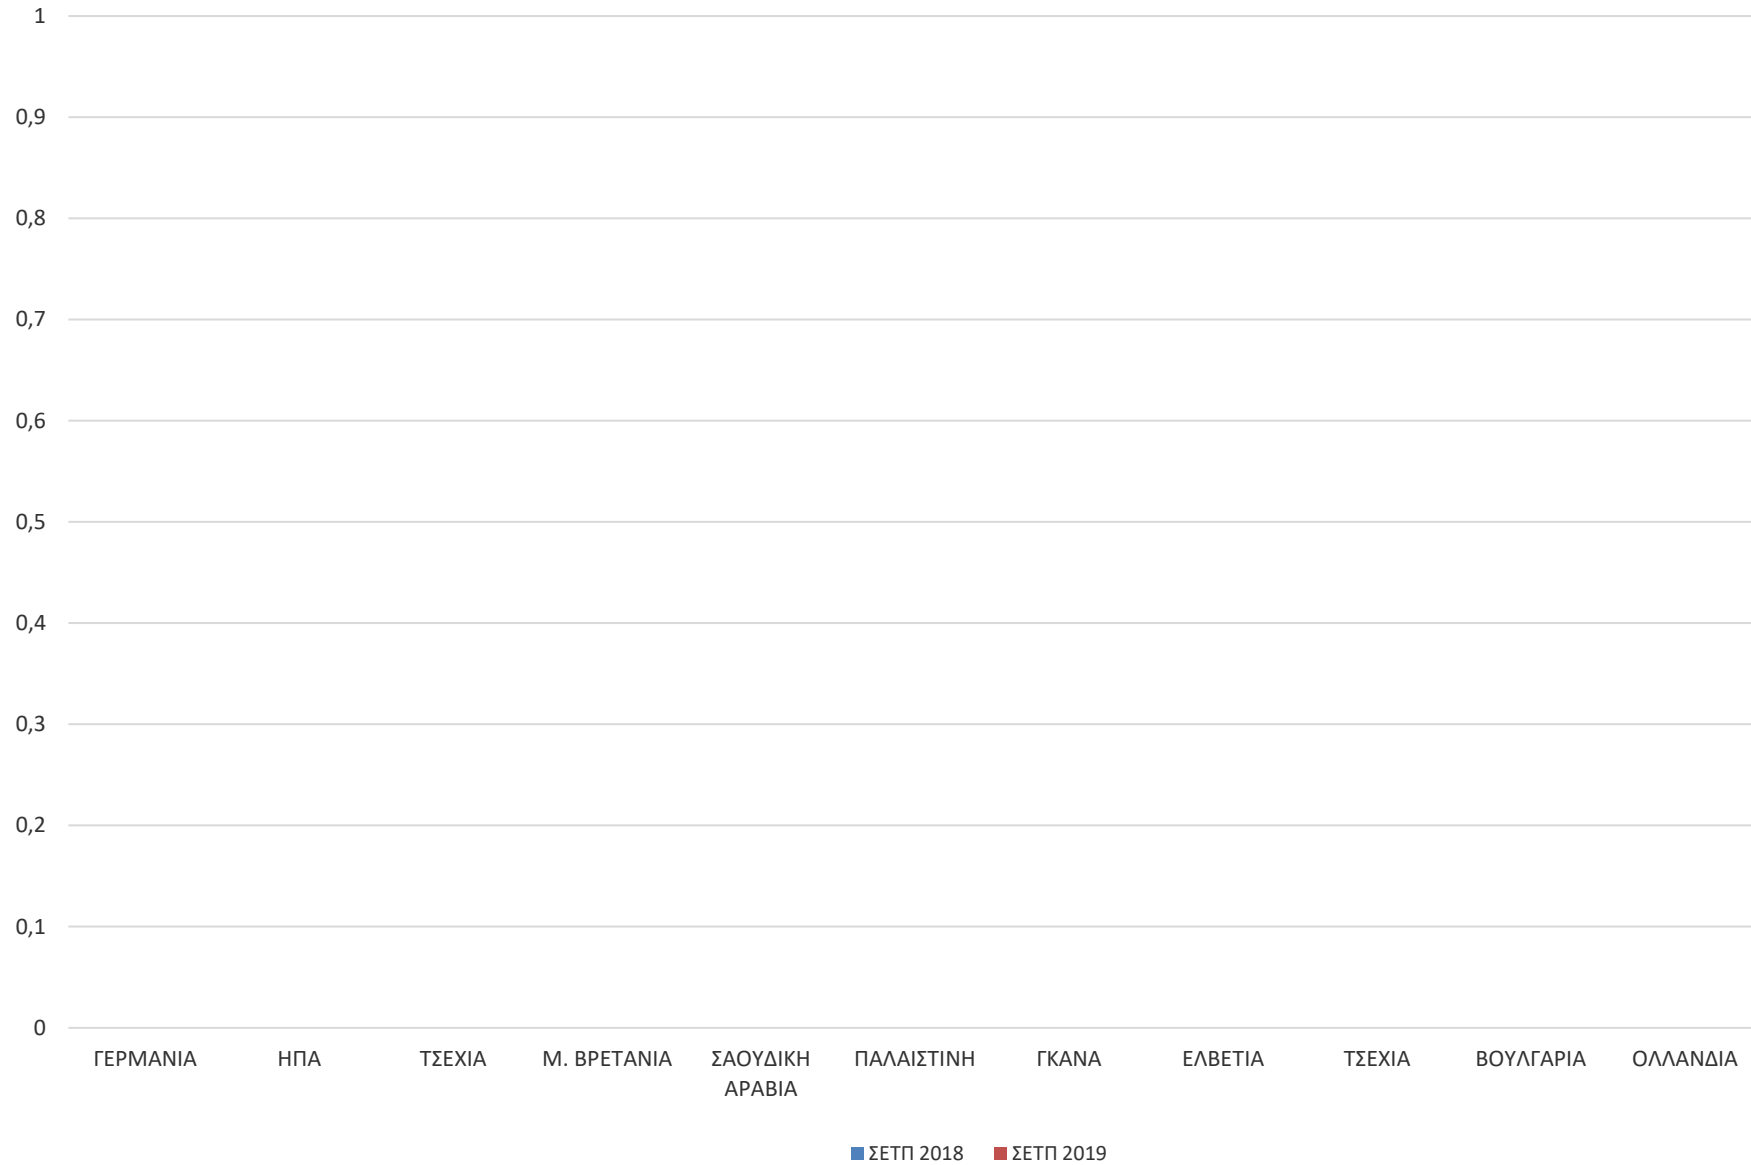

Ειδικότητες που ζητήθηκαν απο τις επιχειρήσεις το χρονικό διάστημα 02-03-2018 έως 31/12/2020

Κατανομή αιτήσεων των επιχειρήσεων με βάση το φύλο από 02-03-2018 έως 31-12-2020

Κατανομή των αιτήσεων των εταιριών με βάση την εργασιακή σχέση από 02-03-2018 έως 31-12-2020

Προωθήσεις Φοιτητών - Αποφοίτων προς τις Επιχειρήσεις 02-03-2018 έως 31-12-2020

Αναγγελίες Θέσεων Εξωτερικού ΣΜΗ

Αναγγελίες θέσεων Εξωτερικού ΣΔΟΚΕ

Αναγγελίες θέσεων Εξωτερικού ΣΕΤΠ

Αναγγελίες θέσεων Εξωτερικού ΣΕΥΠ

Αναγγελίες θέσεων Εξωτερικού ΣΕΤ

Αναγγελίες θέσεων Εξωτερικού ΑΛΛΟ

Κατανομή των αιτήσεων των φοιτητών - αποφοίτων με βάση το τμήμα τους από 02-03-2018 έως 31-12-2020

Κατανομή των αιτήσεων των φοιτητών - αποφοίτων με βάση φύλο από 02-03-2018 έως 31-12-2020

**Κατανομή των επισκέψεων φοιτητών-αποφοίτων στην Συμβουλευτική Υπηρεσία του
Τ.Δ.Δ.Κ. με βάση το φύλο από 02-03-2018 έως 31-12-2020**

Κατανομή των επισκέψεων φοιτητών-αποφοίτων στον τομέα εκπαίδευσης του Τ.Δ.Δ.Κ. με βάση το φύλο από 02-03-2018 έως 31-12-2020