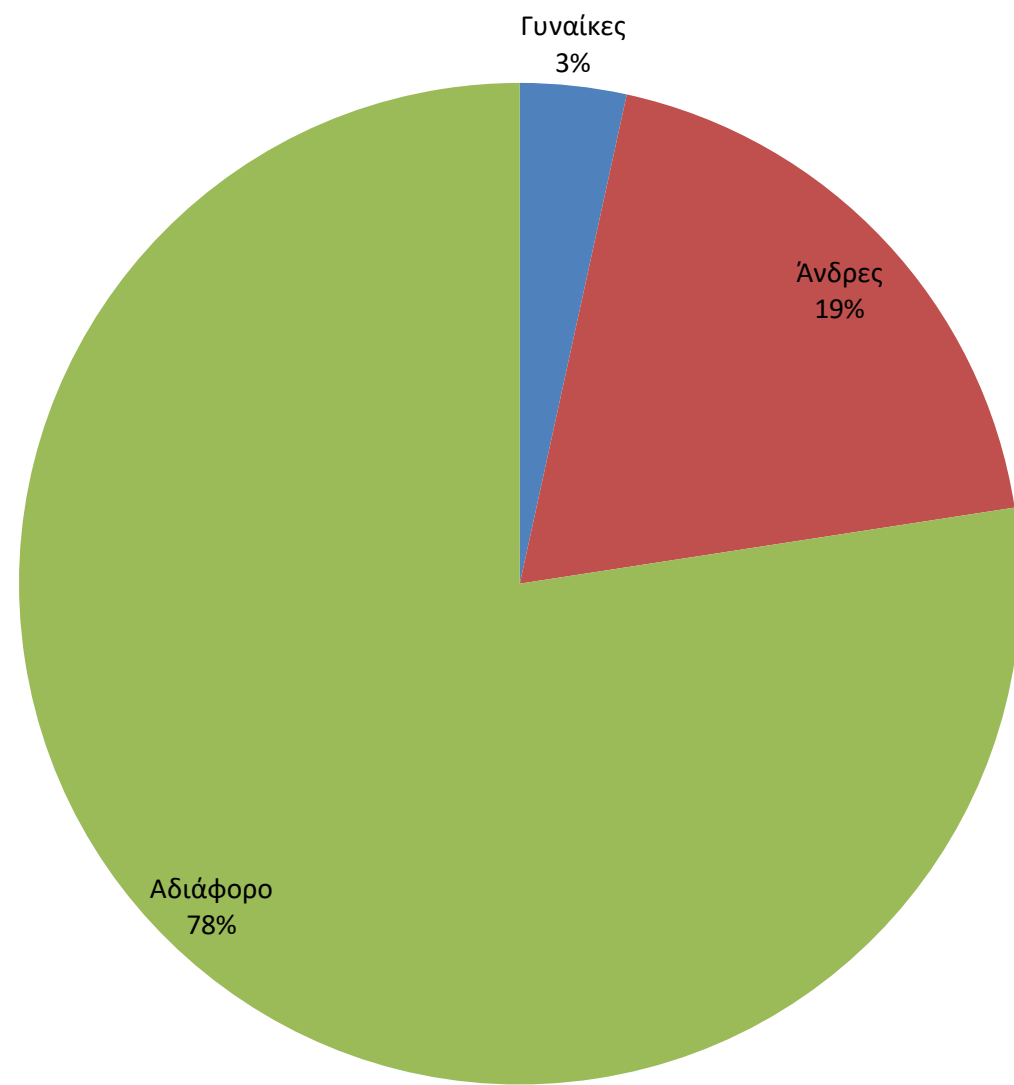

### Ειδικότητες που ζητήθηκαν απο τις επιχειρήσεις το χρονικό διάστημα από 1/1/2021 έως 31/5/2021

**Κατανομή των αιτήσεων των αποφοίτων - φοιτητών με βάση το τμήμα τους από 1-1-2021 έως 31-5-2021**

Κατανομή αιτήσεων των επιχειρήσεων με βάση το φύλο από 1-1-2021 έως 31-5-2021

### Κατανομή των αιτήσεων των αποφοίτων - φοιτητών με βάση το τμήμα τους από 1-1-2021 έως 31-5-2021

Κατανομή των αιτήσεων των σπουδαστών - αποφοίτων με βάση φύλο από 1-1-2021 έως 31-5-2021

### ΕΡΓΑΣΙΑ ΣΤΟ ΕΞΩΤΕΡΙΚΟ ΑΠΟ 1-1-2021 έως 31-5-2021

### ΘΕΣΕΙΣ ΑΠΑΣΧΟΛΗΣΗΣ ΣΕ ΕΛΛΑΔΑ ΚΑΙ ΕΞΩΤΕΡΙΚΟ ΑΠΟ 1-1-2021 έως 31-5-2021