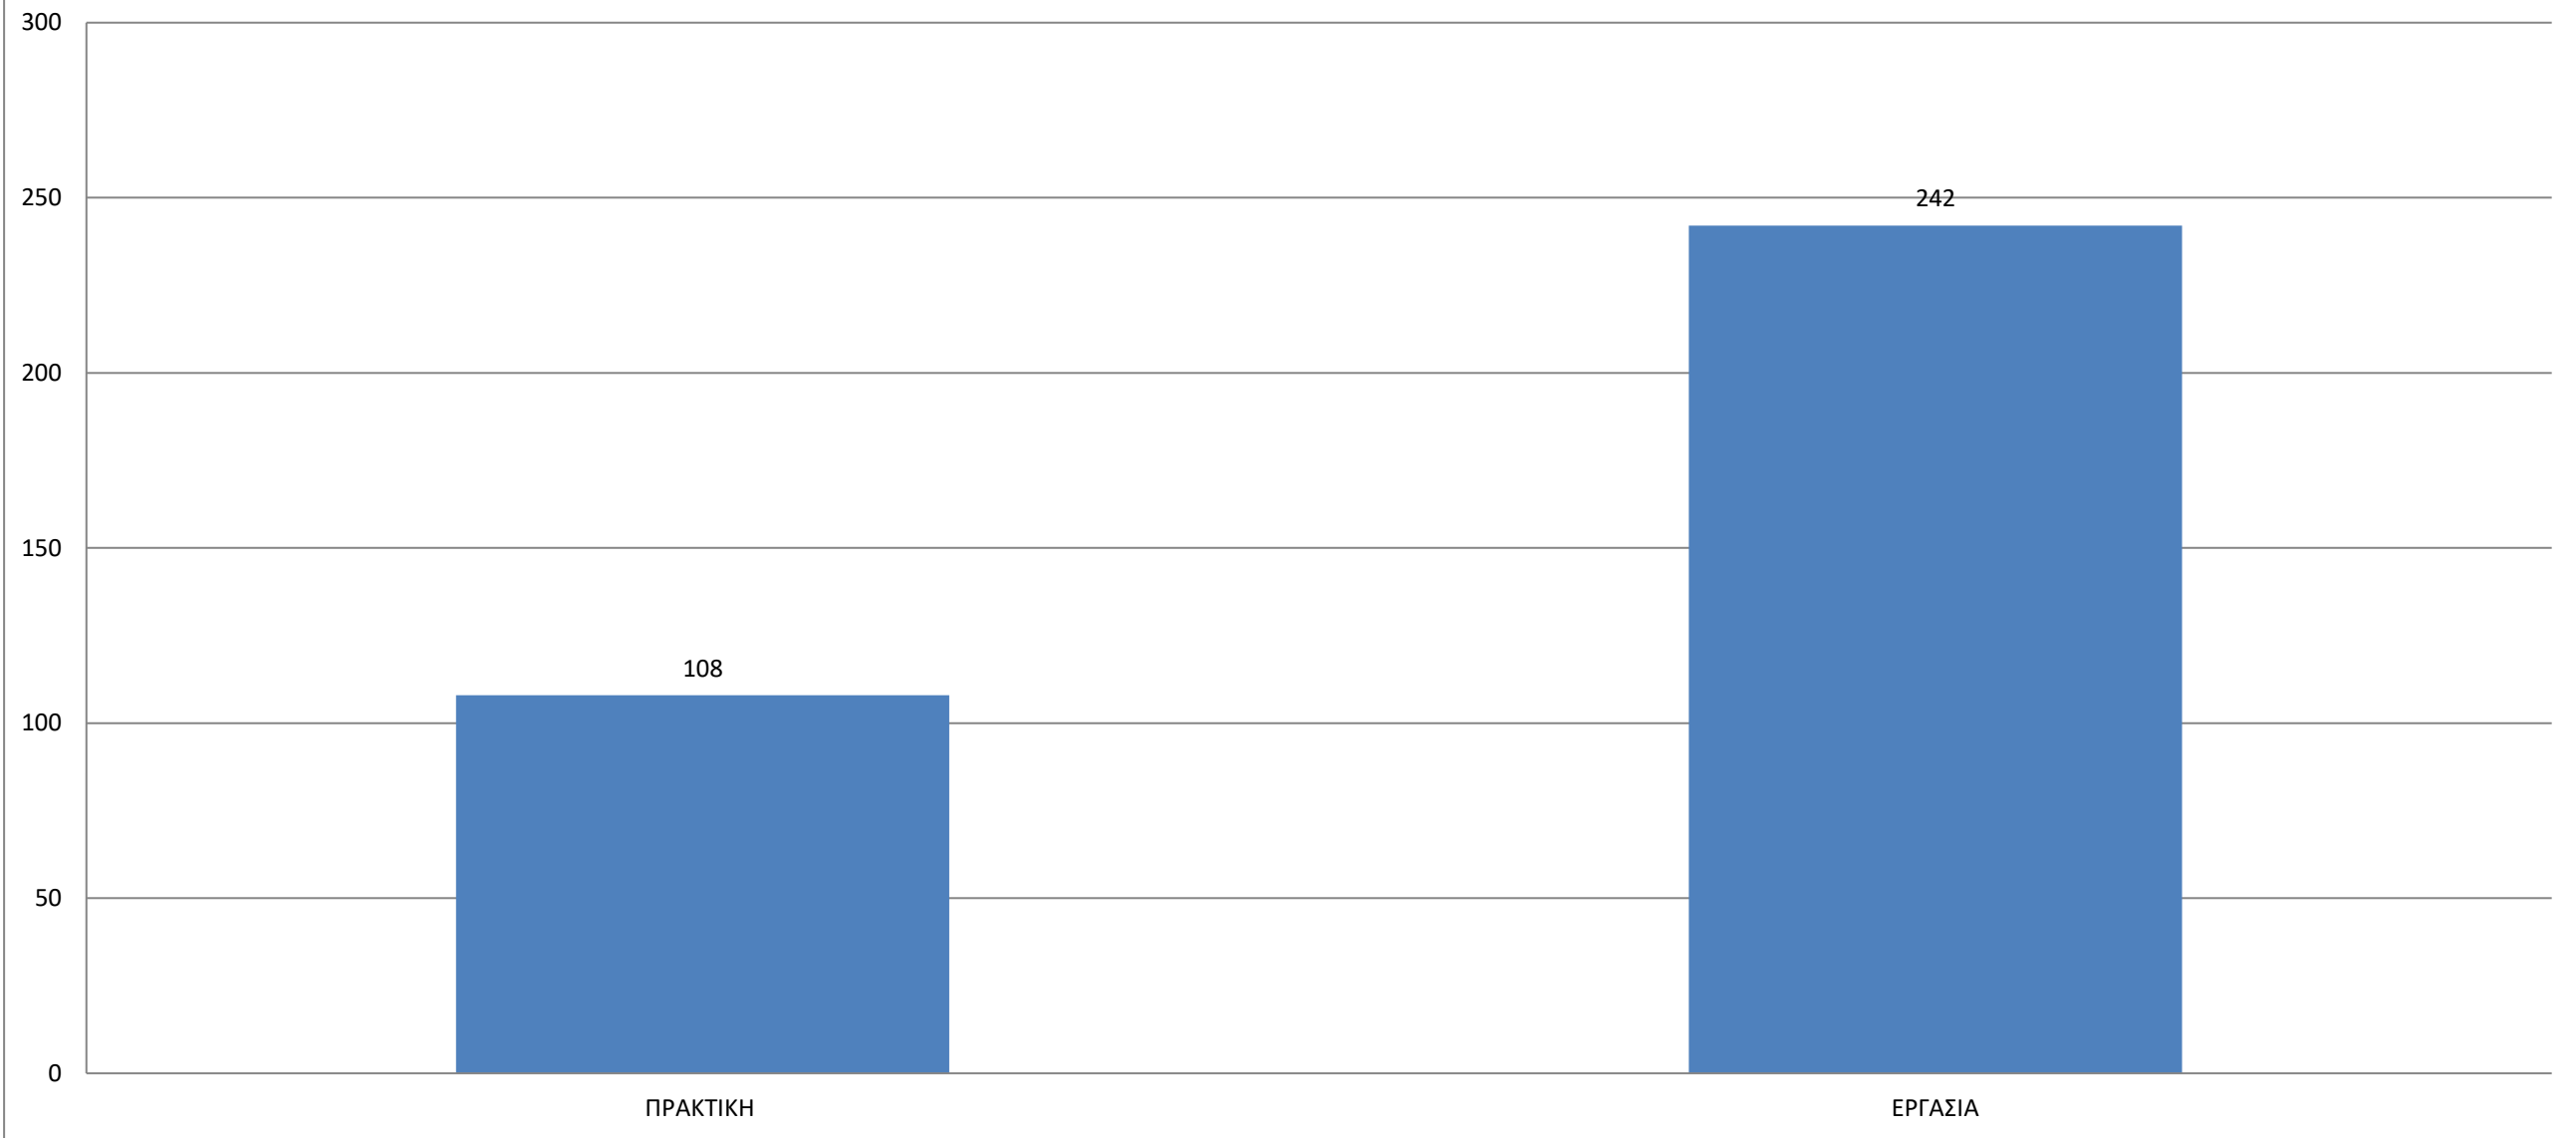

### Ειδικότητες που ζητήθηκαν απο τις επιχειρήσεις το χρονικό διάστημα από 1/1/2021 έως 31/5/2021

**Κατανομή των αιτήσεων των αποφοίτων - φοιτητών με βάση το τμήμα τους από 1-1-2021 έως 31-5-2021**

Κατανομή αιτήσεων των επιχειρήσεων με βάση το φύλο από 1-1-2021 έως 31-5-2021

### Κατανομή των αιτήσεων των αποφοίτων - φοιτητών με βάση το τμήμα τους από 1-1-2021 έως 31-5-2021

Κατανομή των αιτήσεων των σπουδαστών - αποφοίτων με βάση φύλο από 1-1-2021 έως 31-5-2021

### ΕΡΓΑΣΙΑ ΣΤΟ ΕΞΩΤΕΡΙΚΟ ΑΠΟ 1-1-2021 έως 31-5-2021

### ΠΡΟΣΛΗΨΕΙΣ ΑΠΟ 1-1-2021 έως 31-5-2021