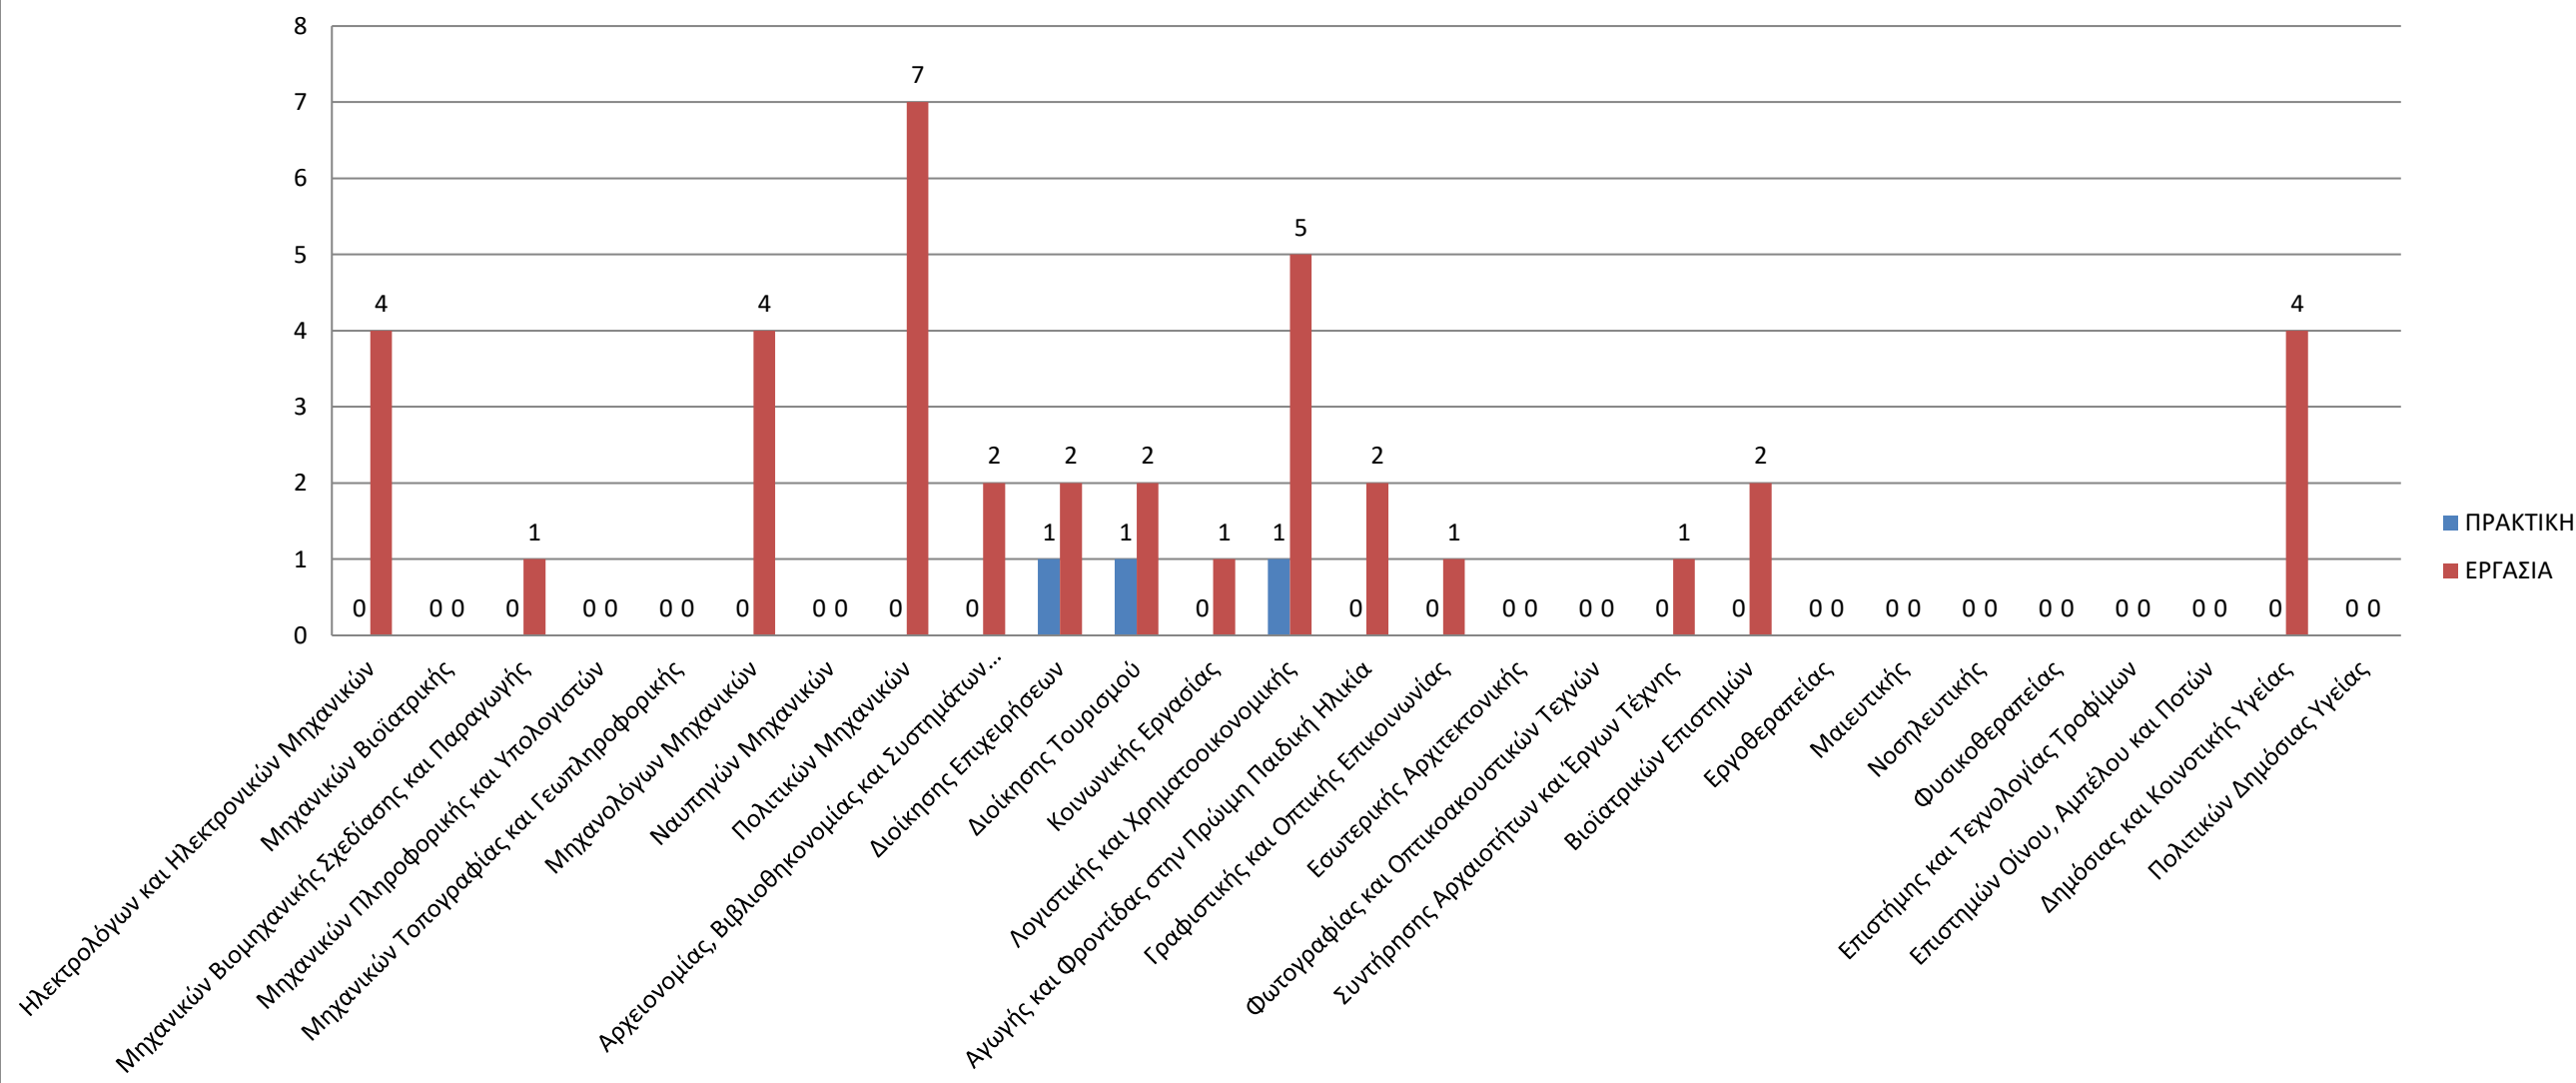

### Ειδικότητες που ζητήθηκαν απο τις επιχειρήσεις το χρονικό διάστημα από 1/1/2021 έως 31/5/2021

**Κατανομή των αιτήσεων των αποφοίτων - φοιτητών με βάση το τμήμα τους από 1-1-2021 έως 31-5-2021**

Κατανομή αιτήσεων των επιχειρήσεων με βάση το φύλο από 1-1-2021 έως 31-5-2021

### Κατανομή των αιτήσεων των αποφοίτων - φοιτητών με βάση το τμήμα τους από 1-1-2021 έως 31-5-2021

Κατανομή των αιτήσεων των σπουδαστών - αποφοίτων με βάση φύλο από 1-1-2021 έως 31-5-2021

### ΕΡΓΑΣΙΑ ΣΤΟ ΕΞΩΤΕΡΙΚΟ ΑΠΟ 1-1-2021 έως 31-5-2021

### ΘΕΣΕΙΣ ΑΠΑΣΧΟΛΗΣΗΣ ΣΕ ΕΛΛΑΔΑ ΚΑΙ ΕΞΩΤΕΡΙΚΟ ΑΠΟ 1-1-2021 έως 31-5-2021