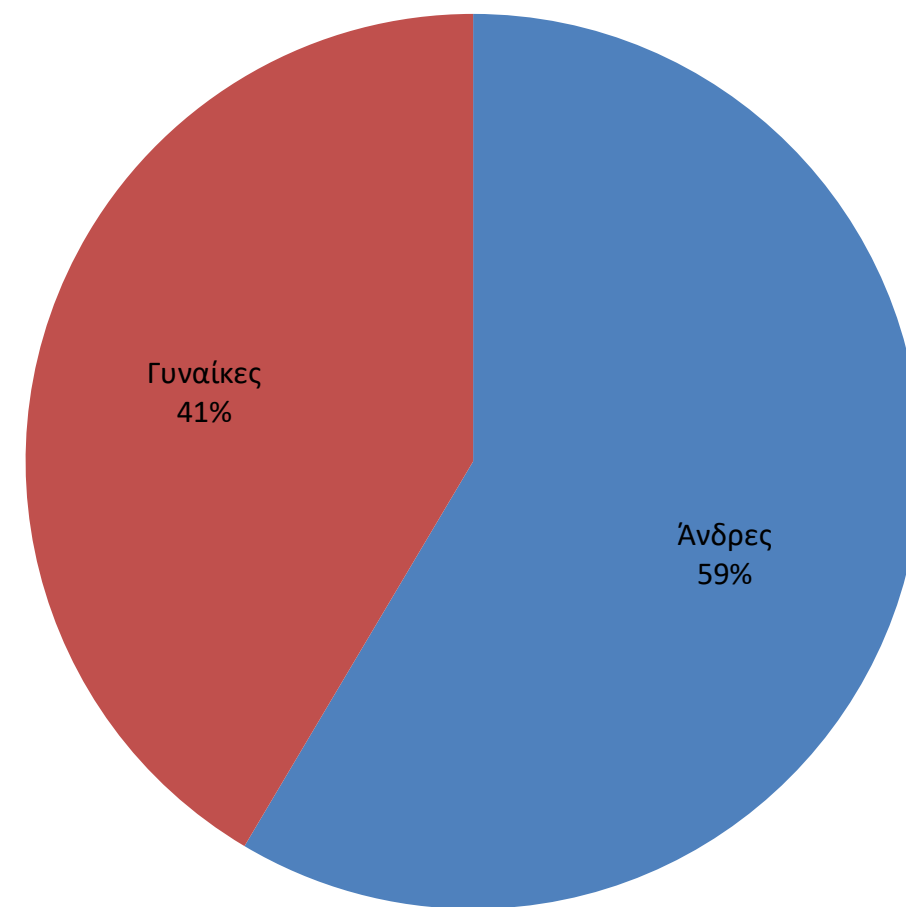

### Ειδικότητες που ζητήθηκαν απο τις επιχειρήσεις το χρονικό διάστημα από 1/1/2021 έως 31/5/2021

**Κατανομή των αιτήσεων των αποφοίτων - φοιτητών με βάση το τμήμα τους από 1-1-2021 έως 31-5-2021**

Κατανομή αιτήσεων των επιχειρήσεων με βάση το φύλο από 1-1-2021 έως 31-5-2021

### Κατανομή των αιτήσεων των αποφοίτων - φοιτητών με βάση το τμήμα τους από 1-1-2021 έως 31-5-2021

Κατανομή των αιτήσεων των σπουδαστών - αποφοίτων με βάση φύλο από 1-1-2021 έως 31-5-2021

### ΕΡΓΑΣΙΑ ΣΤΟ ΕΞΩΤΕΡΙΚΟ ΑΠΟ 1-1-2021 έως 31-5-2021

### ΠΡΟΣΛΗΨΕΙΣ ΑΠΟ 1-1-2021 έως 31-5-2021