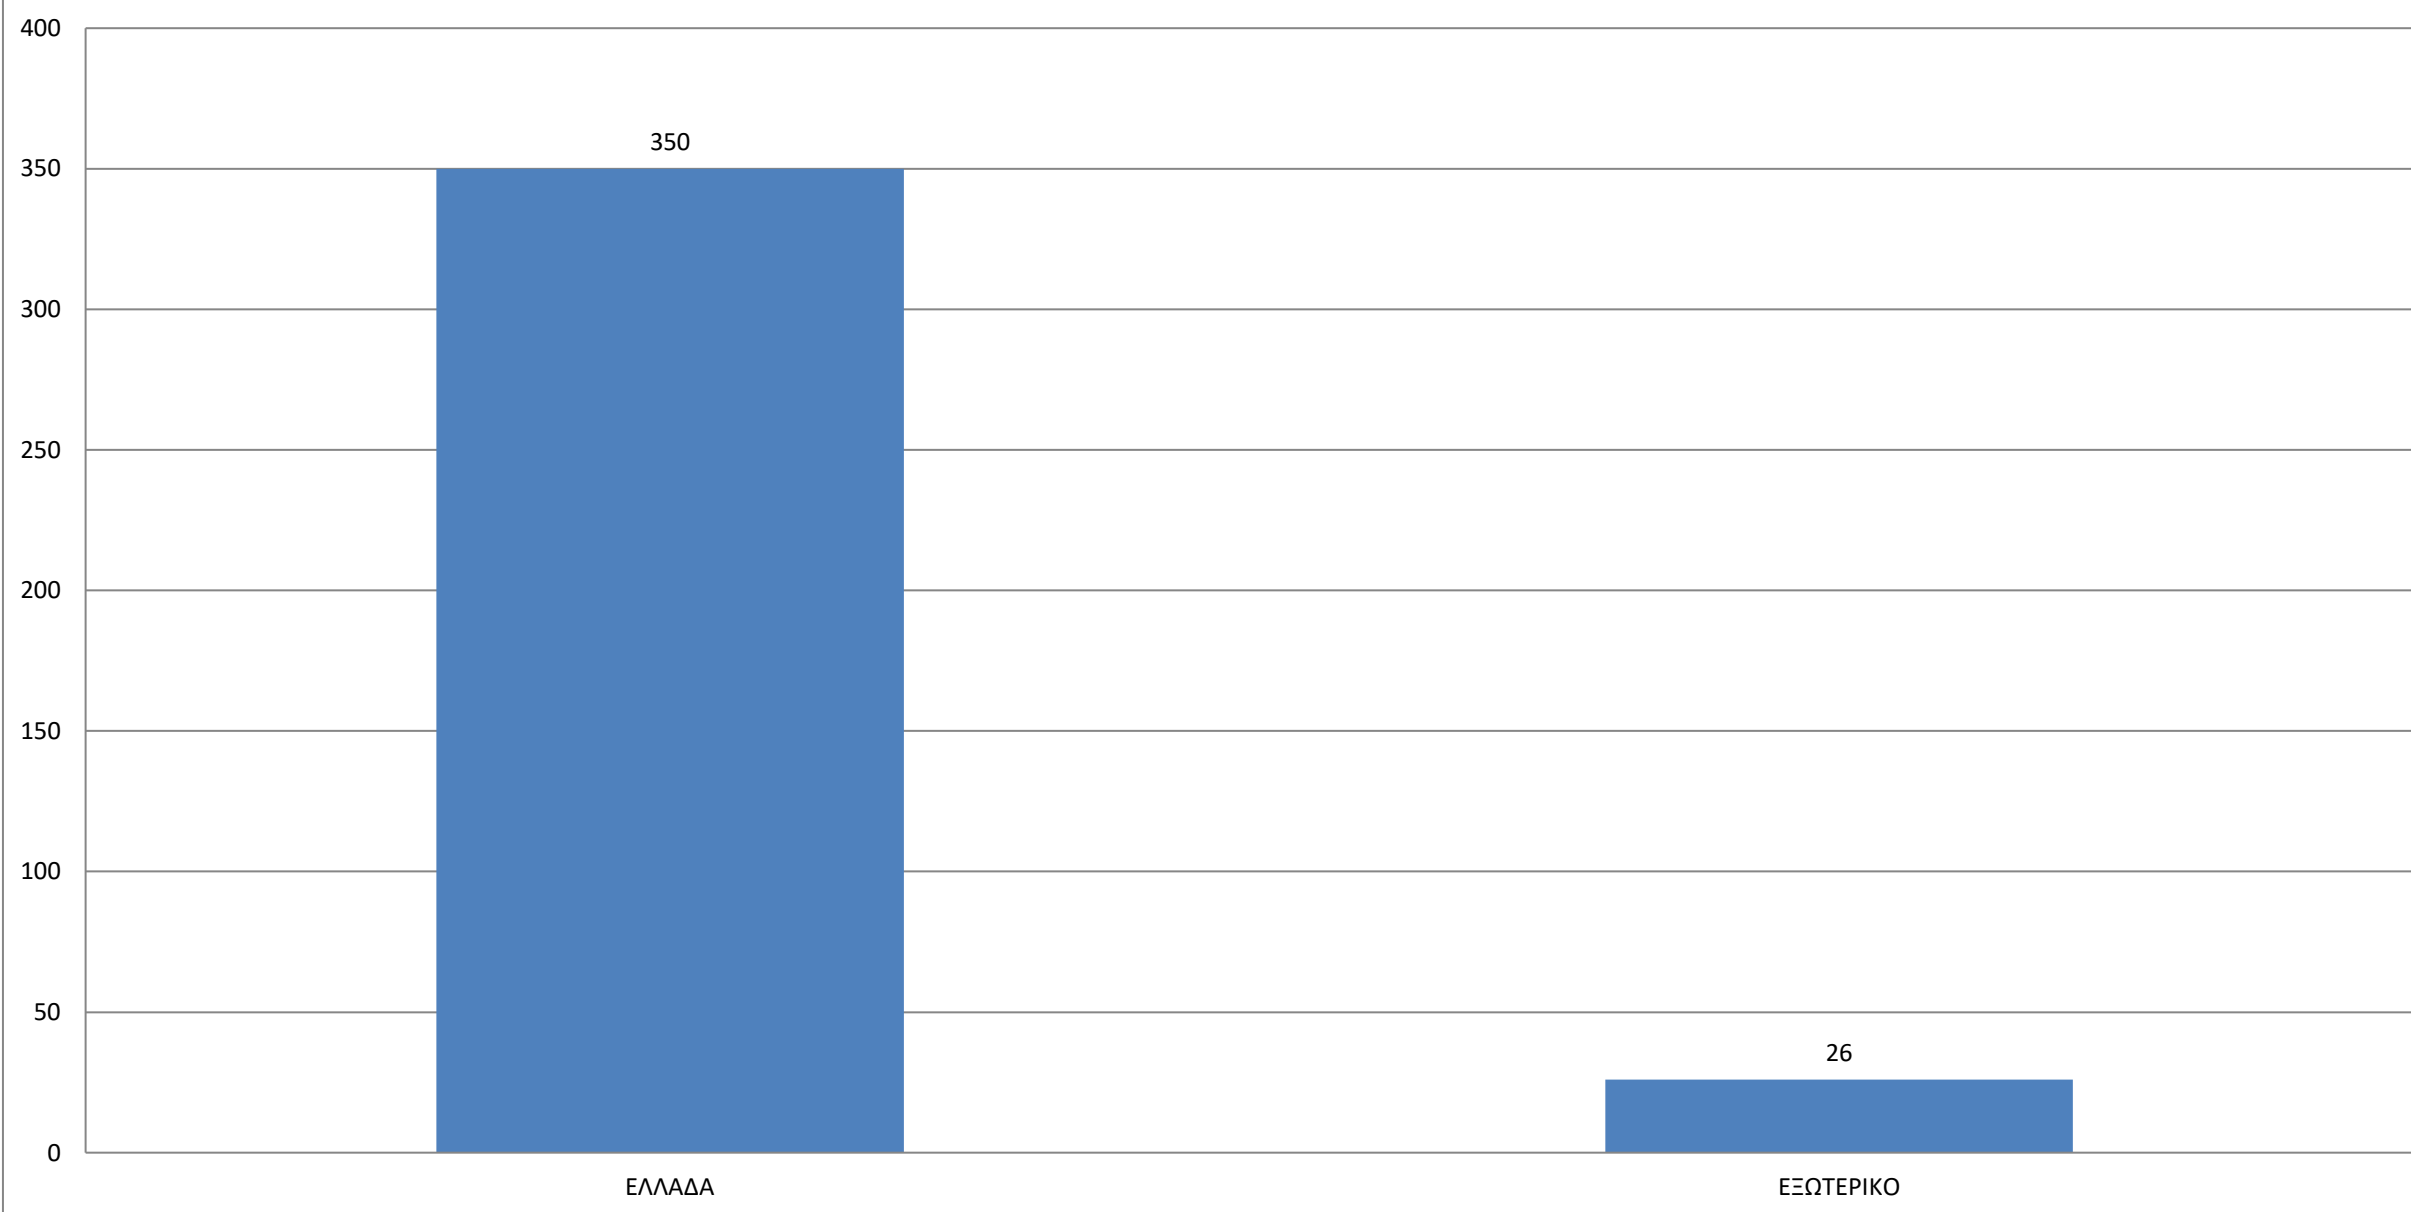

### Ειδικότητες που ζητήθηκαν απο τις επιχειρήσεις το χρονικό διάστημα από 1/1/2021 έως 31/5/2021

**Κατανομή των αιτήσεων των αποφοίτων - φοιτητών με βάση το τμήμα τους από 1-1-2021 έως 31-5-2021**

Κατανομή αιτήσεων των επιχειρήσεων με βάση το φύλο από 1-1-2021 έως 31-5-2021

### Κατανομή των αιτήσεων των αποφοίτων - φοιτητών με βάση το τμήμα τους από 1-1-2021 έως 31-5-2021

Κατανομή των αιτήσεων των σπουδαστών - αποφοίτων με βάση φύλο από 1-1-2021 έως 31-5-2021

### ΕΡΓΑΣΙΑ ΣΤΟ ΕΞΩΤΕΡΙΚΟ ΑΠΟ 1-1-2021 έως 31-5-2021

### ΘΕΣΕΙΣ ΑΠΑΣΧΟΛΗΣΗΣ ΣΕ ΕΛΛΑΔΑ ΚΑΙ ΕΞΩΤΕΡΙΚΟ ΑΠΟ 1-1-2021 έως 31-5-2021