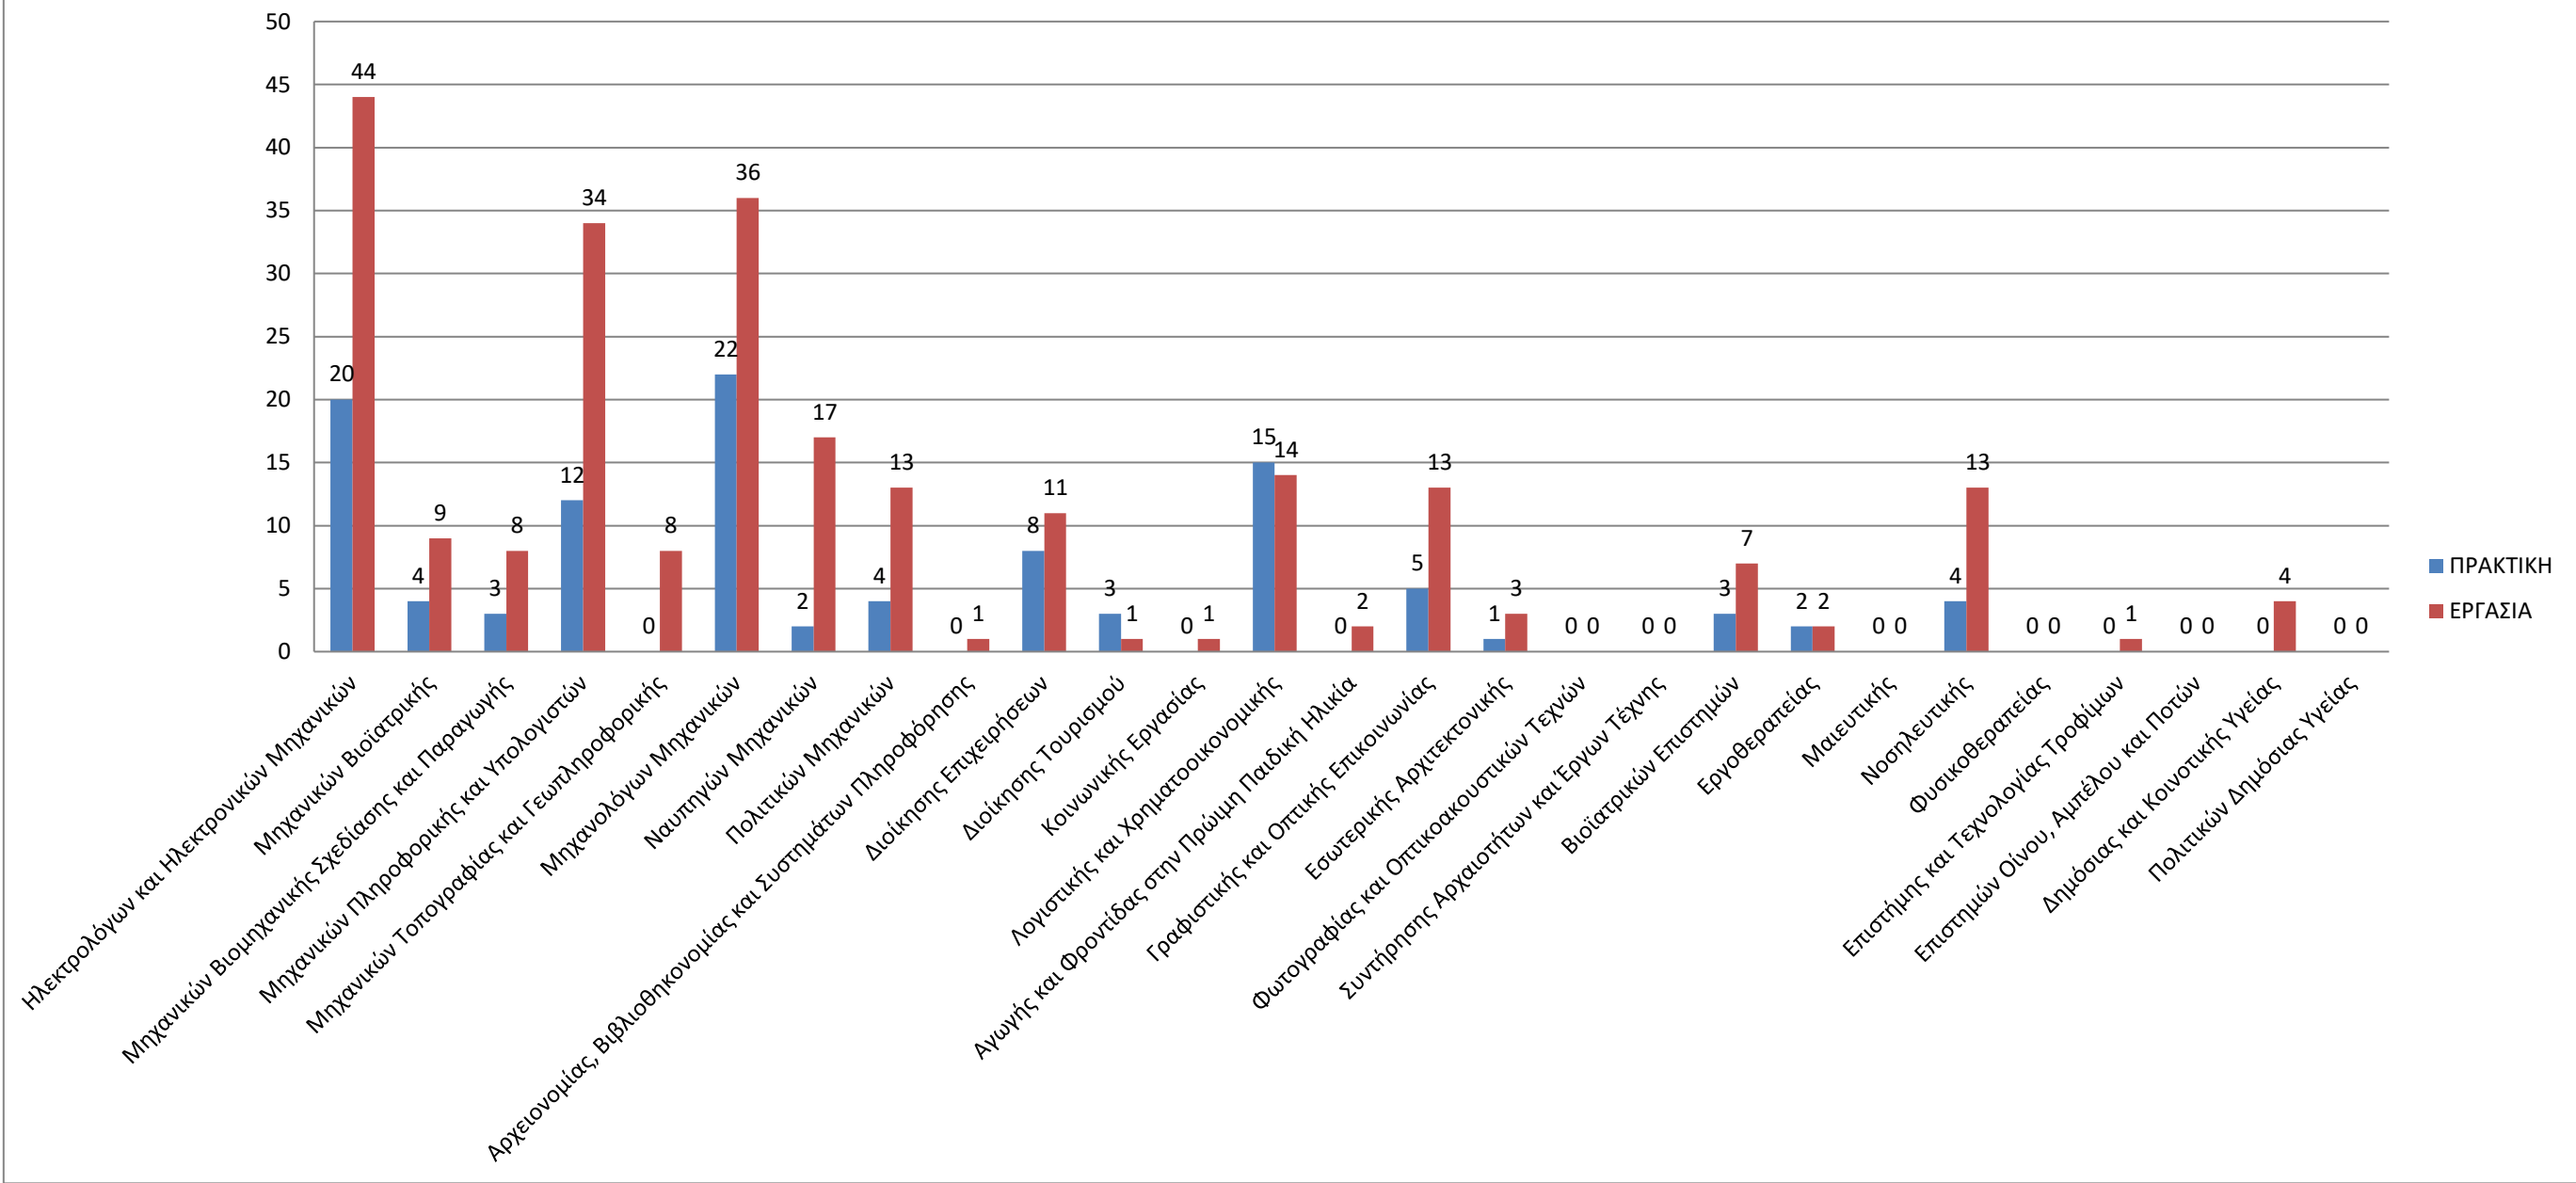

### Ειδικότητες που ζητήθηκαν απο τις επιχειρήσεις το χρονικό διάστημα από 1/1/2021 έως 31/5/2021

**Κατανομή των αιτήσεων των αποφοίτων - φοιτητών με βάση το τμήμα τους από 1-1-2021 έως 31-5-2021**

Κατανομή αιτήσεων των επιχειρήσεων με βάση το φύλο από 1-1-2021 έως 31-5-2021

### Κατανομή των αιτήσεων των αποφοίτων - φοιτητών με βάση το τμήμα τους από 1-1-2021 έως 31-5-2021

Κατανομή των αιτήσεων των σπουδαστών - αποφοίτων με βάση φύλο από 1-1-2021 έως 31-5-2021

### ΕΡΓΑΣΙΑ ΣΤΟ ΕΞΩΤΕΡΙΚΟ ΑΠΟ 1-1-2021 έως 31-5-2021

### ΠΡΟΣΛΗΨΕΙΣ ΑΠΟ 1-1-2021 έως 31-5-2021