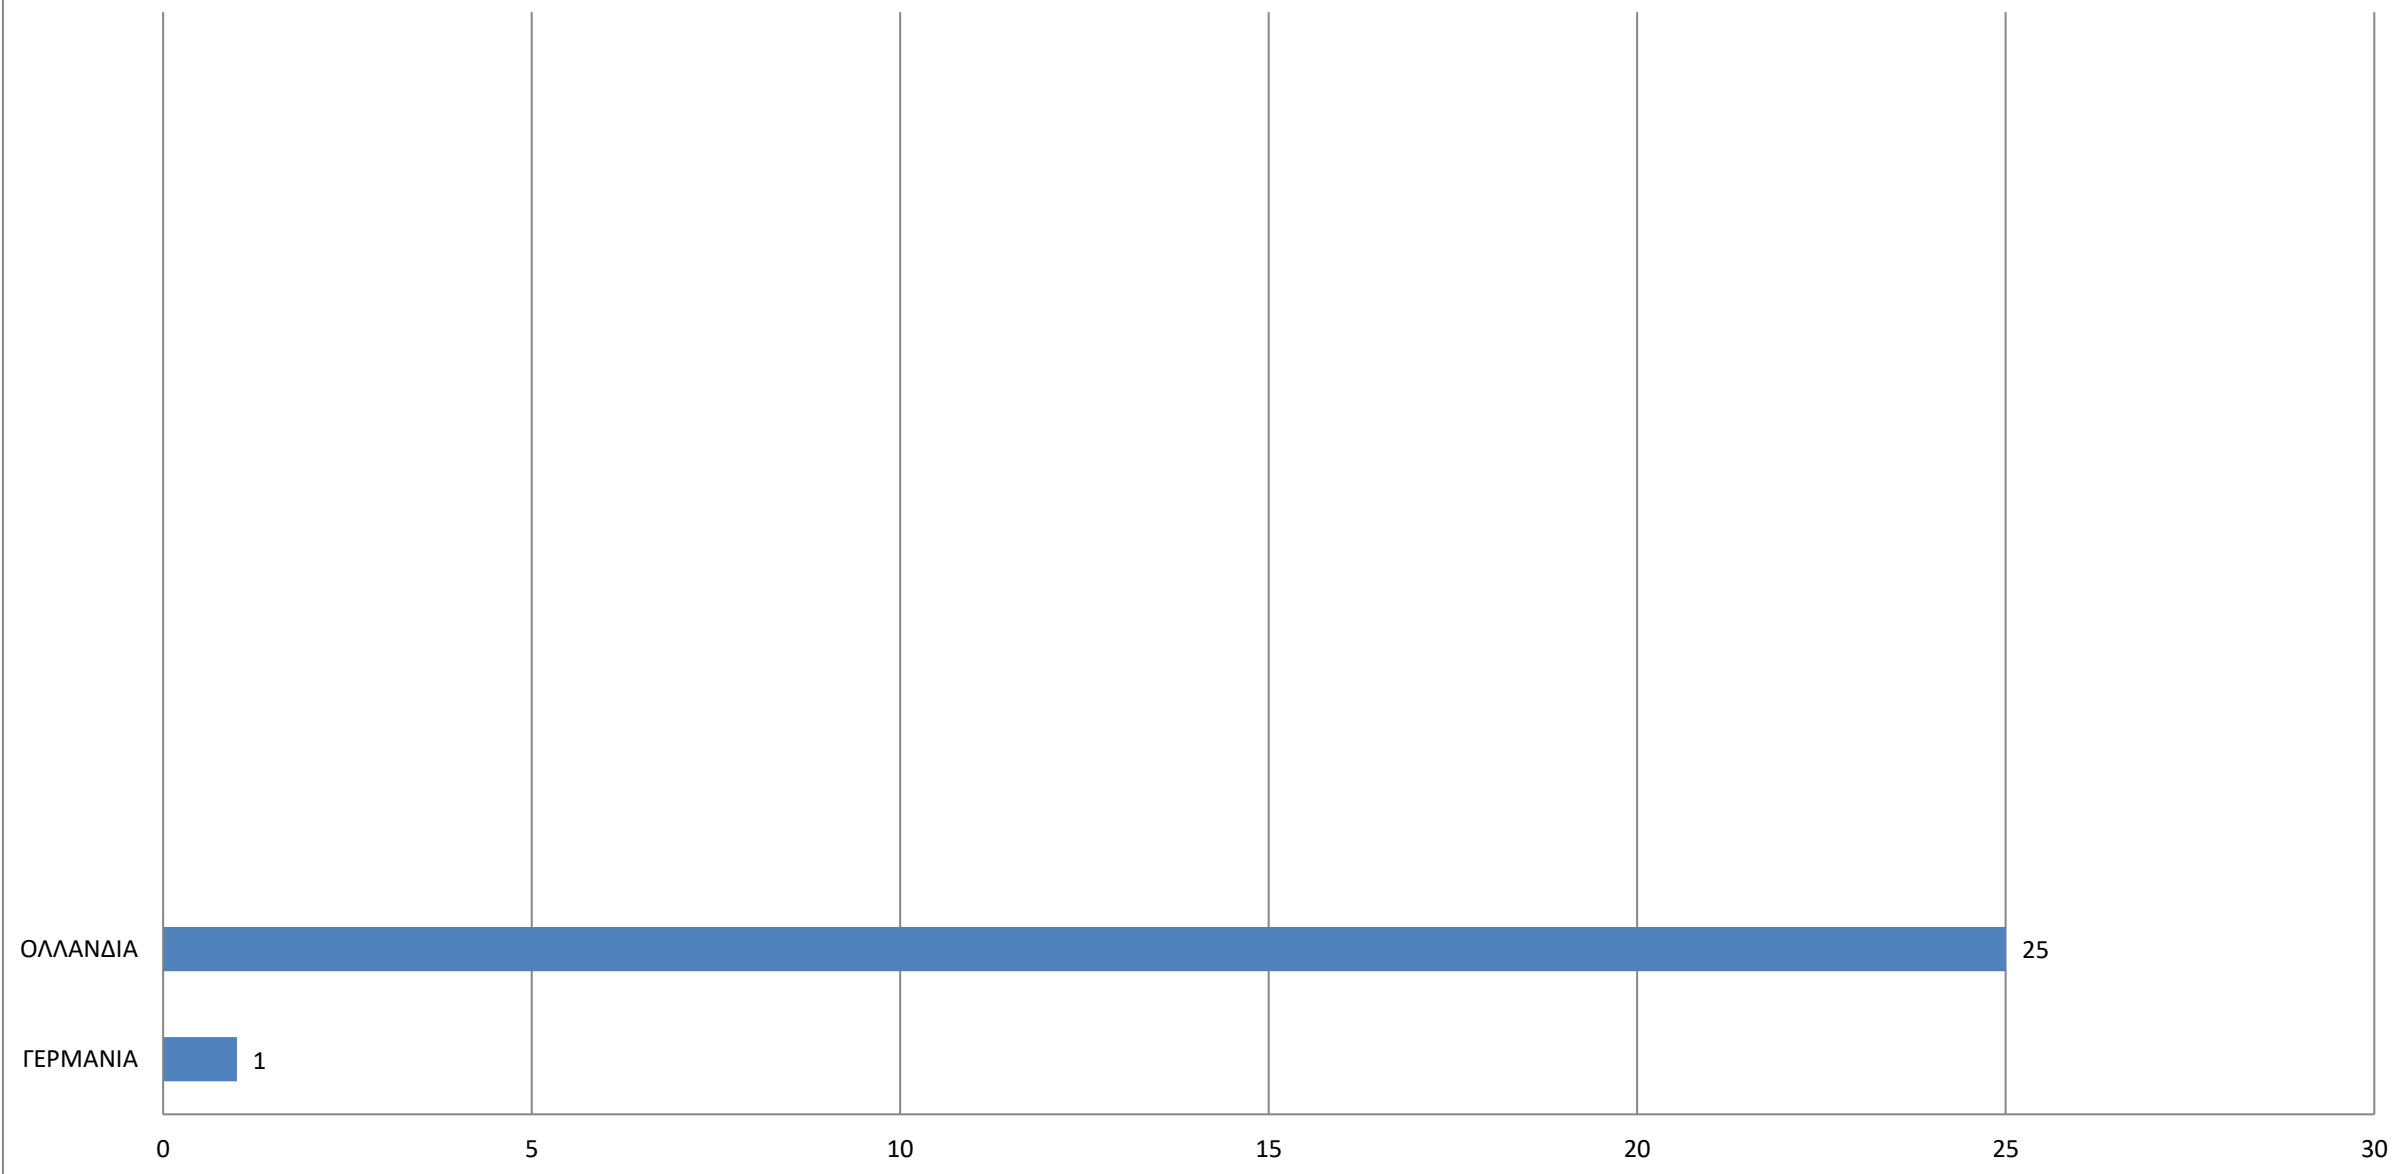

### Ειδικότητες που ζητήθηκαν απο τις επιχειρήσεις το χρονικό διάστημα από 1/1/2021 έως 31/5/2021

**Κατανομή των αιτήσεων των αποφοίτων - φοιτητών με βάση το τμήμα τους από 1-1-2021 έως 31-5-2021**

Κατανομή αιτήσεων των επιχειρήσεων με βάση το φύλο από 1-1-2021 έως 31-5-2021

### Κατανομή των αιτήσεων των αποφοίτων - φοιτητών με βάση το τμήμα τους από 1-1-2021 έως 31-5-2021

Κατανομή των αιτήσεων των σπουδαστών - αποφοίτων με βάση φύλο από 1-1-2021 έως 31-5-2021

### ΕΡΓΑΣΙΑ ΣΤΟ ΕΞΩΤΕΡΙΚΟ ΑΠΟ 1-1-2021 έως 31-5-2021

### ΘΕΣΕΙΣ ΑΠΑΣΧΟΛΗΣΗΣ ΣΕ ΕΛΛΑΔΑ ΚΑΙ ΕΞΩΤΕΡΙΚΟ ΑΠΟ 1-1-2021 έως 31-5-2021