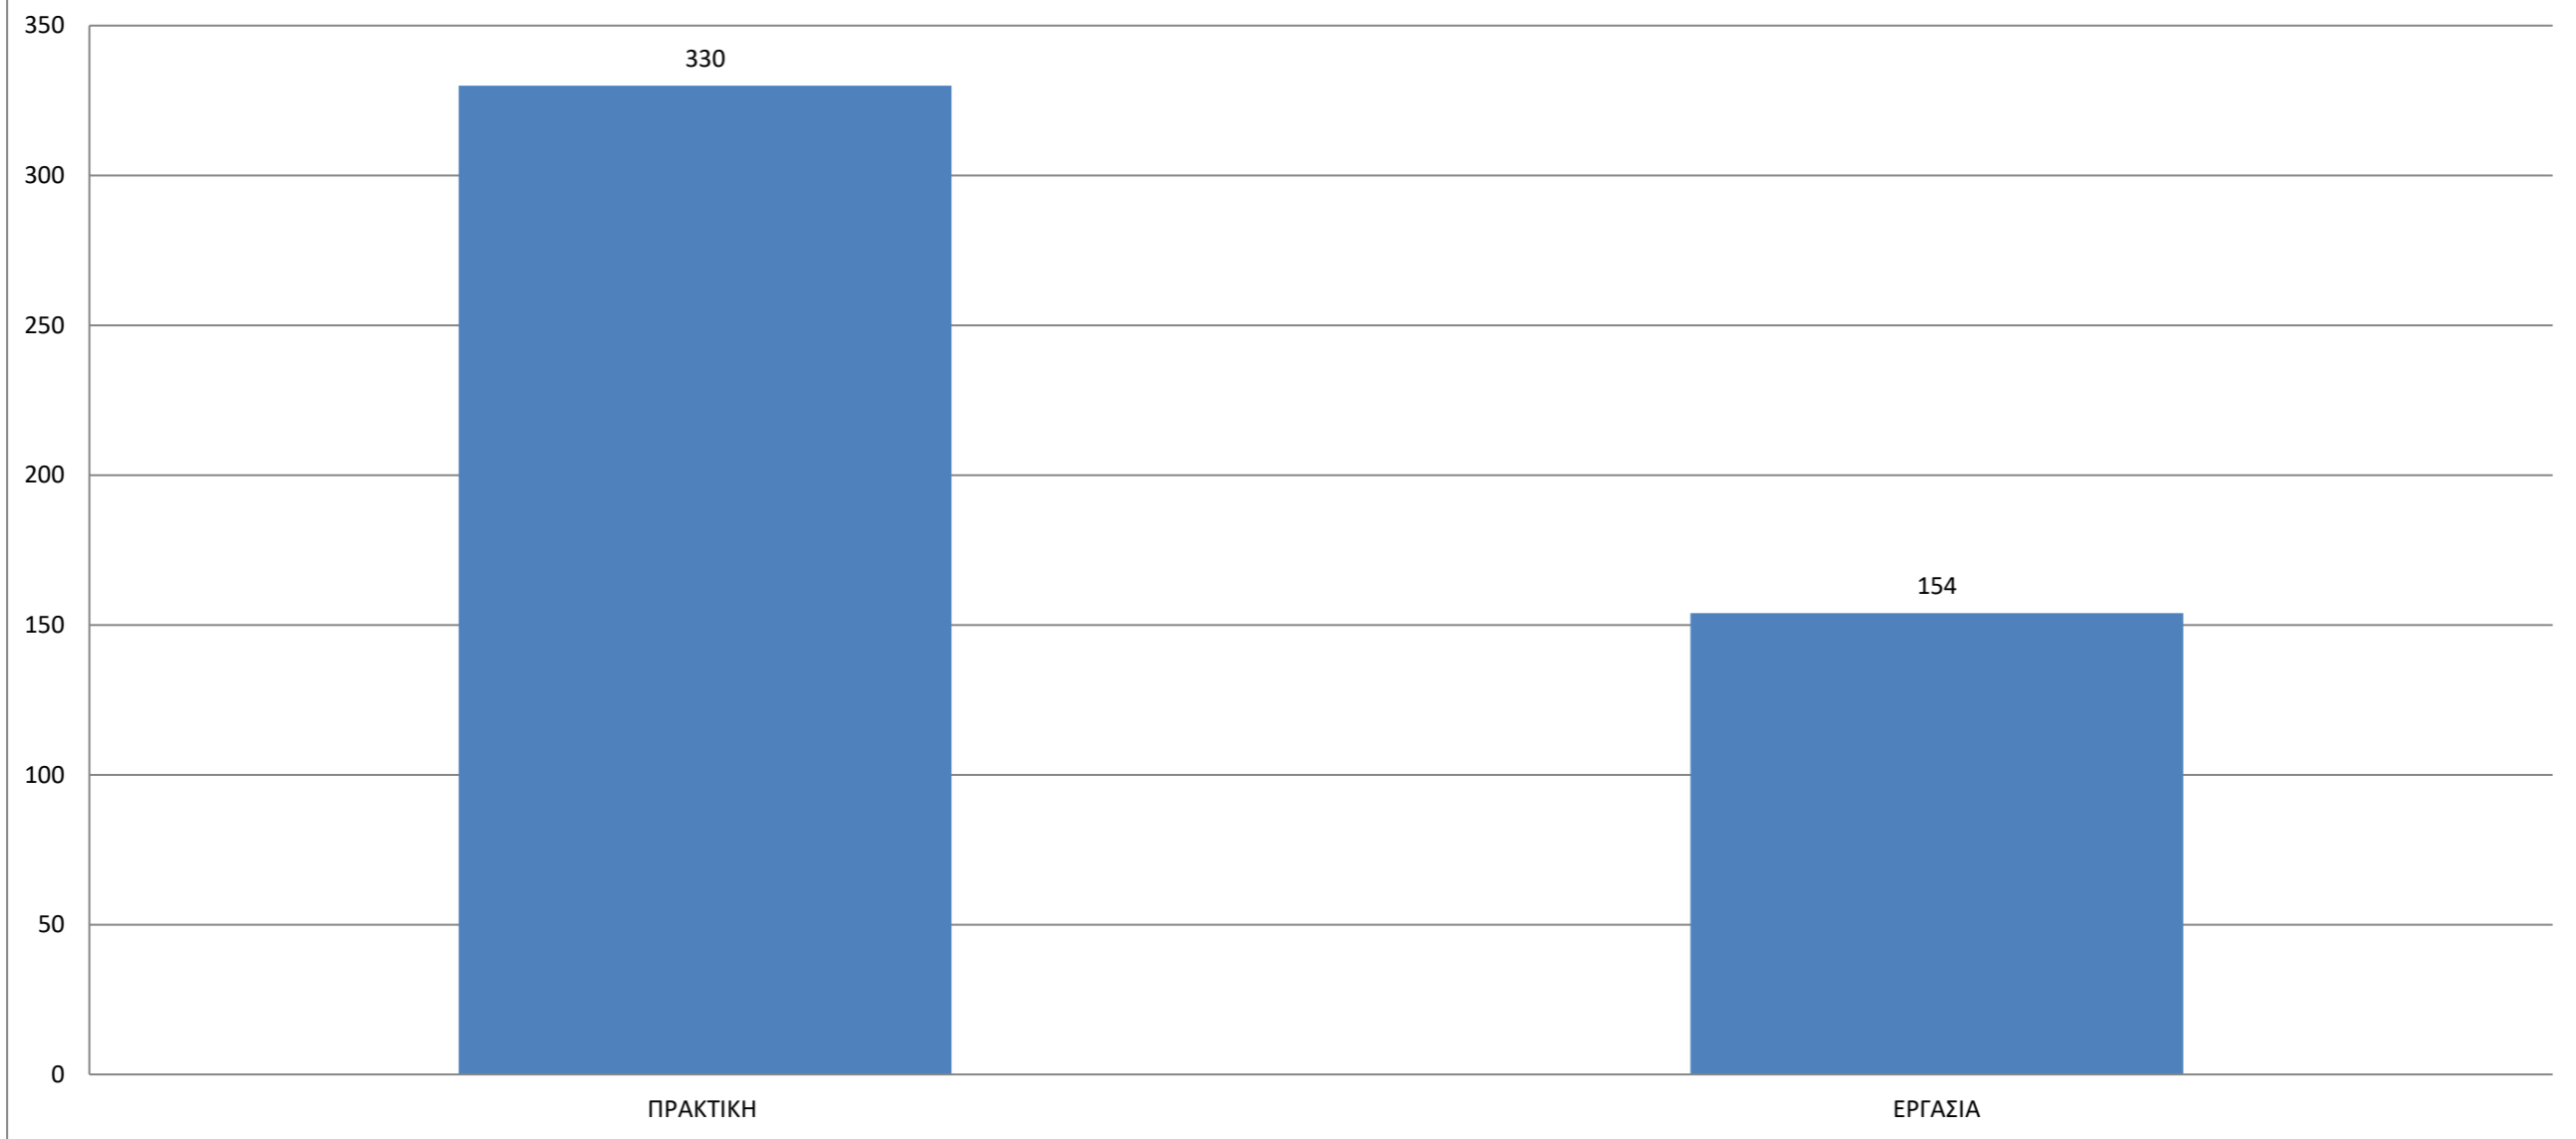

Ειδικότητες που ζητήθηκαν απο τις επιχειρήσεις το χρονικό διάστημα από 2-3-2018 έως 31-12-2018

Κατανομή των αιτήσεων των αποφοίτων - φοιτητών με βάση το τμήμα τους από 2-3-2018 έως 31-12-2018

Κατανομή αιτήσεων των επιχειρήσεων με βάση το φύλο από 2-3-2018 έως 31-12-2018

Πρωθήσεις Σπουδαστών - Αποφοίτων προς τις Επιχειρήσεις από 2-3-2018 έως 31-12-2018

Κατανομή των αιτήσεων των αποφοίτων - φοιτητών με βάση το τμήμα τους από 2-3-2018 έως 31-12-2018

Κατανομή των αιτήσεων των σπουδαστών - αποφοίτων με βάση φύλο από 2-3-2018 έως 31-12-2018

ΕΡΓΑΣΙΑ ΣΤΟ ΕΞΩΤΕΡΙΚΟ ΑΠΟ 2-3-2018 έως 31-12-2018

ΘΕΣΕΙΣ ΑΠΑΣΧΟΛΗΣΗΣ ΣΕ ΕΛΛΑΔΑ ΚΑΙ ΕΞΩΤΕΡΙΚΟ ΑΠΟ 2-3-2018 έως 31-12-2018

ΠΡΟΣΛΗΨΕΙΣ ΑΠΟ 2-3-2018 έως 31-12-2018