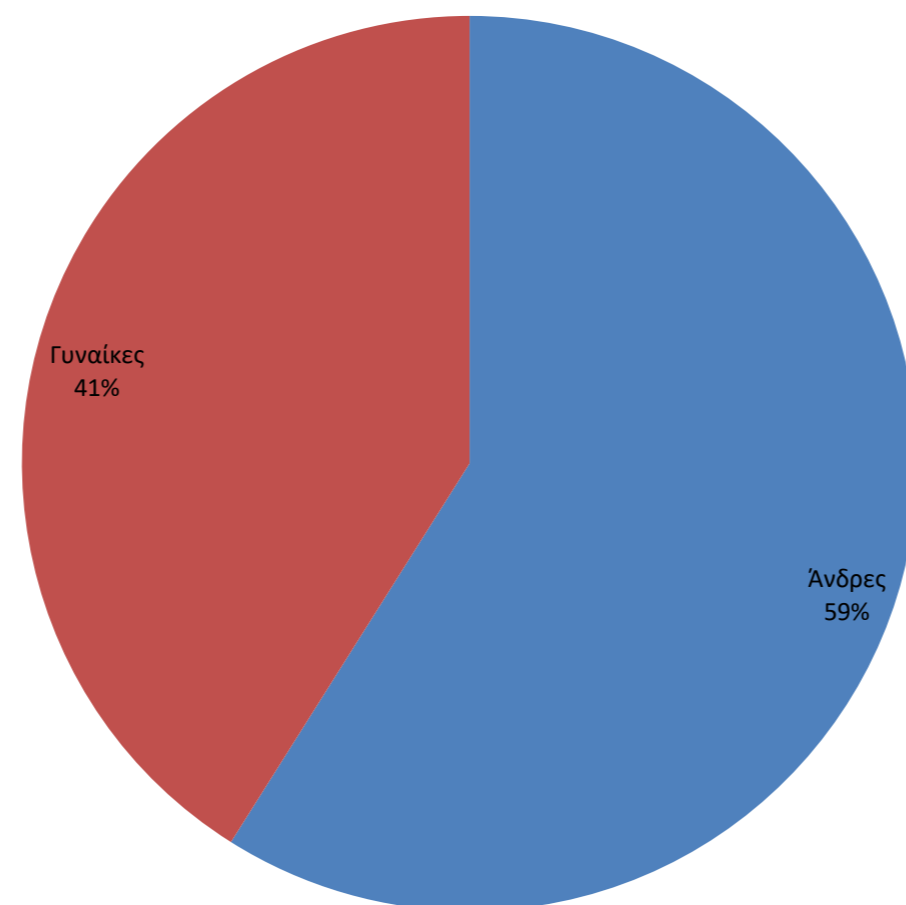

Ειδικότητες που ζητήθηκαν απο τις επιχειρήσεις το χρονικό διάστημα από 2-3-2018 έως 31-12-2018

Κατανομή των αιτήσεων των αποφοίτων - φοιτητών με βάση το τμήμα τους από 2-3-2018 έως 31-12-2018

Κατανομή αιτήσεων των επιχειρήσεων με βάση το φύλο από 2-3-2018 έως 31-12-2018

Πρωθήσεις Σπουδαστών - Αποφοίτων προς τις Επιχειρήσεις από 2-3-2018 έως 31-12-2018

Κατανομή των αιτήσεων των αποφοίτων - φοιτητών με βάση το τμήμα τους από 2-3-2018 έως 31-12-2018

Κατανομή των αιτήσεων των σπουδαστών - αποφοίτων με βάση φύλο από 2-3-2018 έως 31-12-2018

ΕΡΓΑΣΙΑ ΣΤΟ ΕΞΩΤΕΡΙΚΟ ΑΠΟ 2-3-2018 έως 31-12-2018

ΘΕΣΕΙΣ ΑΠΑΣΧΟΛΗΣΗΣ ΣΕ ΕΛΛΑΔΑ ΚΑΙ ΕΞΩΤΕΡΙΚΟ ΑΠΟ 2-3-2018 έως 31-12-2018

ΠΡΟΣΛΗΨΕΙΣ ΑΠΟ 2-3-2018 έως 31-12-2018