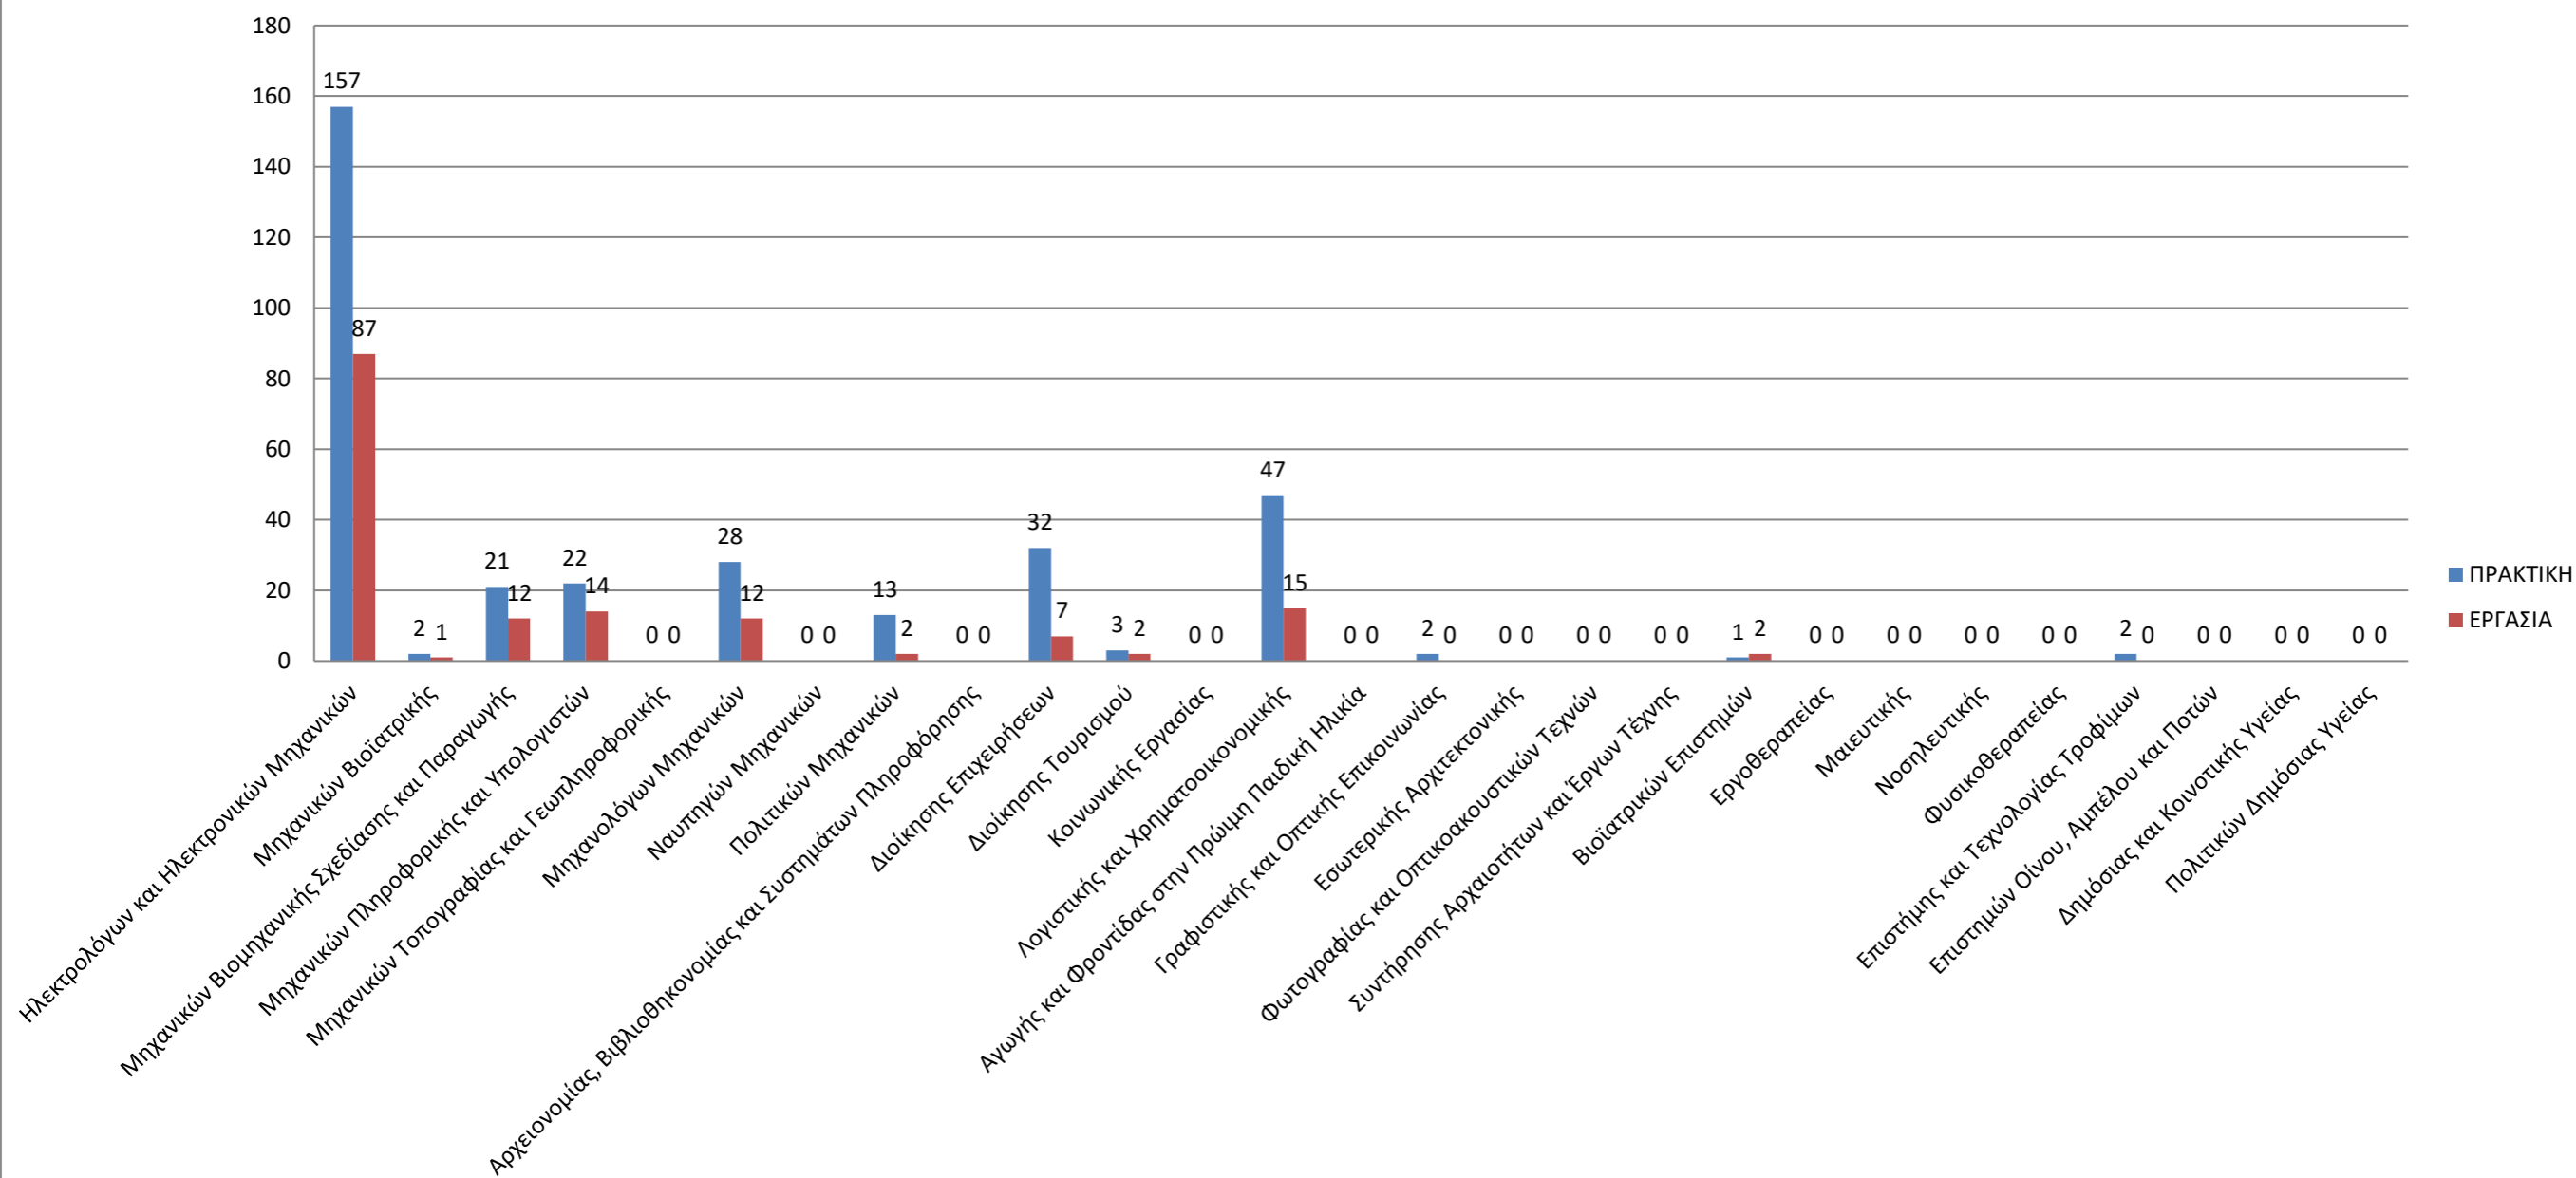

Ειδικότητες που ζητήθηκαν απο τις επιχειρήσεις το χρονικό διάστημα από 2-3-2018 έως 31-12-2018

Κατανομή των αιτήσεων των αποφοίτων - φοιτητών με βάση το τμήμα τους από 2-3-2018 έως 31-12-2018

Κατανομή αιτήσεων των επιχειρήσεων με βάση το φύλο από 2-3-2018 έως 31-12-2018

Πρωθήσεις Σπουδαστών - Αποφοίτων προς τις Επιχειρήσεις από 2-3-2018 έως 31-12-2018

Κατανομή των αιτήσεων των αποφοίτων - φοιτητών με βάση το τμήμα τους από 2-3-2018 έως 31-12-2018

Κατανομή των αιτήσεων των σπουδαστών - αποφοίτων με βάση φύλο από 2-3-2018 έως 31-12-2018

ΕΡΓΑΣΙΑ ΣΤΟ ΕΞΩΤΕΡΙΚΟ ΑΠΟ 2-3-2018 έως 31-12-2018

ΘΕΣΕΙΣ ΑΠΑΣΧΟΛΗΣΗΣ ΣΕ ΕΛΛΑΔΑ ΚΑΙ ΕΞΩΤΕΡΙΚΟ ΑΠΟ 2-3-2018 έως 31-12-2018

ΠΡΟΣΛΗΨΕΙΣ ΑΠΟ 2-3-2018 έως 31-12-2018