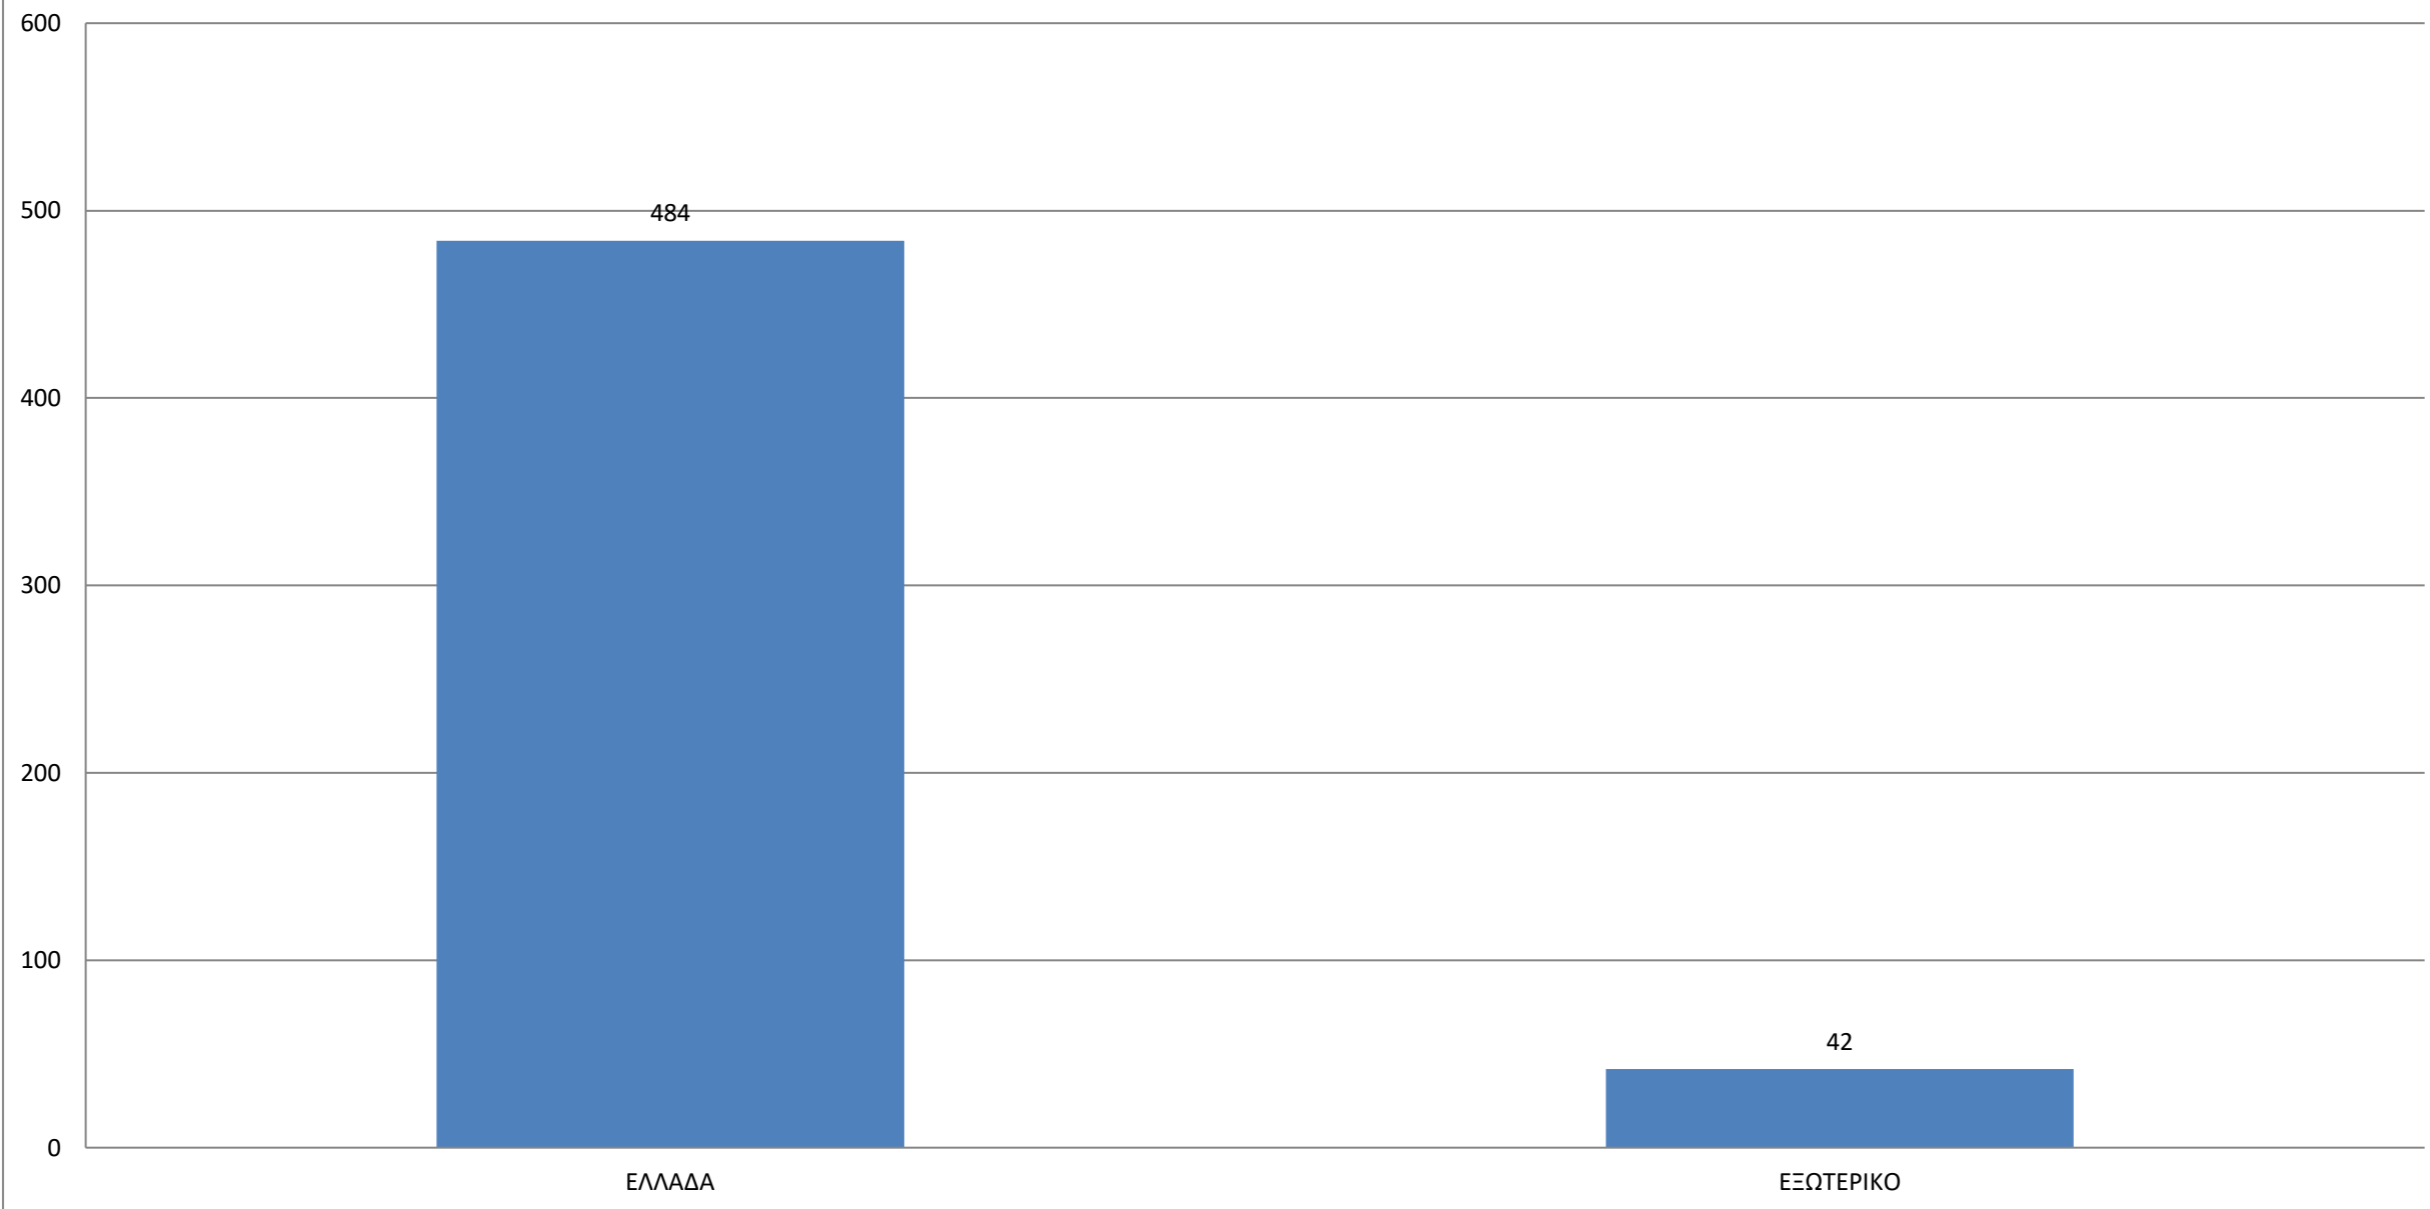

Ειδικότητες που ζητήθηκαν απο τις επιχειρήσεις το χρονικό διάστημα από 2-3-2018 έως 31-12-2018

Κατανομή των αιτήσεων των αποφοίτων - φοιτητών με βάση το τμήμα τους από 2-3-2018 έως 31-12-2018

Κατανομή αιτήσεων των επιχειρήσεων με βάση το φύλο από 2-3-2018 έως 31-12-2018

Πρωθήσεις Σπουδαστών - Αποφοίτων προς τις Επιχειρήσεις από 2-3-2018 έως 31-12-2018

Κατανομή των αιτήσεων των αποφοίτων - φοιτητών με βάση το τμήμα τους από 2-3-2018 έως 31-12-2018

Κατανομή των αιτήσεων των σπουδαστών - αποφοίτων με βάση φύλο από 2-3-2018 έως 31-12-2018

ΕΡΓΑΣΙΑ ΣΤΟ ΕΞΩΤΕΡΙΚΟ ΑΠΟ 2-3-2018 έως 31-12-2018

ΘΕΣΕΙΣ ΑΠΑΣΧΟΛΗΣΗΣ ΣΕ ΕΛΛΑΔΑ ΚΑΙ ΕΞΩΤΕΡΙΚΟ ΑΠΟ 2-3-2018 έως 31-12-2018

ΠΡΟΣΛΗΨΕΙΣ ΑΠΟ 2-3-2018 έως 31-12-2018