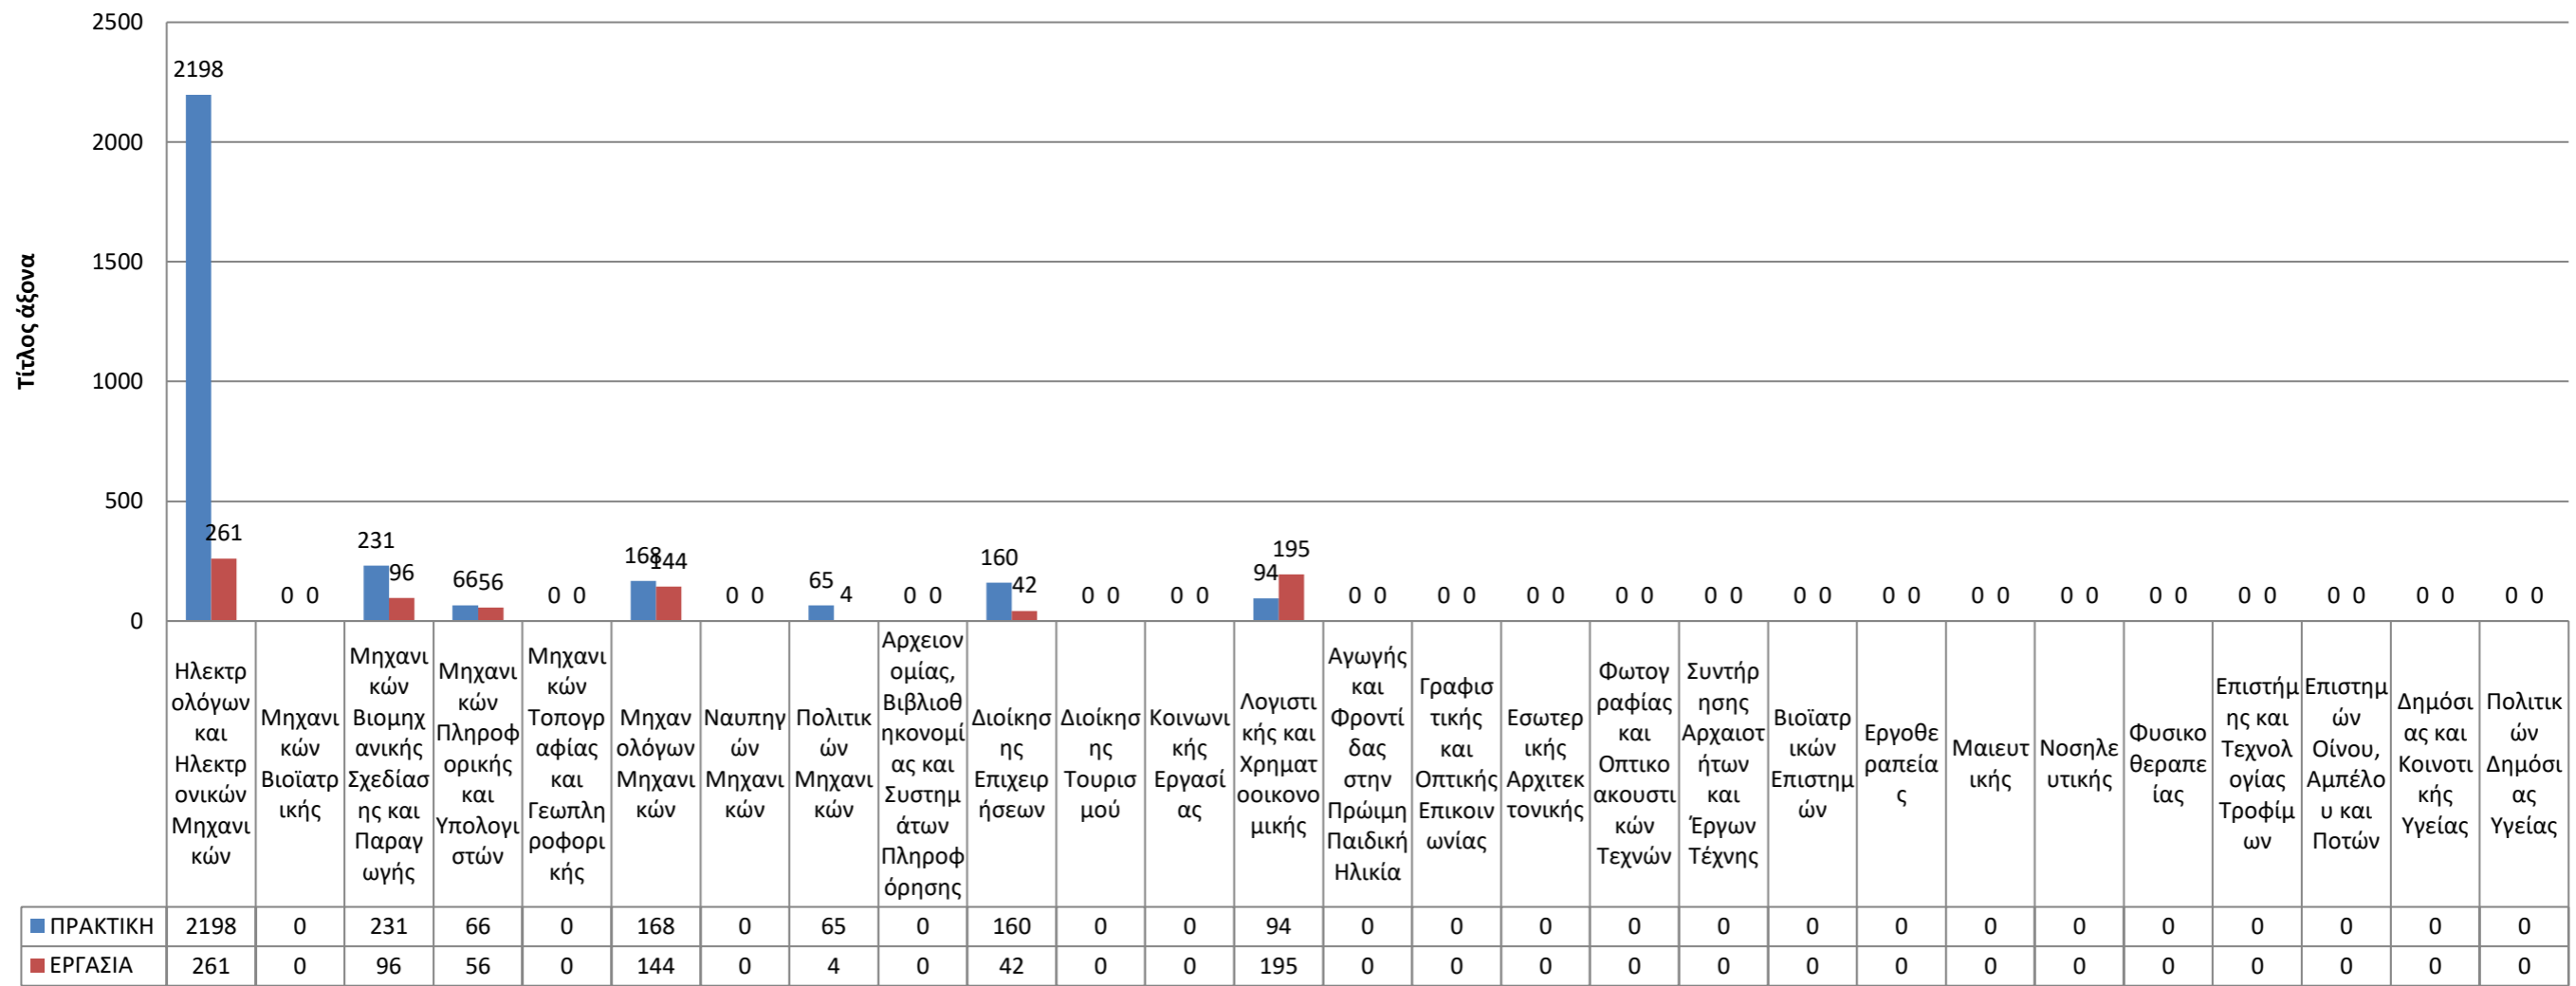

Ειδικότητες που ζητήθηκαν απο τις επιχειρήσεις το χρονικό διάστημα από 2-3-2018 έως 31-12-2018

Κατανομή των αιτήσεων των αποφοίτων - φοιτητών με βάση το τμήμα τους από 2-3-2018 έως 31-12-2018

Κατανομή αιτήσεων των επιχειρήσεων με βάση το φύλο από 2-3-2018 έως 31-12-2018

Πρωθήσεις Σπουδαστών - Αποφοίτων προς τις Επιχειρήσεις από 2-3-2018 έως 31-12-2018

Κατανομή των αιτήσεων των αποφοίτων - φοιτητών με βάση το τμήμα τους από 2-3-2018 έως 31-12-2018

Κατανομή των αιτήσεων των σπουδαστών - αποφοίτων με βάση φύλο από 2-3-2018 έως 31-12-2018

ΕΡΓΑΣΙΑ ΣΤΟ ΕΞΩΤΕΡΙΚΟ ΑΠΟ 2-3-2018 έως 31-12-2018

ΘΕΣΕΙΣ ΑΠΑΣΧΟΛΗΣΗΣ ΣΕ ΕΛΛΑΔΑ ΚΑΙ ΕΞΩΤΕΡΙΚΟ ΑΠΟ 2-3-2018 έως 31-12-2018

ΠΡΟΣΛΗΨΕΙΣ ΑΠΟ 2-3-2018 έως 31-12-2018