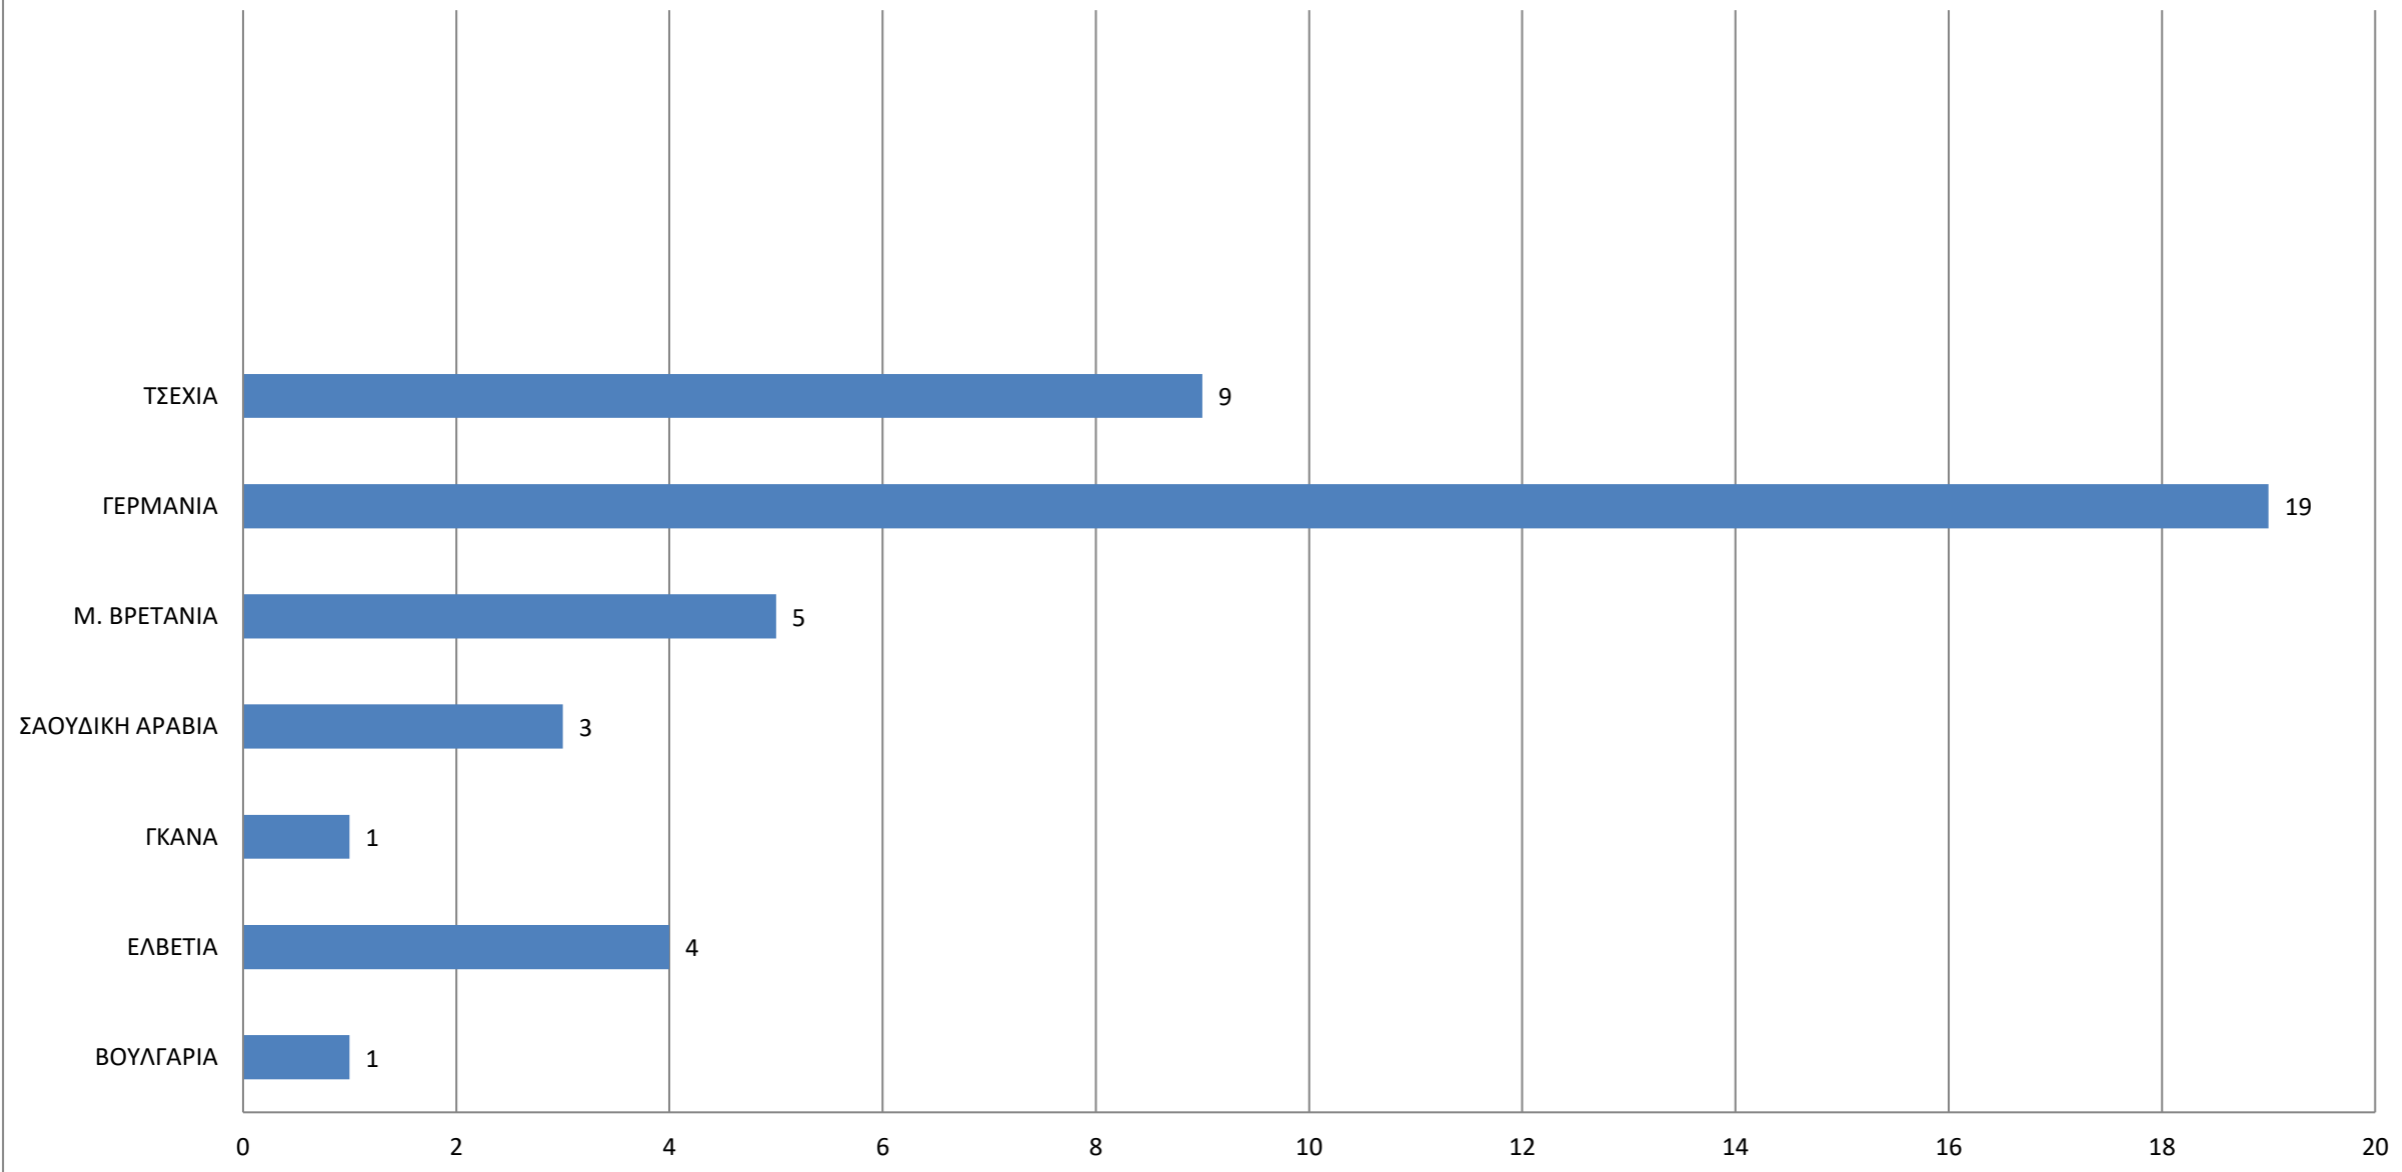

Ειδικότητες που ζητήθηκαν απο τις επιχειρήσεις το χρονικό διάστημα από 2-3-2018 έως 31-12-2018

Κατανομή των αιτήσεων των αποφοίτων - φοιτητών με βάση το τμήμα τους από 2-3-2018 έως 31-12-2018

Κατανομή αιτήσεων των επιχειρήσεων με βάση το φύλο από 2-3-2018 έως 31-12-2018

Πρωθήσεις Σπουδαστών - Αποφοίτων προς τις Επιχειρήσεις από 2-3-2018 έως 31-12-2018

Κατανομή των αιτήσεων των αποφοίτων - φοιτητών με βάση το τμήμα τους από 2-3-2018 έως 31-12-2018

Κατανομή των αιτήσεων των σπουδαστών - αποφοίτων με βάση φύλο από 2-3-2018 έως 31-12-2018

ΕΡΓΑΣΙΑ ΣΤΟ ΕΞΩΤΕΡΙΚΟ ΑΠΟ 2-3-2018 έως 31-12-2018

ΘΕΣΕΙΣ ΑΠΑΣΧΟΛΗΣΗΣ ΣΕ ΕΛΛΑΔΑ ΚΑΙ ΕΞΩΤΕΡΙΚΟ ΑΠΟ 2-3-2018 έως 31-12-2018

ΠΡΟΣΛΗΨΕΙΣ ΑΠΟ 2-3-2018 έως 31-12-2018