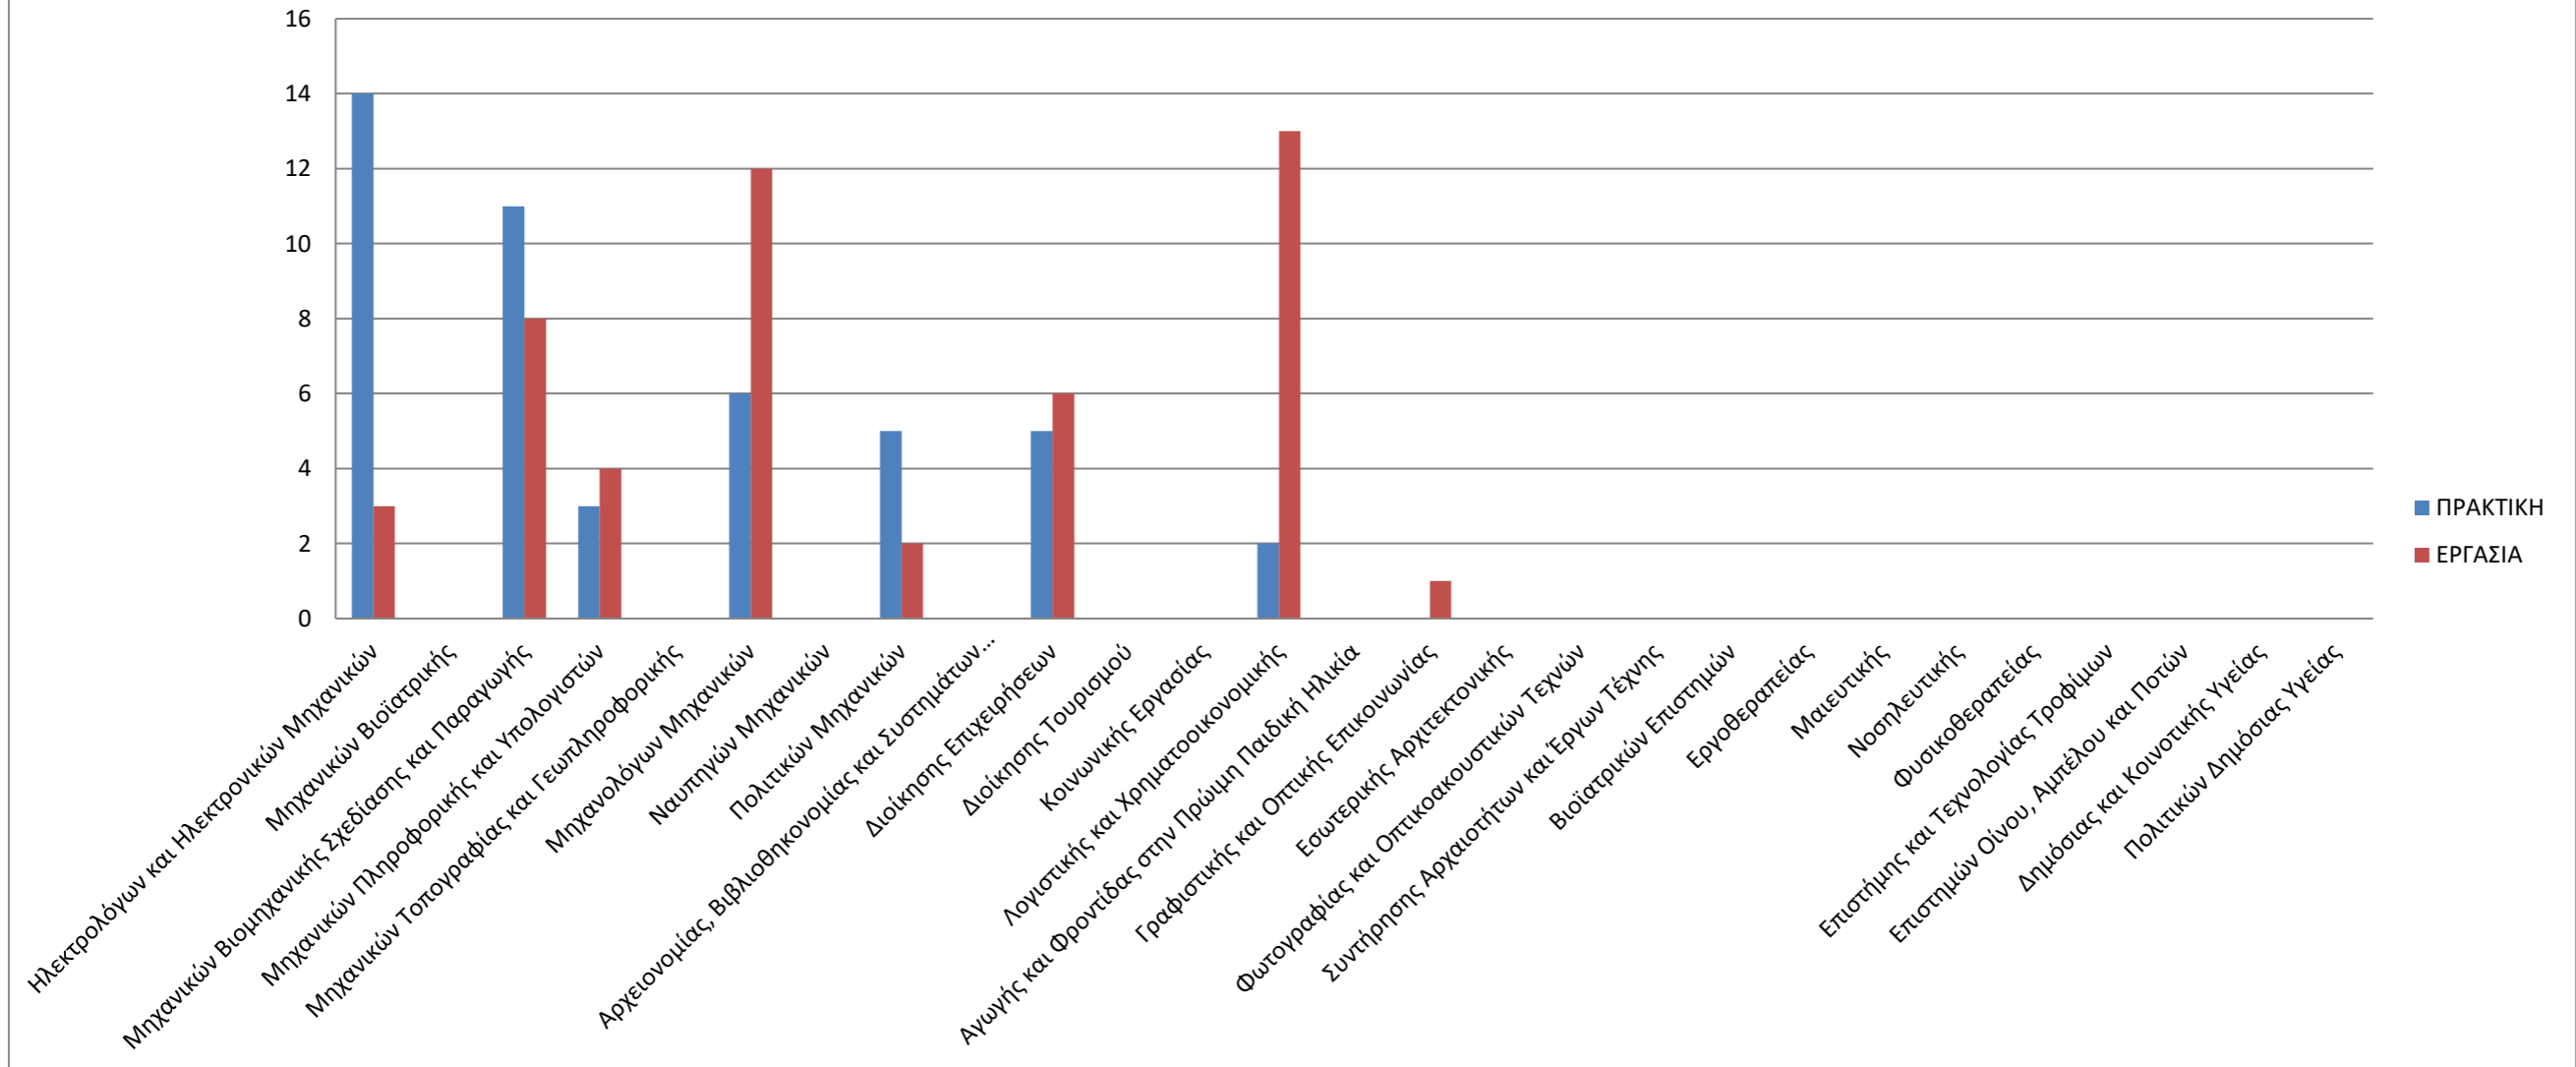

Ειδικότητες που ζητήθηκαν απο τις επιχειρήσεις το χρονικό διάστημα από 2-3-2018 έως 31-12-2018

Κατανομή των αιτήσεων των αποφοίτων - φοιτητών με βάση το τμήμα τους από 2-3-2018 έως 31-12-2018

Κατανομή αιτήσεων των επιχειρήσεων με βάση το φύλο από 2-3-2018 έως 31-12-2018

Πρωθήσεις Σπουδαστών - Αποφοίτων προς τις Επιχειρήσεις από 2-3-2018 έως 31-12-2018

Κατανομή των αιτήσεων των αποφοίτων - φοιτητών με βάση το τμήμα τους από 2-3-2018 έως 31-12-2018

Κατανομή των αιτήσεων των σπουδαστών - αποφοίτων με βάση φύλο από 2-3-2018 έως 31-12-2018

ΕΡΓΑΣΙΑ ΣΤΟ ΕΞΩΤΕΡΙΚΟ ΑΠΟ 2-3-2018 έως 31-12-2018

ΘΕΣΕΙΣ ΑΠΑΣΧΟΛΗΣΗΣ ΣΕ ΕΛΛΑΔΑ ΚΑΙ ΕΞΩΤΕΡΙΚΟ ΑΠΟ 2-3-2018 έως 31-12-2018

ΠΡΟΣΛΗΨΕΙΣ ΑΠΟ 2-3-2018 έως 31-12-2018