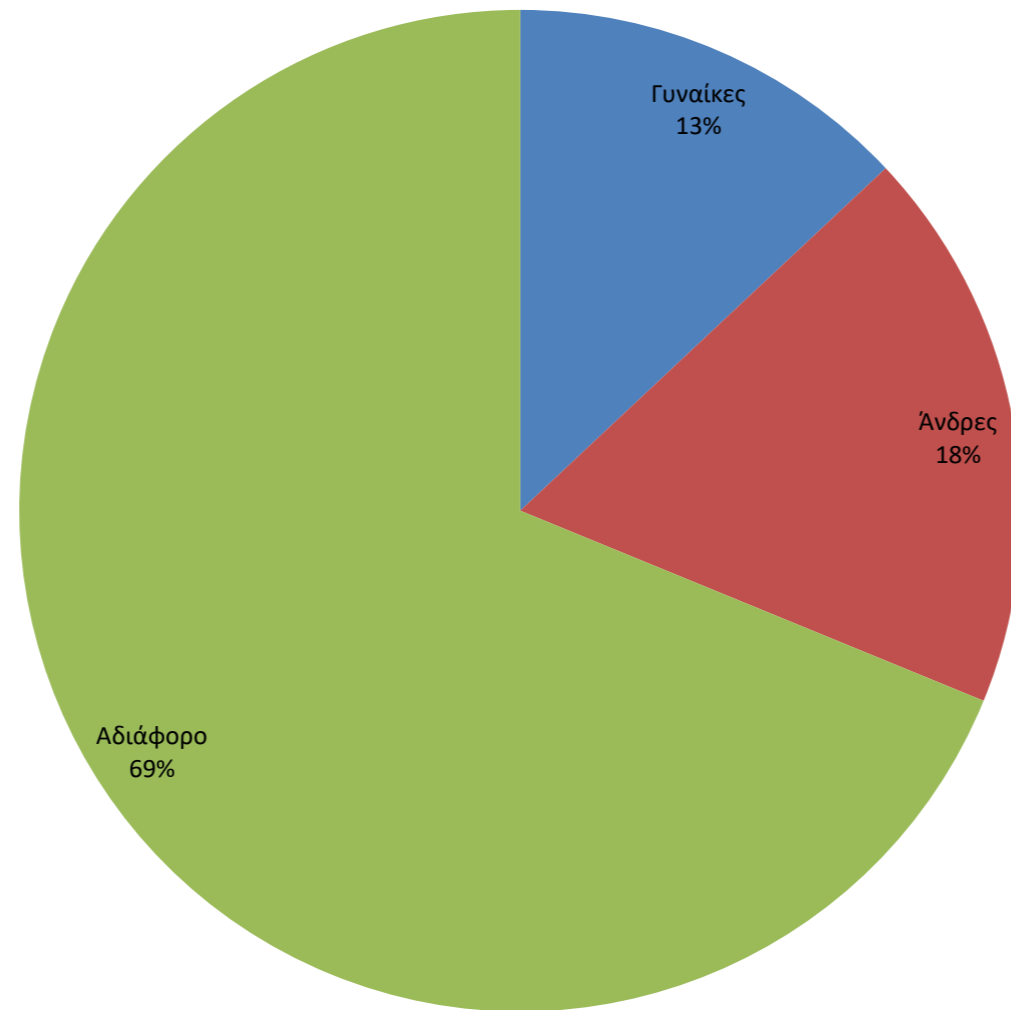

Ειδικότητες που ζητήθηκαν απο τις επιχειρήσεις το χρονικό διάστημα από 2-3-2018 έως 31-12-2018

Κατανομή των αιτήσεων των αποφοίτων - φοιτητών με βάση το τμήμα τους από 2-3-2018 έως 31-12-2018

Κατανομή αιτήσεων των επιχειρήσεων με βάση το φύλο από 2-3-2018 έως 31-12-2018

Πρωθήσεις Σπουδαστών - Αποφοίτων προς τις Επιχειρήσεις από 2-3-2018 έως 31-12-2018

Κατανομή των αιτήσεων των αποφοίτων - φοιτητών με βάση το τμήμα τους από 2-3-2018 έως 31-12-2018

Κατανομή των αιτήσεων των σπουδαστών - αποφοίτων με βάση φύλο από 2-3-2018 έως 31-12-2018

ΕΡΓΑΣΙΑ ΣΤΟ ΕΞΩΤΕΡΙΚΟ ΑΠΟ 2-3-2018 έως 31-12-2018

ΘΕΣΕΙΣ ΑΠΑΣΧΟΛΗΣΗΣ ΣΕ ΕΛΛΑΔΑ ΚΑΙ ΕΞΩΤΕΡΙΚΟ ΑΠΟ 2-3-2018 έως 31-12-2018

ΠΡΟΣΛΗΨΕΙΣ ΑΠΟ 2-3-2018 έως 31-12-2018