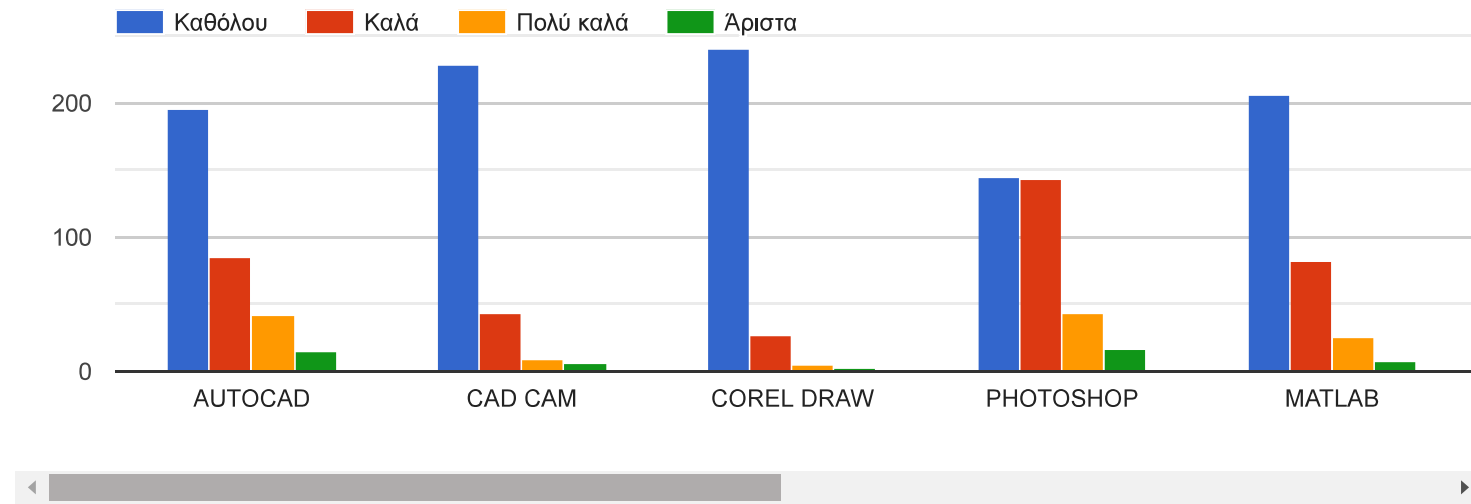

21γ. Γνωρίζετε τα παρακάτω πακέτα λογισμικού;