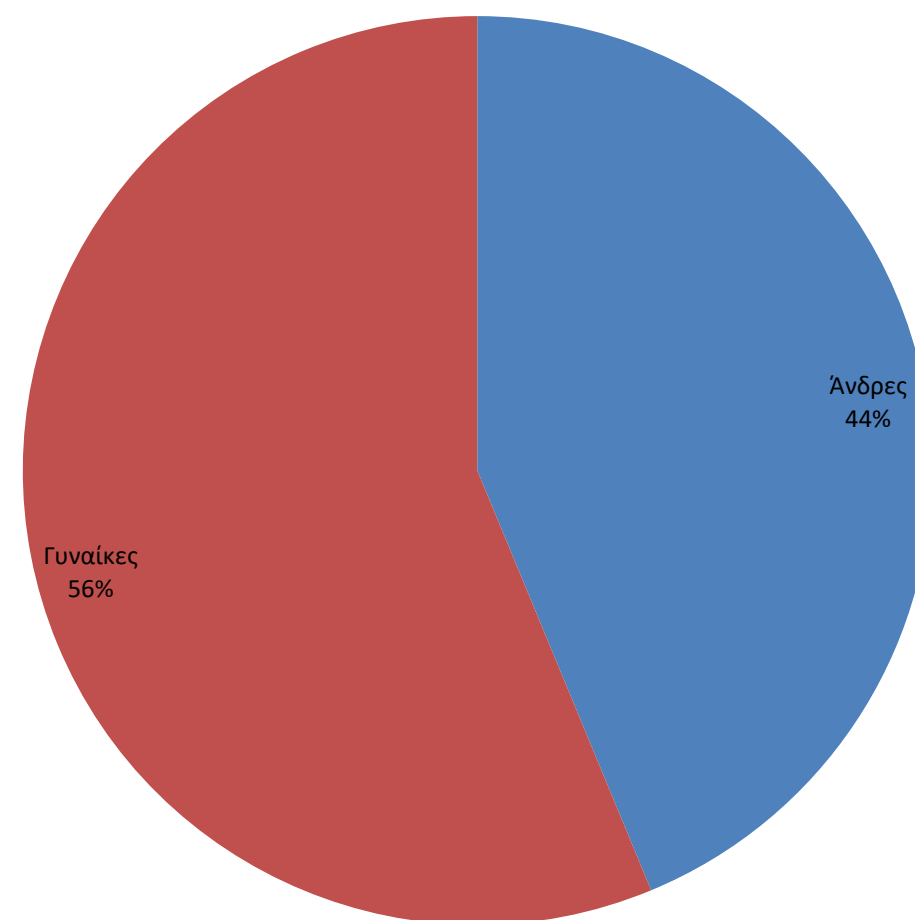

Ειδικότητες που ζητήθηκαν απο τις επιχειρήσεις το χρονικό διάστημα από 1/1/2020 έως 31/12/2020

Κατανομή των αιτήσεων των αποφοίτων - φοιτητών με βάση το τμήμα τους από 1-1-2020 έως 31-12-2020

Κατανομή αιτήσεων των επιχειρήσεων με βάση το φύλο από 1/1/2020 έως 31/12/2020

Πρωθήσεις Σπουδαστών - Αποφοίτων προς τις Επιχειρήσεις από 1/1/2020 έως 31/12/2020

Κατανομή των αιτήσεων των αποφοίτων - φοιτητών με βάση το τμήμα τους από 1-1-2020 έως 31-12-2020

Κατανομή των αιτήσεων των σπουδαστών - αποφοίτων με βάση φύλο από 1/1/2020 έως 31/12/2020

ΕΡΓΑΣΙΑ ΣΤΟ ΕΞΩΤΕΡΙΚΟ ΑΠΟ 1/1/2020 - 31/12/2020

ΘΕΣΕΙΣ ΑΠΑΣΧΟΛΗΣΗΣ ΣΕ ΕΛΛΑΔΑ ΚΑΙ ΕΞΩΤΕΡΙΚΟ ΑΠΟ 1/1/2020 - 31/12/2020

ΠΡΟΣΛΗΨΕΙΣ ΑΠΟ 1/1/2020 έως 31/12/2020