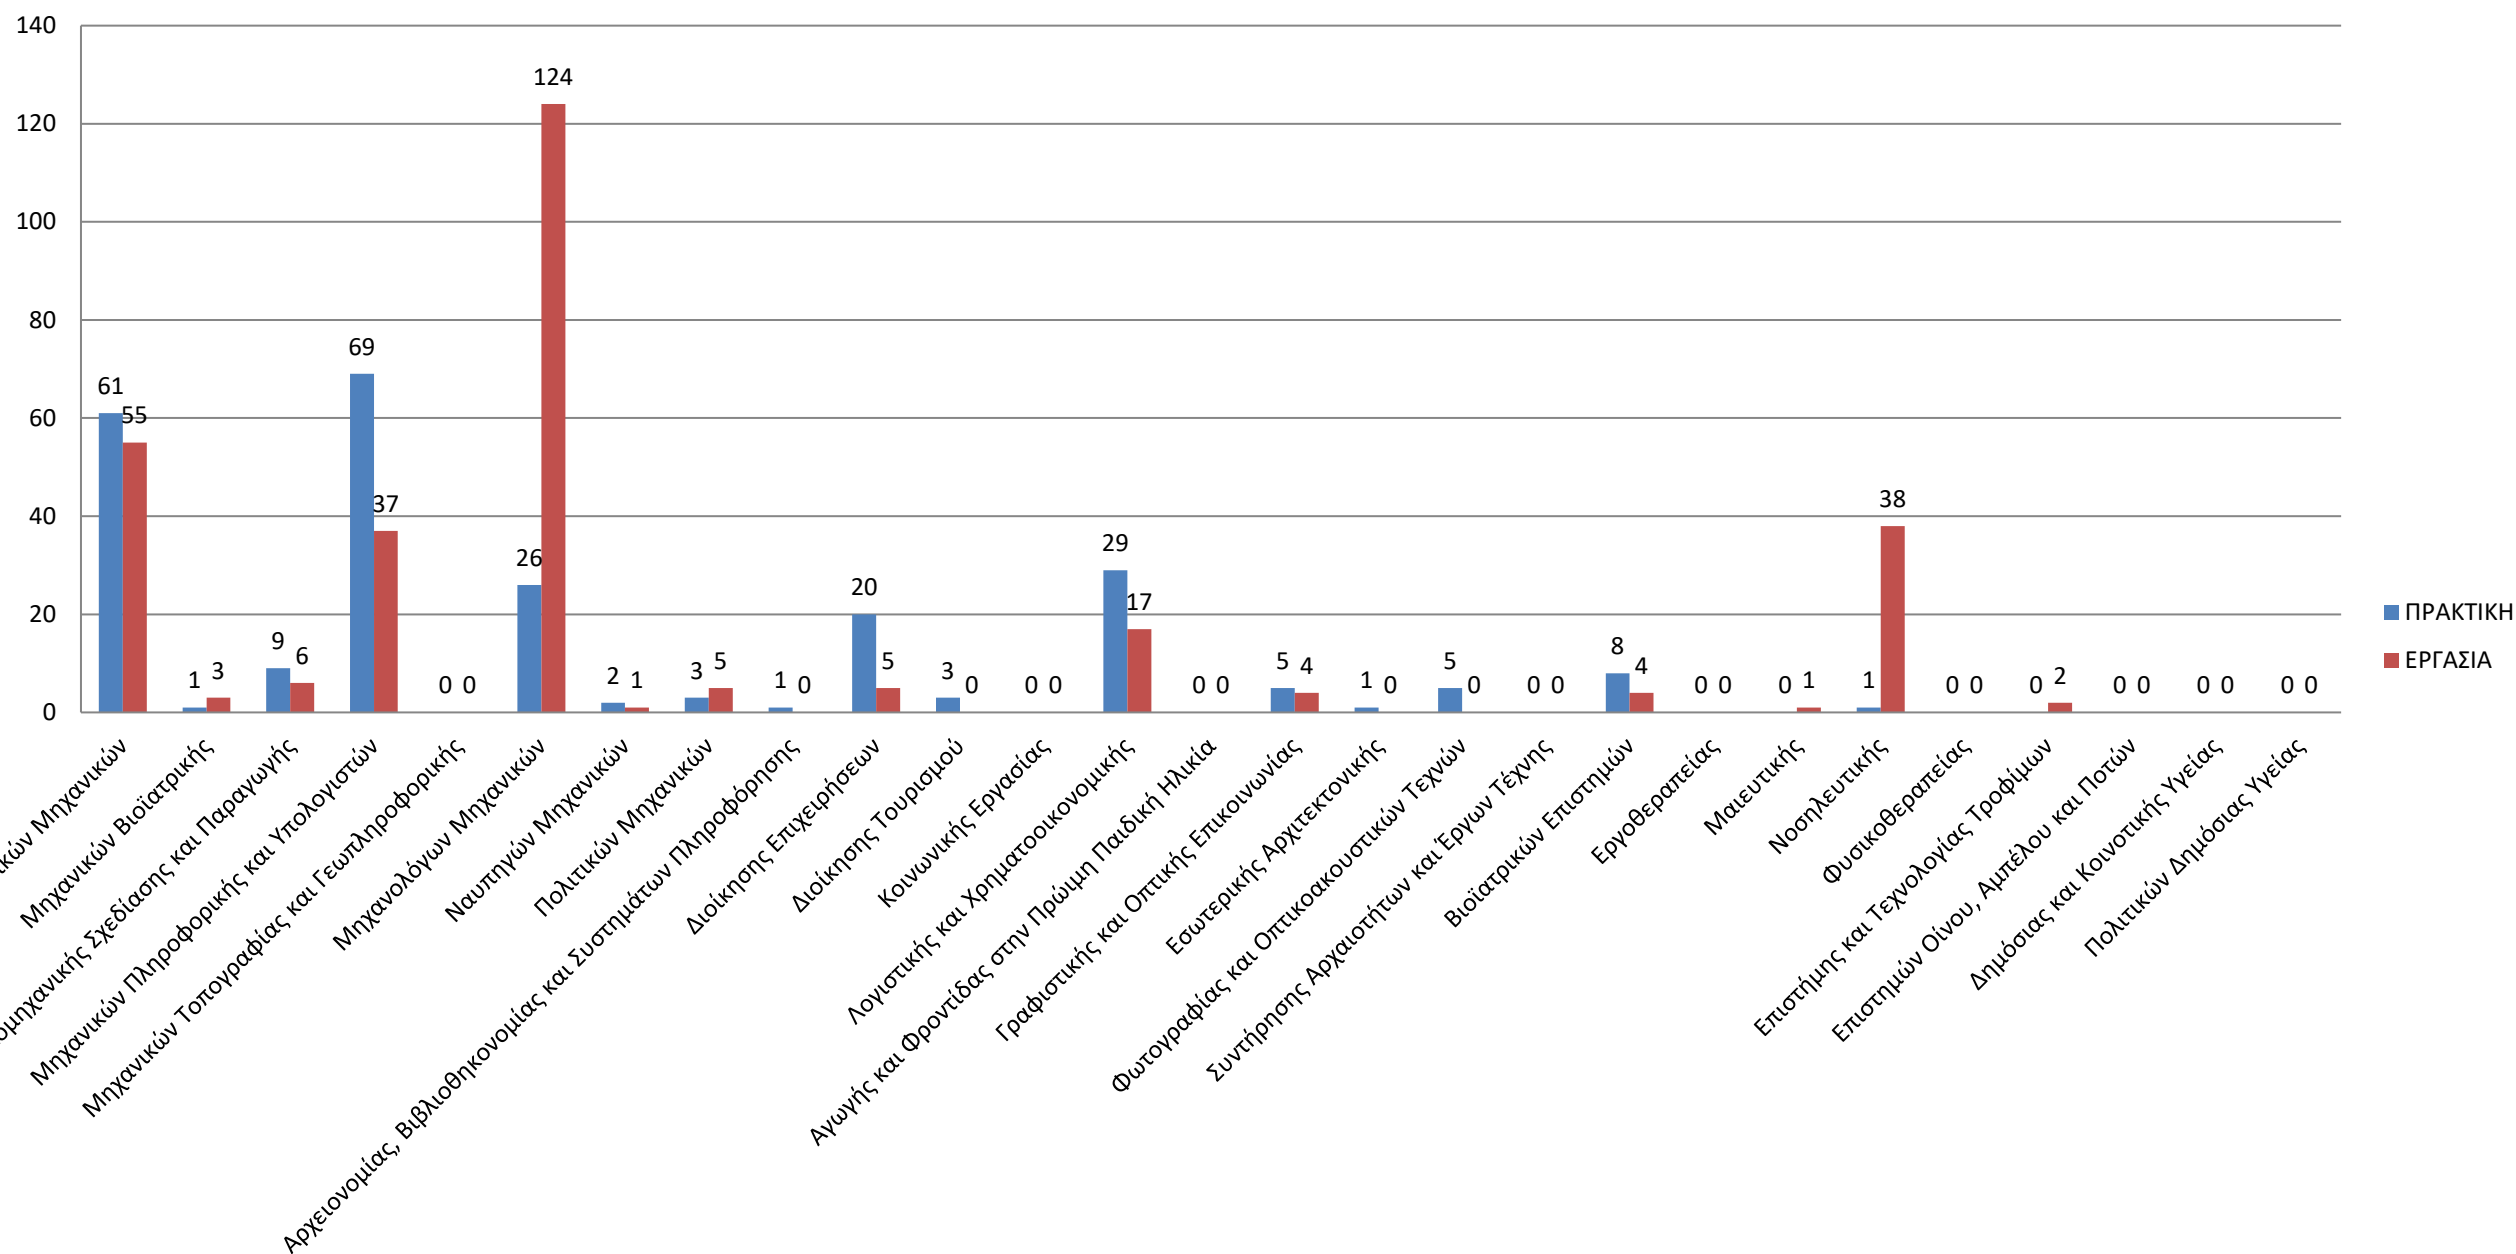

Ειδικότητες που ζητήθηκαν απο τις επιχειρήσεις το χρονικό διάστημα από 1/1/2020 έως 31/12/2020

Κατανομή των αιτήσεων των αποφοίτων - φοιτητών με βάση το τμήμα τους από 1-1-2020 έως 31-12-2020

Κατανομή αιτήσεων των επιχειρήσεων με βάση το φύλο από 1/1/2020 έως 31/12/2020

Πρωθήσεις Σπουδαστών - Αποφοίτων προς τις Επιχειρήσεις από 1/1/2020 έως 31/12/2020

Κατανομή των αιτήσεων των αποφοίτων - φοιτητών με βάση το τμήμα τους από 1-1-2020 έως 31-12-2020

Κατανομή των αιτήσεων των σπουδαστών - αποφοίτων με βάση φύλο από 1/1/2020 έως 31/12/2020

ΕΡΓΑΣΙΑ ΣΤΟ ΕΞΩΤΕΡΙΚΟ ΑΠΟ 1/1/2020 - 31/12/2020

ΘΕΣΕΙΣ ΑΠΑΣΧΟΛΗΣΗΣ ΣΕ ΕΛΛΑΔΑ ΚΑΙ ΕΞΩΤΕΡΙΚΟ ΑΠΟ 1/1/2020 - 31/12/2020

ΠΡΟΣΛΗΨΕΙΣ ΑΠΟ 1/1/2020 έως 31/12/2020