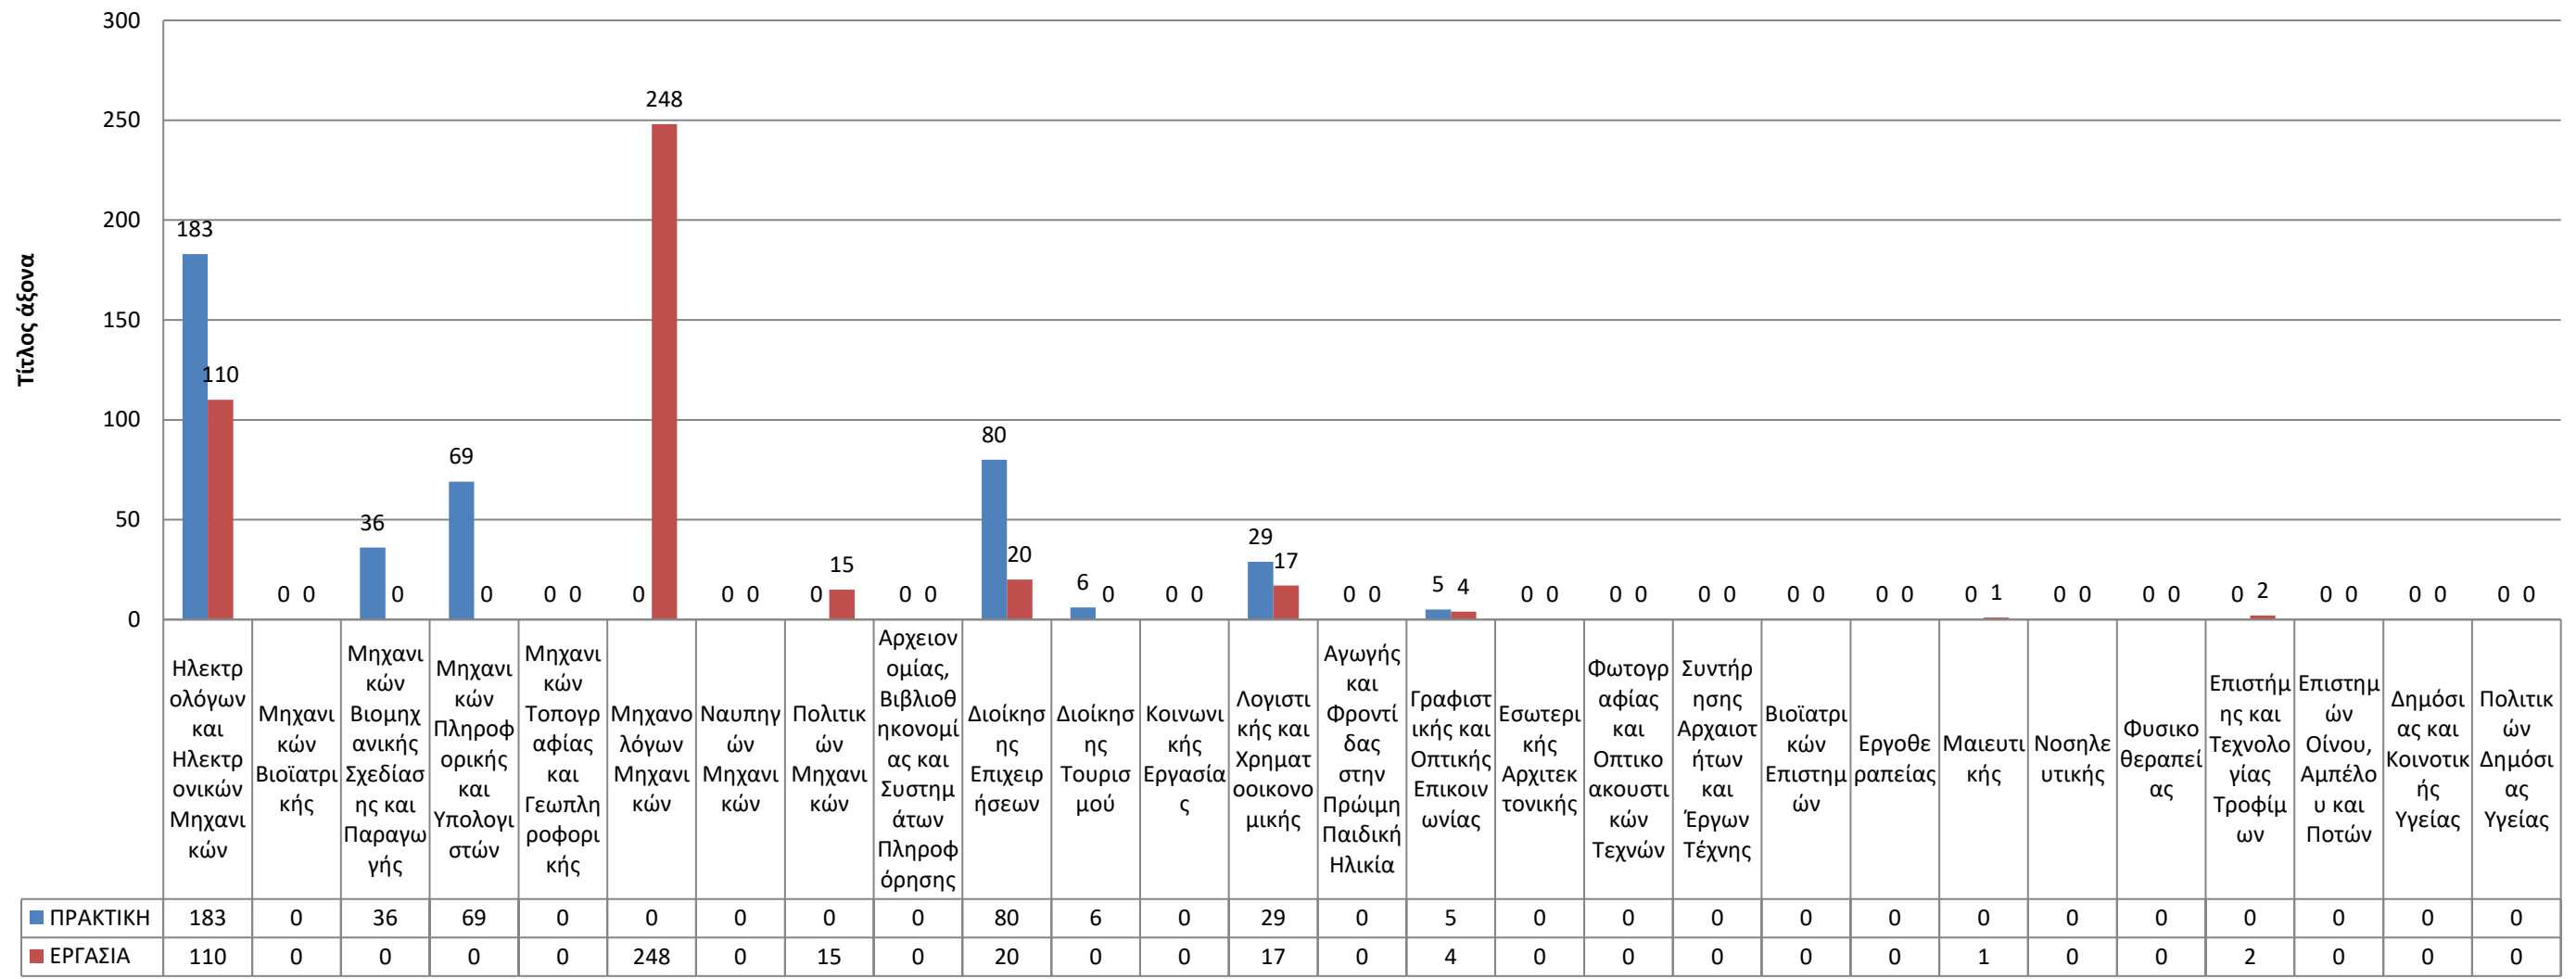

Ειδικότητες που ζητήθηκαν απο τις επιχειρήσεις το χρονικό διάστημα από 1/1/2020 έως 31/12/2020

Κατανομή των αιτήσεων των αποφοίτων - φοιτητών με βάση το τμήμα τους από 1-1-2020 έως 31-12-2020

Κατανομή αιτήσεων των επιχειρήσεων με βάση το φύλο από 1/1/2020 έως 31/12/2020

Πρωθήσεις Σπουδαστών - Αποφοίτων προς τις Επιχειρήσεις από 1/1/2020 έως 31/12/2020

Κατανομή των αιτήσεων των αποφοίτων - φοιτητών με βάση το τμήμα τους από 1-1-2020 έως 31-12-2020

Κατανομή των αιτήσεων των σπουδαστών - αποφοίτων με βάση φύλο από 1/1/2020 έως 31/12/2020

ΕΡΓΑΣΙΑ ΣΤΟ ΕΞΩΤΕΡΙΚΟ ΑΠΟ 1/1/2020 - 31/12/2020

ΘΕΣΕΙΣ ΑΠΑΣΧΟΛΗΣΗΣ ΣΕ ΕΛΛΑΔΑ ΚΑΙ ΕΞΩΤΕΡΙΚΟ ΑΠΟ 1/1/2020 - 31/12/2020

ΠΡΟΣΛΗΨΕΙΣ ΑΠΟ 1/1/2020 έως 31/12/2020