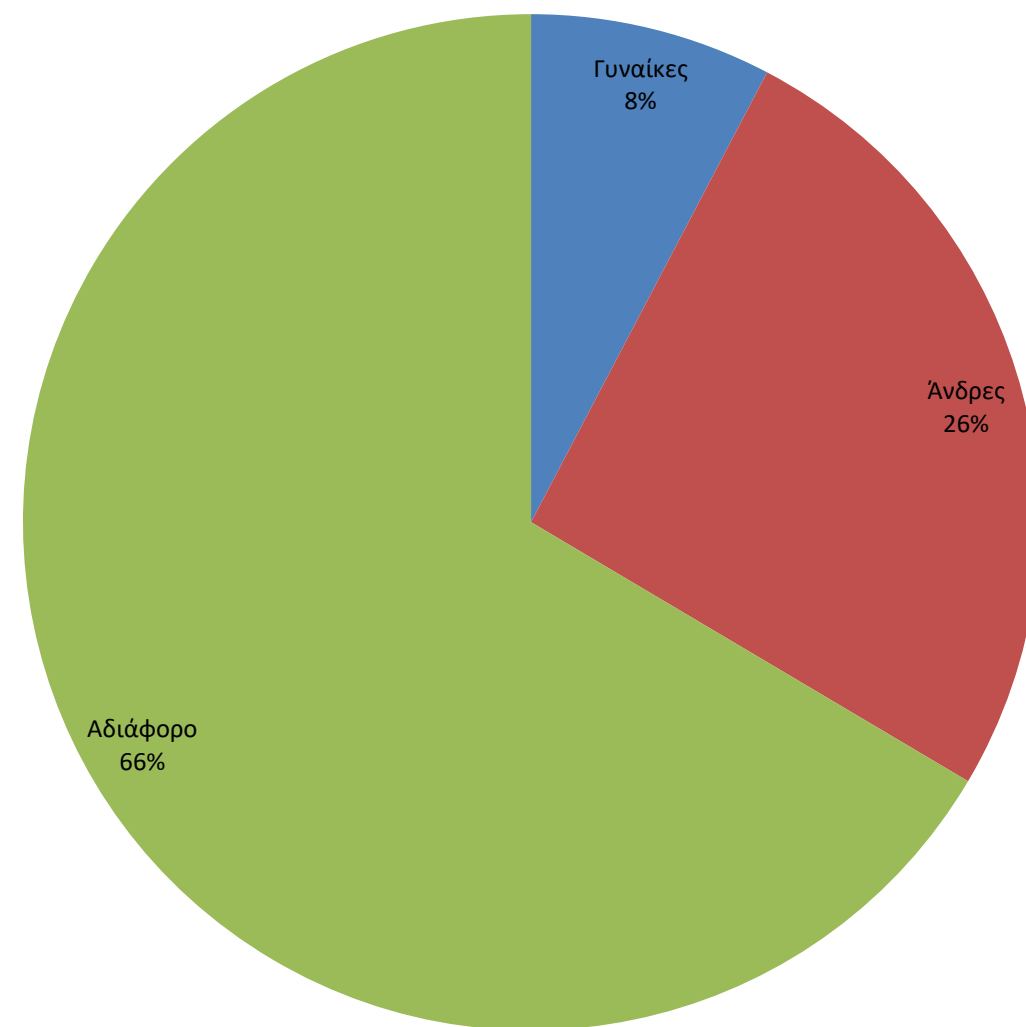

Ειδικότητες που ζητήθηκαν απο τις επιχειρήσεις το χρονικό διάστημα από 1/1/2020 έως 31/12/2020

Κατανομή των αιτήσεων των αποφοίτων - φοιτητών με βάση το τμήμα τους από 1-1-2020 έως 31-12-2020

Κατανομή αιτήσεων των επιχειρήσεων με βάση το φύλο από 1/1/2020 έως 31/12/2020

Πρωθήσεις Σπουδαστών - Αποφοίτων προς τις Επιχειρήσεις από 1/1/2020 έως 31/12/2020

Κατανομή των αιτήσεων των αποφοίτων - φοιτητών με βάση το τμήμα τους από 1-1-2020 έως 31-12-2020

Κατανομή των αιτήσεων των σπουδαστών - αποφοίτων με βάση φύλο από 1/1/2020 έως 31/12/2020

ΕΡΓΑΣΙΑ ΣΤΟ ΕΞΩΤΕΡΙΚΟ ΑΠΟ 1/1/2020 - 31/12/2020

ΘΕΣΕΙΣ ΑΠΑΣΧΟΛΗΣΗΣ ΣΕ ΕΛΛΑΔΑ ΚΑΙ ΕΞΩΤΕΡΙΚΟ ΑΠΟ 1/1/2020 - 31/12/2020

ΠΡΟΣΛΗΨΕΙΣ ΑΠΟ 1/1/2020 έως 31/12/2020