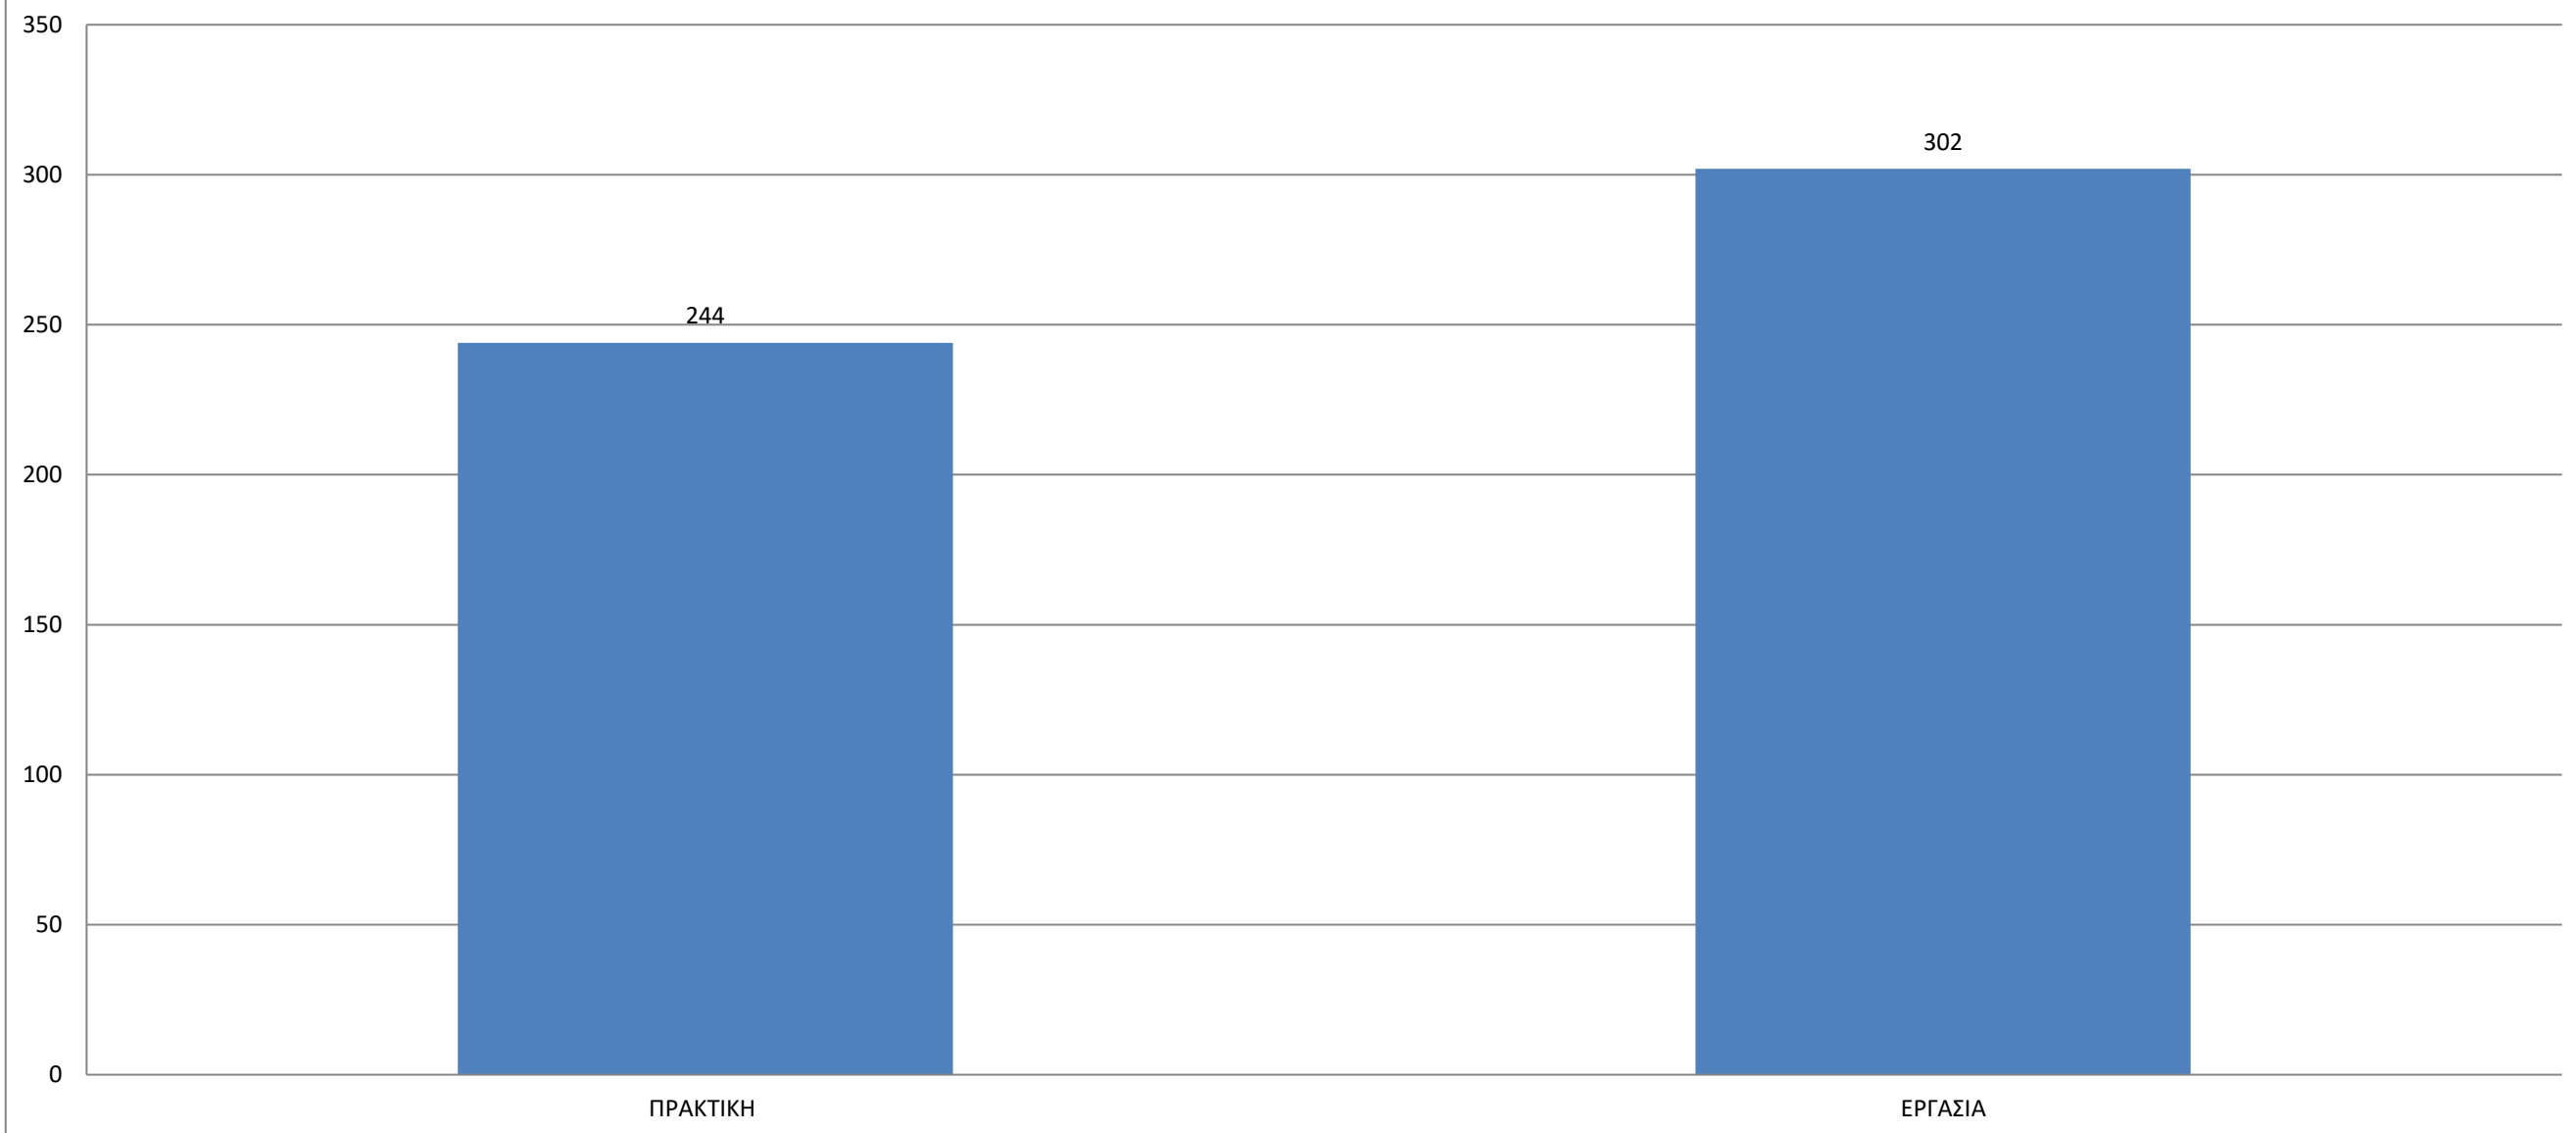

Ειδικότητες που ζητήθηκαν απο τις επιχειρήσεις το χρονικό διάστημα από 1/1/2020 έως 31/12/2020

Κατανομή των αιτήσεων των αποφοίτων - φοιτητών με βάση το τμήμα τους από 1-1-2020 έως 31-12-2020

Κατανομή αιτήσεων των επιχειρήσεων με βάση το φύλο από 1/1/2020 έως 31/12/2020

Πρωθήσεις Σπουδαστών - Αποφοίτων προς τις Επιχειρήσεις από 1/1/2020 έως 31/12/2020

Κατανομή των αιτήσεων των αποφοίτων - φοιτητών με βάση το τμήμα τους από 1-1-2020 έως 31-12-2020

Κατανομή των αιτήσεων των σπουδαστών - αποφοίτων με βάση φύλο από 1/1/2020 έως 31/12/2020

ΕΡΓΑΣΙΑ ΣΤΟ ΕΞΩΤΕΡΙΚΟ ΑΠΟ 1/1/2020 - 31/12/2020

ΘΕΣΕΙΣ ΑΠΑΣΧΟΛΗΣΗΣ ΣΕ ΕΛΛΑΔΑ ΚΑΙ ΕΞΩΤΕΡΙΚΟ ΑΠΟ 1/1/2020 - 31/12/2020

ΠΡΟΣΛΗΨΕΙΣ ΑΠΟ 1/1/2020 έως 31/12/2020