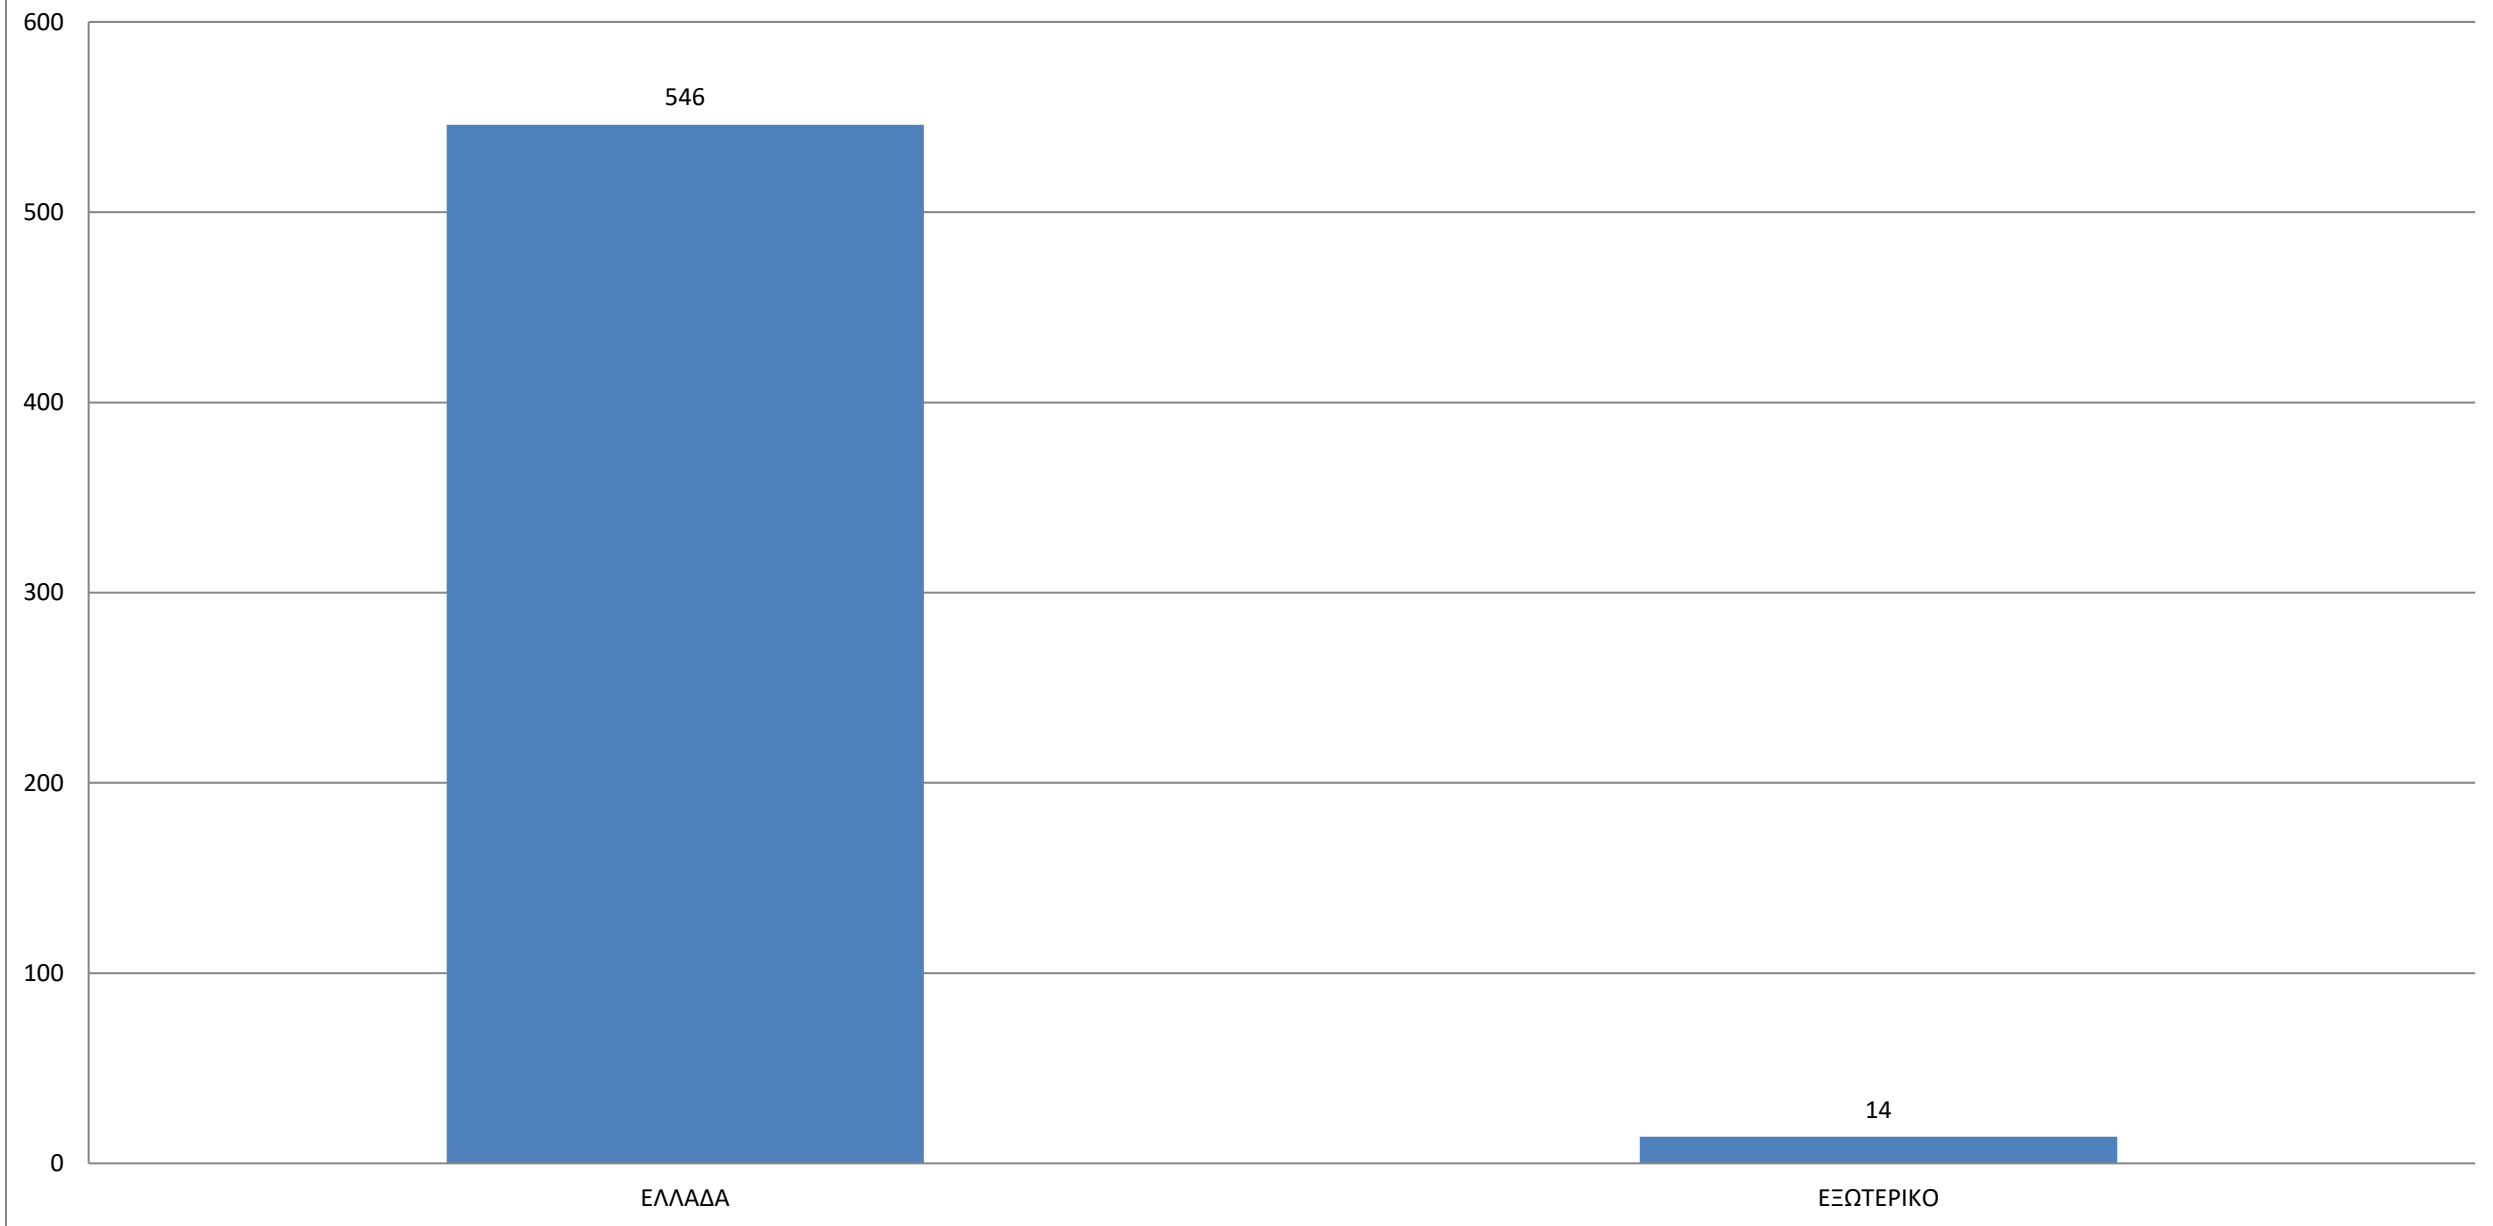

Ειδικότητες που ζητήθηκαν απο τις επιχειρήσεις το χρονικό διάστημα από 1/1/2020 έως 31/12/2020

Κατανομή των αιτήσεων των αποφοίτων - φοιτητών με βάση το τμήμα τους από 1-1-2020 έως 31-12-2020

Κατανομή αιτήσεων των επιχειρήσεων με βάση το φύλο από 1/1/2020 έως 31/12/2020

Πρωθήσεις Σπουδαστών - Αποφοίτων προς τις Επιχειρήσεις από 1/1/2020 έως 31/12/2020

Κατανομή των αιτήσεων των αποφοίτων - φοιτητών με βάση το τμήμα τους από 1-1-2020 έως 31-12-2020

Κατανομή των αιτήσεων των σπουδαστών - αποφοίτων με βάση φύλο από 1/1/2020 έως 31/12/2020

ΕΡΓΑΣΙΑ ΣΤΟ ΕΞΩΤΕΡΙΚΟ ΑΠΟ 1/1/2020 - 31/12/2020

ΘΕΣΕΙΣ ΑΠΑΣΧΟΛΗΣΗΣ ΣΕ ΕΛΛΑΔΑ ΚΑΙ ΕΞΩΤΕΡΙΚΟ ΑΠΟ 1/1/2020 - 31/12/2020

ΠΡΟΣΛΗΨΕΙΣ ΑΠΟ 1/1/2020 έως 31/12/2020