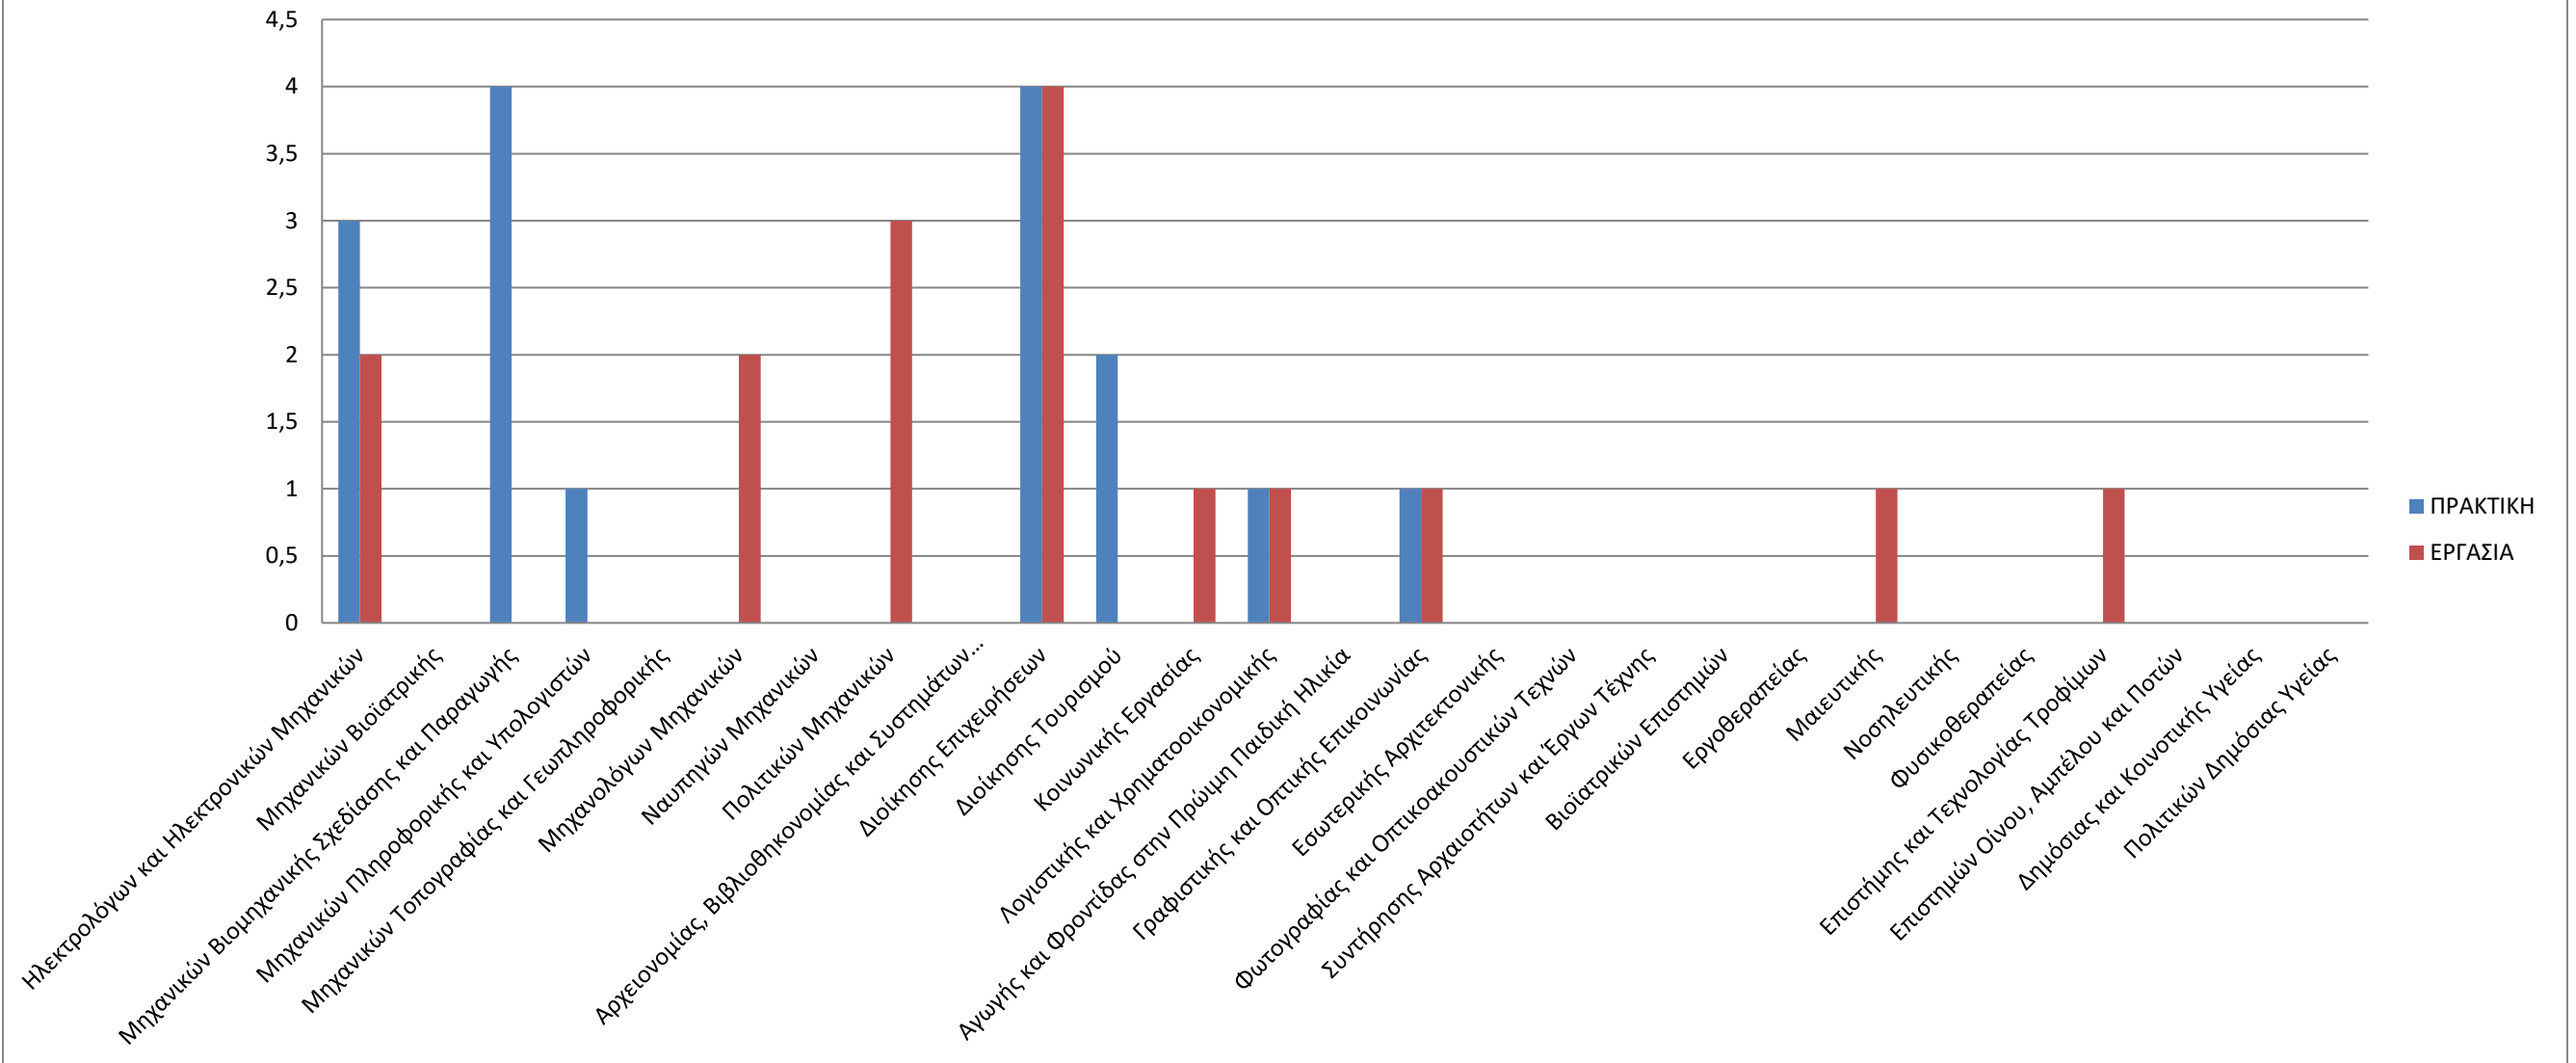

Ειδικότητες που ζητήθηκαν απο τις επιχειρήσεις το χρονικό διάστημα από 1/1/2020 έως 31/12/2020

Κατανομή των αιτήσεων των αποφοίτων - φοιτητών με βάση το τμήμα τους από 1-1-2020 έως 31-12-2020

Κατανομή αιτήσεων των επιχειρήσεων με βάση το φύλο από 1/1/2020 έως 31/12/2020

Πρωθήσεις Σπουδαστών - Αποφοίτων προς τις Επιχειρήσεις από 1/1/2020 έως 31/12/2020

Κατανομή των αιτήσεων των αποφοίτων - φοιτητών με βάση το τμήμα τους από 1-1-2020 έως 31-12-2020

Κατανομή των αιτήσεων των σπουδαστών - αποφοίτων με βάση φύλο από 1/1/2020 έως 31/12/2020

ΕΡΓΑΣΙΑ ΣΤΟ ΕΞΩΤΕΡΙΚΟ ΑΠΟ 1/1/2020 - 31/12/2020

ΘΕΣΕΙΣ ΑΠΑΣΧΟΛΗΣΗΣ ΣΕ ΕΛΛΑΔΑ ΚΑΙ ΕΞΩΤΕΡΙΚΟ ΑΠΟ 1/1/2020 - 31/12/2020

ΠΡΟΣΛΗΨΕΙΣ ΑΠΟ 1/1/2020 έως 31/12/2020