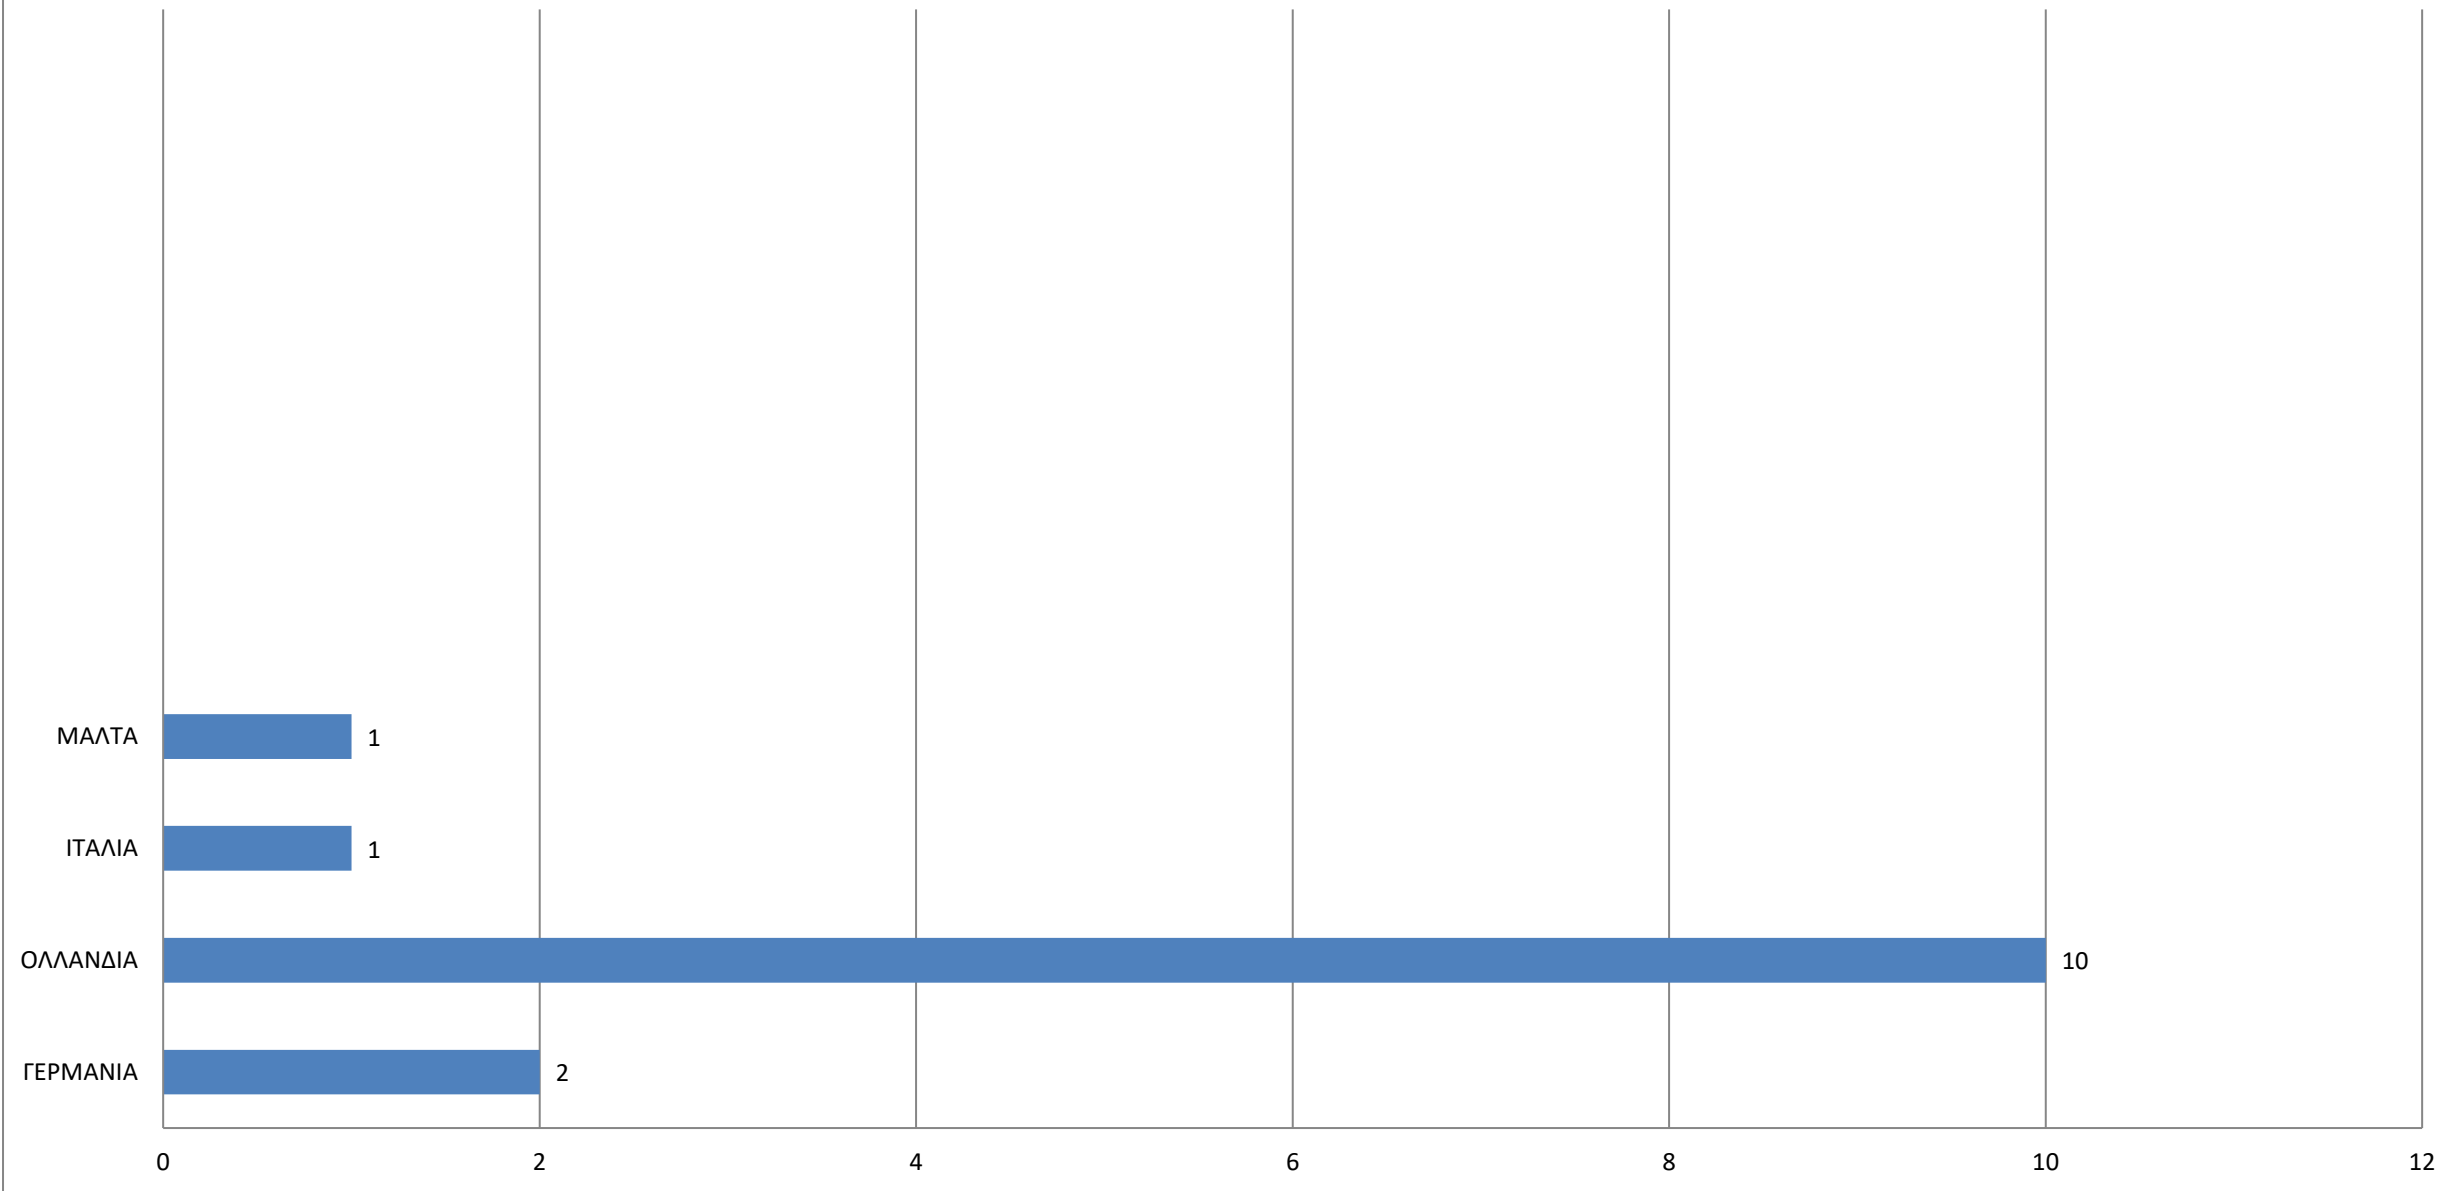

Ειδικότητες που ζητήθηκαν απο τις επιχειρήσεις το χρονικό διάστημα από 1/1/2020 έως 31/12/2020

Κατανομή των αιτήσεων των αποφοίτων - φοιτητών με βάση το τμήμα τους από 1-1-2020 έως 31-12-2020

Κατανομή αιτήσεων των επιχειρήσεων με βάση το φύλο από 1/1/2020 έως 31/12/2020

Πρωθήσεις Σπουδαστών - Αποφοίτων προς τις Επιχειρήσεις από 1/1/2020 έως 31/12/2020

Κατανομή των αιτήσεων των αποφοίτων - φοιτητών με βάση το τμήμα τους από 1-1-2020 έως 31-12-2020

Κατανομή των αιτήσεων των σπουδαστών - αποφοίτων με βάση φύλο από 1/1/2020 έως 31/12/2020

ΕΡΓΑΣΙΑ ΣΤΟ ΕΞΩΤΕΡΙΚΟ ΑΠΟ 1/1/2020 - 31/12/2020

ΘΕΣΕΙΣ ΑΠΑΣΧΟΛΗΣΗΣ ΣΕ ΕΛΛΑΔΑ ΚΑΙ ΕΞΩΤΕΡΙΚΟ ΑΠΟ 1/1/2020 - 31/12/2020

ΠΡΟΣΛΗΨΕΙΣ ΑΠΟ 1/1/2020 έως 31/12/2020